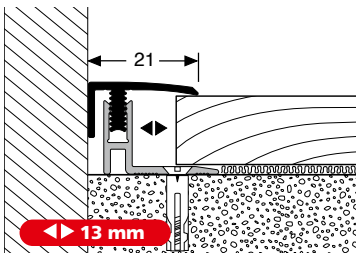

UNO-Click-Parkett

PF 560 H $\updownarrow$ 12 - 17 mm

DIGITAL PRINTING DECOR

VE	10x 3,00 m	10x 2,70 m	10x 2,00 m	10x 1,00 m	10x 0,90 m
H30 Alu Eiche hell	64313030	64312730	64312030	64311030	64310930
H33 Alu Eiche weiß gek.	64313033	64312733	64312033	64311033	64310933
VE 10	72,45 €/St	65,20 €/St	48,85 €/St	25,35 €/St	22,90 €/St
< VE	83,32 €/St	74,98 €/St	56,18 €/St	29,15 €/St	26,34 €/St