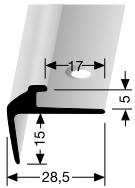

PF 850 $\varnothing$ 5 mm

versenkt gebohrt
countersunk drilled
à percement noyé

3,0

SBS

VE	10x 2,50 m			
F3 Alu poliert	25502503			
F4 Alu silber	25502504			
F9 Alu sand**	25502509			
VE 10	27,65 €/St			
< VE	31,80 €/St			
F5 Alu gold	25502505			
F6 Alu bronze**	25502506			
F2 Alu edelstahloptik	25502502			
VE 10	30,35 €/St			
< VE	34,90 €/St			
F7 Messing poliert*	25502507			
VE 10	118,80 €/St			
< VE	136,62 €/St