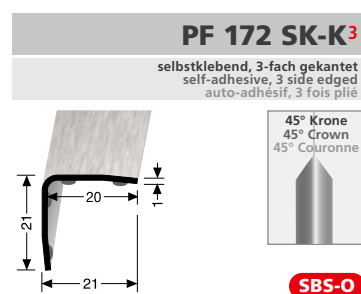

VE	15x 1,50 m	15x 1,25 m		
F8G Edelstahl m. gebürs.	75441502	75441252	V2A	
VE 15	43,50 €/St	36,25 €/St		
< VE	50,03 €/St	41,69 €/St