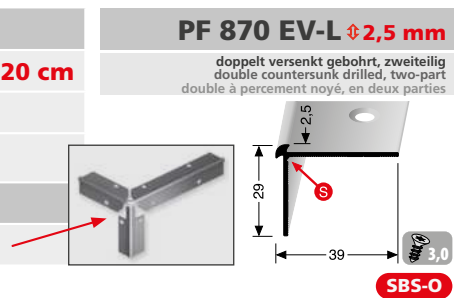

VE	1x	VE	1x
	100 x 30 x 20 cm		150 x 30 cm x 20 cm
F4 Alu silber	25707104	F4 Alu silber	25707154
VE 1	132,05 €/St	VE 1	139,15 €/St

besteht aus 2 Teilen, consists of 2 parts, se compose de 2 parties

runde Ecken, rechts rounded corners, right bords arrondis, droit