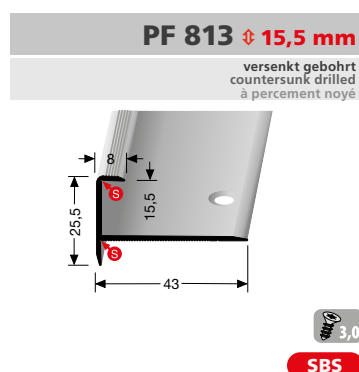

VE	10x 2,50 m	15x 1,00 m		
F4 Alu silber	24152514	24151014		
VE 10/15	28,00 €/St	11,60 €/St		
< VE	32,20 €/St	13,34 €/St		
F6 Alu bronze	24152516	24151016		
F2 Alu edelstahloptik	24152512	24151012		
VE 10/15	30,70 €/St	12,50 €/St		
< VE	35,31 €/St	14,38 €/St