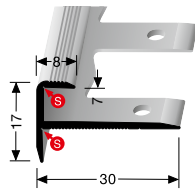

PF 808 EB $\updownarrow$ 7 mm

offen gestanzt
open punched
estampé ouvert

SBS-O

VE 10x 2,50 m

F4 Alu silber	18282504		
VE 10	34,85 €/St		
< VE	40,08 €/St		
F2 Alu edelstahloptik	18282502		
VE 10	37,30 €/St		
< VE	42,90 €/St