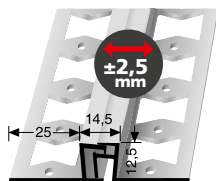

PF 323 G $\updownarrow$ 12,5 mm

geschlossen gestanzt
punched base
estampé fermé

SBS-O

VE	10x 2,70 m			
F4 Alu silber	18023274			
VE 10	82,15 €/St			
< VE	94,47 €/St			
F2 Alu edelstahloptik	18023272			
VE 10	85,45 €/St			
< VE	98,27 €/St