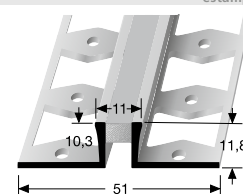

VE	10x 2,50 m			
F4+S10 Alu silber	18042564			
VE 10	79,25 €/St			
< VE	91,14 €/St			
F4+S20 Alu silber	18042574			
VE 10	79,90 €/St			
< VE	91,89 €/St			
F8+S10 Edelstahl glanz V2A	18142564			
VE 10	112,30 €/St			
< VE	129,15 €/St			
F8+S20 Edelstahl glanz V2A	18142574			
VE 10	113,05 €/St			
< VE	130,01 €/St			

PF 304 S $\diamond$ 10,3 mm
geschlossen gestanznt
punched base
estampé fermé

SBS-O