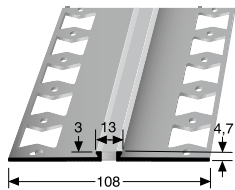

PF 986 S $\updownarrow$ 3 mm

geschlossen gestanzt
punched base
estampé fermé

SBS-O

VE	10x 3,00 m		
F4+S10 Alu silber	18863064		
VE 10	96,10 €/St		
< VE	110,52 €/St		
F4+S20 Alu silber	18863074		
VE 10	97,35 €/St		
< VE	111,95 €/St