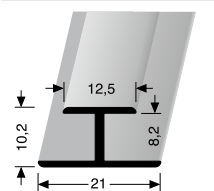

SBS-O

VE	10x 3,05 m	10x 2,55 m		
F4 Alu silber	71763004	71762504		
VE 10	21,25 €/St	19,60 €/St		
< VE	24,44 €/St	22,54 €/St		
F2G Alu edelstahloptik f.g.	71763002	71762502		
VE 10	25,65 €/St	23,40 €/St		
< VE	29,50 €/St	26,91 €/St		
F11 Alu silber glanz	71763044	71762544		
VE 10	28,40 €/St	26,85 €/St		
< VE	32,66 €/St	30,88 €/St		
F20 Alu pulv. sup schwarz		71762520 NEW		
VE 10		31,55 €/St		
< VE		36,28 €/St		

PF 176 U $\updownarrow$ 8,2 mm

H-Verbinder, ungebohrt
H connector, undrilled
H Connecteur, non percé