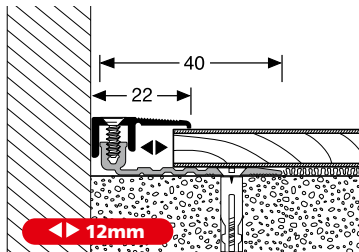

PF 387 TS $\uparrow$ 5 - 11,5 mm

VE	10x 3,00 m	10x 2,70 m	10x 1,00 m	10x 0,90 m
F4 Alu silber	19733004	19732704	19731004	19730904
F9 Alu sand	19733009	19732709	19731009	19730909
VE 10	62,55 €/St	56,35 €/St	22,15 €/St	20,15 €/St
< VE	71,93 €/St	64,80 €/St	25,47 €/St	23,17 €/St
F5 Alu gold	19733005	19732705	19731005	19730905
F6 Alu bronze	19733006	19732706	19731006	19730906
F2 Alu edelstahloptik	19733002	19732702	19731002	19730902
VE 10	63,65 €/St	57,20 €/St	22,60 €/St	20,45 €/St
< VE	73,20 €/St	65,78 €/St	25,99 €/St	23,52 €/St