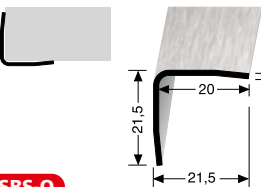

PF 272 U

ungebohrt, 3-fach gekantet
undrilled, 3 side edged
non percé, 3 fois plié

SBS-O

VE 10x 2,50 m

F8G Edelstahl m. gebürst.	72722502	V2A	
VE 10	55,20 €/St		
< VE	63,48 €/St		

PF 274 U

ungebohrt, 3-fach gekantet
undrilled, 3 side edged
non percé, 3 fois plié