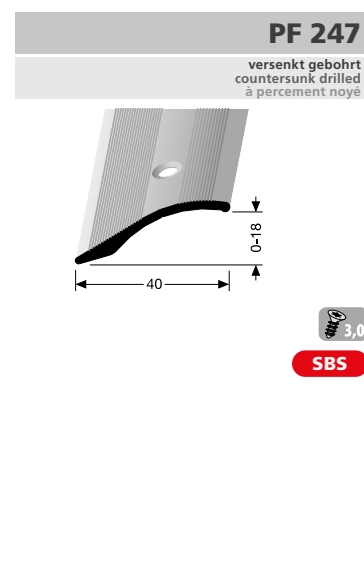

Anpassprofile

Adapting profiles Seuils d'adaption

VE	10x 3,00 m	10x 2,70 m	15x 1,00 m	15x 0,90 m
F3 Alu poliert	11473003**	11472703	11471003**	
F4 Alu silber	11473004	11472704	11471004	
F9 Alu sand	11473009	11472709	11471009	
VE 10/15	32,05 €/St	28,70 €/St	10,75 €/St	
< VE	36,86 €/St	33,01 €/St	12,36 €/St	
F5 Alu gold	11473005**	11472705	11471005**	
F6 Alu bronze	11473006	11472706	11471006	
F2 Alu edelstahloptik	11473002	11472702	11471002	
VE 10/15	34,95 €/St	31,25 €/St	11,85 €/St	
< VE	40,19 €/St	35,94 €/St	13,63 €/St	
F7 Messing poliert*		11472707		11470907
VE 10/15		114,90 €/St		39,70 €/St
< VE		132,14 €/St		45,66 €/St