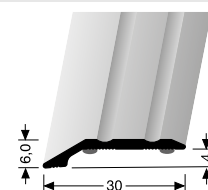

Anpassprofile

Adapting profiles Seuils d'adaption

VE	10x 2,70 m	15x 1,00 m	15x 0,90 m
F3 Alu poliert	13402703		13400903
F4 Alu silber	13402704	13401004	13400904
F9 Alu sand	13402709	13401009	13400909
VE 10/15	22,55 €/St	8,95 €/St	7,75 €/St
< VE	25,93 €/St	10,29 €/St	8,91 €/St
F5 Alu gold	13402705		13400905
F6 Alu bronze	13402706		13400906
F2 Alu edelstahloptik	13402702	13401002	13400902
VE 10/15	24,35 €/St	9,65 €/St	8,25 €/St
< VE	28,00 €/St	11,10 €/St	9,49 €/St
F15 Alu pulv. weiß	13402715		13400915
F16 Alu pulv. schwarz	13402716		13400916
VE 10/15	27,20 €/St		9,15 €/St
< VE	31,28 €/St		10,52 €/St

PF 240 SK
selbstklebend
self-adhesive
auto-adhésif