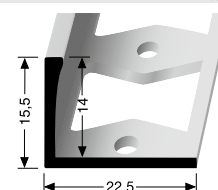

PF 305 G \updownarrow 12,5 mm

geschlossen gestanz
punched base
estampé fermé

SBS-O

PF 311 G \updownarrow 14 mm

geschlossen gestanz
punched base
estampé fermé

SBS-O

* Messing-Preise können sich ändern! Brass prices may change! Les prix du laiton peuvent subir des variations!