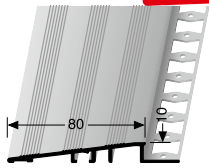

Fliesenprofile

Ceramic tile profiles Profilés pour carreaux céramiques

PF PR100 G $\updownarrow$ 10 mm

geschlossen gestanzt
punched base
estampé fermé

NEU-NEW
NOUVEAU

SBS-O