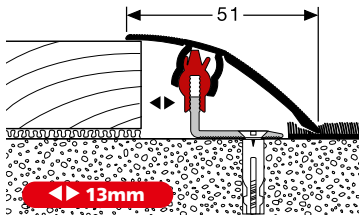

Futura

PF 786 $\updownarrow$ 3 - 23 mm