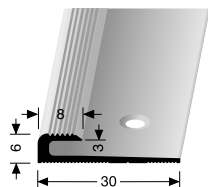

PF 804 $\varnothing$ 3 mm

versenkt gebohrt
countersunk drilled
à percement noyé

3,0

SBS

VE	10x 2,50 m	15x 1,00 m		
F3 Alu poliert	24042503	24041003**		
F4 Alu silber	24042504	24041004		
F9 Alu sand	24042509	24041009		
VE 10/15	20,45 €/St	8,35 €/St		
< VE	23,52 €/St	9,60 €/St		
F6 Alu bronze	24042506	24041006		
F2 Alu edelstahloptik	24042502	24041002		
VE 10/15	21,90 €/St	9,10 €/St		
< VE	25,19 €/St	10,47 €/St