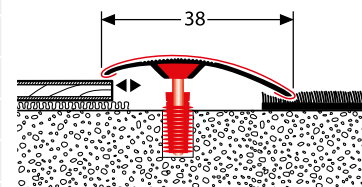

PFE-Light

VE	10 x 2,70 m	10 x 0,90 m		
H20 Alu Buche dunkel **	60622720	60620920		
H22 Alu Buche hell **	60622722	60620922		
H30 Alu Eiche hell	60622730	60620930		
H31 Alu Eiche dunkel	60622731	60620931		
H33 Alu Eiche weiß gek.	60622733	60620933		
H40 Alu Ahorn **	60622740	60620940		
H61 Alu Eiche grau	60622761	60620961		
H62 Alu Eiche beige grau	60622762	60620962		
H63 Alu Tigua	60622763	60620963		
H64 Alu Eiche creme	60622764	60620964		
H80 Alu Merbau **	60622780	60620980		
H81 Alu Nussbaum	60622781	60620981		
H95 Alu Wenge **	60622795	60620995		
VE 10	36,70 €/St	12,60 €/St		
< VE	42,21 €/St	14,49 €/St		

PF 186 H $\updownarrow$ 2 - 25 mm

** Auslaufartikel! Discontinued product! Article discontinué!