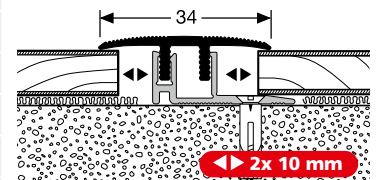

PF 588 L Maxx H $\updownarrow$ 8 - 12 mm

VE	10x 3,00 m	10x 2,70 m	10x 1,00 m	10x 0,90 m
F4 Alu silber	63630004**	63627004	63610004**	63609004
F9 Alu sand**	63630009	63627009	63610009	63609009
VE 10	63,30 €/St	56,95 €/St	21,90 €/St	19,85 €/St
< VE	72,80 €/St	65,49 €/St	25,19 €/St	22,83 €/St
F2 Alu edelstahloptik**	63630002	63627002	63610002	63609002
VE 10	65,35 €/St	58,90 €/St	22,55 €/St	20,45 €/St
< VE	75,15 €/St	67,74 €/St	25,93 €/St	23,52 €/St