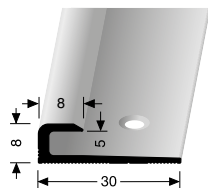

Abschluss- und Einfassprofile

Edge trims Seuls d'arrêt à pincement

PF 802 $\varnothing$ 5 mm

3,0

SBS

VE	10x 2,50 m			
F3 Alu poliert	24252503			
F4 Alu silber	24252504			
F9 Alu sand	24252509			
VE 10	21,10 €/St			
< VE	24,27 €/St			
F2G Alu edelstahloptik f.g.	24252502			
VE 10	25,75 €/St			
< VE	29,61 €/St