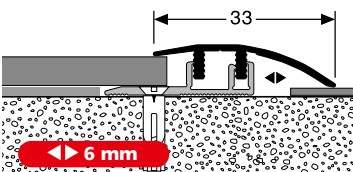

PF 576 V H $\updownarrow$ 4 - 7,5 mm

DIGITAL PRINTING DECOR

VE	10x 3,00 m	10x 2,70 m	10x 1,00 m	10x 0,90 m
H30 Alu Eiche hell	61730030**	61727030	61710030**	61709030
H33 Alu Eiche weiß gekalkt	61730033**	61727033	61710033**	61709033
H61 Alu Eiche grau	61730061**	61727061	61710061**	61709061
H62 Alu Eiche beige grau	61730062**	61727062	61710062**	61709062
H63 Alu Tigua	61730063**	61727063	61710063**	61709063
H64 Alu Eiche creme	61730064**	61727064	61710064**	61709064
VE 10	67,30 €/St	60,55 €/St	23,50 €/St	21,65 €/St
< VE	77,40 €/St	69,63 €/St	27,03 €/St	24,90 €/St

* bei Teppichböden for carpeted floors pour moquettes

** Auslaufartikel! Discontinued product! Article discontinué!