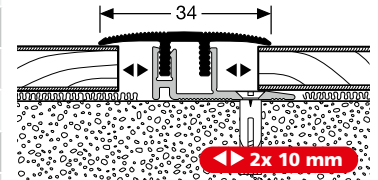

Premium-Laminat Maxx

VE	10x 3,00 m	10x 2,70 m	10x 1,00 m	10x 0,90 m
F4 Alu silber	63530004	63527004	63510004	63509004
F9 Alu sand	63530009**	63527009	63510009**	63509009
VE 10	64,90 €/St	58,30 €/St	22,45 €/St	20,25 €/St
< VE	74,64 €/St	67,05 €/St	25,82 €/St	23,29 €/St
F2 Alu edelstahloptik	63530002**	63527002	63510002**	63509002
VE 10	66,95 €/St	60,15 €/St	23,05 €/St	21,10 €/St
< VE	76,99 €/St	69,17 €/St	26,51 €/St	24,27 €/St

PF 588 L Maxx $\updownarrow$ 8 - 12 mm

VE	10x 3,00 m	10x 2,70 m	10x 1,00 m	10x 0,90 m
H30 Alu Eiche hell	63530030**	63527030	63510030**	63509030
H33 Alu Eiche weiß gek.	63530033**	63527033	63510033**	63509033
H61 Alu Eiche grau	63530061**	63527061	63510061**	63509061
H62 Alu Eiche beige grau	63530062**	63527062	63510062**	63509062
H63 Alu Tigua**	63530063	63527063	63510063	63509063
H64 Alu Eiche creme	63530064**	63527064	63510064**	63509064
H81 Alu Nussbaum	63530081**	63527081	63510081**	63509081
VE 10	74,55 €/St	67,10 €/St	25,95 €/St	23,30 €/St
< VE	85,73 €/St	77,17 €/St	29,84 €/St	26,80 €/St