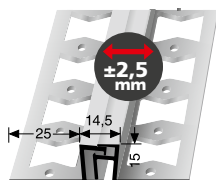

PF 324 G $\updownarrow$ 15 mm

geschlossen gestanzt
punched base
estampé fermé

SBS-O

VE	10x 2,70 m			
F4 Alu silber	18024274			
VE 10	82,15 €/St			
< VE	94,47 €/St			
F2 Alu edelstahloptik	18024272			
VE 10	85,45 €/St			
< VE	98,27 €/St