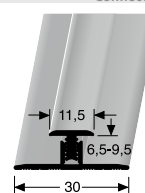

SBS

VE	10x 3,00 m			
F4 Alu silber	71753004			
VE 10	30,05 €/St			
< VE	34,56 €/St			
F2G Alu edelstahloptik f.g.	71753002			
VE 10	32,90 €/St			
< VE	37,84 €/St			
F11 Alu silber glanz	71753044			
VE 10	35,35 €/St			
< VE	40,65 €/St			

PF 175 U $\updownarrow$ 6,5 - 9,5 mm