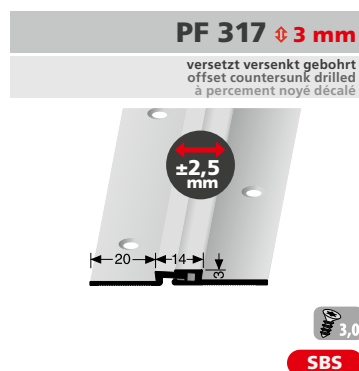

VE	10 x 2,70 m			
F4 Alu silber	18172704			
F9 Alu sand	18172709			
VE 10	62,75 €/St			
< VE	72,16 €/St			
F6 Alu bronze	18172706			
F2 Alu edelstahloptik	18172702			
VE 10	64,90 €/St			
< VE	74,64 €/St