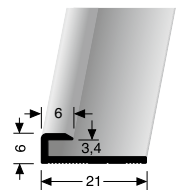

PF 800 U $\updownarrow$ 3,4 mm

ungebohrt
undrilled
non percé

SBS-O

VE 10x 2,60 m

F4 Alu silber	78002604		
VE 10	19,60 €/St		
< VE	22,54 €/St		
F2G Alu edelstahloptik f.g.	78002602		
VE 10	23,90 €/St		
< VE	27,49 €/St		
F11 Alu silber glanz	78002644		
VE 10	26,85 €/St		
< VE	30,88 €/St		
F16 Alu pulv. schwarz	78002616 NEW		
VE 10	28,50 €/St		
< VE	32,78 €/St		

** Auslaufartikel! Discontinued product! Article discontinué!