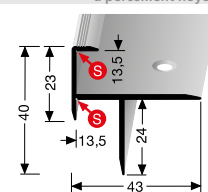

PF 207 $\updownarrow$ 13,5 mm

SBS

** Auslaufartikel! Discontinued product! Article discontinué!

S mit Sollbiegestelle with predetermined bending point avec un point de flexion prédéterminé