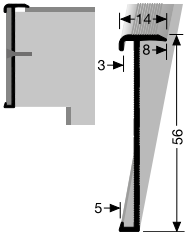

SBS

VE 1x

100 x 30 cm

F4 Alu silber **25457104**

VE 1 97,60 €/St

für for pour **PF 846**

versenkt gebohrt
countersunk drilled
à percement noyé

PF 846 EC $\varnothing 3$ mm

Außenecke 90°
external corner 90°
angle extérieur 90°