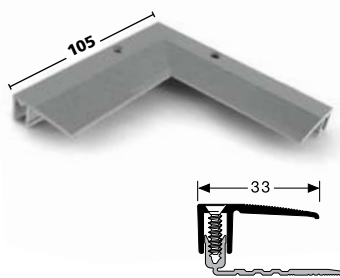

PF 387 Maxx IE $\diamond$ 7-18 mm

90° Innenecke
90° Inner Corner 90° Angle Intérieur

VE	1x 10,5 x 10,5 cm			
F4 Alu silber	19640404			
VE 1	62,30 €/St			
F2 Alu edelstahloptik	19640402			
VE 1	62,40 €/St