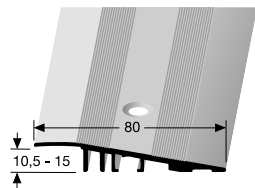

Rampenprofile

Ramp profiles Seuils de rampe

PF 260 $\updownarrow$ 10,5 - 15 mm

3,5

SBS

VE	10x 2,70 m		
F4 Alu silber	16602704		
F9 Alu sand	16602709		
VE 10	73,25 €/St		
< VE	84,24 €/St		
F5 Alu gold	16602705		
F6 Alu bronze	16602706		
F2 Alu edelstahloptik	16602702		
VE 10	78,00 €/St		
< VE	89,70 €/St		

10,5 - 13 mm für Schwerlasten for heavy weights pour chariots lourds
10,5 - 15 mm für Rollstühle etc. for wheelchairs pour chaises roulantes