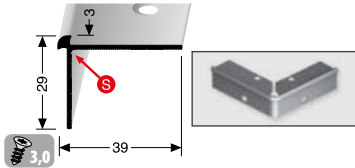

Treppenkantenprofile mit runder Ecke

Stair nosings with round corner Nez de marches avec coin arrondi

PF 871 EC $\updownarrow$ 3 mm

SBS-O

VE	1x	VE	1x
30 x 30 cm			
F4 Alu silber	25710004		
VE 1	82,40 €/St