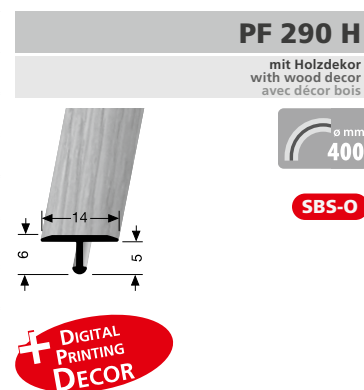

** Auslaufartikel! Discontinued product! Article discontinué!

* Messing-Preise können sich ändern! Brass prices may change! Les prix du laiton peuvent subir des variations!