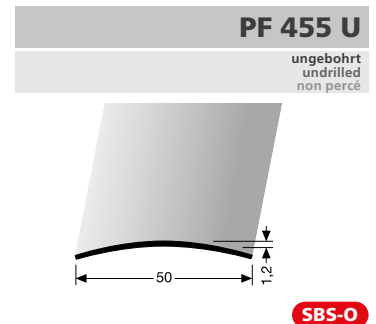

VE	10x 2,70 m	15x 1,00 m	15x 0,90 m	
F7 Messing poliert** *	11552717	11551017	11550917	
VE 10/15	78,10 €/St	29,15 €/St	26,40 €/St	
< VE	89,82 €/St	33,52 €/St	30,36 €/St	
F8 Edelstahl glanz	11552718	11551018	11550918**	
VE 10/15	27,25 €/St	10,60 €/St	9,65 €/St	
< VE	31,34 €/St	12,19 €/St	11,10 €/St	
F8G Edelst. m. gebürstet	11552712	11551012	11550912**	
VE 10/15	32,30 €/St	12,30 €/St	11,20 €/St	
< VE	37,15 €/St	14,15 €/St	12,88 €/St