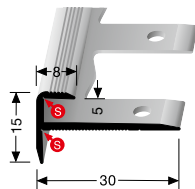

PF 807 EB $\updownarrow$ 5 mm

offen gestanzt
open punched
estampé ouvert

SBS-O

VE 10x 2,50 m

F4 Alu silber	18272504		
VE 10	33,85 €/St		
< VE	38,93 €/St		
F2 Alu edelstahloptik	18272502		
VE 10	36,40 €/St		
< VE	41,86 €/St