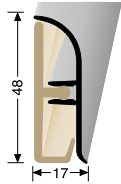

DECO FLAIR Sockelleisten

DECO-FLAIR Base-Boards DECO-FLAIR Plinthes

PF 930 **

SBS

VE	10x 2,50 m			
F4 Alu silber	72302504			
VE 10	34,75 €/St			
< VE	39,96 €/St			
F2G Alu edelstahloptik f.g.	72302502			
VE 10	40,15 €/St			
< VE	46,17 €/St			

PF 910 U

ungebohrt
undrilled
non percé

SBS-O

VE	10x 2,50 m			
F4 Alu silber	72102504			
VE 10	22,80 €/St			
< VE	26,22 €/St			
F2G Alu edelstahloptik f.g.	72102502			
VE 10	26,85 €/St			
< VE	30,88 €/St			

edelstahloptik ist einseitig fein geschliffen
stainless steel optic is fine grinded on one side
optique inox poli sur une face