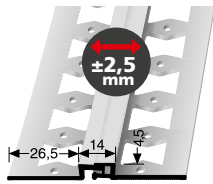

Bewegungsfugenprofile

Movement joint profiles Seuils de mouvement

PF 318 G $\updownarrow$ 4,5 mm

geschlossen gestanzt
punched base
estampé fermé

SBS-O

VE	10x 2,70 m			
F4 Alu silber	18182704			
F9 Alu sand	18182709			
VE 10	74,00 €/St			
< VE	85,10 €/St			
F6 Alu bronze	18182706			
F2 Alu edelstahloptik	18182702			
VE 10	76,85 €/St			
< VE	88,38 €/St