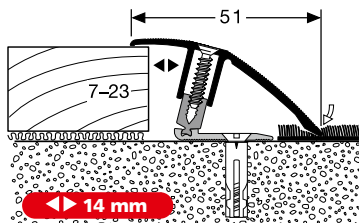

PF 886 ⌀ 7 - 23 mm

VE	10x 3,00 m	10x 2,70 m	10x 1,00 m	10x 0,90 m
F3 Alu poliert	19603003	19602703	19601003	19600903
F4 Alu silber	19603004	19602704	19601004	19600904
F9 Alu sand	19603009	19602709	19601009	19600909
VE 10	101,10 €/St	91,00 €/St	35,05 €/St	31,60 €/St
< VE	116,27 €/St	104,65 €/St	40,31 €/St	36,34 €/St
F5 Alu gold	19603005	19602705	19601005	19600905
F6 Alu bronze	19603006	19602706	19601006	19600906
F2 Alu edelstahloptik	19603002	19602702	19601002	19600902
VE 10	103,60 €/St	93,20 €/St	36,10 €/St	32,50 €/St
< VE	119,14 €/St	107,18 €/St	41,52 €/St	37,38 €/St
F17 Alu schwarz NEW	19603017		19601017	
VE 10	106,15 €/St		37,00 €/St	
< VE	122,07 €/St		42,55 €/St	
F4G Alu silber f.g.	19603014		19601014	
VE 10	111,20 €/St		38,50 €/St	
< VE	127,88 €/St		44,28 €/St	
F1G Alu platinumium f. g.	19603011		19601011	
VE 10	118,05 €/St		41,05 €/St	
< VE	135,76 €/St		47,21 €/St	

** Auslaufartikel! Discontinued product! Article discontinué!