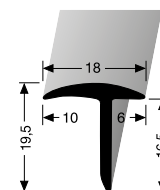

Abschluss- und Einfassprofile

Edge trims Seuils d'arrêt à pincement

VE	10x 2,50 m			
F4 Alu silber	12942504			
VE 10	25,45 €/St			
< VE	29,27 €/St			
F2 Alu edelstahloptik	12942502			
VE 10	27,50 €/St			
< VE	31,63 €/St			
F16 Alu pulv. schwarz	12942516			
VE 10	33,25 €/St			
< VE	38,24 €/St			

PF 294 $\varnothing$ 16,5 mm

versenkt gebohrt
countersunk drilled
à percement noyé