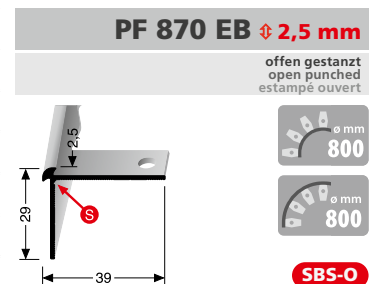

VE	10 x 2,50 m			
F4 Alu silber	18702504			
VE 10	42,70 €/St			
< VE	49,11 €/St			
F2 Alu edelstahloptik	18702502			
VE 10	45,85 €/St			
< VE	52,73 €/St			
F16 Alu pulv. schwarz	18702516 NEW			
VE 10	50,35 €/St			
< VE	57,90 €/St