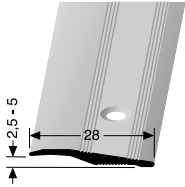

Rampenprofile

Ramp profiles Seuils de rampe

PF 264 $\varnothing$ 2,5 - 5 mm

versenkt gebohrt
countersunk drilled
à percement noyé

3,0

SBS

VE	10x 2,70 m	15x 0,90 m		
F4 Alu silber	17642704	17640904		
F9 Alu sand	17642709	17640909		
VE 10/15	22,80 €/St	7,95 €/St		
< VE	26,22 €/St	9,14 €/St		
F5 Alu gold	17642705			
F6 Alu bronze	17642706			
F2 Alu edelstahloptik	17642702	17640902		
VE 10/15	24,50 €/St	8,55 €/St		
< VE	28,18 €/St	9,83 €/St