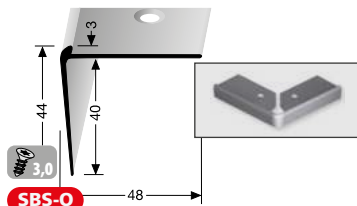

PF 862 EC $\updownarrow$ 3 mm

SBS-O

VE	1x	VE	1x
30 x 30 cm			
F4 Alu silber	25620004		
VE 1	83,80 €/St		

PF 862 EC-L $\updownarrow$ 3 mm