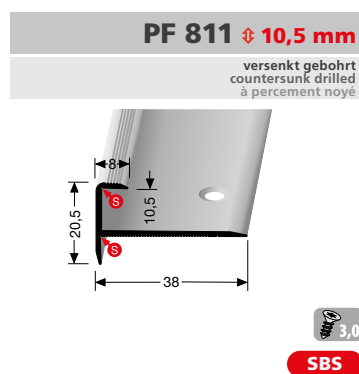

VE	10x 2,50 m	15x 1,00 m		
F3 Alu poliert	24102513	24101013		
F4 Alu silber	24102514	24101014		
F9 Alu sand	24102519	24101019		
VE 10/15	25,45 €/St	10,40 €/St		
< VE	29,27 €/St	11,96 €/St		
F6 Alu bronze	24102516	24101016		
F2 Alu edelstahloptik	24102512	24101012		
VE 10/15	27,50 €/St	11,25 €/St		
< VE	31,63 €/St	12,94 €/St