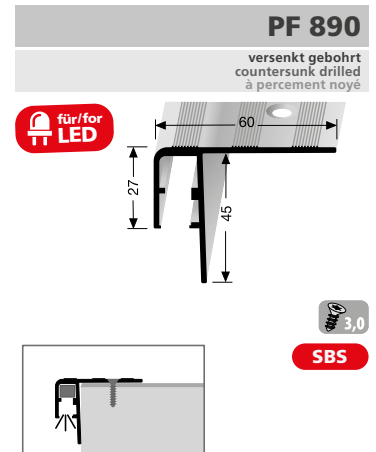

Treppenkantenprofile für LED-Leuchten

Stair nosings for LED lights Nez de marches avec lumières LED

VE	6x 3,00 m			
F3 Alu poliert	25903003			
F4 Alu silber	25903004			
F9 Alu sand	25903009			
VE 6	76,35 €/St			
< VE	87,80 €/St			
F5 Alu gold	25903005			
F6 Alu bronze	25903006			
F2 Alu edelstahloptik	25903002			
VE 6	85,25 €/St			
< VE	98,04 €/St