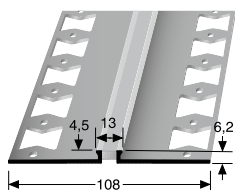

PF 987 S $\updownarrow$ 4,5 mm

geschlossen gestanzt
punched base
estampé fermé

SBS-O

VE	10x 3,00 m		
F4+S10 Alu silber	18873064		
VE 10	97,20 €/St		
< VE	111,78 €/St		
F4+S20 Alu silber	18873074		
VE 10	98,45 €/St		
< VE	113,22 €/St