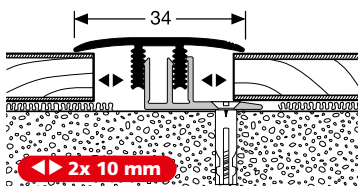

PF 568 Plus** $\updownarrow$ 8 - 14 mm

glattes TOP-Profil
smooth TOP profile
seuil TOP lisse

VE	10x 3,00 m	10x 2,70 m	10x 1,00 m	10x 0,90 m
F4 Alu silber	61903004	61902704	61901004	61900904
F9 Alu sand	61903009	61902709	61901009	61900909
VE 10	65,80 €/St	59,25 €/St	22,65 €/St	20,40 €/St
< VE	75,67 €/St	68,14 €/St	26,05 €/St	23,46 €/St
F6 Alu bronze	61903006	61902706	61901006	61900906
VE 10	67,35 €/St	60,65 €/St	23,15 €/St	20,85 €/St
< VE	77,45 €/St	69,75 €/St	26,62 €/St	23,98 €/St
F2G Alu edelstahloptik f.g.	61903002	61902702	61901002	61900902
VE 10	73,20 €/St	65,85 €/St	25,15 €/St	22,65 €/St
< VE	84,18 €/St	75,73 €/St	28,92 €/St	26,05 €/St

** Auslaufartikel! Discontinued product! Article discontinued!