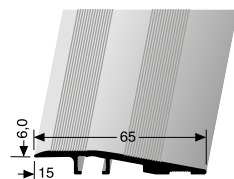

PF 259 U

NEU-NEW
NOUVEAU

ungebohrt
undrilled
non percé

SBS-O

VE	10x 2,70 m		
F4 Alu silber	13592704		
VE 10	49,70 €/St		
< VE	57,16 €/St		
F20 Alu pulv. sup schwarz	13592720		
VE 10	62,65 €/St		
< VE	72,05 €/St