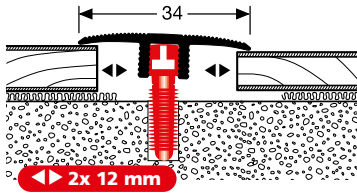

PFE-Click

PF 588 D $\diamond$ 6 - 25 mm

VE	10x 2,70 m	10x 1,00 m	10x 0,90 m
F4 Alu silber	60227004	60210004	60209004
F9 Alu sand	60227009	60210009	60209009
VE 10	38,00 €/St	14,45 €/St	13,20 €/St
< VE	43,70 €/St	16,62 €/St	15,18 €/St
F5 Alu gold	60227005	60210005	60209005
F6 Alu bronze	60227006	60210006	60209006
F2 Alu edelstahloptik	60227002	60210002	60209002
VE 10	41,15 €/St	15,70 €/St	14,05 €/St
< VE	47,32 €/St	18,06 €/St	16,16 €/St