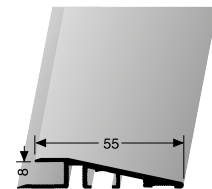

PF 269 U $\updownarrow$ 8 mm

ungebohrt, mit Verbindern
undrilled, with connectors
non percé, avec éléments de raccord

SBS-O

VE	1x 20x20 cm			
F4 Alu silber	18690104			
VE 1	68,80 €/St