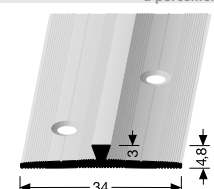

PF 365 $\updownarrow$ 3 mm

versetzt versenkt gebohrt
offset countersunk drilled
à percement noyé décalé

SBS

VE	10x 2,70 m		
F4 Alu silber	16662704		
F9 Alu sand	16662709		
VE 10	24,50 €/St		
< VE	28,18 €/St		
F6 Alu bronze	16662706		
F2 Alu edelstahloptik	16662702		
VE 10	27,35 €/St		
< VE	31,45 €/St