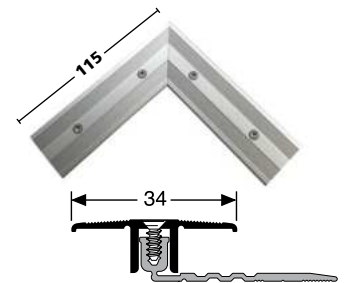

Kreuze und Ecken

Crosses and Corners Croix et Coins

VE	1x 11,5 x 11,5 cm		
F4 Alu silber	19500304		
VE 1	61,30 €/St		
F2 Alu edelstahloptik	19500302		
VE 1	61,40 €/St		

PF 488 EC $\diamond 7-15$ mm

90° Ecke
90° Corner 90° Angle