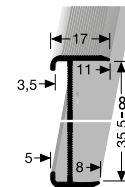

PF 844 WS $\varnothing$ 3,5 - 5 mm

versenkt gebohrt
countersunk drilled
à percement noyé