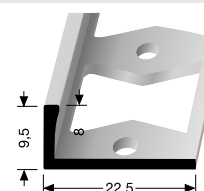

PF 303 G $\pm$ 8 mm

geschlossen gestanzt
punched base
estampé fermé

SBS-O