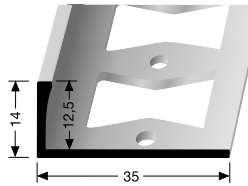

PF 335 G $\updownarrow$ 12,5 mm

geschlossen gestanzt
punched base
estampé fermé

SBS-O

VE	10x 2,50 m		
F0 Alu natur	18352510		
VE 10	20,10 €/St		
< VE	23,12 €/St		
F3 Alu poliert	18352513		
F4 Alu silber	18352514		
F9 Alu sand	18352519		
VE 10	24,20 €/St		
< VE	27,83 €/St		
F5 Alu gold	18352515		
F6 Alu bronze	18352516		
F2 Alu edelstahloptik	18352512		
VE 10	26,90 €/St		
< VE	30,94 €/St