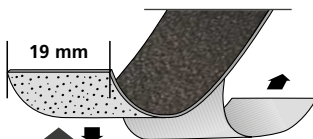

für for pour PF 715

selbstklebend
self-adhesive
auto-adhésif

VE	1x 18,30 m			
PF 2511/19 mit Körnung with granulation avec granulation				
GM7 mineral schwarz-gelb			TOLERANZ TOLERANCE ± 0,2 mm	25102219
VE 1				4,00 €/m