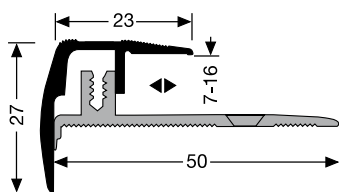

PF 320 $\varnothing$ 7 - 16 mm