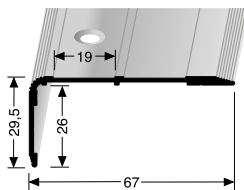

3,5

SBS

VE	10x 3,00 m			
F4 Alu silber	28153004			
VE 10	73,20 €/St			
< VE	84,18 €/St			
F2 Alu edelstahloptik	28153002			
VE 10	76,35 €/St			
< VE	87,80 €/St			

ohne Gleitschutzeinlage without slip-resistant insert sans insert anti dérapant