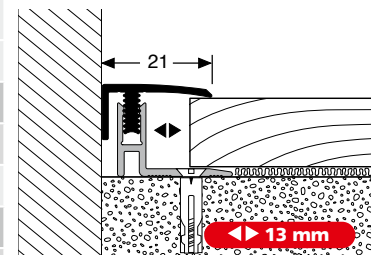

DIGITAL PRINTING DECOR

VE	10x 3,00 m	10x 2,70 m	10x 2,00 m	10x 1,00 m	10x 0,90 m
F4 Alu silber	64313004	64312704	64312004	64311004	64310904
F9 Alu sand	64313009	64312709	64312009	64311009	64310909
VE 10	62,55 €/St	56,35 €/St	41,70 €/St	21,70 €/St	19,50 €/St
< VE	71,93 €/St	64,80 €/St	47,96 €/St	24,96 €/St	22,43 €/St
F6 Alu bronze	64313006	64312706	64312006	64311006	64310906
VE 10	66,15 €/St	59,55 €/St	44,15 €/St	22,95 €/St	20,65 €/St
< VE	76,07 €/St	68,48 €/St	50,77 €/St	26,39 €/St	23,75 €/St
F2G Alu edelstahloptik f.g.	64313002	64312702	64312002	64311002	64310902
F16 Alu pulv. schwarz			64312016	64311016	NEW
VE 10	68,50 €/St	61,65 €/St	45,65 €/St	23,75 €/St	21,30 €/St
< VE	78,78 €/St	70,90 €/St	52,50 €/St	27,31 €/St	24,50 €/St

PF 560 ⌀ 12 - 17 mm