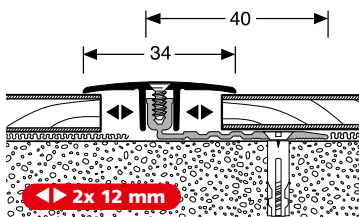

PF 287 AE $\diamond 6,5-16$ mm
90° Außenecke
90° Outer Corner 90° Angle Extérieur

Combi-Style

PF 258 \updownarrow 6,5 - 16 mm

VE	10x 3,00 m	10x 2,70 m	10x 1,00 m
F3 Alu poliert**	19583003	19582703	19581003
F4 Alu silber	19583004	19582704	19581004
F9 Alu sand	19583009	19582709	19581009
VE 10	80,75 €/St	72,70 €/St	28,30 €/St
< VE	92,86 €/St	83,61 €/St	32,55 €/St
F2G Alu edelstahloptik f.g.	19583002	19582702	19581002
VE 10	88,05 €/St	79,30 €/St	30,75 €/St
< VE	101,26 €/St	91,20 €/St	35,36 €/St