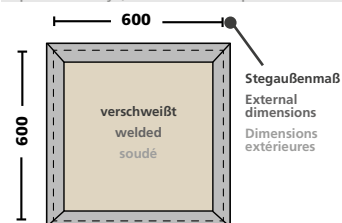

Abschluss- und Einfassprofile

Edge trims Seuls d'arrêt à pincement

PF 292 R

3,0

VE 1x 0,60 m

F4 Alu silber	16920104		
VE 1	149,80 €/St		
F16 Alu pulver. schwarz	16920116		
VE 1	157,45 €/St