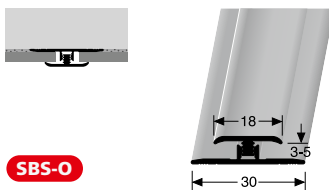

PF 177 U $\updownarrow$ 3 - 5 mm

SBS-O

VE	10x 2,60 m			
F4 Alu silber	71772604			
VE 10	26,85 €/St			
< VE	30,88 €/St			
F2G Alu edelstahloptik f.g.	71772602			
VE 10	29,70 €/St			
< VE	34,16 €/St			
F11 Alu silber glanz	71772644			
VE 10	33,90 €/St			
< VE	38,99 €/St			
F16 Alu pulv. schwarz	71772616 NEW			
VE 10	35,70 €/St			
< VE	41,06 €/St