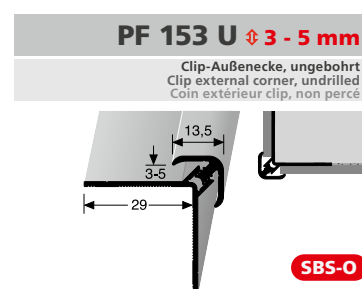

VE	10x 2,60 m			
F4 Alu silber	71532604			
VE 10	34,40 €/St			
< VE	39,56 €/St			
F2G Alu edelstahloptik f.g.	71532602			
VE 10	38,70 €/St			
< VE	44,51 €/St			
F11 Alu silber glanz	71532644			
VE 10	41,40 €/St			
< VE	47,61 €/St			
F16 Alu pulv. schwarz	71532616 NEW			
VE 10	43,30 €/St			
< VE	49,80 €/St