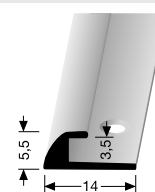

Abschluss- und Einfassprofile

Edge trims Seuils d'arrêt à pincement

VE	10x 2,50 m	15x 1,00 m		
F3 Alu poliert	16612503			
F4 Alu silber	16612504	16611004		
F9 Alu sand	16612509			
VE 10/15	18,45 €/St	7,60 €/St		
< VE	21,22 €/St	8,74 €/St		
F5 Alu gold	16612505			
F6 Alu bronze	16612506			
F2 Alu edelstahloptik	16612502	16611002		
VE 10/15	20,70 €/St	8,55 €/St		
< VE	23,81 €/St	9,83 €/St		

PF 361/3 $\updownarrow$ 3 mm

versenkt gebohrt
countersunk drilled
à percement noyé

3,0

SBS

VE	10x 2,50 m	15x 1,00 m		
F7 Messing poliert*	16612507	16611007		
VE 10/15	41,15 €/St	16,85 €/St		
< VE	47,32 €/St	19,38 €/St		

PF 361/3,5 $\updownarrow$ 3,5 mm

versenkt gebohrt
countersunk drilled
à percement noyé

3,0

SBS

VE	10x 2,50 m	15x 1,00 m		
F4 Alu silber	16622504	16621004		
VE 10/15	18,55 €/St	7,75 €/St		
< VE	21,33 €/St	8,91 €/St		
F2 Alu edelstahloptik	16622502	16621002		
VE 10/15	21,10 €/St	8,65 €/St		
< VE	24,27 €/St	9,95 €/St		
F7 Messing poliert*	16622507	16621007		
VE 10/15	61,65 €/St	25,00 €/St		
< VE	70,90 €/St	28,75 €/St		

PF 362 $\updownarrow$ 6 mm

versenkt gebohrt
countersunk drilled
à percement noyé

3,0

SBS

VE	10x 2,50 m	15x 1,00 m		
F4 Alu silber	16412504	16411004		
VE 10/15	16,65 €/St	6,95 €/St		
< VE	19,15 €/St	7,99 €/St		
F2 Alu edelstahloptik	16412502	16411002		
VE 10/15	18,45 €/St	7,60 €/St		
< VE	21,22 €/St	8,74 €/St		

PF 341 $\updownarrow$ 2,5 mm

versenkt gebohrt
countersunk drilled
à percement noyé

3,0

SBS

* Messing-Preise können sich ändern! Brass prices may change! Les prix du laiton peuvent subir des variations!