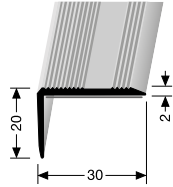

Winkelprofile und TK-Profile

Angle profiles and stair nosings Cornières et nez de marches

PF 227 SK

selbstklebend
self-adhesive
auto-adhésif

SBS-O

R10

VE	10x 2,50 m			
F4 Alu silber	13272504			
VE 10	26,55 €/St			
< VE	30,53 €/St			
F6 Alu bronze	13272506			
F2 Alu edelstahloptik	13272502			
VE 10	28,50 €/St			
< VE	32,78 €/St