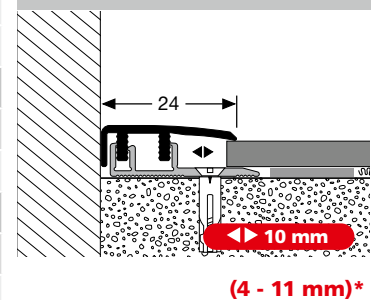

PF 577 VMaxx $\varnothing$ 3,5 - 6,5 mm

* bei Teppichböden for carpeted floors pour moquettes

** Auslaufartikel! Discontinued product! Article discontinué!