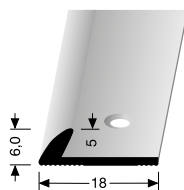

PF 359 $\varnothing$ 5 mm

SBS

VE	10x 2,50 m	15x 1,00 m		
F3 Alu poliert**	16592503	16591003		
F4 Alu silber	16592504	16591004		
F9 Alu sand	16592509	16591009		
VE 10/15	16,30 €/St	6,65 €/St		
< VE	18,75 €/St	7,65 €/St		
F5 Alu gold**	16592505	16591005		
F6 Alu bronze	16592506	16591006		
F2 Alu edelstahloptik	16592502	16591002		
VE 10/15	18,90 €/St	7,80 €/St		
< VE	21,74 €/St	8,97 €/St		
F7 Messing poliert*	16592507	16591007**		
VE 10/15	46,40 €/St	19,00 €/St		
< VE	53,36 €/St	21,85 €/St		

** Auslaufartikel! Discontinued product! Article discontinué!

* Messing-Preise können sich ändern! Brass prices may change! Les prix du laiton peuvent subir des variations!