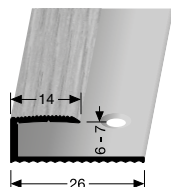

PF 211 H $\varnothing$ 6 - 7 mm

mit Holzdekor
with wood decor
avec décor bois

3,0

SBS-O

DIGITAL
PRINTING
DECOR

VE	10x 2,70 m	15x 0,90 m		
H20 Alu Buche dunkel**	31072720	31070920		
H30 Alu Eiche hell	31072730	31070930		
H31 Alu Eiche dunkel**	31072731	31070931		
H33 Alu Eiche w. gek.**	31072733	31070933		
H40 Alu Ahorn**	31072740	31070940		
H61 Alu Eiche grau**	31072761	31070961		
H62 Alu Eiche beige grau**	31072762	31070962		
H63 Alu Tigua**	31072763	31070963		
H64 Alu Eiche creme**	31072764	31070964		
H80 Alu Merbau**	31072780	31070980		
H81 Alu Nussbaum**	31072781	31070981		
H95 Alu Wenge**	31072795	31070995		
VE 10/15	23,30 €/St	7,80 €/St		
< VE	26,80 €/St	8,97 €/St		

** Auslaufartikel! Discontinued product! Article discontinué!