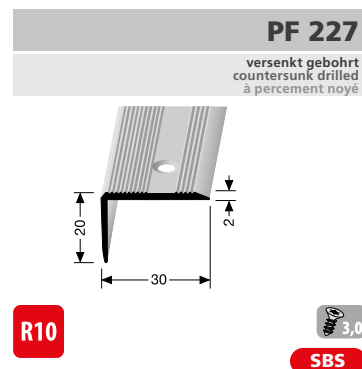

VE	10x 2,50 m			
F3 Alu poliert	14272503			
F4 Alu silber	14272504			
F9 Alu sand	14272509			
VE 10	24,45 €/St			
< VE	28,12 €/St			
F5 Alu gold	14272505			
F6 Alu bronze	14272506			
F2 Alu edelstahloptik	14272502			
VE 10	26,55 €/St			
< VE	30,53 €/St