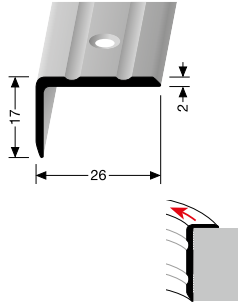

Winkelprofile und TK-Profile

Angle profiles and stair nosings Cornières et nez de marches

PF 237

versenkt gebohrt
countersunk drilled
à percement noyé

SBS

VE	10x 3,00 m	10x 2,70 m	10x 2,50 m	15x 1,00 m
F4 Alu silber	14373004	14372704	14372504	
F9 Alu sand	14373009	14372709	14372509	
VE 10/15	25,95 €/St	23,30 €/St	21,80 €/St	
< VE	29,84 €/St	26,80 €/St	25,07 €/St	
F5 Alu gold		14372705	14372505	
F6 Alu bronze	14373006	14372706	14372506**	
F2 Alu edelstahloptik	14373002	14372702	14372502**	
VE 10/15	29,05 €/St	26,20 €/St	24,45 €/St	
< VE	33,41 €/St	30,13 €/St	28,12 €/St	
F4G Alu silber f.g.	14373014			14371014
VE 10/15	36,55 €/St			12,60 €/St
< VE	42,03 €/St			14,49 €/St
F1G Alu platinium f. g.	14373011			14371011
F7 Messing poliert*			14372507	
VE 10/15	39,10 €/St		88,30 €/St	13,50 €/St
< VE	44,97 €/St		101,55 €/St	15,53 €/St