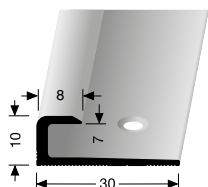

PF 803 $\varnothing$ 7 mm

versenkt gebohrt
countersunk drilled
à percement noyé

3,0

SBS

VE	10x 2,50 m			
F3 Alu poliert**	24172503			
F4 Alu silber	24172504			
F9 Alu sand	24172509			
VE 10	21,60 €/St			
< VE	24,84 €/St			
F2G Alu edelstahloptik f.g.	24172502			
VE 10	26,30 €/St			
< VE	30,25 €/St