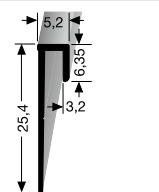

Eckschutzwinkel und Wandprofile

Corner guards and wall profiles Cornières de protection et seuils mureaux

VE	10x 2,50 m			
F4 Alu silber	72002504			
VE 10	18,90 €/St			
< VE	21,74 €/St			

**NEU-NEW
NOUVEAU** PF 900 $\updownarrow$ 3,2 mm

ungebohrt
undrilled
non percé