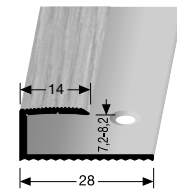

PF 210 H \updownarrow 7,2 - 8,2 mm

mit Holzdekor
with wood decor
avec décor bois

3,0

SBS

DIGITAL
PRINTING
DECOR

VE	10x 2,70 m	15x 0,90 m		
F4 Alu silber	30102704	30100904		
F9 Alu sand	30102709	30100909		
VE 10/15	21,65 €/St	6,65 €/St		
< VE	24,90 €/St	7,65 €/St		
F5 Alu gold	30102705	30100905		
F6 Alu bronze	30102706	30100906		
F2 Alu edelstahloptik	30102702	30100902		
VE 10/15	24,15 €/St	7,50 €/St		
< VE	27,77 €/St	8,63 €/St		