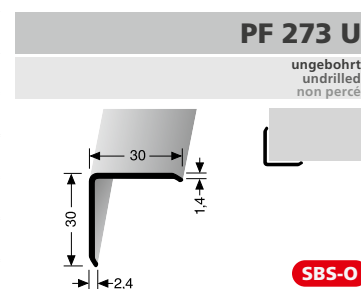

Eckschutzwinkel und Wandprofile

Corner guards and wall profiles Cornières de protection et seuils mureaux

VE	10x 2,50 m			
F0 Alu natur	72732500			
VE 10	19,15 €/St			
< VE	22,02 €/St			
F4 Alu silber	72732504			
VE 10	23,45 €/St			
< VE	26,97 €/St			
F2G Alu edelstahloptik f.g.	72732502			
VE 10	30,00 €/St			
< VE	34,50 €/St			
F15 Alu pulv. weiß	72732515			
F16 Alu pulv. schwarz	72732516 NEW			
VE 10	31,95 €/St			
< VE	36,74 €/St