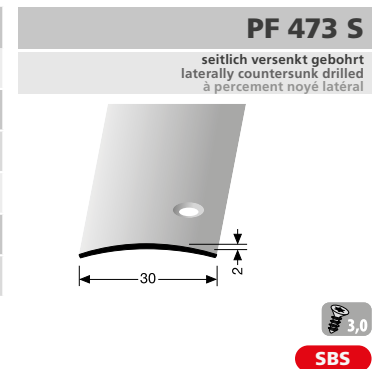

Übergangsprofile

Connecting profiles Seuils de raccordement

VE	10x 2,70 m	15x 1,00 m	15x 0,90 m
F8 Edelstahl glanz**	12732708	12731008	12730908
VE 10/15	32,20 €/St	12,00 €/St	11,00 €/St
< VE	37,03 €/St	13,80 €/St	12,65 €/St
F8G Edelst. m. gebürstet	12732702	12731002	12730902**
VE 10/15	36,20 €/St	13,65 €/St	12,40 €/St
< VE	41,63 €/St	15,70 €/St	14,26 €/St