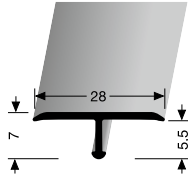

Einfach biegbare T-Profile

Easy bendable T-profiles Seuils en T cintrables

PF 293 U

ungebohrt
undrilled
non percé

Ø mm
4000

SBS-O

VE	10x 2,70 m			
F3 Alu poliert	18932703			
F4 Alu silber	18932704			
F9 Alu sand	18932709			
VE 10	18,05 €/St			
< VE	20,76 €/St			
F5 Alu gold	18932705			
F6 Alu bronze	18932706			
VE 10	20,10 €/St			
< VE	23,12 €/St			
F2G Alu edelstahloptik f.g.	18932702			
VE 10	23,10 €/St			
< VE	26,57 €/St