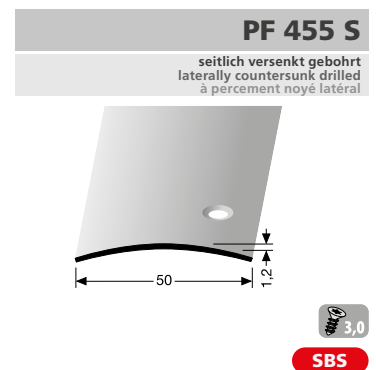

VE	10x 2,70 m	15x 1,00 m	15x 0,90 m	
F7 Messing poliert** *	12552707	12551007	12550907	
VE 10/15	80,05 €/St	29,95 €/St	27,00 €/St	
< VE	92,06 €/St	34,44 €/St	31,05 €/St	
F8 Edelstahl glanz	12552708	12551008	12550908**	
VE 10/15	29,20 €/St	11,00 €/St	10,25 €/St	
< VE	33,58 €/St	12,65 €/St	11,79 €/St	
F8G Edelst. m. gebürstet	12552702	12551002	12550902**	
VE 10/15	34,25 €/St	13,10 €/St	11,80 €/St	
< VE	39,39 €/St	15,07 €/St	13,57 €/St