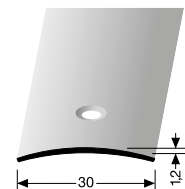

SBS-O

VE	10x 2,70 m	15x 1,00 m	15x 0,90 m	
F7 Messing poliert*	10522707	10521007	10520907**	
VE 10/15	49,80 €/St	18,60 €/St	17,10 €/St	
< VE	57,27 €/St	21,39 €/St	19,67 €/St	

PF 452
mittig versenkt gebohrt centrally countersunk drilled à percement noyé central