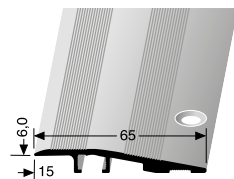

PF 259

NEU-NEW
NOUVEAU

versenkt gebohrt
countersunk drilled
à percement noyé

3,5

SBS

VE	10x 2,70 m		
F4 Alu silber	17592704		
VE 10	60,85 €/St		
< VE	69,98 €/St		
F20 Alu pulv. sup schwarz	17592720		
VE 10	73,90 €/St		
< VE	84,99 €/St