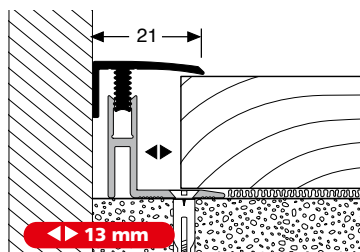

PF 563 $\updownarrow$ 17 - 22 mm

VE	10x 3,00 m	10x 2,00 m	10x 1,00 m
F4 Alu silber	64323004	64322004	64321004
F9 Alu sand	64323009	64322009	64321009
VE 10	66,15 €/St	44,15 €/St	22,95 €/St
< VE	76,07 €/St	50,77 €/St	26,39 €/St
F6 Alu bronze	64323006	64322006	64321006
VE 10	69,80 €/St	46,45 €/St	24,15 €/St
< VE	80,27 €/St	53,42 €/St	27,77 €/St
F2G Alu edelstahloptik f.g.	64323002	64322002	64321002
VE 10	72,00 €/St	47,95 €/St	24,85 €/St
< VE	82,80 €/St	55,14 €/St	28,58 €/St