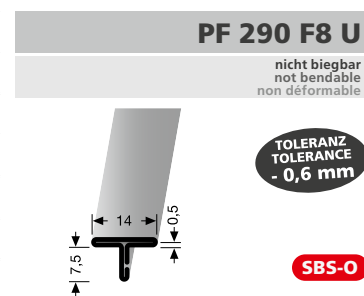

VE	10x 2,50 m			
F8 Edelstahl glanz	18902518			
VE 10	37,30 €/St			
< VE	42,90 €/St			
F8G Edelstahl m. gebürst.	18902512			
VE 10	40,70 €/St			
< VE	46,81 €/St			

VE	10x 2,70 m			
H20 Alu Buche dunkel**	18902720			
H22 Alu Buche hell**	18902722			
H30 Alu Eiche hell	18902730			
H31 Alu Eiche dunkel	18902731			
H33 Alu Eiche weiß gekalkt	18902733			
H34 Alu Landeiche	18902734			
H40 Alu Ahorn**	18902740			
H61 Alu Eiche grau	18902761			
H62 Alu Eiche beige grau	18902762			
H63 Alu Tigua	18902763			
H64 Alu Eiche creme	18902764			
H65 Alu Eiche hellgrau	18902765			
H81 Alu Nussbaum	18902781			
H95 Alu Wenge**	18902795			
VE 10	22,80 €/St			
< VE	26,22 €/St