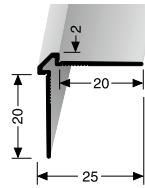

PF 155 U $\diamond$ 2 mm

Außenecke eckig, ungebohrt
External corner angular, undrilled
Cornière extérieur angulaire, non percé

SBS-O

VE	10x 2,70 m			
F4 Alu silber	74552704			
VE 10	17,45 €/St			
< VE	20,07 €/St			
F5 Alu gold	74552705			
VE 10	18,15 €/St			
< VE	20,87 €/St			
F2G Alu edelstahloptik f.g.	74552702			
VE 10	20,10 €/St			
< VE	23,12 €/St			
F15 Alu pulv. weiß	74552715			
F16 Alu pulv. schwarz	74552716			
VE 10	26,00 €/St			
< VE	29,90 €/St