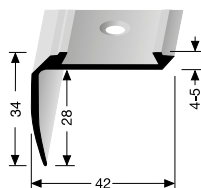

PF 702¹

SBS

VE	10x 2,50 m			
F3 Alu poliert**	28022503			
F4 Alu silber	28022504			
F9 Alu sand	28022509			
VE 10	35,45 €/St			
< VE	40,77 €/St			
F5 Alu gold	28022505			
F6 Alu bronze	28022506			
F2 Alu edelstahloptik	28022502			
VE 10	36,95 €/St			
< VE	42,49 €/St			
F7 Messing poliert***	28022507			
VE 10	143,55 €/St			
< VE	165,08 €/St