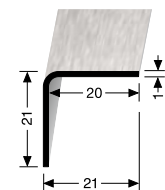

PF 142 U

ungebohrt, 1-fach gekantet
undrilled, 1 side edged
non percé, 1 fois plié

SBS-O

VE	10x 2,50 m	15x 1,50 m	15x 1,25 m	
F8G Edelstahl m. gebürst.	72422502	72421502**	72421252	V2A
VE 10/15	37,90 €/St	26,55 €/St	22,20 €/St	
< VE	43,59 €/St	30,53 €/St	25,53 €/St