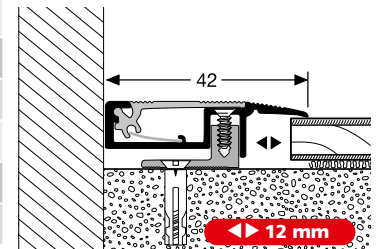

PF 550** ⚡ 7 - 16 mm

VE	10x 2,70 m	10x 0,90 m		
F4 Alu silber	19452704	19450904		
VE 10	128,20 €/St	44,65 €/St		
< VE	147,43 €/St	51,35 €/St		
F2 Alu edelstahloptik	19452702	19450902		
VE 10	141,00 €/St	48,80 €/St		
< VE	162,15 €/St	56,12 €/St