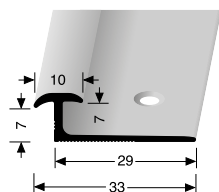

PF 297 $\updownarrow$ 7 mm

versenkt gebohrt
countersunk drilled
à percement noyé

3,0

SBS

VE 10x 2,70 m

F4 Alu silber	16972704		
VE 10	28,70 €/St		
< VE	33,01 €/St		
F2 Alu edelstahloptik	16972702		
VE 10	33,60 €/St		
< VE	38,64 €/St