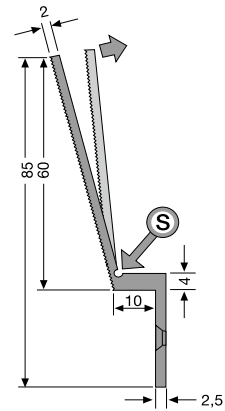

Montagewinkel

Installation edge Equerre d'installation

VE	4x 3,00 m	4x 2,70 m	6x 1,00 m	6x 0,90 m
F0 Alu natur	28530103	28527103**	28510103	28509103
VE 4/6	77,30 €/St	69,55 €/St	26,55 €/St	21,60 €/St
< VE	88,90 €/St	79,98 €/St	30,53 €/St	24,84 €/St

PF 402