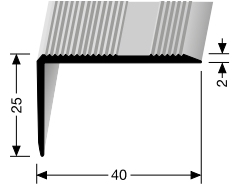

Winkelprofile und TK-Profile

Angle profiles and stair nosings Cornières et nez de marches

PF 228 U

ungebohrt
undrilled
non percé

SBS-O

R10

VE	10x 3,00 m			
F4 Alu silber	15283004			
VE 10	34,45 €/St			
< VE	39,62 €/St			
F6 Alu bronze	15283006			
F2 Alu edelstahloptik	15283002			
VE 10	39,05 €/St			
< VE	44,91 €/St			
F16 Alu pulv. schwarz	15283016			
VE 10	42,35 €/St			
< VE	48,70 €/St			

PF 228 U/FW

90°-Fertigwinkel, ungebohrt
90° pre-fabricated angle, undrilled
angle à 90° préfabriqué, non percé