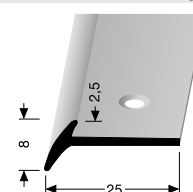

3,0

SBS

VE	10x 2,50 m	15x 1,00 m		
F4 Alu silber	16412504	16411004		
VE 10/15	16,65 €/St	6,95 €/St		
< VE	19,15 €/St	7,99 €/St		
F2 Alu edelstahloptik	16412502	16411002		
VE 10/15	18,45 €/St	7,60 €/St		
< VE	21,22 €/St	8,74 €/St		

PF 341 $\updownarrow$ 2,5 mm

versenkt gebohrt
countersunk drilled
à percement noyé