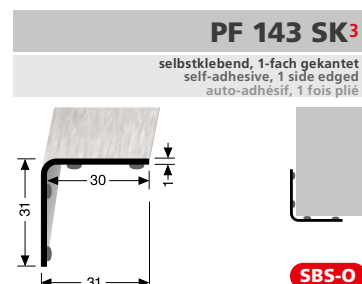

VE	10x 2,50 m	15x 1,50 m	15x 1,25 m	
F8G Edelstahl m. gebürst.	73432502	73431502**	73431252	V2A
VE 10/15	54,45 €/St	36,55 €/St	30,45 €/St	
< VE	62,62 €/St	42,03 €/St	35,02 €/St