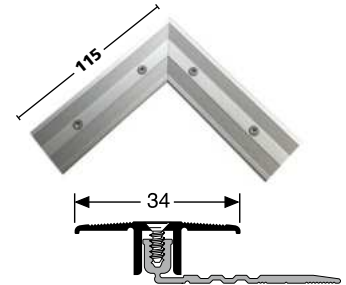

Kreuze und Ecken

Crosses and Corners Croix et Coins

VE	1x 11,5 x 11,5 cm			
F4 Alu silber	19000304			
VE 1	61,50 €/St			
F2 Alu edelstahloptik	19000302			
VE 1	61,75 €/St			

PF 288 EC $\diamond 6,5-16$ mm
90° Ecke
90° Corner 90° Angle