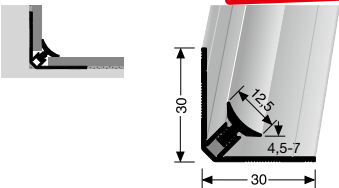

PF 161 U $\diamond$ 4,5 - 7 mm

**NEU-NEW
NOUVEAU**

SBS-O

VE	10x 2,60 m			
F4 Alu silber	71612604			
VE 10	35,95 €/St			
< VE	41,34 €/St			
F2G Alu edelstahloptik f.g.	71612602			
VE 10	39,15 €/St			
< VE	45,02 €/St			
F16 Alu pulv. schwarz	71612616			
VE 10	46,15 €/St			
< VE	53,07 €/St