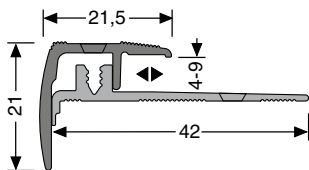

Ambiente

PF 325 $\varnothing$ 4 - 9 mm