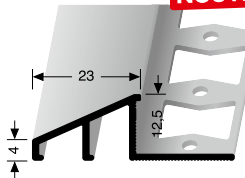

PF RC125 G $\updownarrow$ 6 - 12,5 mm

geschlossen gestanzt
punched base
estampé fermé

NEU-NEW
NOUVEAU