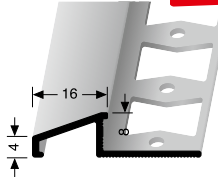

PF RR080 G $\updownarrow$ 8 mm

geschlossen gestanzt
punched base
estampé fermé

NEU-NEW
NOUVEAU