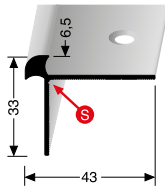

PF 874 $\varnothing$ 6,5 mm

3,0

SBS

VE	10x 2,50 m	10x 1,00 m		
F4 Alu silber	25742504	25741004		
F9 Alu sand	25742509			
VE 10	36,40 €/St	15,05 €/St		
< VE	41,86 €/St	17,31 €/St		
F5 Alu gold	25742505			
F6 Alu bronze	25742506			
F2 Alu edelstahloptik	25742502	25741002		
VE 10	40,35 €/St	16,55 €/St		
< VE	46,40 €/St	19,03 €/St		

runde Ecken auf Anfrage verfügbar rounded corners available upon request bords arrondis disponible sur demande