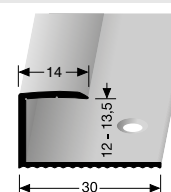

SBS

VE	10x 2,70 m			
F4 Alu silber	39602704			
VE 10	23,10 €/St			
< VE	26,57 €/St			
F2G Alu edelstahloptik f.g.	39602702			
VE 10	29,15 €/St			
< VE	33,52 €/St			

PF 196** $\updownarrow$ 12 - 13,5 mm

versenkt gebohrt
countersunk drilled
à percement noyé