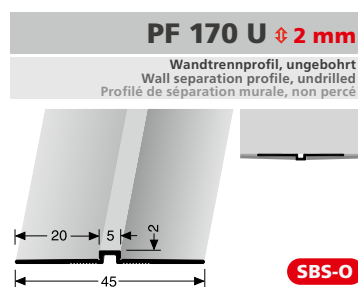

Eckschutzwinkel und Wandprofile

Corner guards and wall profiles Cornières de protection et seuils mureaux

VE	10x 2,70 m			
F4 Alu silber	74702704			
VE 10	16,95 €/St			
< VE	19,49 €/St			
F5 Alu gold	74702705			
VE 10	17,85 €/St			
< VE	20,53 €/St			
F2G Alu edelstahloptik f.g.	74702702			
VE 10	19,45 €/St			
< VE	22,37 €/St			
F15 Alu pulv. weiß	74702715			
F16 Alu pulv. schwarz	74702716			
VE 10	25,65 €/St			
< VE	29,50 €/St