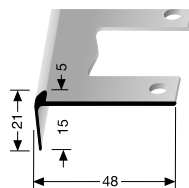

PF 863 EB $\diamond$ 5 mm

offen gestanzt
open punched
estampé ouvert

SBS-O

VE 10x 2,50 m

F4 Alu silber	18632504		
VE 10	40,80 €/St		
< VE	46,92 €/St		
F2 Alu edelstahloptik	18632502		
VE 10	43,45 €/St		
< VE	49,97 €/St		

* Messing-Preise können sich ändern! Brass prices may change! Les prix du laiton peuvent subir des variations!