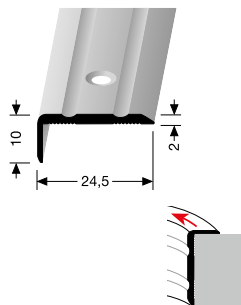

Winkelprofile und TK-Profile

Angle profiles and stair nosings Cornières et nez de marches

PF 236

SBS

VE	10x 3,00 m	10x 2,70 m	10x 2,50 m	15x 1,00 m	15x 0,90 m
F3 Alu poliert**	14363003	14362703	14362503	14361003	14360903
F4 Alu silber	14363004	14362704	14362504	14361004	14360904
F9 Alu sand	14363009	14362709	14362509**	14361009	14360909
VE 10/15	20,10 €/St	18,10 €/St	17,30 €/St	7,30 €/St	6,70 €/St
< VE	23,12 €/St	20,82 €/St	19,90 €/St	8,40 €/St	7,71 €/St
F5 Alu gold	14363005	14362705	14362505	14361005	14360905
F6 Alu bronze	14363006**	14362706	14362506	14361006	14360906
F2 Alu edelstahloptik	14363002	14362702	14362502**	14361002	14360902
VE 10/15	22,35 €/St	20,10 €/St	19,15 €/St	7,85 €/St	7,55 €/St
< VE	25,70 €/St	23,12 €/St	22,02 €/St	9,03 €/St	8,68 €/St
F4G Alu silber f.g.	14363014			14361014	
VE 10/15	29,80 €/St			10,30 €/St	
< VE	34,27 €/St			11,85 €/St	
F1G Alu platinumium f. g.	14363011			14361011	
VE 10/15	31,65 €/St			11,00 €/St	
< VE	36,40 €/St			12,65 €/St