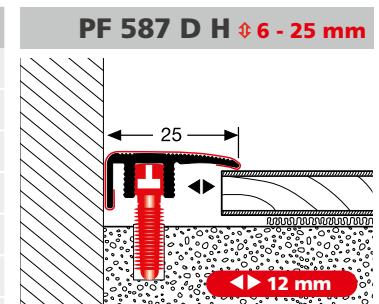

PFE-Click

VE	10x 2,70 m	10x 1,00 m	10x 0,90 m
H20 Alu Buche dunkel **	60327020	60310020	60309020
H22 Alu Buche hell **	60327022	60310022	60309022
H30 Alu Eiche hell	60327030	60310030	60309030
H33 Alu Eiche weiß gek.	60327033	60310033	60309033
H40 Alu Ahorn **	60327040	60310040	60309040
H61 Alu Eiche grau	60327061	60310061	60309061
H62 Alu Eiche beige grau	60327062	60310062	60309062
H63 Alu Tigua	60327063	60310063	60309063
H64 Alu Eiche creme	60327064	60310064	60309064
H81 Alu Nussbaum	60327081	60310081	60309081
VE 10	45,50 €/St	17,20 €/St	15,70 €/St
< VE	52,33 €/St	19,78 €/St	18,06 €/St