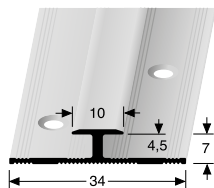

Abschluss- und Einfassprofile

Edge trims Seuls d'arrêt à pincement

PF 368 $\varnothing$ 4,5 mm

$\varnothing$ 3,0

SBS

VE	10x 2,70 m		
F4 Alu silber	16782704		
F9 Alu sand	16782709		
VE 10	24,95 €/St		
< VE	28,69 €/St		
F5 Alu gold	16782705		
F6 Alu bronze	16782706		
F2 Alu edelstahloptik	16782702		
VE 10	28,30 €/St		
< VE	32,55 €/St