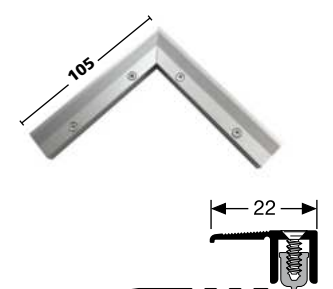

90° Außenecke
90° Outer Corner 90° Angle Extérieur

Avamont®

↕ 7 – 16 mm

In der heutigen Zeit werden Räume mit umfangreichem technischen Equipment ausgestattet. Oft ist dies leider auch mit unvorteilhaften und optisch störend „verlegten“ Kabelleitungen verbunden.