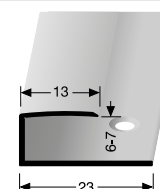

SBS

VE	10x 2,70 m			
F4 Alu silber	30011274			
F9 Alu sand	30011279			
VE 10	17,85 €/St			
< VE	20,53 €/St			
F6 Alu bronze	30011276			
F2 Alu edelstahloptik	30011272			
VE 10	20,45 €/St			
< VE	23,52 €/St			

PF 011 $\varnothing$ 6 - 7 mm

versenkt gebohrt
countersunk drilled
à percement noyé