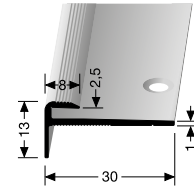

Treppenkantenprofile

Stair nosings Nez de marches

VE	10x 2,50 m			
F4 Alu silber	24022504			
VE 0/10	20,65 €/St			
< VE	23,75 €/St			
F2 Alu edelstahloptik	24022502			
VE 0/10	23,30 €/St			
< VE	26,80 €/St			

**NEU-NEW
NOUVEAU**

PF 814

versenkt gebohrt
countersunk drilled
à percement noyé