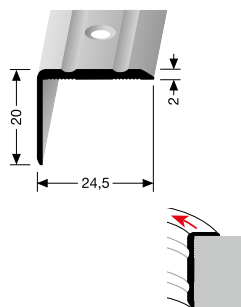

Winkelprofile und TK-Profile

Angle profiles and stair nosings Cornières et nez de marches

PF 235

SBS

VE	10x 3,00 m	10x 2,70 m	10x 2,50 m	15x 1,00 m	15x 0,90 m
F3 Alu poliert	14353003	14352703	14352503**	14351003	14350903
F4 Alu silber	14353004	14352704	14352504	14351004	14350904
F9 Alu sand	14353009	14352709	14352509	14351009	14350909
VE 10/15	22,05 €/St	19,80 €/St	18,90 €/St	7,80 €/St	7,50 €/St
< VE	25,36 €/St	22,77 €/St	21,74 €/St	8,97 €/St	8,63 €/St
F5 Alu gold	14353005	14352705	14352505	14351005	14350905
F6 Alu bronze	14353006	14352706	14352506	14351006	14350906
F2 Alu edelstahloptik	14353002	14352702	14352502	14351002	14350902
VE 10/15	25,25 €/St	22,65 €/St	21,60 €/St	8,70 €/St	8,15 €/St
< VE	29,04 €/St	26,05 €/St	24,84 €/St	10,01 €/St	9,37 €/St
F4G Alu silber f.g.	14353014			14351014	
VE 10/15	32,60 €/St			11,30 €/St	
< VE	37,49 €/St			13,00 €/St	
F1G Alu platinumium f. g.	14353011			14351011	
VE 10/15	34,75 €/St			11,95 €/St	
< VE	39,96 €/St			13,74 €/St