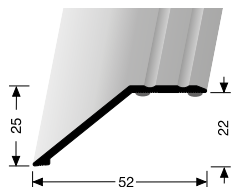

PF 245 SK

selbstklebend
self-adhesive
auto-adhésif

SBS-O

VE	10x 2,70 m	15x 0,90 m		
F4 Alu silber	13452704	13450904		
F9 Alu sand	13452709	13450909		
VE 10/15	35,40 €/St	12,15 €/St		
< VE	40,71 €/St	13,97 €/St		
F5 Alu gold	13452705	13450905		
F6 Alu bronze	13452706	13450906		
F2 Alu edelstahloptik	13452702	13450902		
VE 10/15	38,25 €/St	13,35 €/St		
< VE	43,99 €/St	15,35 €/St		
F15 Alu pulv. weiß**	13452715	13450915		
F16 Alu pulv. schwarz	13452716	13450916		
VE 10/15	42,35 €/St	14,65 €/St		
< VE	48,70 €/St	16,85 €/St