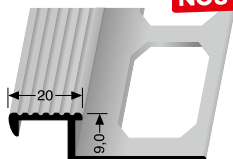

Fliesenprofile

Ceramic tile profiles Profilés pour carreaux céramiques

PF TR090 G $\updownarrow$ 9 mm

geschlossen gestanz
punched base
estampé fermé

**NEU-NEW
NOUVEAU**