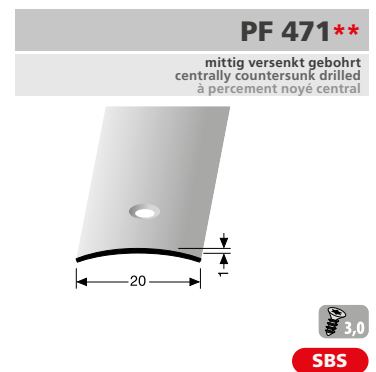

VE	10x 2,70 m	15x 1,00 m	15x 0,90 m	
F8 Edelstahl glanz	10712708	10711008	10710908	
VE 10/15	17,35 €/St	6,55 €/St	6,00 €/St	
< VE	19,95 €/St	7,53 €/St	6,90 €/St	
F8G Edelstahl m. gebürstet	10712702	10711002	10710902	
VE 10/15	18,85 €/St	7,20 €/St	6,50 €/St	
< VE	21,68 €/St	8,28 €/St	7,48 €/St