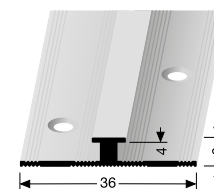

PF 366 $\updownarrow$ 4 mm

versetzt versenkt gebohrt
offset countersunk drilled
à percement noyé décalé

SBS

** Auslaufartikel! Discontinued product! Article discontinué!