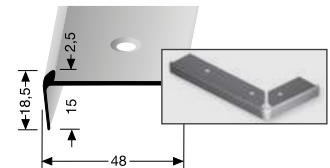

runde Ecken, links rounded corners, left bords arrondis, gauche

VE	1x		VE	1x	
	100 x 30 cm			150 x 30 cm	
F4 Alu silber	25597104	F4 Alu silber	25597154		
VE 1	95,85 €/St	VE 1	102,95 €/St		

PF 859 EC-R $\varnothing$ 2,5 mm

versenkt gebohrt
countersunk drilled
à percement noyé