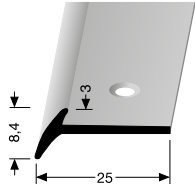

Edge trims Seuls d'arrêt à pincement

PF 342 \updownarrow 3 mm

versenkt gebohrt
countersunk drilled
à percement noyé

3,0

SBS

VE	10x 2,50 m		
F4 Alu silber	16422504		
F9 Alu sand	16422509		
VE 10	17,00 €/St		
< VE	19,55 €/St		
F6 Alu bronze	16422506		
F2 Alu edelstahloptik	16422502		
VE 10	18,60 €/St		
< VE	21,39 €/St		
F7 Messing poliert*	16422507		
VE 10	53,15 €/St		
< VE	61,12 €/St		