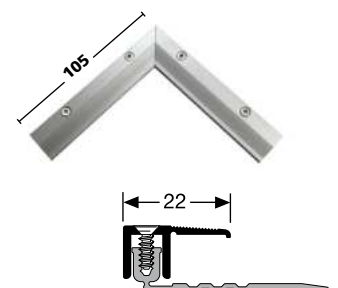

PF 487 IE $\diamond 7-15$ mm

90° Innenecke
90° Inner Corner 90° Angle Intérieur