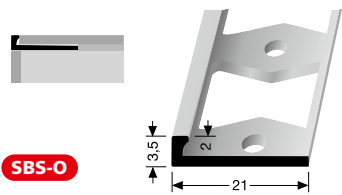

PF 299 G $\updownarrow$ 2 mm

geschlossen gestanzt
perforated base
estampé fermé

SBS-O

VE	10x 2,50 m			
F4 Alu silber	18992514			
VE 10	15,10 €/St			
< VE	17,37 €/St			
F5 Alu gold	18992515			
F2 Alu edelstahloptik	18992512			
VE 10	16,20 €/St			
< VE	18,63 €/St			
F15 Alu pulv. weiß	18152515			
F16 Alu pulv. schwarz	18152516			
VE 10	22,85 €/St			
< VE	26,28 €/St