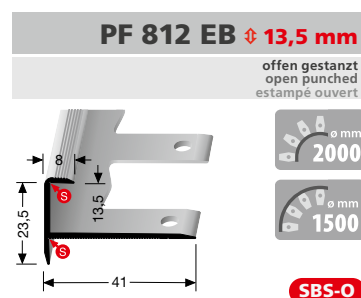

VE	10 x 2,50 m			
F4 Alu silber	18322504			
VE 10	39,10 €/St			
< VE	44,97 €/St			
F2 Alu edelstahloptik	18322502			
VE 10	41,10 €/St			
< VE	47,27 €/St