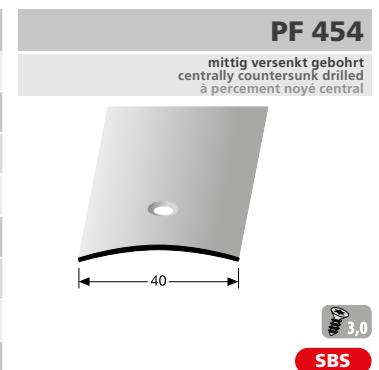

Stärke: F8/F8G = 1 mm; F7 = 1,2 mm
Thickness: F8/F8G = 1 mm; F7 = 1,2 mm
Épaisseur: F8/F8G = 1 mm; F7 = 1,2 mm

VE	10x 2,70 m	15x 1,00 m
F8 Edelstahl glanz	11542708	11541008
VE 10/15	23,90 €/St	9,40 €/St
< VE	27,49 €/St	10,81 €/St
F8G Edelst. m. gebürstet	11542702	11541002
VE 10/15	27,45 €/St	10,65 €/St
< VE	31,57 €/St	12,25 €/St