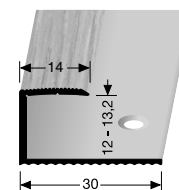

Abschluss- und Einfassprofile

Edge trims Seuils d'arrêt à pincement

VE	10x 2,70 m	15x 0,90 m		
H20 Alu Buche dunkel**	31132720	31130920		
H30 Alu Eiche hell	31132730	31130930		
H31 Alu Eiche dunkel**	31132731	31130931		
H33 Alu Eiche weiß gek.	31132733	31130933		
H40 Alu Ahorn**	31132740	31130940		
H61 Alu Eiche grau**	31132761	31130961		
H62 Alu Eiche beige grau**	31132762	31130962		
H63 Alu Tigua**	31132763	31130963		
H64 Alu Eiche creme	31132764	31130964		
H80 Alu Merbau**	31132780	31130980		
H81 Alu Nussbaum**	31132781	31130981		
H95 Alu Wenge**	31132795	31130995		
VE 10/15	26,60 €/St	8,75 €/St		
< VE	30,59 €/St	10,06 €/St		

PF 213 H $\diamond$ 12 - 13,2 mm

mit Holzdekor
with wood decor
avec décor bois