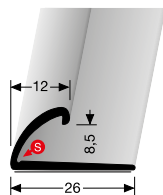

Abschluss- und Einfassprofile

Edge trims Seuls d'arrêt à pincement

PF 370 SK $\updownarrow$ 5 - 8,5 mm

selbstklebend
self-adhesive
auto-adhésif

SBS-O

VE	10x 2,70 m	15x 1,00 m	15x 0,90 m
F4 Alu silber	13702704	13701004	13700904
F9 Alu sand	13702709	13701009	13700909
VE 10/15	22,80 €/St	8,75 €/St	8,05 €/St
< VE	26,22 €/St	10,06 €/St	9,26 €/St
F5 Alu gold	13702705	13701005**	13700905**
F6 Alu bronze	13702706	13701006**	13700906**
VE 10/15	24,95 €/St	9,70 €/St	8,75 €/St
< VE	28,69 €/St	11,16 €/St	10,06 €/St
F2G Alu edelstahloptik f.g.	13702702	13701002	13700902
VE 10/15	28,00 €/St	10,90 €/St	9,80 €/St
< VE	32,20 €/St	12,54 €/St	11,27 €/St