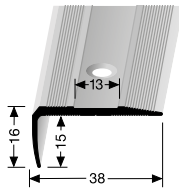

PF 711^T

SBS

ohne Gleitschutzeinlage
without slip-resistant insert
sans insert anti-dérapant

VE	10x 2,50 m	10x 1,00 m		
F3 Alu poliert	28112503	28111003**		
F4 Alu silber	28112504	28111004		
F9 Alu sand	28112509	28111009		
VE 10	27,65 €/St	11,35 €/St		
< VE	31,80 €/St	13,05 €/St		
F5 Alu gold	28112505	28111005		
F6 Alu bronze	28112506	28111006		
F2 Alu edelstahloptik	28112502	28111002		
VE 10	30,70 €/St	12,50 €/St		
< VE	35,31 €/St	14,38 €/St		
F7 Messing poliert*	28112507			
VE 10	98,35 €/St			
< VE	113,10 €/St			

Gleitschutz-Einlagen

Slip-resistant-insert Inserts antidérapants