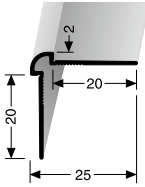

Eckschutzwinkel und Wandprofile

Corner guards and wall profiles Cornières de protection et seuils mureaux

PF 150 U $\diamond$ 2 mm