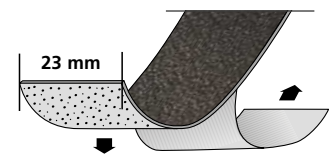

Gleitschutz-Einlagen

Slip-resistant-insert Inserts antidérapants

VE	1x 25,00 m		
PF 2510/23 ohne Körnung without granulation sans granulation			
GE1 schwarz			25102239
GE3 braun		TOLERANZ TOLERANCE ± 0,2 mm	25102241
GE5 beige			25102235
VE 1			2,60 €/m
PF 2511/23 mit Körnung with granulation avec granulation			
GM7 schwarz			25102238
GM8 gelb		TOLERANZ TOLERANCE + 0/-1 mm	25102237
GM9 braun			25102236
GM10 schwarz-gelb			25102210
VE 1			4,00 €/m
PF 2512/23 mit PVC with PVC avec PVC			
GS1 schwarz			25102229
GS2 silber		TOLERANZ TOLERANCE ± 0,2 mm	25102224
GS3 braun**			25102221
GS4 messing**			25102222
GS5 beige**			25102225
GS6 grau			25102226
VE 1			4,00 €/m

für for pour PF 712
selbstklebend
self-adhesive
auto-adhésif