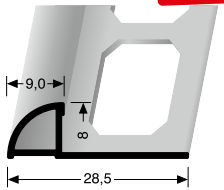

NEU-NEW
NOUVEAU

SBS-O

PF QR080 G \updownarrow 8 mm

geschlossen gestanzt
punched base
estampé fermé

NEU-NEW
NOUVEAU

SBS-O

Edelstahl mit gebogener Kante!
Stainless steel with curved edge!
Acier inoxydable avec bord incurvé!