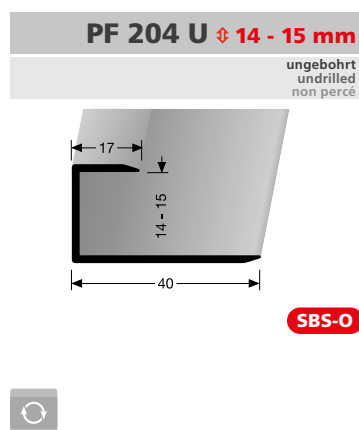

Abschluss- und Einfassprofile

Edge trims Seuils d'arrêt à pincement

VE	10x 2,70 m	15x 0,90 m		
F4 Alu silber	22152704	22150904**		
F9 Alu sand	22152709	22150909**		
VE 10/15	33,20 €/St	10,30 €/St		
< VE	38,18 €/St	11,85 €/St		
F5 Alu gold	22152705			
F6 Alu bronze	22152706	22150906**		
F2 Alu edelstahloptik	22152702	22150902**		
VE 10/15	36,85 €/St	11,30 €/St		
< VE	42,38 €/St	13,00 €/St		

VE	10x 2,70 m	15x 0,90 m		
F4 Alu silber	31212704	31210904		
VE 10/15	29,55 €/St	9,20 €/St		
< VE	33,98 €/St	10,58 €/St		
F2 Alu edelstahloptik	31212702	31210902		
VE 10/15	33,25 €/St	10,55 €/St		
< VE	38,24 €/St	12,13 €/St