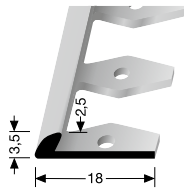

PF 309 U ⚡ 22 mm

ungebohrt
undrilled
non percé

SBS-O

Einfach biegbare Einfassprofile

Easy bending edge trims Seuils cintrables

PF 356 EB \diamond 2,5 mm

offen gestanzt
open punched
estampé ouvert

SBS-O