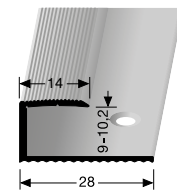

PF 212 $\updownarrow$ 9 - 10,2 mm

versenkt gebohrt
countersunk drilled
à percement noyé

3,0

SBS

** Auslaufartikel! Discontinued product! Article discontinué!