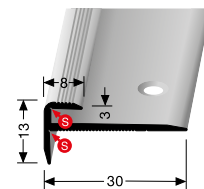

3,0

SBS

VE	10x 2,50 m	15x 1,00 m		
F3 Alu poliert	24032513	24031013		
F4 Alu silber	24032514	24031014		
F9 Alu sand	24032519	24031019		
VE 10/15	20,70 €/St	8,65 €/St		
< VE	23,81 €/St	9,95 €/St		
F5 Alu gold	24032515	24031015		
F6 Alu bronze	24032516	24031016		
F2 Alu edelstahloptik	24032512	24031012		
VE 10/15	22,45 €/St	9,35 €/St		
< VE	25,82 €/St	10,75 €/St		
F16 Alu pulv. schwarz	24032526		NEW	
VE 10/15	32,60 €/St			
< VE	37,49 €/St			

PF 809 $\varnothing$ 3 mm

versenkt gebohrt
countersunk drilled
à percement noyé