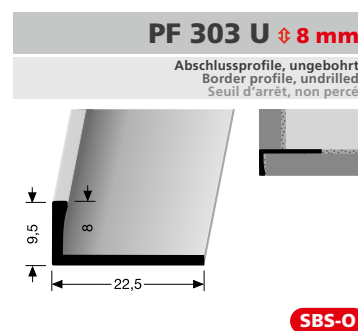

VE	10x 3,00 m			
F4 Alu silber	18033024			
VE 10	22,60 €/St			
< VE	25,99 €/St			
F2G Alu edelstahloptik f.g.	18033022			
VE 10	28,20 €/St			
< VE	32,43 €/St			
F11 Alu silber glanz	18033044			
VE 10	29,80 €/St			
< VE	34,27 €/St