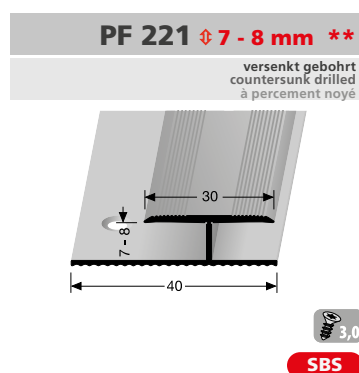

Abschluss- und Einfassprofile

Edge trims Seuils d'arrêt à pincement

VE	10x 2,70 m	15x 0,90 m		
F4 Alu silber	22152704	22150904**		
F9 Alu sand	22152709	22150909**		
VE 10/15	33,20 €/St	10,30 €/St		
< VE	38,18 €/St	11,85 €/St		
F5 Alu gold	22152705			
F6 Alu bronze	22152706	22150906**		
F2 Alu edelstahloptik	22152702	22150902**		
VE 10/15	36,85 €/St	11,30 €/St		
< VE	42,38 €/St	13,00 €/St		

VE	10x 2,70 m	15x 0,90 m		
F4 Alu silber	31212704	31210904		
VE 10/15	29,55 €/St	9,20 €/St		
< VE	33,98 €/St	10,58 €/St		
F2 Alu edelstahloptik	31212702	31210902		
VE 10/15	33,25 €/St	10,55 €/St		
< VE	38,24 €/St	12,13 €/St		

VE	10x 2,70 m	15x 0,90 m		
F4 Alu silber	31292704	31290904		
VE 10/15	31,05 €/St	9,65 €/St		
< VE	35,71 €/St	11,10 €/St		
F6 Alu bronze	31292706	31290906		
F2 Alu edelstahloptik	31292702	31290902		
VE 10/15	35,00 €/St	10,90 €/St		
< VE	40,25 €/St	12,54 €/St		

** Auslaufartikel! Discontinued product! Article discontinué!