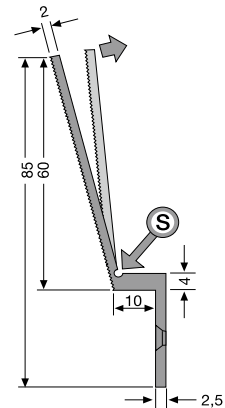

Montagewinkel

Installation edge Equerre d'installation

VE	4x 3,00 m	4x 2,70 m	6x 1,00 m	6x 0,90 m
F0 Alu natur	28530103	28527103**	28510103	28509103
VE 4/6	77,30 €/St	69,55 €/St	26,55 €/St	21,60 €/St
< VE	88,90 €/St	79,98 €/St	30,53 €/St	24,84 €/St

PF 402

Blendwinkel

Facing edge Equerre de protection

VE	10x 3,00 m			
F4 Alu silber	28530204			
F9 Alu sand	28530209			
VE 10	29,05 €/St			
< VE	33,41 €/St			
F5 Alu gold	28530205			
F6 Alu bronze	28530206			
VE 10	31,40 €/St			
< VE	36,11 €/St			
F2 Alu edelstahloptik	28530202			
VE 10	34,40 €/St			
< VE	39,56 €/St			
F16 Alu pulv. schwarz NEW	28530216			
VE 10	38,10 €/St			
< VE	43,82 €/St			

neue Optik
new optics
nouvelle optique

PF 401 U

SBS-O

** Auslaufartikel! Discontinued product! Article discontinué!