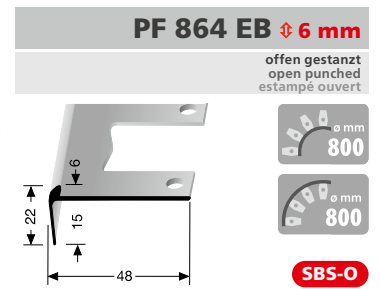

Einfach biegbare TK-Profile

Easy bendable stair nosings Nez de marches cintrables

VE	10 x 2,50 m			
F4 Alu silber	18842504			
VE 10	41,35 €/St			
< VE	47,55 €/St			
F2 Alu edelstahloptik	18842502			
VE 10	43,80 €/St			
< VE	50,37 €/St