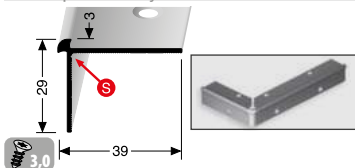

PF 871 EC-R $\updownarrow$ 3 mm

SBS-O

VE	1x	VE	1x
100 x 30 cm		150 x 30 cm	
F4 Alu silber	25719104	F4 Alu silber	25719154
VE 1	98,70 €/St	VE 1	105,80 €/St

runde Ecken, rechts rounded corners, right bords arrondis, droit

PF 871 EV $\updownarrow$ 3 mm

doppelt versenkt gebohrt, zweiteilig
double countersunk drilled, two-part
double à percement noyé, en deux parties