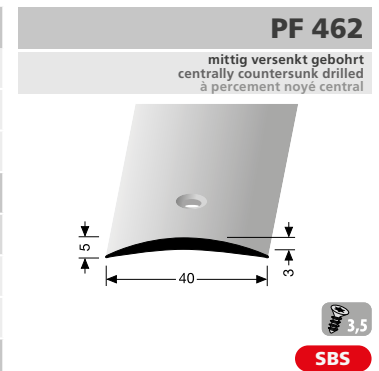

Übergangsprofile

Connecting profiles Seuils de raccordement

VE	10x 2,70 m	15x 1,00 m	15x 0,90 m
F3 Alu poliert	10622703	10621003	10620903
F4 Alu silber	10622704	10621004	10620904
F9 Alu sand	10622709**	10621009	10620909**
VE 10/15	26,95 €/St	10,40 €/St	9,60 €/St
< VE	30,99 €/St	11,96 €/St	11,04 €/St
F5 Alu gold	10622705	10621005**	10620905
F6 Alu bronze	10622706	10621006**	10620906
VE 10/15	29,25 €/St	11,20 €/St	10,30 €/St
< VE	33,64 €/St	12,88 €/St	11,85 €/St
F2G Alu edelstahloptik f.g.	10622702	10621002	10620902
VE 10/15	33,20 €/St	12,60 €/St	11,55 €/St
< VE	38,18 €/St	14,49 €/St	13,28 €/St