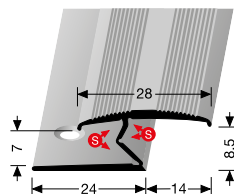

PF 382 $\updownarrow$ 3 - 8,5 mm

3,0

SBS

VE	10x 2,70 m	15x 1,00 m	15x 0,90 m
F4 Alu silber	12822704	12821004	12820904
F9 Alu sand	12822709	12821009	12820909
VE 10/15	27,20 €/St	10,00 €/St	9,20 €/St
< VE	31,28 €/St	11,50 €/St	10,58 €/St
F5 Alu gold	12822705		12820905
F6 Alu bronze	12822706	12821006	12820906
F2 Alu edelstahloptik	12822702	12821002**	12820902
VE 10/15	29,45 €/St	10,95 €/St	9,80 €/St
< VE	33,87 €/St	12,59 €/St	11,27 €/St

** Auslaufartikel! Discontinued product! Article discontinué!

* Messing-Preise können sich ändern! Brass prices may change! Les prix du laiton peuvent subir des variations!

S mit Sollbiegestelle with predetermined bending point avec un point de flexion prédéterminé