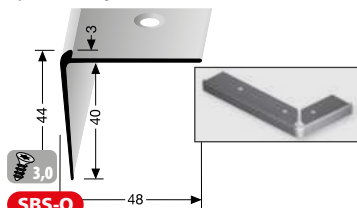

SBS-O

VE	1x	VE	1x
30 x 100 cm		30 x 150 cm	
F4 Alu silber	25627104	F4 Alu silber	25627154
VE 1	100,15 €/St	VE 1	107,15 €/St

runde Ecken, rechts rounded corners, right bords arrondis, droit

PF 870 EC $\updownarrow$ 2,5 mm