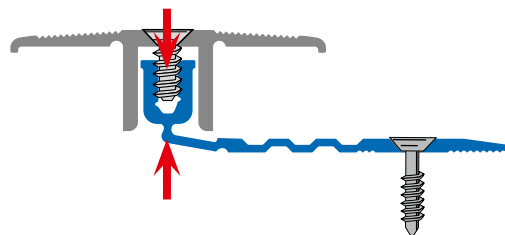

... the screw channel of the BASE profile is lifted

... le canal de vissage du profilé de BASE est soulevé

4. Generation der Parkettfreund®-Profilsysteme

- ▶ BASIS-Profil mit drei Verstellnuten und Sollbiegestelle
- ▶ alle Combi-Stanzungen mit einer Aufstellhilfe für bis zu 3 mm mehr Anwendungsbereich
- ▶ leichtere Zentrierung des TOP-Profiles zum BASIS-Profil
- ▶ das 40 mm breite BASIS-Profil ermöglicht eine seitlich versetzte Bohrung von der Estrichfuge oder eine größere Klebeauftragsfläche
- ▶ beim Übergangprofil können automatisch bis zu 5 mm unterschiedlich hohe Hartbodenbeläge verlegt werden
- ▶ durch einfache mechanische Anpassungen ist ein Höhenausgleich von bis zu 8 mm möglich