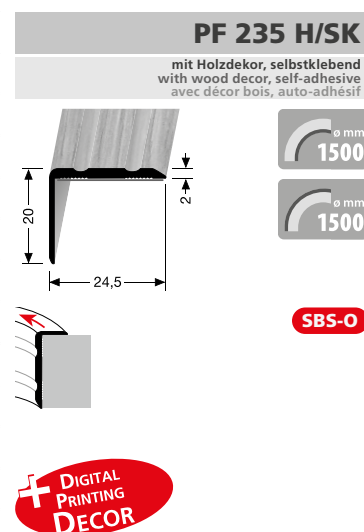

** Auslaufartikel! Discontinued product! Article discontinué!

Winkelprofile und TK-Profile

Angle profiles and stair nosings Cornières et nez de marches

VE	10x 2,70 m	15x 1,00 m	15x 0,90 m
H22 Alu Buche hell		15351022**	
H30 Alu Eiche hell	15352730	15351030**	15350930
H31 Alu Eiche dunkel	15352731	15351031**	15350931
H33 Alu Eiche weiß gek.	15352733	15351033	15350933
H34 Alu Landeiche	15352734	15351034**	15350934
H40 Alu Ahorn	15352740**		
H61 Alu Eiche grau	15352761	15351061	15350961
H62 Alu Eiche beige grau	15352762	15351062	15350962
H63 Alu Tigua	15352763	15351063**	15350963
H64 Alu Eiche creme	15352764**	15351064	15350964**
H65 Alu Eiche hellgrau	15352765	15351065	15350965
H80 Alu Merbau**	15352780	15351080	15350980
H81 Alu Nussbaum	15352781	15351081	15350981
H95 Alu Wenge		15351095**	
VE 10/15	28,45 €/St	11,00 €/St	10,30 €/St
< VE	32,72 €/St	12,65 €/St	11,85 €/St