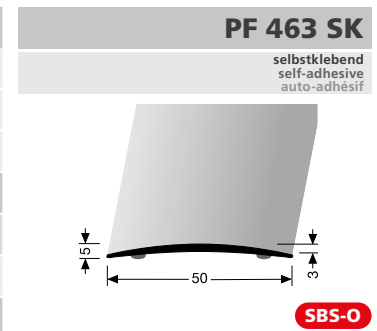

Übergangsprofile

Connecting profiles Seuils de raccordement

VE	10x 2,70 m	15x 1,00 m	15x 0,90 m
F3 Alu poliert	11632703		
F4 Alu silber	11632704	11631004	11630904
F9 Alu sand	11632709	11631009**	11630909
VE 10/15	33,90 €/St	12,75 €/St	11,65 €/St
< VE	38,99 €/St	14,66 €/St	13,40 €/St
F6 Alu bronze	11632706	11631006	11630906
VE 10/15	36,25 €/St	13,65 €/St	12,50 €/St
< VE	41,69 €/St	15,70 €/St	14,38 €/St
F2G Alu edelstahloptik f.g.	11632702	11631002	11630902
VE 10/15	40,95 €/St	15,35 €/St	14,00 €/St
< VE	47,09 €/St	17,65 €/St	16,10 €/St