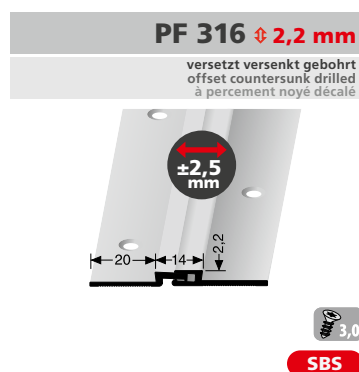

Bewegungsfugenprofile

Movement joint profiles Seuils de mouvement

VE	10 x 2,70 m			
F4 Alu silber	18162704			
VE 10	60,75 €/St			
< VE	69,86 €/St			
F2 Alu edelstahloptik	18162702			
VE 10	62,95 €/St			
< VE	72,39 €/St