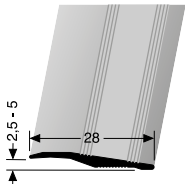

PF 264 U $\varnothing$ 2,5 - 5 mm

ungebohrt
undrilled
non percé

SBS-O

VE	10x 2,70 m			
F4 Alu silber	18642704			
F9 Alu sand	18642709			
VE 10	20,70 €/St			
< VE	23,81 €/St			
F5 Alu gold	18642705			
F6 Alu bronze	18642706			
F2 Alu edelstahloptik	18642702			
VE 10	22,55 €/St			
< VE	25,93 €/St