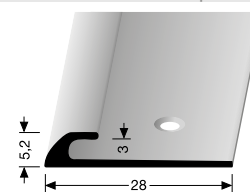

Abschluss- und Einfassprofile

Edge trims Seuils d'arrêt à pincement

VE	10x 2,50 m	15x 1,00 m		
F3 Alu poliert	16612503			
F4 Alu silber	16612504	16611004		
F9 Alu sand	16612509			
VE 10/15	18,45 €/St	7,60 €/St		
< VE	21,22 €/St	8,74 €/St		
F5 Alu gold	16612505			
F6 Alu bronze	16612506			
F2 Alu edelstahloptik	16612502	16611002		
VE 10/15	20,70 €/St	8,55 €/St		
< VE	23,81 €/St	9,83 €/St		

PF 361/3 $\updownarrow$ 3 mm

versenkt gebohrt
countersunk drilled
à percement noyé

3,0

SBS

VE	10x 2,50 m	15x 1,00 m		
F7 Messing poliert*	16612507	16611007		
VE 10/15	41,15 €/St	16,85 €/St		
< VE	47,32 €/St	19,38 €/St		

PF 361/3,5 $\updownarrow$ 3,5 mm

versenkt gebohrt
countersunk drilled
à percement noyé