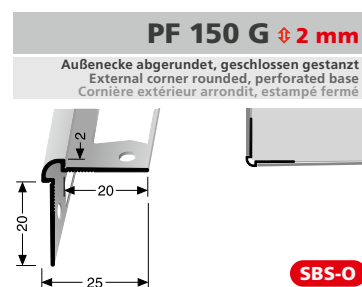

Eckschutzwinkel und Wandprofile

Corner guards and wall profiles Cornières de protection et seuils mureaux

VE	10x 2,70 m			
F4 Alu silber	75502704			
VE 10	22,80 €/St			
< VE	26,22 €/St			
F2G Alu edelstahloptik f.g.	75502702			
VE 10	25,65 €/St			
< VE	29,50 €/St			
F15 Alu pulv. weiß	75502715			
F16 Alu pulv. schwarz	75502716			
VE 10	31,55 €/St			
< VE	36,28 €/St