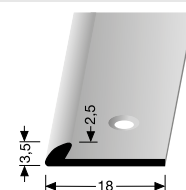

SBS

VE	10x 2,50 m	15x 1,00 m		
F3 Alu poliert**	16562503	16561003		
F4 Alu silber	16562504	16561004		
F9 Alu sand	16562509	16561009		
VE 10/15	14,80 €/St	6,15 €/St		
< VE	17,02 €/St	7,07 €/St		
F5 Alu gold**	16562505	16561005		
F6 Alu bronze	16562506	16561006		
F2 Alu edelstahloptik	16562502	16561002		
VE 10/15	16,85 €/St	7,00 €/St		
< VE	19,38 €/St	8,05 €/St		

PF 356 $\varnothing$ 2,5 mm

versenkt gebohrt
countersunk drilled
à percement noyé