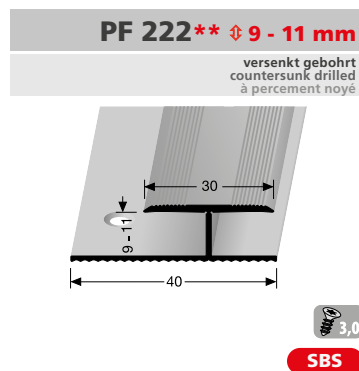

VE	10x 2,70 m	15x 0,90 m		
F4 Alu silber	31292704	31290904		
VE 10/15	31,05 €/St	9,65 €/St		
< VE	35,71 €/St	11,10 €/St		
F6 Alu bronze	31292706	31290906		
F2 Alu edelstahloptik	31292702	31290902		
VE 10/15	35,00 €/St	10,90 €/St		
< VE	40,25 €/St	12,54 €/St