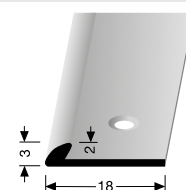

SBS

VE	10x 2,50 m	15x 1,00 m		
F3 Alu poliert	16552503	16551003		
F4 Alu silber	16552504	16551004		
F9 Alu sand	16552509	16551009		
VE 10/15	14,70 €/St	6,00 €/St		
< VE	16,91 €/St	6,90 €/St		
F5 Alu gold**	16552505	16551005		
F6 Alu bronze	16552506	16551006		
F2 Alu edelstahloptik	16552502	16551002		
VE 10/15	16,65 €/St	6,95 €/St		
< VE	19,15 €/St	7,99 €/St		
F15 Alu pulv. weiß	16552515			
F16 Alu pulv. schwarz	16552516			
VE 10/15	21,10 €/St			
< VE	24,27 €/St			

PF 355 $\varnothing$ 2 mm

versenkt gebohrt
countersunk drilled
à percement noyé