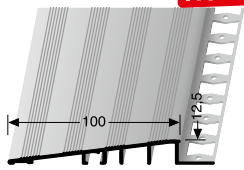

NEU-NEW
NOUVEAU

SBS-O

PF QR080 G \updownarrow 8 mm

geschlossen gestanzt
punched base
estampé fermé

NEU-NEW
NOUVEAU

SBS-O

Edelstahl mit gebogener Kante!
Stainless steel with curved edge!
Acier inoxydable avec bord incurvé!