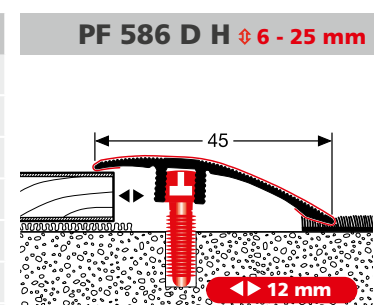

VE	10x 2,70 m	10x 1,00 m	10x 0,90 m
H20 Alu Buche dunkel **	60427020	60410020	60409020
H22 Alu Buche hell **	60427022	60410022	60409022
H30 Alu Eiche hell	60427030	60410030	60409030
H33 Alu Eiche weiß gek.	60427033	60410033	60409033
H40 Alu Ahorn **	60427040	60410040	60409040
H61 Alu Eiche grau	60427061	60410061	60409061
H62 Alu Eiche beige grau	60427062	60410062	60409062
H63 Alu Tigua	60427063	60410063	60409063
H64 Alu Eiche creme	60427064	60410064	60409064
H81 Alu Nussbaum	60427081	60410081	60409081
VE 10	52,50 €/St	19,95 €/St	17,95 €/St
< VE	60,38 €/St	22,94 €/St	20,64 €/St