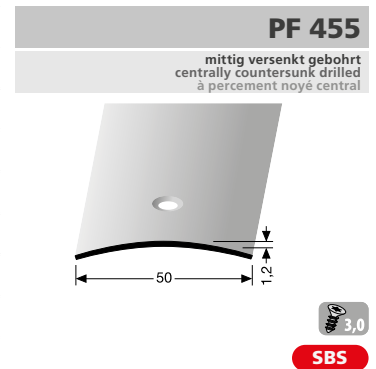

VE	10x 2,70 m	15x 1,00 m	15x 0,90 m	
F7 Messing poliert*	10552707	10551007	10550907**	
VE 10/15	79,85 €/St	29,55 €/St	26,95 €/St	
< VE	91,83 €/St	33,98 €/St	30,99 €/St	
F8 Edelstahl glanz	10552708	10551008	10550908**	
VE 10/15	29,20 €/St	11,00 €/St	10,25 €/St	
< VE	33,58 €/St	12,65 €/St	11,79 €/St	
F8G Edelst. m. gebürstet	10552702	10551002	10550902**	
VE 10/15	34,25 €/St	13,10 €/St	11,80 €/St	
< VE	39,39 €/St	15,07 €/St	13,57 €/St