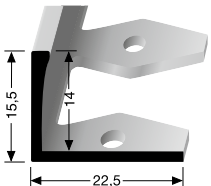

PF 311 $\updownarrow$ 14 mm

offen gestanzt
open punched
estampé ouvert

SBS-O

VE	10x 2,50 m		
F0 Alu natur	18112500		
VE 10	20,30 €/St		
< VE	23,35 €/St		
F3 Alu poliert	18112503		
F4 Alu silber	18112504		
F9 Alu sand	18112509		
VE 10	23,45 €/St		
< VE	26,97 €/St		
F5 Alu gold	18112505		
F6 Alu bronze	18112506		
F2 Alu edelstahloptik	18112502		
VE 10	25,00 €/St		
< VE	28,75 €/St