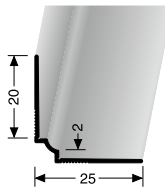

PF 160 U $\diamond$ 2 mm

SBS-O

VE	10x 2,70 m			
F4 Alu silber	74602704			
VE 10	17,25 €/St			
< VE	19,84 €/St			
F5 Alu gold	74602705			
VE 10	18,05 €/St			
< VE	20,76 €/St			
F2G Alu edelstahloptik f.g.	74602702			
VE 10	19,85 €/St			
< VE	22,83 €/St			
F15 Alu pulv. weiß	74602715			
F16 Alu pulv. schwarz	74602716			
VE 10	25,75 €/St			
< VE	29,61 €/St			

** Auslaufartikel! Discontinued product! Article discontinué!