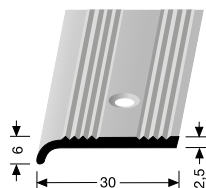

PF 243

SBS

VE	10x 2,50 m	15x 1,00 m		
F4 Alu silber	12432504	12431004		
VE 10/15	21,40 €/St	8,85 €/St		
< VE	24,61 €/St	10,18 €/St		
F2 Alu edelstahloptik	12432502	12431002		
VE 10/15	22,95 €/St	9,65 €/St		
< VE	26,39 €/St	11,10 €/St		
F7 Messing poliert*	12432507	12431007		
VE 10/15	82,65 €/St	33,40 €/St		
< VE	95,05 €/St	38,41 €/St		

* Messing-Preise können sich ändern! Brass prices may change! Les prix du laiton peuvent subir des variations!