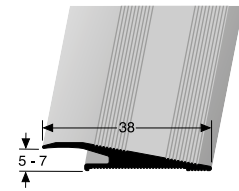

Rampenprofile

Ramp profiles Seuil de rampe

VE	10x 2,70 m	15x 0,90 m		
F4 Alu silber	18652704	18650904		
F9 Alu sand	18652709	18650909		
VE 10/15	29,65 €/St	10,35 €/St		
< VE	34,10 €/St	11,90 €/St		
F5 Alu gold	18652705			
F6 Alu bronze	18652706			
F2 Alu edelstahloptik	18652702	18650902		
VE 10/15	32,30 €/St	11,20 €/St		
< VE	37,15 €/St	12,88 €/St		

PF 265 U $\updownarrow$ 5 - 7 mm

ungebohrt
undrilled
non percé

SBS-O

VE	10x 3,00 m			
F4 Alu silber	18693004			
VE 10	61,05 €/St			
< VE	70,21 €/St