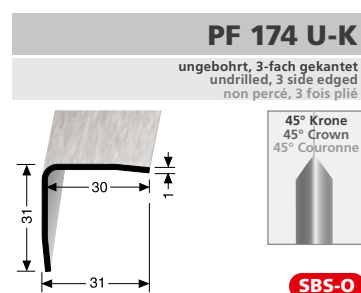

VE	15x 1,50 m	15x 1,25 m		
F8G Edelstahl m. gebürst.	74461502	74461252	V2A	
VE 15	43,95 €/St	36,65 €/St		
< VE	50,54 €/St	42,15 €/St