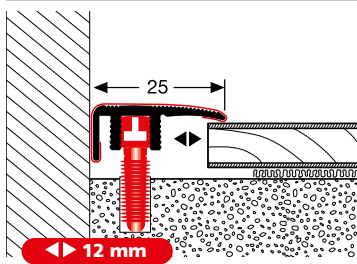

PF 587 D $\diamond$ 6 - 25 mm

VE	10x 2,70 m	10x 1,00 m	10x 0,90 m
F4 Alu silber	60327004	60310004	60309004
F9 Alu sand	60327009	60310009	60309009
VE 10	35,15 €/St	13,50 €/St	12,25 €/St
< VE	40,42 €/St	15,53 €/St	14,09 €/St
F5 Alu gold	60327005	60310005	60309005
F6 Alu bronze	60327006	60310006	60309006
F2 Alu edelstahloptik	60327002	60310002	60309002
VE 10	38,00 €/St	14,45 €/St	13,20 €/St
< VE	43,70 €/St	16,62 €/St	15,18 €/St

** Auslaufartikel! Discontinued product! Article discontinué!