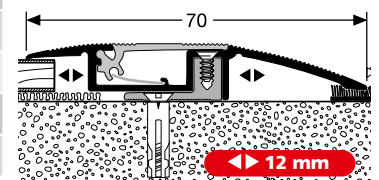

PF 552** ⚡ 7 - 16 mm

** Auslaufartikel! Discontinued product! Article discontinué!