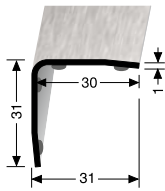

VE	15x 1,50 m	15x 1,25 m		
F8G Edelstahl m. gebürst.	75461502	75461252	V2A	
VE 15	48,75 €/St	40,65 €/St		
< VE	56,06 €/St	46,75 €/St