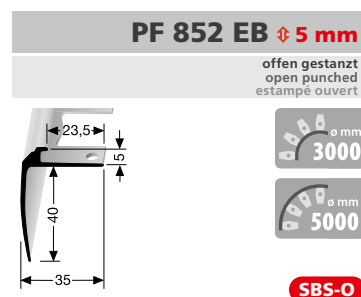

VE	10 x 2,50 m			
F4 Alu silber	18522504			
VE 10	49,15 €/St			
< VE	56,52 €/St			
F2 Alu edelstahloptik	18522502			
VE 10	51,30 €/St			
< VE	59,00 €/St