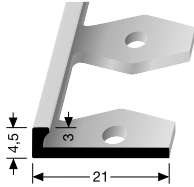

Einfach biegbare Profile

Easy bendable profiles Seuils cintrables

PF 301 $\updownarrow$ 3 mm

offen gestanzt
open punched
estampé ouvert

SBS-O

VE	10x 2,50 m			
F0 Alu natur	18012500			
VE 10	16,65 €/St			
< VE	19,15 €/St			
F3 Alu poliert	18012503			
F4 Alu silber	18012504			
F9 Alu sand	18012509			
VE 10	20,30 €/St			
< VE	23,35 €/St			
F5 Alu gold	18012505			
F6 Alu bronze	18012506			
F2 Alu edelstahloptik	18012502			
VE 10	21,60 €/St			
< VE	24,84 €/St			
F7 Messing poliert*	18012507			
VE 10	47,10 €/St			
< VE	54,17 €/St