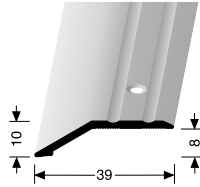

Anpassprofile

Adapting profiles Seuils d'adaption

PF 244

3,0

SBS

VE	10x 3,00 m	10x 2,70 m	15x 1,00 m	15x 0,90 m
F4 Alu silber	12443004	12442704	12441004	12440904
F9 Alu sand	12443009	12442709	12441009	12440909
VE 10/15	27,95 €/St	25,15 €/St	9,75 €/St	8,85 €/St
< VE	32,14 €/St	28,92 €/St	11,21 €/St	10,18 €/St
F5 Alu gold	12443005**	12442705		12440905
F6 Alu bronze	12443006	12442706		12440906
F2 Alu edelstahloptik	12443002**	12442702	12441002	12440902
VE 10/15	30,50 €/St	27,35 €/St	10,70 €/St	9,40 €/St
< VE	35,08 €/St	31,45 €/St	12,31 €/St	10,81 €/St