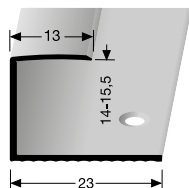

Abschluss- und Einfassprofile

Edge trims Seuls d'arrêt à pincement

PF 015 $\varnothing$ 14 - 15,5 mm

3,0

SBS

VE	10x 2,70 m			
F4 Alu silber	30015274			
F9 Alu sand	30015279			
VE 10	20,70 €/St			
< VE	23,81 €/St			
F6 Alu bronze	30015276			
F2 Alu edelstahloptik	30015272			
VE 10	22,55 €/St			
< VE	25,93 €/St