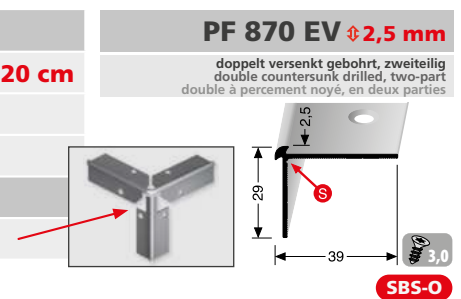

VE	1x	VE	1x
	30 x 100 cm x 20 cm		30 x 150 cm x 20 cm
F4 Alu silber	25706104	F4 Alu silber	25706154
VE 1	132,05 €/St	VE 1	139,15 €/St

besteht aus 2 Teilen, consists of 2 parts, se compose de 2 parties

runde Ecken, links rounded corners, left bords arrondis, gauche