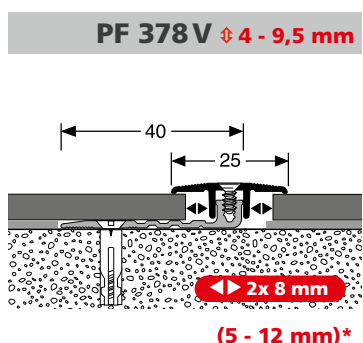

Combi-Vinyl

VE	10x 3,00 m	10x 2,70 m	10x 1,00 m	10x 0,90 m
F4 Alu silber	19823004	19822704	19821004	19820904
F9 Alu sand	19823009	19822709	19821009	19820909
VE 10	61,65 €/St	55,50 €/St	21,90 €/St	19,75 €/St
< VE	70,90 €/St	63,83 €/St	25,19 €/St	22,71 €/St
F5 Alu gold	19823005	19822705	19821005	19820905
F6 Alu bronze	19823006	19822706	19821006	19820906
F2 Alu edelstahloptik	19823002	19822702	19821002	19820902
VE 10	63,90 €/St	57,40 €/St	22,75 €/St	20,60 €/St
< VE	73,49 €/St	66,01 €/St	26,16 €/St	23,69 €/St
F17 Alu schwarz	19823017	19822717	19821017	
VE 10	65,50 €/St	58,90 €/St	23,25 €/St	
< VE	75,33 €/St	67,74 €/St	26,74 €/St	
F1G Alu platinumium f.g. NEW		19822711	19821011	
VE 10		70,55 €/St	26,10 €/St	
< VE		81,13 €/St	30,02 €/St