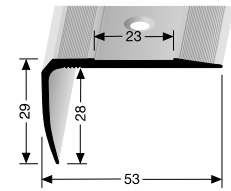

„Reno-TK“ Treppenkantenprofile

“Reno-TK” stair nosings Nez de marches «Reno-TK»

VE	10x 2,50 m		
F3 Alu poliert	28122503		
F4 Alu silber	28122504		
F9 Alu sand	28122509		
VE 10	42,05 €/St		
< VE	48,36 €/St		
F5 Alu gold	28122505		
F6 Alu bronze	28122506		
F2 Alu edelstahloptik	28122502		
VE 10	43,80 €/St		
< VE	50,37 €/St		
F7 Messing poliert*	28122507		
VE 10	177,65 €/St		
< VE	204,30 €/St		

PF 712^T
versenkt gebohrt
countersunk drilled
à percement noyé