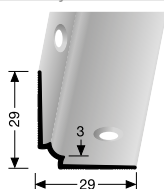

PF 871 IW ± 3 mm

doppelt versetzt versenkt gebohrt
double offset countersunk drilled
à percement noyé décalé double