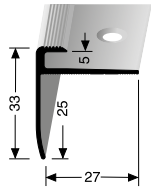

PF 816 $\updownarrow$ 5 mm

versenkt gebohrt
countersunk drilled
à percement noyé

3,0

SBS

VE	10x 2,50 m			
F4 Alu silber	25162504			
VE 10	32,95 €/St			
< VE	37,89 €/St			
F2 Alu edelstahloptik	25162502			
VE 10	35,00 €/St			
< VE	40,25 €/St