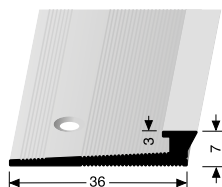

PF 360 $\varnothing$ 3 mm

$\varnothing$ 3,0

SBS

VE	10x 2,70 m		
F4 Alu silber	13602704		
F9 Alu sand	13602709		
VE 10	26,95 €/St		
< VE	30,99 €/St		
F6 Alu bronze	13602706		
F2 Alu edelstahloptik	13602702		
VE 10	28,50 €/St		
< VE	32,78 €/St