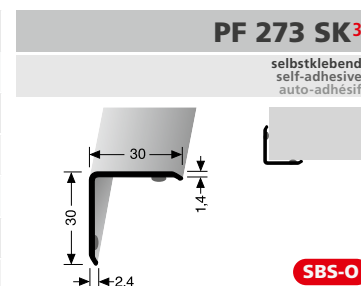

VE	10x 2,50 m			
F0 Alu natur	73732500			
VE 10	27,20 €/St			
< VE	31,28 €/St			
F4 Alu silber	73732504			
VE 10	31,55 €/St			
< VE	36,28 €/St			
F2G Alu edelstahloptik f.g.	73732502			
VE 10	38,30 €/St			
< VE	44,05 €/St			
F15 Alu pulv. weiß	73732515			
F16 Alu pulv. schwarz	73732516 NEW			
VE 10	40,35 €/St			
< VE	46,40 €/St