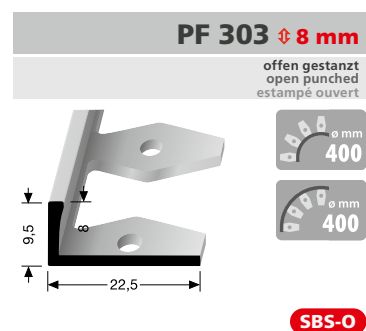

VE	10 x 2,50 m			
F0 Alu natur	18032500			
VE 10	18,45 €/St			
< VE	21,22 €/St			
F3 Alu poliert	18032503			
F4 Alu silber	18032504			
F9 Alu sand	18032509			
VE 10	21,40 €/St			
< VE	24,61 €/St			
F5 Alu gold	18032505			
F6 Alu bronze	18032506			
F2 Alu edelstahloptik	18032502			
VE 10	23,45 €/St			
< VE	26,97 €/St