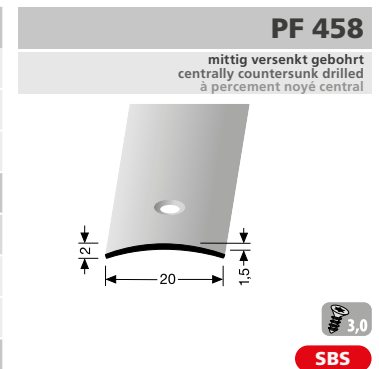

Übergangsprofile

Connecting profiles Seuils de raccordement

VE	10x 2,70 m	15x 1,00 m	15x 0,90 m
F3 Alu poliert	10582703	10581003**	10580903
F4 Alu silber	10582704	10581004**	10580904**
F9 Alu sand	10582709	10581009**	10580909
VE 10/15	14,05 €/St	5,65 €/St	5,00 €/St
< VE	16,16 €/St	6,50 €/St	5,75 €/St
F5 Alu gold		10581005**	
F6 Alu bronze**	10582706	10581006	10580906
VE 10/15	15,15 €/St	6,15 €/St	5,45 €/St
< VE	17,42 €/St	7,07 €/St	6,27 €/St
F2G Alu edelstahloptik f.g.	10582702	10581002**	10580902**
VE 10/15	17,25 €/St	6,95 €/St	5,95 €/St
< VE	19,84 €/St	7,99 €/St	6,84 €/St