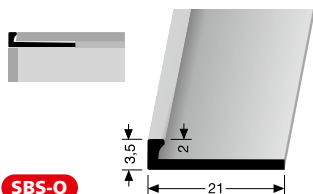

PF 299 U $\updownarrow$ 2 mm

ungestanzt
unpunched
non estampé

SBS-O

VE	10x 2,50 m			
F4 Alu silber	18992524			
VE 10	14,00 €/St			
< VE	16,10 €/St			
F5 Alu gold	18992525			
F2 Alu edelstahloptik	18992522			
VE 10	15,30 €/St			
< VE	17,60 €/St			
F15 Alu pulv. weiß	18202515			
F16 Alu pulv. schwarz	18202516			
VE 10	21,35 €/St			
< VE	24,55 €/St