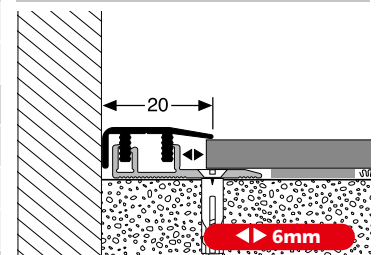

PF 577 V ⚡ 4 - 7,5 mm

(5 - 12 mm)*

* bei Teppichböden for carpeted floors pour moquettes