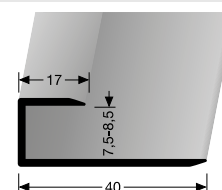

SBS

VE	10x 2,70 m	15x 0,90 m		
F4 Alu silber	22082704	22080904		
F9 Alu sand	22082709	22080909		
VE 10/15	29,85 €/St	9,35 €/St		
< VE	34,33 €/St	10,75 €/St		
F5 Alu gold	22082705	22080905		
F6 Alu bronze	22082706	22080906		
F2 Alu edelstahloptik	22082702	22080902		
VE 10/15	33,20 €/St	10,30 €/St		
< VE	38,18 €/St	11,85 €/St		

PF 200 U $\updownarrow$ 7,5 - 8,5 mm

ungebohrt
undrilled
non percé