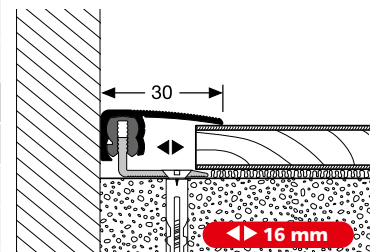

PF 787 $\varnothing$ 7 - 18 mm

VE	10x 2,70 m	10x 0,90 m
H30 Alu Eiche hell	65327030	65309030
H33 Alu Eiche weiß gek. **	65327033	65309033
VE 10	79,20 €/St	28,25 €/St
< VE	91,08 €/St	32,49 €/St