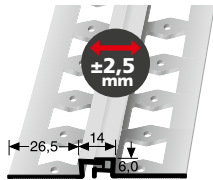

PF 319 G $\updownarrow$ 6 mm

geschlossen gestanzt
punched base
estampé fermé

SBS-O

VE	10x 2,70 m			
F4 Alu silber	18192704			
F9 Alu sand	18192709			
VE 10	78,50 €/St			
< VE	90,28 €/St			
F6 Alu bronze	18192706			
F2 Alu edelstahloptik	18192702			
VE 10	81,45 €/St			
< VE	93,67 €/St