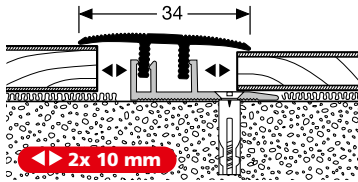

Premium-Laminat

PF 588 L $\updownarrow$ 6 - 10 mm

VE	10x 3,00 m	10x 2,70 m	10x 1,00 m	10x 0,90 m
F4 Alu silber	61230004	61227004	61210004	61209004
F9 Alu sand	61230009	61227009	61210009	61209009
VE 10	63,30 €/St	56,90 €/St	21,85 €/St	19,95 €/St
< VE	72,80 €/St	65,44 €/St	25,13 €/St	22,94 €/St
F5 Alu gold	61230005**	61227005	61210005**	61209005**
F6 Alu bronze	61230006	61227006	61210006	61209006
F2 Alu edelstahloptik	61230002	61227002	61210002	61209002
VE 10	65,45 €/St	58,95 €/St	22,60 €/St	20,70 €/St
< VE	75,27 €/St	67,79 €/St	25,99 €/St	23,81 €/St