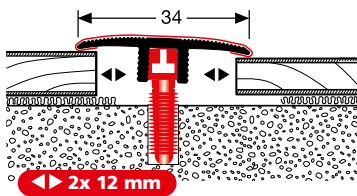

PF 588 D H $\diamond$ 6 - 25 mm

VE	10x 2,70 m	10x 1,00 m	10x 0,90 m
H20 Alu Buche dunkel**	60227020	60210020	60209020
H22 Alu Buche hell**	60227022	60210022	60209022
H30 Alu Eiche hell	60227030	60210030	60209030
H33 Alu Eiche weiß gek.	60227033	60210033	60209033
H40 Alu Ahorn**	60227040	60210040	60209040
H61 Alu Eiche grau	60227061	60210061	60209061
H62 Alu Eiche beige grau	60227062	60210062	60209062
H63 Alu Tigua	60227063	60210063	60209063
H64 Alu Eiche creme	60227064	60210064	60209064
H81 Alu Nussbaum	60227081	60210081	60209081
VE 10	46,15 €/St	17,65 €/St	15,95 €/St
< VE	53,07 €/St	20,30 €/St	18,34 €/St