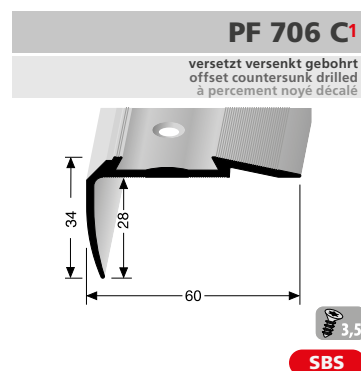

VE	10 x 2,50 m			
F4 Alu silber	28162504			
VE 10	55,65 €/St			
< VE	64,00 €/St			
F2 Alu edelstahloptik	28162502			
VE 10	60,15 €/St			
< VE	69,17 €/St