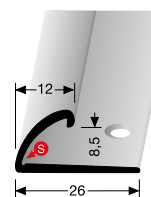

PF 370 $\updownarrow$ 5 - 8,5 mm

versenkt gebohrt
countersunk drilled
à percement noyé

3,0

SBS

** Auslaufartikel! Discontinued product! Article discontinué!

S mit Sollbiegestelle with predetermined bending point avec un point de flexion prédéterminé