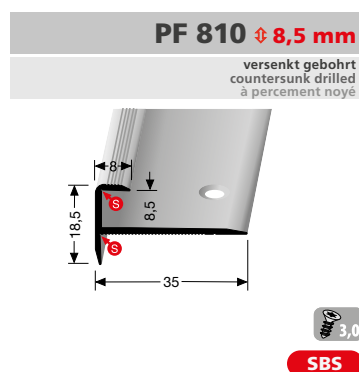

S mit Sollbiegestelle with predetermined bending point avec un point de flexion prédéterminé

Treppenkantenprofile

Stair nosings Nez de marches

VE	10x 2,50 m	15x 1,00 m		
F3 Alu poliert**	24082513	24081013		
F4 Alu silber	24082514	24081014		
F9 Alu sand	24082519	24081019		
VE 10/15	23,10 €/St	9,65 €/St		
< VE	26,57 €/St	11,10 €/St		
F5 Alu gold	24082515	24081015		
F6 Alu bronze	24082516	24081016		
F2 Alu edelstahloptik	24082512	24081012		
VE 10/15	25,45 €/St	10,40 €/St		
< VE	29,27 €/St	11,96 €/St		