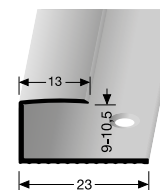

SBS

VE	10x 2,70 m			
F4 Alu silber	30012274			
F9 Alu sand	30012279			
VE 10	19,05 €/St			
< VE	21,91 €/St			
F6 Alu bronze	30012276			
F2 Alu edelstahloptik	30012272			
VE 10	21,50 €/St			
< VE	24,73 €/St			

PF 012 $\varnothing$ 9 - 10,5 mm

versenkt gebohrt
countersunk drilled
à percement noyé