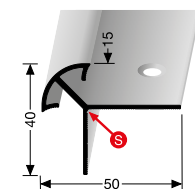

PF 879 $\updownarrow$ 15 mm

doppelt versetzt versenkt gebohrt
double offset countersunk drilled
à perçement noyé décalé double