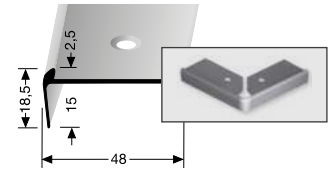

Treppenkantenprofile mit runder Ecke

Stair nosings with round corner Nez de marches avec coin arrondi

VE	1x			
				30 x 30 cm
F4 Alu silber	25590004			
VE 1	79,55 €/St			

PF 859 EC $\varnothing$ 2,5 mm

versenkt gebohrt
countersunk drilled
à percement noyé