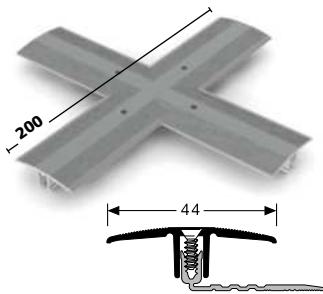

PF 388 Maxx FK $\diamond$ 7-18 mm

360° Fugenkreuz
360° Crossing joint 360° Croix

VE	1x 20 x 20 cm			
F4 Alu silber	19630204			
VE 1	87,15 €/St			
F2 Alu edelstahloptik	19630202			
VE 1	87,65 €/St