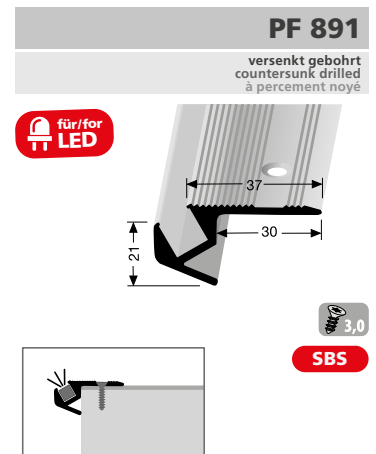

VE	6x 2,50 m			
F3 Alu poliert	28892503			
F4 Alu silber	28892504			
F9 Alu sand**	28892509			
VE 6	48,10 €/St			
< VE	55,32 €/St			
F5 Alu gold**	28892505			
F6 Alu bronze**	28892506			
F2 Alu edelstahloptik	28892502			
VE 6	53,00 €/St			
< VE	60,95 €/St