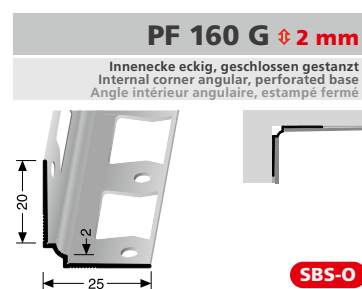

VE	10x 2,70 m			
F4 Alu silber	75602704			
VE 10	22,35 €/St			
< VE	25,70 €/St			
F5 Alu gold**	75602705			
VE 10	23,10 €/St			
< VE	26,57 €/St			
F2G Alu edelstahloptik f.g.	75602702			
VE 10	24,95 €/St			
< VE	28,69 €/St			
F15 Alu pulv. weiß**	75602715			
F16 Alu pulv. schwarz	75602716			
VE 10	31,05 €/St			
< VE	35,71 €/St