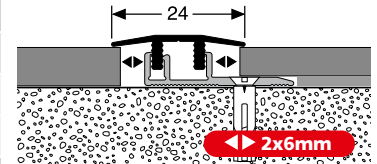

PF 578 V ⚡ 4 - 7,5 mm

(5 - 12 mm)*

VE	10x 3,00 m	10x 2,70 m	10x 1,00 m	10x 0,90 m
H30 Alu Eiche hell	61530030	61527030	61510030	61509030
H33 Alu Eiche weiß gekalkt	61530033	61527033	61510033	61509033
H61 Alu Eiche grau	61530061**	61527061	61510061**	61509061
H62 Alu Eiche beige grau	61530062**	61527062	61510062**	61509062
H63 Alu Tigua	61530063	61527063	61510063**	61509063
H64 Alu Eiche creme	61530064**	61527064	61510064**	61509064
VE 10	63,70 €/St	57,35 €/St	22,45 €/St	20,45 €/St
< VE	73,26 €/St	65,95 €/St	25,82 €/St	23,52 €/St