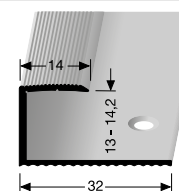

SBS

VE	10x 2,70 m	15x 0,90 m		
F4 Alu silber	30142704	30140904		
F9 Alu sand	30142709	30140909		
VE 10/15	24,00 €/St	7,25 €/St		
< VE	27,60 €/St	8,34 €/St		
F5 Alu gold	30142705	30140905		
F6 Alu bronze	30142706	30140906		
F2 Alu edelstahloptik	30142702	30140902		
VE 10/15	26,60 €/St	8,05 €/St		
< VE	30,59 €/St	9,26 €/St		

PF 214 $\diamond$ 13 - 14,2 mm

versenkt gebohrt
countersunk drilled
à percement noyé