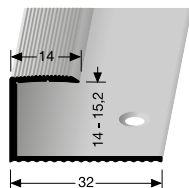

Abschluss- und Einfassprofile

Edge trims Seuls d'arrêt à pincement

PF 215 $\updownarrow$ 14 - 15,2 mm

3,0

SBS

VE	10x 2,70 m	15x 0,90 m		
F4 Alu silber	30152704	30150904		
F9 Alu sand	30152709	30150909		
VE 10/15	24,15 €/St	7,50 €/St		
< VE	27,77 €/St	8,63 €/St		
F5 Alu gold	30152705	30150905		
F6 Alu bronze**	30152706	30150906		
F2 Alu edelstahloptik	30152702	30150902		
VE 10/15	26,95 €/St	8,15 €/St		
< VE	30,99 €/St	9,37 €/St