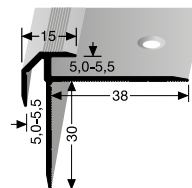

PF 835 $\varnothing$ 5,0 - 5,5 mm

SBS

VE	6x 2,50 m			
F3 Alu poliert	24502503			
F4 Alu silber	24502504			
F9 Alu sand	24502509			
VE 6	40,35 €/St			
< VE	46,40 €/St			
F5 Alu gold	24502505			
F6 Alu bronze	24502506			
F2 Alu edelstahloptik	24502502			
VE 6	45,30 €/St			
< VE	52,10 €/St			

** Auslaufartikel! Discontinued product! Article discontinué!

S mit Sollbiegestelle with predetermined bending point avec un point de flexion prédéterminé