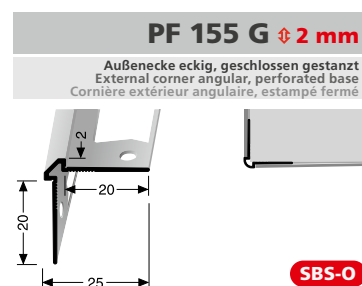

VE	10x 2,70 m			
F4 Alu silber	75552704			
VE 10	22,55 €/St			
< VE	25,93 €/St			
F5 Alu gold	75552705			
VE 10	23,30 €/St			
< VE	26,80 €/St			
F2G Alu edelstahloptik f.g.	75552702			
VE 10	25,45 €/St			
< VE	29,27 €/St			
F15 Alu pulv. weiß	75552715			
F16 Alu pulv. schwarz	75552716			
VE 10	31,25 €/St			
< VE	35,94 €/St