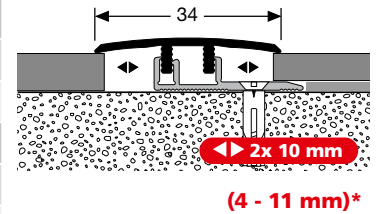

Premium-Vinyl Maxx

VE	10x 3,00 m	10x 2,70 m	10x 2,00 m	10x 1,00 m
F4 Alu silber	62530004		62520004	62510004
F9 Alu sand	62530009		62520009	62510009
VE 10	61,45 €/St		41,85 €/St	21,25 €/St
< VE	70,67 €/St		48,13 €/St	24,44 €/St
F6 Alu bronze	62530006**		62520006	62510006**
VE 10	64,15 €/St		43,80 €/St	22,25 €/St
< VE	73,77 €/St		50,37 €/St	25,59 €/St
F2G Alu edelstahloptik f.g.	62530002		62520002	62510002
F16 Alu pulv. schwarz NEW	62530016	62527016	62520016	62510016
VE 10	68,90 €/St	72,90 €/St	46,85 €/St	23,80 €/St
< VE	79,24 €/St	83,84 €/St	53,88 €/St	27,37 €/St

PF 578 VMaxx $\varnothing$ 3,5 - 6,5 mm

VE	10x 3,00 m	10x 2,70 m	10x 2,00 m	10x 1,00 m
F4 Alu silber	62630004		62620004	62610004
F9 Alu sand	62630009		62620009	62610009
VE 10	60,55 €/St		41,25 €/St	21,00 €/St
< VE	69,63 €/St		47,44 €/St	24,15 €/St
F6 Alu bronze	62630006**		62620006	62610006**
VE 10	63,70 €/St		43,55 €/St	22,00 €/St
< VE	73,26 €/St		50,08 €/St	25,30 €/St
F2G Alu edelstahloptik f.g.	62630002		62620002	62610002
F16 Alu pulv. schwarz NEW	62630016	62627016	62620016	62610016
VE 10	67,70 €/St	71,70 €/St	46,15 €/St	23,40 €/St
< VE	77,86 €/St	82,46 €/St	53,07 €/St	26,91 €/St