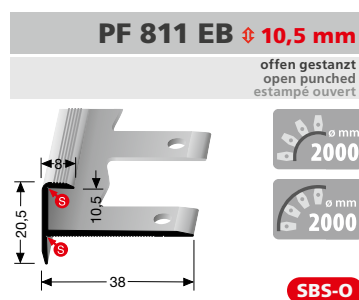

Einfach biegbare TK-Profile

Easy bendable stair nosings Nez de marches cintrables

VE	10 x 2,50 m			
F4 Alu silber	18312504			
VE 10	37,30 €/St			
< VE	42,90 €/St			
F2 Alu edelstahloptik	18312502			
VE 10	39,40 €/St			
< VE	45,31 €/St			