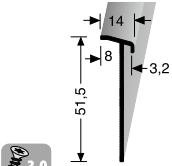

DECO FLAIR Sockelleisten

DECO-FLAIR Base-Boards DECO-FLAIR Plinthes

PF 928

3,0

SBS

VE	10x 2,50 m			
F4 Alu silber	29282504			
VE 10	21,55 €/St			
< VE	24,78 €/St			
F2G Alu edelstahloptik f.g.	29282502			
VE 10	25,90 €/St			
< VE	29,79 €/St			

Fliesenabschluss-Sockel
stainless steel skirting
plinthe en acier inoxydable