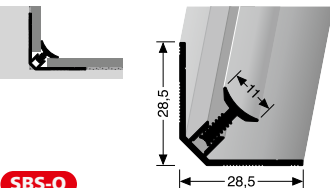

PF 162 U $\diamond$ 6,5 - 9,5 mm

SBS-O

VE	10x 3,00 m			
F4 Alu silber	71623004			
VE 10	35,50 €/St			
< VE	40,83 €/St			
F2G Alu edelstahloptik f.g.	71623002			
VE 10	42,05 €/St			
< VE	48,36 €/St			
F11 Alu silber glanz	71623044			
VE 10	42,55 €/St			
< VE	48,93 €/St