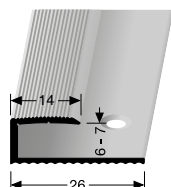

PF 211 $\varnothing$ 6 - 7 mm

3,0

SBS

VE	10x 2,70 m	15x 0,90 m		
F4 Alu silber	30072704	30070904		
F9 Alu sand	30072709	30070909		
VE 10/15	19,85 €/St	6,15 €/St		
< VE	22,83 €/St	7,07 €/St		
F5 Alu gold**	30072705	30070905		
F6 Alu bronze**	30072706	30070906		
F2 Alu edelstahloptik	30072702	30070902		
VE 10/15	21,85 €/St	6,70 €/St		
< VE	25,13 €/St	7,71 €/St