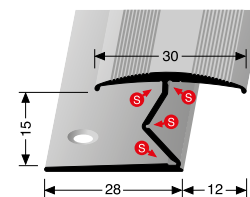

Abschluss- und Einfassprofile

Edge trims Seuils d'arrêt à pincement

VE	10x 2,70 m	15x 0,90 m		
F4 Alu silber	12832704	12830904		
F9 Alu sand	12832709	12830909		
VE 10/15	30,10 €/St	10,55 €/St		
< VE	34,62 €/St	12,13 €/St		
F6 Alu bronze	12832706	12830906		
F2 Alu edelstahloptik	12832702	12830902		
VE 10/15	33,80 €/St	11,70 €/St		
< VE	38,87 €/St	13,46 €/St		

PF 383 $\varnothing$ 3 - 15 mm

versenkt gebohrt
countersunk drilled
à percement noyé