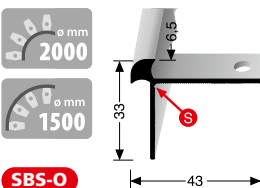

SBS-O

VE	10x 2,50 m		
F4 Alu silber	18742504		
VE 10	48,50 €/St		
< VE	55,78 €/St		
F2 Alu edelstahloptik	18742502		
VE 10	52,40 €/St		
< VE	60,26 €/St