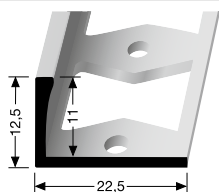

PF 308 G $\updownarrow$ 11 mm

geschlossen gestanzt
punched base
estampé fermé

SBS-O

NEU-NEW
NOUVEAU

VE	10x 2,50 m			
F0 Alu natur	18042510			
VE 10	15,40 €/St			
< VE	17,71 €/St			
F3 Alu poliert	18042513			
F4 Alu silber	18042514			
F9 Alu sand	18042519			
VE 10	19,40 €/St			
< VE	22,31 €/St			
F5 Alu gold	18042515			
F6 Alu bronze	18042516			
F2 Alu edelstahloptik	18042512			
VE 10	20,25 €/St			
< VE	23,29 €/St			
F7 Messing poliert*	18042517			
VE 10	57,30 €/St			
< VE	65,90 €/St			
F8 Edelstahl glanz	V2A 18042518			
VE 10	34,75 €/St			
< VE	39,96 €/St			
F8G Edelstahl m. gebürst.	V2A 18042582 NEW			
VE 10	37,70 €/St			
< VE	43,36 €/St			
F16 Alu pulv. schwarz	18042536			
VE 10	33,20 €/St			
< VE	38,18 €/St			

VE	10x 2,50 m			
F0 Alu natur	18082510			
VE 10	15,70 €/St			
< VE	18,06 €/St			
F3 Alu poliert	18082513			
F4 Alu silber	18082514			
F9 Alu sand	18082519			
VE 10	19,40 €/St			
< VE	22,31 €/St			
F5 Alu gold	18082515			
F6 Alu bronze	18082516			
F2 Alu edelstahloptik	18082512			
VE 10	20,45 €/St			
< VE	23,52 €/St			
F16 Alu pulv. schwarz	18082536 NEW			
VE 10	33,45 €/St			
< VE	38,47 €/St			

* Messing-Preise können sich ändern! Brass prices may change! Les prix du laiton peuvent subir des variations!