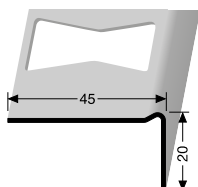

PF RW S

VE	30 x 1,00 m
SV Stahl verzinkt	14901000
VE 30	233,70 €/Krt

mit 20 mm Nase with nose 20 mm avec nez de 20 mm

für abgenutzte Steinstufen for worn-down stone steps
pour marches en béton usées

inkl. Senkkopf-Torx-Schrauben
incl. countersunk Torx screws
incl. tête fraisée vis Torx 4,0 x 30 mm - 200 St/pc

inkl. Dübel
incl. dowels
incl. chevilles 6,0 x 30 mm - 200 St/pc