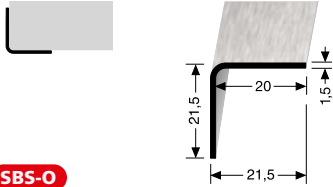

Eckschutzwinkel und Wandprofile

Corner guards and wall profiles Cornières de protection et seuils mureaux

PF 542 U

ungebohrt, 1-fach gekantet
undrilled, 1 side edged
non percé, 1 fois plié

SBS-O

VE	10x 2,50 m			
F8G Edelstahl m. gebürs.	15422502	V2A		
VE 10	52,35 €/St			
< VE	60,20 €/St			

Auf Anfrage 45° Krone erhältlich! 45° crown available on request! Couronne à 45° disponible sur demande!