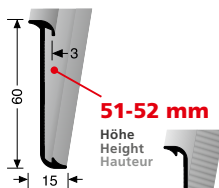

SBS-O

VE	10x 2,50 m		
F4 Alu silber	72452504		
VE 10	33,30 €/St		
< VE	38,30 €/St		
F2G Alu edelstahloptik f.g.	72452502		
VE 10	41,35 €/St		
< VE	47,55 €/St		

CV-, Linoleum- oder Design-Bodenbelag kann eingeklebt werden! Bei Verwendung der Alu-Außenseite bitte das Klebeband doppelt anbringen!
CV, linoleum or design flooring can be glued in! Please fix the adhesive tape twice if the aluminium front is used as the visible side!
CV, Linoléum ou revêtements de sol décoratifs peut être collées! Fixer la bande adhésive doublement lorsque la face en aluminium est utilisée!

PF 944