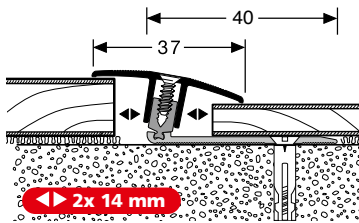

Combi+

PF 888 ⌀ 7 - 17 mm

VE	10x 3,00 m	10x 2,70 m	10x 1,00 m	10x 0,90 m
F3 Alu poliert	19703003**	19702703**	19701003	19700903**
F4 Alu silber	19703004	19702704	19701004	19700904
F9 Alu sand	19703009	19702709	19701009	19700909
VE 10	88,65 €/St	79,75 €/St	30,90 €/St	27,90 €/St
< VE	101,95 €/St	91,71 €/St	35,54 €/St	32,09 €/St
F5 Alu gold	19703005	19702705	19701005	19700905
F6 Alu bronze	19703006	19702706	19701006	19700906
F2 Alu edelstahloptik	19703002	19702702	19701002	19700902
VE 10	91,80 €/St	82,55 €/St	32,05 €/St	28,85 €/St
< VE	105,57 €/St	94,93 €/St	36,86 €/St	33,18 €/St
F17 Alu schwarz	19703017	19702717	19701017	
VE 10	94,15 €/St	84,60 €/St	32,85 €/St	
< VE	108,27 €/St	97,29 €/St	37,78 €/St	
F4G Alu silber f.g.	19703014		19701014	
VE 10	98,35 €/St		34,25 €/St	
< VE	113,10 €/St		39,39 €/St	
F1G Alu platinumium f. g.	19703011		19701011	
VE 10	105,50 €/St		36,85 €/St	
< VE	121,33 €/St		42,38 €/St