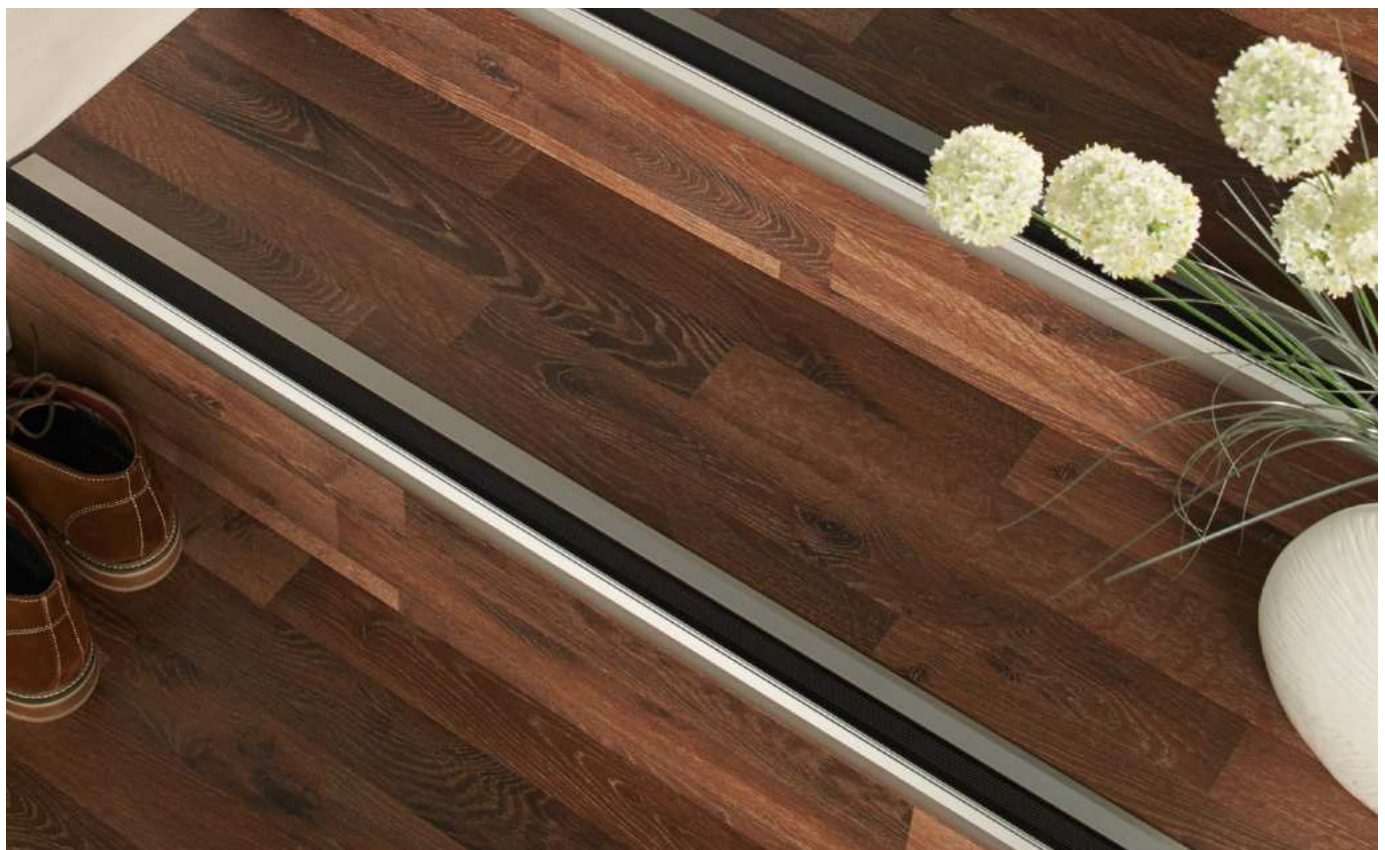

Sicherheits-Treppenkantenprofile

Safety stair nosings Nez de marches de sécurité

VE	10 x 2,50 m		
F4 Alu silber	28032504		
F9 Alu sand	28032509		
VE 10	38,50 €/St		
< VE	44,28 €/St		
F5 Alu gold	28032505		
F6 Alu bronze	28032506		
F2 Alu edelstahloptik	28032502		
VE 10	40,60 €/St		
< VE	46,69 €/St		

PF 703¹
versenkt gebohrt
countersunk drilled
à percement noyé

SBS

VE	10 x 2,50 m		
F4 Alu silber	28042504		
F9 Alu sand**	28042509		
VE 10	47,00 €/St		
< VE	54,05 €/St		
F5 Alu gold	28042505		
F6 Alu bronze**	28042506		
F2 Alu edelstahloptik	28042502		
VE 10	51,90 €/St		
< VE	59,69 €/St		

PF 704¹
versetzt versenkt gebohrt
offset countersunk drilled
à percement noyé décalé

SBS