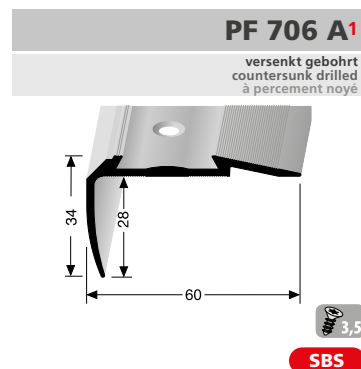

inkl. Dübel
incl. dowels
incl. chevilles 6,0 x 30 mm - 200 St/pc

Sicherheits-Treppenkantenprofile

Safety stair nosings Nez de marches de sécurité

VE	10 x 2,50 m			
F3 Alu poliert	28062503			
F4 Alu silber	28062504			
F9 Alu sand**	28062509			
VE 10	51,60 €/St			
< VE	59,34 €/St			
F5 Alu gold	28062505			
F6 Alu bronze	28062506			
F2 Alu edelstahloptik	28062502			
VE 10	56,80 €/St			
< VE	65,32 €/St			
F7 Messing poliert***	28062507			
VE 10	232,25 €/St			
< VE	267,09 €/St			