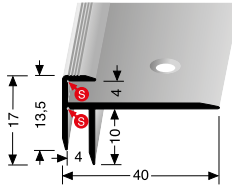

PF 828 $\varnothing$ 4 mm

versenkt gebohrt
countersunk drilled
à percement noyé

SBS

VE	10x 2,50 m		
F3 Alu poliert**	24402503		
F4 Alu silber	24402504		
F9 Alu sand	24402509		
VE 10	30,60 €/St		
< VE	35,19 €/St		
F6 Alu bronze	24402506		
F2 Alu edelstahloptik	24402502		
VE 10	34,75 €/St		
< VE	39,96 €/St