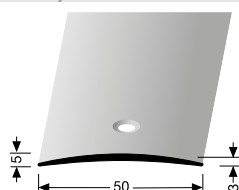

PF 463

3,5

SBS

VE	10x 2,70 m	15x 1,00 m	15x 0,90 m	
F3 Alu poliert	10632703			
F4 Alu silber	10632704	10631004	10630904	
F9 Alu sand	10632709	10631009**	10630909	
VE 10/15	31,55 €/St	12,00 €/St	11,00 €/St	
< VE	36,28 €/St	13,80 €/St	12,65 €/St	
F5 Alu gold		10631005		
F6 Alu bronze**	10632706	10631006	10630906	
VE 10/15	33,90 €/St	13,05 €/St	11,95 €/St	
< VE	38,99 €/St	15,01 €/St	13,74 €/St	
F2G Alu edelst. f.g.**	10632702	10631002	10630902	
VE 10/15	38,50 €/St	14,70 €/St	13,25 €/St	
< VE	44,28 €/St	16,91 €/St	15,24 €/St	

** Auslaufartikel! Discontinued product! Article discontinué!