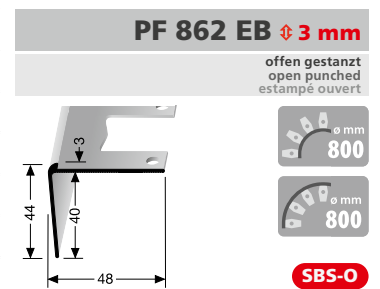

VE	10 x 2,50 m			
F4 Alu silber	18622504			
VE 10	47,40 €/St			
< VE	54,51 €/St			
F2 Alu edelstahloptik	18622502			
VE 10	51,80 €/St			
< VE	59,57 €/St