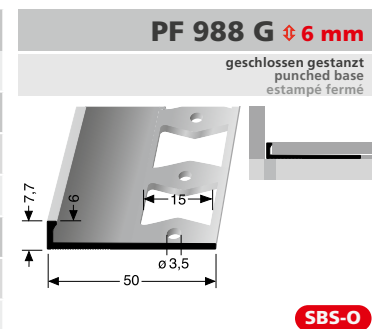

VE	10x 3,00 m			
F0 Alu natur	18883000			
VE 10	21,30 €/St			
< VE	24,50 €/St			
F4 Alu silber	18883004			
VE 10	24,80 €/St			
< VE	28,52 €/St			
F16 Alu pulv. schwarz	18883016			
VE 10	37,85 €/St			
< VE	43,53 €/St