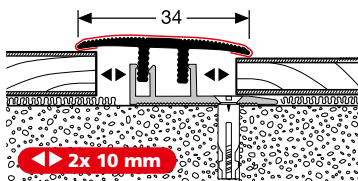

PF 588 LH** $\updownarrow$ 6 - 10 mm

VE	10x 3,00 m	10x 2,70 m	10x 1,00 m	10x 0,90 m
H20 Alu Buche dunkel	61230020			
H22 Alu Buche hell		61227022		
H30 Alu Eiche hell	61230030	61227030	61210030	61209030
H31 Alu Eiche dunkel	61230031	61227031	61210031	61209031
H33 Alu Eiche weiß gek.	61230033	61227033	61210033	61209033
H40 Alu Ahorn	61230040			61209040
H61 Alu Eiche grau	61230061	61227061	61210061	61209061
H62 Alu Eiche beige grau	61230062	61227062	61210062	61209062
H63 Alu Tigua	61230063	61227063	61210063	61209063
H64 Alu Eiche creme	61230064	61227064	61210064	61209064
H80 Alu Merbau	61230080	61227080	61210080	61209080
H81 Alu Nussbaum	61230081	61227081	61210081	61209081
H95 Alu Wenge	61230095	61227095	61210095	61209095
VE 10	73,15 €/St	65,85 €/St	25,40 €/St	22,95 €/St
< VE	84,12 €/St	75,73 €/St	29,21 €/St	26,39 €/St