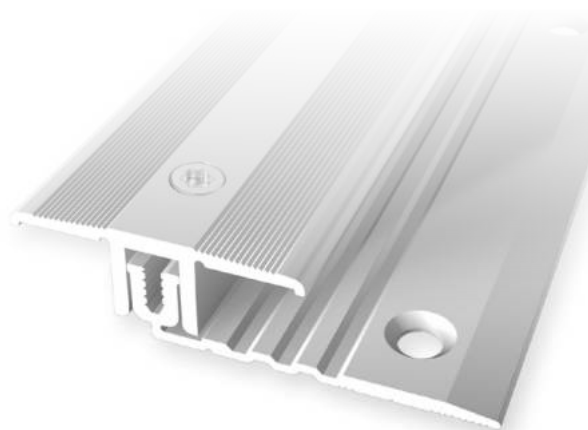

We offer solutions

With this new price list you are provided with a clear explanation of our entire product range of the 2 and 3 part profile screw systems. With eight different floor and 2 stair nosing profile systems, we offer high-quality installation possibilities for parquet, laminate, cork and vinyl floors.

Due to the different techniques and application areas, the desired product can be found in a targeted manner. A new color and price presentation completes the overview.

More information to the different varieties, all delivered with TORX screws and established on the market for many years, can be found on the following pages.

Nous proposons des solutions

Avec cette nouvelle liste de prix, vous avez un aperçu clair de notre gamme complète des systèmes de profils à deux ou trois composants à visser. Grâce à huit systèmes différents de profils pour revêtement de sols et deux systèmes nez de marche, nous proposons des possibilités de pose de haute qualité pour parquet, stratifié, liège et vinyle.

Grâce aux différentes techniques et domaines d'utilisation, le produit souhaité peut être trouvé avec précision. Une nouvelle présentation tarifaire et de coloris apporte une dernière touche à la clarté.

Les pages suivantes vous feront découvrir plus d'informations sur les variantes respectives, lesquelles sont toutes fournies avec les vis TORX bien établies sur le marché depuis de nombreuses années.