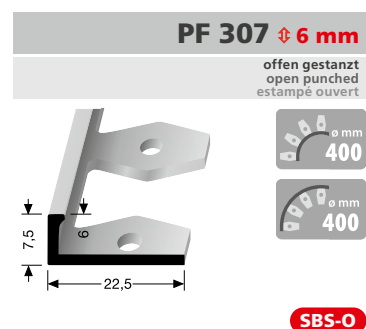

Einfach biegbare Profile

Easy bendable profiles Seuls cintrables

VE	10 x 2,50 m			
F0 Alu natur	18072500			
VE 10	17,30 €/St			
< VE	19,90 €/St			
F3 Alu poliert	18072503			
F4 Alu silber	18072504			
F9 Alu sand	18072509			
VE 10	20,85 €/St			
< VE	23,98 €/St			
F5 Alu gold	18072505			
F6 Alu bronze	18072506			
F2 Alu edelstahloptik	18072502			
VE 10	22,45 €/St			
< VE	25,82 €/St