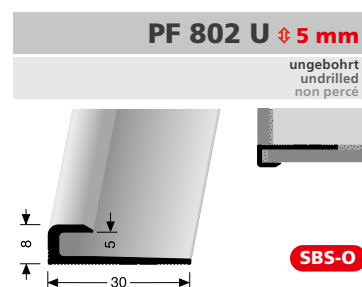

VE	10x 2,60 m			
SV Stahl verzinkt	71732600			
VE 10	38,30 €/St			
< VE	44,05 €/St			

zur Herstellung von stumpfen Plattenstößen
for the production of blunt panel joints
pour la réalisation de joints de plaques émaissés