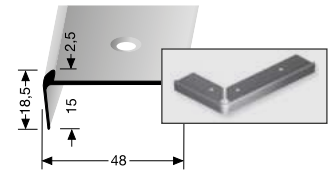

VE	1x		VE	1x	
	30 x 100 cm			30 x 150 cm	
F4 Alu silber	25596104	F4 Alu silber	25596154		
VE 1	95,85 €/St	VE 1	102,95 €/St		

PF 859 EC-L $\varnothing$ 2,5 mm

versenkt gebohrt
countersunk drilled
à percement noyé