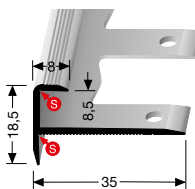

PF 810 EB $\updownarrow$ 8,5 mm

offen gestanzt
open punched
estampé ouvert

SBS-O

VE 10x 2,50 m

F4 Alu silber	18302504		
VE 10	35,20 €/St		
< VE	40,48 €/St		
F2 Alu edelstahloptik	18302502		
VE 10	37,30 €/St		
< VE	42,90 €/St		

S mit Sollbiegestelle with predetermined bending point avec un point de flexion prédéterminé