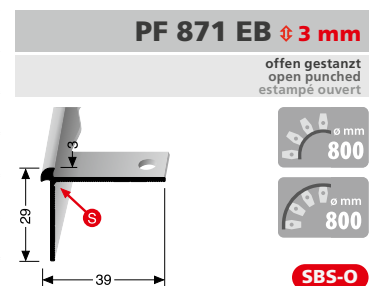

VE	10 x 2,50 m			
F4 Alu silber	18812504			
VE 10	43,10 €/St			
< VE	49,57 €/St			
F2 Alu edelstahloptik	18812502			
VE 10	45,85 €/St			
< VE	52,73 €/St			
F16 Alu pulv. schwarz	18812516 NEW			
VE 10	50,75 €/St			
< VE	58,36 €/St