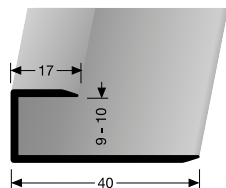

Abschluss- und Einfassprofile

Edge trims Seuils d'arrêt à pincement

PF 201 U $\varnothing$ 9 - 10 mm

ungebohrt
undrilled
non percé

SBS-O

VE	10x 2,70 m	15x 0,90 m		
F4 Alu silber	22102704	22100904		
F9 Alu sand	22102709	22100909		
VE 10/15	30,35 €/St	9,45 €/St		
< VE	34,90 €/St	10,87 €/St		
F5 Alu gold	22102705	22100905		
F6 Alu bronze	22102706	22100906		
F2 Alu edelstahloptik	22102702	22100902		
VE 10/15	33,60 €/St	10,60 €/St		
< VE	38,64 €/St	12,19 €/St