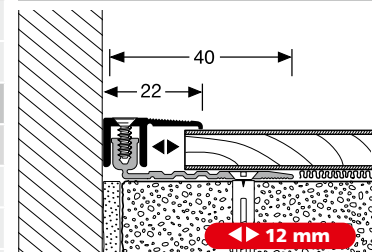

PF 287 ⌀ 6,5 - 16 mm