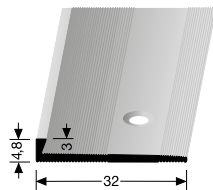

PF 364 $\updownarrow$ 3 mm

versenkt gebohrt
countersunk drilled
à percement noyé