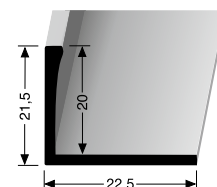

SBS-O

VE	10 x 2,50 m			
F0 Alu natur	18132520			
VE 10	16,30 €/St			
< VE	18,75 €/St			
F3 Alu poliert	18132523			
F4 Alu silber	18132524			
VE 10	20,30 €/St			
< VE	23,35 €/St			
F2 Alu edelstahloptik	18132522			
VE 10	22,45 €/St			
< VE	25,82 €/St			

PF 313 U ⚡ 20 mm

ungebohrt
undrilled
non percé