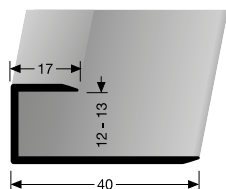

PF 202 U $\varnothing$ 12 - 13 mm

ungebohrt
undrilled
non percé

SBS-O

VE	10x 2,70 m	15x 0,90 m		
F4 Alu silber	22132704	22130904		
F9 Alu sand	22132709			
VE 10/15	32,30 €/St	9,95 €/St		
< VE	37,15 €/St	11,44 €/St		
F5 Alu gold	22132705			
F6 Alu bronze	22132706			
F2 Alu edelstahloptik	22132702	22130902		
VE 10/15	35,95 €/St	11,05 €/St		
< VE	41,34 €/St	12,71 €/St