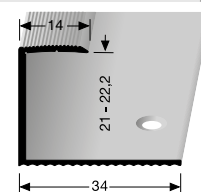

Abschluss- und Einfassprofile

Edge trims Seuils d'arrêt à pincement

VE	10x 2,70 m	15x 0,90 m		
F4 Alu silber	30222704	30220904		
VE 10/15	27,05 €/St	8,50 €/St		
< VE	31,11 €/St	9,78 €/St		
F2 Alu edelstahloptik	30222702			
VE 10/15	30,15 €/St			
< VE	34,67 €/St			

PF 219** $\updownarrow$ 21 - 22,2 mm

versenkt gebohrt
countersunk drilled
à percement noyé