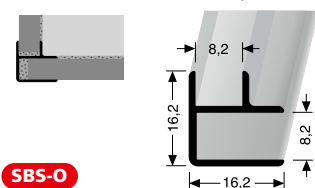

PF 164 U $\updownarrow$ 8.2 mm

SBS-O

VE	10x 3,05 m	10x 2,55 m		
F4 Alu silber	71643004	71642504		
VE 10	24,75 €/St	22,60 €/St		
< VE	28,46 €/St	25,99 €/St		
F2G Alu edelstahloptik f.g.	71643002	71642502		
VE 10	29,85 €/St	26,90 €/St		
< VE	34,33 €/St	30,94 €/St		
F11 Alu silber glanz	71643044	71642544		
VE 10	32,00 €/St	29,80 €/St		
< VE	36,80 €/St	34,27 €/St		
F20 Alu pulv. sup schwarz		71642520 NEW		
VE 10		34,55 €/St		
< VE		39,73 €/St