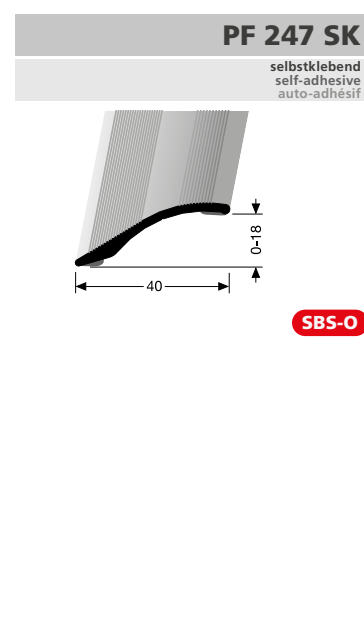

VE	10x 3,00 m	10x 2,70 m	15x 1,00 m	15x 0,90 m
F3 Alu poliert	13473003	13472703	13471003	
F4 Alu silber	13473004	13472704	13471004	13470904
F9 Alu sand	13473009	13472709	13471009	13470909
VE 10/15	34,35 €/St	30,95 €/St	12,15 €/St	11,20 €/St
< VE	39,50 €/St	35,59 €/St	13,97 €/St	12,88 €/St
F5 Alu gold	13473005**	13472705	13471005**	
F6 Alu bronze	13473006	13472706	13471006	
F2 Alu edelstahloptik	13473002	13472702	13471002	13470902
VE 10/15	37,50 €/St	33,75 €/St	13,05 €/St	12,10 €/St
< VE	43,13 €/St	38,81 €/St	15,01 €/St	13,92 €/St
F15 Alu pulv. weiß	13473015**	13472715	13471015**	13470915
F16 Alu pulv. schwarz	13473016	13472716	13471016	13470916
VE 10/15	41,30 €/St	37,35 €/St	14,35 €/St	13,15 €/St
< VE	47,50 €/St	42,95 €/St	16,50 €/St	15,12 €/St