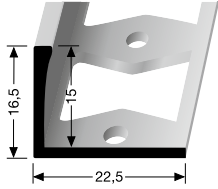

Doppel-K Profile für die gerade Verlegung

Perforated edge trims for straight laying *Seuils d'arrêt pour la pose droite*

PF 306 G $\updownarrow$ 15 mm

geschlossen gestanzt
punched base
estampé fermé

SBS-O