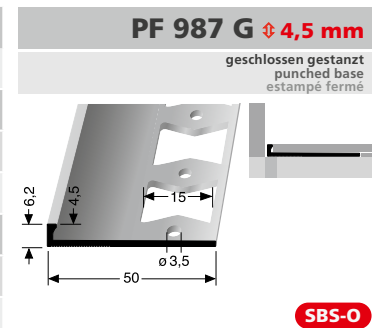

VE	10x 3,00 m			
F0 Alu natur	18873000			
VE 10	20,70 €/St			
< VE	23,81 €/St			
F4 Alu silber	18873004			
VE 10	24,35 €/St			
< VE	28,00 €/St			
F16 Alu pulv. schwarz	18873016			
VE 10	37,30 €/St			
< VE	42,90 €/St