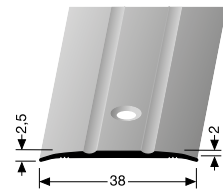

PF 438
mittig versenkt gebohrt
centrally countersunk drilled
à percement noyé central

3,0

SBS

** Auslaufartikel! Discontinued product! Article discontinué!