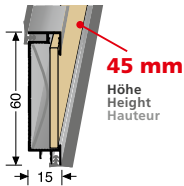

PF 950 D ⇄ 2 - 11 mm / ⇄ 45 mm

3,5

SBS

VE	10x 2,50 m			
F4 Alu silber	72502594			
VE 10	78,55 €/St			
< VE	90,33 €/St			
F2G Alu edelstahloptik f.g.	72502592			
VE 10	90,60 €/St			
< VE	104,19 €/St