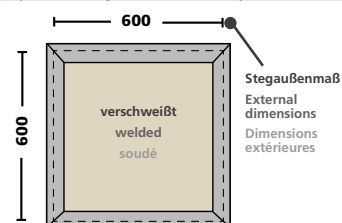

PF 297 R

3,0

VE 1x 0,60 m

F4 Alu silber	16970104		
VE 1	157,30 €/St		
F16 Alu pulver. schwarz	16970116		
VE 1	165,35 €/St