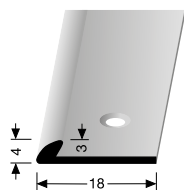

Abschluss- und Einfassprofile

Edge trims Seuls d'arrêt à pincement

PF 357 $\varnothing$ 3 mm

SBS

VE	10x 2,50 m	15x 1,00 m		
F3 Alu poliert	16572503	16571003**		
F4 Alu silber	16572504	16571004		
F9 Alu sand	16572509	16571009		
VE 10/15	15,45 €/St	6,45 €/St		
< VE	17,77 €/St	7,42 €/St		
F5 Alu gold**	16572505	16571005		
F6 Alu bronze	16572506	16571006		
F2 Alu edelstahloptik	16572502	16571002		
VE 10/15	17,65 €/St	7,25 €/St		
< VE	20,30 €/St	8,34 €/St		
F7 Messing poliert*	16572507	16571007**		
VE 10/15	38,80 €/St	15,85 €/St		
< VE	44,62 €/St	18,23 €/St