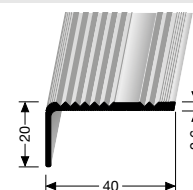

SBS

VE	10x 2,50 m			
F4 Alu silber	17252504			
VE 0/10	29,15 €/St			
< VE	33,52 €/St			
F2 Alu edelstahloptik	17252502			
VE 0/10	32,25 €/St			
< VE	37,09 €/St			

**NEU-NEW
NOUVEAU**

PF 525 U

ungebohrt
undrilled
non percé