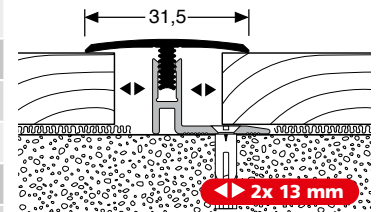

PF 561 ⌀ 12 - 17 mm

VE	10x 3,00 m	10x 2,70 m	10x 2,00 m	10x 1,00 m	10x 0,90 m
H30 Alu Eiche hell	64213030	64212730	64212030	64211030	64210930
H33 Alu Eiche weiß gek.	64213033	64212733	64212033	64211033	64210933
VE 10	72,15 €/St	65,05 €/St	48,65 €/St	25,30 €/St	22,85 €/St
< VE	82,97 €/St	74,81 €/St	55,95 €/St	29,10 €/St	26,28 €/St