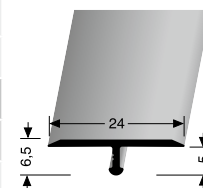

Einfach biegbare T-Profile

Easy bendable T-profiles Seuils en T cintrables

VE	10 x 2,70 m			
F3 Alu poliert	18952703			
F4 Alu silber	18952704			
F9 Alu sand	18952709			
VE 10	16,95 €/St			
< VE	19,49 €/St			
F5 Alu gold	18952705			
F6 Alu bronze	18952706			
VE 10	18,60 €/St			
< VE	21,39 €/St			
F2G Alu edelstahloptik f.g.	18952702			
VE 10	21,85 €/St			
< VE	25,13 €/St			

PF 295 U

ungebohrt
undrilled
non percé

Ø mm
1800

SBS-O