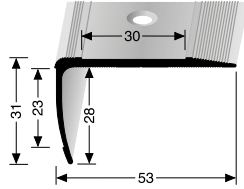

„Reno-TK“ Treppenkantenprofile

„Reno-TK“ stair nosings Nez de marches «Reno-TK»

PF 713^T

versenkt gebohrt, Gleitschutz_Platzhalter
countersunk drilled
à percement noyé

3,5

SBS

VE	10x 3,00 m			
F4 Alu silber	28133004			
VE 10	50,40 €/St			
< VE	57,96 €/St			
F2 Alu edelstahloptik	28133002			
VE 10	52,80 €/St			
< VE	60,72 €/St			

ohne Gleitschutzeinlage without slip-resistant insert sans insert anti dérapant