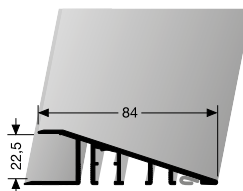

PF 266 U $\updownarrow$ 22,5 mm

ungebohrt, mit Verbindern
undrilled, with connectors
non percé, avec éléments de raccord