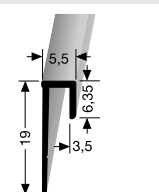

SBS

VE	10x 2,50 m			
F4 Alu silber	72022504			
VE 10	18,90 €/St			
< VE	21,74 €/St			

**NEU-NEW
NOUVEAU** PF 902 $\updownarrow$ 3,5 mm

ungebohrt
undrilled
non percé