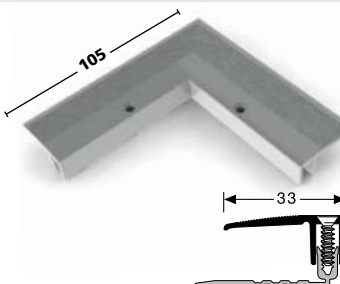

PF 387 Maxx AE $\diamond$ 7-18 mm

90° Außenecke
90° Outer Corner 90° Angle Extérieur

VE	1x 10,5 x 10,5 cm			
F4 Alu silber	19640304			
VE 1	62,30 €/St			
F2 Alu edelstahloptik	19640302			
VE 1	62,40 €/St