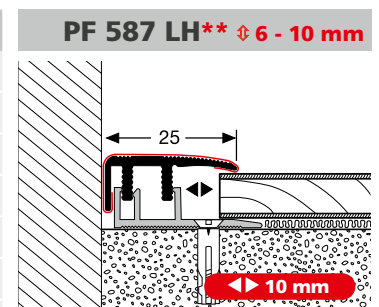

VE	10x 3,00 m	10x 2,70 m	10x 1,00 m	10x 0,90 m
H20 Alu Buche dunkel	61330020	61327020	61310020	61309020
H22 Alu Buche hell	61330022	61327022	61310022	61309022
H30 Alu Eiche hell	61330030	61327030	61310030	61309030
H31 Alu Eiche dunkel	61330031	61327031	61310031	61309031
H33 Alu Eiche weiß gek.	61330033	61327033	61310033	61309033
H40 Alu Ahorn	61330040		61310040	61309040
H61 Alu Eiche grau	61330061	61327061	61310061	61309061
H62 Alu Eiche beige grau	61330062	61327062	61310062	61309062
H63 Alu Tigua	61330063	61327063	61310063	61309063
H64 Alu Eiche creme	61330064	61327064	61310064	61309064
H80 Alu Merbau	61330080	61327080	61310080	61309080
H81 Alu Nussbaum	61330081	61327081	61310081	61309081
H95 Alu Wenge	61330095	61327095	61310095	61309095
VE 10	73,30 €/St	66,05 €/St	25,55 €/St	23,05 €/St
< VE	84,30 €/St	75,96 €/St	29,38 €/St	26,51 €/St