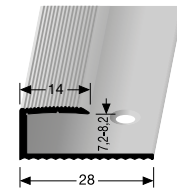

Abschluss- und Einfassprofile

Edge trims Seuls d'arrêt à pincement

VE	10x 2,70 m	15x 0,90 m		
F4 Alu silber	30082704	30080904		
F9 Alu sand	30082709	30080909		
VE 10/15	21,10 €/St	6,55 €/St		
< VE	24,27 €/St	7,53 €/St		
F5 Alu gold**	30082705	30080905		
F6 Alu bronze	30082706	30080906		
F2 Alu edelstahloptik	30082702	30080902		
VE 10/15	23,75 €/St	7,25 €/St		
< VE	27,31 €/St	8,34 €/St		

PF 210 $\updownarrow$ 7,2 - 8,2 mm

versenkt gebohrt
countersunk drilled
à percement noyé

3,0

SBS

VE	10x 2,70 m	15x 0,90 m		
H20 Alu Buche dunkel**	31082720	31080920		
H22 Alu Buche hell**	31082722	31080922		
H30 Alu Eiche hell	31082730	31080930**		
H31 Alu Eiche dunkel**	31082731	31080931		
H33 Alu Eiche weiß gek.	31082733	31080933		
H61 Alu Eiche grau	31082761	31080961**		
H62 Alu Eiche beige grau**	31082762	31080962		
H63 Alu Tigua	31082763	31080963		
H64 Alu Eiche creme	31082764	31080964		
H80 Alu Merbau**	31082780	31080980		
H81 Alu Nussbaum	31082781	31080981		
VE 10/15	24,15 €/St	7,90 €/St		
< VE	27,77 €/St	9,09 €/St