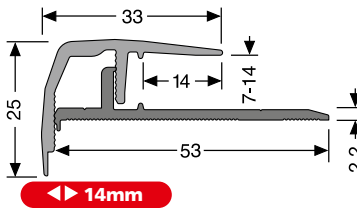

Ambiente

PF 510 $\updownarrow$ 7 - 14 mm