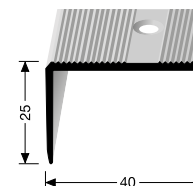

SBS

VE	10x 3,00 m	10x 2,50 m	10x 1,00 m	
F3 Alu poliert	14283003	14282503	14281003	
F4 Alu silber	14283004	14282504	14281004	
F9 Alu sand	14283009	14282509	14281009	
VE 10	36,40 €/St	30,60 €/St	12,45 €/St	
< VE	41,86 €/St	35,19 €/St	14,32 €/St	
F5 Alu gold	14283005	14282505	14281005	
F6 Alu bronze	14283006	14282506	14281006	
F2 Alu edelstahloptik	14283002	14282502	14281002	
VE 10	40,95 €/St	34,25 €/St	13,90 €/St	
< VE	47,09 €/St	39,39 €/St	15,99 €/St	

PF 228

versenkt gebohrt
countersunk drilled
à percement noyé