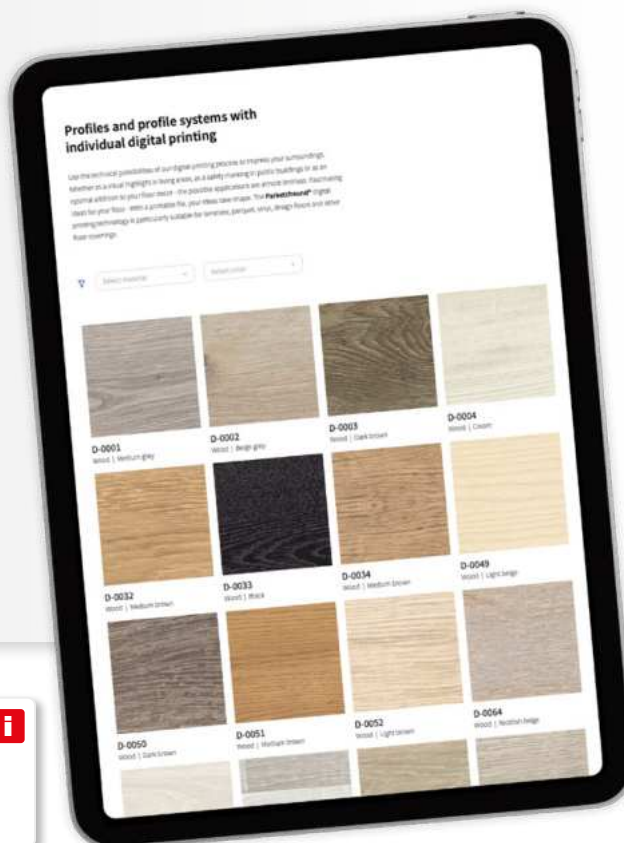

www.parkettfreund.com

Hier geht es zu unseren Dekoren aus der Manufaktur
Click here for our decors from the manufactory.
Cliquez ici pour accéder à nos décors de la manufactory.