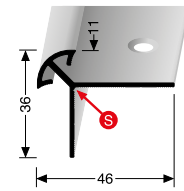

Treppenkantenprofile

Stair nosings Nez de marches

VE	10x 2,50 m			
F4 Alu silber	25762504			
VE 10	41,75 €/St			
< VE	48,01 €/St			
F2 Alu edelstahloptik	25762502			
VE 10	46,40 €/St			
< VE	53,36 €/St			
F16 Alu pulv. schwarz	25762516			
VE 10	49,05 €/St			
< VE	56,41 €/St			

runde Ecken auf Anfrage verfügbar rounded corners available upon request bords arrondis disponible sur demande

VE	10x 2,50 m			
F4 Alu silber	25792504			
VE 10	47,25 €/St			
< VE	54,34 €/St			
F2 Alu edelstahloptik	25792502			
VE 10	52,50 €/St			
< VE	60,38 €/St			
F16 Alu pulv. schwarz	25792516			
VE 10	55,10 €/St			
< VE	63,37 €/St			

runde Ecken auf Anfrage verfügbar rounded corners available upon request bords arrondis disponible sur demande

VE	10x 2,50 m			
F4 Alu silber	78772504			
VE 10	24,55 €/St			
< VE	28,23 €/St			
F2 Alu edelstahloptik	78772502			
VE 10	27,25 €/St			
< VE	31,34 €/St			

S mit Sollbiegestelle with predetermined bending point avec un point de flexion prédéterminé

PF 876 $\updownarrow$ 11 mm

doppelt versetzt versenkt gebohrt
double offset countersunk drilled
à perçement noyé décalé double