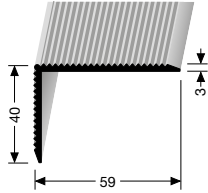

Winkelprofile und TK-Profile

Angle profiles and stair nosings Cornières et nez de marches

PF 529 U

NEU-NEW
NOUVEAU

ungebohrt
undrilled
non percé

SBS-O

VE	10x 3,60 m		
F50 Alu strukturlpulverb. RAL 7006M beige grau	17253650		
F51 Alu strukturlpulverb. RAL 7021M schwarz grau	17253651		
F52 Alu strukturlpulverb. RAL 7022M umbra grau	17253652		
F53 Alu strukturlpulverb. RAL 7037M staubgrau	17253653		
F54 Alu strukturlpulverb. RAL 8008M olivbraun	17253654		
F55 Alu strukturlpulverb. RAL 8025M blaßbraun	17253655		
VE 10/15	70,70 €/St		
< VE	81,31 €/St