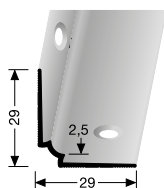

Treppenkantenprofile

Stair nosings Nez de marches

PF 870 IW $\pm 2,5$ mm

doppelt versetzt versenkt gebohrt
double offset countersunk drilled
à percement noyé décalé double