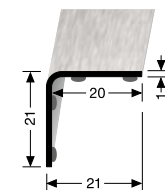

PF 142 SK³

selbstklebend, 1-fach gekantet
self-adhesive, 1 side edged
auto-adhésif, 1 fois plié

SBS-O

VE	10x 2,50 m	15x 1,50 m	15x 1,25 m	
F8G Edelstahl m. gebürst.	73422502	73421502**	73421252	V2A
VE 10/15	45,80 €/St	31,25 €/St	26,05 €/St	
< VE	52,67 €/St	35,94 €/St	29,96 €/St