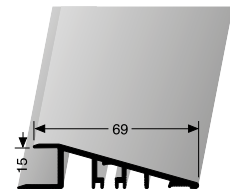

PF 263 U $\varnothing$ 15 mm

ungebohrt, mit Verbindern
undrilled, with connectors
non percé, avec éléments de raccord