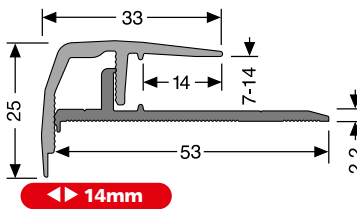

PF 510 H $\updownarrow$ 7 - 14 mm

VE	4x 3,00 m	6x 1,00 m		
H30 Alu Eiche hell	28830030	28810030		
H33 Alu Eiche weiß gek.	28830033	28810033		
VE 4/6	149,15 €/St	51,05 €/St		
< VE	171,52 €/St	58,71 €/St