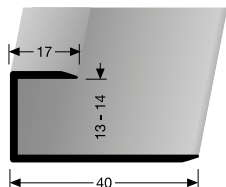

PF 203 U $\varnothing$ 13 - 14 mm

ungebohrt
undrilled
non percé

SBS-O

VE	10x 2,70 m	15x 0,90 m		
F4 Alu silber	22142704	22140904		
F9 Alu sand	22142709			
VE 10/15	32,95 €/St	10,25 €/St		
< VE	37,89 €/St	11,79 €/St		
F5 Alu gold	22142705			
F6 Alu bronze	22142706			
F2 Alu edelstahloptik	22142702	22140902		
VE 10/15	36,60 €/St	11,25 €/St		
< VE	42,09 €/St	12,94 €/St