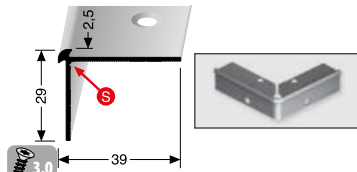

SBS-O

VE	1x	VE	1x
30 x 30 cm			
F4 Alu silber	25700004		
VE 1	81,00 €/St		

Montagevideo
installation video
vidéo d'installation