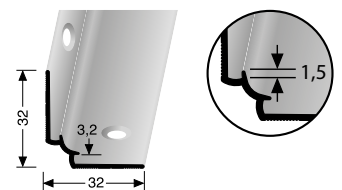

PF 877 IW $\updownarrow$ 3,2 mm

doppelt versetzt versenkt gebohrt
double offset countersunk drilled
à perçement noyé décalé double