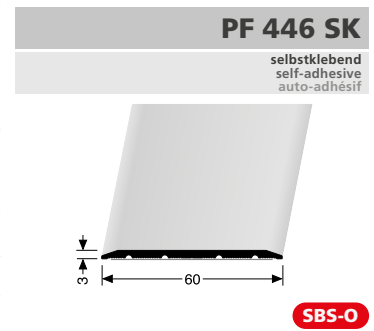

Übergangsprofile

Connecting profiles Seuils de raccordement

VE	10x 3,00 m	15x 1,00 m		
F4 Alu silber	11463004	11461004		
VE 10/15	46,75 €/St	15,85 €/St		
< VE	53,76 €/St	18,23 €/St		
F2G Alu edelstahloptik f.g.	11463002	11461002		
F4G Alu silber f.g.	11463014	11461014		
VE 10/15	53,95 €/St	18,20 €/St		
< VE	62,04 €/St	20,93 €/St		
F1G Alu platinumium f. g.	11463011	11461011		
VE 10/15	57,65 €/St	19,45 €/St		
< VE	66,30 €/St	22,37 €/St