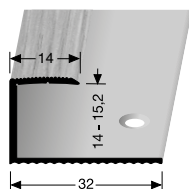

PF 215 H $\updownarrow$ 14 - 15,2 mm

mit Holzdekor
with wood decor
avec décor bois

3,0

SBS

DIGITAL
PRINTING
DECOR

VE	10x 2,70 m	15x 0,90 m		
H20 Alu Buche dunkel**	31152720	31150920		
H22 Alu Buche hell**	31152722	31150922		
H30 Alu Eiche hell	31152730	31150930		
H31 Alu Eiche dunkel**	31152731	31150931		
H33 Alu Eiche weiß gek.	31152733	31150933		
H40 Alu Ahorn**	31152740	31150940		
H61 Alu Eiche grau**	31152761	31150961		
H62 Alu Eiche beige grau**	31152762	31150962		
H63 Alu Tigua**	31152763	31150963		
H64 Alu Eiche creme**	31152764	31150964		
H80 Alu Merbau**	31152780	31150980		
H81 Alu Nussbaum**	31152781	31150981		
VE 10/15	27,35 €/St	8,95 €/St		
< VE	31,45 €/St	10,29 €/St