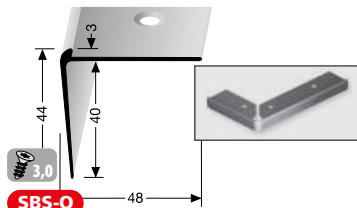

SBS-O

VE	1x	VE	1x
30 x 100 cm		30 x 150 cm	
F4 Alu silber	25626104	F4 Alu silber	25626154
VE 1	100,15 €/St	VE 1	107,15 €/St

runde Ecken, links rounded corners, left bords arrondis, gauche

PF 862 EC-R $\updownarrow$ 3 mm