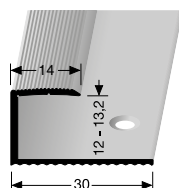

PF 213 $\diamond$ 12 - 13,2 mm

3,0

SBS

VE	10x 2,70 m	15x 0,90 m		
F4 Alu silber	30132704	30130904		
F9 Alu sand	30132709	30130909		
VE 10/15	23,10 €/St	7,10 €/St		
< VE	26,57 €/St	8,17 €/St		
F5 Alu gold	30132705	30130905		
F6 Alu bronze	30132706	30130906		
F2 Alu edelstahloptik	30132702	30130902		
VE 10/15	25,75 €/St	7,85 €/St		
< VE	29,61 €/St	9,03 €/St		

** Auslaufartikel! Discontinued product! Article discontinué!