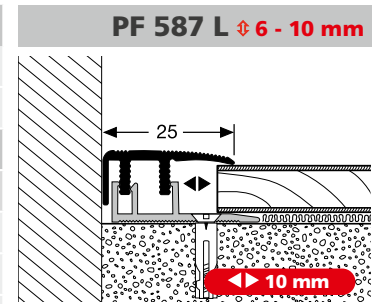

Premium-Laminat

VE	10x 3,00 m	10x 2,70 m	10x 1,00 m	10x 0,90 m
F4 Alu silber	61330004	61327004	61310004	61309004
F9 Alu sand	61330009**	61327009	61310009**	61309009
VE 10	61,95 €/St	55,75 €/St	21,35 €/St	19,45 €/St
< VE	71,24 €/St	64,11 €/St	24,55 €/St	22,37 €/St
F5 Alu gold	61330005**	61327005	61310005**	61309005**
F6 Alu bronze	61330006**	61327006	61310006**	61309006**
F2 Alu edelstahloptik	61330002	61327002	61310002	61309002
VE 10	63,70 €/St	57,35 €/St	22,00 €/St	20,10 €/St
< VE	73,26 €/St	65,95 €/St	25,30 €/St	23,12 €/St