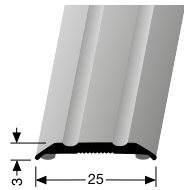

PF 230 SK

selbstklebend
self-adhesive
auto-adhésif

SBS-O

VE	10x 2,70 m	15x 1,00 m	15x 0,90 m
F4 Alu silber	11302704	11301004	11300904
F9 Alu sand	11302709	11301009	11300909
VE 10/15	19,00 €/St	7,70 €/St	6,95 €/St
< VE	21,85 €/St	8,86 €/St	7,99 €/St
F5 Alu gold	11302705		11300905
F6 Alu bronze	11302706	11301006	11300906
F2 Alu edelstahloptik	11302702	11301002	11300902
VE 10/15	20,85 €/St	8,35 €/St	7,70 €/St
< VE	23,98 €/St	9,60 €/St	8,86 €/St
F16 Alu pulv. schwarz	11302716		11300916
VE 10/15	22,80 €/St		8,25 €/St
< VE	26,22 €/St		9,49 €/St