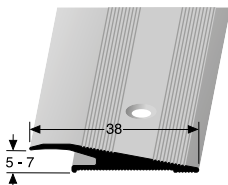

PF 265 $\varnothing$ 5 - 7 mm

3,0

SBS

VE	10x 2,70 m	15x 0,90 m		
F4 Alu silber	17652704	17650904		
F9 Alu sand	17652709	17650909		
VE 10/15	31,90 €/St	11,00 €/St		
< VE	36,69 €/St	12,65 €/St		
F5 Alu gold	17652705			
F6 Alu bronze	17652706			
F2 Alu edelstahloptik	17652702	17650902		
VE 10/15	34,40 €/St	11,95 €/St		
< VE	39,56 €/St	13,74 €/St