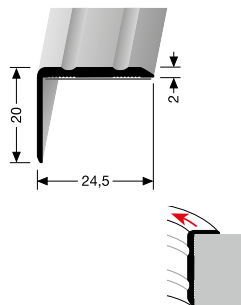

PF 235 SK

selbstklebend
self-adhesive
auto-adhésif

SBS-O

VE	10x 3,00 m	10x 2,70 m	10x 2,50 m	15x 1,00 m	15x 0,90 m
F3 Alu poliert	15353003	15352703	15352503	15351003	15350903
F4 Alu silber	15353004	15352704	15352504	15351004	15350904
F9 Alu sand	15353009	15352709	15352509**	15351009	15350909
VE 10/15	24,20 €/St	21,90 €/St	19,75 €/St	8,15 €/St	7,70 €/St
< VE	27,83 €/St	25,19 €/St	22,71 €/St	9,37 €/St	8,86 €/St
F5 Alu gold	15353005	15352705	15352505	15351005	15350905
F6 Alu bronze	15353006	15352706	15352506**	15351006	15350906
F2 Alu edelstahloptik	15353002	15352702	15352502	15351002	15350902
VE 10/15	26,95 €/St	24,20 €/St	23,10 €/St	9,10 €/St	8,50 €/St
< VE	30,99 €/St	27,83 €/St	26,57 €/St	10,47 €/St	9,78 €/St
F4G Alu silber f.g.	15353014			15351014	
VE 10/15	33,75 €/St			11,85 €/St	
< VE	38,81 €/St			13,63 €/St	
F1G Alu platinumium f. g.	15353011			15351011	
VE 10/15	36,55 €/St			12,75 €/St	
< VE	42,03 €/St			14,66 €/St	
F15 Alu pulv. weiß	15353015	15352715		15351015	
F16 Alu pulv. schwarz	15353016	15352716		15351016	
VE 10/15	30,35 €/St	27,30 €/St		10,15 €/St	
< VE	34,90 €/St	31,40 €/St		11,67 €/St	

** Auslaufartikel! Discontinued product! Article discontinué!