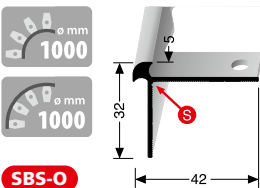

SBS-O

VE	10x 2,50 m		
F4 Alu silber	18732504		
VE 10	45,75 €/St		
< VE	52,61 €/St		
F2 Alu edelstahloptik	18732502		
VE 10	48,25 €/St		
< VE	55,49 €/St		

PF 874 EB $\pm$ 6,5 mm

offen gestanzt
open punched
estampé ouvert