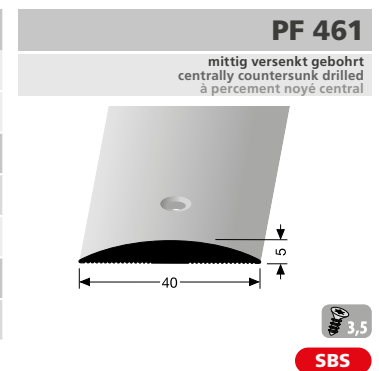

VE	10x 2,70 m			
F4 Alu silber	10612704			
F9 Alu sand	10612709			
VE 10	37,65 €/St			
< VE	43,30 €/St			
F2G Alu edelstahloptik f.g.	10612702			
VE 10	45,65 €/St			
< VE	52,50 €/St