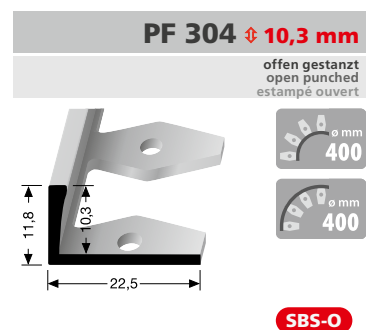

VE	10 x 2,50 m			
F0 Alu natur	18042500			
VE 10	19,15 €/St			
< VE	22,02 €/St			
F3 Alu poliert	18042503			
F4 Alu silber	18042504			
F9 Alu sand	18042509			
VE 10	22,60 €/St			
< VE	25,99 €/St			
F5 Alu gold	18042505			
F6 Alu bronze	18042506			
F2 Alu edelstahloptik	18042502			
VE 10	24,20 €/St			
< VE	27,83 €/St