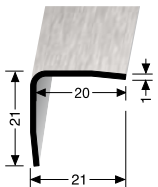

PF 172 U-K

ungebohrt, 3-fach gekantet
undrilled, 3 side edged
non percé, 3 fois plié

SBS-O

VE	15x 1,50 m	15x 1,25 m		
F8G Edelstahl m. gebürs.	74441502	74441252	V2A	
VE 15	38,80 €/St	32,25 €/St		
< VE	44,62 €/St	37,09 €/St