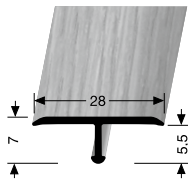

PF 293 H

mit Holzdekor
with wood decor
avec décor bois

Ø mm
4000

SBS-O

DIGITAL
PRINTING
DECOR

VE	10x 2,70 m			
H20 Alu Buche dunkel**	18932720			
H30 Alu Eiche hell	18932730			
H31 Alu Eiche dunkel	18932731			
H33 Alu Eiche weiß gekalkt	18932733			
H34 Alu Landeiche	18932734			
H40 Alu Ahorn**	18932740			
H61 Alu Eiche grau	18932761			
H62 Alu Eiche beige grau	18932762			
H63 Alu Tigua	18932763			
H64 Alu Eiche creme	18932764			
H65 Alu Eiche hellgrau	18932765			
H80 Alu Merbau**	18932780			
H81 Alu Nussbaum	18932781			
H95 Alu Wenge**	18932795			
VE 10	27,35 €/St			
< VE	31,45 €/St