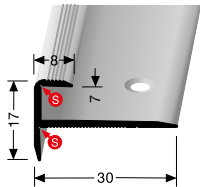

PF 808 $\updownarrow$ 7 mm

versenkt gebohrt
countersunk drilled
à percement noyé

3,0

SBS

VE	10x 2,50 m	15x 1,00 m		
F3 Alu poliert	24072513	24071013		
F4 Alu silber	24072514	24071014		
F9 Alu sand	24072519	24071019		
VE 10/15	22,80 €/St	9,70 €/St		
< VE	26,22 €/St	11,16 €/St		
F5 Alu gold	24072515	24071015		
F6 Alu bronze	24072516	24071016		
F2 Alu edelstahloptik	24072512	24071012		
VE 10/15	25,45 €/St	10,55 €/St		
< VE	29,27 €/St	12,13 €/St		

S mit Sollbiegestelle with predetermined bending point avec un point de flexion prédéterminé