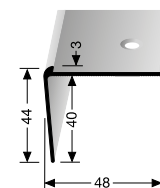

Treppenkantenprofile

Stair nosings Nez de marches

VE	10x 2,50 m	10x 1,00 m		
F3 Alu poliert	25622503			
F4 Alu silber	25622504	25621004		
F9 Alu sand	25622509			
VE 10	35,45 €/St	14,70 €/St		
< VE	40,77 €/St	16,91 €/St		
F5 Alu gold	25622505**			
F6 Alu bronze	25622506			
F2 Alu edelstahloptik	25622502	25621002		
VE 10	40,00 €/St	16,40 €/St		
< VE	46,00 €/St	18,86 €/St		

PF 862² $\updownarrow$ 3 mm

versenkt gebohrt
countersunk drilled
à percement noyé

SBS

VE	10x 2,50 m			
F3 Alu poliert	25612503			
F4 Alu silber	25612504			
F9 Alu sand	25612509			
VE 10	28,00 €/St			
< VE	32,20 €/St			
F6 Alu bronze**	25612506			
F2 Alu edelstahloptik	25612502			
VE 10	31,05 €/St			
< VE	35,71 €/St