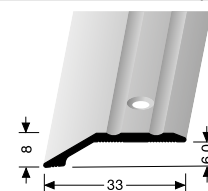

SBS-O

VE	10x 2,70 m	15x 0,90 m
F4 Alu silber	12462704	12460904
F9 Alu sand	12462709	12460909
VE 10/15	24,05 €/St	9,90 €/St
< VE	27,66 €/St	11,39 €/St
F6 Alu bronze	12462706	12460906
F2 Alu edelstahloptik	12462702	12460902
VE 10/15	26,80 €/St	10,85 €/St
< VE	30,82 €/St	12,48 €/St
F16 Alu pulv. schwarz	12462716	12460916
VE 10/15	33,90 €/St	13,15 €/St
< VE	38,99 €/St	15,12 €/St

**NEU-NEW
NOUVEAU**

PF 246

versenkt gebohrt
countersunk drilled
à perçement noyé