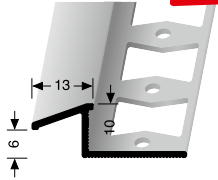

Fliesenprofile

Ceramic tile profiles Profilés pour carreaux céramiques

PF RC100 G $\updownarrow$ 6 - 10 mm

geschlossen gestanzt
punched base
estampé fermé

NEU-NEW
NOUVEAU