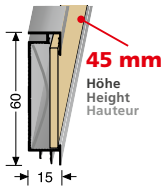

DECO FLAIR Sockelleisten

DECO-FLAIR Base-Boards DECO-FLAIR Plinthes

PF 950 ⇄ 2 - 11 mm / ⇄ 45 mm

3,5

SBS

VE	10x 2,50 m			
F4 Alu silber	72502504			
VE 10	60,55 €/St			
< VE	69,63 €/St			
F2G Alu edelstahloptik f.g.	72502502			
VE 10	73,05 €/St			
< VE	84,01 €/St