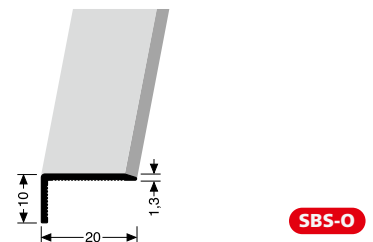

VE	10x 3,00 m	10x 1,00 m		
H30 Alu Eiche hell	28530230	28510230		
H33 Alu Eiche weiß gek.	28530233	28510233		
VE 10	38,30 €/St	13,25 €/St		
< VE	44,05 €/St	15,24 €/St		

PF 401 H