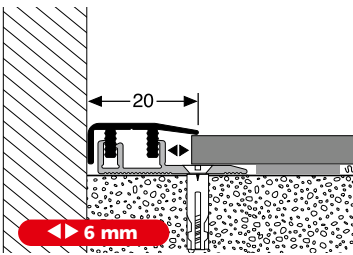

Premium-Vinyl

PF 577 V H $\updownarrow$ 4 - 7,5 mm

DIGITAL PRINTING DECOR

VE	10x 3,00 m	10x 2,70 m	10x 1,00 m	10x 0,90 m
H30 Alu Eiche hell	61630030**	61627030	61610030**	61609030
H33 Alu Eiche weiß gekalkt	61630033**	61627033	61610033**	61609033
H61 Alu Eiche grau	61630061**	61627061	61610061**	61609061
H62 Alu Eiche beige grau	61630062**	61627062	61610062**	61609062
H63 Alu Tigua	61630063**	61627063	61610063**	61609063
H64 Alu Eiche creme	61630064**	61627064	61610064**	61609064
VE 10	66,45 €/St	59,75 €/St	22,95 €/St	20,90 €/St
< VE	76,42 €/St	68,71 €/St	26,39 €/St	24,04 €/St