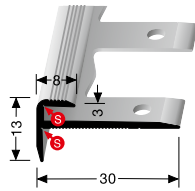

3000 mm

SBS-O

Einfach biegbare TK-Profile

Easy bendable stair nosings Nez de marches cintrables

PF 809 EB \updownarrow 3 mm

offen gestanzt
open punched
estampé ouvert

SBS-O

VE 10x 2,50 m