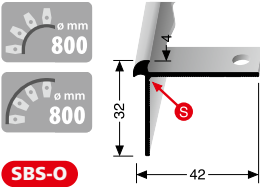

Einfach biegbare TK-Profile

Easy bendable stair nosings Nez de marches cintrables

PF 872 EB $\pm$ 4 mm

offen gestanzt
open punched
estampé ouvert

SBS-O

VE	10x 2,50 m		
F4 Alu silber	18722504		
VE 10	44,25 €/St		
< VE	50,89 €/St		
F2 Alu edelstahloptik	18722502		
VE 10	47,30 €/St		
< VE	54,40 €/St		

PF 873 EB $\pm$ 5 mm

offen gestanzt
open punched
estampé ouvert