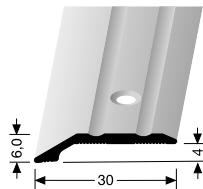

PF 240

versenkt gebohrt
countersunk drilled
à percement noyé

3,0

SBS

VE	10x 2,70 m	15x 1,00 m	15x 0,90 m	
F3 Alu poliert**	12402703	12401003	12400903	
F4 Alu silber	12402704	12401004	12400904	
F9 Alu sand	12402709	12401009	12400909	
VE 10/15	19,70 €/St	7,75 €/St	7,15 €/St	
< VE	22,66 €/St	8,91 €/St	8,22 €/St	
F5 Alu gold	12402705	12401005**	12400905	
F6 Alu bronze	12402706	12401006	12400906	
F2 Alu edelstahloptik	12402702	12401002	12400902	
VE 10/15	22,05 €/St	8,55 €/St	7,85 €/St	
< VE	25,36 €/St	9,83 €/St	9,03 €/St	
F7 Messing poliert*	12402707**	12401007	12400907**	
VE 10/15	83,35 €/St	31,35 €/St	28,45 €/St	
< VE	95,85 €/St	36,05 €/St	32,72 €/St	

** Auslaufartikel! Discontinued product! Article discontinué!

* Messing-Preise können sich ändern! Brass prices may change! Les prix du laiton peuvent subir des variations!