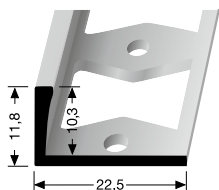

Doppel-K Profile für die gerade Verlegung

Perforated edge trims for straight laying Seuils d'arrêt pour la pose droite

PF 304 G $\updownarrow$ 10,3 mm

geschlossen gestanzt
punched base
estampé fermé

SBS-O