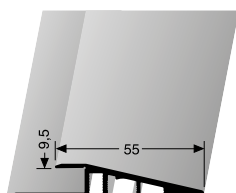

PF 262 U $\uparrow$ 9,5 mm

ungebohrt, mit Verbindern
undrilled, with connectors
non percé, avec éléments de raccord

VE	10x 3,15 m	10x 3,15 m		
F4 Alu silber	18623004	18623104		
VE 10	70,80 €/St	82,70 €/St		
< VE	81,42 €/St	95,11 €/St		

mit Dichtlippe
with sealing lip
optionnellement disponible avec lèvres d'étanchéité

SBS-O