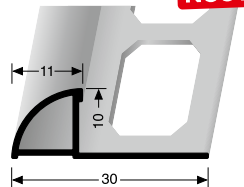

PF QR100 G $\updownarrow$ 10 mm

geschlossen gestanzt
punched base
estampé fermé

NEU-NEW
NOUVEAU

SBS-O