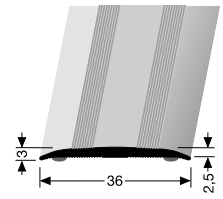

Übergangprofile

Connecting profiles Seuils de raccordement

VE	10x 2,70 m	15x 1,00 m	15x 0,90 m
F4 Alu silber	11402704	11401004	11400904
F9 Alu sand **	11402709	11401009	
VE 10/15	26,60 €/St	10,25 €/St	9,45 €/St
< VE	30,59 €/St	11,79 €/St	10,87 €/St
F5 Alu gold **	11402705		
F6 Alu bronze	11402706**	11401006	
F2 Alu edelstahloptik	11402702	11401002	11400902
VE 10/15	29,00 €/St	11,00 €/St	10,30 €/St
< VE	33,35 €/St	12,65 €/St	11,85 €/St
F16 Alu pulv. schwarz	11402716		
VE 10/15	31,90 €/St		
< VE	36,69 €/St		

PF 440 SK
selbstklebend
self-adhesive
auto-adhésif

SBS-O

VE	10x 3,00 m	10x 2,70 m	15x 1,00 m	15x 0,90 m
F3 Alu poliert**	10383003	10382703	10381003	10380903
F4 Alu silber	10383004	10382704	10381004	10380904
F9 Alu sand	10383009	10382709	10381009	10380909
VE 10/15	21,20 €/St	19,10 €/St	7,50 €/St	7,20 €/St
< VE	24,38 €/St	21,97 €/St	8,63 €/St	8,28 €/St
F5 Alu gold	10383005	10382705	10381005	10380905
F6 Alu bronze	10383006	10382706	10381006	10380906
F2 Alu edelstahloptik	10383002	10382702	10381002	10380902
VE 10/15	23,85 €/St	21,40 €/St	8,45 €/St	7,85 €/St
< VE	27,43 €/St	24,61 €/St	9,72 €/St	9,03 €/St
F4G Alu silber f.g.	10383014		10381014	
VE 10/15	28,70 €/St		10,00 €/St	
< VE	33,01 €/St		11,50 €/St	
F1G Alu platinumium f. g.	10383011		10381011	
VE 10/15	30,60 €/St		10,65 €/St	
< VE	35,19 €/St		12,25 €/St