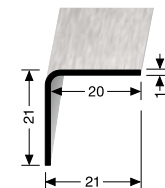

VE	15x 1,50 m	15x 1,25 m		
F8G Edelstahl m. gebürst.	74421502**	74421252	V2A	
VE 15	34,45 €/St	28,75 €/St		
< VE	39,62 €/St	33,06 €/St