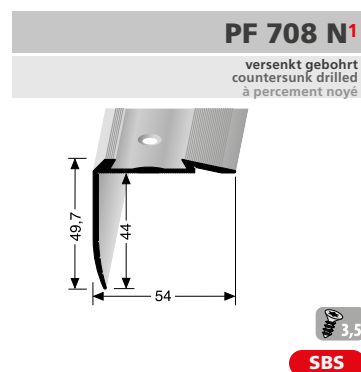

VE	10 x 2,50 m			
F3 Alu poliert	28082503			
F4 Alu silber	28082504			
F9 Alu sand	28082509			
VE 10	51,90 €/St			
< VE	59,69 €/St			
F5 Alu gold	28082505			
F6 Alu bronze	28082506			
F2 Alu edelstahloptik	28082502			
VE 10	57,40 €/St			
< VE	66,01 €/St