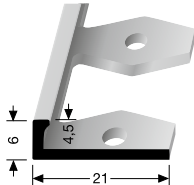

PF 302 $\updownarrow$ 4,5 mm

offen gestanzt
open punched
estampé ouvert

SBS-O

VE	10x 2,50 m			
F0 Alu natur	18022500			
VE 10	16,85 €/St			
< VE	19,38 €/St			
F3 Alu poliert	18022503			
F4 Alu silber	18022504			
F9 Alu sand	18022509			
VE 10	20,45 €/St			
< VE	23,52 €/St			
F5 Alu gold	18022505			
F6 Alu bronze	18022506			
F2 Alu edelstahloptik	18022502			
VE 10	21,80 €/St			
< VE	25,07 €/St			
F7 Messing poliert*	18022507			
VE 10	50,45 €/St			
< VE	58,02 €/St			

* Messing-Preise können sich ändern! Brass prices may change! Les prix du laiton peuvent subir des variations!