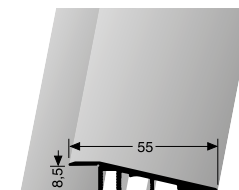

PF 270 N/U $\updownarrow$ 8,5 mm

ungebohrt, mit Verbindern
undrilled, with connectors
non percé, avec éléments de raccord

SBS-O

mit Dichtlippe
with sealing lip
optionnellement disponible avec lèvres d'étanchéité