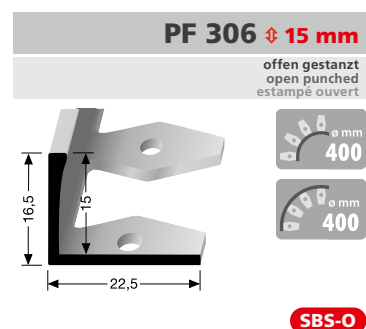

Einfach biegbare Profile

Easy bendable profiles Seuls cintrables

VE	10 x 2,50 m			
F0 Alu natur	18062500			
VE 10	20,85 €/St			
< VE	23,98 €/St			
F3 Alu poliert	18062503			
F4 Alu silber	18062504			
F9 Alu sand	18062509			
VE 10	24,10 €/St			
< VE	27,72 €/St			
F5 Alu gold	18062505			
F6 Alu bronze	18062506			
F2 Alu edelstahloptik	18062502			
VE 10	25,75 €/St			
< VE	29,61 €/St