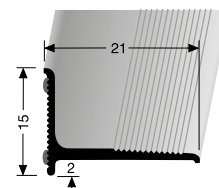

Abschluss- und Einfassprofile

Edge trims Seuils d'arrêt à pincement

VE	10x 2,70 m	10x 2,00 m		
F4 Alu silber	13692704			
F9 Alu sand	13692709			
VE 10	23,75 €/St			
< VE	27,31 €/St			
F5 Alu gold	13692705			
F6 Alu bronze	13692706			
F2 Alu edelstahloptik	13692702			
VE 10	26,30 €/St			
< VE	30,25 €/St			
F15 Alu pulv. weiß	13692715	13692015		
F18 Alu pulv. anthra. grau	13692718			
VE 10	31,25 €/St	23,20 €/St		
< VE	35,94 €/St	26,68 €/St		

Auf Wunsch können alle Aluminiumprofile mit Pulverbeschichtung in RAL-Farben geliefert werden! Mindestbestellmenge beachten!
On request all aluminium profiles can be delivered with powder-coating in RAL colours! Note minimum order quantity!

Sur demande tous les seuils de aluminium sont disponibles avec revêtement par poudre en RAL couleur! Attention à la quantité minimale de commande!

VE	10x 2,70 m			
H20 Alu Buche dunkel **	13692720			
H22 Alu Buche hell **	13692722			
H30 Alu Eiche hell	13692730			
H31 Alu Eiche dunkel	13692731			
H33 Alu Eiche weiß gek.	13692733			
H40 Alu Ahorn **	13692740			
H61 Alu Eiche grau	13692761			
H62 Alu Eiche beige grau	13692762			
H63 Alu Tigua	13692763			
H64 Alu Eiche creme	13692764			
H80 Alu Merbau **	13692780			
H81 Alu Nussbaum	13692781			
H95 Alu Wenge **	13692795			
VE 10	31,70 €/St			
< VE	36,46 €/St			

** Auslaufartikel! Discontinued product! Article discontinué!

PF 369 SK

selbstklebend
self-adhesive
auto-adhésif

SBS-O