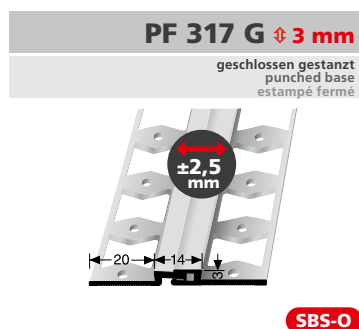

VE	10 x 2,70 m			
F4 Alu silber	18172714			
F9 Alu sand	18172719			
VE 10	66,05 €/St			
< VE	75,96 €/St			
F6 Alu bronze	18172716			
F2 Alu edelstahloptik	18172712			
VE 10	68,80 €/St			
< VE	79,12 €/St