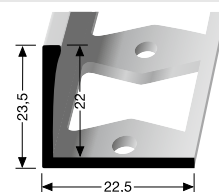

Doppel-K Profile für die gerade Verlegung

Perforated edge trims for straight laying Seuils d'arrêt pour la pose droite

VE	10x 2,50 m			
F0 Alu natur	18132510			
VE 10	18,55 €/St			
< VE	21,33 €/St			
F3 Alu poliert	18132513			
F4 Alu silber	18132514			
F9 Alu sand	18132519			
VE 10	22,60 €/St			
< VE	25,99 €/St			
F5 Alu gold	18132515			
F6 Alu bronze	18132516			
F2 Alu edelstahloptik	18132512			
VE 10	24,20 €/St			
< VE	27,83 €/St			

PF 313 G $\pm$ 20 mm

geschlossen gestanz
punched base
estampé fermé

SBS-O

VE	10x 2,50 m			
F0 Alu natur	18092510			
VE 10	19,15 €/St			
< VE	22,02 €/St			
F3 Alu poliert	18092513			
F4 Alu silber	18092514			
F9 Alu sand	18092519			
VE 10	23,10 €/St			
< VE	26,57 €/St			
F5 Alu gold	18092515			
F6 Alu bronze	18092516			
F2 Alu edelstahloptik	18092512			
VE 10	25,00 €/St			
< VE	28,75 €/St			
F7 Messing poliert*	18092517			
VE 10	78,20 €/St			
< VE	89,93 €/St			
F8 Edelstahl glanz V2A	18092518			
VE 10	42,85 €/St			
< VE	49,28 €/St			
F16 Alu pulv. schwarz NEW	18092536			
VE 10	35,35 €/St			
< VE	40,65 €/St			

PF 309 G $\pm$ 22 mm

geschlossen gestanz
punched base
estampé fermé

SBS-O

Edelstahl mit
gebogener Kante!
Stainless steel
with curved edge!
Acier inoxydable avec
bord incurvé!

TOLERANZ
TOLERANCE
 $\pm$ 0,5 mm

* Messing-Preise können sich ändern! Brass prices may change! Les prix du laiton peuvent subir des variations!