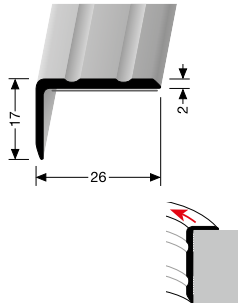

PF 237 SK

selbstklebend
self-adhesive
auto-adhésif

SBS-O

VE	10x 3,00 m	10x 2,70 m	10x 2,50 m	15x 1,00 m	15x 0,90 m
F4 Alu silber	15373004	15372704	15372504	15371004	
F9 Alu sand	15373009	15372709	15372509**	15371009	
VE 10/15	27,80 €/St	24,95 €/St	23,30 €/St	9,60 €/St	
< VE	31,97 €/St	28,69 €/St	26,80 €/St	11,04 €/St	
F5 Alu gold		15372705	15372505		
F6 Alu bronze	15373006	15372706	15372506		
F2 Alu edelstahloptik	15373002	15372702	15372502	15371002	
VE 10/15	30,95 €/St	27,85 €/St	26,00 €/St	10,60 €/St	
< VE	35,59 €/St	32,03 €/St	29,90 €/St	12,19 €/St	
F4G Alu silber f.g.	15373014			15371014	
VE 10/15	38,60 €/St			13,35 €/St	
< VE	44,39 €/St			15,35 €/St	
F1G Alu platinium f. g.	15373011			15371011	
VE 10/15	41,00 €/St			14,15 €/St	
< VE	47,15 €/St			16,27 €/St	
F16 Alu pulv. schwarz	15373016	15372716		15371016	15370916
VE 10/15	33,70 €/St	30,35 €/St		11,60 €/St	10,55 €/St
< VE	38,76 €/St	34,90 €/St		13,34 €/St	12,13 €/St

** Auslaufartikel! Discontinued product! Article discontinué!

* Messing-Preise können sich ändern! Brass prices may change! Les prix du laiton peuvent subir des variations!