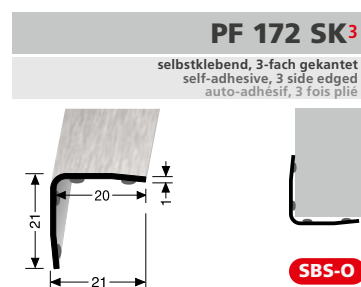

Eckschutzwinkel und Wandprofile

Corner guards and wall profiles Cornières de protection et seuils mureaux

VE	10x 2,50 m	15x 1,50 m	15x 1,25 m	
F8G Edelstahl m. gebürs.	73442502	73441502	73441252	V2A
VE 10/15	50,45 €/St	35,65 €/St	29,65 €/St	
< VE	58,02 €/St	41,00 €/St	34,10 €/St