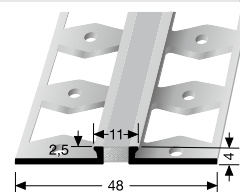

Dehnfugenprofile

Expansion joint profiles Seuils pour joint de dilatation

VE	10x 3,00 m NEW	10x 2,50 m		
F4+S10 Alu silber	18003064	18002564		
VE 10	84,85 €/St	70,70 €/St		
< VE	97,58 €/St	81,31 €/St		
F4+S20 Alu silber		18002574		
VE 10		71,75 €/St		
< VE		82,51 €/St		

PF 300 S $\pm 2,5$ mm

geschlossen gestanz
punched base
estampé fermé

SBS-O

VE	10x 3,00 m	10x 2,50 m		
F4+S10 Alu silber	18013064	18012564		
VE 10	84,85 €/St	70,70 €/St		
< VE	97,58 €/St	81,31 €/St		
F4+S20 Alu silber	18013074 NEW	18012574		
VE 10	86,15 €/St	71,75 €/St		
< VE	99,07 €/St	82,51 €/St		
F9+S30 Alu sand		18012539		
VE 10		73,15 €/St		
< VE		84,12 €/St		
F6+S40 Alu bronze		18012546		
VE 10		74,85 €/St		
< VE		86,08 €/St		
F8+S10 Edelstahl glanz V2A		18112564		
VE 10		96,55 €/St		
< VE		111,03 €/St		
F8+S20 Edelstahl glanz V2A		18112574		
VE 10		97,65 €/St		
< VE		112,30 €/St