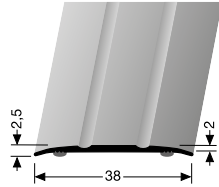

Übergangsprofile

Connecting profiles Seuils de raccordement

PF 438 SK

selbstklebend
self-adhesive
auto-adhésif

SBS-O

VE	10x 3,00 m	10x 2,70 m	15x 1,00 m	15x 0,90 m
F3 Alu poliert	11383003	11382703**	11381003	11380903**
F4 Alu silber	11383004	11382704	11381004	11380904
F9 Alu sand	11383009	11382709	11381009	11380909
VE 10/15	23,85 €/St	21,40 €/St	8,15 €/St	7,70 €/St
< VE	27,43 €/St	24,61 €/St	9,37 €/St	8,86 €/St
F5 Alu gold	11383005	11382705	11381005	11380905
F6 Alu bronze	11383006	11382706	11381006	11380906
F2 Alu edelstahloptik	11383002	11382702	11381002	11380902
VE 10/15	25,80 €/St	23,25 €/St	9,05 €/St	8,35 €/St
< VE	29,67 €/St	26,74 €/St	10,41 €/St	9,60 €/St
F4G Alu silber f.g.	11383014		11381014	
VE 10/15	30,60 €/St		10,65 €/St	
< VE	35,19 €/St		12,25 €/St	
F1G Alu platinumium f. g.	11383011		11381011	
VE 10/15	32,60 €/St		11,35 €/St	
< VE	37,49 €/St		13,05 €/St	
F15 Alu pulv. weiß	11383015		11381015	
F16 Alu pulv. schwarz	11383016	11382716	11381016	11380916
VE 10/15	28,90 €/St	26,05 €/St	10,00 €/St	9,10 €/St
< VE	33,24 €/St	29,96 €/St	11,50 €/St	10,47 €/St