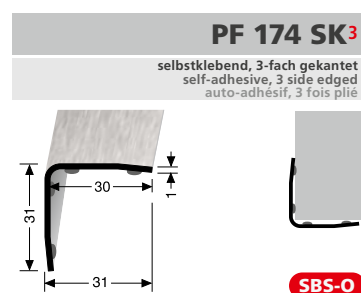

VE	10x 2,50 m	15x 1,50 m	15x 1,25 m	
F8G Edelstahl m. gebürs.	73462502	73461502	73461252	V2A
VE 10/15	59,40 €/St	40,95 €/St	34,10 €/St	
< VE	68,31 €/St	47,09 €/St	39,22 €/St