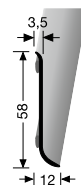

SBS-O

VE	10 x 2,50 m			
F4 Alu silber	73122504			
VE 10	35,75 €/St			
< VE	41,11 €/St			
F2G Alu edelstahloptik f.g.	73122502			
VE 10	41,00 €/St			
< VE	47,15 €/St			
F23 Alu pulv. weiß	73122523	NEW		
F16 Alu pulv. schwarz	73122516			
VE 10	47,65 €/St			
< VE	54,80 €/St			

edelstahloptik ist einseitig fein geschliffen
stainless steel optic is fine grinded on one side
optique inox poli sur une face

PF 912 SK³
selbstklebend
self-adhesive
auto-adhésif