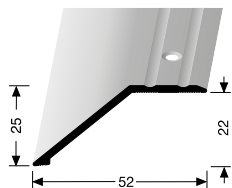

Anpassprofile

Adapting profiles Seuils d'adaption

PF 245

SBS

VE	10x 2,70 m	15x 0,90 m		
F4 Alu silber	12452704	12450904		
F9 Alu sand	12452709	12450909		
VE 10/15	33,60 €/St	11,25 €/St		
< VE	38,64 €/St	12,94 €/St		
F6 Alu bronze	12452706	12450906		
F2 Alu edelstahloptik**	12452702	12450902		
VE 10/15	37,00 €/St	12,60 €/St		
< VE	42,55 €/St	14,49 €/St