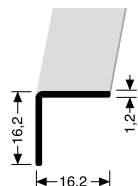

PF 277 U

ungebohrt
undrilled
non percé

SBS-O

VE	10x 2,50 m			
F3 Alu poliert	15772503			
F4 Alu silber	15772504			
F9 Alu sand	15772509			
VE 10	16,85 €/St			
< VE	19,38 €/St			
F5 Alu gold**	15772505			
F6 Alu bronze	15772506			
VE 10	19,15 €/St			
< VE	22,02 €/St			
F2G Alu edelstahloptik f.g.	15772502			
VE 10	20,70 €/St			
< VE	23,81 €/St			
F15 Alu pulv. weiß	15772515			
VE 10	24,40 €/St			
< VE	28,06 €/St			

** Auslaufartikel! Discontinued product! Article discontinué!