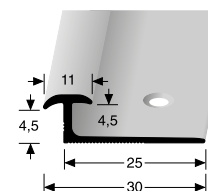

PF 345 $\diamond$ 4,5 mm

versenkt gebohrt
countersunk drilled
à percement noyé

3,0

SBS

VE	10x 2,70 m			
F4 Alu silber	16922704			
F9 Alu sand	16922709			
VE 10	27,35 €/St			
< VE	31,45 €/St			
F5 Alu gold	16922705			
F6 Alu bronze	16922706			
F2 Alu edelstahloptik	16922702			
VE 10	29,65 €/St			
< VE	34,10 €/St			
F16 Alu pulv. schwarz	16922716	NEW		
VE 10	37,00 €/St			
< VE	42,55 €/St