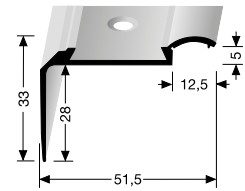

Sicherheits-Treppenkantenprofile

Safety stair nosings Nez de marches de sécurité

VE	10 x 2,50 m		
F4 Alu silber	28032504		
F9 Alu sand	28032509		
VE 10	38,50 €/St		
< VE	44,28 €/St		
F5 Alu gold	28032505		
F6 Alu bronze	28032506		
F2 Alu edelstahloptik	28032502		
VE 10	40,60 €/St		
< VE	46,69 €/St		

PF 703¹
versenkt gebohrt
countersunk drilled
à percement noyé