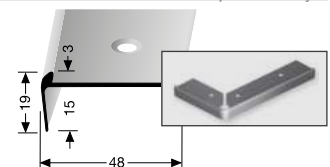

VE	1x		VE	1x	
	30 x 100 cm			30 x 150 cm	
F4 Alu silber	25606104	F4 Alu silber	25606154		
VE 1	97,35 €/St	VE 1	104,30 €/St		

PF 860 EC-L $\varnothing$ 3 mm

versenkt gebohrt
countersunk drilled
à percement noyé