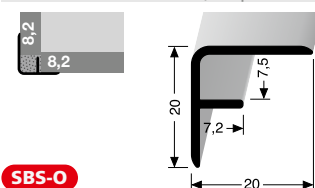

PF 165 U $\updownarrow$ 8,2 mm

SBS-O

VE	10x 3,00 m			
F4 Alu silber	71653004			
VE 10	24,05 €/St			
< VE	27,66 €/St			
F2G Alu edelstahloptik f.g.	71653002			
VE 10	27,95 €/St			
< VE	32,14 €/St			
F11 Alu silber glanz	71653044			
VE 10	31,20 €/St			
< VE	35,88 €/St