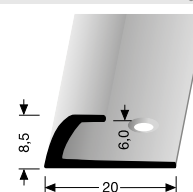

3,0

SBS

VE	10x 2,50 m	15x 1,00 m		
F4 Alu silber	16622504	16621004		
VE 10/15	18,55 €/St	7,75 €/St		
< VE	21,33 €/St	8,91 €/St		
F2 Alu edelstahloptik	16622502	16621002		
VE 10/15	21,10 €/St	8,65 €/St		
< VE	24,27 €/St	9,95 €/St		
F7 Messing poliert*	16622507	16621007		
VE 10/15	61,65 €/St	25,00 €/St		
< VE	70,90 €/St	28,75 €/St		

PF 362 $\updownarrow$ 6 mm

versenkt gebohrt
countersunk drilled
à percement noyé