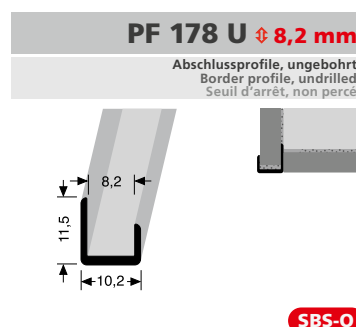

Eckschutzwinkel und Wandprofile

Corner guards and wall profiles Cornières de protection et seuils mureaux

VE	10x 2,55 m			
F4 Alu silber	71782504			
VE 10	18,10 €/St			
< VE	20,82 €/St			
F2G Alu edelstahloptik f.g.	71782502			
VE 10	22,60 €/St			
< VE	25,99 €/St			
F11 Alu silber glanz	71782544			
VE 10	25,35 €/St			
< VE	29,15 €/St			
F20 Alu pulv. sup schwarz	71782520 NEW			
VE 10	30,05 €/St			
< VE	34,56 €/St