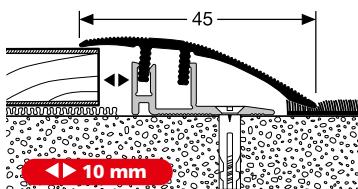

PF 586 L Maxx H \updownarrow 8 - 12 mm

VE	10x 3,00 m	10x 2,70 m	10x 1,00 m	10x 0,90 m
H30 Alu Eiche hell	63730030	63727030	63710030	63709030
H33 Alu Eiche weiß gek.	63730033	63727033**	63710033	63709033**
H61 Alu Eiche grau	63730061**	63727061	63710061**	63709061
H62 Alu Eiche beige grau	63730062**	63727062	63710062**	63709062
H63 Alu Tigua**	63730063	63727063	63710063	63709063
H64 Alu Eiche creme**	63730064	63727064	63710064	63709064
H81 Alu Nussbaum	63730081	63727081	63710081	63709081
VE 10	81,75 €/St	73,50 €/St	28,45 €/St	25,75 €/St
< VE	94,01 €/St	84,53 €/St	32,72 €/St	29,61 €/St