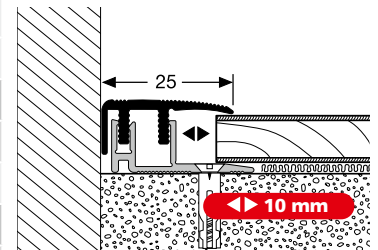

PF 587 L Maxx $\updownarrow$ 8 - 12 mm

VE	10x 3,00 m	10x 2,70 m	10x 1,00 m	10x 0,90 m
H30 Alu Eiche hell	63630030**	63627030	63610030**	63609030
H33 Alu Eiche weiß gek.**	63630033	63627033	63610033	63609033
H61 Alu Eiche grau**	63630061	63627061	63610061	63609061
H62 Alu Eiche beige grau**	63630062	63627062	63610062	63609062
H63 Alu Tigua**	63630063	63627063	63610063	63609063
H64 Alu Eiche creme**	63630064	63627064	63610064	63609064
H81 Alu Nussbaum**	63630081	63627081	63610081	63609081
VE 10	74,75 €/St	67,30 €/St	26,05 €/St	23,40 €/St
< VE	85,96 €/St	77,40 €/St	29,96 €/St	26,91 €/St