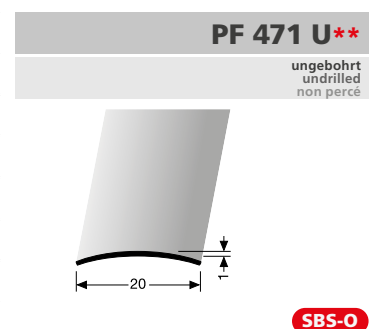

VE	10x 2,70 m	15x 1,00 m	15x 0,90 m	
F8 Edelstahl glanz	11712708	11711008	11710908	
VE 10/15	15,75 €/St	6,45 €/St	5,95 €/St	
< VE	18,11 €/St	7,42 €/St	6,84 €/St	
F8G Edelstahl m. gebürstet	11712702	11711002	11710902	
VE 10/15	17,00 €/St	7,10 €/St	6,45 €/St	
< VE	19,55 €/St	8,17 €/St	7,42 €/St