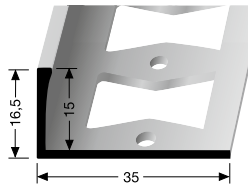

PF 336 G $\updownarrow$ 15 mm

geschlossen gestanzt
punched base
estampé fermé

SBS-O

VE	10x 2,50 m		
F0 Alu natur	18362510		
VE 10	20,85 €/St		
< VE	23,98 €/St		
F3 Alu poliert	18362513		
F4 Alu silber	18362514		
F9 Alu sand	18362519		
VE 10	25,30 €/St		
< VE	29,10 €/St		
F5 Alu gold	18362515		
F6 Alu bronze	18362516		
F2 Alu edelstahloptik	18362512		
VE 10	28,00 €/St		
< VE	32,20 €/St