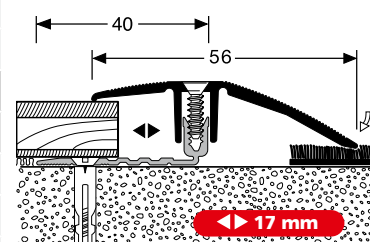

PF 386 Maxx $\varnothing$ 7 - 18 mm