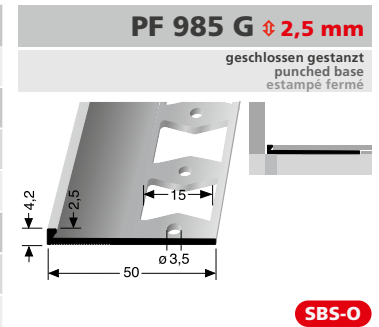

Randfugen Doppel-K Profile für die gerade Verlegung sowie den Einsatz bei Brandschutzfugen

Edge joint profiles for straight laying and for use in fire protection joints
Joints de rive pour la pose droite ainsi que pour l'utilisation de joints coupe-feu

VE	10x 3,00 m			
F0 Alu natur	18853000			
VE 10	20,40 €/St			
< VE	23,46 €/St			
F4 Alu silber	18853004			
VE 10	23,80 €/St			
< VE	27,37 €/St			
F16 Alu pulv. schwarz	18853016			
VE 10	36,70 €/St			
< VE	42,21 €/St