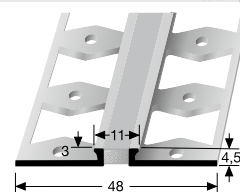

PF 301 S ± 3 mm

geschlossen gestanz
punched base
estampé fermé

SBS-O