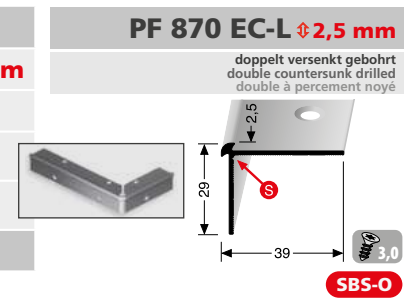

VE	1x	VE	1x
	30 x 100 cm		30 x 150 cm
F4 Alu silber	25708104	F4 Alu silber	25708154
VE 1	97,35 €/St	VE 1	104,30 €/St

runde Ecken, links rounded corners, left bords arrondis, gauche

VE	1x	VE	1x
	100 x 30 cm		150 x 30 cm
F4 Alu silber	25709104	F4 Alu silber	25709154
VE 1	97,35 €/St	VE 1	104,30 €/St