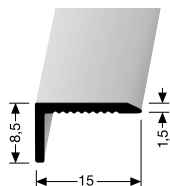

Winkelprofile und TK-Profile

Angle profiles and stair nosings Cornières et nez de marches

PF 238 U

ungebohrt
undrilled
non percé

SBS-O

VE	10x 2,70 m			
F3 Alu poliert	15382703			
F4 Alu silber	15382704			
F9 Alu sand	15382709			
VE 10	14,95 €/St			
< VE	17,19 €/St			
F5 Alu gold	15382705			
F6 Alu bronze	15382706			
VE 10	16,55 €/St			
< VE	19,03 €/St			
F2G Alu edelstahloptik f.g.	15382702			
VE 10	18,45 €/St			
< VE	21,22 €/St			
F16 Alu pulv. schwarz	15382716 NEW			
VE 10	23,45 €/St			
< VE	26,97 €/St