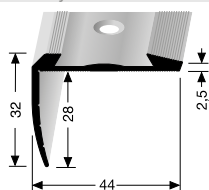

PF 705¹

SBS

VE	10x 2,50 m			
F3 Alu poliert**	28052503			
F4 Alu silber	28052504			
F9 Alu sand	28052509			
VE 10	41,65 €/St			
< VE	47,90 €/St			
F5 Alu gold	28052505			
F6 Alu bronze	28052506			
F2 Alu edelstahloptik	28052502			
VE 10	45,10 €/St			
< VE	51,87 €/St