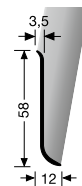

SBS

VE	10 x 2,50 m			
F4 Alu silber	72122504			
VE 10	28,60 €/St			
< VE	32,89 €/St			
F2G Alu edelstahloptik f.g.	72122502			
VE 10	33,70 €/St			
< VE	38,76 €/St			
F23 Alu pulv. weiß	72122523	NEW		
F16 Alu pulv. schwarz	72122516			
VE 10	40,50 €/St			
< VE	46,58 €/St			

edelstahloptik ist einseitig fein geschliffen
stainless steel optic is fine grinded on one side
optique inox poli sur une face

PF 912 U
ungebohrt
undrilled
non percé