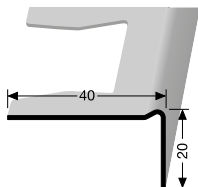

Winkelprofile und TK-Profile

Angle profiles and stair nosings Cornières et nez de marches

PF 544 U

ungebohrt
undrilled
non percé

SBS-O

R12

VE	V2A	1 x 2,50 m		
F8C Edelstahl crossline		15442502		
VE 1		196,00 €/St		

PF 545 U

ungebohrt
undrilled
non percé

SBS-O

R10 V4

VE	V2A	1 x 2,50 m		
F8G Edelstahl m. gebürstet		15452502		
VE 1		708,05 €/St		

Riffelung gehobelt
Fluting planed
Cannelures rabotées

Reparaturwinkel

Repairing angles Cornières de réparation

PF RW 20

VE	50 x 1,00 m
SV Stahl verzinkt	14901002
VE 50	278,40 €/Krt

mit 20 mm Nase
with nose 20 mm
avec nez de 20 mm

für Holzstufen mittlerer Abnutzung
for wooden steps of medium abrasion
pour marches en bois d'usure moyenne

inkl. Schraubnägel
incl. a screw nails
incl. clous tarandeurs 2,4 x 25 mm - 500 St/pc

PF RW 38

VE	25 x 1,00 m
SV Stahl verzinkt	14901003
VE 25	189,80 €/Krt

mit 38 mm Nase
with nose 38 mm
avec nez de 38 mm

für Holzstufen mittlerer Abnutzung
for wooden steps of medium abrasion
pour marches en bois d'usure moyenne

inkl. Schraubnägel
incl. a screw nails
incl. clous tarandeurs 2,4 x 25 mm - 250 St/pc

PF RW S

VE	30 x 1,00 m
SV Stahl verzinkt	14901000
VE 30	233,70 €/Krt

mit 20 mm Nase with nose 20 mm avec nez de 20 mm

für abgenutzte Steinstufen for worn-down stone steps
pour marches en béton usées

inkl. Senkkopf-Torx-Schrauben
incl. countersunk Torx screws
incl. tête fraisée vis Torx 4,0 x 30 mm - 200 St/pc

inkl. Dübel
incl. dowels
incl. chevilles 6,0 x 30 mm - 200 St/pc