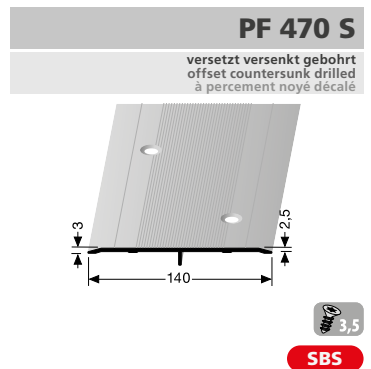

Übergangprofile

Connecting profiles Seuils de raccordement

VE	10x 3,00 m			
F4 Alu silber	12473004			
VE 10	81,80 €/St			
< VE	94,07 €/St			
F2 Alu edelstahloptik	12473002			
VE 10	89,55 €/St			
< VE	102,98 €/St