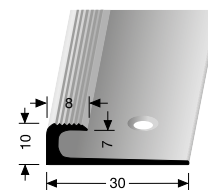

Abschluss- und Einfassprofile

Edge trims Seuils d'arrêt à pincement

VE	10x 2,50 m	15x 1,00 m		
F3 Alu poliert**	24072503	24071003		
F4 Alu silber	24072504	24071004		
F9 Alu sand	24072509	24071009		
VE 10/15	21,60 €/St	9,00 €/St		
< VE	24,84 €/St	10,35 €/St		
F5 Alu gold	24072505	24071005		
F6 Alu bronze	24072506	24071006		
F2 Alu edelstahloptik	24072502	24071002		
VE 10/15	23,10 €/St	9,75 €/St		
< VE	26,57 €/St	11,21 €/St		

PF 805 $\diamond$ 7 mm

versenkt gebohrt
countersunk drilled
à percement noyé

3,0

SBS

VE	10x 3,00 m			
F3 Alu poliert	16453003			
F4 Alu silber	16453004			
F9 Alu sand	16453009			
VE 10	21,65 €/St			
< VE	24,90 €/St			
F2G Alu edelstahloptik f.g.	16453002			
VE 10	25,45 €/St			
< VE	29,27 €/St			
F16 Alu pulv. schwarz	16453016			
VE 10	25,75 €/St			
< VE	29,61 €/St