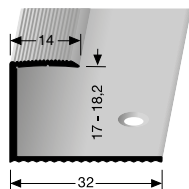

PF 217 $\updownarrow$ 17 - 18,2 mm

3,0

SBS

VE	10x 2,70 m	15x 0,90 m		
F4 Alu silber	30182704	30180904		
F9 Alu sand**	30182709	30180909		
VE 10/15	26,60 €/St	8,20 €/St		
< VE	30,59 €/St	9,43 €/St		
F6 Alu bronze**	30182706	30180906		
F2 Alu edelstahloptik	30182702	30180902		
VE 10/15	29,25 €/St	9,20 €/St		
< VE	33,64 €/St	10,58 €/St		

** Auslaufartikel! Discontinued product! Article discontinué!