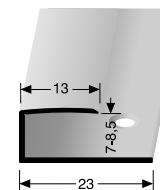

SBS

VE	10x 2,70 m			
F4 Alu silber	30010274			
F9 Alu sand	30010279			
VE 10	18,45 €/St			
< VE	21,22 €/St			
F6 Alu bronze	30010276			
F2 Alu edelstahloptik	30010272			
VE 10	20,90 €/St			
< VE	24,04 €/St			

PF 010 $\varnothing$ 7 - 8.5 mm

versenkt gebohrt
countersunk drilled
à percement noyé