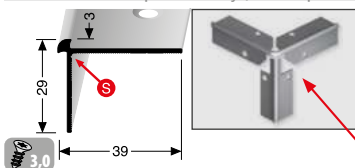

SBS-O

VE	1x	VE	1x
30 x 30 x 20 cm			
F4 Alu silber	25710104		
VE 1	117,20 €/St		

besteht aus 2 Teilen, consists of 2 parts, se compose de 2 parties