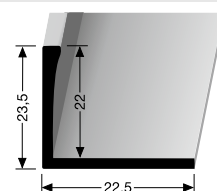

PF 309 U ⚡ 22 mm

ungebohrt
undrilled
non percé

SBS-O

Einfach biegbare Einfassprofile

Easy bending edge trims Seuils cintrables

PF 356 EB \diamond 2,5 mm

offen gestanzt
open punched
estampé ouvert

SBS-O