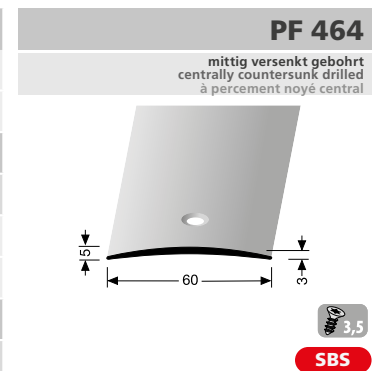

VE	10x 2,70 m	10x 1,00 m	10x 0,90 m
F4 Alu silber	10642704	10641004	10640904
F9 Alu sand**	10642709	10641009	10640909
VE 10	36,85 €/St	13,80 €/St	12,60 €/St
< VE	42,38 €/St	15,87 €/St	14,49 €/St
F5 Alu gold**	10642705	10641005	10640905
F6 Alu bronze**	10642706	10641006	10640906
VE 10	38,50 €/St	14,40 €/St	13,35 €/St
< VE	44,28 €/St	16,56 €/St	15,35 €/St
F2G Alu edelstahloptik f.g.	10642702	10641002**	10640902
VE 10	43,80 €/St	16,50 €/St	14,95 €/St
< VE	50,37 €/St	18,98 €/St	17,19 €/St