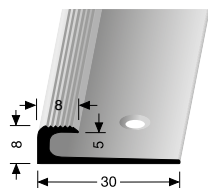

PF 806 $\varnothing$ 5 mm

3,0

SBS

VE	10x 2,50 m	15x 1,00 m		
F3 Alu poliert**	24052503	24051003		
F4 Alu silber	24052504	24051004		
F9 Alu sand	24052509	24051009		
VE 10/15	20,70 €/St	8,65 €/St		
< VE	23,81 €/St	9,95 €/St		
F5 Alu gold	24052505	24051005		
F6 Alu bronze	24052506	24051006		
F2 Alu edelstahloptik	24052502	24051002		
VE 10/15	22,60 €/St	9,45 €/St		
< VE	25,99 €/St	10,87 €/St		

** Auslaufartikel! Discontinued product! Article discontinué!