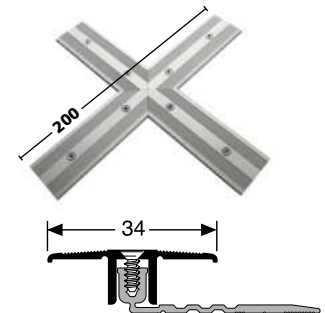

VE	1x 20 x 20 cm			
F4 Alu silber	19000204			
VE 1	85,25 €/St			
F2 Alu edelstahloptik	19000202			
VE 1	85,50 €/St			

PF 288 FK $\diamond 6,5-16$ mm
360° Fugenkreuz
360° Crossing joint 360° Croix