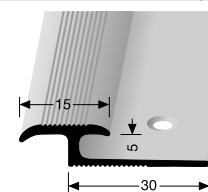

PF 292 $\diamond$ 5 mm

versenkt gebohrt
countersunk drilled
à percement noyé

3,0

SBS

** Auslaufartikel! Discontinued product! Article discontinué!