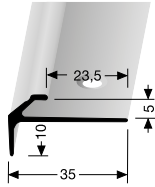

Treppenkantenprofile

Stair nosings Nez de marches

PF 855 $\varnothing$ 5 mm

versenkt gebohrt
countersunk drilled
à percement noyé

3,0

SBS

VE	10x 2,50 m			
F3 Alu poliert	25552503			
F4 Alu silber	25552504			
F9 Alu sand	25552509			
VE 10	25,75 €/St			
< VE	29,61 €/St			
F6 Alu bronze**	25552506			
F2 Alu edelstahloptik	25552502			
VE 10	27,90 €/St			
< VE	32,09 €/St			
F7 Messing poliert*	25552507			
VE 10	105,65 €/St			
< VE	121,50 €/St