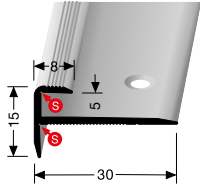

Treppenkantenprofile

Stair nosings Nez de marches

PF 807 $\updownarrow$ 5 mm

versenkt gebohrt
countersunk drilled
à percement noyé

3,0

SBS

VE	10x 2,50 m	15x 1,00 m		
F3 Alu poliert	24052513	24051013		
F4 Alu silber	24052514	24051014		
F9 Alu sand	24052519	24051019		
VE 10/15	21,90 €/St	9,15 €/St		
< VE	25,19 €/St	10,52 €/St		
F5 Alu gold	24052515	24051015		
F6 Alu bronze	24052516	24051016		
F2 Alu edelstahloptik	24052512	24051012		
VE 10/15	24,55 €/St	10,25 €/St		
< VE	28,23 €/St	11,79 €/St