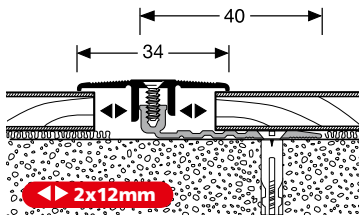

Twin-Small

Twin-Profı

Twin-Small

PF 388 TS \uparrow 5 - 11,5 mm

VE	10x 3,00 m	10x 2,70 m	10x 1,00 m	10x 0,90 m
F4 Alu silber	19723004	19722704	19721004	19720904
F9 Alu sand	19723009	19722709	19721009	19720909
VE 10	64,75 €/St	58,25 €/St	23,05 €/St	20,85 €/St
< VE	74,46 €/St	66,99 €/St	26,51 €/St	23,98 €/St
F5 Alu gold		19722705**		19720905**
F6 Alu bronze	19723006	19722706	19721006	19720906
F2 Alu edelstahloptik	19723002	19722702	19721002	19720902
VE 10	68,45 €/St	61,60 €/St	24,00 €/St	21,60 €/St
< VE	78,72 €/St	70,84 €/St	27,60 €/St	24,84 €/St