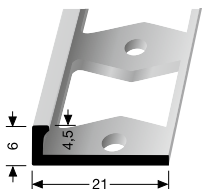

TOLERANZ
TOLERANCE
 \pm 0,5 mm

PF 302 G \updownarrow 4,5 mm

geschlossen gestanzt
punched base
estampé fermé

SBS-O

Edelstahl mit gebogener Kante!
Stainless steel with curved edge!
Acier inoxydable avec bord incurvé!