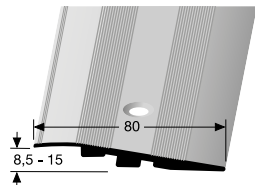

PF 268 $\updownarrow$ 8,5 - 15 mm

3,5

SBS

VE	10x 2,70 m		
F4 Alu silber	16682704		
F9 Alu sand	16682709		
VE 10	73,25 €/St		
< VE	84,24 €/St		
F5 Alu gold	16682705		
F6 Alu bronze	16682706		
F2 Alu edelstahloptik	16682702		
VE 10	78,00 €/St		
< VE	89,70 €/St