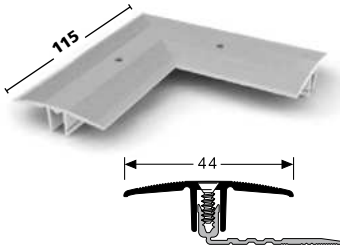

Lift-up-block Maxx

\varnothing +7 mm / +14 mm

Kreuze und Ecken

Crosses and Corners Croix et Coins

PF 388 Maxx EC \diamond 7-18 mm

90° Ecke
90° Corner 90° Angle

VE	1x 11,5 x 11,5 cm			
F4 Alu silber	19630304			
VE 1	62,55 €/St			
F2 Alu edelstahloptik	19630302			
VE 1	62,75 €/St			