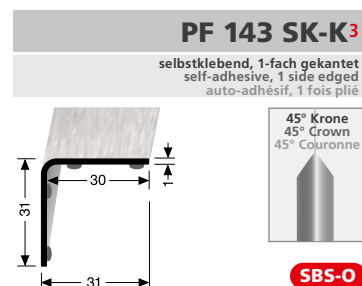

VE	15x 1,50 m	15x 1,25 m		
F8G Edelstahl m. gebürst.	75431502**	75431252	V2A	
VE 15	44,35 €/St	36,95 €/St		
< VE	51,00 €/St	42,49 €/St