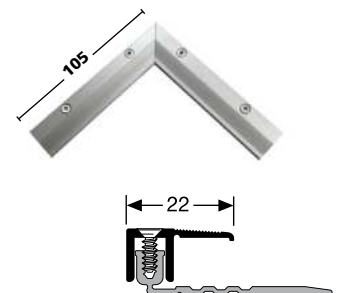

VE	1x 10,5 x 10,5 cm			
F4 Alu silber	19100404			
VE 1	61,15 €/St			
F2 Alu edelstahloptik	19100402			
VE 1	61,30 €/St			

PF 287 IE $\diamond 6,5-16$ mm
90° Innenecke
90° Inner Corner 90° Angle Intérieur