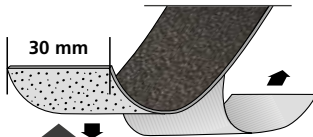

ohne Gleitschutzeinlage without slip-resistant insert sans insert anti dérapant

für for pour PF 713

selbstklebend
self-adhesive
auto-adhésif

VE	1x 18,30 m			
PF 2511/30 mit Körnung with granulation avec granulation				
GM10 mineral schwarz			TOLERANZ TOLERANCE ± 0,2 mm	25113038
GM7 mineral schwarz-gelb				25113010
VE 1				4,00 €/m