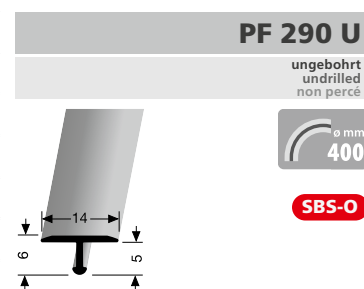

Einfach biegbare T-Profile

Easy bendable T-profiles Seuls en T cintrables

VE	10x 2,70 m			
F3 Alu poliert	18902703			
F4 Alu silber	18902704			
F9 Alu sand	18902709			
VE 10	14,05 €/St			
< VE	16,16 €/St			
F5 Alu gold	18902705			
F6 Alu bronze	18902706			
VE 10	15,75 €/St			
< VE	18,11 €/St			
F2G Alu edelstahloptik f.g.	18902702			
VE 10	16,95 €/St			
< VE	19,49 €/St			
F7 Messing poliert*	18902707			
VE 10	37,50 €/St			
< VE	43,13 €/St