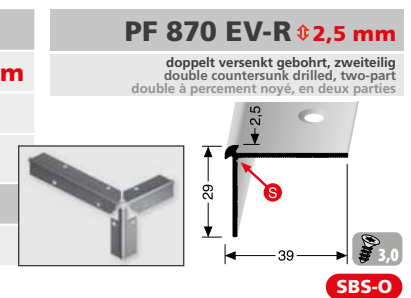

PF 870/71 EC

PF 870/71 EV

Sollbiegestelle Predetermined bending point
Point de pliage

Montagevideos
installation videos
vidéos d'installation