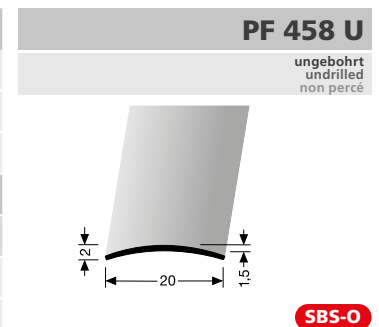

VE	10x 2,70 m	15x 1,00 m
F3 Alu poliert	10582713	10581013
F4 Alu silber	10582714	10581014
F9 Alu sand	10582719	10581019
VE 10/15	13,35 €/St	5,30 €/St
< VE	15,35 €/St	6,10 €/St
F5 Alu gold**	10582715	10581015
F6 Alu bronze	10582716	10581016**
VE 10/15	14,30 €/St	5,85 €/St
< VE	16,45 €/St	6,73 €/St
F2G Alu edelstahloptik f.g.	10582712	10581012
VE 10/15	16,35 €/St	6,60 €/St
< VE	18,80 €/St	7,59 €/St