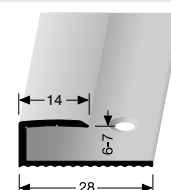

SBS

VE	10x 2,70 m			
F4 Alu silber	39202704			
VE 10	21,85 €/St			
< VE	25,13 €/St			
F2G Alu edelstahloptik f.g.	39202702			
VE 10	27,65 €/St			
< VE	31,80 €/St			

PF 192 $\updownarrow$ 6 - 7 mm

versenkt gebohrt
countersunk drilled
à percement noyé