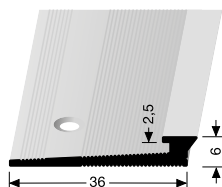

PF 367 $\varnothing$ 2,5 mm

versenkt gebohrt
countersunk drilled
à percement noyé

$\varnothing$ 3,0

SBS

VE	10x 2,70 m		
F3 Alu poliert**	16672703		
F4 Alu silber	16672704		
F9 Alu sand	16672709		
VE 10	26,85 €/St		
< VE	30,88 €/St		
F6 Alu bronze	16672706		
F2 Alu edelstahloptik	16672702		
VE 10	29,25 €/St		
< VE	33,64 €/St