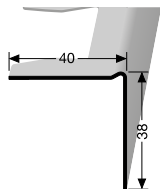

inkl. Schraubnägel
incl. a screw nails
incl. clous tarandeurs 2,4 x 25 mm - 500 St/pc

PF RW 38

VE	25 x 1,00 m
SV Stahl verzinkt	14901003
VE 25	189,80 €/Krt

mit 38 mm Nase
with nose 38 mm
avec nez de 38 mm