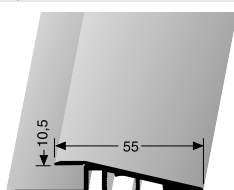

PF 261 U $\uparrow$ 10,5 mm

ungebohrt, mit Verbindern
undrilled, with connectors
non percé, avec éléments de raccord

VE	10x 3,00 m			
F4 Alu silber	18613004			
VE 10	68,45 €/St			
< VE	78,72 €/St			

SBS-O