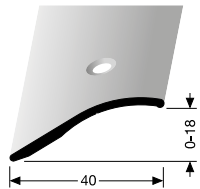

PF 248

versenkt gebohrt
countersunk drilled
à percement noyé

3,0

SBS

VE	10x 3,00 m	10x 2,70 m	15x 1,00 m	
F4 Alu silber	11483004	11482704	11481004	
F9 Alu sand	11483009	11482709	11481009	
VE 10/15	30,50 €/St	27,35 €/St	10,45 €/St	
< VE	35,08 €/St	31,45 €/St	12,02 €/St	
F2G Alu edelstahloptik f.g.	11483002	11482702	11481002	
F4G Alu silber f.g.	11483014		11481014	
VE 10/15	35,00 €/St	31,55 €/St	11,95 €/St	
< VE	40,25 €/St	36,28 €/St	13,74 €/St	
F1G Alu platinumium f. g.	11483011		11481011	
VE 10/15	36,55 €/St		12,45 €/St	
< VE	42,03 €/St		14,32 €/St	

** Auslaufartikel! Discontinued product! Article discontinué!