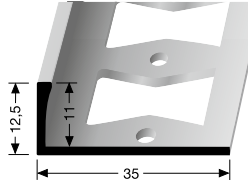

Doppel-K Profile für die gerade Verlegung

Perforated edge trims for straight laying *Seuils d'arrêt pour la pose droite*

PF 338 G \updownarrow 11 mm

geschlossen gestanzt
punched base
estampé fermé

SBS-O

VE	10x 2,50 m		
F0 Alu natur	18382510		
VE 10	19,50 €/St		
< VE	22,43 €/St		
F3 Alu poliert	18382513		
F4 Alu silber	18382514		
F9 Alu sand	18382519		
VE 10	23,90 €/St		
< VE	27,49 €/St		
F5 Alu gold	18382515		
F6 Alu bronze	18382516		
F2 Alu edelstahloptik	18382512		
VE 10	26,55 €/St		
< VE	30,53 €/St		