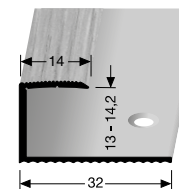

SBS

VE	10x 2,70 m	15x 0,90 m		
H20 Alu Buche dunkel**	31142720	31140920		
H22 Alu Buche hell**	31142722	31140922		
H30 Alu Eiche hell	31142730	31140930		
H31 Alu Eiche dunkel**	31142731	31140931		
H33 Alu Eiche w. gek.**	31142733	31140933		
H40 Alu Ahorn**	31142740	31140940		
H61 Alu Eiche grau**	31142761	31140961		
H62 Alu Eiche beige grau**	31142762	31140962		
H63 Alu Tigua**	31142763	31140963		
H64 Alu Eiche creme**	31142764	31140964		
H80 Alu Merbau**	31142780	31140980		
H81 Alu Nussbaum**	31142781	31140981		
VE 10/15	27,20 €/St	8,85 €/St		
< VE	31,28 €/St	10,18 €/St		

PF 214 H $\diamond$ 13 - 14,2 mm

mit Holzdekor
with wood decor
avec décor bois