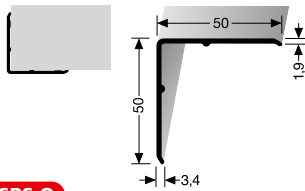

Eckschutzwinkel und Wandprofile

Corner guards and wall profiles Cornières de protection et seuils mureaux

PF 275 U

ungebohrt
undrilled
non percé

SBS-O

VE 10x 2,50 m

F0 Alu natur	72752500		
VE 10	36,25 €/St		
< VE	41,69 €/St		
F4 Alu silber	72752504		
VE 10	42,95 €/St		
< VE	49,39 €/St		
F2G Alu edelstahlptik f.g.	72752502		
VE 10	54,80 €/St		
< VE	63,02 €/St