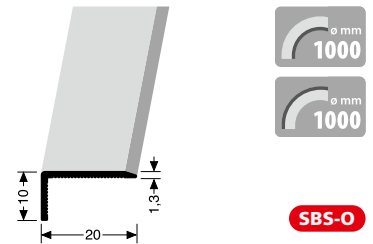

Blendwinkel

Facing edge Equerre de protection

VE	10x 3,00 m			
F4 Alu silber	28530204			
F9 Alu sand	28530209			
VE 10	29,05 €/St			
< VE	33,41 €/St			
F5 Alu gold	28530205			
F6 Alu bronze	28530206			
VE 10	31,40 €/St			
< VE	36,11 €/St			
F2 Alu edelstahloptik	28530202			
VE 10	34,40 €/St			
< VE	39,56 €/St			
F16 Alu pulv. schwarz	28530216	NEW		
VE 10	38,10 €/St			
< VE	43,82 €/St			

PF 401 U