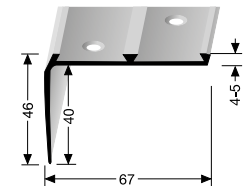

SBS

VE	10 x 2,50 m		
F4 Alu silber	28042504		
F9 Alu sand**	28042509		
VE 10	47,00 €/St		
< VE	54,05 €/St		
F5 Alu gold	28042505		
F6 Alu bronze**	28042506		
F2 Alu edelstahloptik	28042502		
VE 10	51,90 €/St		
< VE	59,69 €/St		

PF 704¹
versetzt versenkt gebohrt
offset countersunk drilled
à percement noyé décalé

SBS