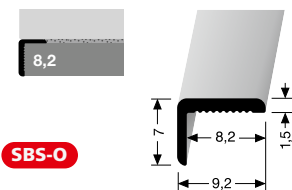

Eckschutzwinkel und Wandprofile

Corner guards and wall profiles Cornières de protection et seuils mureaux

PF 279 U

Abschlussprofile, ungebohrt
Border profile, undrilled
Seuil d'arrêt, non percé

SBS-O

VE	10x 3,05 m	10x 2,55 m NEW		
F4 Alu silber	15793004	15792504		
VE 10	16,55 €/St	14,50 €/St		
< VE	19,03 €/St	16,68 €/St		
F2G Alu edelstahloptik f.g.	15793002	15792502		
VE 10	18,70 €/St	16,25 €/St		
< VE	21,51 €/St	18,69 €/St		
F11 Alu silber glanz	15793044	15792544		
VE 10	23,85 €/St	20,60 €/St		
< VE	27,43 €/St	23,69 €/St		
F15 Alu pulv. weiß		15792515		
F16 Alu pulv. schwarz	15793016	15792516		
VE 10	22,00 €/St	19,05 €/St		
< VE	25,30 €/St	21,91 €/St		
F20 Alu pulv. sup schwarz		15792520		
VE 10		26,50 €/St		
< VE		30,48 €/St