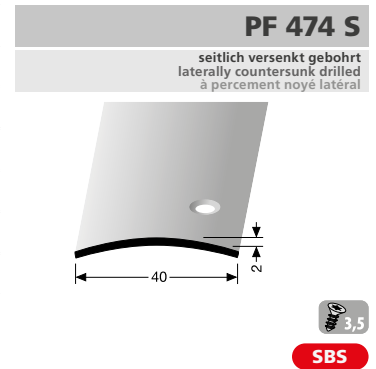

Übergangsprofile

Connecting profiles Seuils de raccordement

VE	10x 2,70 m			
F8 Edelstahl glanz	12742708			
VE 10	42,55 €/St			
< VE	48,93 €/St			
F8G Edelst. m. gebürstet	12742702			
VE 10	49,50 €/St			
< VE	56,93 €/St