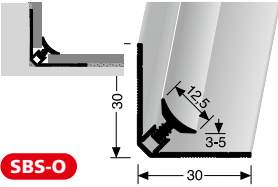

Eckschutzwinkel und Wandprofile

Corner guards and wall profiles Cornières de protection et seuils mureaux

PF 163 U $\diamond$ 3 - 5 mm

SBS-O

VE	10x 2,60 m			
F4 Alu silber	71632604			
VE 10	31,25 €/St			
< VE	35,94 €/St			
F2G Alu edelstahloptik f.g.	71632602			
VE 10	34,05 €/St			
< VE	39,16 €/St			
F11 Alu silber glanz	71632644			
VE 10	38,30 €/St			
< VE	44,05 €/St			
F16 Alu pulv. schwarz	71632616 NEW			
VE 10	40,15 €/St			
< VE	46,17 €/St