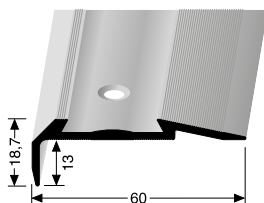

Sicherheits-Treppenkantenprofile

Safety stair nosings Nez de marches de sécurité

PF 700¹

3,5

SBS

VE	6x 2,50 m			
F4 Alu silber	28002504			
VE 6	46,10 €/St			
< VE	53,02 €/St			
F2 Alu edelstahloptik	28002502			
VE 6	50,35 €/St			
< VE	57,90 €/St