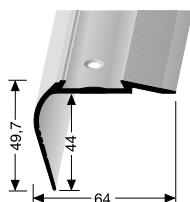

PF 707 A¹

3,5

SBS

VE	10x 2,50 m			
F3 Alu poliert	28072503			
F4 Alu silber	28072504			
F9 Alu sand	28072509			
VE 10	61,00 €/St			
< VE	70,15 €/St			
F6 Alu bronze	28072506			
F2 Alu edelstahloptik	28072502			
VE 10	67,65 €/St			
< VE	77,80 €/St