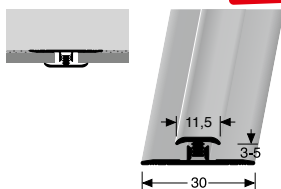

PF 179 U $\updownarrow$ 3 - 5 mm

**NEU-NEW
NOUVEAU**

SBS-O

VE	10x 2,60 m			
F4 Alu silber	71792604			
VE 10	26,85 €/St			
< VE	30,88 €/St			
F2G Alu edelstahloptik f.g.	71792602			
VE 10	29,70 €/St			
< VE	34,16 €/St			
F11 Alu silber glanz	71792644			
VE 10	33,90 €/St			
< VE	38,99 €/St			
F16 Alu pulv. schwarz	71792616			
VE 10	35,70 €/St			
< VE	41,06 €/St