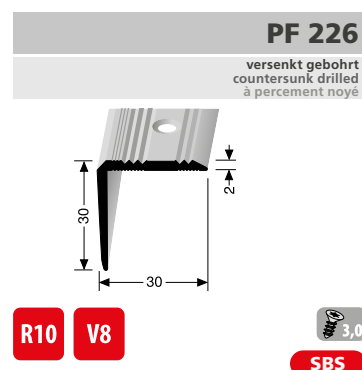

Winkelprofile und TK-Profile

Angle profiles and stair nosings Cornières et nez de marches

VE	10x 2,50 m	15x 1,00 m		
F3 Alu poliert	14962503			
F4 Alu silber	14962504	14961004	NEW	
F9 Alu sand	14962509**			
VE 10/15	32,85 €/St	13,90 €/St		
< VE	37,78 €/St	15,99 €/St		
F5 Alu gold	14962505			
F6 Alu bronze	14962506			
F2 Alu edelstahloptik	14962502			
VE 10/15	36,05 €/St			
< VE	41,46 €/St			
F7 Messing poliert*	14962507			
VE 10/15	141,80 €/St			
< VE	163,07 €/St			