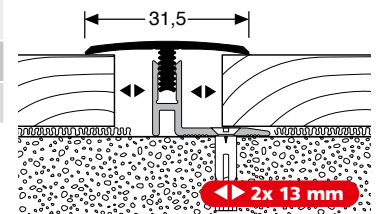

VE	10x 3,00 m	10x 2,70 m	10x 2,00 m	10x 1,00 m	10x 0,90 m
H30 Alu Eiche hell	64213030	64212730	64212030	64211030	64210930
H33 Alu Eiche weiß gek.	64213033	64212733	64212033	64211033	64210933
VE 10	72,15 €/St	65,05 €/St	48,65 €/St	25,30 €/St	22,85 €/St
< VE	82,97 €/St	74,81 €/St	55,95 €/St	29,10 €/St	26,28 €/St

PF 561 H ⌀ 12 - 17 mm