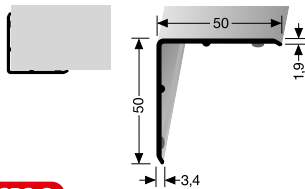

PF 275 SK³

selbstklebend
self-adhesive
auto-adhésif

SBS-O

VE 10x 2,50 m

F0 Alu natur	73752500		
VE 10	45,70 €/St		
< VE	52,56 €/St		
F4 Alu silber	73752504		
VE 10	52,60 €/St		
< VE	60,49 €/St		
F2G Alu edelstahlptik f.g.	73752502		
VE 10	64,25 €/St		
< VE	73,89 €/St		

PF 275 EK

NEU-NEW
NOUVEAU

10 St = 1 VE

Eckschutz Kappe
corner guard cover cap
capuchon de protection d'angle

VE 1x

P4 Kunststoff silber	72750004		
VE = 1 Bt.	20,85 €/Bt.