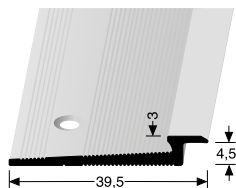

PF 346 $\varnothing$ 4,5 mm

$\varnothing$ 3,0

SBS

VE	10x 3,00 m		
F3 Alu poliert	16463003		
F4 Alu silber	16463004		
F9 Alu sand	16463009		
VE 10	26,00 €/St		
< VE	29,90 €/St		
F2 Alu edelstahloptik	16463002		
VE 10	30,95 €/St		
< VE	35,59 €/St		

** Auslaufartikel! Discontinued product! Article discontinué!