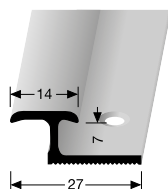

PF 223** $\updownarrow$ 7 mm

versenkt gebohrt
countersunk drilled
à percement noyé

3,0

SBS

VE 10x 2,70 m

F7 Messing poliert*	18232707		
VE 10	117,35 €/St		
< VE	134,95 €/St		

** Auslaufartikel! Discontinued product! Article discontinué!

* Messing-Preise können sich ändern! Brass prices may change! Les prix du laiton peuvent subir des variations!