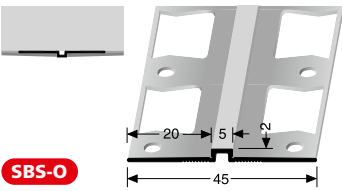

Eckschutzwinkel und Wandprofile

Corner guards and wall profiles Cornières de protection et seuils mureaux

PF 170 G $\updownarrow$ 2 mm

SBS-O

VE	10x 2,70 m			
F4 Alu silber	75702704			
VE 10	22,05 €/St			
< VE	25,36 €/St			
F5 Alu gold	75702705			
VE 10	22,90 €/St			
< VE	26,34 €/St			
F2G Alu edelstahloptik f.g.	75702702			
VE 10	23,75 €/St			
< VE	27,31 €/St			
F15 Alu pulv. weiß**	75702715			
F16 Alu pulv. schwarz**	75702716			
VE 10	30,95 €/St			
< VE	35,59 €/St