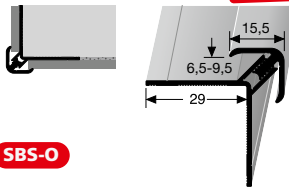

Eckschutzwinkel und Wandprofile

Corner guards and wall profiles Cornières de protection et seuils mureaux

PF 151 U $\updownarrow$ 6,5 - 9,5 mm

**NEU-NEW
NOUVEAU**

SBS-O

VE	10x 2,60 m			
F4 Alu silber	71512604			
VE 10	39,55 €/St			
< VE	45,48 €/St			
F2G Alu edelstahloptik f.g.	71512602			
VE 10	44,50 €/St			
< VE	51,18 €/St			
F16 Alu pulv. schwarz	71512616			
VE 10	49,80 €/St			
< VE	57,27 €/St