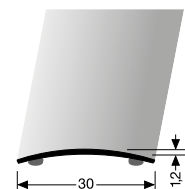

SBS

VE	10x 2,70 m	15x 1,00 m	15x 0,90 m	
F7 Messing poliert*	11522707	11521007	11520907**	
VE 10/15	50,80 €/St	19,35 €/St	17,60 €/St	
< VE	58,42 €/St	22,25 €/St	20,24 €/St	

PF 452 SK
selbstklebend self-adhesive auto-adhésif