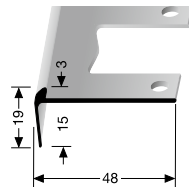

PF 860 EB $\diamond$ 3 mm

offen gestanzt
open punched
estampé ouvert

SBS-O

VE 10x 2,50 m

F4 Alu silber	18602504		
VE 10	39,40 €/St		
< VE	45,31 €/St		
F2 Alu edelstahloptik	18602502		
VE 10	42,50 €/St		
< VE	48,88 €/St		
F7 Messing poliert*	18602507		
VE 10	122,65 €/St		
< VE	141,05 €/St