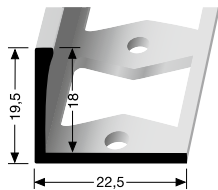

TOLERANZ
TOLERANCE
 $\pm 0,5$ mm

PF 312 G \updownarrow 18 mm

geschlossen gestanzt
punched base
estampé fermé

SBS-O

VE	10x 2,50 m			
F0 Alu natur	18062510			
VE 10	17,10 €/St			
< VE	19,67 €/St			
F3 Alu poliert	18062513			
F4 Alu silber	18062514			
F9 Alu sand	18062519			
VE 10	21,10 €/St			
< VE	24,27 €/St			
F5 Alu gold	18062515			
F6 Alu bronze	18062516			
F2 Alu edelstahloptik	18062512			
VE 10	22,45 €/St			
< VE	25,82 €/St			
F7 Messing poliert*	18062517			
VE 10	67,05 €/St			
< VE	77,11 €/St			
F8 Edelstahl glanz V2A	18062518			
VE 10	39,45 €/St			
< VE	45,37 €/St			
F16 Alu pulv. schwarz NEW	18062536			
VE 10	34,65 €/St			
< VE	39,85 €/St			