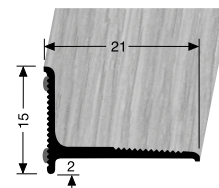

PF 369 H/SK

SBS-O

DIGITAL
PRINTING
DECOR