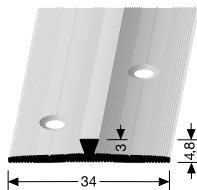

PF 365 $\updownarrow$ 3 mm

3,0

SBS

VE 10x 3,00 m

F4 Alu silber	16653004		
VE 10	26,30 €/St		
< VE	30,25 €/St		
F5 Alu gold**	16653005		
F2 Alu edelstahloptik	16653002		
VE 10	29,05 €/St		
< VE	33,41 €/St		
F15 Alu pulv. weiß**	16653015		
F16 Alu pulv. schwarz	16653016		
VE 10	34,25 €/St		
< VE	39,39 €/St