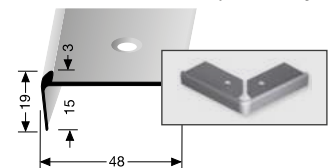

runde Ecken, rechts rounded corners, right bords arrondis, droit

VE	1x			
				30 x 30 cm
F4 Alu silber	25600004			
VE 1	81,00 €/St			

PF 860 EC $\varnothing$ 3 mm

versenkt gebohrt
countersunk drilled
à percement noyé