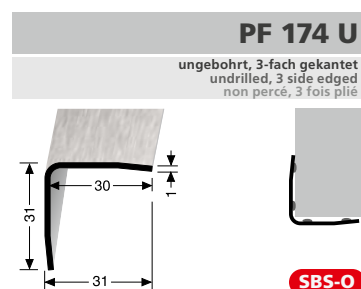

VE	10x 2,50 m	15x 1,50 m	15x 1,25 m	
F8G Edelstahl m. gebürs.	72462502	72461502	72461252	V2A
VE 10/15	51,45 €/St	36,25 €/St	30,25 €/St	
< VE	59,17 €/St	41,69 €/St	34,79 €/St