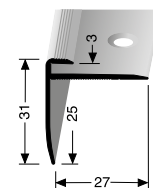

3,0

SBS

VE	10x 2,50 m			
F4 Alu silber	25152504			
VE 10	31,40 €/St			
< VE	36,11 €/St			
F2 Alu edelstahloptik	25152502			
VE 10	32,85 €/St			
< VE	37,78 €/St			

PF 815 $\varnothing$ 3 mm

versenkt gebohrt
countersunk drilled
à percement noyé