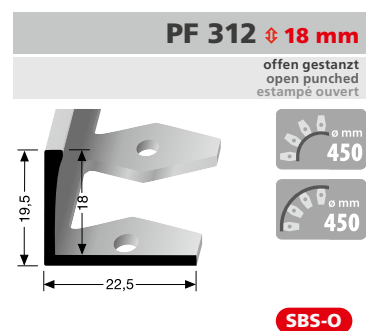

VE	10 x 2,50 m			
F0 Alu natur	18122500			
VE 10	21,10 €/St			
< VE	24,27 €/St			
F3 Alu poliert	18122503			
F4 Alu silber	18122504			
F9 Alu sand	18122509			
VE 10	24,55 €/St			
< VE	28,23 €/St			
F5 Alu gold	18122505			
F6 Alu bronze	18122506			
F2 Alu edelstahloptik	18122502			
VE 10	26,80 €/St			
< VE	30,82 €/St