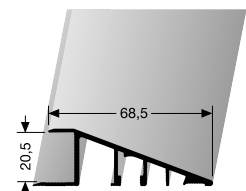

PF 267 U $\varnothing$ 20,5 mm

ungebohrt, mit Verbindern
undrilled, with connectors
non percé, avec éléments de raccord