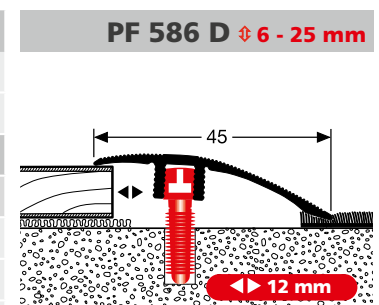

DIGITAL PRINTING DECOR

VE	10x 2,70 m	10x 1,00 m	10x 0,90 m
F4 Alu silber	60427004	60410004	60409004
F9 Alu sand	60427009	60410009	60409009
VE 10	43,00 €/St	16,30 €/St	14,75 €/St
< VE	49,45 €/St	18,75 €/St	16,96 €/St
F5 Alu gold	60427005	60410005	60409005
F6 Alu bronze	60427006	60410006	60409006
F2 Alu edelstahloptik	60427002	60410002	60409002
VE 10	46,15 €/St	17,65 €/St	15,95 €/St
< VE	53,07 €/St	20,30 €/St	18,34 €/St