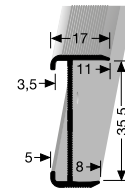

Treppenkantenprofile

Stair nosings Nez de marches

VE	10 x 3,00 m			
F4 Alu silber	25443004			
VE 10	42,50 €/St			
< VE	48,88 €/St			
F2 Alu edelstahloptik	25443002			
VE 10	45,70 €/St			
< VE	52,56 €/St			

PF 844 $\varnothing$ 3,5 - 5 mm

versenkt gebohrt
countersunk drilled
à percement noyé