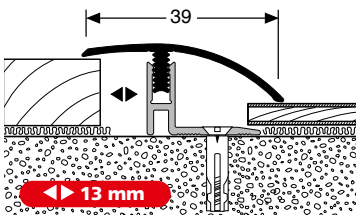

PF 559 $\updownarrow$ 12 - 17 mm

VE	10x 3,00 m	10x 2,70 m	10x 2,00 m	10x 1,00 m	10x 0,90 m
F4 Alu silber	64413004	64412704	64412004	64411004	64410904
F9 Alu sand	64413009	64412709	64412009	64411009	64410909
VE 10	67,70 €/St	61,00 €/St	45,20 €/St	23,50 €/St	21,25 €/St
< VE	77,86 €/St	70,15 €/St	51,98 €/St	27,03 €/St	24,44 €/St
F6 Alu bronze	64413006	64412706	64412006	64411006	64410906
VE 10	72,15 €/St	65,05 €/St	48,25 €/St	25,00 €/St	22,60 €/St
< VE	82,97 €/St	74,81 €/St	55,49 €/St	28,75 €/St	25,99 €/St
F2G Alu edelstahloptik f.g.	64413002	64412702	64412002	64411002	64410902
F16 Alu pulv. schwarz			64412016	64411016	NEW
VE 10	74,30 €/St	66,80 €/St	49,50 €/St	25,70 €/St	23,15 €/St
< VE	85,45 €/St	76,82 €/St	56,93 €/St	29,56 €/St	26,62 €/St