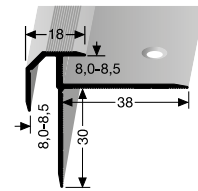

Treppenkantenprofile

Stair nosings Nez de marches

VE	6x 2,50 m			
F3 Alu poliert	24802503			
F4 Alu silber	24802504			
F9 Alu sand	24802509			
VE 6	42,50 €/St			
< VE	48,88 €/St			
F5 Alu gold	24802505			
F6 Alu bronze	24802506			
F2 Alu edelstahloptik	24802502			
VE 6	47,90 €/St			
< VE	55,09 €/St			

PF 838 $\diamond$ 8,0 - 8,5 mm

doppelt versetzt versenkt gebohrt
double offset countersunk drilled
à perçement noyé décalé double

SBS

VE	10x 3,00 m			
F4 Alu silber	25453004			
F9 Alu sand	25453009	NEW		
VE 10	44,40 €/St			
< VE	51,06 €/St			
F6 Alu bronze	25453006	NEW		
F2 Alu edelstahloptik	25453002			
VE 10	47,55 €/St			
< VE	54,68 €/St			
F16 Alu pulv. schwarz	25453016			
VE 10	53,05 €/St			
< VE	61,01 €/St			
F18 Alu pulv. anthrazit grau	25453018	NEW		
VE 10	53,25 €/St			
< VE	61,24 €/St