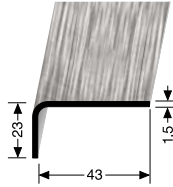

Winkelprofile und TK-Profile

Angle profiles and stair nosings Cornières et nez de marches

PF 544 U

ungebohrt
undrilled
non percé