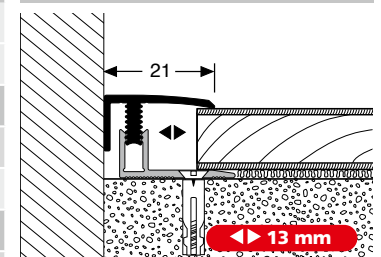

DIGITAL PRINTING DECOR

VE	10x 3,00 m	10x 2,70 m	10x 2,00 m	10x 1,00 m	10x 0,90 m
F4 Alu silber	64303004	64302704	64302004	64301004	64300904
F9 Alu sand	64303009	64302709	64302009	64301009	64300909
VE 10	59,00 €/St	53,15 €/St	39,35 €/St	20,55 €/St	18,55 €/St
< VE	67,85 €/St	61,12 €/St	45,25 €/St	23,63 €/St	21,33 €/St
F6 Alu bronze	64303006	64302706	64302006	64301006	64300906
VE 10	62,55 €/St	56,35 €/St	41,70 €/St	21,70 €/St	19,50 €/St
< VE	71,93 €/St	64,80 €/St	47,96 €/St	24,96 €/St	22,43 €/St
F2G Alu edelstahloptik f.g.	64303002	64302702	64302002	64301002	64300902
F16 Alu pulv. schwarz		64302716 NEW	64302016	64301016 NEW	
VE 10	64,80 €/St	58,30 €/St	43,20 €/St	22,55 €/St	20,25 €/St
< VE	74,52 €/St	67,05 €/St	49,68 €/St	25,93 €/St	23,29 €/St

PF 557 ⚡ 7 - 12 mm