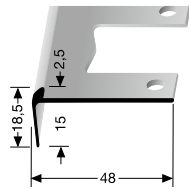

Einfach biegbare TK-Profile

Easy bendable stair nosings Nez de marches cintrables

PF 859 EB \diamond 2,5 mm

offen gestanzt
open punched
estampé ouvert

SBS-O

VE 10x 2,50 m

F4 Alu silber	18492504		
VE 10	38,85 €/St		
< VE	44,68 €/St		
F2 Alu edelstahloptik	18492502		
VE 10	42,35 €/St		
< VE	48,70 €/St		