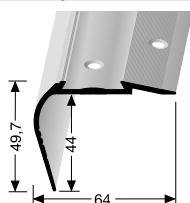

PF 707 C¹

3,5

SBS

VE	10x 2,50 m			
F4 Alu silber	28172504			
VE 10	64,80 €/St			
< VE	74,52 €/St			
F2 Alu edelstahloptik	28172502			
VE 10	71,10 €/St			
< VE	81,77 €/St