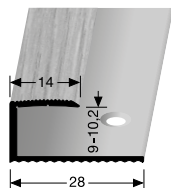

Abschluss- und Einfassprofile

Edge trims Seuls d'arrêt à pincement

PF 212 H $\diamond$ 9 - 10,2 mm **

mit Holzdekor
with wood decor
avec décor bois

3,0

SBS

DIGITAL
PRINTING
DECOR

VE	10x 2,70 m	15x 0,90 m		
H20 Alu Buche dunkel	31102720	31100920		
H22 Alu Buche hell	31102722	31100922		
H30 Alu Eiche hell	31102730	31100930		
H31 Alu Eiche dunkel	31102731	31100931		
H33 Alu Eiche w. gek.	31102733	31100933		
H40 Alu Ahorn		31100940		
H61 Alu Eiche grau	31102761	31100961		
H62 Alu Eiche beige grau	31102762	31100962		
H63 Alu Tigua	31102763	31100963		
H64 Alu Eiche creme	31102764	31100964		
H80 Alu Merbau	31102780	31100980		
H81 Alu Nussbaum	31102781	31100981		
H95 Alu Wenge	31102795	31100995		
VE 10/15	25,45 €/St	8,20 €/St		
< VE	29,27 €/St	9,43 €/St