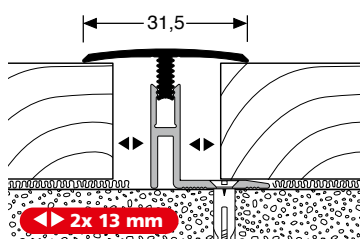

UNO-Click-Starkparkett

PF 564 $\updownarrow$ 17 - 22 mm

VE	10x 3,00 m	10x 2,00 m	10x 1,00 m
F4 Alu silber	64223004	64222004	64221004
F9 Alu sand	64223009	64222009	64221009
VE 10	66,00 €/St	44,05 €/St	22,90 €/St
< VE	75,90 €/St	50,66 €/St	26,34 €/St
F6 Alu bronze	64223006	64222006	64221006
VE 10	69,55 €/St	46,35 €/St	24,10 €/St
< VE	79,98 €/St	53,30 €/St	27,72 €/St
F2G Alu edelstahloptik f.g.	64223002	64222002	64221002
VE 10	71,80 €/St	47,85 €/St	24,80 €/St
< VE	82,57 €/St	55,03 €/St	28,52 €/St