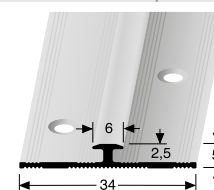

Abschluss- und Einfassprofile

Edge trims Seuils d'arrêt à pincement

VE	10x 2,70 m		
F4 Alu silber	16732704		
F9 Alu sand	16732709		
VE 10	23,75 €/St		
< VE	27,31 €/St		
F5 Alu gold	16732705		
F6 Alu bronze	16732706		
F2 Alu edelstahloptik	16732702		
VE 10	26,20 €/St		
< VE	30,13 €/St		

PF 363 $\updownarrow$ 2,5 mm

versetzt versenkt gebohrt
offset countersunk drilled
à percement noyé décalé

SBS

VE	10x 3,00 m	15x 1,00 m	
F3 Alu poliert		16651003	
F4 Alu silber	16653004	16651004	
F9 Alu sand	16653009	16651009	
VE 10/15	26,30 €/St	9,10 €/St	
< VE	30,25 €/St	10,47 €/St	
F5 Alu gold**	16653005	16651005	
F6 Alu bronze	16653006	16651006	
F2 Alu edelstahloptik	16653002	16651002	
VE 10/15	29,05 €/St	9,95 €/St	
< VE	33,41 €/St	11,44 €/St	
F15 Alu pulv. weiß	16653015**		
F16 Alu pulv. schwarz	16653016		
VE 10/15	34,25 €/St		
< VE	39,39 €/St