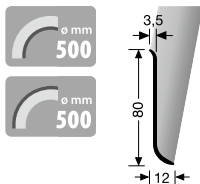

PF 913 U

ungebohrt
undrilled
non percé

SBS-O

VE	10x 2,50 m		
F4 Alu silber	72132504		
VE 10	31,10 €/St		
< VE	35,77 €/St		
F2G Alu edelstahloptik f.g.	72132502		
VE 10	37,50 €/St		
< VE	43,13 €/St		
F23 Alu pulv. weiß	72132523	NEW	
F16 Alu pulv. schwarz	72132516		
VE 10	43,00 €/St		
< VE	49,45 €/St		

edelstahloptik ist einseitig fein geschliffen
stainless steel optic is fine grinded on one side
optique inox poli sur une face