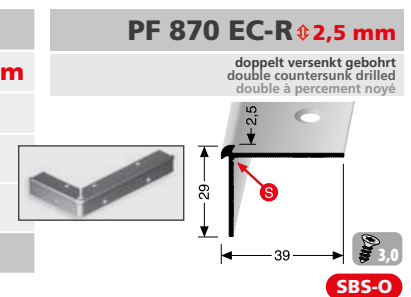

VE	1x	VE	1x
			30 x 30 x 20 cm
F4 Alu silber	25700104		
VE 1	115,75 €/St		

besteht aus 2 Teilen, consists of 2 parts, se compose de 2 parties