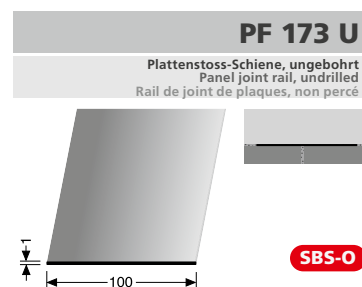

VE	10x 2,60 m			
SV Stahl verzinkt	71732600			
VE 10	38,30 €/St			
< VE	44,05 €/St			

zur Herstellung von stumpfen Plattenstößen
for the production of blunt panel joints
pour la réalisation de joints de plaques émaissés