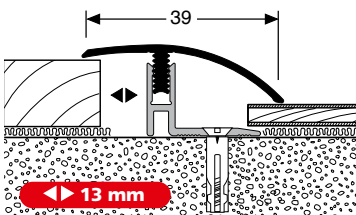

PF 559 H $\updownarrow$ 12 - 17 mm

DIGITAL PRINTING DECOR

VE	10x 3,00 m	10x 2,70 m	10x 2,00 m	10x 1,00 m	10x 0,90 m
H30 Alu Eiche hell	64413030	64412730	64412030	64411030	64410930
H33 Alu Eiche weiß gek.	64413033	64412733	64412033	64411033	64410933
VE 10	77,60 €/St	69,85 €/St	52,25 €/St	27,15 €/St	24,45 €/St
< VE	89,24 €/St	80,33 €/St	60,09 €/St	31,22 €/St	28,12 €/St