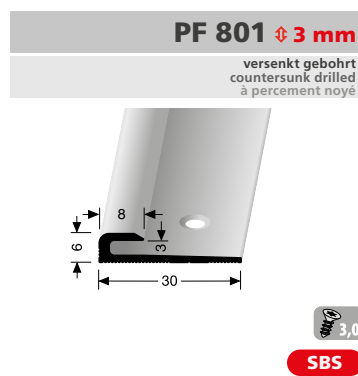

VE	10x 2,50 m			
F3 Alu poliert**	24142503			
F4 Alu silber	24142504			
F9 Alu sand	24142509			
VE 10	20,45 €/St			
< VE	23,52 €/St			
F2G Alu edelstahloptik f.g.	24142502			
VE 10	25,30 €/St			
< VE	29,10 €/St