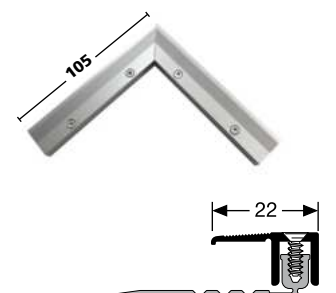

PF 287 AE $\diamond 6,5-16$ mm
90° Außenecke
90° Outer Corner 90° Angle Extérieur

Combi-Style

PF 258 \updownarrow 6,5 - 16 mm

VE	10x 3,00 m	10x 2,70 m	10x 1,00 m
F3 Alu poliert**	19583003	19582703	19581003
F4 Alu silber	19583004	19582704	19581004
F9 Alu sand	19583009	19582709	19581009
VE 10	80,75 €/St	72,70 €/St	28,30 €/St
< VE	92,86 €/St	83,61 €/St	32,55 €/St
F2G Alu edelstahloptik f.g.	19583002	19582702	19581002
VE 10	88,05 €/St	79,30 €/St	30,75 €/St
< VE	101,26 €/St	91,20 €/St	35,36 €/St