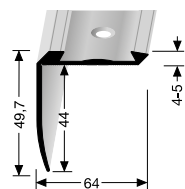

PF 709¹

SBS

VE	10x 2,50 m			
F4 Alu silber	28092504			
F9 Alu sand	28092509			
VE 10	42,25 €/St			
< VE	48,59 €/St			
F5 Alu gold	28092505			
F6 Alu bronze	28092506			
F2 Alu edelstahloptik	28092502			
VE 10	46,60 €/St			
< VE	53,59 €/St			

¹für auswechselbare PVC-Einlagen (S. 165) for exchangeable PVC-inserts (Page 165) pour inserts en PVC interchangeables (page 165)

** Auslaufartikel! Discontinued product! Article discontinué!

* Messing-Preise können sich ändern! Brass prices may change! Les prix du laiton peuvent subir des variations!