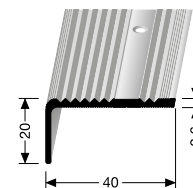

Winkelprofile und TK-Profile

Angle profiles and stair nosings Cornières et nez de marches

VE	10x 2,50 m			
F4 Alu silber	16252504			
VE 0/10	35,05 €/St			
< VE	40,31 €/St			
F2 Alu edelstahloptik	16252502			
VE 0/10	38,15 €/St			
< VE	43,87 €/St			

**NEU-NEW
NOUVEAU**

PF 525

versenkt gebohrt
countersunk drilled
à percement noyé