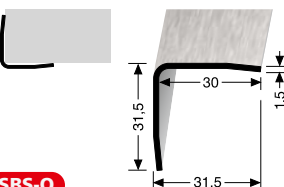

SBS-O

VE 10x 2,50 m

F8G Edelstahl m. gebürst.	72742502	V2A	
VE 10	73,40 €/St		
< VE	84,41 €/St		

³Selbstklebende Ausführung dient nur als Montagehilfe! Self-adhesive version intended only as an installation aid! La version auto-adhésive n'est qu'une aide au montage!