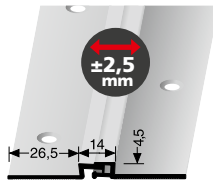

PF 318 SK $\updownarrow$ 4,5 mm

selbstklebend
self-adhesive
auto-adhésif

SBS-O

VE	10x 2,70 m			
F4 Alu silber	18182724			
VE 10	78,70 €/St			
< VE	90,51 €/St			
F2 Alu edelstahloptik	18182722			
VE 10	80,80 €/St			
< VE	92,92 €/St