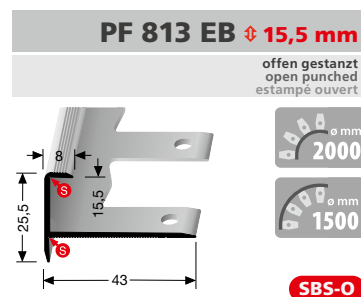

VE	10 x 2,50 m			
F4 Alu silber	18332504			
VE 10	40,15 €/St			
< VE	46,17 €/St			
F2 Alu edelstahloptik	18332502			
VE 10	42,70 €/St			
< VE	49,11 €/St