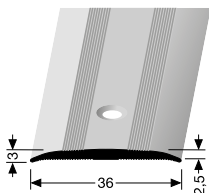

PF 440

mittig versenkt gebohrt
centrally countersunk drilled
à percement noyé central

3,0

SBS

VE	10x 2,70 m	15x 1,00 m	15x 0,90 m
F4 Alu silber	10402704	10401004	10400904
F9 Alu sand**	10402709	10401009	10400909
VE 10/15	24,15 €/St	9,15 €/St	8,55 €/St
< VE	27,77 €/St	10,52 €/St	9,83 €/St
F5 Alu gold	10402705		10400905
F6 Alu bronze	10402706**	10401006	10400906**
F2 Alu edelstahloptik	10402702	10401002	10400902
VE 10/15	26,85 €/St	10,25 €/St	9,20 €/St
< VE	30,88 €/St	11,79 €/St	10,58 €/St