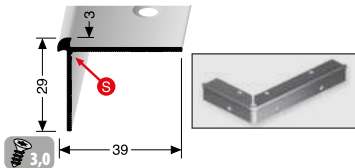

PF 871 EC-L $\updownarrow$ 3 mm

SBS-O

VE	1x	VE	1x
30 x 100 cm		30 x 150 cm	
F4 Alu silber	25718104	F4 Alu silber	25718154
VE 1	98,70 €/St	VE 1	105,80 €/St

runde Ecken, links rounded corners, left bords arrondis, gauche