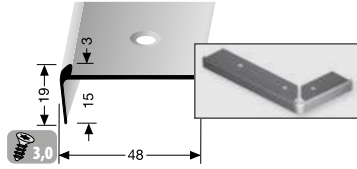

Treppenkantenprofile mit runder Ecke

Stair nosings with round corner Nez de marches avec coin arrondi

PF 860 EC-R $\updownarrow$ 3 mm

SBS-O

VE	1x	VE	1x
100 x 30 cm		150 x 30 cm	
F4 Alu silber	25607104	F4 Alu silber	25607154
VE 1	97,35 €/St	VE 1	104,30 €/St

runde Ecken, rechts rounded corners, right bords arrondis, droit