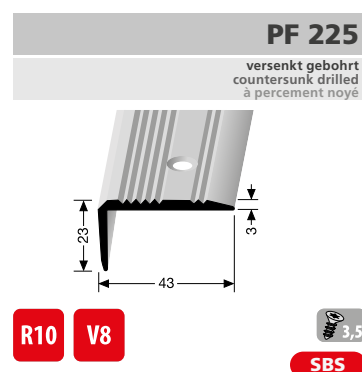

VE	10x 3,00 m	10x 2,50 m	10x 1,00 m	
F3 Alu poliert	14253003	14252503	14251003	
F4 Alu silber	14253004	14252504	14251004	
F9 Alu sand	14253009	14252509	14251009	
VE 10	41,85 €/St	35,05 €/St	14,15 €/St	
< VE	48,13 €/St	40,31 €/St	16,27 €/St	
F5 Alu gold	14253005	14252505	14251005	
F6 Alu bronze	14253006	14252506	14251006	
F2 Alu edelstahloptik	14253002	14252502	14251002	
VE 10	45,45 €/St	38,15 €/St	15,75 €/St	
< VE	52,27 €/St	43,87 €/St	18,11 €/St	
F7 Messing poliert*		14252507	14251007	
VE 10		161,40 €/St	65,15 €/St	
< VE		185,61 €/St	74,92 €/St