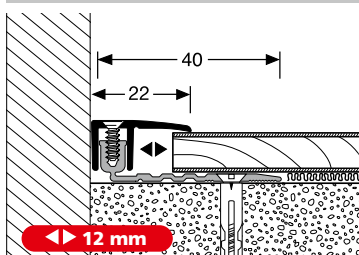

PF 257 $\updownarrow$ 6,5 - 16 mm