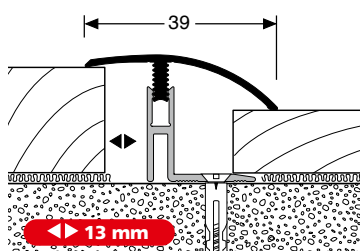

PF 562 $\updownarrow$ 17 - 22 mm

VE	10x 3,00 m	10x 2,00 m	10x 1,00 m
F4 Alu silber	64423004	64422004	64421004
F9 Alu sand	64423009	64422009	64421009
VE 10	71,40 €/St	47,50 €/St	24,75 €/St
< VE	82,11 €/St	54,63 €/St	28,46 €/St
F6 Alu bronze	64423006	64422006	64421006
VE 10	75,80 €/St	50,60 €/St	26,20 €/St
< VE	87,17 €/St	58,19 €/St	30,13 €/St
F2G Alu edelstahloptik f.g.	64423002	64422002	64421002
VE 10	77,90 €/St	51,90 €/St	26,90 €/St
< VE	89,59 €/St	59,69 €/St	30,94 €/St