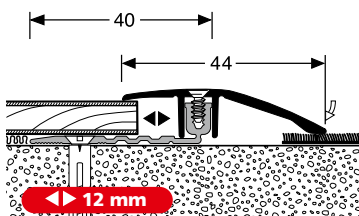

PF 256 $\updownarrow$ 6,5 - 16 mm