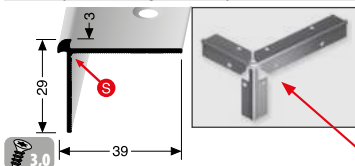

PF 871 EV-L $\updownarrow$ 3 mm

SBS-O

VE	1x	VE	1x
30 x 100 x 20 cm		30 x 150 x 20 cm	
F4 Alu silber	25716104	F4 Alu silber	25716154
VE 1	133,50 €/St	VE 1	140,60 €/St

besteht aus 2 Teilen, consists of 2 parts, se compose de 2 parties

runde Ecken, links rounded corners, left bords arrondis, gauche

Sollbiegestelle Predetermined bending point Point de pliage