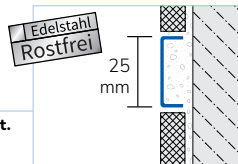

### DURALIS Listellprofil

Listelli-Profile zur dekorativen Wand- und Bodengestaltung;

Material: Edelstahl (V2A/304)

VE1	VE2	VE3		<b>Kat.</b>
10	40	-		<b>A</b>

Höhe mm	Breite mm	Farbe	Länge cm	Referenz	€/lfm
---------	-----------	-------	----------	----------	-------