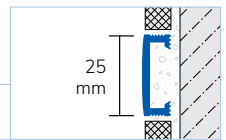

DURALIS Listellprofil

Listelli-Profile zur dekorativen Wand- und Bodengestaltung; Material: Aluminium

VE1	VE2	VE3		Kat.
10	40	-		AA