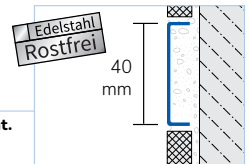

### DURALIS Listellprofil

Listelli-Profile zur dekorativen Wand- und Bodengestaltung;

Material: Edelstahl (V2A/304)

VE1	VE2	VE3		<b>Kat.</b>
10	40	-		<b>A</b>

Höhe mm	Breite mm	Farbe	Länge cm	Referenz	€/lfm
---------	-----------	-------	----------	----------	-------