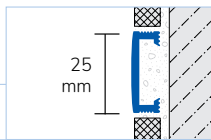

DURALIS Listellprofil

Listelli-Profile zur dekorativen Wand- und Bodengestaltung; Material: Aluminium

VE1	VE2	VE3		Kat.
10	40	-		A