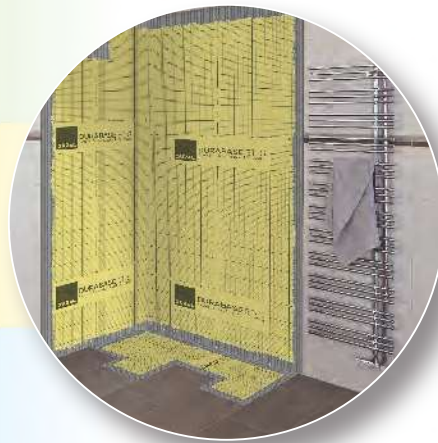

FLIESENPROFILE

TREPPENSTUFENPROFILE

DEHNFUGENPROFILE

LED PROFILE

OUTDOOR PROFILE

MATTENSYSTEME

BAD + DUSCHE

EINGANGSMATTEN / TAKTILE SYSTEME

FLOORBASE

SOCKELLEISTEN

WERKZEUGE + ZUBEHÖR