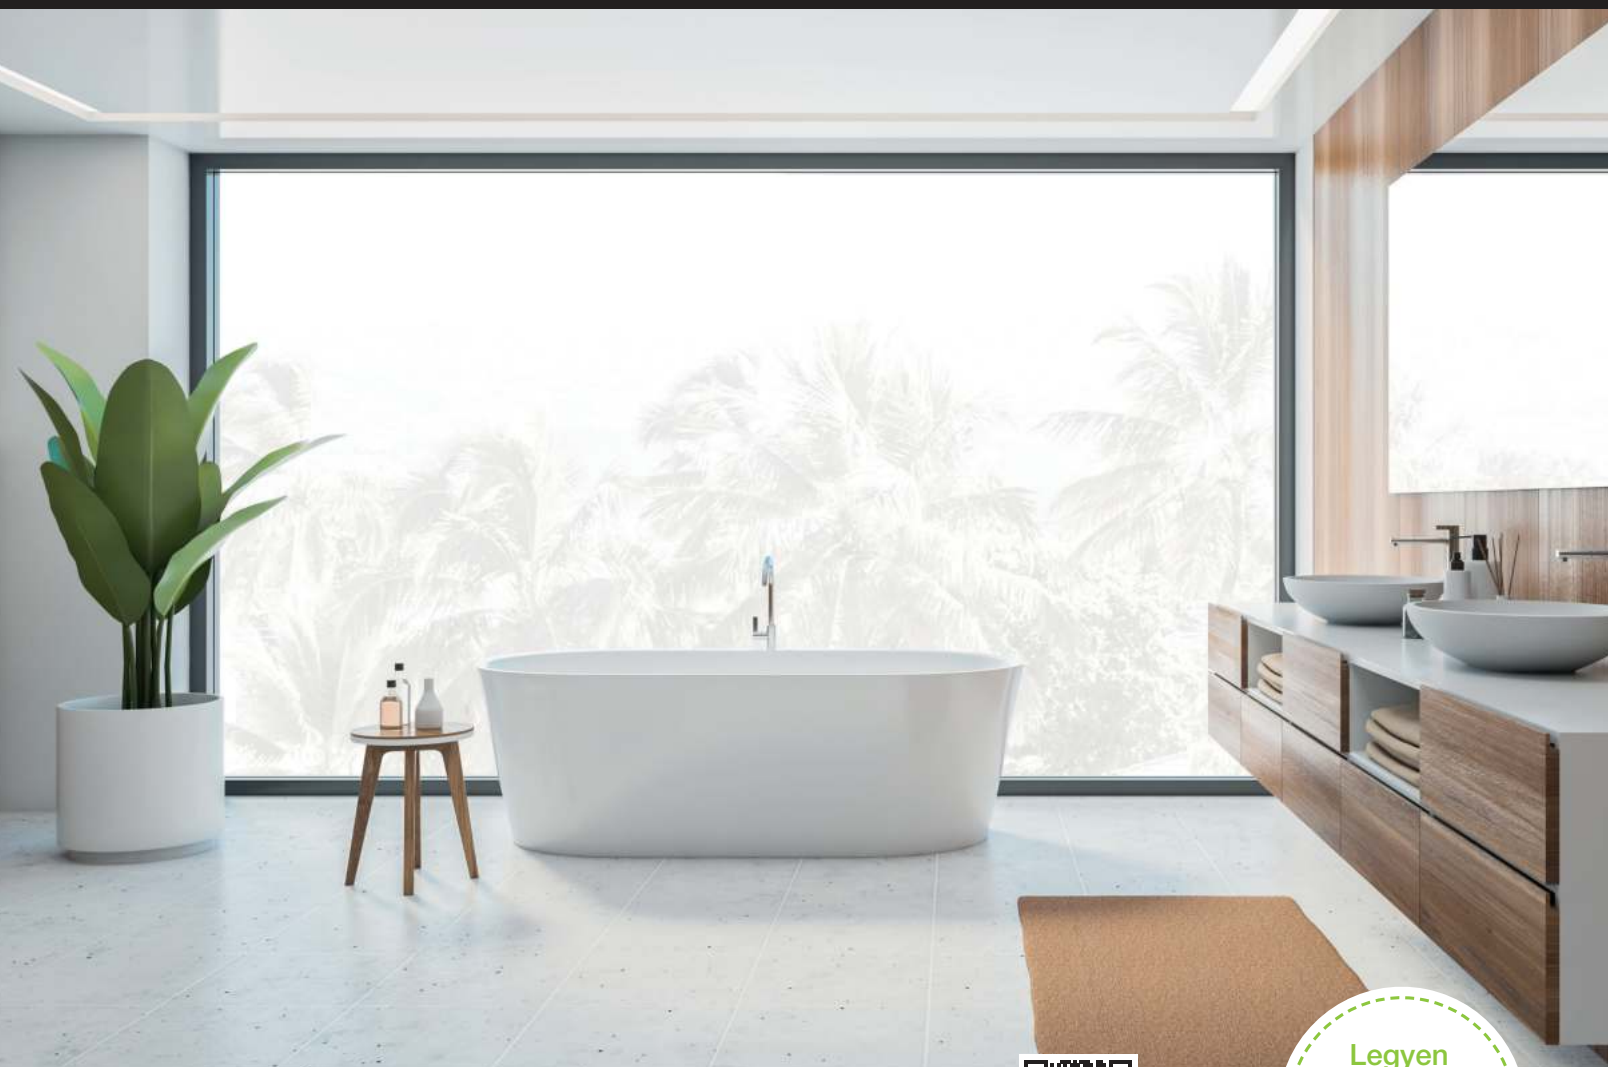

Legyen naprakész, ezért iratkozzon fel a YouTube csatornánkra

Legyen
naprakész
iratkozzon fel
hírlevelünkre

Proline-Systems magyarországi képviselő és import
h2o.hu - SP Bautech Hungary Kft.
website: www.h2o.hu
E-Mail h2o@h2o.hu
Telefon: +36 20 203 1950