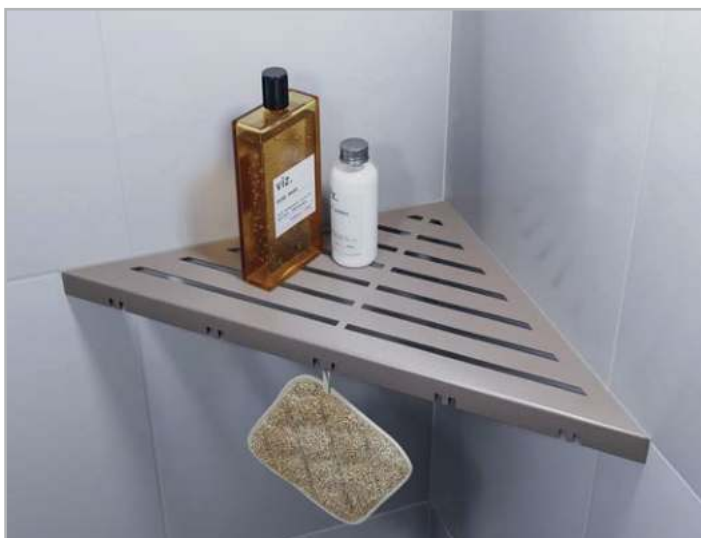

CLASSIC KIVITEL – BÉZS

Multifunkcionális zuhanypolc, akasztókkal együtt, kiváló minőségű, V2A rozsdamentes acél, porszórt, strukturált matt bézs, Classic kivitel, a termék méretei: 240 x 240 mm x 340 mm

Típus	Cikk
MFA-240-Classic	11035BE