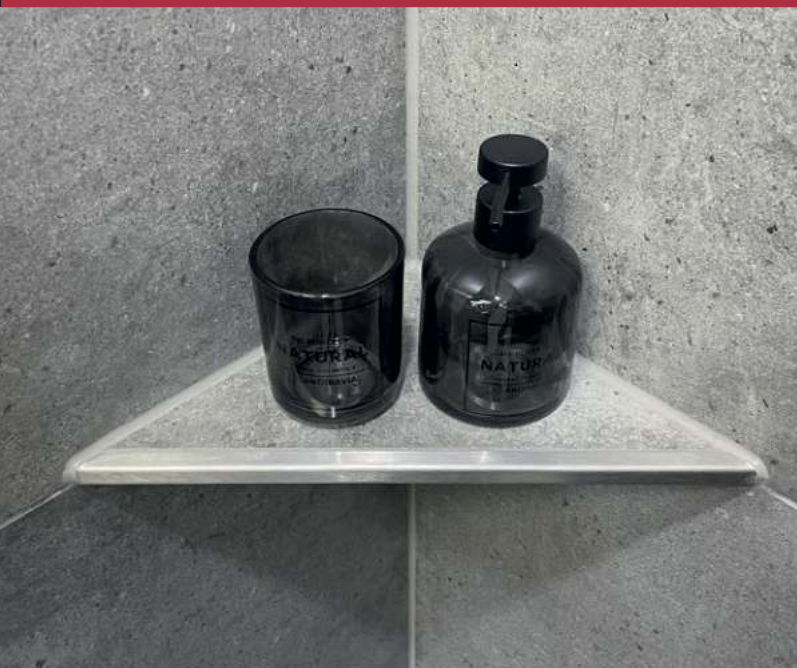

# DESIGN TERMÉKEK AZ ÖN FÜRDŐSZOBÁJÁHOZ

CSEMPÉZHETŐ KIVITELBEN IS (vtg: 11 mm)

PRAKTIKUS AKASZTÓVAL

ÚJ ABLAGO® ZUHANYPOLC-VÁLTOZATOK

## DESIGN TERMÉK A ZUHANYZÓ SZÁMÁRA

Az ABLAGO® Design által forgalmazott formatervezett zuhanypolcok révén nagyszerű dizájnelemet kínálunk Önnek a piperecikkek zuhanyzóban való elhelyezéséhez. A percek alatt beszerelhető zuhanypolcok optimális megoldást nyújtanak, és – a kialakítástól és szintől függően – tökéletesen illeszkednek a csempézett felülethez. A termék kiemelkedő előnye, hogy a DIN 18534 szabványnak megfelelően könnyen beépíthető utólag és eltávolítható anélkül, hogy a helyiség vízszigetelése megsérülne.

minden esetben kiváló minőségű, stílusos zuhanypolcokat kínálunk Önnek, amelyek könnyen tisztíthatók, ugyanakkor szilárdan rögzíthetők

a zuhanyzóban. Végre búcsút mondhatunk azoknak az időknél, amikor a piperecikkeket a padlóra kellett helyeznünk vagy a csap mögé kellett beszorítanunk a flakonokat. A samponos flakonok sem borulnak fel immár olyan könnyen az egyenletes felületű zuhanypolcon – ezt már biztosan sokan tapasztaltuk a hagyományos zuhanykosarak esetében.