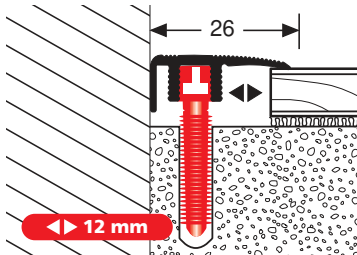

PF 587 D $\varnothing$ 6-25 mm

VE	10x 2,70 m	10x 1,00 m	10x 0,90 m
F4 Alu silber	60327004	60310004	60309004
F9 Alu sand	60327009	60310009	60309009
VE 10	33,35 €/St	12,80 €/St	11,60 €/St
< VE	38,35 €/St	14,72 €/St	13,34 €/St
F5 Alu gold	60327005	60310005	60309005
F6 Alu bronze	60327006	60310006	60309006
F2 Alu edelstahloptik	60327002	60310002	60309002
VE 10	36,05 €/St	13,70 €/St	12,50 €/St
< VE	41,46 €/St	15,76 €/St	14,38 €/St

** Auslaufartikel! Discontinued product! Article discontinué