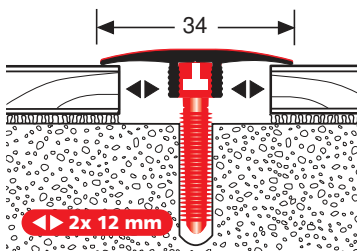

PF 588 DH $\varnothing$ 6-25 mm

VE	10x 2,70 m	10x 1,00 m	10x 0,90 m
H20 Alu Buche dunkel **	60227020	60210020	60209020
H22 Alu Buche hell **	60227022	60210022	60209022
H30 Alu Eiche hell	60227030	60210030	60209030
H33 Alu Eiche weiß gek.	60227033	60210033	60209033
H40 Alu Ahorn **	60227040	60210040	60209040
H61 Alu Eiche grau	60227061	60210061	60209061
H62 Alu Eiche beige grau	60227062	60210062	60209062
H63 Alu Tigua	60227063	60210063	60209063
H64 Alu Eiche creme	60227064	60210064	60209064
H81 Alu Nussbaum	60227081	60210081	60209081
VE 10	43,80 €/St	16,75 €/St	15,10 €/St
< VE	50,37 €/St	19,26 €/St	17,37 €/St