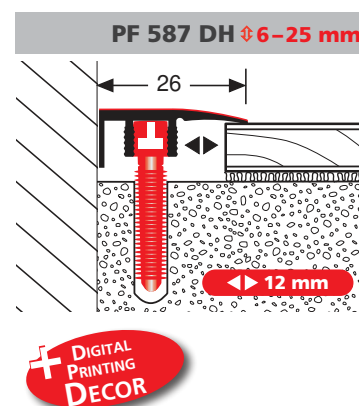

PFE-Click

VE	10x 2,70 m	10x 1,00 m	10x 0,90 m
H20 Alu Buche dunkel**	60327020	60310020	60309020
H22 Alu Buche hell**	60327022	60310022	60309022
H30 Alu Eiche hell	60327030	60310030	60309030
H33 Alu Eiche weiß gek.	60327033	60310033	60309033
H40 Alu Ahorn**	60327040	60310040	60309040
H61 Alu Eiche grau	60327061	60310061	60309061
H62 Alu Eiche beige grau	60327062	60310062	60309062
H63 Alu Tigua	60327063	60310063	60309063
H64 Alu Eiche creme	60327064	60310064	60309064
H81 Alu Nussbaum	60327081	60310081	60309081
VE 10	43,15 €/St	16,30 €/St	14,85 €/St
< VE	49,62 €/St	18,75 €/St	17,08 €/St