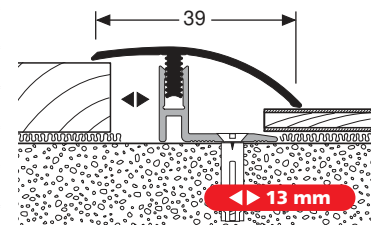

UNO-Click-Parkett

VE	10x 3,00 m	10x 2,70 m	10x 2,00 m	10x 1,00 m	10x 0,90m
F4 Alu silber	64413004	64412704	64412004	64411004	64410904
F9 Alu sand	64413009	64412709	64412009	64411009	64410909
VE 10	64,20 €/St	57,80 €/St	42,90 €/St	22,30 €/St	20,10 €/St
< VE	73,83 €/St	66,47 €/St	49,34 €/St	25,65 €/St	23,12 €/St
F6 Alu bronze	64413006	64412706	64412006	64411006	64410906
VE 10	68,45 €/St	61,65 €/St	45,75 €/St	23,70 €/St	21,40 €/St
< VE	78,72 €/St	70,90 €/St	52,61 €/St	27,26 €/St	24,61 €/St
F2G Alu edelstahl-optik f.g.	64413002	64412702	64412002	64411002	64410902
VE 10	70,45 €/St	63,35 €/St	46,90 €/St	24,35 €/St	21,95 €/St
< VE	81,02 €/St	72,85 €/St	53,94 €/St	28,00 €/St	25,24 €/St
F16 Alu pulver.schwarz			64412016		
VE 10			45,95 €/St		
< VE			52,84 €/St		

PF 559 $\updownarrow$ 12-17 mm