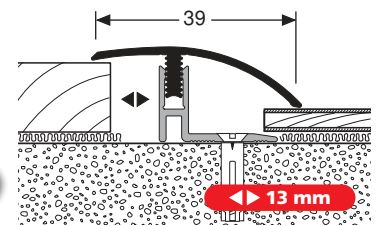

NEU-NEW
NOUVEAU

VE	10x 3,00 m	10x 2,70 m	10x 2,00 m	10x 1,00 m	10x 0,90 m
H30 Alu Eiche hell	64413030	64412730	64412030	64411030	64410930
H33 Alu Eiche weiß gekalkt	64413033	64412733	64412033	64411033	64410933
VE 10	73,55 €/St	66,20 €/St	49,05 €/St	25,25 €/St	22,75 €/St
< VE	84,58 €/St	76,13 €/St	56,41 €/St	29,04 €/St	26,16 €/St

PF 559 H $\updownarrow$ 12-17 mm