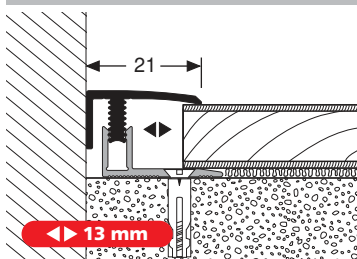

PF 557 $\varnothing$ 7-12 mm

**NEU-NEW
NOUVEAU**

VE	10x 3,00 m	10x 2,70 m	10x 2,00 m	10x 1,00 m	10x 0,90 m
F4 Alu silber	64303004	64302704	64302004	64301004	64300904
F9 Alu sand	64303009	64302709	64302009	64301009	64300909
VE 10	55,95 €/St	50,40 €/St	37,30 €/St	19,45 €/St	17,60 €/St
< VE	64,34 €/St	57,96 €/St	42,90 €/St	22,37 €/St	20,24 €/St
F6 Alu bronze	64303006	64302706	64302006	64301006	64300906
VE 10	59,30 €/St	53,40 €/St	39,55 €/St	20,60 €/St	18,55 €/St
< VE	68,20 €/St	61,41 €/St	45,48 €/St	23,69 €/St	21,33 €/St
F2G Alu edelstahl-optik f.g.	64303002	64302702	64302002	64301002	64300902
VE 10	61,40 €/St	55,30 €/St	40,95 €/St	21,35 €/St	19,20 €/St
< VE	70,61 €/St	63,60 €/St	47,09 €/St	24,55 €/St	22,08 €/St
F16 Alu pulver. schwarz			64302016		
VE 10			39,85 €/St		
< VE			45,83 €/St