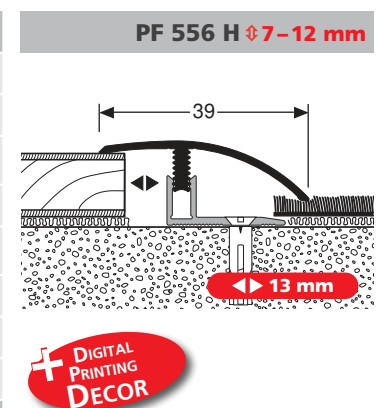

VE	10x 3,00 m	10x 2,70 m	10x 2,00 m	10x 1,00 m	10x 0,90 m
H22 Alu Buche hell		64402722			64400922
H30 Alu Eiche hell	64403030	64402730	64402030	64401030	64400930
H33 Alu Eiche weiß gekalkt	64403033	64402733	64402033	64401033	64400933
H61 Alu Eiche grau		64402761			64400961
H62 Alu Eiche beige grau		64402762			64400962
H64 Alu Eiche creme		64402764			64400964
H65 Alu Eiche h. grau		64402765			64400965
H81 Alu Nussbaum		64402781			64400981
VE 10	70,15 €/St	63,20 €/St	46,75 €/St	24,20 €/St	21,75 €/St
< VE	80,67 €/St	72,68 €/St	53,76 €/St	27,83 €/St	25,01 €/St