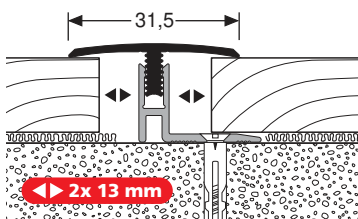

PF 561 H $\diamond$ 12-17 mm

**DIGITAL
PRINTING
DECOR**

VE	10x 3,00 m	10x 2,70 m	10x 2,00 m	10x 1,00 m	10x 0,90 m
H30 Alu Eiche hell	64213030	64212730	64212030	64211030	64210930
H33 Alu Eiche weiß gekalkt	64213033	64212733	64212033	64211033	64210933
VE 10	68,45 €/St	61,65 €/St	45,75 €/St	23,55 €/St	21,25 €/St
< VE	78,72 €/St	70,90 €/St	52,61 €/St	27,08 €/St	24,44 €/St