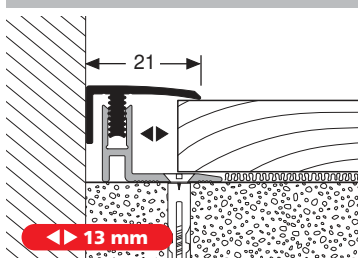

PF 560 H $\diamond$ 12-17 mm

**DIGITAL
PRINTING
DECOR**

VE	10x 3,00 m	10x 2,70 m	10x 2,00 m	10x 1,00 m	10x 0,90 m
H30 Alu Eiche hell	64313030	64312030	64312030	64311030	64310930
H33 Alu Eiche weiß gekalkt	64313033	64312033	64312033	64311033	64310933
VE 10	68,70 €/St	61,85 €/St	45,85 €/St	23,60 €/St	21,30 €/St
< VE	79,01 €/St	71,13 €/St	52,73 €/St	27,14 €/St	24,50 €/St