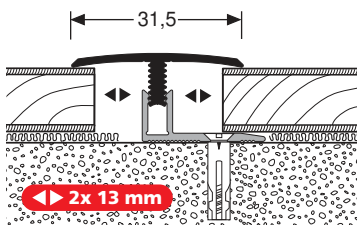

UNO-Click-Laminat

PF 558 $\varnothing$ 7-12 mm

**NEU-NEW
NOUVEAU**

VE	10x 3,00 m	10x 2,70 m	10x 2,00 m	10x 1,00 m	10x 0,90 m
F4 Alu silber	64203004	64202704	64202004	64201004	64200904
F9 Alu sand	64203009	64202709	64202009	64201009	64200909
VE 10	55,75 €/St	50,15 €/St	37,15 €/St	19,40 €/St	17,45 €/St
< VE	64,11 €/St	57,67 €/St	42,72 €/St	22,31 €/St	20,07 €/St
F6 Alu bronze	64203006	64202706	64202006	64201006	64200906
VE 10	59,10 €/St	53,20 €/St	39,40 €/St	20,55 €/St	18,45 €/St
< VE	67,97 €/St	61,18 €/St	45,31 €/St	23,63 €/St	21,22 €/St
F2G Alu edelstahl-optik f.g.	64203002	64202702	64202002	64201002	64200902
VE 10	61,25 €/St	55,15 €/St	40,85 €/St	21,30 €/St	19,10 €/St
< VE	70,44 €/St	63,42 €/St	46,98 €/St	24,50 €/St	21,97 €/St
F16 Alu pulver. schwarz			64202016		
VE 10			39,70 €/St		
< VE			45,66 €/St