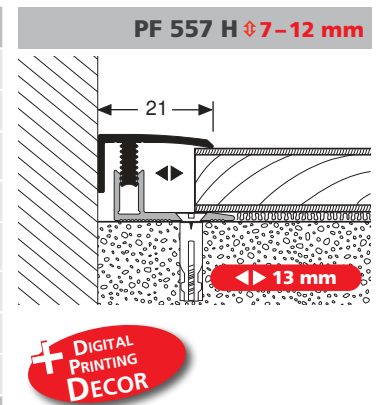

UNO-Click-Laminat

VE	10x 3,00 m	10x 2,70 m	10x 2,00 m	10x 1,00 m	10x 0,90 m
H22 Alu Buche hell		64302722			64300922
H30 Alu Eiche hell	64303030	64302730	64302030	64301030	64300930
H33 Alu Eiche weiß gekalkt	64303033	64302733	64302033	64301033	64300933
H61 Alu Eiche grau		64302761			64300961
H62 Alu Eiche beige grau		64302762			64300962
H64 Alu Eiche creme		64302764			64300964
H65 Alu Eiche h. grau		64302765			64300965
H81 Alu Nussbaum		64302781			64300981
VE 10	65,30 €/St	58,75 €/St	43,55 €/St	22,50 €/St	20,20 €/St
< VE	75,10 €/St	67,56 €/St	50,08 €/St	25,88 €/St	23,23 €/St