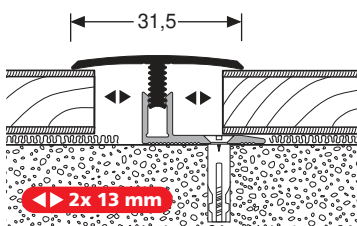

PF 558 H $\varnothing$ 7-12 mm

**DIGITAL
PRINTING
DECOR**

VE	10x 3,00 m	10x 2,70 m	10x 2,00 m	10x 1,00 m	10x 0,90 m
H22 Alu Buche hell		64202722			64200922
H30 Alu Eiche hell	64203030	64202730	64202030	64201030	64200930
H33 Alu Eiche weiß gekalkt	64203033	64202733	64202033	64201033	64200933
H61 Alu Eiche grau		64202761			64200961
H62 Alu Eiche beige grau		64202762			64200962
H64 Alu Eiche creme		64202764			64200964
H65 Alu Eiche h. grau		64202765			64200965
H81 Alu Nussbaum		64202781			64200981
VE 10	65,10 €/St	58,65 €/St	43,40 €/St	22,35 €/St	20,20 €/St
< VE	74,87 €/St	67,45 €/St	49,91 €/St	25,70 €/St	23,23 €/St