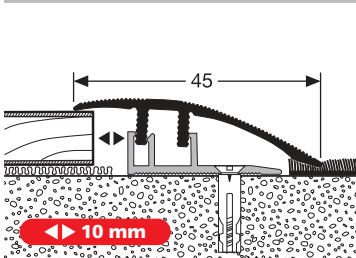

PF 586 L 6,5–9,5 mm

VE	10x 3,00 m	10x 2,70 m	10x 1,00 m	10x 0,90 m
F4 Alu silber	61430004	61427004	61410004	61409004
F9 Alu sand	61430009	61427009	61410009	61409009
VE 10	65,95 €/St	59,30 €/St	22,90 €/St	20,65 €/St
< VE	75,84 €/St	68,20 €/St	26,34 €/St	23,75 €/St
F5 Alu gold	61430005	61427005	61410005	61409005
F6 Alu bronze	61430006	61427006	61410006	61409006
F2 Alu edelstahloptik	61430002	61427002	61410002	61409002
VE 10	68,90 €/St	62,00 €/St	23,70 €/St	21,40 €/St
< VE	79,24 €/St	71,30 €/St	27,26 €/St	24,61 €/St