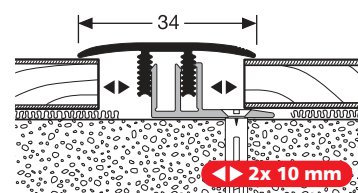

PF 588 L \varnothing 6,5–9,5 mm

PF 588 LH 6,5–9,5 mm

DIGITAL
PRINTING
DECOR

PF 568 Plus \varnothing 8–14 mm

glattes TOP-Profil
smooth TOP profile
seuil TOP lisse

** Auslaufartikel! Discontinued product! Article discontinué