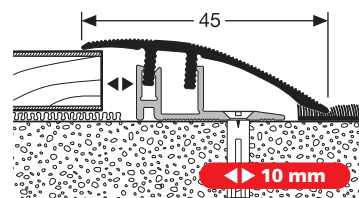

Premium-Laminat Maxx

VE	10x 3,00 m	10x 2,70 m	10x 1,00 m	10x 0,90 m
F4 Alu silber	63730004	63727004	63710004	63709004
F9 Alu sand	63730009	63727009	63710009	63709009
VE 10	67,55 €/St	60,75 €/St	23,35 €/St	21,10 €/St
< VE	77,68 €/St	69,86 €/St	26,85 €/St	24,27 €/St
F2 Alu edelstahloptik	63730002	63727002	63710002	63709002
VE 10	70,25 €/St	63,25 €/St	24,25 €/St	21,75 €/St
< VE	80,79 €/St	72,74 €/St	27,89 €/St	25,01 €/St

PF 586 L Maxx $\diamond$ 8-12 mm

VE	10x 3,00 m	10x 2,70 m	10x 1,00 m	10x 0,90 m
H30 Alu Eiche hell	63730030	63727030	63710030	63709030
H33 Alu Eiche weiß gek.	63730033	63727033	63710033	63709033
H61 Alu Eiche grau	63730061	63727061	63710061	63709061
H62 Alu Eiche beige grau	63730062	63727062	63710062	63709062
H63 Alu Tigua	63730063	63727063	63710063	63709063
H64 Alu Eiche creme	63730064	63727064	63710064	63709064
H81 Alu Nussbaum	63730081	63727081	63710081	63709081
VE 10	77,55 €/St	69,70 €/St	26,45 €/St	23,95 €/St
< VE	89,18 €/St	80,16 €/St	30,42 €/St	27,54 €/St