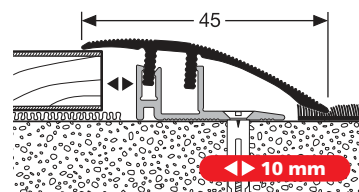

PF 586 LH Maxx $\diamond$ 8-12 mm

für for pour Premium-Laminat $\diamond$ 11-15 mm / Maxx $\diamond$ 14,5-18 mm	10 Bt à 5 St
aus glasfaserverstärktem Kunststoff (GFK) made of glass-fiber reinforced plastic (GFRP) plastique à renfort de verre (PRV)	
5 Stück pieces pièce = 1 set = ausreichend für 100 cm sufficient for 100 cm suffisant pour 100 cm	
	63000002
	6,20 €/Bt

Click-up-block 15

für for pour Premium-Laminat $\diamond$ 16-20 mm / Maxx $\diamond$ 17,5-22,5 mm	10 Bt à 5 St
aus glasfaserverstärktem Kunststoff (GFK) made of glass-fiber reinforced plastic (GFRP) plastique à renfort de verre (PRV)	
5 Stück pieces pièce = 1 set = ausreichend für 100 cm sufficient for 100 cm suffisant pour 100 cm	
	63000001
	6,20 €/Bt

Click-up-block 20