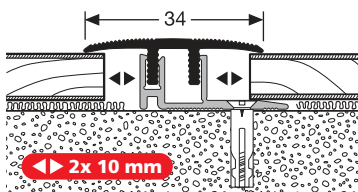

PF 588 LH Maxx \updownarrow 8-12 mm

VE	10x 3,00 m	10x 2,70 m	10x 1,00 m	10x 0,90 m
H30 Alu Eiche hell	63530030	63527030	63510030	63509030
H33 Alu Eiche weiß gek.	63530033	63527033	63510033	63509033
H61 Alu Eiche grau	63530061	63527061	63510061	63509061
H62 Alu Eiche beige grau	63530062	63527062	63510062	63509062
H63 Alu Tigua	63530063	63527063	63510063	63509063
H64 Alu Eiche creme	63530064	63527064	63510064	63509064
H81 Alu Nussbaum	63530081	63527081	63510081	63509081
VE 10	70,70 €/St	63,60 €/St	24,15 €/St	21,70 €/St
< VE	81,31 €/St	73,14 €/St	27,77 €/St	24,96 €/St