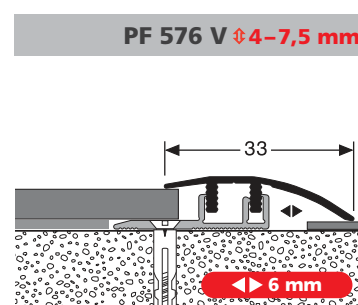

VE	10x 3,00 m	10x 2,70 m	10x 1,00 m	10x 0,90 m
F4 Alu silber	61730004	61727004	61710004	61709004
F9 Alu sand	61730009	61727009	61710009	61709009
VE 10	54,45 €/St	48,95 €/St	19,00 €/St	17,35 €/St
< VE	62,62 €/St	56,29 €/St	21,85 €/St	19,95 €/St
F5 Alu gold	61730005	61727005	61710005	61709005
F6 Alu bronze	61730006	61727006	61710006	61709006
VE 10	57,90 €/St	52,05 €/St	20,05 €/St	18,25 €/St
< VE	66,59 €/St	59,86 €/St	23,06 €/St	20,99 €/St
F2G Alu edelstahloptik f.g.	61730002	61727002	61710002	61709002
VE 10	62,05 €/St	55,85 €/St	21,40 €/St	19,70 €/St
< VE	71,36 €/St	64,23 €/St	24,61 €/St	22,66 €/St