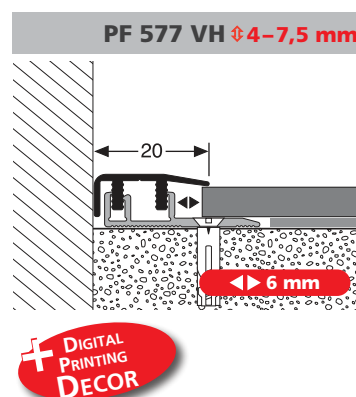

Premium-Vinyl

VE	10x 3,00 m	10x 2,70 m	10x 1,00 m	10x 0,90 m
H30 Alu Eiche hell	61630030	61627030	61610030	61609030
H33 Alu Eiche weiß gek.	61630033	61627033	61610033	61609033
H61 Alu Eiche grau	61630061	61627061	61610061	61609061
H62 Alu Eiche beige grau	61630062	61627062	61610062	61609062
H63 Alu Tigua	61630063	61627063	61610063	61609063
H64 Alu Eiche creme	61630064	61627064	61610064	61609064
VE 10	53,40 €/St	48,00 €/St	18,10 €/St	16,45 €/St
< VE	61,41 €/St	55,20 €/St	20,82 €/St	18,92 €/St