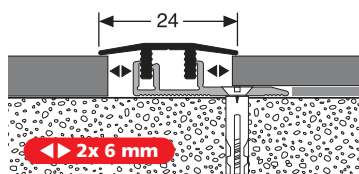

## PF 578 VH $\phi$ 4-7,5 mm

VE	10x 3,00 m	10x 2,70 m	10x 1,00 m	10x 0,90 m
H30 Alu Eiche hell	61530030	61527030	61510030	61509030
H33 Alu Eiche weiß gek.	61530033	61527033	61510033	61509033
H61 Alu Eiche grau	61530061	61527061	61510061	61509061
H62 Alu Eiche beige grau	61530062	61527062	61510062	61509062
H63 Alu Tigua	61530063	61527063	61510063	61509063
H64 Alu Eiche creme	61530064	61527064	61510064	61509064
VE 10	51,20 €/St	46,10 €/St	17,70 €/St	16,15 €/St
< VE	58,88 €/St	53,02 €/St	20,36 €/St	18,57 €/St