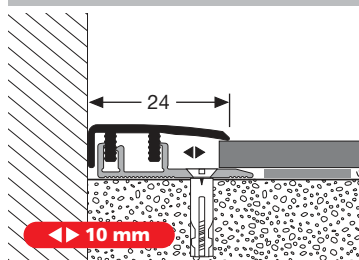

PF 577 V Maxx $\updownarrow$ 3,5–6,5 mm

**NEU-NEW
NOUVEAU**

VE	10x 3,00 m	10x 2,00 m	10x 1,00 m
F4 Alu silber	62630004	62620004	62610004
F9 Alu sand	62630009	62620009	62610009
VE 10	57,40 €/St	39,10 €/St	19,90 €/St
< VE	66,01 €/St	44,97 €/St	22,89 €/St
F6 Alu bronze	62630006	62620006	62610006
VE 10	60,40 €/St	41,30 €/St	20,90 €/St
< VE	69,46 €/St	47,50 €/St	24,04 €/St
F2G Alu edelstahloptik f.g.	62630002	62620002	62610002
VE 10	64,20 €/St	43,80 €/St	22,20 €/St
< VE	73,83 €/St	50,37 €/St	25,53 €/St
F16 Alu pulver. schwarz		62620016	62610016
VE 10		43,35 €/St	22,00 €/St
< VE		49,85 €/St	25,30 €/St