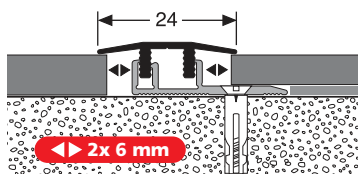

Premium-Vinyl

PF 578 V ϕ 4-7,5 mm

VE	10x 3,00 m	10x 2,70 m	10x 1,00 m	10x 0,90 m
F4 Alu silber	61530004	61527004	61510004	61509004
F9 Alu sand	61530009	61527009	61510009	61509009
VE 10	51,70 €/St	46,50 €/St	17,90 €/St	16,25 €/St
< VE	59,46 €/St	53,48 €/St	20,59 €/St	18,69 €/St
F5 Alu gold	61530005	61527005	61510005	61509005
F6 Alu bronze	61530006	61527006	61510006	61509006
VE 10	54,15 €/St	48,85 €/St	18,90 €/St	17,25 €/St
< VE	62,27 €/St	56,18 €/St	21,74 €/St	19,84 €/St
F2G Alu edelstahloptik f.g.	61530002	61527002	61510002	61509002
VE 10	58,70 €/St	52,85 €/St	20,25 €/St	18,70 €/St
< VE	67,51 €/St	60,78 €/St	23,29 €/St	21,51 €/St