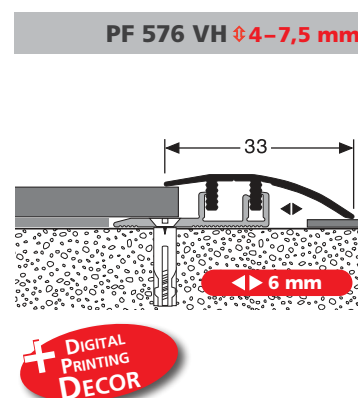

VE	10x 3,00 m	10x 2,70 m	10x 1,00 m	10x 0,90 m
H30 Alu Eiche hell	61730030	61727030	61710030	61709030
H33 Alu Eiche weiß gek.	61730033	61727033	61710033	61709033
H61 Alu Eiche grau	61730061	61727061	61710061	61709061
H62 Alu Eiche beige grau	61730062	61727062	61710062	61709062
H63 Alu Tigua	61730063	61727063	61710063	61709063
H64 Alu Eiche creme	61730064	61727064	61710064	61709064
VE 10	63,80 €/St	57,40 €/St	21,90 €/St	20,10 €/St
< VE	73,37 €/St	66,01 €/St	25,19 €/St	23,12 €/St