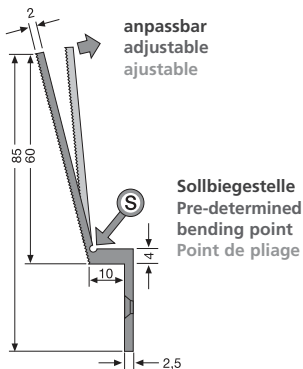

Notre seuil pour nez de marche comportant 2 pièces offre un système de pose approprié et le système garantit une haute sécurité au bord du nez de marche.

- ▶ Seulement un seuil pour tous les revêtements de sol dur par exemple sol vinyle
- ▶ Système de nez marche approuvé par le contrôle technique
- ▶ Pose facile et rapide
- ▶ L'équerre d'installation et de protection livrable

PF 320 \varnothing 7-16 mm

Montagewinkel

Installation edge Equerre d'installation

PF 402

Schräg-Winkel
Sloping edge Equerre oblique

VE	4x 3,00 m	4x 2,70 m	3x 1,00 m	3x 0,90 m
F0 Alu natur	28530103	28527103	28510103	28509103
VE 4/6	73,30 €/St	65,95 €/St	25,15 €/St	20,45 €/St
< VE	84,30 €/St	75,84 €/St	28,92 €/St	23,52 €/St