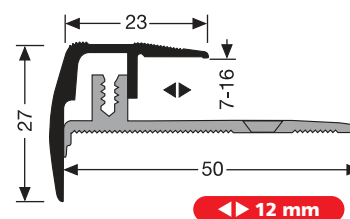

PF 320 $\varnothing$ 7-16 mm