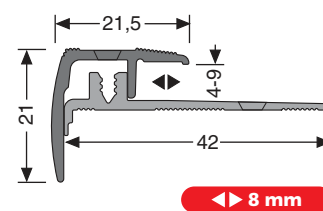

Ambiente

VE	4x 3,00 m	4x 2,70 m	6x 1,00 m
F4 Alu silber	29030004	29027004	29010004
F9 Alu sand	29030009	29027009	29010009
VE 4/6	94,10 €/St	84,60 €/St	32,10 €/St
< VE	108,22 €/St	97,29 €/St	36,92 €/St
F5 Alu gold	29030005	29027005	29010005
F6 Alu bronze	29030006	29027006	29010006
F2 Alu edelstahloptik	29030002	29027002	29010002
VE 4/6	98,75 €/St	88,90 €/St	33,45 €/St
< VE	113,56 €/St	102,24 €/St	38,47 €/St

PF 325 $\varnothing$ 4-9 mm