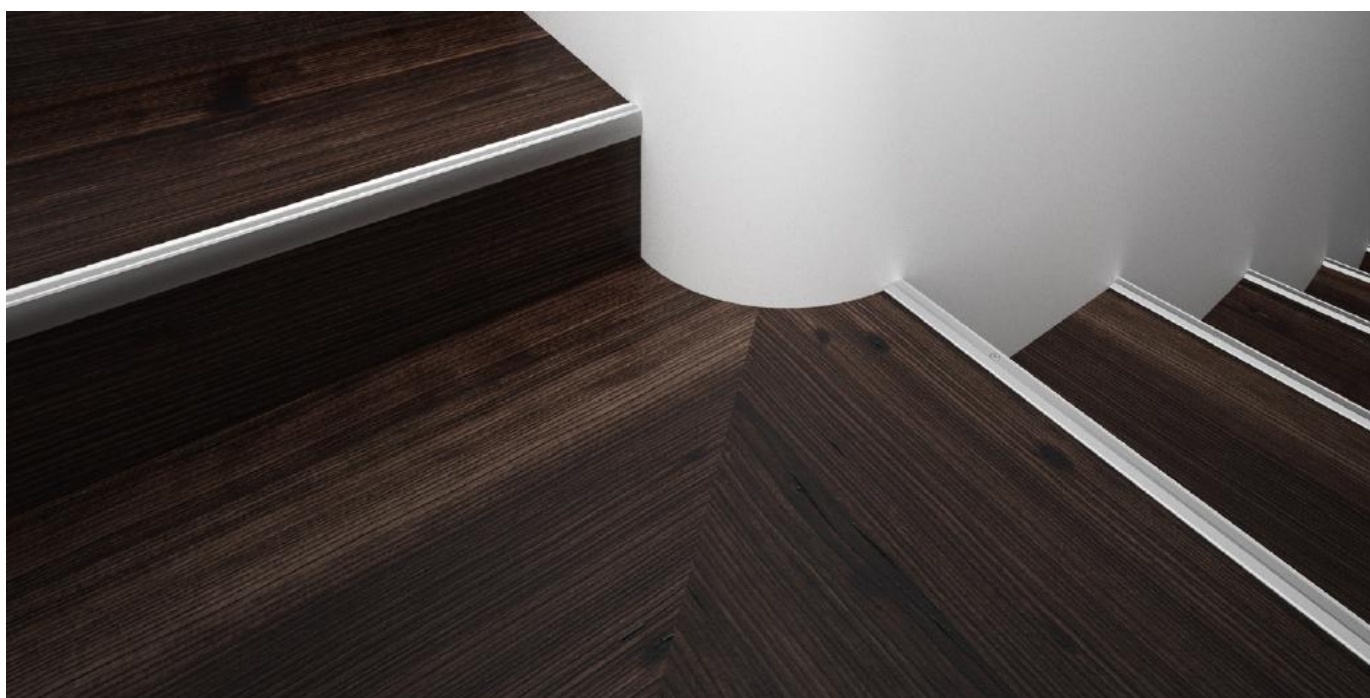

PF 320 $\varnothing$ 7-16 mm