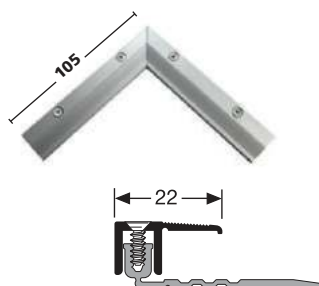

Lift-up-block \varnothing +5 mm/+10 mm

Kreuze und Ecken

Crosses and Corners Croix et Coins

PF 388 TS EC \diamond 5-11,5 mm

90° Ecke
90° Corner 90° Angle

VE	4x 11,5 x 11,5 cm			
F4 Alu silber	19720304			
VE 4	57,55 €/St			
F2 Alu edelstahloptik	19720302			
VE 4	57,80 €/St			

90° Innenecke
90° Inner Corner 90° Angle Intérieur

VE	1x 10,5 x 10,5 cm			
F4 Alu silber	19730404			
VE 1	57,40 €/St			
F2 Alu edelstahloptik	19730402			
VE 1	57,45 €/St			

PF 387 TS AE \diamond 5-11,5 mm