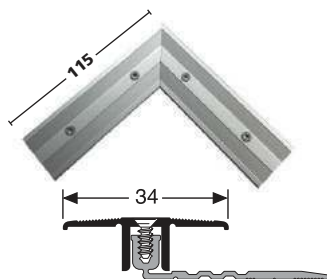

Lift-up-block \varnothing +5 mm/+10 mm

Kreuze und Ecken

Crosses and Corners Croix et Coins

PF 388 TS EC \diamond 5-11,5 mm

90° Ecke
90° Corner 90° Angle

VE	4x 11,5 x 11,5 cm			
F4 Alu silber	19720304			
VE 4	57,55 €/St			
F2 Alu edelstahloptik	19720302			
VE 4	57,80 €/St			