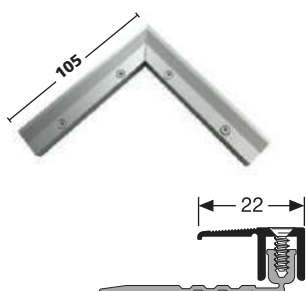

PF 487 AE $\updownarrow$ 7-15 mm

90° Außenecke
90° Outer Corner 90° Angle Extérieur

VE	1x 10,5 x 10,5 cm			
F4 Alu silber	19400304			
VE 1	57,70 €/St			
F2 Alu edelstahloptik	19400302			
VE 1	57,95 €/St