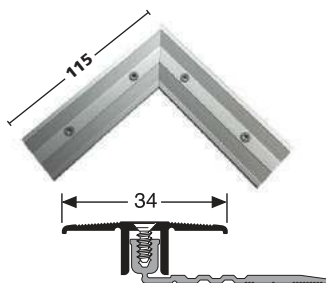

Lift-up-block \varnothing +5 mm/+10 mm

Kreuze und Ecken

Crosses and Corners Croix et Coins

PF 488 EC \updownarrow 7-15 mm

90° Ecke
90° Corner 90° Angle

VE	1x 11,5 x 11,5 cm			
F4 Alu silber	19500304			
VE 1	58,10 €/St			
F2 Alu edelstahloptik	19500302			
VE 1	58,25 €/St			