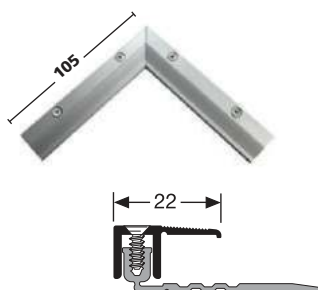

Lift-up-block \varnothing +5 mm/+10 mm

Kreuze und Ecken

Crosses and Corners Croix et Coins

PF 488 EC \updownarrow 7-15 mm

90° Ecke
90° Corner 90° Angle

VE	1x 11,5 x 11,5 cm			
F4 Alu silber	19500304			
VE 1	58,10 €/St			
F2 Alu edelstahloptik	19500302			
VE 1	58,25 €/St			

PF 488 FK \updownarrow 7-15 mm

360° Fugenkreuz
360° Crossing joint 360° Croix

VE	1x 20 x 20 cm			
F4 Alu silber	19500204			
VE 1	80,20 €/St			
F2 Alu edelstahloptik	19500202			
VE 1	80,50 €/St			

PF 487 IE \updownarrow 7-15 mm

90° Innenecke
90° Inner Corner 90° Angle Intérieur

VE	1x 10,5 x 10,5 cm			
F4 Alu silber	19400404			
VE 1	57,70 €/St			
F2 Alu edelstahloptik	19400402			
VE 1	57,95 €/St			

PF 487 AE \updownarrow 7-15 mm