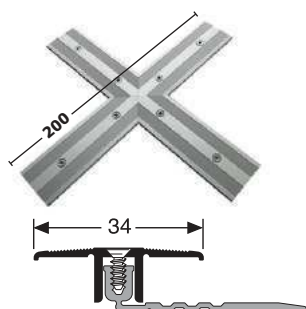

PF 388 TS FK $\diamond$ 5-11,5 mm

360° Fugenkreuz
360° Crossing joint 360° Croix

VE	1x 20 x 20 cm			
F4 Alu silber	19720204			
VE 1	79,30 €/St			
F2 Alu edelstahloptik	19720202			
VE 1	79,60 €/St