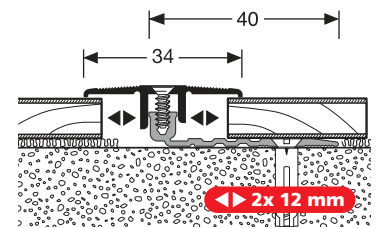

Twin-Small

VE	10x 3,00 m	10x 2,70 m	10x 1,00 m	10x 0,90 m
F4 Alu silber	19723004	19722704	19721004	19720904
F9 Alu sand	19723009	19722709	19721009	19720909
VE 10	62,55 €/St	56,30 €/St	22,25 €/St	20,10 €/St
< VE	71,93 €/St	64,75 €/St	25,59 €/St	23,12 €/St
F5 Alu gold	19723005	19722705	19721005	19720905
F6 Alu bronze	19723006	19722706	19721006	19720906
F2 Alu edelstahloptik	19723002	19722702	19721002	19720902
VE 10	66,15 €/St	59,55 €/St	23,20 €/St	20,90 €/St
< VE	76,07 €/St	68,48 €/St	26,68 €/St	24,04 €/St

PF 388 TS $\varnothing$ 5-11,5 mm