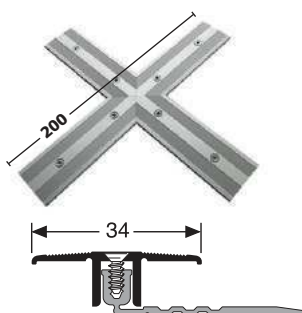

PF 488 FK $\updownarrow$ 7-15 mm

360° Fugenkreuz
360° Crossing joint 360° Croix

VE	1x 20 x 20 cm			
F4 Alu silber	19500204			
VE 1	80,20 €/St			
F2 Alu edelstahloptik	19500202			
VE 1	80,50 €/St