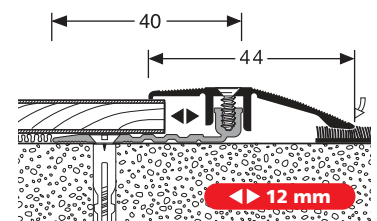

PF 386 TS $\varnothing$ 5-11,5 mm