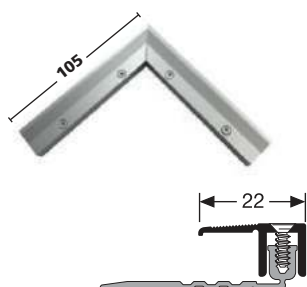

PF 387 TS AE $\diamond$ 5-11,5 mm

90° Außenecke
90° Outer Corner 90° Angle Extérieur

VE	1x 10,5 x 10,5 cm			
F4 Alu silber	19730304			
VE 1	57,40 €/St			
F2 Alu edelstahloptik	19730302			
VE 1	57,45 €/St