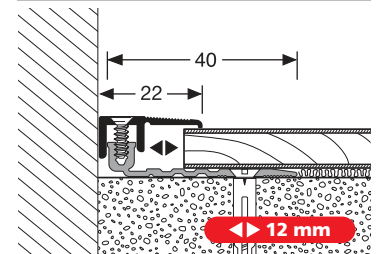

PF 387 TS $\varnothing$ 5-11,5 mm