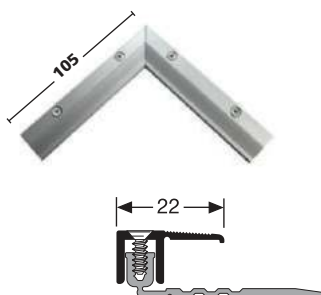

### PF 287 IE $\updownarrow$ 6,5-16 mm

90° Innenecke  
90° Inner Corner 90° Angle Intérieur

VE	1x 10,5 x 10,5 cm		
F4 Alu silber	19100404		
VE 1	58,00 €/St		
F2 Alu edelstahloptik	19100402		
VE 1	58,10 €/St		