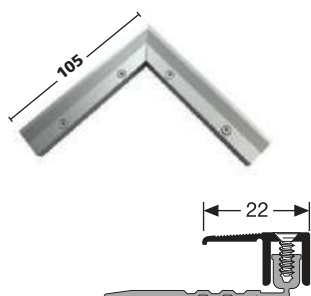

### PF 287 IE $\updownarrow$ 6,5-16 mm

90° Innenecke  
90° Inner Corner 90° Angle Intérieur

VE	1x 10,5 x 10,5 cm		
F4 Alu silber	19100404		
VE 1	58,00 €/St		
F2 Alu edelstahloptik	19100402		
VE 1	58,10 €/St		

### PF 287 AE $\updownarrow$ 6,5-16 mm

90° Außenecke  
90° Outer Corner 90° Angle Extérieur

VE	1x 10,5 x 10,5 cm		
F4 Alu silber	19100304		
VE 1	58,00 €/St		
F2 Alu edelstahloptik	19100302		
VE 1	58,10 €/St		