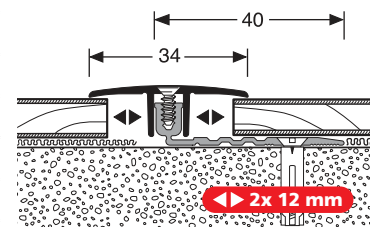

Combi-Style

glattes TOP-Profil
smooth TOP profile
seuil TOP lisse

PF 258 $\varnothing$ 6,5-16 mm

VE	10x 3,00 m	10x 2,70 m	10x 1,00 m
F3 Alu poliert	19583003	19582703	19581003
F4 Alu silber	19583004	19582704	19581004
F9 Alu sand	19583009	19582709	19581009
VE 10	76,50 €/St	68,90 €/St	26,85 €/St
< VE	87,98 €/St	79,24 €/St	30,88 €/St
F2G Alu edelstahloptik f.g.	19583002	19582702	19581002
VE 10	83,50 €/St	75,15 €/St	29,15 €/St
< VE	96,03 €/St	86,42 €/St	33,52 €/St