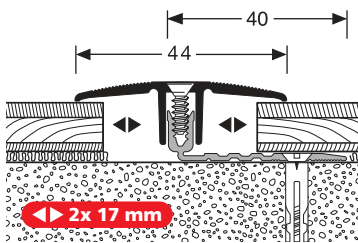

Combi-Maxx

PF 388 Maxx $\varnothing 7-18$ mm