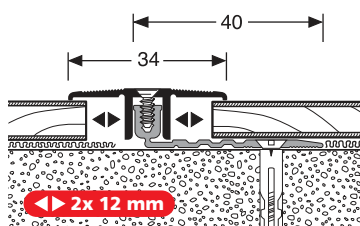

Combi

PF 288 $\varnothing 6,5-16$ mm

**NEU·NEW
NOUVEAU**

VE	10x 3,00 m	10x 2,70 m	10x 1,00 m	10x 0,90 m
F4 Alu silber	19003004	19002704	19001004	19000904
F9 Alu sand	19003009	19002709	19001009	19000909
VE 10	74,15 €/St	66,80 €/St	26,00 €/St	23,50 €/St
< VE	85,27 €/St	76,82 €/St	29,90 €/St	27,03 €/St
F5 Alu gold	19003005	19002705	19001005	19000905
F6 Alu bronze	19003006	19002706	19001006	19000906
F2 Alu edelstahloptik	19003002	19002702	19001002	19000902
VE 10	76,95 €/St	69,25 €/St	27,00 €/St	24,25 €/St
< VE	88,49 €/St	79,64 €/St	31,05 €/St	27,89 €/St
F4G Alu silber f.g.	19003014		19001014	
VE 10	83,05 €/St		29,15 €/St	
< VE	95,51 €/St		33,52 €/St	
F1G Alu platinumium f.g.	19003014		19001011	
VE 10	90,05 €/St		31,60 €/St	
< VE	103,56 €/St		36,34 €/St	
F17 Alu schwarz	19003017	19002717	19001017	
VE 10	81,05 €/St	72,90 €/St	28,10 €/St	
< VE	93,21 €/St	83,84 €/St	32,32 €/St