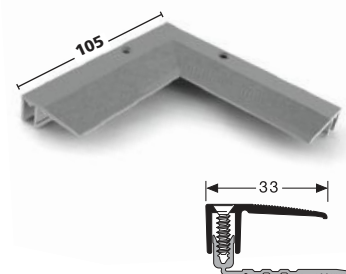

VE	1x 10,5 x 10,5 cm			
F4 Alu silber	19640404			
VE 1	59,05 €/St			
F2 Alu edelstahloptik	19640402			
VE 1	59,20 €/St			

PF 387 Maxx IE $\diamond$ 7-18 mm
90° Innenecke
90° Inner Corner 90° Angle Intérieur