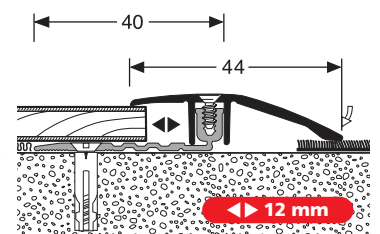

glattes TOP-Profil
smooth TOP profile
seuil TOP lisse

PF 256 $\varnothing$ 6,5-16 mm

VE	10x 3,00 m	10x 2,70 m	10x 1,00 m
F3 Alu poliert	19563003	19562703	19561003
F4 Alu silber	19563004	19562704	19561004
F9 Alu sand	19563009	19562709	19561009
VE 10	85,30 €/St	76,80 €/St	29,75 €/St
< VE	98,10 €/St	88,32 €/St	34,21 €/St
F2 Alu edelstahloptik f.g.	19563002	19562702	19561002
VE 10	92,50 €/St	83,30 €/St	32,15 €/St
< VE	106,38 €/St	95,80 €/St	36,97 €/St