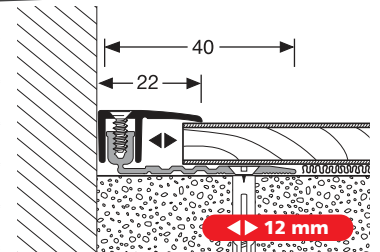

glattes TOP-Profil
smooth TOP profile
seuil TOP lisse

PF 257 $\varnothing$ 6,5-16 mm

VE	10x 3,00 m	10x 2,70 m	10x 1,00 m
F3 Alu poliert	19573003	19572703	19571003
F4 Alu silber	19573004	19572704	19571004
F9 Alu sand	19573009	19572709	19571009
VE 10	69,45 €/St	62,50 €/St	24,60 €/St
< VE	79,87 €/St	71,88 €/St	28,29 €/St
F2G Alu edelstahloptik f.g.	19573002	19572702	19571002
VE 10	75,60 €/St	68,10 €/St	26,50 €/St
< VE	86,94 €/St	78,32 €/St	30,48 €/St