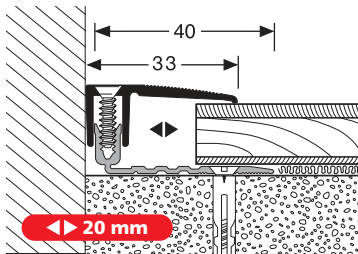

PF 387 Maxx $\varnothing 7-18$ mm