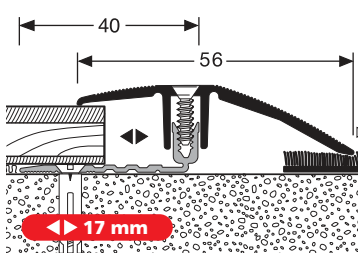

PF 386 Maxx $\varnothing 7-18$ mm