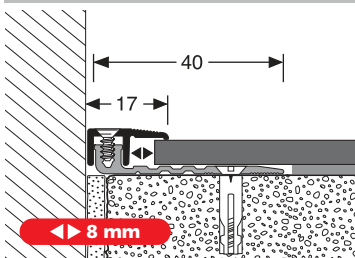

A côté des seuils pour la pose de parquet et de stratifiés nous offrons au travers de ce système une solution visuellement attrayante pour les sols vinyle à partir de 4 mm.

Malgré un seuil raccordement mince, un joint de dilatation suffisant est offert, ceci grâce à la base mince.

- ▶ **Système de seuil à visser le plus mince au niveau mondial**
- ▶ **Maintenant disponible avec des profilés BASIS larges**
- ▶ **Seuil raccordement de forme élégante avec hauteur d'installation plus faible**

Combi-Vinyl

PF 378 V $\varnothing 4-9,5$ mm

**NEU-NEW
NOUVEAU**

VE	10x 3,00 m	10x 2,70 m	10x 1,00 m	10x 0,90 m
F4 Alu silber	19823004	19822704	19821004	19820904
F9 Alu sand	19823009	19822709	19821009	19820909
VE 10	59,60 €/St	53,65 €/St	21,20 €/St	19,10 €/St
< VE	68,54 €/St	61,70 €/St	24,38 €/St	21,97 €/St
F5 Alu gold	19823005	19822705	19821005	19820905
F6 Alu bronze	19823006	19822706	19821006	19820906
F2 Alu edelstahloptik	19823002	19822702	19821002	19820902
VE 10	61,75 €/St	55,50 €/St	21,95 €/St	19,90 €/St
< VE	71,01 €/St	63,83 €/St	25,24 €/St	22,89 €/St
F17 Alu schwarz	19823017	19822717	19821017	
VE 10	65,95 €/St	59,25 €/St	23,20 €/St	
< VE	75,84 €/St	68,14 €/St	26,68 €/St	

PF 377 V $\varnothing 4-9,5$ mm

**NEU-NEW
NOUVEAU**

VE	10x 3,00 m	10x 2,70 m	10x 1,00 m	10x 0,90 m
F4 Alu silber	19833004	19832704	19831004	19830904
F9 Alu sand	19833009	19832709	19831009	19830909
VE 10	56,40 €/St	50,85 €/St	20,10 €/St	18,25 €/St
< VE	64,86 €/St	58,48 €/St	23,12 €/St	20,99 €/St
F5 Alu gold	19833005	19832705	19831005	19830905
F6 Alu bronze	19833006	19832706	19831006	19830906
F2 Alu edelstahloptik	19833002	19832702	19831002	19830902
VE 10	58,75 €/St	52,85 €/St	20,75 €/St	18,80 €/St
< VE	67,56 €/St	60,78 €/St	23,86 €/St	21,62 €/St
F17 Alu schwarz	19833017	19832717	19831017	
VE 10	62,90 €/St	56,50 €/St	22,00 €/St	
< VE	72,34 €/St	64,98 €/St	25,30 €/St	