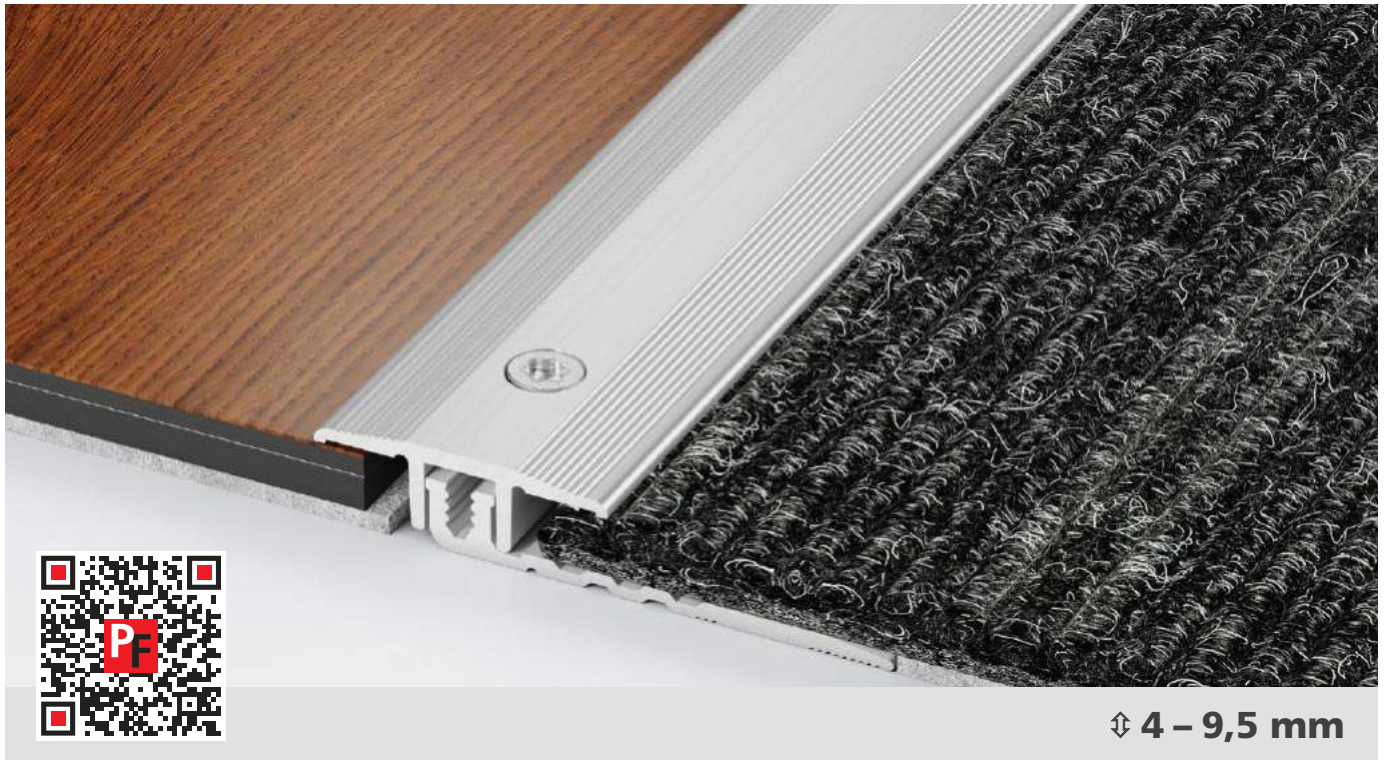

Combi-Vinyl

Neben den Profilen für die Verlegung von Parkett und Laminat bieten wir mit diesem System eine optisch ansprechende Lösung für Designbeläge ab 4 mm.

Trotz schmaler TOP-Profile ist eine ausreichende Dehnungsfuge dank der schlanken Unterkonstruktion gegeben.

- ▶ **Wohl schmalstes Schraub-Profilsystem weltweit**
- ▶ **Mit breitem BASIS-Profil erhältlich**
- ▶ **Formschönes TOP-Profil mit geringer Aufbauhöhe**

In addition to the profiles for the installation of parquet and laminate, this system offers a visually appealing solution for design coverings from 4 mm.

Despite a narrower TOP-Profile, a sufficient expansion joint is possible thanks to the slim substructure.

- ▶ **Slimmest screw profile system worldwide**
- ▶ **available with wider BASE-Profile**
- ▶ **Elegant TOP-Profile with low build-up height**

A côté des seuils pour la pose de parquet et de stratifiés nous offrons au travers de ce système une solution visuellement attrayante pour les sols vinyle à partir de 4 mm.

Malgré un seuil raccordement mince, un joint de dilatation suffisant est offert, ceci grâce à la base mince.