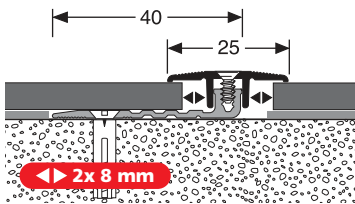

Combi-Vinyl

PF 378 V $\varnothing 4-9,5$ mm

**NEU-NEW
NOUVEAU**

VE	10x 3,00 m	10x 2,70 m	10x 1,00 m	10x 0,90 m
F4 Alu silber	19823004	19822704	19821004	19820904
F9 Alu sand	19823009	19822709	19821009	19820909
VE 10	59,60 €/St	53,65 €/St	21,20 €/St	19,10 €/St
< VE	68,54 €/St	61,70 €/St	24,38 €/St	21,97 €/St
F5 Alu gold	19823005	19822705	19821005	19820905
F6 Alu bronze	19823006	19822706	19821006	19820906
F2 Alu edelstahloptik	19823002	19822702	19821002	19820902
VE 10	61,75 €/St	55,50 €/St	21,95 €/St	19,90 €/St
< VE	71,01 €/St	63,83 €/St	25,24 €/St	22,89 €/St
F17 Alu schwarz	19823017	19822717	19821017	
VE 10	65,95 €/St	59,25 €/St	23,20 €/St	
< VE	75,84 €/St	68,14 €/St	26,68 €/St