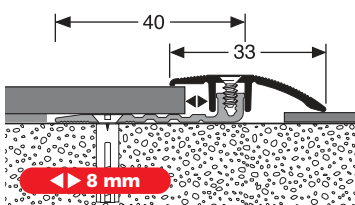

PF 376 V $\varnothing 4-9,5$ mm

**NEU-NEW
NOUVEAU**

VE	10x 3,00 m	10x 2,70 m	10x 1,00 m	10x 0,90 m
F4 Alu silber	19843004	19842704	19841004	19840904
F9 Alu sand	19843009	19842709	19841009	19840909
VE 10	66,15 €/St	59,55 €/St	23,20 €/St	20,90 €/St
< VE	76,07 €/St	68,48 €/St	26,68 €/St	24,04 €/St
F5 Alu gold	19843005	19842705	19841005	19840905
F6 Alu bronze	19843006	19842706	19841006	19840906
F2 Alu edelstahloptik	19843002	19842702	19841002	19840902
VE 10	69,35 €/St	62,35 €/St	24,50 €/St	22,15 €/St
< VE	79,75 €/St	71,70 €/St	28,18 €/St	25,47 €/St
F17 Alu schwarz	19843017	19842717	19841017	
VE 10	73,50 €/St	66,10 €/St	25,70 €/St	
< VE	84,53 €/St	76,02 €/St	29,56 €/St