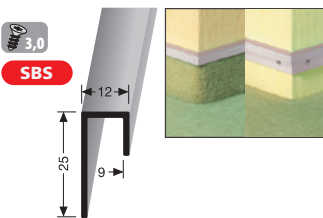

PF 901 ⇄ 9 mm

VE 10x 2,50 m

F4 Alu silber	72012504		
VE 10	23,00 €/St		
< VE	26,45 €/St		
F2G Alu edelstahloptik f.g.	72012502		
VE 10	27,50 €/St		
< VE	31,63 €/St