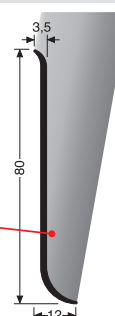

VE	10x 2,50 m			
F4 Alu silber	72132504			
VE 10	29,50 €/St			
< VE	33,93 €/St			
F2G Alu edelstahloptik f.g.	72132502			
VE 10	35,50 €/St			
< VE	40,83 €/St			

PF 913 U

ungebohrt
undrilled
non percé