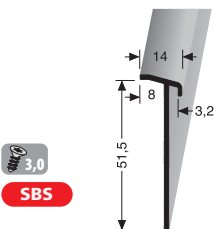

PF 928

VE 10x 2,50 m

F4 Alu silber	29282504		
VE 10	20,40 €/St		
< VE	23,46 €/St		
F2G Alu edelstahloptik f.g.	29282502		
VE 10	24,55 €/St		
< VE	28,23 €/St		

Fliesenabschluss-Sockel
Tile end base
Plinthe de finition pour carrelage