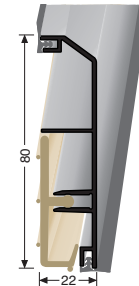

SBS

VE	10x 2,50 m			
F4 Alu silber	72342594			
VE 10	76,05 €/St			
< VE	87,46 €/St			
F2G Alu edelstahloptik f.g.	72342592			
VE 10	88,25 €/St			
< VE	101,49 €/St			

PF 934 D
versetzt versenkt gebohrt
offset countersunk drilled
à perçement noyé décalé