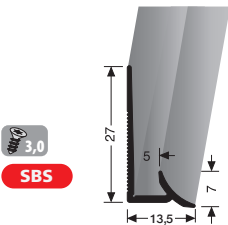

DECO-FLAIR Sockelleisten

DECO-FLAIR Base-Boards DECO-FLAIR Plinthes

PF 927 ⇄ 5 mm

VE 10x 2,50 m

F4 Alu silber	72272504		
VE 10	16,30 €/St		
< VE	18,75 €/St		
F2G Alu edelstahloptik	72272502		
VE 10	19,70 €/St		
< VE	22,66 €/St		

Montagevideos
installation videos
vidéos d'installation