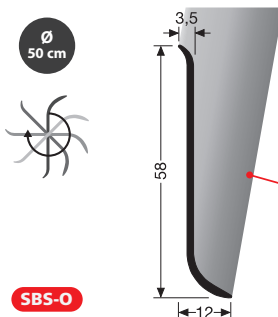

PF 912 U

ungebohrt
undrilled
non percé

VE	10 x 2,50 m			
F4 Alu silber	72122504			
VE 10	27,15 €/St			
< VE	31,22 €/St			
F2G Alu edelstahloptik f.g.	72122502			
VE 10	31,90 €/St			
< VE	36,69 €/St			

edelstahloptik ist einseitig fein geschliffen, stainless steel optic is fine grinded on one side, optique inox poli sur une face

** Auslaufartikel! Dicontinued product! Article discontinué!