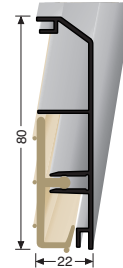

DECO-FLAIR Sockelleisten

DECO-FLAIR Base-Boards DECO-FLAIR Plinthes

VE	10x 2,50 m			
F4 Alu silber	72342504			
VE 10	59,55 €/St			
< VE	68,48 €/St			
F2G Alu edelstahloptik f.g.	72342502			
VE 10	71,50 €/St			
< VE	82,23 €/St			

PF 934
versenkt gebohrt
countersunk drilled
à perçement noyé