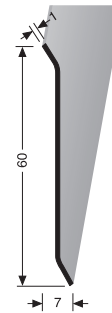

SBS-O

VE	V2A	10 x 2,50 m		
F8G Edelstahl m. gebürst.		73172502		
VE 10		75,00 €/St		
< VE		86,25 €/St		

Edelstahl-Sockelleiste
Stainless steel skirting
Plinthe en acier inoxydable

PF 917 U
ungebohrt undrilled non percé