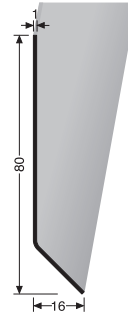

DECO-FLAIR Sockelleisten

DECO-FLAIR Base-Boards DECO-FLAIR Plinthes

VE	V2A	10 x 2,50 m		
F8G Edelstahl m. gebürst.		73162502		
VE 10		62,25 €/St		
< VE		71,59 €/St		

Edelstahl-Sockelleiste
Stainless steel skirting
Plinthe en acier inoxydable

PF 916 U
ungebohrt undrilled non percé