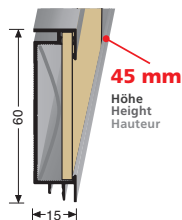

DECO-FLAIR Sockelleisten

DECO-FLAIR Base-Boards DECO-FLAIR Plinthes

PF 950 $\varnothing 2-11\text{ mm} / \varnothing 45\text{ mm}$

SBS

VE	10x 2,50 m			
F4 Alu silber	72502504			
VE 10	57,40 €/St			
< VE	66,01 €/St			
F2G Alu edelstahloptik f.g.	72502502			
VE 10	69,25 €/St			
< VE	79,64 €/St