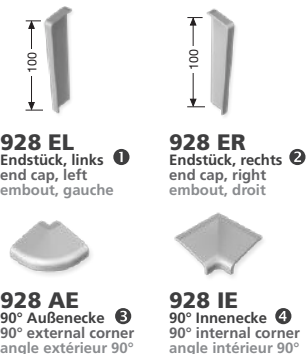

für for pour PF 928

	1 Endstück, links end cap, left embout, gauche	2 Endstück, rechts end cap, right embout, droit	3 90° Außenecke 90° external corner angle extérieur 90°	4 90° Innenecke 90° internal corner angle intérieur 90°
VE	2 x 100 x 7 x 20 mm	2 x 100 x 7 x 20 mm	2 x 28 x 28 mm	2 x 28 x 28 mm
P4 Kunststoff silber	29286004	29287004	29288004	29285004
VE 2	7,45 €/Pr	7,45 €/Pr	8,95 €/Pr	8,95 €/Pr
P2 Kunstst. edelstahloptik⁴	29286002	29287002	29288002	29285002
VE 2	7,45 €/Pr	7,45 €/Pr	8,95 €/Pr	8,95 €/Pr

Kunststoff-lackiert, plastic-lacquered, en matière plastique-laqué

1 + 2 Die Endstücke können auf die benötigte Höhe gekürzt werden. The end pieces can be shortened to the required height.
Les pièces d'extrémité peuvent être raccourcies à la hauteur souhaitée.

⁴Edelstahloptik ist nicht fein geschliffen Stainless steel optic is not finely polished! Optique inox non poli finement!