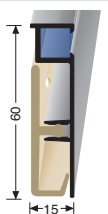

für/for
LED

SBS

VE	10x 2,50 m			
F4 Alu silber	72362504			
VE 10	41,30 €/St			
< VE	47,50 €/St			
F2G Alu edelstahloptik f.g.	72362502			
VE 10	52,20 €/St			
< VE	60,03 €/St			

PF 931 / PF 931 D