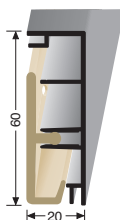

SBS

VE	10x 2,50 m			
F4 Alu silber	72382504			
VE 10	46,30 €/St			
< VE	53,25 €/St			
F2G Alu edelstahloptik f.g.	72382502			
VE 10	57,30 €/St			
< VE	65,90 €/St