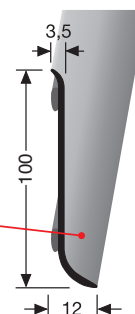

VE	10x 2,50 m			
F4 Alu silber	73142504			
VE 10	45,95 €/St			
< VE	52,84 €/St			
F2G Alu edelstahloptik f.g.	73142502			
VE 10	53,35 €/St			
< VE	61,35 €/St			

NEU-NEW
NOUVEAU

PF 914 SK³

selbstklebend
self-adhesive
auto-adhésif