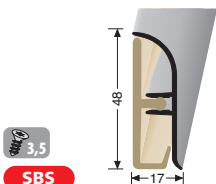

DECO-FLAIR Sockelleisten

DECO-FLAIR Base-Boards DECO-FLAIR Plinthes

PF 930 **

versenkt gebohrt
countersunk drilled
à perçement noyé

VE	10 x 2,50 m			
F4 Alu silber	72302504			
VE 10	32,90 €/St			
< VE	37,84 €/St			
F2G Alu edelstahloptik f.g.	72302502			
VE 10	38,05 €/St			
< VE	43,76 €/St