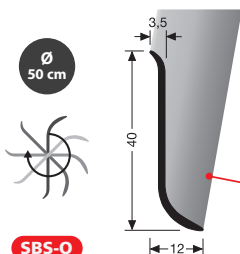

PF 910 U

ungebohrt
undrilled
non percé

VE	10 x 2,50 m			
F4 Alu silber	72102504			
VE 10	21,60 €/St			
< VE	24,84 €/St			
F2G Alu edelstahloptik f.g.	72102502			
VE 10	25,45 €/St			
< VE	29,27 €/St			

edelstahloptik ist einseitig fein geschliffen, stainless steel optic is fine grinded on one side, optique inox poli sur une face