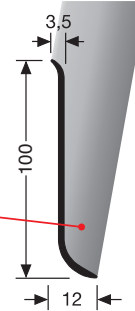

NEU-NEW  
NOUVEAU

PF 914 U

ungebohrt  
undrilled  
non percé

Ø  
50 cm

SBS-O

edelstahloptik ist einseitig fein geschliffen, stainless steel optic is fine grinded on one side, optique inox poli sur une face