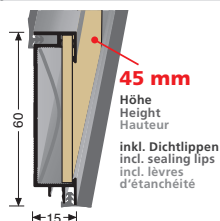

PF 950 D $\varnothing 2-11\text{ mm} / \varnothing 45\text{ mm}$

SBS

VE	10x 2,50 m			
F4 Alu silber	72502594			
VE 10	74,45 €/St			
< VE	85,62 €/St			
F2G Alu edelstahloptik f.g.	72502592			
VE 10	85,90 €/St			
< VE	98,79 €/St