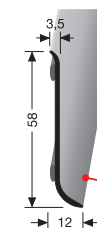

SBS

VE	10x 2,50 m		
F4 Alu silber	73122504		
VE 10	33,95 €/St		
< VE	39,04 €/St		
F2G Alu edelstahloptik f.g.	73122502		
VE 10	38,90 €/St		
< VE	44,74 €/St		

edelstahloptik ist einseitig fein geschliffen, stainless steel optic is fine grinded on one side, optique inox poli sur une face

PF 913 SK³

selbstklebend
self-adhesive
auto-adhésif