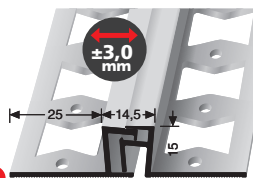

PF 324 G $\varnothing 15$ mm

geschlossen gestanz
perforated base
estampé fermé

SBS-O

VE	10x 2,70 m			
F4 Alu silber	18024274			
VE 10	77,90 €/St			
< VE	89,59 €/St			
F2 Alu edelstahloptik	18024272			
VE 10	81,00 €/St			
< VE	93,15 €/St