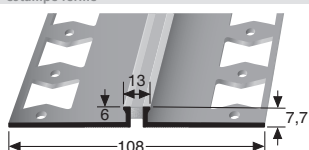

PF 988 S $\diamond$ 6 mm

NEU-NEW
NOUVEAU

SBS-O

VE	10x 3,00 m		
F4 Alu silber / S10	18883064		
VE 10	93,10 €/St		
< VE	107,07 €/St		
F4 Alu silber / S20	18883074		
VE 10	94,30 €/St		
< VE	108,45 €/St		

Silikonfugen auf Anfrage auch in weiteren Farben erhältlich!
Silicone joint are on demand also available in other colours!
Joints en silicone également disponibles dans d'autres coloris!

Silikonfuge
Silicone joint
Silicone resistant

S10

grau
gris

S20

schwarz
black
noir