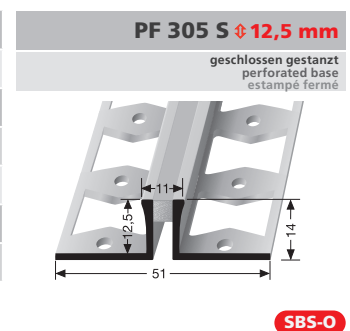

VE	10 x 2,50 m			
F4 Alu silber / S10	18052564			
VE 10	75,75 €/St			
< VE	87,11 €/St			
F4 Alu silber / S20	18052574			
VE 10	76,80 €/St			
< VE	88,32 €/St