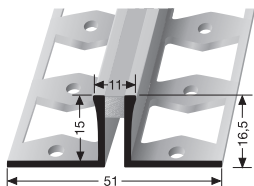

Dehnfugenprofile

Expansion joint profiles Seuils pour joint de dilatation

PF 306 S $\diamond$ 15 mm

SBS-O

VE	10x 2,50 m		
F4 Alu silber / S10	18062564		
VE 10	77,10 €/St		
< VE	88,67 €/St		
F4 Alu silber / S20	18062574		
VE 10	78,20 €/St		
< VE	89,93 €/St