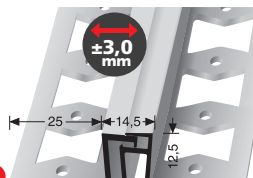

PF 323 G $\varnothing 12,5$ mm

geschlossen gestanz
perforated base
estampé fermé

SBS-O

VE	10x 2,70 m			
F4 Alu silber	18023274			
VE 10	77,90 €/St			
< VE	89,59 €/St			
F2 Alu edelstahloptik	18023272			
VE 10	81,00 €/St			
< VE	93,15 €/St