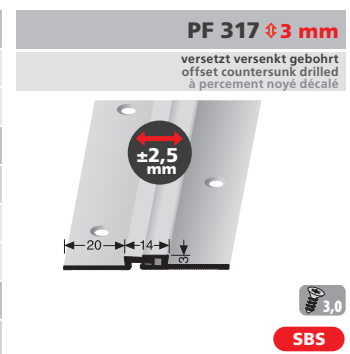

VE	10 x 2,70 m			
F4 Alu silber	18172704			
F9 Alu sand	18172709			
VE 10	59,55 €/St			
< VE	68,48 €/St			
F6 Alu bronze	18172706			
F2 Alu edelstahloptik	18172702			
VE 10	61,55 €/St			
< VE	70,78 €/St