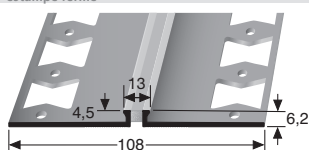

PF 987 S $\diamond$ 4,5 mm

NEU-NEW
NOUVEAU

SBS-O

VE	10x 3,00 m		
F4 Alu silber / S10	18873064		
VE 10	92,15 €/St		
< VE	105,97 €/St		
F4 Alu silber / S20	18873074		
VE 10	93,35 €/St		
< VE	107,35 €/St