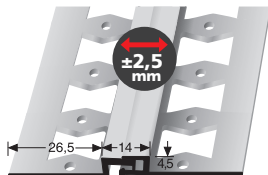

Bewegungsfugenprofile

Movement joint profiles Seuils de mouvement

PF 318 G $\varnothing 4,5$ mm

geschlossen gestanz
perforated base
estampé fermé

SBS-O

VE	10x 2,70 m			
F4 Alu silber	18182704			
F9 Alu sand	18182709			
VE 10	70,15 €/St			
< VE	80,67 €/St			
F6 Alu bronze	18182706			
F2 Alu edelstahloptik	18182702			
VE 10	72,85 €/St			
< VE	83,78 €/St