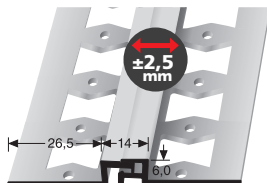

PF 319 G $\varnothing 6$ mm

geschlossen gestanz
perforated base
estampé fermé

SBS-O

VE	10x 2,70 m			
F4 Alu silber	18192704			
F9 Alu sand	18192709			
VE 10	74,40 €/St			
< VE	85,56 €/St			
F6 Alu bronze	18192706			
F2 Alu edelstahloptik	18192702			
VE 10	77,25 €/St			
< VE	88,84 €/St