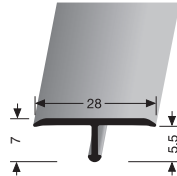

PF 291 H

einfach biegbar
easy bendable
cintrable

SBS-O

DIGITAL
PRINTING
DECOR

VE	10x 2,70 m			
H20 Alu Buche dunkel**	18912720			
H22 Alu Buche hell**	18912722			
H30 Alu Eiche hell	18912730			
H31 Alu Eiche dunkel	18912731			
H33 Alu Eiche weiß gek.	18912733			
H34 Alu Landeiche	18912734			
H40 Alu Ahorn**	18912740			
H61 Alu Eiche grau	18912761			
H62 Alu Eiche beige grau	18912762			
H63 Alu Tigua	18912763			
H64 Alu Eiche creme	18912764			
H65 Alu Eiche hellgrau	18912765			
H80 Alu Merbau**	18912780			
H81 Alu Nussbaum	18912781			
H95 Alu Wenge**	18912795			
VE 10	23,65 €/St			
< VE	27,20 €/St			

Einfach biegbare T-Profile

Easy bendable T-Profiles Nez de marches cintrables

PF 293

einfach biegbar
easy bendable
cintrable

SBS-O

VE	10 x 2,70 m			
F3 Alu poliert	18932703			
F4 Alu silber	18932704			
F9 Alu sand	18932709			
VE 10	17,10 €/St			
< VE	19,67 €/St			
F5 Alu gold	18932705			
F6 Alu bronze	18932706			
VE 10	19,05 €/St			
< VE	21,91 €/St			
F2G Alu edelstahloptik f.g.	18932702			
VE 10	21,90 €/St			
< VE	25,19 €/St			