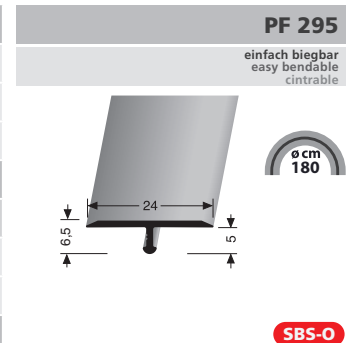

Einfach biegbare T-Profile

Easy bendable T-Profiles Nez de marches cintrables

VE	10x 2,70 m			
F3 Alu poliert	18952703			
F4 Alu silber	18952704			
F9 Alu sand	18952709			
VE 10	16,05 €/St			
< VE	18,46 €/St			
F5 Alu gold	18952705			
F6 Alu bronze	18952706			
VE 10	17,65 €/St			
< VE	20,30 €/St			
F2G Alu edelstahloptik f.g.	18952702			
VE 10	20,70 €/St			
< VE	23,81 €/St