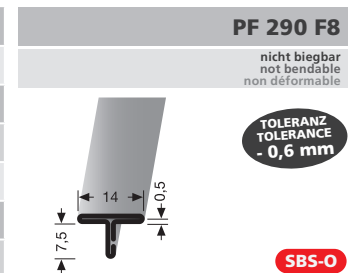

Einfach biegbare T-Profile

Easy bendable T-Profiles Nez de marches cintrables

VE	10 x 2,70 m			
F3 Alu poliert	18902703			
F4 Alu silber	18902704			
F9 Alu sand	18902709			
VE 10	13,35 €/St			
< VE	15,35 €/St			
F5 Alu gold	18902705			
F6 Alu bronze	18902706			
VE 10	14,95 €/St			
< VE	17,19 €/St			
F2G Alu edelstahloptik f.g.	18902702			
VE 10	16,05 €/St			
< VE	18,46 €/St			
F7 Messing poliert*	18902707			
VE 10	35,50 €/St			
< VE	40,83 €/St			

VE	10 x 2,50 m			
F8 Edelstahl poliert	18902518			
VE 10	35,35 €/St			
< VE	40,65 €/St			
F8G Edelstahl gebürstet	18902512			
VE 10	38,60 €/St			
< VE	44,39 €/St			

VE	10 x 2,70 m			
H20 Alu Buche dunkel**	18902720			
H22 Alu Buche hell**	18902722			
H30 Alu Eiche hell	18902730			
H31 Alu Eiche dunkel	18902731			
H33 Alu Eiche weiß gek.	18902733			
H34 Alu Landeiche	18902734			
H40 Alu Ahorn**	18902740			
H61 Alu Eiche grau	18902761			
H62 Alu Eiche beige grau	18902762			
H63 Alu Tigua	18902763			
H64 Alu Eiche creme	18902764			
H65 Alu Eiche hellgrau	18902765			
H80 Alu Merbau**	18902780			
H81 Alu Nussbaum	18902781			
H95 Alu Wenge**	18902795			
VE 10	21,60 €/St			
< VE	24,84 €/St			