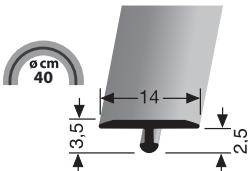

PF 289

NEU-NEW
NOUVEAU

einfach biegbar
easy bendable
cintrable

SBS-O

VE	10x 2,50 m			
F4 Alu silber	18892504			
VE 10	15,35 €/St			
< VE	17,65 €/St			
F2G Alu edelstahloptik f.g.	18892502			
VE 10	18,30 €/St			
< VE	21,05 €/St			
F16 Alu pulver. schwarz.	18892516			
VE 10	18,80 €/St			
< VE	21,62 €/St			