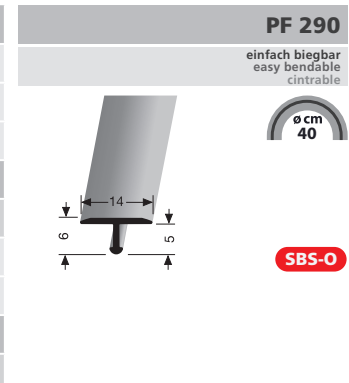

Einfach biegbare T-Profile

Easy bendable T-Profiles Nez de marches cintrables

VE	10 x 2,70 m			
F3 Alu poliert	18902703			
F4 Alu silber	18902704			
F9 Alu sand	18902709			
VE 10	13,35 €/St			
< VE	15,35 €/St			
F5 Alu gold	18902705			
F6 Alu bronze	18902706			
VE 10	14,95 €/St			
< VE	17,19 €/St			
F2G Alu edelstahloptik f.g.	18902702			
VE 10	16,05 €/St			
< VE	18,46 €/St			
F7 Messing poliert*	18902707			
VE 10	35,50 €/St			
< VE	40,83 €/St			

VE	10 x 2,50 m			
F8 Edelstahl poliert	18902518			
VE 10	35,35 €/St			
< VE	40,65 €/St			
F8G Edelstahl gebürstet	18902512			
VE 10	38,60 €/St			
< VE	44,39 €/St			

VE	10 x 2,70 m			
H20 Alu Buche dunkel**	18902720			
H22 Alu Buche hell**	18902722			
H30 Alu Eiche hell	18902730			
H31 Alu Eiche dunkel	18902731			
H33 Alu Eiche weiß gek.	18902733			
H34 Alu Landeiche	18902734			
H40 Alu Ahorn**	18902740			
H61 Alu Eiche grau	18902761			
H62 Alu Eiche beige grau	18902762			
H63 Alu Tigua	18902763			
H64 Alu Eiche creme	18902764			
H65 Alu Eiche hellgrau	18902765			
H80 Alu Merbau**	18902780			
H81 Alu Nussbaum	18902781			
H95 Alu Wenge**	18902795			
VE 10	21,60 €/St			
< VE	24,84 €/St			