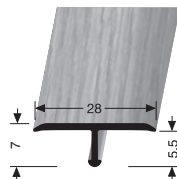

Einfach biegbare T-Profile

Easy bendable T-Profiles Nez de marches cintrables

PF 293

einfach biegbar
easy bendable
cintrable

SBS-O

VE	10 x 2,70 m			
F3 Alu poliert	18932703			
F4 Alu silber	18932704			
F9 Alu sand	18932709			
VE 10	17,10 €/St			
< VE	19,67 €/St			
F5 Alu gold	18932705			
F6 Alu bronze	18932706			
VE 10	19,05 €/St			
< VE	21,91 €/St			
F2G Alu edelstahloptik f.g.	18932702			
VE 10	21,90 €/St			
< VE	25,19 €/St			

PF 293 H

einfach biegbar
easy bendable
cintrable

SBS-O

DIGITAL
PRINTING
DECOR

VE	10 x 2,70 m			
H20 Alu Buche dunkel**	18932720			
H22 Alu Buche hell**	18932722			
H30 Alu Eiche hell	18932730			
H31 Alu Eiche dunkel	18932731			
H33 Alu Eiche weiß gek.	18932733			
H34 Alu Landeiche	18932734			
H40 Alu Ahorn**	18932740			
H61 Alu Eiche grau	18932761			
H62 Alu Eiche beige grau	18932762			
H63 Alu Tigua	18932763			
H64 Alu Eiche creme	18932764			
H65 Alu Eiche hellgrau	18932765			
H80 Alu Merbau**	18932780			
H81 Alu Nussbaum	18932781			
H95 Alu Wenge**	18932795			
VE 10	25,95 €/St			
< VE	29,84 €/St			