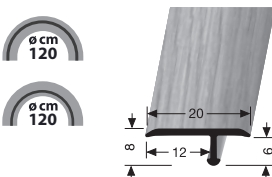

PF 291

einfach biegbar
easy bendable
cintrable

SBS-O

VE	10x 2,70 m			
F3 Alu poliert	18912703			
F4 Alu silber	18912704			
F9 Alu sand	18912709			
VE 10	15,10 €/St			
< VE	17,37 €/St			
F5 Alu bronze	18912705			
F6 Alu bronze	18912706			
VE 10	16,95 €/St			
< VE	19,49 €/St			
F2G Alu edelstahloptik f.g.	18912702			
VE 10	19,65 €/St			
< VE	22,60 €/St			

PF 291 H

einfach biegbar
easy bendable
cintrable

SBS-O

DIGITAL
PRINTING
DECOR

VE	10x 2,70 m			
H20 Alu Buche dunkel**	18912720			
H22 Alu Buche hell**	18912722			
H30 Alu Eiche hell	18912730			
H31 Alu Eiche dunkel	18912731			
H33 Alu Eiche weiß gek.	18912733			
H34 Alu Landeiche	18912734			
H40 Alu Ahorn**	18912740			
H61 Alu Eiche grau	18912761			
H62 Alu Eiche beige grau	18912762			
H63 Alu Tigua	18912763			
H64 Alu Eiche creme	18912764			
H65 Alu Eiche hellgrau	18912765			
H80 Alu Merbau**	18912780			
H81 Alu Nussbaum	18912781			
H95 Alu Wenge**	18912795			
VE 10	23,65 €/St			
< VE	27,20 €/St			