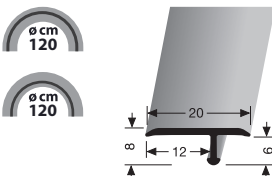

PF 291

einfach biegbar
easy bendable
cintrable

SBS-O

VE	10x 2,70 m			
F3 Alu poliert	18912703			
F4 Alu silber	18912704			
F9 Alu sand	18912709			
VE 10	15,10 €/St			
< VE	17,37 €/St			
F5 Alu bronze	18912705			
F6 Alu bronze	18912706			
VE 10	16,95 €/St			
< VE	19,49 €/St			
F2G Alu edelstahloptik f.g.	18912702			
VE 10	19,65 €/St			
< VE	22,60 €/St