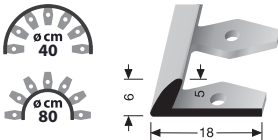

PF 357 EB \uparrow 3 mm

offen gestanzt
open punched
estampé ouvert

SBS-O

VE	10x 2,50 m			
F4 Alu silber	18572504			
VE 10	18,55 €/St			
< VE	21,33 €/St			

PF 359 EB \uparrow 5 mm

offen gestanzt
open punched
estampé ouvert