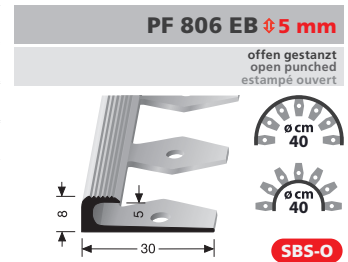

Einfach biegbare Einfassprofile

Easy bending edge trims Seuls cintrables

VE	10 x 2,50 m			
F4 Alu silber	18062544			
VE 10	23,95 €/St			
< VE	27,54 €/St