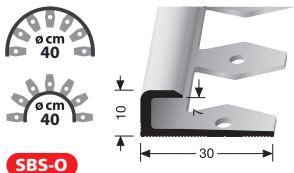

PF 803 EB $\uparrow$ 7 mm

offen gestanzt
open punched
estampé ouvert

VE	10x 2,50 m			
F4 Alu silber	18372504			
VE 10	24,65 €/St			
< VE	28,35 €/St