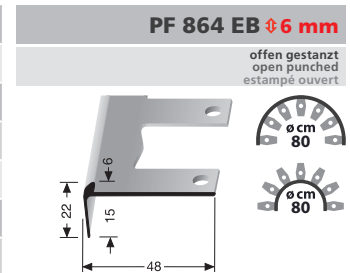

* Messing-Preise können sich ändern! Brass prices may change! Les prix du laiton peuvent subir des variations!

Einfach biegbare TK-Profile

Easy bendable TK-Profiles Nez de marches cintrables

VE	10 x 2,50 m			
F4 Alu silber	18842504			
VE 10	39,20 €/St			
< VE	45,08 €/St			
F2 Alu edelstahloptik	18842502			
VE 10	41,55 €/St			
< VE	47,78 €/St			