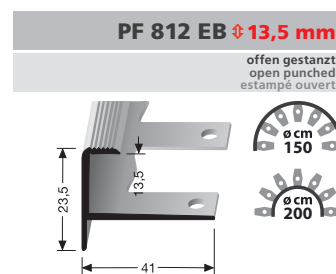

SBS-O

VE	10 x 2,50 m			
F4 Alu silber	18322504			
VE 10	37,05 €/St			
< VE	42,61 €/St			
F2 Alu edelstahloptik	18322502			
VE 10	39,00 €/St			
< VE	44,85 €/St