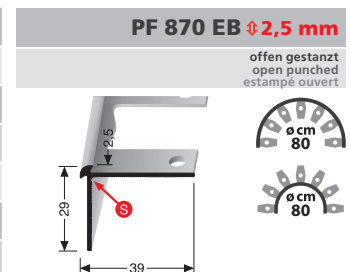

SBS-O

VE	10 x 2,50 m			
F4 Alu silber	18702504			
VE 10	40,45 €/St			
< VE	46,52 €/St			
F2 Alu edelstahloptik	18702502			
VE 10	43,50 €/St			
< VE	50,03 €/St