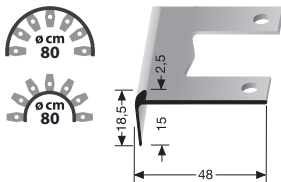

Einfach biegbare TK-Profile

Easy bendable TK-Profiles Nez de marches cintrables

PF 859 EB $\uparrow$ 2,5 mm

offen gestanzt
open punched
estampé ouvert

SBS-O

VE	10x 2,50 m		
F4 Alu silber	18492504		
VE 10	36,80 €/St		
< VE	42,32 €/St		
F2 Alu edelstahloptik	18492502		
VE 10	40,20 €/St		
< VE	46,23 €/St