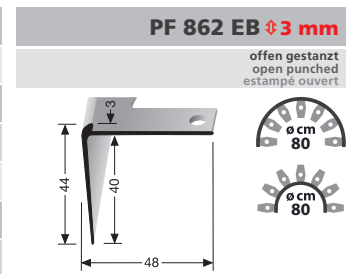

SBS-O

VE	10 x 2,50 m			
F4 Alu silber	18622504			
VE 10	44,95 €/St			
< VE	51,69 €/St			
F2 Alu edelstahloptik	18622502			
VE 10	49,15 €/St			
< VE	56,52 €/St