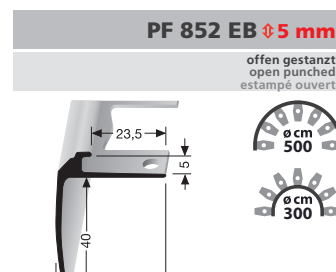

SBS-O

VE	10 x 2,50 m			
F4 Alu silber	18522504			
VE 10	46,60 €/St			
< VE	53,59 €/St			
F2 Alu edelstahloptik	18522502			
VE 10	48,60 €/St			
< VE	55,89 €/St