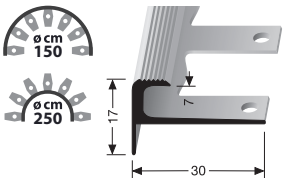

PF 808 EB $\uparrow$ 7 mm

offen gestanzt
open punched
estampé ouvert

SBS-O

VE	10x 2,70 m			
F4 Alu silber	18282504			
VE 10	33,05 €/St			
< VE	38,01 €/St			
F2 Alu edelstahloptik	18282502			
VE 10	35,35 €/St			
< VE	40,65 €/St