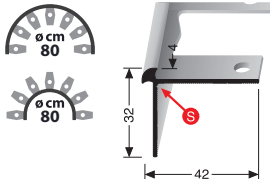

Einfach biegbare TK-Profile

Easy bendable TK-Profiles Nez de marches cintrables

PF 872 EB ϕ 4 mm

offen gestanzt
open punched
estampé ouvert