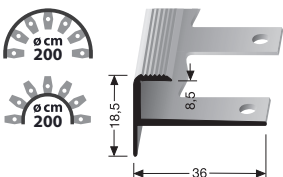

PF 810 EB $\uparrow$ 8,5 mm

offen gestanzt
open punched
estampé ouvert

SBS-O

VE	10x 2,50 m			
F4 Alu silber	18302504			
VE 10	33,40 €/St			
< VE	38,41 €/St			
F2 Alu edelstahloptik	18302502			
VE 10	35,35 €/St			
< VE	40,65 €/St