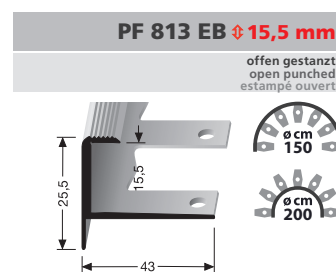

SBS-O

VE	10 x 2,50 m			
F4 Alu silber	18332504			
VE 10	38,05 €/St			
< VE	43,76 €/St			
F2 Alu edelstahloptik	18332502			
VE 10	40,45 €/St			
< VE	46,52 €/St