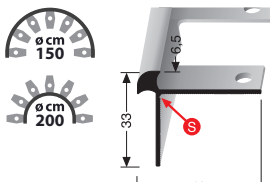

PF 874 EB ϕ 6,5 mm

offen gestanzt
open punched
estampé ouvert