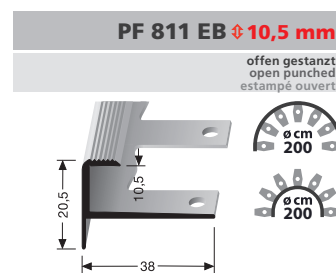

Einfach biegbare TK-Profile

Easy bendable TK-Profiles Nez de marches cintrables

VE	10 x 2,50 m			
F4 Alu silber	18312504			
VE 10	35,35 €/St			
< VE	40,65 €/St			
F2 Alu edelstahloptik	18312502			
VE 10	37,35 €/St			
< VE	42,95 €/St