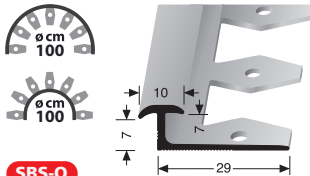

Einfach biegbare Einfassprofile

Easy bending edge trims Seuils cintrables

PF 297 EB $\uparrow$ 7 mm

offen gestanzt
open punched
estampé ouvert

VE	10x 2,70 m			
F4 Alu silber	18972704			
VE 10	34,35 €/St			
< VE	39,50 €/St