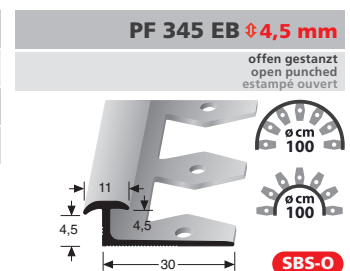

VE	10x 3,00 m			
F4 Alu silber	18453004			
VE 10	31,50 €/St			
< VE	36,23 €/St