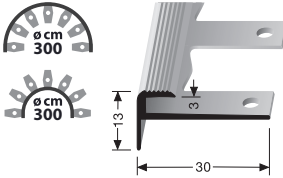

VE	10 x 2,70 m			
F4 Alu silber	18132704			
VE 10	28,30 €/St			
< VE	32,55 €/St			

Einfach biegbare TK-Profile

Easy bendable TK-Profiles Nez de marches cintrables

PF 809 EB \uparrow 3 mm

offen gestanzt
open punched
estampé ouvert