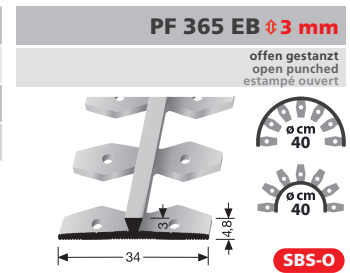

VE	10x 3,00 m			
F4 Alu silber	18653004			
VE 10	34,50 €/St			
< VE	39,68 €/St