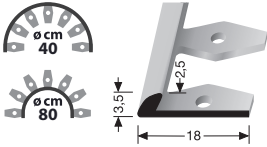

Einfach biegbare Einfassprofile

Easy bending edge trims Seuils cintrables

PF 356 EB \uparrow 2,5 mm

offen gestanzt
open punched
estampé ouvert

SBS-O

VE	10x 2,50 m			
F4 Alu silber	18562504			
VE 10	17,60 €/St			
< VE	20,24 €/St			