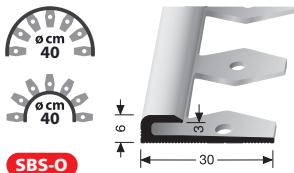

PF 297 EB \uparrow 7 mm

offen gestanzt
open punched
estampé ouvert

VE	10x 2,70 m			
F4 Alu silber	18972704			
VE 10	34,35 €/St			
< VE	39,50 €/St			

PF 801 EB \uparrow 3 mm

offen gestanzt
open punched
estampé ouvert