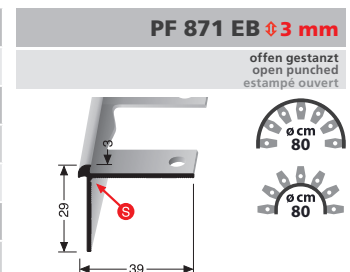

SBS-O

VE	10 x 2,50 m			
F4 Alu silber	18812504			
VE 10	40,85 €/St			
< VE	46,98 €/St			
F2 Alu edelstahloptik	18812502			
VE 10	43,50 €/St			
< VE	50,03 €/St			

SBS-O

Einfach biegbare TK-Profile

Easy bendable TK-Profiles Nez de marches cintrables