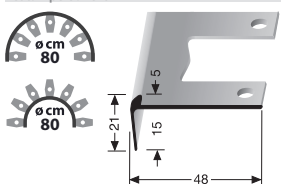

PF 863 EB $\uparrow$ 5 mm

offen gestanzt
open punched
estampé ouvert

SBS-O

VE	10x 2,50 m		
F4 Alu silber	18632504		
VE 10	38,70 €/St		
< VE	44,51 €/St		
F2 Alu edelstahloptik	18632502		
VE 10	41,20 €/St		
< VE	47,38 €/St		

* Messing-Preise können sich ändern! Brass prices may change! Les prix du laiton peuvent subir des variations!