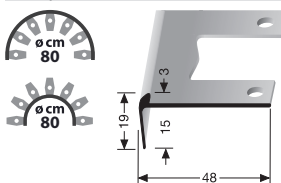

PF 860 EB $\uparrow$ 3 mm

offen gestanzt
open punched
estampé ouvert

SBS-O

VE	10x 2,50 m		
F4 Alu silber	18602504		
VE 10	37,35 €/St		
< VE	42,95 €/St		
F2 Alu edelstahloptik	18602502		
VE 10	40,30 €/St		
< VE	46,35 €/St		
F7 Messing poliert*	18602507		
VE 10	116,25 €/St		
< VE	133,69 €/St