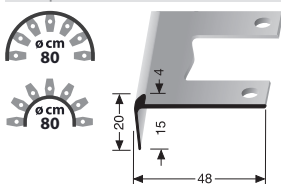

PF 861 EB $\uparrow$ 4 mm

offen gestanzt
open punched
estampé ouvert

SBS-O

VE	10x 2,50 m		
F4 Alu silber	18612504		
VE 10	38,05 €/St		
< VE	43,76 €/St		
F2 Alu edelstahloptik	18612502		
VE 10	40,85 €/St		
< VE	46,98 €/St