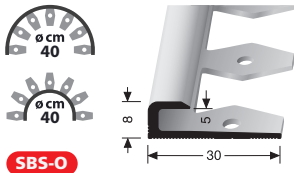

PF 802 EB $\uparrow$ 5 mm

offen gestanzt
open punched
estampé ouvert

VE	10x 2,50 m			
F4 Alu silber	18252504			
VE 10	24,15 €/St			
< VE	27,77 €/St