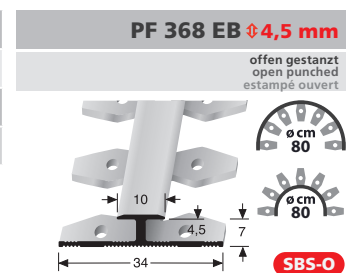

VE	10x 2,70 m			
F4 Alu silber	18682704			
VE 10	34,05 €/St			
< VE	39,16 €/St