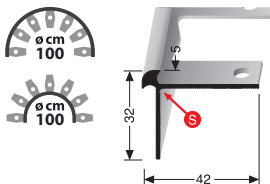

PF 873 EB ϕ 5 mm

offen gestanzt
open punched
estampé ouvert