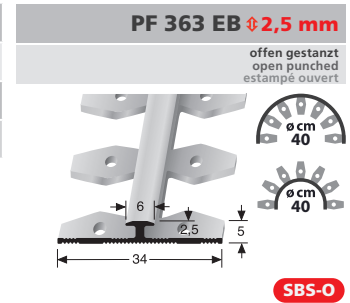

Einfach biegbare Einfassprofile

Easy bending edge trims Seuls cintrables

VE	10x 2,70 m			
F4 Alu silber	18632704			
VE 10	31,25 €/St			
< VE	35,94 €/St