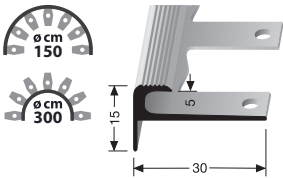

PF 807 EB $\uparrow$ 5 mm

offen gestanzt
open punched
estampé ouvert

SBS-O

VE	10x 2,50 m			
F4 Alu silber	18272504			
VE 10	32,10 €/St			
< VE	36,92 €/St			
F2 Alu edelstahloptik	18272502			
VE 10	34,50 €/St			
< VE	39,68 €/St