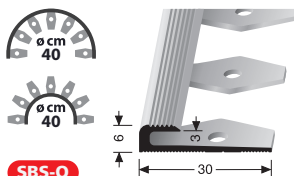

PF 803 EB \uparrow 7 mm

offen gestanzt
open punched
estampé ouvert

VE	10x 2,50 m			
F4 Alu silber	18372504			
VE 10	24,65 €/St			
< VE	28,35 €/St			

PF 804 EB \uparrow 3 mm

offen gestanzt
open punched
estampé ouvert