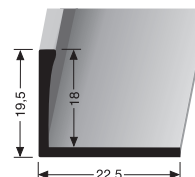

Abschlussprofile für die gerade Verlegung

Border profiles for straight laying Seuils d'arrêt pour la pose droite

VE	10 x 2,50 m			
F0 Alu natur	18122520			
VE 10	15,05 €/St			
< VE	17,31 €/St			
F3 Alu poliert	18122523			
F4 Alu silber	18122524			
VE 10	18,95 €/St			
< VE	21,79 €/St			
F2 Alu edelstahloptik	18122522			
VE 10	20,75 €/St			
< VE	23,86 €/St			

PF 312 U $\varnothing$ 18 mm
ungestanzt
unpunched
non estampé