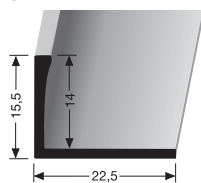

PF 311 U $\updownarrow$ 14 mm

ungestanzt
unpunched
non estampé

SBS-O

VE	10 x 2,50 m			
F0 Alu natur	18112520			
VE 10	14,40 €/St			
< VE	16,56 €/St			
F3 Alu poliert	18112523			
F4 Alu silber	18112524			
VE 10	17,45 €/St			
< VE	20,07 €/St			
F2 Alu edelstahloptik	18112522			
VE 10	19,05 €/St			
< VE	21,91 €/St