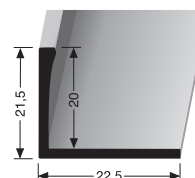

SBS-O

VE	10 x 2,50 m			
F0 Alu natur	18132520			
VE 10	15,45 €/St			
< VE	17,77 €/St			
F3 Alu poliert	18132523			
F4 Alu silber	18132524			
VE 10	19,25 €/St			
< VE	22,14 €/St			
F2 Alu edelstahloptik	18132522			
VE 10	21,25 €/St			
< VE	24,44 €/St			

PF 313 U $\varnothing$ 20 mm
ungestanzt
unpunched
non estampé