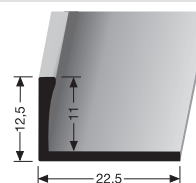

SBS-O

VE	10 x 2,50 m			
F0 Alu natur	18082520			
VE 10	13,90 €/St			
< VE	15,99 €/St			
F3 Alu poliert	18082523			
F4 Alu silber	18082524			
VE 10	16,75 €/St			
< VE	19,26 €/St			
F2 Alu edelstahloptik	18082522			
VE 10	18,55 €/St			
< VE	21,33 €/St			

PF 308 U $\updownarrow$ 11 mm
ungestanzt
unpunched
non estampé