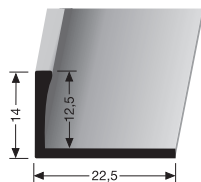

Abschlussprofile für die gerade Verlegung

Border profiles for straight laying Seuils d'arrêt pour la pose droite

PF 305 U $\updownarrow$ 12,5 mm

ungestanzt
unpunched
non estampé

SBS-O

VE	10 x 2,50 m			
F0 Alu natur	18052520			
VE 10	14,30 €/St			
< VE	16,45 €/St			
F3 Alu poliert	18052523			
F4 Alu silber	18052524			
VE 10	16,95 €/St			
< VE	19,49 €/St			
F2 Alu edelstahloptik	18052522			
VE 10	19,05 €/St			
< VE	21,91 €/St