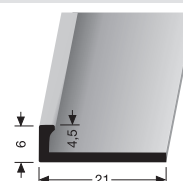

PF 302 U \updownarrow 4,5 mm
ungestanzt
unpunched
non estampé

SBS-O

**NEU · NEW
NOUVEAU**

Abschlussprofile für die gerade Verlegung

Border profiles for straight laying Seuils d'arrêt pour la pose droite

PF 307 U \varnothing 6 mm