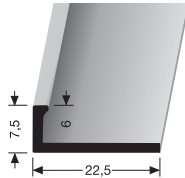

Abschlussprofile für die gerade Verlegung

Border profiles for straight laying Seuils d'arrêt pour la pose droite

PF 307 U $\varnothing$ 6 mm

ungestanzt
unpunched
non estampé