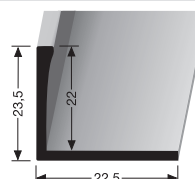

SBS-O

VE	10 x 2,50 m			
F0 Alu natur	18092520			
VE 10	15,80 €/St			
< VE	18,17 €/St			
F3 Alu poliert	18092523			
F4 Alu silber	18092524			
VE 10	19,75 €/St			
< VE	22,71 €/St			
F2 Alu edelstahloptik	18092522			
VE 10	21,75 €/St			
< VE	25,01 €/St			

PF 309 U $\varnothing$ 22 mm
ungestanzt
unpunched
non estampé