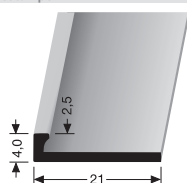

PF 300 U $\updownarrow$ 2,5 mm

ungestanznt
unpunched
non estampé

SBS-O

VE	10x 2,50 m			
F0 Alu natur	18002520			
VE 10	11,50 €/St			
< VE	13,23 €/St			
F3 Alu poliert	18002523			
F4 Alu silber	18002524			
F9 Alu sand	18002529			
VE 10	13,90 €/St			
< VE	15,99 €/St			
F5 Alu gold	18002525			
F6 Alu bronze	18002526			
F2 Alu edelstahloptik	18002522			
VE 10	15,05 €/St			
< VE	17,31 €/St