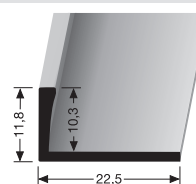

SBS-O

VE	10 x 2,50 m			
F0 Alu natur	18042520			
VE 10	13,65 €/St			
< VE	15,70 €/St			
F3 Alu poliert	18042523			
F4 Alu silber	18042524			
VE 10	16,40 €/St			
< VE	18,86 €/St			
F2 Alu edelstahloptik	18042522			
VE 10	18,15 €/St			
< VE	20,87 €/St			

PF 304 U $\updownarrow$ 10,3 mm
ungestanzt
unpunched
non estampé