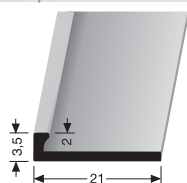

Abschlussprofile für die gerade Verlegung

Border profiles for straight laying Seuils d'arrêt pour la pose droite

PF 299 U \updownarrow 2 mm

ungestanznt
unpunched
non estampé

SBS-O

VE	10x 2,50 m			
F0 Alu natur	18992520			
VE 10	11,05 €/St			
< VE	12,71 €/St			
F3 Alu poliert	18992523			
F4 Alu silber	18992524			
F9 Alu sand	18992529			
VE 10	13,30 €/St			
< VE	15,30 €/St			
F5 Alu gold	18992525			
F6 Alu bronze	18992526			
F2 Alu edelstahloptik	18992522			
VE 10	14,50 €/St			
< VE	16,68 €/St			
F15 Alu pulver. weiß	18202515			
F16 Alu pulver. schwarz	18202516			
VE 10	20,25 €/St			
< VE	23,29 €/St			