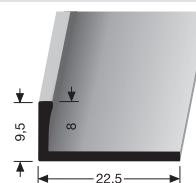

Abschlussprofile für die gerade Verlegung

Border profiles for straight laying Seuils d'arrêt pour la pose droite

VE	10 x 2,50 m			
F0 Alu natur	18032520			
VE 10	12,90 €/St			
< VE	14,84 €/St			
F3 Alu poliert	18032523			
F4 Alu silber	18032524			
VE 10	15,45 €/St			
< VE	17,77 €/St			
F2 Alu edelstahloptik	18032522			
VE 10	17,45 €/St			
< VE	20,07 €/St			

PF 303 U $\updownarrow$ 8 mm
ungestanzt
unpunched
non estampé