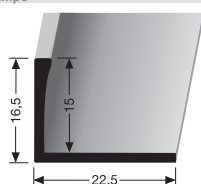

PF 306 U $\updownarrow$ 15 mm

ungestanzt
unpunched
non estampé

SBS-O

VE	10 x 2,50 m			
F0 Alu natur	18062520			
VE 10	14,70 €/St			
< VE	16,91 €/St			
F3 Alu poliert	18062523			
F4 Alu silber	18062524			
VE 10	17,95 €/St			
< VE	20,64 €/St			
F2 Alu edelstahloptik	18062522			
VE 10	19,65 €/St			
< VE	22,60 €/St