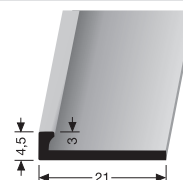

Abschlussprofile für die gerade Verlegung

Border profiles for straight laying Seuils d'arrêt pour la pose droite

VE	10x 2,50 m			
F0 Alu natur	18012520			
VE 10	11,50 €/St			
< VE	13,23 €/St			
F3 Alu poliert	18012523			
F4 Alu silber	18012524			
F9 Alu sand	18012529			
VE 10	14,05 €/St			
< VE	16,16 €/St			
F5 Alu gold	18012525			
F6 Alu bronze	18012526			
F2 Alu edelstahloptik	18012522			
VE 10	15,05 €/St			
< VE	17,31 €/St			
F16 Alu pulver. schwarz	18012521			
VE 10	27,30 €/St			
< VE	31,40 €/St			

PF 301 U $\updownarrow$ 3 mm
ungestanzt
unpunched
non estampé