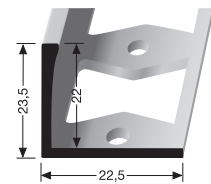

PF 309 G $\varnothing$ 22 mm
geschlossen gestanz
perforated base
estampé fermé

SBS-O