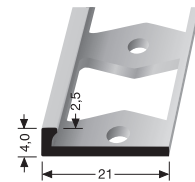

SBS-O

VE	10 x 2,50 m			
F0 Alu natur	18002510			
VE 10	13,10 €/St			
< VE	15,07 €/St			
F3 Alu poliert	18002513			
F4 Alu silber	18002514			
F9 Alu sand	18002519			
VE 10	14,85 €/St			
< VE	17,08 €/St			
F5 Alu gold	18002515			
F6 Alu bronze	18002516			
F2 Alu edelstahloptik	18002512			
VE 10	16,40 €/St			
< VE	18,86 €/St			

PF 300 G ϕ 2,5 mm
geschlossen gestanz
perforated base
estampé fermé