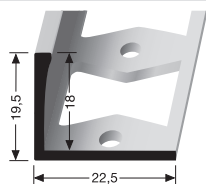

PF 312 G $\updownarrow$ 18 mm

geschlossen gestanz
perforated base
estampé fermé

SBS-O

VE	10x 2,50 m			
F0 Alu natur	18062510			
VE 10	16,15 €/St			
< VE	18,57 €/St			
F3 Alu poliert	18062513			
F4 Alu silber	18062514			
F9 Alu sand	18062519			
VE 10	20,00 €/St			
< VE	23,00 €/St			
F5 Alu gold	18062515			
F6 Alu bronze	18062516			
F2 Alu edelstahloptik	18062512			
VE 10	21,25 €/St			
< VE	24,44 €/St			
F7 Messing poliert*	18062517			
VE 10	63,55 €/St			
< VE	73,08 €/St			
F8 Edelstahl poliert V2A	18062518			
VE 10	37,40 €/St			
< VE	43,01 €/St			
F16 Alu pulver. schwarz	18062536			
VE 10	32,80 €/St			
< VE	37,72 €/St			

VE	10x 2,50 m			
F0 Alu natur	18122510			
VE 10	16,95 €/St			
< VE	19,49 €/St			
F3 Alu poliert	18122513			
F4 Alu silber	18122514			
F9 Alu sand	18122519			
VE 10	20,75 €/St			
< VE	23,86 €/St			
F5 Alu gold	18122515			
F6 Alu bronze	18122516			
F2 Alu edelstahloptik	18122512			
VE 10	22,25 €/St			
< VE	25,59 €/St			

* Messing-Preise können sich ändern! Brass prices may change! Les prix du laiton peuvent subir des variations!