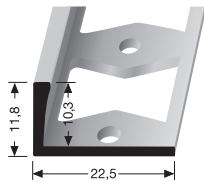

Doppel-K Profile für die gerade Verlegung

Perforated edge trims for straight laying Seuils d'arrêt pour la pose droite

PF 304 G $\updownarrow$ 10,3 mm

geschlossen gestanz
perforated base
estampé fermé

SBS-O