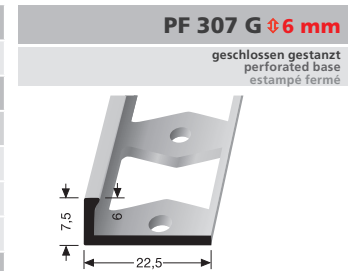

Doppel-K Profile für die gerade Verlegung

Perforated edge trims for straight laying Seuils d'arrêt pour la pose droite

VE	10x 3,00 m	10x 2,50 m
F0 Alu natur	18073010	18072510
VE 10	16,10 €/St	13,45 €/St
< VE	18,52 €/St	15,47 €/St
F3 Alu poliert		18072513
F4 Alu silber	18073014	18072514
F9 Alu sand		18072519
VE 10	18,80 €/St	15,70 €/St
< VE	21,62 €/St	18,06 €/St
F5 Alu gold		18072515
F6 Alu bronze		18072516
F2 Alu edelstahloptik	18073012	18072512
VE 10	20,70 €/St	17,30 €/St
< VE	23,81 €/St	19,90 €/St
F7 Messing poliert*		18072517
VE 10		45,80 €/St
< VE		52,67 €/St
F8 Edelstahl poliert V2A		18072518
VE 10		29,80 €/St
< VE		34,27 €/St
F16 Alu pulver. schwarz		18072536
VE 10		29,50 €/St
< VE		33,93 €/St

SBS-O