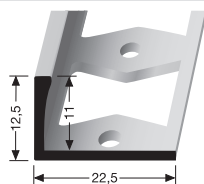

PF 308 G $\updownarrow$ 11 mm

geschlossen gestanz
perforated base
estampé fermé

SBS-O

VE	10 x 2,50 m			
F0 Alu natur	18082510			
VE 10	14,85 €/St			
< VE	17,08 €/St			
F3 Alu poliert	18082513			
F4 Alu silber	18082514			
F9 Alu sand	18082519			
VE 10	18,40 €/St			
< VE	21,16 €/St			
F5 Alu gold	18082515			
F6 Alu bronze	18082516			
F2 Alu edelstahloptik	18082512			
VE 10	19,40 €/St			
< VE	22,31 €/St			

* Messing-Preise können sich ändern! Brass prices may change! Les prix du laiton peuvent subir des variations!