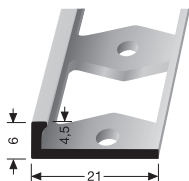

PF 302 G $\pm 4,5$ mm

geschlossen gestanz
perforated base
estampé fermé

SBS-O