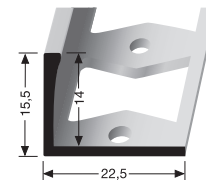

Doppel-K Profile für die gerade Verlegung

Perforated edge trims for straight laying Seuils d'arrêt pour la pose droite

VE	10 x 2,50 m			
F0 Alu natur	18052510			
VE 10	15,65 €/St			
< VE	18,00 €/St			
F3 Alu poliert	18052513			
F4 Alu silber	18052514			
F9 Alu sand	18052519			
VE 10	19,25 €/St			
< VE	22,14 €/St			
F5 Alu gold	18052515			
F6 Alu bronze	18052516			
F2 Alu edelstahloptik	18052512			
VE 10	20,45 €/St			
< VE	23,52 €/St			
F7 Messing poliert*	18052517			
VE 10	59,95 €/St			
< VE	68,94 €/St			
F8 Edelstahl poliert V2A	18052518			
VE 10	35,35 €/St			
< VE	40,65 €/St			

PF 305 G $\updownarrow$ 12,5 mm

geschlossen gestanz
perforated base
estampé fermé

SBS-O

Edelstahl mit gebogener Kante!
Stainless steel with curved edge!
Acier inoxydable avec bord incurvé!

**TOLERANZ
TOLERANCE
± 0,5 mm**

VE	10 x 2,50 m			
F0 Alu natur	18112510			
VE 10	15,80 €/St			
< VE	18,17 €/St			
F3 Alu poliert	18112513			
F4 Alu silber	18112514			
F9 Alu sand	18112519			
VE 10	19,40 €/St			
< VE	22,31 €/St			
F5 Alu gold	18112515			
F6 Alu bronze	18112516			
F2 Alu edelstahloptik	18112512			
VE 10	20,65 €/St			
< VE	23,75 €/St			

PF 311 G $\updownarrow$ 14 mm

geschlossen gestanz
perforated base
estampé fermé

SBS-O

* Messing-Preise können sich ändern! Brass prices may change! Les prix du laiton peuvent subir des variations!