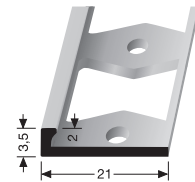

Doppel-K Profile für die gerade Verlegung

Perforated edge trims for straight laying Seuils d'arrêt pour la pose droite

VE	10 x 2,50 m			
F0 Alu natur	18992510			
VE 10	12,80 €/St			
< VE	14,72 €/St			
F3 Alu poliert	18992513			
F4 Alu silber	18992514			
F9 Alu sand	18992519			
VE 10	14,65 €/St			
< VE	16,85 €/St			
F5 Alu gold	18992515			
F6 Alu bronze	18992516			
F2 Alu edelstahloptik	18992512			
VE 10	16,25 €/St			
< VE	18,69 €/St			
F15 Alu pulver. weiß	18152515			
F16 Alu pulver. schwarz	18152516			
VE 10	21,65 €/St			
< VE	24,90 €/St			

PF 299 G ϕ 2 mm
geschlossen gestanz
perforated base
estampé fermé