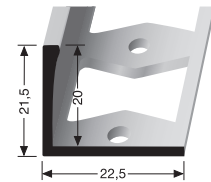

Doppel-K Profile für die gerade Verlegung

Perforated edge trims for straight laying Seuils d'arrêt pour la pose droite

VE	10 x 2,50 m			
F0 Alu natur	18132510			
VE 10	17,60 €/St			
< VE	20,24 €/St			
F3 Alu poliert	18132513			
F4 Alu silber	18132514			
F9 Alu sand	18132519			
VE 10	21,40 €/St			
< VE	24,61 €/St			
F5 Alu gold	18132515			
F6 Alu bronze	18132516			
F2 Alu edelstahloptik	18132512			
VE 10	22,95 €/St			
< VE	26,39 €/St			

PF 313 G $\varnothing$ 20 mm
geschlossen gestanz
perforated base
estampé fermé

SBS-O

VE	10 x 2,50 m			
F0 Alu natur	18092510			
VE 10	18,15 €/St			
< VE	20,87 €/St			
F3 Alu poliert	18092513			
F4 Alu silber	18092514			
F9 Alu sand	18092519			
VE 10	21,90 €/St			
< VE	25,19 €/St			
F5 Alu gold	18092515			
F6 Alu bronze	18092516			
F2 Alu edelstahloptik	18092512			
VE 10	23,70 €/St			
< VE	27,26 €/St			
F7 Messing poliert*	18092517			
VE 10	74,10 €/St			
< VE	85,22 €/St			
F8 Edelstahl poliert V2A	18092518			
VE 10	40,60 €/St			
< VE	46,69 €/St			
F16 Alu pulver. schwarz	18092536			
VE 10	33,50 €/St			
< VE	38,53 €/St