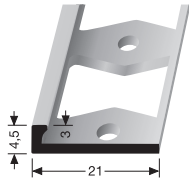

Doppel-K Profile für die gerade Verlegung

Perforated edge trims for straight laying Seuils d'arrêt pour la pose droite

PF 301 G ± 3 mm

geschlossen gestanz
perforated base
estampé fermé

SBS-O