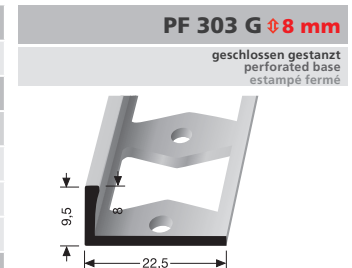

## Perforated edge trims for straight laying Seuils d'arrêt pour la pose droite

VE	10x 3,00 m	10x 2,50 m
F0 Alu natur	<b>18073010</b>	<b>18072510</b>
VE 10	16,10 €/St	13,45 €/St
< VE	18,52 €/St	15,47 €/St
F3 Alu poliert		<b>18072513</b>
F4 Alu silber	<b>18073014</b>	<b>18072514</b>
F9 Alu sand		<b>18072519</b>
VE 10	18,80 €/St	15,70 €/St
< VE	21,62 €/St	18,06 €/St
F5 Alu gold		<b>18072515</b>
F6 Alu bronze		<b>18072516</b>
F2 Alu edelstahloptik	<b>18073012</b>	<b>18072512</b>
VE 10	20,70 €/St	17,30 €/St
< VE	23,81 €/St	19,90 €/St
F7 Messing poliert*		<b>18072517</b>
VE 10		45,80 €/St
< VE		52,67 €/St
F8 Edelstahl poliert <b>V2A</b>		<b>18072518</b>
VE 10		29,80 €/St
< VE		34,27 €/St
F16 Alu pulver. schwarz		<b>18072536</b>
VE 10		29,50 €/St
< VE		33,93 €/St

**SBS-O**

VE	10x 3,00 m	10x 2,50 m
F0 Alu natur	<b>18033010</b>	<b>18032510</b>
VE 10	17,00 €/St	14,15 €/St
< VE	19,55 €/St	16,27 €/St
F3 Alu poliert		<b>18032513</b>
F4 Alu silber	<b>18033014</b>	<b>18032514</b>
F9 Alu sand		<b>18032519</b>
VE 10	20,30 €/St	17,00 €/St
< VE	23,35 €/St	19,55 €/St
F5 Alu gold		<b>18032515</b>
F6 Alu bronze		<b>18032516</b>
F2 Alu edelstahloptik	<b>18033012</b>	<b>18032512</b>
VE 10	22,20 €/St	18,55 €/St
< VE	25,53 €/St	21,33 €/St
F7 Messing poliert*		<b>18032517</b>
VE 10		49,70 €/St
< VE		57,16 €/St
F8 Edelstahl poliert <b>V2A</b>		<b>18032518</b>
VE 10		31,80 €/St
< VE		36,57 €/St
F16 Alu pulver. schwarz		<b>18032536</b>
VE 10		30,70 €/St
< VE		35,31 €/St