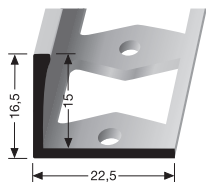

Doppel-K Profile für die gerade Verlegung

Perforated edge trims for straight laying Seuils d'arrêt pour la pose droite

PF 306 G $\updownarrow$ 15 mm

geschlossen gestanz
perforated base
estampé fermé

SBS-O