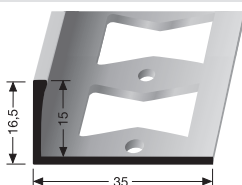

PF 336 G $\varnothing$ 15 mm

geschlossen gestanz
perforated base
estampé fermé

SBS-O

VE	10x 2,50 m			
F0 Alu natur	18362510			
VE 10	19,75 €/St			
< VE	22,71 €/St			
F3 Alu poliert	18362513			
F4 Alu silber	18362514			
F9 Alu sand	18362519			
VE 10	23,95 €/St			
< VE	27,54 €/St			
F5 Alu gold	18362515			
F6 Alu bronze	18362516			
F2 Alu edelstahloptik	18362512			
VE 10	26,55 €/St			
< VE	30,53 €/St