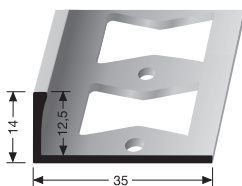

PF 335 G $\varnothing$ 12,5 mm

geschlossen gestanz
perforated base
estampé fermé

SBS-O

VE	10x 2,50 m			
F0 Alu natur	18352510			
VE 10	19,05 €/St			
< VE	21,91 €/St			
F3 Alu poliert	18352513			
F4 Alu silber	18352514			
F9 Alu sand	18352519			
VE 10	22,95 €/St			
< VE	26,39 €/St			
F5 Alu gold	18352515			
F6 Alu bronze	18352516			
F2 Alu edelstahloptik	18352512			
VE 10	25,50 €/St			
< VE	29,33 €/St