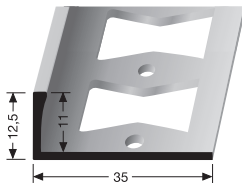

Doppel-K Profile für die gerade Verlegung

Perforated edge trims for straight laying Seuils d'arrêt pour la pose droite

PF 338 G $\varnothing$ 11 mm

geschlossen gestanz
perforated base
estampé fermé

SBS-O

VE	10x 2,50 m			
F0 Alu natur	18382510			
VE 10	18,55 €/St			
< VE	21,33 €/St			
F3 Alu poliert	18382513			
F4 Alu silber	18382514			
F9 Alu sand	18382519			
VE 10	22,65 €/St			
< VE	26,05 €/St			
F5 Alu gold	18382515			
F6 Alu bronze	18382516			
F2 Alu edelstahloptik	18382512			
VE 10	25,15 €/St			
< VE	28,92 €/St