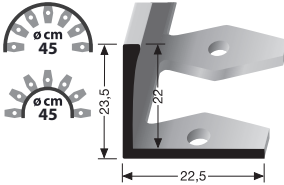

VE	10 x 2,50 m			
F0 Alu natur	18132500			
VE 10	20,30 €/St			
< VE	23,35 €/St			
F4 Alu silber	18132504			
F9 Alu sand	18132509			
VE 10	23,95 €/St			
< VE	27,54 €/St			
F5 Alu gold	18132505			
F6 Alu bronze	18132506			
F2 Alu edelstahloptik	18132502			
VE 10	25,70 €/St			
< VE	29,56 €/St			

Einfach biegbare Profile

Easy bendable profiles Seuils cintrables

PF 309 $\varnothing 22$ mm

offen gestanzt
open punched
estampé ouvert

SBS-O

VE	10x 2,50 m			
F0 Alu natur	18092500			
VE 10	20,75 €/St			
< VE	23,86 €/St			
F4 Alu silber	18092504			
F9 Alu sand	18092509			
VE 10	24,65 €/St			
< VE	28,35 €/St			
F5 Alu gold	18092505			
F6 Alu bronze	18092506			
F2 Alu edelstahloptik	18092502			
VE 10	26,45 €/St			
< VE	30,42 €/St			
F7 Messing poliert*	18092507			
VE 10	77,30 €/St			
< VE	88,90 €/St			