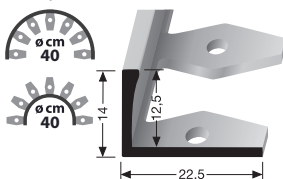

PF 305 ∇ 12,5 mm

offen gestanzt
open punched
estampé ouvert

SBS-O

VE	10x 2,50 m			
F0 Alu natur	18052500			
VE 10	19,05 €/St			
< VE	21,91 €/St			
F3 Alu poliert	18052504			
F4 Alu silber	18052504			
F9 Alu sand	18052509			
VE 10	21,90 €/St			
< VE	25,19 €/St			
F5 Alu gold	18052505			
F6 Alu bronze	18052506			
F2 Alu edelstahloptik	18052502			
VE 10	23,30 €/St			
< VE	26,80 €/St