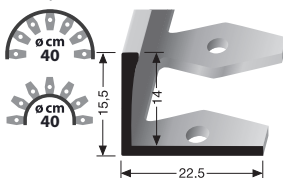

PF 311 ∇ 14 mm

offen gestanzt
open punched
estampé ouvert

SBS-O

VE	10x 2,50 m			
F0 Alu natur	18112500			
VE 10	19,25 €/St			
< VE	22,14 €/St			
F3 Alu poliert	18112503			
F4 Alu silber	18112504			
F9 Alu sand	18112509			
VE 10	22,25 €/St			
< VE	25,59 €/St			
F5 Alu gold	18112505			
F6 Alu bronze	18112506			
F2 Alu edelstahloptik	18112502			
VE 10	23,70 €/St			
< VE	27,26 €/St