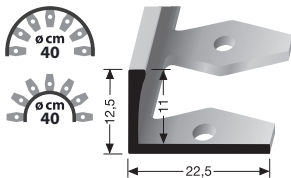

PF 304 \updownarrow 10,3 mm

offen gestanz
open punched
estampé ouvert

SBS-O

Einfach biegbare Profile

Easy bendable profiles Seuils cintrables

PF 308 ∇ 11 mm

offen gestanzt
open punched
estampé ouvert

SBS-O