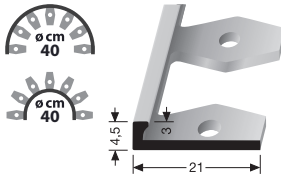

PF 300 \updownarrow 2,5 mm

offen gestanzt
open punched
estampé ouvert

SBS-O

Einfach biegbare Profile

Easy bendable profiles Seuils cintrables

PF 301 $\varnothing 3$ mm

offen gestanzt
open punched
estampé ouvert