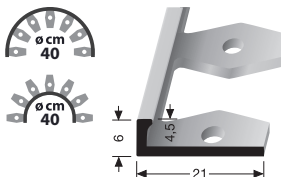

PF 302 $\varnothing 4,5$ mm

offen gestanzt
open punched
estampé ouvert

SBS-O

VE	10x 2,50 m			
F0 Alu natur	18022500			
VE 10	16,00 €/St			
< VE	18,40 €/St			
F3 Alu poliert	18022503			
F4 Alu silber	18022504			
F9 Alu sand	18022509			
VE 10	19,40 €/St			
< VE	22,31 €/St			
F5 Alu gold	18022505			
F6 Alu bronze	18022506			
F2 Alu edelstahloptik	18022502			
VE 10	20,65 €/St			
< VE	23,75 €/St			
F7 Messing poliert*	18022507			
VE 10	47,85 €/St			
< VE	55,03 €/St			

* Messing-Preise können sich ändern! Brass prices may change! Les prix du laiton peuvent subir des variations!