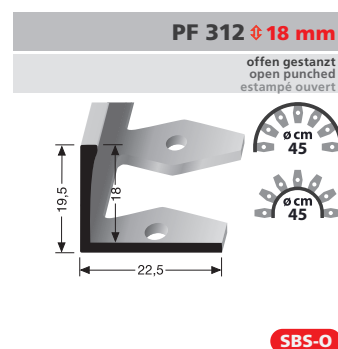

VE	10 x 2,50 m			
F0 Alu natur	18122500			
VE 10	20,00 €/St			
< VE	23,00 €/St			
F3 Alu poliert	18122503			
F4 Alu silber	18122504			
F9 Alu sand	18122509			
VE 10	23,30 €/St			
< VE	26,80 €/St			
F5 Alu gold	18122505			
F6 Alu bronze	18122506			
F2 Alu edelstahloptik	18122502			
VE 10	25,35 €/St			
< VE	29,15 €/St