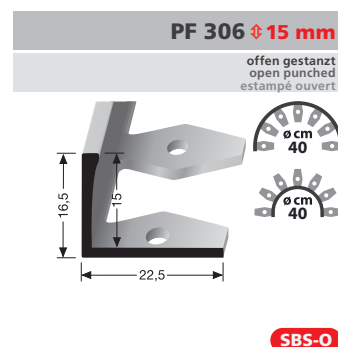

Einfach biegbare Profile

Easy bendable profiles Seuils cintrables

VE	10 x 2,50 m			
F0 Alu natur	18062500			
VE 10	19,75 €/St			
< VE	22,71 €/St			
F3 Alu gebürstet	18062503			
F4 Alu silber	18062504			
F9 Alu sand	18062509			
VE 10	22,85 €/St			
< VE	26,28 €/St			
F5 Alu gold	18062505			
F6 Alu bronze	18062506			
F2 Alu edelstahloptik	18062502			
VE 10	24,45 €/St			
< VE	28,12 €/St			