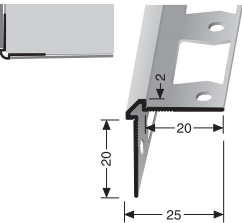

PF 155 G $\varnothing$ 2 mm

SBS-O

VE	10 x 2,70 m			
F4 Alu silber	75552704			
VE 10	21,35 €/St			
< VE	24,55 €/St			
F5 Alu gold	75552705			
VE 10	22,15 €/St			
< VE	25,47 €/St			
F2G Alu edelstahloptik f.g.	75552702			
VE 10	24,15 €/St			
< VE	27,77 €/St			
F15 Alu pulver. weiß	75552715			
F16 Alu pulver. schwarz	75502716			
VE 10	29,60 €/St			
< VE	34,04 €/St