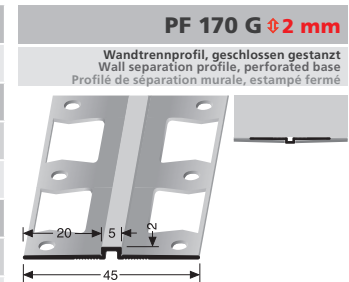

Eckschutzwinkel und Wandprofile

Corner guards and wall profiles Cornières de protection et seuils muraux

VE	10x 2,70 m			
F4 Alu silber	75702704			
VE 10	20,95 €/St			
< VE	24,09 €/St			
F5 Alu gold	75702705			
VE 10	21,70 €/St			
< VE	24,96 €/St			
F2G Alu edelstahloptik f.g.	75702702			
VE 10	22,50 €/St			
< VE	25,88 €/St			
F15 Alu pulver. weiß	75702715			
F16 Alu pulver. schwarz	75702716			
VE 10	29,30 €/St			
< VE	33,70 €/St