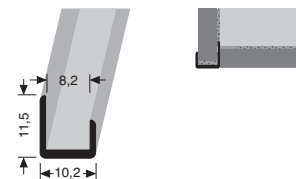

PF 178 U $\updownarrow$ 8,2 mm
Abschlussprofile, ungebohrt
Border profile, undrilled
Seuil d'arrêt, non percé