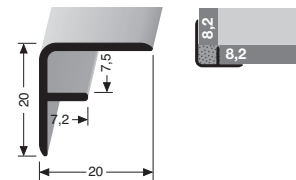

PF 165 U $\updownarrow$ 8,2 mm
Kombi Innen- /Außenecke, ungebohrt
Combi internal/external corner, undrilled
Combi coin intérieur/extérieur, non percé