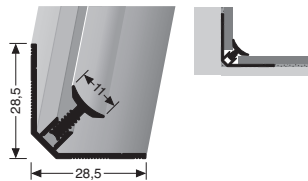

PF 162 U $\varnothing$ 6,5-9,5 mm