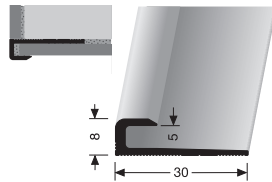

Eckschutzwinkel und Wandprofile

Corner guards and wall profiles Cornières de protection et seuils muraux

PF 802 U $\updownarrow$ 5 mm

ungebohrt
undrilled
non percé

SBS-O

VE	10 x 2,60 m			
F4 Alu silber	78022604			
VE 10	20,30 €/St			
< VE	23,35 €/St			
F2G Alu edelstahloptik f.g.	78022602			
VE 10	26,10 €/St			
< VE	30,02 €/St			
F11 Alu silber glanz	78022644			
VE 10	27,20 €/St			
< VE	31,28 €/St