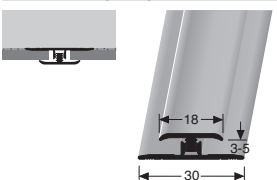

PF 177 U $\updownarrow$ 3-5 mm

SBS-O

VE	10 x 2,60 m			
F4 Alu silber	71772604			
VE 10	25,45 €/St			
< VE	29,27 €/St			
F2G Alu edelstahloptik f.g.	71772602			
VE 10	28,15 €/St			
< VE	32,37 €/St			
F11 Alu silber glanz	71772644			
VE 10	32,15 €/St			
< VE	36,97 €/St