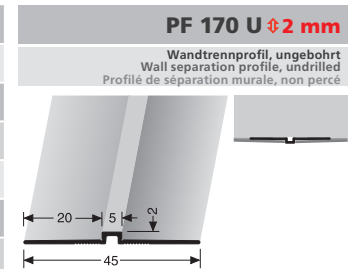

Eckschutzwinkel und Wandprofile

Corner guards and wall profiles Cornières de protection et seuils muraux

VE	10 x 2,70 m			
F4 Alu silber	74702704			
VE 10	16,05 €/St			
< VE	18,46 €/St			
F5 Alu gold	74702705			
VE 10	16,95 €/St			
< VE	19,49 €/St			
F2G Alu edelstahloptik f.g.	74702702			
VE 10	18,45 €/St			
< VE	21,22 €/St			
F15 Alu pulver. weiß	74702715			
F16 Alu pulver. schwarz	74702716			
VE 10	24,30 €/St			
< VE	27,95 €/St			

SBS-O