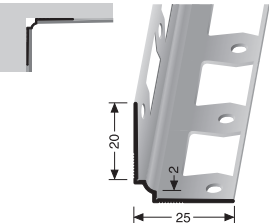

PF 160 G $\varnothing$ 2 mm

SBS-O

VE	10 x 2,70 m			
F4 Alu silber	75602704			
VE 10	21,20 €/St			
< VE	24,38 €/St			
F5 Alu gold	75602705			
VE 10	21,90 €/St			
< VE	25,19 €/St			
F2G Alu edelstahloptik f.g.	75602702			
VE 10	23,65 €/St			
< VE	27,20 €/St			
F15 Alu pulver. weiß	75602715			
F16 Alu pulver. schwarz	75602716			
VE 10	29,45 €/St			
< VE	33,87 €/St