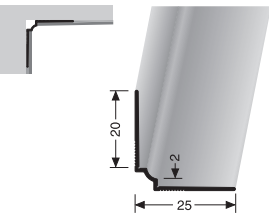

PF 160 U $\varnothing$ 2 mm

SBS-O

VE	10 x 2,70 m			
F4 Alu silber	74602704			
VE 10	16,35 €/St			
< VE	18,80 €/St			
F5 Alu gold	74602705			
VE 10	17,10 €/St			
< VE	19,67 €/St			
F2G Alu edelstahloptik f.g.	74602702			
VE 10	18,80 €/St			
< VE	21,62 €/St			
F15 Alu pulver. weiß	74602715			
F16 Alu pulver. schwarz	74602716			
VE 10	24,45 €/St			
< VE	28,12 €/St