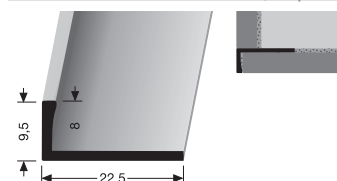

PF 303 U $\updownarrow$ 8 mm
Abschlussprofile, ungebohrt
Border profile, undrilled
Seuil d'arrêt, non percé