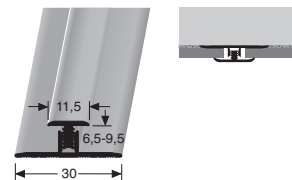

PF 175 U $\varnothing$ 6,5-9,5 mm

Clip-Verbinder, ungebohrt
Clip connector, undrilled
Connecteur à clip, non percé