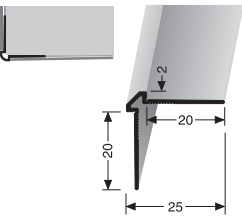

PF 155 U $\varnothing$ 2 mm

SBS-O

VE	10 x 2,70 m			
F4 Alu silber	74552704			
VE 10	16,50 €/St			
< VE	18,98 €/St			
F5 Alu gold	74552705			
VE 10	17,25 €/St			
< VE	19,84 €/St			
F2G Alu edelstahloptik f.g.	74552702			
VE 10	19,05 €/St			
< VE	21,91 €/St			
F15 Alu pulver. weiß	74552715			
F16 Alu pulver. schwarz	74552716			
VE 10	24,65 €/St			
< VE	28,35 €/St