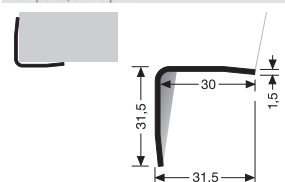

PF 274 U

SBS-O

VE	10x 2,50 m			
F8G Edelstahl m. gebürst.	72742502	V2A		
VE 10	72,80 €/St			
< VE	83,72 €/St			

³Selbstklebende Ausführung dient nur als Montagehilfe! Self-adhesive version intended only as an installation aid! La version auto-adhésive n'est qu'une aide au montage!