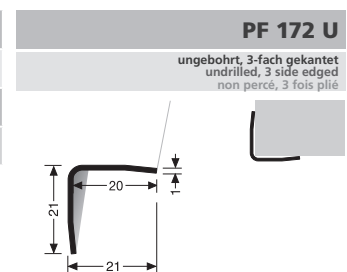

SBS-O

VE	10 x 2,50 m	15 x 1,50 m	15 x 1,25 m	
F8G Edelstahl m. gebürst.	72442502	72441502	72441252	V2A
VE 10/15	42,20 €/St	30,70 €/St	25,65 €/St	
< VE	48,53 €/St	35,31 €/St	29,50 €/St