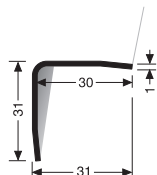

PF 174 U

VE	10x 2,50 m	15x 1,50 m	15x 1,25 m	
F8G Edelstahl m. gebürst.	72462502	72461502	72461252	V2A
VE 10/15	51,05 €/St	35,95 €/St	29,95 €/St	
< VE	58,71 €/St	41,34 €/St	34,44 €/St	

SBS-O

³Selbstklebende Ausführung dient nur als Montagehilfe! Self-adhesive version intended only as an installation aid! La version auto-adhésive n'est qu'une aide au montage!