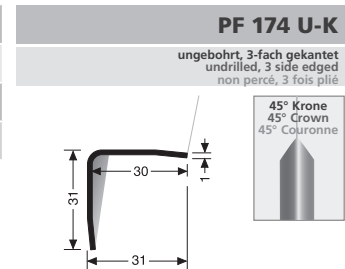

Eckschutzwinkel und Wandprofile

Corner guards and wall profiles Cornières de protection et seuils muraux

VE	15 x 1,50 m	15 x 1,25 m		
F8G Edelstahl m. gebürst.	74461502	74461252	V2A	
VE 15	43,60 €/St	36,35 €/St		
< VE	50,14 €/St	41,80 €/St