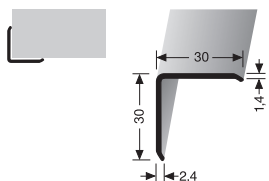

PF 273 U

ungebohrt
undrilled
non percé

SBS-O

VE	10 x 2,50 m			
F0 Alu natur	72732500			
VE 10	18,55 €/St			
< VE	21,33 €/St			
F4 Alu silber	72732504			
VE 10	22,65 €/St			
< VE	26,05 €/St			
F2G Alu edelstahloptik f.g.	72732502			
VE 10	28,95 €/St			
< VE	33,29 €/St			
F15 Alu pulver. weiß	72732515			
VE 10	30,85 €/St			
< VE	35,48 €/St			

³Selbstklebende Ausführung dient nur als Montagehilfe! Self-adhesive version intended only as an installation aid! La version auto-adhésive n'est qu'une aide au montage!