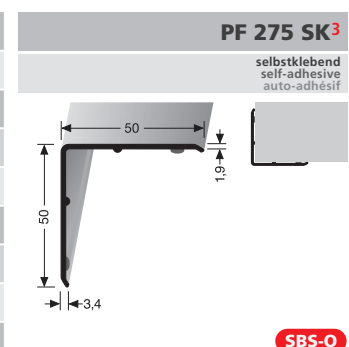

VE	10 x 2,50 m			
F0 Alu natur	73752500			
VE 10	44,20 €/St			
< VE	50,83 €/St			
F4 Alu silber	73752504			
VE 10	50,85 €/St			
< VE	58,48 €/St			
F2G Alu edelstahloptik f.g.	73752502			
VE 10	62,15 €/St			
< VE	71,47 €/St