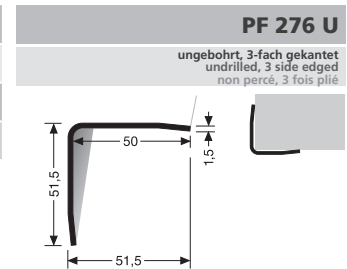

Eckschutzwinkel und Wandprofile

Corner guards and wall profiles Cornières de protection et seuils muraux

VE	10 x 2,50 m			
F8G Edelstahl m. gebürst.	72762502	V2A		
VE 10	103,80 €/St			
< VE	119,37 €/St