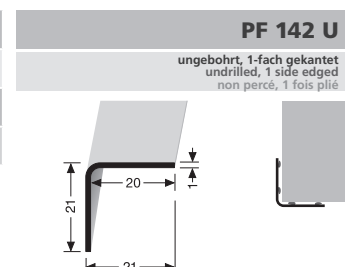

SBS-O

VE	10 x 2,50 m	15 x 1,50 m	15 x 1,25 m	
F8G Edelstahl m. gebürst.	72422502	72421502	72421252	V2A
VE 10/15	37,60 €/St	26,30 €/St	22,00 €/St	
< VE	43,24 €/St	30,25 €/St	25,30 €/St