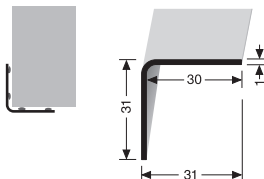

PF 143 U

SBS-O

VE	10x 2,50 m	15x 1,50 m	15x 1,25 m	
F8G Edelstahl m. gebürst.	72432502	72431502	72431252	V2A
VE 10/15	46,15 €/St	31,50 €/St	26,25 €/St	
< VE	53,07 €/St	36,23 €/St	30,19 €/St