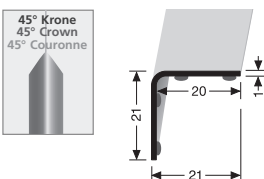

PF 142 SK-K³

SBS-O

VE	15x 1,50 m	15x 1,25 m		
F8G Edelstahl m. gebürst.	75421502	75421252	V2A	
VE 15	38,75 €/St	32,35 €/St		
< VE	44,56 €/St	37,20 €/St