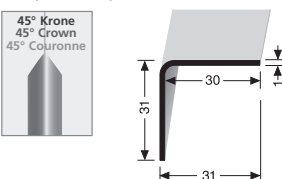

PF 143 U-K

SBS-O

VE	15x 1,50 m	15x 1,25 m		
F8G Edelstahl m. gebürst.	74431502	74431252	V2A	
VE 15	39,25 €/St	32,80 €/St		
< VE	45,14 €/St	37,72 €/St		

³Selbstklebende Ausführung dient nur als Montagehilfe! Self-adhesive version intended only as an installation aid! La version auto-adhésive n'est qu'une aide au montage!