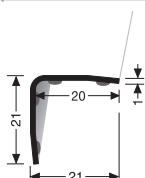

PF 172 SK-K³

VE	15x 1,50 m	15x 1,25 m		
F8G Edelstahl m. gebürst.	75441502	75441252	V2A	
VE 15	43,15 €/St	35,95 €/St		
< VE	49,62 €/St	41,34 €/St		

SBS-O