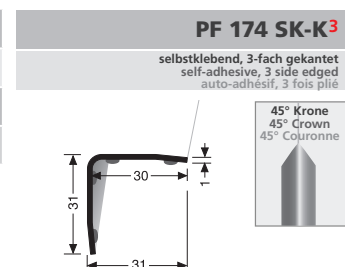

SBS-O

VE	15 x 1,50 m	15 x 1,25 m		
F8G Edelstahl m. gebürst.	75461502	75461252	V2A	
VE 15	48,30 €/St	40,30 €/St		
< VE	55,55 €/St	46,35 €/St