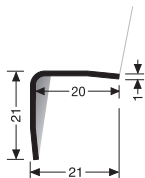

Eckschutzwinkel und Wandprofile

Corner guards and wall profiles Cornières de protection et seuils muraux

PF 172 U-K

VE	15x 1,50 m	15x 1,25 m		
F8G Edelstahl m. gebürst.	74441502	74441252	V2A	
VE 15	38,45 €/St	32,00 €/St		
< VE	44,22 €/St	36,80 €/St		

SBS-O