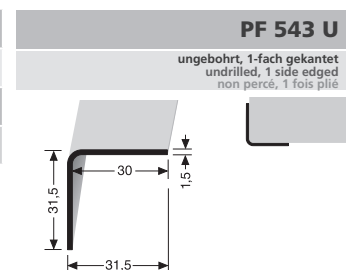

SBS-O

VE	10 x 2,50 m			
F8G Edelstahl m. gebürst.	15432502	V2A		
VE 10	70,15 €/St			
< VE	80,67 €/St