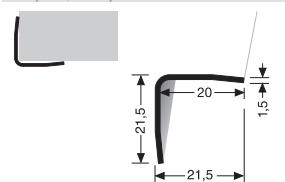

PF 272 U

SBS-O

VE	10x 2,50 m			
F8G Edelstahl m. gebürst.	72722502	V2A		
VE 10	54,75 €/St			
< VE	62,96 €/St