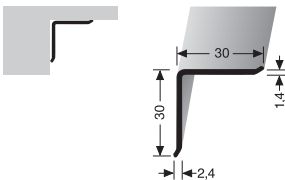

Eckschutzwinkel und Wandprofile

Corner guards and wall profiles Cornières de protection et seuils muraux

PF 283 U

ungebohrt
undrilled
non percé

SBS-O

VE	10x 2,50 m			
F0 Alu natur	72832500			
VE 10	18,55 €/St			
< VE	21,33 €/St			
F4 Alu silber	72832504			
VE 10	22,65 €/St			
< VE	26,05 €/St			
F2G Alu edelstahloptik f.g.	72832502			
VE 10	28,95 €/St			
< VE	33,29 €/St