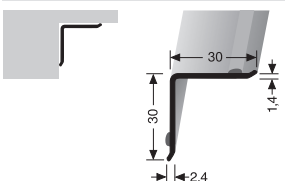

PF 283 SK³

selbstklebend
self-adhesive
auto-adhésif

SBS-O

VE	10x 2,50 m			
F0 Alu natur	73832500			
VE 10	26,25 €/St			
< VE	30,19 €/St			
F4 Alu silber	73832504			
VE 10	30,50 €/St			
< VE	35,08 €/St			
F2G Alu edelstahloptik f.g.	73832502			
VE 10	37,05 €/St			
< VE	42,61 €/St