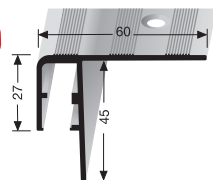

Treppenkantenprofile für LED-Leuchten

Stair nosings for LED lights Nez de marches avec lumières LED

PF 890

für/for
LED

3,0

SBS