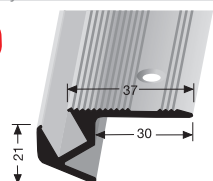

PF 891

für/for
LED

3,0

SBS