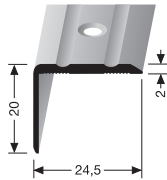

Winkelprofile und TK-Profile

Angle profiles and stair nosings Cornières et nez de marches

PF 235

SBS

VE	10x 3,00 m	10x 2,70 m	10x 2,50 m	15x 1,00 m	15x 0,90 m
F3 Alu poliert	14353003	14352703	14352503	14351003	14350903
F4 Alu silber	14353004	14352704	14352504	14351004	14350904
F9 Alu sand	14353009	14352709	14352509	14351009	14350909
VE 10/15	21,35 €/St	19,20 €/St	17,95 €/St	7,55 €/St	7,10 €/St
< VE	24,55 €/St	22,08 €/St	20,64 €/St	8,68 €/St	8,17 €/St
F5 Alu gold	14353005	14352705	14352505	14351005	14350905
F6 Alu bronze	14353006	14352706	14352506	14351006	14350906
F2 Alu edelstahloptik	14353002	14352702	14352502	14351002	14350902
VE 10/15	24,35 €/St	21,90 €/St	20,45 €/St	8,40 €/St	7,75 €/St
< VE	28,00 €/St	25,19 €/St	23,52 €/St	9,66 €/St	8,91 €/St
F4G Alu silber f.g.	14353014			14351014	
VE 10/15	31,50 €/St			10,90 €/St	
< VE	36,23 €/St			12,54 €/St	
F1G Alu platinumium f.g.	14353011			14351011	
VE 10/15	33,55 €/St			11,55 €/St	
< VE	38,58 €/St			13,28 €/St