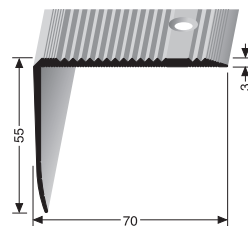

PF 530

SBS

R10

V8

VE	6x 2,50 m	10x 1,00 m	
F3 Alu poliert	14312503		
F4 Alu silber	14312504	14311004	
F9 Alu sand	14312509	14311009	
VE 10/15	58,55 €/St	23,80 €/St	
< VE	67,33 €/St	27,37 €/St	
F5 Alu gold	14312505		
F6 Alu bronze	14312506		
F2 Alu edelstahloptik	14312502	14311002	
VE 10/15	65,20 €/St	26,45 €/St	
< VE	74,98 €/St	30,42 €/St