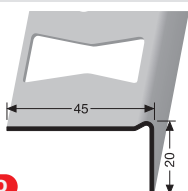

SBS-O

VE	30x 1,00 m		
SV Stahl verzinkt		14901000	
VE 1 = 30 St		221,55 €/Krt	

mit 20 mm Nase with nose 20 mm avec nez de 20 mm

für abgenutzte Stein­stufen for worn-down stone steps
pour marches en béton usées

inkl. Senkkopf- Kreuzschlitzschrauben
incl. countersunk screws philips screws
incl. vis cruciformes à tête fraisée 4,0 x 30 mm - 200 St/pc

inkl. Dübel
incl. dowels
incl. chevilles 6,0 x 30 mm - 200 St/pc