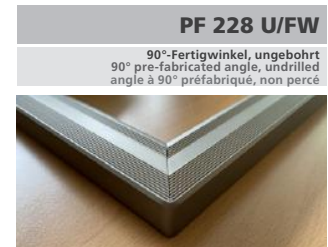

Winkelprofile und TK-Profile

Angle profiles and stair nosings Cornières et nez de marches

VE	1x		
30 x 30 cm			
F4 Alu silber	15350004		
VE 1	34,35 €/St		
F16 Alu pulver. schwarz	15350001	NEU-NEW NOUVEAU	
VE 1	38,00 €/St