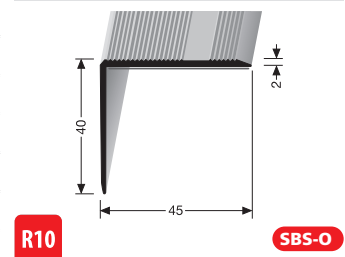

VE	10x 3,00 m		
F4 Alu silber	13293004		
VE 10	43,65 €/St		
< VE	50,20 €/St		
F6 Alu bronze	13293006		
F2 Alu edelstahloptik	13293002		
VE 10	48,85 €/St		
< VE	56,18 €/St		
F16 Alu pulver. schwarz	13293016		
VE 10	52,05 €/St		
< VE	59,86 €/St		

NEU-NEW NOUVEAU
PF 229 SK
selbstklebend
self-adhesive
auto-adhésif