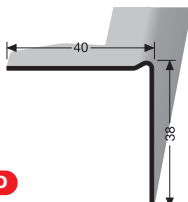

SBS-O

VE	25x 1,00 m		
SV Stahl verzinkt		14901003	
VE 1 = 25 St		179,95 €/Krt	

PF RWS

gebohrt
drilled
percé