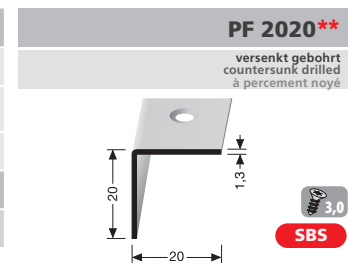

VE	10x 2,50 m			
F7 Messing poliert*	14202707			
VE 10	57,70 €/St			
< VE	66,36 €/St			

VE	10x 2,50 m			
F7 Messing poliert*	15202507			
VE 10	55,35 €/St			
< VE	63,65 €/St