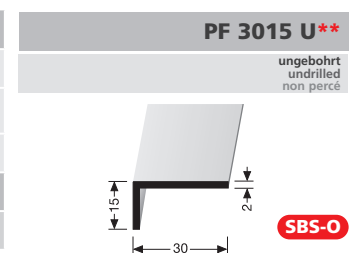

VE	10x 2,50 m			
F7 Messing poliert*	15302507			
VE 10	100,30 €/St			
< VE	115,35 €/St