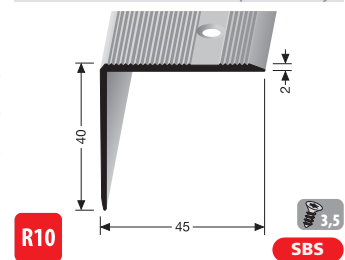

R10

SBS-O

VE	1x		
30 x 100 cm			
F4 Alu silber	15286104		
VE 1	37,00 €/St		
F16 Alu pulver. schwarz	15286101		
VE 1	40,65 €/St		
30 x 150 cm			
F4 Alu silber	15286154		
VE 1	39,60 €/St		
F16 Alu pulver. schwarz	15286151		
VE 1	43,30 €/St		

PF 228 U/FW-L
Fertigwinkel, links, ungebohrt
pre-fabricated left angle, undrilled
angle préfabriqué, gauche, non percé

R10

SBS-O

NEU-NEW NOUVEAU

VE	1x		
100 x 30 cm			
F4 Alu silber	15287104		
VE 1	37,00 €/St		
F16 Alu pulver. schwarz	15287101		
VE 1	40,65 €/St		
150 x 30 cm			
F4 Alu silber	15287154		
VE 1	39,60 €/St		
F16 Alu pulver. schwarz	15287151		
VE 1	43,30 €/St		

PF 228 U/FW-R
Fertigwinkel, rechts, ungebohrt
pre-fabricated right angle, undrilled
angle préfabriqué, droit, non percé

R10

SBS-O

NEU-NEW NOUVEAU

VE	10x 3,00 m	10x 2,50 m	10x 1,00 m
F3 Alu poliert	14293003	14292503	14291003
F4 Alu silber	14293004	14292504	14291004
F9 Alu sand	14293009	14292509	14291009
VE 10	41,60 €/St	34,80 €/St	14,15 €/St
< VE	47,84 €/St	40,02 €/St	16,27 €/St
F5 Alu gold	14293005	14292505	14291005
F6 Alu bronze	14293006	14292506	14291006
F2 Alu edelstahloptik	14293002	14292502	14291002
VE 10	46,75 €/St	39,20 €/St	15,85 €/St
< VE	53,76 €/St	45,08 €/St	18,23 €/St

PF 229
versenkt gebohrt
countersunk drilled
à perçement noyé