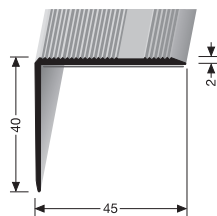

Winkelprofile und TK-Profile

Angle profiles and stair nosings Cornières et nez de marches

PF 229 U

selbstklebend
self-adhesive
auto-adhésif

NEU-NEW
NOUVEAU

SBS-O

R10

VE	10x 3,00 m		
F4 Alu silber	15293004		
VE 10	39,70 €/St		
< VE	45,66 €/St		
F6 Alu bronze	15293006		
F2 Alu edelstahloptik	15293002		
VE 10	44,90 €/St		
< VE	51,64 €/St		
F16 Alu pulver. schwarz	15293016		
VE 10	48,10 €/St		
< VE	55,32 €/St