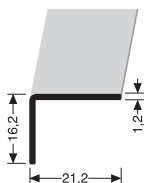

PF 278 U

ungebohrt
undrilled
non percé

SBS-O

VE	10x 2,50 m		
F3 Alu poliert	15782503		
F4 Alu silber	15782504		
F9 Alu sand	15782509		
VE 10	18,95 €/St		
< VE	21,79 €/St		
F5 Alu gold	15782505		
F6 Alu bronze	15782506		
VE 10	20,65 €/St		
< VE	23,75 €/St		
F2G Alu edelstahloptik f.g.	15782502		
VE 10	22,25 €/St		
< VE	25,59 €/St