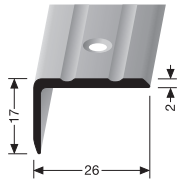

Winkelprofile und TK-Profile

Angle profiles and stair nosings Cornières et nez de marches

PF 237

3,0

SBS

VE	10x 3,00 m	10x 2,70 m	10x 2,50 m	15x 1,00 m
F4 Alu silber	14373004	14372704	14372504	
F9 Alu sand	14373009	14372709	14372509	
VE 10/15	24,60 €/St	22,15 €/St	20,65 €/St	
< VE	28,29 €/St	25,47 €/St	23,75 €/St	
F5 Alu gold		14372705	14372505	
F6 Alu bronze	14373006	14372706	14370256	
F2 Alu edelstahloptik	14373002	14372702	14372502	
VE 10/15	27,55 €/St	24,85 €/St	23,20 €/St	
< VE	31,68 €/St	28,58 €/St	26,68 €/St	
F4G Alu silber f.g.	14373014			14371014
VE 10/15	34,65 €/St			12,00 €/St
< VE	39,85 €/St			13,80 €/St
F1G Alu platinumium f.g.	14373011			14371011
VE 10/15	37,05 €/St			12,80 €/St
< VE	42,61 €/St			14,72 €/St
F7 Messing poliert*			14372507	
VE 10/15			83,70 €/St	
< VE			96,26 €/St