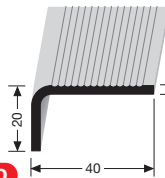

PF 545 U

ungebohrt
undrilled
non percé

SBS-O

R10

V4

VE	10x 2,50 m			
F8G Edelstahl gebürstet	V2A	15452502		
VE 10		671,25 €/St		
< VE		771,94 €/St		

Riffelung gehobelt
Fluting planed
Cannelures rabotées

Reparaturwinkel

Repairing angles Cornières de réparation