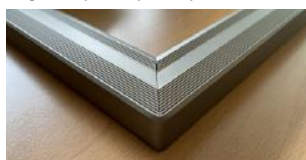

PF 227 U/FW

SBS-O

R10

VE	1x		
30 x 30 cm			
F4 Alu silber	15270004		
VE 1	33,00 €/St		

PF 227 U/FW-L

SBS-O

R10

VE	1x		
30 x 100 cm			
F4 Alu silber	15276104		
VE 1	35,65 €/St		
30 x 150 cm			
F4 Alu silber	15276154		
VE 1	38,25 €/St		

PF 227 U/FW-R

SBS-O

R10

VE	1x		
100 x 30 cm			
F4 Alu silber	15277104		
VE 1	35,65 €/St		
150 x 30 cm			
F4 Alu silber	15277154		
VE 1	38,25 €/St