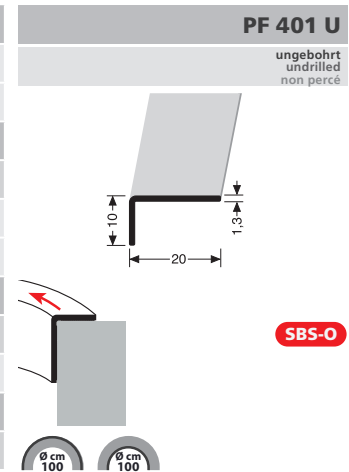

Winkelprofile und TK-Profile

Angle profiles and stair nosings Cornières et nez de marches

VE	10x 3,00 m	15x 1,00 m		
F4 Alu silber	28530204	28510204		
F9 Alu sand	28530209	28510209		
VE 10/15	27,55 €/St	9,75 €/St		
< VE	31,68 €/St	11,21 €/St		
F5 Alu gold	28530205	28510205		
F6 Alu bronze	28530206	28510206		
VE 10/15	29,80 €/St	10,40 €/St		
< VE	34,27 €/St	11,96 €/St		
F2 Alu edelstahloptik	28530202	28510202		
VE 10/15	32,65 €/St	11,85 €/St		
< VE	37,55 €/St	13,63 €/St