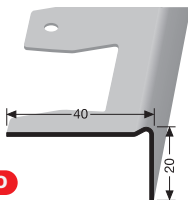

PF RW20

gebohrt
drilled
percé

SBS-O

VE	50x 1,00 m		
SV Stahl verzinkt		14901002	
VE 1 = 50 St		263,90 €/Krt	

mit 20 mm Nase
with nose 20 mm
avec nez de 20 mm

für Holzstufen mittlerer Abnutzung
for wooden steps of medium abrasion
pour marches en bois d'usure moyenne

inkl. Schraubnägel
incl. a screw nails
incl. clous tarandeurs 2,4 x 25 mm - 500 St/pc

mit 38 mm Nase
with nose 38 mm
avec nez de 38 mm

für Holzstufen mittlerer Abnutzung
for wooden steps of medium abrasion
pour marches en bois d'usure moyenne

inkl. Schraubnägel
incl. a screw nails
incl. clous tarandeurs 2,4 x 25 mm - 250 St/pc

PF RW38

gebohrt
drilled
percé