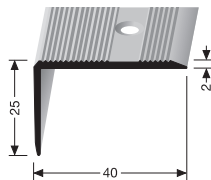

PF 228

SBS

SBS

R10

VE	10x 3,00 m	10x 2,50 m	10x 1,00 m	
F3 Alu poliert	14283003	14282503	14281003	
F4 Alu silber	14283004	14282504	14281004	
F9 Alu sand	14283009	14282509	14281009	
VE 10	34,50 €/St	28,95 €/St	11,80 €/St	
< VE	39,68 €/St	33,29 €/St	13,57 €/St	
F5 Alu gold	14283005	14282505	14281005	
F6 Alu bronze	14283006	14282506	14281006	
F2 Alu edelstahloptik	14283002	14282502	14281002	
VE 10	38,80 €/St	32,50 €/St	13,20 €/St	
< VE	44,62 €/St	37,38 €/St	15,18 €/St