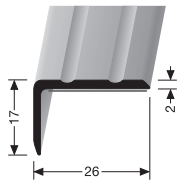

PF 237 SK

selbstklebend
self-adhesive
auto-adhésif

SBS-O

VE	10x 3,00 m	10x 2,70 m	10x 2,50 m	15x 1,00 m	15x 0,90 m
F4 Alu silber	15373004	15372704	15372504	15371004	
F9 Alu sand	15373009	15372709	15372509	15371009	
VE 10/15	26,30 €/St	23,65 €/St	22,15 €/St	9,10 €/St	
< VE	30,25 €/St	27,20 €/St	25,47 €/St	10,47 €/St	
F5 Alu gold		15372705	15372505		
F6 Alu bronze	15373006	15372706	15372506		
F2 Alu edelstahloptik	15373002	15372702	15372502	15371002	
VE 10/15	29,30 €/St	26,35 €/St	24,65 €/St	10,05 €/St	
< VE	33,70 €/St	30,30 €/St	28,35 €/St	11,56 €/St	
F4G Alu silber f.g.	15373014			15371014	
VE 10/15	36,60 €/St			12,65 €/St	
< VE	42,09 €/St			14,55 €/St	
F1G Alu platinumium f.g.	15373011			15371011	
VE 10/15	38,90 €/St			13,45 €/St	
< VE	44,74 €/St			15,47 €/St	
F16 Alu pulver. schwarz	15373016	15372716		15371016	15370916
VE 10/15	31,90 €/St	28,80 €/St		10,95 €/St	9,95 €/St
< VE	36,69 €/St	33,12 €/St		12,59 €/St	11,44 €/St

* Messing-Preise können sich ändern! Brass prices may change! Les prix du laiton peuvent subir des variations!