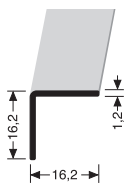

PF 277 U

ungebohrt
undrilled
non percé

SBS-O

VE	10x 2,50 m		
F3 Alu poliert	15772503		
F4 Alu silber	15772504		
F9 Alu sand	15772509		
VE 10	16,00 €/St		
< VE	18,40 €/St		
F5 Alu gold	15772505		
F6 Alu bronze	15772506		
VE 10	18,15 €/St		
< VE	20,87 €/St		
F2G Alu edelstahloptik f.g.	15772502		
VE 10	19,65 €/St		
< VE	22,60 €/St		
F15 Alu pulver. weiß	15772515		
VE 10	23,15 €/St		
< VE	26,62 €/St