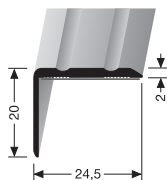

PF 235 SK

selbstklebend
self-adhesive
auto-adhésif

SBS-O

NEU-NEW
NOUVEAU

VE	10x 3,00 m	10x 2,70 m	10x 2,50 m	15x 1,00 m	15x 0,90 m
F3 Alu poliert	15353003	15352703	15352503	15351003	15350903
F4 Alu silber	15353004	15352704	15352504	15351004	15350904
F9 Alu sand	15353009	15352709	15352509	15351009	15350909
VE 10/15	23,40 €/St	21,20 €/St	19,75 €/St	7,90 €/St	7,25 €/St
< VE	26,91 €/St	24,38 €/St	22,71 €/St	9,09 €/St	8,34 €/St
F5 Alu gold	15353005	15352705	15352505	15351005	15350905
F6 Alu bronze	15353006	15352706	15352506	15351006	15350906
F2 Alu edelstahloptik	15353002	15352702	15352502	15351002	15350902
VE 10/15	26,10 €/St	23,40 €/St	21,90 €/St	8,80 €/St	8,10 €/St
< VE	30,02 €/St	26,91 €/St	25,19 €/St	10,12 €/St	9,32 €/St
F4G Alu silber f.g.	15353014			15351014	
VE 10/15	32,65 €/St			11,45 €/St	
< VE	37,55 €/St			13,17 €/St	
F1G Alu platinumium f.g.	15353011			15351011	
VE 10/15	35,30 €/St			12,35 €/St	
< VE	40,60 €/St			14,20 €/St	
F15 Alu pulver. weiß	15353015	15352715		15351015	
F16 Alu pulver. schwarz	15353016	15352716		15351016	
VE 10/15	29,30 €/St	26,35 €/St		9,85 €/St	
< VE	33,70 €/St	30,30 €/St		11,33 €/St