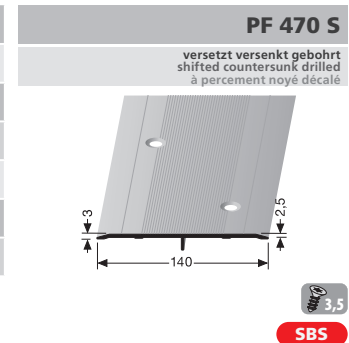

Übergangsprofile

Connecting profiles Seuils de raccordement

VE	10x 3,00 m			
F4 Alu silber	12473004			
VE 10	77,60 €/St			
< VE	89,24 €/St			
F2 Alu edelstahloptik	12473002			
VE 10	84,90 €/St			
< VE	97,64 €/St