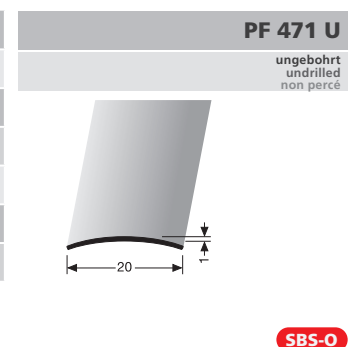

VE	10x 2,70 m	15x 1,00 m	15x 0,90 m	
F8 Edelstahl poliert	11712708	11711008	11710908	
VE 10/15	14,95 €/St	6,10 €/St	5,65 €/St	
< VE	17,19 €/St	7,02 €/St	6,50 €/St	
F8G Edelstahl m. gebürst.	11712702	11711002	11710902	
VE 10/15	16,10 €/St	6,75 €/St	6,10 €/St	
< VE	18,52 €/St	7,76 €/St	7,02 €/St