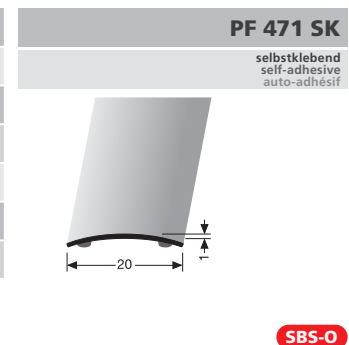

VE	10x 2,70 m	15x 1,00 m	15x 0,90 m	
F8 Edelstahl poliert	13712708	13711008	13710908	
VE 10/15	18,15 €/St	6,95 €/St	6,20 €/St	
< VE	20,87 €/St	7,99 €/St	7,13 €/St	
F8G Edelstahl m. gebürst.	13712702	13711002	13710902	
VE 10/15	19,65 €/St	7,50 €/St	6,85 €/St	
< VE	22,60 €/St	8,63 €/St	7,88 €/St