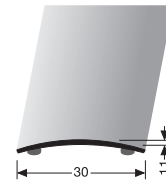

3,0

SBS

VE	10x 2,70 m	15x 1,00 m		
F7 Messing poliert*	11532707	11531007		
VE 10/15	44,90 €/St	16,80 €/St		
< VE	51,64 €/St	19,32 €/St		

PF 453 SK
selbstklebend
self-adhesive
auto-adhésif