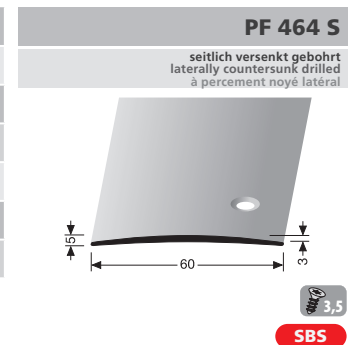

## Connecting profiles Seuils de raccordement

VE	10x 2,70 m	10x 1,00 m		
<b>F4 Alu silber</b>	<b>12642704</b>	<b>12641004</b>		
VE 10	36,80 €/St	13,90 €/St		
< VE	42,32 €/St	15,99 €/St		
<b>F5 Alu gold</b>	<b>12642705</b>	<b>12641005</b>		
VE 10	37,65 €/St	14,30 €/St		
< VE	43,30 €/St	16,45 €/St		