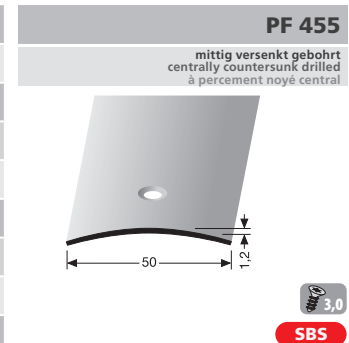

Übergangsprofile

Connecting profiles Seuils de raccordement

VE	10x 2,70 m	15x 1,00 m	15x 0,90 m
F7 Messing poliert*	10552707	10551007	10550907
VE 10/15	75,70 €/St	28,05 €/St	25,55 €/St
< VE	87,06 €/St	32,26 €/St	29,38 €/St
F8 Edelstahl poliert	10552708	10551008	10550908
VE 10/15	27,65 €/St	10,45 €/St	9,70 €/St
< VE	31,80 €/St	12,02 €/St	11,16 €/St
F8G Edelstahl m. gebürst.	10552702	10551002	10550902
VE 10/15	32,50 €/St	12,40 €/St	11,15 €/St
< VE	37,38 €/St	14,26 €/St	12,82 €/St