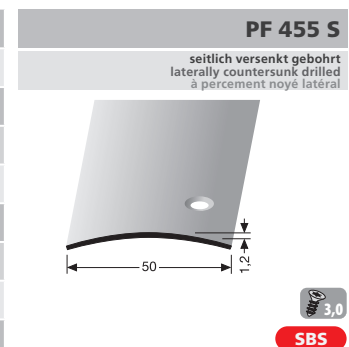

VE	10x 2,70 m	15x 1,00 m	15x 0,90 m
F7 Messing poliert*	12552707	12551007	12550907
VE 10/15	75,85 €/St	28,40 €/St	25,60 €/St
< VE	87,23 €/St	32,66 €/St	29,44 €/St
F8 Edelstahl poliert	12552708	12551008	12550908
VE 10/15	27,65 €/St	10,45 €/St	9,70 €/St
< VE	31,80 €/St	12,02 €/St	11,16 €/St
F8G Edelstahl m. gebürst.	12552702	12551002	12550902
VE 10/15	32,50 €/St	12,40 €/St	11,15 €/St
< VE	37,38 €/St	14,26 €/St	12,82 €/St