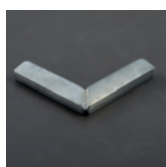

Aluminium natur

VPE: 10/40/-

3,00 m

Höhe H (mm)	10	12,5	15
Sichtbreite SB (mm)	39	48	59
Art.Nr.	57305	57405	57505
€ (Preis / m)	19,66	20,64	26,83

Aluminium eloxiert matt

VPE: 10/40/-

2,50 m

Höhe H (mm)	10	12,5	15
Sichtbreite SB (mm)	39	48	59
Silber	55312	55412	55512
€ (Preis / m)	23,20	24,19	30,38

3,00 m

Höhe H (mm)	10	12,5	15
Sichtbreite SB (mm)	39	48	59
Silber	57312	57412	57512
€ (Preis / m)	23,20	24,19	30,38

Außenecke 90° Aluminium eloxiert matt

Pronivo K als Ecklösung, 15 x 15 cm

VPE: 1/-/-

Höhe H (mm)	12,5
Sichtbreite SB (mm)	48
Silber	57414
€ (Preis / Stück)	43,41