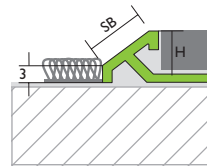

PRONIVO S Übergangs- und Ausgleichsprofile

Aluminium natur

VPE: 10/40/-

2,50 m

Höhe H (mm)	8	10	12,5
Sichtbreite SB (mm)	11	14	17
Art.Nr.	53600	53700	53800
€ (Preis / m)	6,10	6,88	8,66

3,00 m

Höhe H (mm)	8	10	12,5
Sichtbreite SB (mm)	11	14	17
Art.Nr.	57600	57700	57800
€ (Preis / m)	6,10	6,88	8,66

Aluminium eloxiert matt

VPE: 10/40/-

2,50 m

Höhe H (mm)	8	10	12,5
Sichtbreite SB (mm)	11	14	17
Art.Nr.	53690	53790	53890
€ (Preis / m)	8,45	9,32	11,58

3,00 m

Höhe H (mm)	8	10	12,5
Sichtbreite SB (mm)	11	14	17
Art.Nr.	57690	57790	57890
€ (Preis / m)	8,45	9,32	11,58

Edelstahl (V2A) gebürstet

VPE: 10/40/

2,50 m

Höhe H (mm)	8	10	12,5
Sichtbreite SB (mm)	13	18	23
Art.Nr.	54615	54715	54815
€ (Preis / m)	23,00	24,95	27,54

3,00 m

Höhe H (mm)	8	10	12,5
Sichtbreite SB (mm)	13	18	23
Art.Nr.	58615	58715	58815
€ (Preis / m)	23,00	24,95	27,54