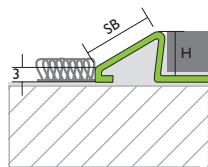

PRONIVO S Übergangs- und Ausgleichsprofile

Aluminium natur

VPE: 10/40/-

2,50 m

Höhe H (mm)	8	10	12,5
Sichtbreite SB (mm)	11	14	17
Art.Nr.	53600	53700	53800
€ (Preis / m)	6,10	6,88	8,66

3,00 m

Höhe H (mm)	8	10	12,5
Sichtbreite SB (mm)	11	14	17
Art.Nr.	57600	57700	57800
€ (Preis / m)	6,10	6,88	8,66

Aluminium eloxiert matt

VPE: 10/40/-

2,50 m

Höhe H (mm)	8	10	12,5
Sichtbreite SB (mm)	11	14	17
Art.Nr.	53690	53790	53890
€ (Preis / m)	8,45	9,32	11,58

3,00 m

Höhe H (mm)	8	10	12,5
Sichtbreite SB (mm)	11	14	17
Art.Nr.	57690	57790	57890
€ (Preis / m)	8,45	9,32	11,58

Edelstahl (V2A) glänzend

VPE: 10/40/

2,50 m

Höhe H (mm)	8	10	12,5
Sichtbreite SB (mm)	13	18	23
Art.Nr.	54600	54700	54800
€ (Preis / m)	17,44	19,14	21,25

3,00 m

Höhe H (mm)	8	10	12,5
Sichtbreite SB (mm)	13	18	23
Art.Nr.	58600	58700	58800
€ (Preis / m)	17,44	19,14	21,25

Edelstahl (V2A) gebürstet

VPE: 10/40/

2,50 m

Höhe H (mm)	8	10	12,5
Sichtbreite SB (mm)	13	18	23
Art.Nr.	54615	54715	54815
€ (Preis / m)	23,00	24,95	27,54

3,00 m

Höhe H (mm)	8	10	12,5
Sichtbreite SB (mm)	13	18	23
Art.Nr.	58615	58715	58815
€ (Preis / m)	23,00	24,95	27,54