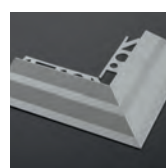

Aluminium natur

VPE: 10/40/-

3,00 m

Höhe H (mm)	10	12,5	15
Sichtbreite SB (mm)	39	48	59
Art.Nr.	57305	57405	57505
€ (Preis / m)	19,66	20,64	26,83

Aluminium eloxiert matt

VPE: 10/40/-

2,50 m

Höhe H (mm)	10	12,5	15
Sichtbreite SB (mm)	39	48	59
Silber	55312	55412	55512
€ (Preis / m)	23,20	24,19	30,38

3,00 m

Höhe H (mm)	10	12,5	15
Sichtbreite SB (mm)	39	48	59
Silber	57312	57412	57512
€ (Preis / m)	23,20	24,19	30,38

Außenecke 90° Aluminium eloxiert matt

Pronivo K als Ecklösung, 15 x 15 cm

VPE: 1/-/-

Höhe H (mm)	12,5
Sichtbreite SB (mm)	48
Silber	57414
€ (Preis / Stück)	43,41