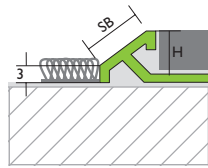

empfindlichen Belagskanten. Mit Ausführungen in Aluminium und Edelstahl in zwei Varianten stehen Ihnen formschöne Lösungen für alle Fälle bereit.

PRONIVO S Übergangs- und Ausgleichsprofile

S.52

- » Als Ausgleich zwischen Bodenbelägen unterschiedlicher Art und Höhe (z. B. von Fliesen zu Teppichboden).
- » Zum Schutz der aneinander grenzenden Belagskanten (besonders der Fliesenkanten) gegen Stoßeinwirkung.
- » Als „Schweller“ zwischen Dusch- und Feuchtbereich, z. B. in Anwendung mit PROCHANNEL (ab Seite 84).
- » Zur Vermeidung von Stolperstufen.

PRONIVO S Übergangs- und Ausgleichsprofile

Aluminium natur

VPE: 10/40/-

2,50 m

Höhe H (mm)	8	10	12,5
Sichtbreite SB (mm)	11	14	17
Art.Nr.	53600	53700	53800
€ (Preis / m)	6,10	6,88	8,66

3,00 m

Höhe H (mm)	8	10	12,5
Sichtbreite SB (mm)	11	14	17
Art.Nr.	57600	57700	57800
€ (Preis / m)	6,10	6,88	8,66

Aluminium eloxiert matt

VPE: 10/40/-

2,50 m

Höhe H (mm)	8	10	12,5
Sichtbreite SB (mm)	11	14	17
Art.Nr.	53690	53790	53890
€ (Preis / m)	8,45	9,32	11,58

3,00 m

Höhe H (mm)	8	10	12,5
Sichtbreite SB (mm)	11	14	17
Art.Nr.	57690	57790	57890
€ (Preis / m)	8,45	9,32	11,58

Edelstahl (V2A) gebürstet

VPE: 10/40/

2,50 m

Höhe H (mm)	8	10	12,5
Sichtbreite SB (mm)	13	18	23
Art.Nr.	54615	54715	54815
€ (Preis / m)	23,00	24,95	27,54

3,00 m

Höhe H (mm)	8	10	12,5
Sichtbreite SB (mm)	13	18	23
Art.Nr.	58615	58715	58815
€ (Preis / m)	23,00	24,95	27,54