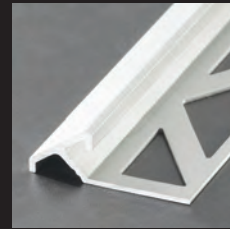

Fliesenprofile

Übergangs- und Ausgleichprofile
PRONIVO S, PRONIVO K

Stolperfallen eliminiert PRONIVO optisch überzeugend. Wenn Ihre Beläge unterschiedliche Höhen besitzen, stellt PRONIVO den Ausgleich her und schützt die

empfindlichen Belagskanten. Mit Ausführungen in Aluminium und Edelstahl in zwei Varianten stehen Ihnen formschöne Lösungen für alle Fälle bereit.

PRONIVO S Übergangs- und Ausgleichsprofile

S.52

- » Als Ausgleich zwischen Bodenbelägen unterschiedlicher Art und Höhe (z. B. von Fliesen zu Teppichboden).
- » Zum Schutz der aneinander grenzenden Belagskanten (besonders der Fliesenkanten) gegen Stoßeinwirkung.
- » Als „Schweller“ zwischen Dusch- und Feuchtbereich, z. B. in Anwendung mit PROCHANNEL (ab Seite 84).
- » Zur Vermeidung von Stolperstufen.