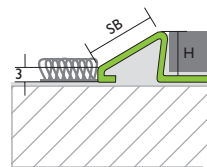

Aluminium eloxiert matt

VPE: 10/40/-

2,50 m

Höhe H (mm)	8	10	12,5
Sichtbreite SB (mm)	11	14	17
Art.Nr.	53690	53790	53890
€ (Preis / m)	8,45	9,32	11,58

3,00 m

Höhe H (mm)	8	10	12,5
Sichtbreite SB (mm)	11	14	17
Art.Nr.	57690	57790	57890
€ (Preis / m)	8,45	9,32	11,58

Edelstahl (V2A) glänzend

VPE: 10/40/

2,50 m

Höhe H (mm)	8	10	12,5
Sichtbreite SB (mm)	13	18	23
Art.Nr.	54600	54700	54800
€ (Preis / m)	17,44	19,14	21,25

3,00 m

Höhe H (mm)	8	10	12,5
Sichtbreite SB (mm)	13	18	23
Art.Nr.	58600	58700	58800
€ (Preis / m)	17,44	19,14	21,25

Edelstahl (V2A) gebürstet

VPE: 10/40/

2,50 m

Höhe H (mm)	8	10	12,5
Sichtbreite SB (mm)	13	18	23
Art.Nr.	54615	54715	54815
€ (Preis / m)	23,00	24,95	27,54

3,00 m

Höhe H (mm)	8	10	12,5
Sichtbreite SB (mm)	13	18	23
Art.Nr.	58615	58715	58815
€ (Preis / m)	23,00	24,95	27,54

Aluminium natur

VPE: 10/40/-

3,00 m

Höhe H (mm)	10	12,5	15
Sichtbreite SB (mm)	39	48	59
Art.Nr.	57305	57405	57505
€ (Preis / m)	19,66	20,64	26,83

Aluminium eloxiert matt

VPE: 10/40/-

2,50 m

Höhe H (mm)	10	12,5	15
Sichtbreite SB (mm)	39	48	59
Silber	55312	55412	55512
€ (Preis / m)	23,20	24,19	30,38