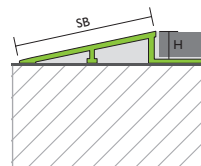

Edelstahl (V2A) glänzend

VPE: 10/40/

2,50 m

Höhe H (mm)	8	10	12,5
Sichtbreite SB (mm)	13	18	23
Art.Nr.	54600	54700	54800
€ (Preis / m)	17,44	19,14	21,25

3,00 m

Höhe H (mm)	8	10	12,5
Sichtbreite SB (mm)	13	18	23
Art.Nr.	58600	58700	58800
€ (Preis / m)	17,44	19,14	21,25

Edelstahl (V2A) gebürstet

VPE: 10/40/

2,50 m

Höhe H (mm)	8	10	12,5
Sichtbreite SB (mm)	13	18	23
Art.Nr.	54615	54715	54815
€ (Preis / m)	23,00	24,95	27,54

3,00 m

Höhe H (mm)	8	10	12,5
Sichtbreite SB (mm)	13	18	23
Art.Nr.	58615	58715	58815
€ (Preis / m)	23,00	24,95	27,54

Aluminium natur

VPE: 10/40/-

3,00 m

Höhe H (mm)	10	12,5	15
Sichtbreite SB (mm)	39	48	59
Art.Nr.	57305	57405	57505
€ (Preis / m)	19,66	20,64	26,83

Aluminium eloxiert matt

VPE: 10/40/-

2,50 m

Höhe H (mm)	10	12,5	15
Sichtbreite SB (mm)	39	48	59
Silber	55312	55412	55512
€ (Preis / m)	23,20	24,19	30,38

3,00 m

Höhe H (mm)	10	12,5	15
Sichtbreite SB (mm)	39	48	59
Silber	57312	57412	57512
€ (Preis / m)	23,20	24,19	30,38

Außenecke 90° Aluminium eloxiert matt

Pronivo K als Ecklösung, 15 x 15 cm

VPE: 1/-/-

Höhe H (mm)	12,5
Sichtbreite SB (mm)	48
Silber	57414
€ (Preis / Stück)	43,41