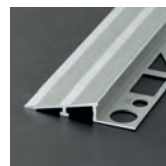

Edelstahl (V2A) gebürstet

VPE: 10/40/

2,50 m

Höhe H (mm)	8	10	12,5
Sichtbreite SB (mm)	13	18	23
Art.Nr.	54615	54715	54815
€ (Preis / m)	23,00	24,95	27,54

3,00 m

Höhe H (mm)	8	10	12,5
Sichtbreite SB (mm)	13	18	23
Art.Nr.	58615	58715	58815
€ (Preis / m)	23,00	24,95	27,54

Aluminium natur

VPE: 10/40/-

3,00 m

Höhe H (mm)	10	12,5	15
Sichtbreite SB (mm)	39	48	59
Art.Nr.	57305	57405	57505
€ (Preis / m)	19,66	20,64	26,83

Aluminium eloxiert matt

VPE: 10/40/-

2,50 m

Höhe H (mm)	10	12,5	15
Sichtbreite SB (mm)	39	48	59
Silber	55312	55412	55512
€ (Preis / m)	23,20	24,19	30,38