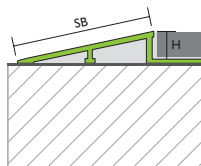

Edelstahl (V2A) glänzend

VPE: 10/40/

2,50 m

Höhe H (mm)	8	10	12,5
Sichtbreite SB (mm)	13	18	23
Art.Nr.	54600	54700	54800
€ (Preis / m)	17,44	19,14	21,25

3,00 m

Höhe H (mm)	8	10	12,5
Sichtbreite SB (mm)	13	18	23
Art.Nr.	58600	58700	58800
€ (Preis / m)	17,44	19,14	21,25

Edelstahl (V2A) gebürstet

VPE: 10/40/

2,50 m

Höhe H (mm)	8	10	12,5
Sichtbreite SB (mm)	13	18	23
Art.Nr.	54615	54715	54815
€ (Preis / m)	23,00	24,95	27,54

3,00 m

Höhe H (mm)	8	10	12,5
Sichtbreite SB (mm)	13	18	23
Art.Nr.	58615	58715	58815
€ (Preis / m)	23,00	24,95	27,54

Aluminium natur

VPE: 10/40/-

3,00 m

Höhe H (mm)	10	12,5	15
Sichtbreite SB (mm)	39	48	59
Art.Nr.	57305	57405	57505
€ (Preis / m)	19,66	20,64	26,83

Aluminium eloxiert matt

VPE: 10/40/-

2,50 m

Höhe H (mm)	10	12,5	15
Sichtbreite SB (mm)	39	48	59
Silber	55312	55412	55512
€ (Preis / m)	23,20	24,19	30,38

3,00 m

Höhe H (mm)	10	12,5	15
Sichtbreite SB (mm)	39	48	59
Silber	57312	57412	57512
€ (Preis / m)	23,20	24,19	30,38

Außenecke 90° Aluminium eloxiert matt

Pronivo K als Ecklösung, 15 x 15 cm

VPE: 1/-/-

Höhe H (mm)	12,5
Sichtbreite SB (mm)	48
Silber	57414
€ (Preis / Stück)	43,41