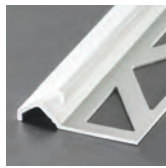

PRONIVO S Übergangs- und Ausgleichsprofile

Aluminium natur

VPE: 10/40/-

2,50 m

Höhe H (mm)	8	10	12,5
Sichtbreite SB (mm)	11	14	17
Art.Nr.	53600	53700	53800
€ (Preis / m)	6,10	6,88	8,66

3,00 m

Höhe H (mm)	8	10	12,5
Sichtbreite SB (mm)	11	14	17
Art.Nr.	57600	57700	57800
€ (Preis / m)	6,10	6,88	8,66