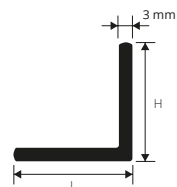

FLAT IRON

thick 3 mm - bar length 2 lm - pack. 10 Pcs - 20 lm

Article	L mm	€/lm	€/Pc
PIF 153	15	2,17	4,34
PIF 203	20	2,50	5,00
PIF 253	25	3,13	6,26
PIF 403	40	5,07	10,14

items not for sell individually.

AGF 203
AGF 303
AGF 403