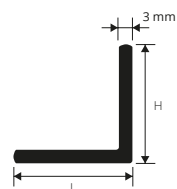

FLAT IRON

thick 3 mm - bar length 2 lm - pack. 10 Pcs - 20 lm

Article	L mm	€/lm	€/Pc
PIF 153	15	2,17	4,34
PIF 203	20	2,50	5,00
PIF 253	25	3,13	6,26
PIF 403	40	5,07	10,14

items not for sell individually.

AGF 203
AGF 303
AGF 403