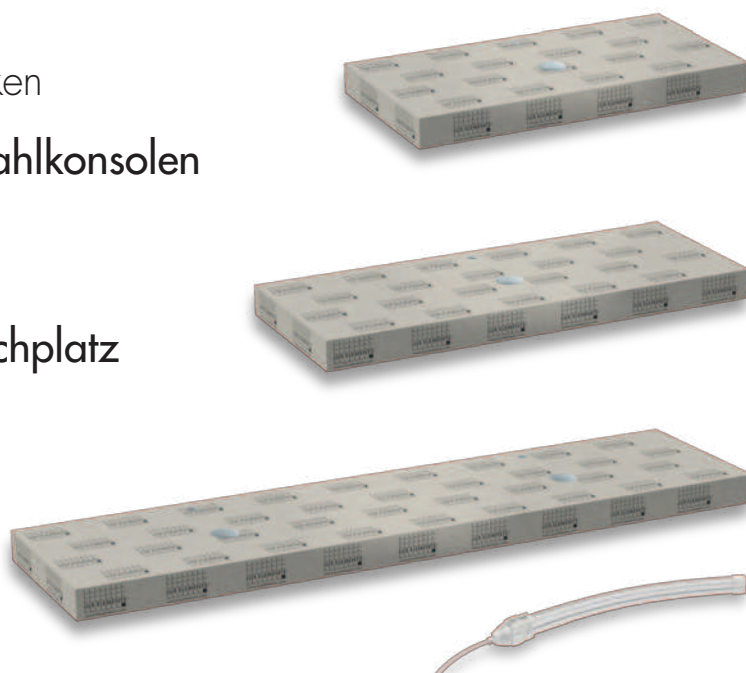

Waschtisch im „schwebenden Design“ **LUX ELEMENTS®-LAVADO-FLOAT G** – Fertig zum Verfliesen!

- Waschtisch flexibel einsetzbar
geeignet für Einbau- und Aufsatzbecken
- Stabile Aufhängung durch Edelstahlkonsolen
Montage auf Mauer- als auch
auf Ständerwerk möglich
- Barrierefrei: Unterfahrbarer Waschplatz
- Formatvielfalt
im Standard und auf Maß
- Passende, optionale Lichttechnik

SYSTEMBESTANDTEILE – LUX ELEMENTS®-LAVADO-FLOAT G

Edelstahlkonsole – 2 Stück, 450 mm lang

Waschtisch-Paneel – Hartschaum-Trägerelement, glatt

Montagekleber –
1 Kartusche COL-MK, 290 ml

ABMESSUNGEN – LUX ELEMENTS®-LAVADO-FLOAT G

Weiterführende Informationen
siehe www.luxelements.com.
Datenblätter und Prüfzeugnisse unter „Downloads“.

PRODUKTDATEN

LAVADO-FLOAT G, Waschtisch, glatt, ohne Mulde, inkl. 1 Kartusche COL-MK und Edelstahlkonsolen 450 mm lang

ARTIKEL-NUMMER	ARTIKEL-BEZEICHNUNG	ARTIKEL-BESCHREIBUNG	ABMESSUNGEN BREITE x TIEFE x HÖHE	EINHEIT
LLAVES001	LAVADO-FLOAT G	als Set für Einzelwaschplatz, inkl. 2 Edelstahlkonsolen 450 mm lang, Standardformat	1170 x 585 x 100 mm	Set
LLAVES101	LAVADO-FLOAT ONE G	als Set für Einzelwaschplatz, inkl. 2 Edelstahlkonsolen 450 mm lang, Maßanfertigung	max. Breite 1500 mm, max. Tiefe 585 mm, Höhe 100 mm	Set
LLAVES201	LAVADO-FLOAT TWO G	als Set für Doppelwaschplatz, inkl. 3 Edelstahlkonsolen 450 mm lang, Maßanfertigung	max. Breite 2400 mm, max. Tiefe 585 mm, Höhe 100 mm	Set
LAVADO-FLOAT LI-WW, LED-Lichtschlauch warmweiß, zur indirekten Beleuchtung der Längsseite unterhalb des Waschtischs, Schutzart IP 67, 24 V, 5 m Zuleitung, inkl. Netzteil				
LLAVES011	LAVADO-FLOAT LI-WW 1170	passend für LAVADO-FLOAT G und L, Standardformat	Länge 1100 mm	Set
LLAVES111	LAVADO-FLOAT LI-WW ONE	passend für LAVADO-FLOAT ONE, Maßanfertigung	max. Länge 1430 mm	Set
LLAVES211	LAVADO-FLOAT LI-WW TWO	passend für LAVADO-FLOAT TWO, Maßanfertigung	max. Länge 2330 mm	Set