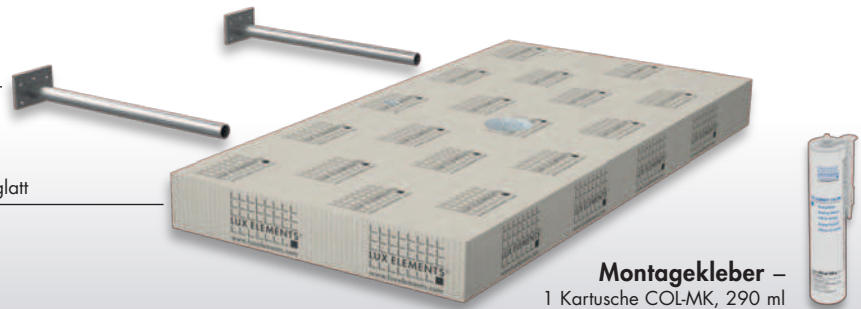

Waschtisch im „schwebenden Design“ **LUX ELEMENTS®-LAVADO-FLOAT G** – Fertig zum Verfliesen!

- Waschtisch flexibel einsetzbar
geeignet für Einbau- und Aufsatzbecken
- Stabile Aufhängung durch Edelstahlkonsolen
Montage auf Mauer- als auch
auf Ständerwerk möglich
- Barrierefrei: Unterfahrbarer Waschplatz
- Formatvielfalt
im Standard und auf Maß
- Passende, optionale Lichttechnik

SYSTEMBESTANDTEILE – LUX ELEMENTS®-LAVADO-FLOAT G

Edelstahlkonsole – 2 Stück, 450 mm lang

Waschtisch-Paneel – Hartschaum-Trägerelement, glatt

Montagekleber –
1 Kartusche COL-MK, 290 ml

ABMESSUNGEN – LUX ELEMENTS®-LAVADO-FLOAT G

Weiterführende Informationen
siehe www.luxelements.com.
Datenblätter und Prüfzeugnisse unter „Downloads“.

PRODUKTDATEN

LAVADO-FLOAT G, Waschtisch, glatt, ohne Mulde, inkl. 1 Kartusche COL-MK und Edelstahlkonsolen 450 mm lang

ARTIKEL-NUMMER	ARTIKEL-BEZEICHNUNG	ARTIKEL-BESCHREIBUNG	ABMESSUNGEN BREITE x TIEFE x HÖHE	EINHEIT
LLAVES001	LAVADO-FLOAT G	als Set für Einzelwaschplatz, inkl. 2 Edelstahlkonsolen 450 mm lang, Standardformat	1170 x 585 x 100 mm	Set
LLAVES101	LAVADO-FLOAT ONE G	als Set für Einzelwaschplatz, inkl. 2 Edelstahlkonsolen 450 mm lang, Maßanfertigung	max. Breite 1500 mm, max. Tiefe 585 mm, Höhe 100 mm	Set
LLAVES201	LAVADO-FLOAT TWO G	als Set für Doppelwaschplatz, inkl. 3 Edelstahlkonsolen 450 mm lang, Maßanfertigung	max. Breite 2400 mm, max. Tiefe 585 mm, Höhe 100 mm	Set
LAVADO-FLOAT LI-WW, LED-Lichtschlauch warmweiß, zur indirekten Beleuchtung der Längsseite unterhalb des Waschtischs, Schutzart IP 67, 24 V, 5 m Zuleitung, inkl. Netzteil				
LLAVES011	LAVADO-FLOAT LI-WW 1170	passend für LAVADO-FLOAT G und L, Standardformat	Länge 1100 mm	Set
LLAVES111	LAVADO-FLOAT LI-WW ONE	passend für LAVADO-FLOAT ONE, Maßanfertigung	max. Länge 1430 mm	Set
LLAVES211	LAVADO-FLOAT LI-WW TWO	passend für LAVADO-FLOAT TWO, Maßanfertigung	max. Länge 2330 mm	Set