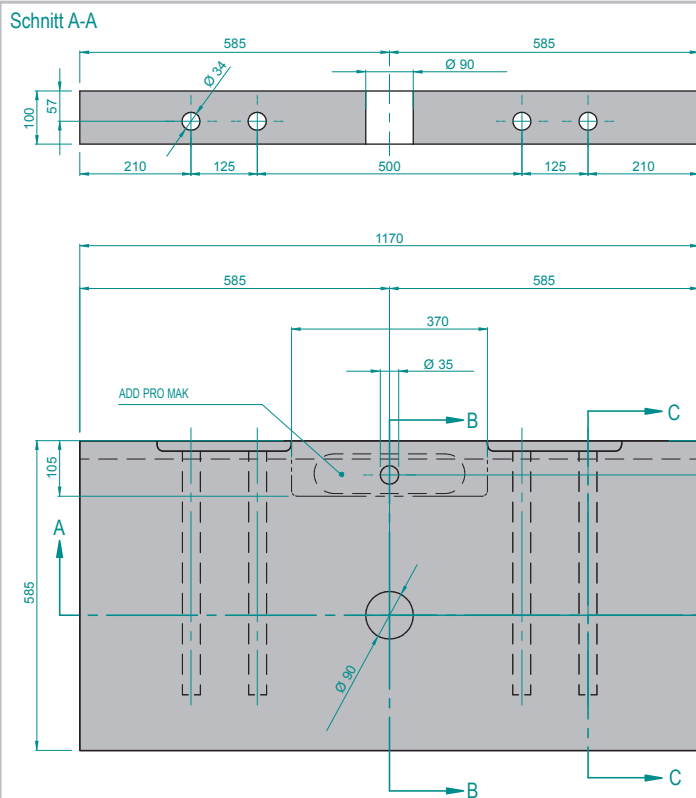

SYSTEMBESTANDTEILE – LUX ELEMENTS®-LAVADO-FLOAT G

Edelstahlkonsole – 2 Stück, 450 mm lang

Waschtisch-Paneel – Hartschaum-Trägerelement, glatt

Montagekleber –
1 Kartusche COL-MK, 290 ml

ABMESSUNGEN – LUX ELEMENTS®-LAVADO-FLOAT G

Weiterführende Informationen
siehe www.luxelements.com.
Datenblätter und Prüfzeugnisse unter „Downloads“.

PRODUKTDATEN

LAVADO-FLOAT G, Waschtisch, glatt, ohne Mulde, inkl. 1 Kartusche COL-MK und Edelstahlkonsolen 450 mm lang

ARTIKEL-NUMMER	ARTIKEL-BEZEICHNUNG	ARTIKEL-BESCHREIBUNG	ABMESSUNGEN BREITE x TIEFE x HÖHE	EINHEIT
LLAVES001	LAVADO-FLOAT G	als Set für Einzelwaschplatz, inkl. 2 Edelstahlkonsolen 450 mm lang, Standardformat	1170 x 585 x 100 mm	Set
LLAVES101	LAVADO-FLOAT ONE G	als Set für Einzelwaschplatz, inkl. 2 Edelstahlkonsolen 450 mm lang, Maßanfertigung	max. Breite 1500 mm, max. Tiefe 585 mm, Höhe 100 mm	Set
LLAVES201	LAVADO-FLOAT TWO G	als Set für Doppelwaschplatz, inkl. 3 Edelstahlkonsolen 450 mm lang, Maßanfertigung	max. Breite 2400 mm, max. Tiefe 585 mm, Höhe 100 mm	Set
LAVADO-FLOAT LI-WW, LED-Lichtschlauch warmweiß, zur indirekten Beleuchtung der Längsseite unterhalb des Waschtischs, Schutzart IP 67, 24 V, 5 m Zuleitung, inkl. Netzteil				
LLAVES011	LAVADO-FLOAT LI-WW 1170	passend für LAVADO-FLOAT G und L, Standardformat	Länge 1100 mm	Set
LLAVES111	LAVADO-FLOAT LI-WW ONE	passend für LAVADO-FLOAT ONE, Maßanfertigung	max. Länge 1430 mm	Set
LLAVES211	LAVADO-FLOAT LI-WW TWO	passend für LAVADO-FLOAT TWO, Maßanfertigung	max. Länge 2330 mm	Set

EINZELVERPACKUNG

ARTIKEL-NUMMER	ARTIKEL-BEZEICHNUNG	GEBINDE	VERPACKUNG	ABMESSUNGEN LÄNGE x BREITE x HÖHE	EINHEIT	GEWICHT/ EINHEIT	GEWICHT/ KARTON
LLAVES001	LAVADO-FLOAT G	1 Set	Karton	1210 x 605 x 120 mm	Set	7,97 kg	9,74 kg