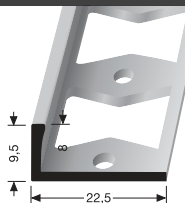

PF 303 G

Doppel-K Profil
Perforated edge trim

Länge Length (m)
2,50