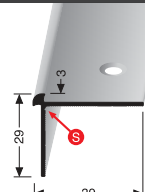

Winkelprofil
Angle edge

Länge Length (m)
2,70 | 3,00

PF 234 SK

Winkelprofil
Angle edge

Länge Length (m)
2,50 | 2,70 | 3,00

PF 845

Treppenkantenprofil
Stair nosing

Länge Length (m)
3,00

PF 844 WS

Treppenkantenprofil
Stair nosing

Länge Length (m)
3,00

PF 846

Treppenkantenprofil
Stair nosing

Länge Length (m)
3,00

PF 847

Treppenkantenprofil
Stair nosing

Länge Length (m)
3,00

PF 871

Treppenkantenprofil
Stair nosing

Länge Length (m)
2,50

Sollbiegestelle Predetermined
bending point

PF 845/847 AE

Außenecke
Exterior corner

Stück Piece
1x