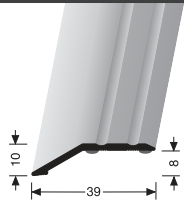

Anpassungs-, Abschluss- und Einfassprofile Adapting profiles and edge trims

PF 240 SK

Anpassungsprofil
Adapting profile

Länge Length (m)
0,90|2,70

PF 244 SK

Anpassungsprofil
Adapting profile

Länge Length (m)
0,90|2,70|3,00

PF 241 SK

Anpassungsprofil
Adapting profile

Länge Length (m)
0,90|2,70|3,00

PF 245 SK

Anpassungsprofil
Adapting profile

Länge Length (m)
0,90|2,70

PF 247 SK

Anpassungsprofil
Adapting profile