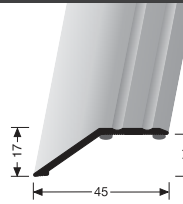

Anpassungs-, Abschluss- und Einfassprofile Adapting profiles and edge trims

PF 240 SK

Anpassungsprofil
Adapting profile

Länge Length (m)
0,90|2,70

PF 244 SK

Anpassungsprofil
Adapting profile

Länge Length (m)
0,90|2,70|3,00

PF 241 SK

Anpassungsprofil
Adapting profile

Länge Length (m)
0,90|2,70|3,00

PF 245 SK

Anpassungsprofil
Adapting profile

Länge Length (m)
0,90|2,70

PF 247 SK

Anpassungsprofil
Adapting profile