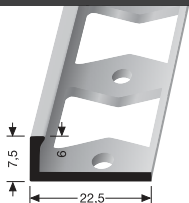

Doppel-K Profil
Perforated edge trim

Länge Length (m)
2,50

PF 302 G

Doppel-K Profil
Perforated edge trim

Länge Length (m)
2,50

PF 307 G

Doppel-K Profil
Perforated edge trim

Länge Length (m)
2,50