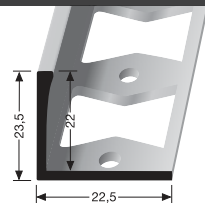

PF 303 G

Doppel-K Profil
Perforated edge trim

Länge Length (m)
2,50

PF 304 G

Doppel-K Profil
Perforated edge trim

Länge Length (m)
2,50

PF 306 G

Doppel-K Profil
Perforated edge trim

Länge Length (m)
2,50

PF 309 G

Doppel-K Profil
Perforated edge trim

Länge Length (m)
2,50

Treppenstangen mit Eichelknöpfen

Stairrods with endstops

PF 733

ø = 9 | 11 | 13 mm