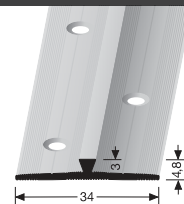

Länge Length (m)
0,90|1,00|2,70|3,00

PF 248 SK

Anpassungsprofil
Adapting profile

Länge Length (m)
1,00|2,70|3,00

PF 355

Abschlussprofil
Edge trim

Länge Length (m)
2,50

PF 365

Abschlussprofil
Edge trim

Länge Length (m)
3,00

PF 345

Einfassprofil
Edge trim

Länge Length (m)
3,00

PF 294

Einfassprofil
Edge trim

Länge Length (m)
2,50