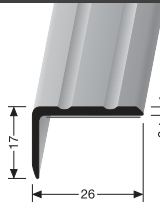

Midnight Edition
F 16-RAL 9005

PF 236 SK

Winkelprofil
Angle edge

Länge Length (m)
0,90 | 1,00 | 2,70 | 3,00

PF 235 SK

Winkelprofil
Angle edge

Länge Length (m)
1,00 | 3,00

PF 237 SK

Winkelprofil
Angle edge

Länge Length (m)
2,70 | 3,00

PF 234 SK

Winkelprofil
Angle edge

Länge Length (m)
2,50 | 2,70 | 3,00

PF 845

Treppenkantenprofil
Stair nosing

Länge Length (m)
3,00