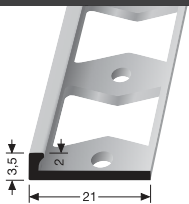

Länge Length (m)
3,00

PF 871

Treppenkantenprofil
Stair nosing

Länge Length (m)
2,50

Sollbiegestelle Predetermined
bending point

PF 845/847 AE

Außenecke
Exterior corner

Stück Piece
1x

PF 845/847 ER

Endstück rechts
End cap right

Stück Piece
1x

PF 845/847 EL

Endstück links
End cap left

Stück Piece
1x

Wand- und Tapetenprofile Wall and wallpaper profiles

<p>PF 150 U</p> <p>Außenecke Exterior corner</p> <p>Länge Length (m) 2,70</p>	<p>PF 150 G</p> <p>Außenecke Exterior corner</p> <p>Länge Length (m) 2,70</p>	<p>PF 155 U</p> <p>Außenecke Exterior corner</p> <p>Länge Length (m) 2,70</p>	<p>PF 155 G</p> <p>Außenecke Exterior corner</p> <p>Länge Length (m) 2,70</p>
<p>PF 160 U</p> <p>Innenecke Interior corner</p> <p>Länge Length (m) 2,70</p>	<p>PF 160 G</p> <p>Innenecke Interior corner</p> <p>Länge Length (m) 2,70</p>	<p>PF 170 U</p> <p>Verbinder Connector</p> <p>Länge Length (m) 2,70</p>	<p>PF 170 G</p> <p>Verbinder Connector</p> <p>Länge Length (m) 2,70</p>
<p>PF 299 U</p> <p>Abschlussprofil Edge trim</p> <p>Länge Length (m) 2,50</p>	<p>PF 299 G</p> <p>Doppel-K Profil Perforated edge trim</p> <p>Länge Length (m) 2,50</p>	<p>PF 355</p> <p>Abschlussprofil Edge trim</p> <p>Länge Length (m) 2,50</p>	<p>PF 365</p> <p>Abschlussprofil Edge trim</p> <p>Länge Length (m) 3,00</p>

Profile für die gerade Verlegung Border profiles for straight laying

PF 299 G

Doppel-K Profil
Perforated edge trim

Länge Length (m)
2,50

PF 299 U

Abschlussprofil
Edge trim

Länge Length (m)
2,50

PF 301 G