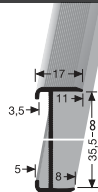

Winkelprofil
Angle edge

Länge Length (m)
2,70 | 3,00

PF 234 SK

Winkelprofil
Angle edge

Länge Length (m)
2,50 | 2,70 | 3,00

PF 845

Treppenkantenprofil
Stair nosing

Länge Length (m)
3,00

PF 844 WS

Treppenkantenprofil
Stair nosing

Länge Length (m)
3,00

PF 846

Treppenkantenprofil
Stair nosing

Länge Length (m)
3,00

PF 847

Treppenkantenprofil
Stair nosing