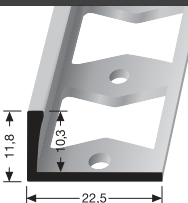

PF 304 G

Doppel-K Profil
Perforated edge trim

Länge Length (m)
2,50