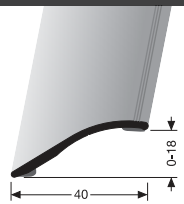

PF 241 SK

Anpassungsprofil
Adapting profile

Länge Length (m)
0,90|2,70|3,00

PF 245 SK

Anpassungsprofil
Adapting profile

Länge Length (m)
0,90|2,70

PF 247 SK

Anpassungsprofil
Adapting profile

Länge Length (m)
0,90|1,00|2,70|3,00

PF 248 SK

Anpassungsprofil
Adapting profile

Länge Length (m)
1,00|2,70|3,00

PF 355

Abschlussprofil
Edge trim

Länge Length (m)
2,50

PF 365