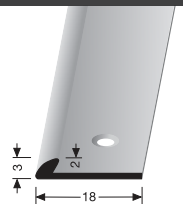

Länge Length (m)
0,90|1,00|2,70|3,00

PF 248 SK

Anpassungsprofil
Adapting profile

Länge Length (m)
1,00|2,70|3,00

PF 355

Abschlussprofil
Edge trim

Länge Length (m)
2,50

PF 365

Abschlussprofil
Edge trim

Länge Length (m)
3,00

PF 345

Einfassprofil
Edge trim

Länge Length (m)
3,00

PF 294

Einfassprofil
Edge trim

Länge Length (m)
2,50