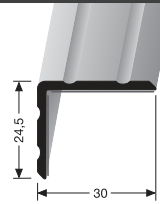

Midnight Edition
F 16-RAL 9005

PF 236 SK

Winkelprofil
Angle edge

Länge Length (m)
0,90 | 1,00 | 2,70 | 3,00

PF 235 SK

Winkelprofil
Angle edge

Länge Length (m)
1,00 | 3,00

PF 237 SK

Winkelprofil
Angle edge

Länge Length (m)
2,70 | 3,00

PF 234 SK

Winkelprofil
Angle edge

Länge Length (m)
2,50 | 2,70 | 3,00

PF 845

Treppenkantenprofil
Stair nosing

Länge Length (m)
3,00