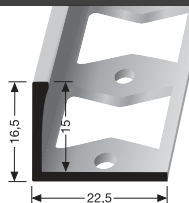

PF 303 G

Doppel-K Profil
Perforated edge trim

Länge Length (m)
2,50

PF 304 G

Doppel-K Profil
Perforated edge trim

Länge Length (m)
2,50

PF 306 G

Doppel-K Profil
Perforated edge trim

Länge Length (m)
2,50

PF 309 G

Doppel-K Profil
Perforated edge trim

Länge Length (m)
2,50

Treppenstangen mit Eichelknöpfen

Stairrods with endstops

PF 733

ø = 9 | 11 | 13 mm

Treppenstange
Stairrod

Länge Length (cm)
60 | 65 | 70 | 75 | 80 | 90 | 100

PF 732

ø = 9 | 11 | 13 mm

Ringöse mit Maden-Schraube
Stairrod Eye + Grub Screw

mit eingeklebter Stockschraube
with glued stair bolt