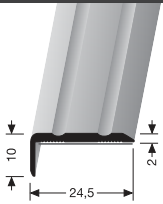

Winkel- und Treppenkantenprofile Angle edges and stair nosings

Midnight Edition
F 16-RAL 9005

PF 236 SK