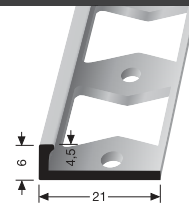

Doppel-K Profil
Perforated edge trim

Länge Length (m)
2,50