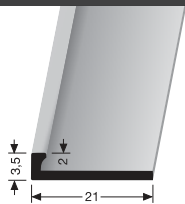

PF 845/847 ER

Endstück rechts
End cap right

Stück Piece
1x

PF 845/847 EL

Endstück links
End cap left

Stück Piece
1x

Wand- und Tapetenprofile Wall and wallpaper profiles

<p>PF 150 U</p> <p>Außenecke Exterior corner</p> <p>Länge Length (m) 2,70</p>	<p>PF 150 G</p> <p>Außenecke Exterior corner</p> <p>Länge Length (m) 2,70</p>	<p>PF 155 U</p> <p>Außenecke Exterior corner</p> <p>Länge Length (m) 2,70</p>	<p>PF 155 G</p> <p>Außenecke Exterior corner</p> <p>Länge Length (m) 2,70</p>
<p>PF 160 U</p> <p>Innenecke Interior corner</p> <p>Länge Length (m) 2,70</p>	<p>PF 160 G</p> <p>Innenecke Interior corner</p> <p>Länge Length (m) 2,70</p>	<p>PF 170 U</p> <p>Verbinder Connector</p> <p>Länge Length (m) 2,70</p>	<p>PF 170 G</p> <p>Verbinder Connector</p> <p>Länge Length (m) 2,70</p>
<p>PF 299 U</p> <p>Abschlussprofil Edge trim</p> <p>Länge Length (m) 2,50</p>	<p>PF 299 G</p> <p>Doppel-K Profil Perforated edge trim</p> <p>Länge Length (m) 2,50</p>	<p>PF 355</p> <p>Abschlussprofil Edge trim</p> <p>Länge Length (m) 2,50</p>	<p>PF 365</p> <p>Abschlussprofil Edge trim</p> <p>Länge Length (m) 3,00</p>

Profile für die gerade Verlegung Border profiles for straight laying

PF 299 G

Doppel-K Profil
Perforated edge trim

Länge Length (m)
2,50

PF 299 U

Abschlussprofil
Edge trim

Länge Length (m)
2,50

PF 301 G