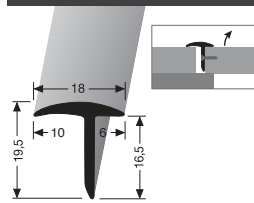

Länge Length (m)
0,90|1,00|2,70|3,00

PF 248 SK

Anpassungsprofil
Adapting profile

Länge Length (m)
1,00|2,70|3,00

PF 355

Abschlussprofil
Edge trim

Länge Length (m)
2,50

PF 365

Abschlussprofil
Edge trim

Länge Length (m)
3,00

PF 345

Einfassprofil
Edge trim

Länge Length (m)
3,00

PF 294

Einfassprofil
Edge trim

Länge Length (m)
2,50