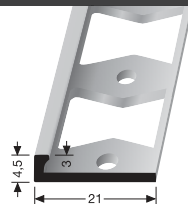

PF 845/847 ER

Endstück rechts
End cap right

Stück Piece
1x

PF 845/847 EL

Endstück links
End cap left

Stück Piece
1x

Wand- und Tapetenprofile Wall and wallpaper profiles

<p>PF 150 U</p> <p>Außenecke Exterior corner</p> <p>Länge Length (m) 2,70</p>	<p>PF 150 G</p> <p>Außenecke Exterior corner</p> <p>Länge Length (m) 2,70</p>	<p>PF 155 U</p> <p>Außenecke Exterior corner</p> <p>Länge Length (m) 2,70</p>	<p>PF 155 G</p> <p>Außenecke Exterior corner</p> <p>Länge Length (m) 2,70</p>
<p>PF 160 U</p> <p>Innenecke Interior corner</p> <p>Länge Length (m) 2,70</p>	<p>PF 160 G</p> <p>Innenecke Interior corner</p> <p>Länge Length (m) 2,70</p>	<p>PF 170 U</p> <p>Verbinder Connector</p> <p>Länge Length (m) 2,70</p>	<p>PF 170 G</p> <p>Verbinder Connector</p> <p>Länge Length (m) 2,70</p>
<p>PF 299 U</p> <p>Abschlussprofil Edge trim</p> <p>Länge Length (m) 2,50</p>	<p>PF 299 G</p> <p>Doppel-K Profil Perforated edge trim</p> <p>Länge Length (m) 2,50</p>	<p>PF 355</p> <p>Abschlussprofil Edge trim</p> <p>Länge Length (m) 2,50</p>	<p>PF 365</p> <p>Abschlussprofil Edge trim</p> <p>Länge Length (m) 3,00</p>

Profile für die gerade Verlegung Border profiles for straight laying

PF 299 G

Doppel-K Profil
Perforated edge trim

Länge Length (m)
2,50

PF 299 U

Abschlussprofil
Edge trim

Länge Length (m)
2,50

PF 301 G