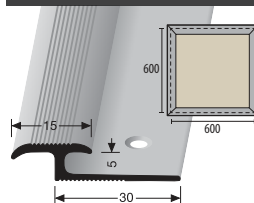

PF 292 R

Revisionsrahmen
Floor access over frame

Länge Length (m)
0,60 x 0,60