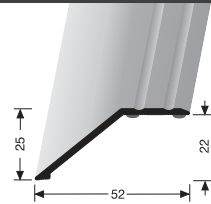

Anpassungs-, Abschluss- und Einfassprofile Adapting profiles and edge trims

PF 240 SK

Anpassungsprofil
Adapting profile

Länge Length (m)
0,90|2,70

PF 244 SK

Anpassungsprofil
Adapting profile

Länge Length (m)
0,90|2,70|3,00

PF 241 SK

Anpassungsprofil
Adapting profile

Länge Length (m)
0,90|2,70|3,00

PF 245 SK

Anpassungsprofil
Adapting profile

Länge Length (m)
0,90|2,70

PF 247 SK

Anpassungsprofil
Adapting profile