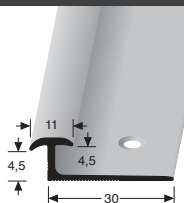

PF 241 SK

Anpassungsprofil
Adapting profile

Länge Length (m)
0,90|2,70|3,00

PF 245 SK

Anpassungsprofil
Adapting profile

Länge Length (m)
0,90|2,70

PF 247 SK

Anpassungsprofil
Adapting profile

Länge Length (m)
0,90|1,00|2,70|3,00

PF 248 SK

Anpassungsprofil
Adapting profile

Länge Length (m)
1,00|2,70|3,00

PF 355

Abschlussprofil
Edge trim

Länge Length (m)
2,50

PF 365

Abschlussprofil
Edge trim

Länge Length (m)
3,00

PF 345

Einfassprofil
Edge trim

Länge Length (m)
3,00

PF 294

Einfassprofil
Edge trim

Länge Length (m)
2,50