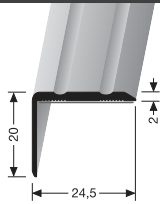

Midnight Edition
F 16-RAL 9005

PF 236 SK

Winkelprofil
Angle edge

Länge Length (m)
0,90 | 1,00 | 2,70 | 3,00

PF 235 SK

Winkelprofil
Angle edge

Länge Length (m)
1,00 | 3,00

PF 237 SK

Winkelprofil
Angle edge

Länge Length (m)
2,70 | 3,00

PF 234 SK

Winkelprofil
Angle edge

Länge Length (m)
2,50 | 2,70 | 3,00

PF 845

Treppenkantenprofil
Stair nosing

Länge Length (m)
3,00