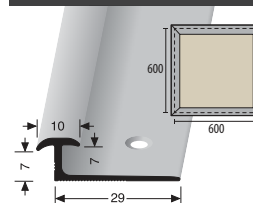

PF 297 R

Revisionsrahmen
Floor access over frame

Länge Length (m)
0,60 x 0,60