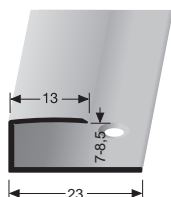

PF 010 $\varnothing$ 7-8,5 mm

versenkt gebohrt
countersunk drilled
à percement noyé

$\varnothing$ 3,0

SBS

VE	10x 2,70 m	ECO-LINE		
F4 Alu silber	30010274	Laminat Laminate		
F9 Alu sand	30010279			
VE 10	17,45 €/St			
< VE	20,07 €/St			
F6 Alu bronze	30010276			
F2 Alu edelstahloptik	30010272			
VE 10	19,80 €/St			
< VE	22,77 €/St