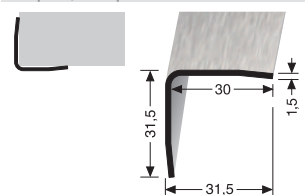

PF 274 U

ungebohrt, 3-fach gekantet
undrilled, 3 side edged
non percé, 3 fois plié

SBS-O

VE 10x 2,50 m

F8G Edelstahl m. gebürst.	72742502	V2A	
VE 10	72,80 €/St		
< VE	83,72 €/St		

³Selbstklebende Ausführung dient nur als Montagehilfe! Self-adhesive version intended only as an installation aid! La version auto-adhésive n'est qu'une aide au montage!