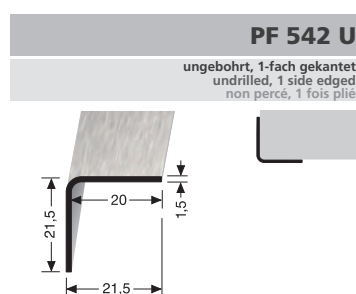

SBS-O

VE	10x 2,50 m			
F8G Edelstahl m. gebürst.	15422502	V2A		
VE 10	51,90 €/St			
< VE	59,69 €/St