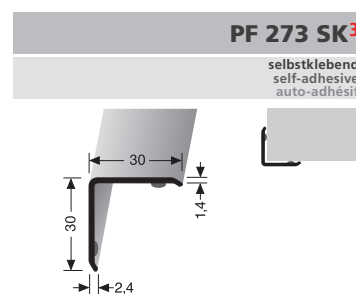

Eckschutzwinkel und Wandprofile

Corner guards and wall profiles Cornières de protection et seuils muraux

VE	10x 2,50 m			
F0 Alu natur	73732500			
VE 10	26,25 €/St			
< VE	30,19 €/St			
F4 Alu silber	73732504			
VE 10	30,50 €/St			
< VE	35,08 €/St			
F2G Alu edelstahloptik f.g.	73732502			
VE 10	37,05 €/St			
< VE	42,61 €/St			
F15 Alu pulver. weiß	73732515			
VE 10	39,00 €/St			
< VE	44,85 €/St