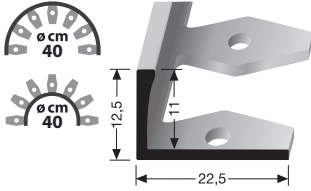

PF 304 \updownarrow 10,3 mm

offen gestanz
open punched
estampé ouvert

SBS-O

Einfach biegbare Profile

Easy bendable profiles Seuils cintrables

PF 308 \updownarrow 11 mm

offen gestanzt
open punched
estampé ouvert