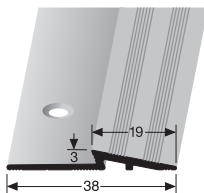

PF 330 $\varnothing$ 3 mm

versenkt gebohrt
countersunk drilled
à percement noyé