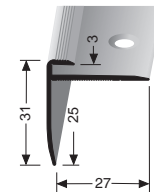

SBS

VE	10x 2,50 m			
F4 Alu silber	25152504			
VE 10	29,80 €/St			
< VE	34,27 €/St			
F2 Alu edelstahloptik	25152502			
VE 10	31,15 €/St			
< VE	35,82 €/St			

PF 815 $\updownarrow$ 3 mm
versenkt gebohrt
countersunk drilled
à percement noyé