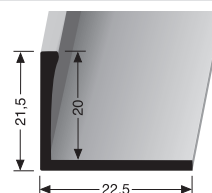

SBS-O

VE	10x 2,50 m			
F0 Alu natur	18132520			
VE 10	15,45 €/St			
< VE	17,77 €/St			
F3 Alu poliert	18132523			
F4 Alu silber	18132524			
VE 10	19,25 €/St			
< VE	22,14 €/St			
F2 Alu edelstahloptik	18132522			
VE 10	21,25 €/St			
< VE	24,44 €/St			

PF 313 U ⌀ 20 mm
ungestanzt
unpunched
non estampé