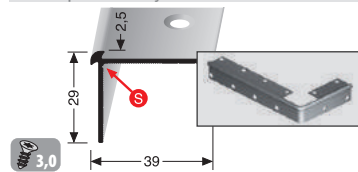

PF 870 EC-R $\varnothing 2,5$ mm