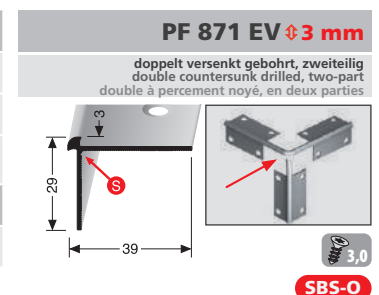

runde Ecken, rechts rounded corners, right bords arrondis, droit

VE	1x			
30 x 30 x 20 cm				
F4 Alu silber	25710104			
VE 1	111,10 €/St			

besteht aus 2 Teilen, consists of 2 parts, se compose de 2 parties