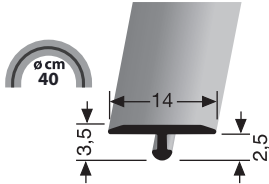

Einfach biegbare T-Profile

Easy bendable T-Profiles Nez de marches cintrables

PF 289

NEU-NEW
NOUVEAU

einfach biegbar
easy bendable
cintrable

SBS-O

VE	10x 2,50 m			
F4 Alu silber	18892504			
VE 10	15,35 €/St			
< VE	17,65 €/St			
F2G Alu edelstahloptik f.g.	18892502			
VE 10	18,30 €/St			
< VE	21,05 €/St			
F16 Alu pulver. schwarz.	18892516			
VE 10	18,80 €/St			
< VE	21,62 €/St