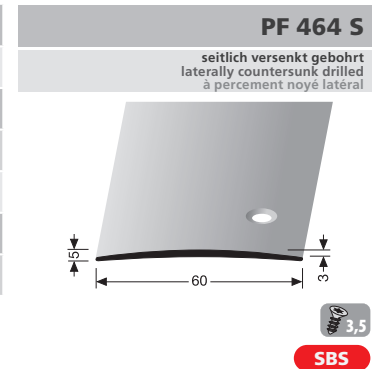

Übergangsprofile

Connecting profiles Seuils de raccordement

VE	10x 2,70 m	10x 1,00 m		
F4 Alu silber	12642704	12641004		
VE 10	36,80 €/St	13,90 €/St		
< VE	42,32 €/St	15,99 €/St		
F5 Alu gold	12642705	12641005		
VE 10	37,65 €/St	14,30 €/St		
< VE	43,30 €/St	16,45 €/St		