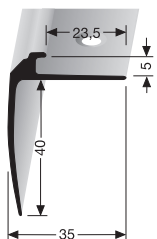

PF 852 $\varnothing$ 5 mm

$\varnothing$ 3,0

SBS

VE	10 x 2,50 m			
F3 Alu poliert	25522503			
F4 Alu silber	25522504			
F9 Alu sand	25522509			
VE 10	35,15 €/St			
< VE	40,42 €/St			
F5 Alu gold	25522505			
F6 Alu bronze	25522506			
F2 Alu edelstahloptik	25522502			
VE 10	37,25 €/St			
< VE	42,84 €/St			

* Messing-Preise können sich ändern! Brass prices may change! Les prix du laiton peuvent subir des variations!