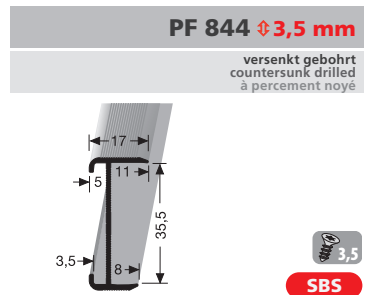

VE	10x 3,00 m			
F4 Alu silber	25443004			
VE 10	40,30 €/St			
< VE	46,35 €/St			
F2 Alu edelstahloptik	25443002			
VE 10	43,30 €/St			
< VE	49,80 €/St