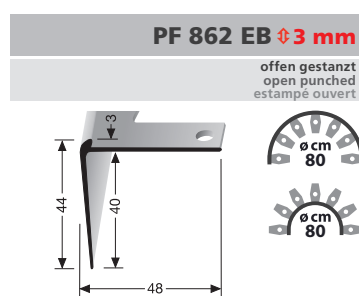

SBS-O

VE	10x 2,50 m			
F4 Alu silber	18622504			
VE 10	44,95 €/St			
< VE	51,69 €/St			
F2 Alu edelstahloptik	18622502			
VE 10	49,15 €/St			
< VE	56,52 €/St