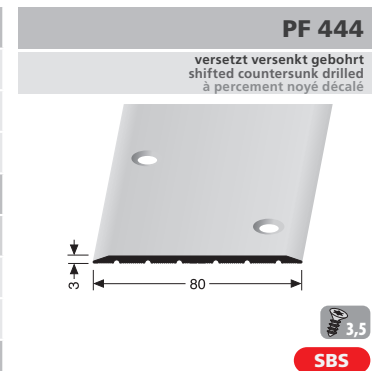

VE	10x 2,70 m	10x 1,00 m	10x 0,90 m	
F3 Alu poliert	10682703			
F4 Alu silber	10682704	10681004	10680904	
F9 Alu sand	10682709	10681009	10680909	
VE 10	52,35 €/St	19,75 €/St	18,05 €/St	
< VE	60,20 €/St	22,71 €/St	20,76 €/St	
F5 Alu gold	10682705	10681005	10680905	
F6 Alu bronze	10682706	10681006	10680906	
VE 10	57,30 €/St	21,60 €/St	19,65 €/St	
< VE	65,90 €/St	24,84 €/St	22,60 €/St	
F2G Alu edelstahl optik f.g.	10682702	10681002	10680902	
VE 10	61,70 €/St	23,20 €/St	21,25 €/St	
< VE	70,96 €/St	26,68 €/St	24,44 €/St