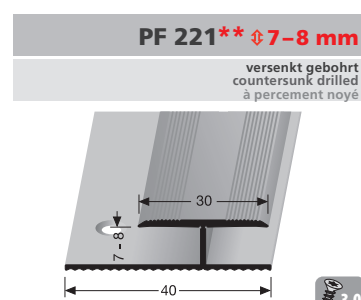

VE	10x 2,70 m	15x 0,90 m	
F4 Alu silber	31212704	31210904	Laminat Laminate
VE 10/15	29,30 €/St	9,15 €/St	
< VE	33,70 €/St	10,52 €/St	
F6 Alu bronze	31212706	31210906	
F2 Alu edelstahloptik	31212702	31210902	
VE 10/15	33,00 €/St	10,45 €/St	
< VE	37,95 €/St	12,02 €/St