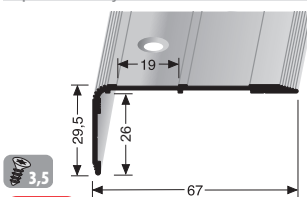

PF 715^T

doppelt versenkt gebohrt
double countersunk drilled
à percement noyé

SBS

VE	10x 3,00 m			
F4 Alu silber	28153004			
VE 10	69,40 €/St			
< VE	79,81 €/St			
F2 Alu edelstahloptik	28153002			
VE 10	72,40 €/St			
< VE	83,26 €/St			

ohne Gleitschutzeinlage without slip-resistant insert sans insert anti dérapant