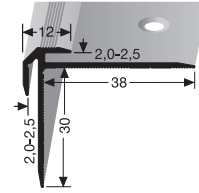

Treppenkantenprofile

Stair nosings Nez de marches

VE	6x 2,50 m			
F3 Alu poliert	24202503			
F4 Alu silber	24202504			
F9 Alu sand	24202509			
VE 6	36,10 €/St			
< VE	41,52 €/St			
F5 Alu gold	24202505			
F6 Alu bronze	24202506			
F2 Alu edelstahloptik	24202502			
VE 6	40,95 €/St			
< VE	47,09 €/St			

PF 832 $\updownarrow$ 2-2,5 mm

doppelt versetzt versenkt gebohrt
double offset countersunk drilled
à perçement noyé décalé double