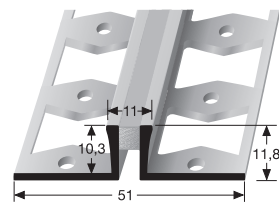

PF 304 S $\varnothing$ 10,3 mm

geschlossen gestanz
perforated base
estampé fermé

SBS-O