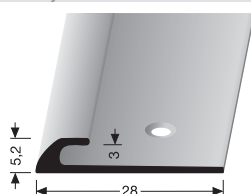

PF 361/3 $\varnothing$ 3 mm

3,0

SBS

VE	10x 2,50 m	15x 1,00 m		
F3 Alu poliert	16612503			
F4 Alu silber	16612504	16611004		
F9 Alu sand	16612509			
VE 10/15	17,45 €/St	7,20 €/St		
< VE	20,07 €/St	8,28 €/St		
F5 Alu gold	16612505			
F6 Alu bronze	16612506			
F2 Alu edelstahloptik	16612502	16611002		
VE 10/15	19,65 €/St	8,15 €/St		
< VE	22,60 €/St	9,37 €/St		

* Messing-Preise können sich ändern! Brass prices may change! Les prix du laiton peuvent subir des variations!