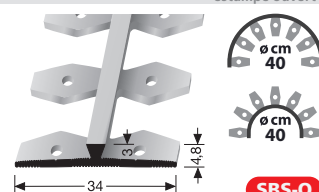

SBS-O

VE	10x 3,00 m			
F4 Alu silber	18653004			
VE 10	34,50 €/St			
< VE	39,68 €/St			

PF 365 EB $\varnothing$ 3 mm

offen gestanzt
open punched
estampé ouvert