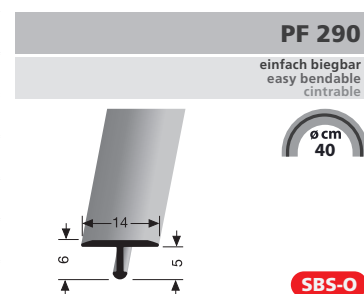

Einfach biegbare T-Profile

Easy bendable T-Profiles Nez de marches cintrables

VE	10x 2,70 m			
F3 Alu poliert	18902703			
F4 Alu silber	18902704			
F9 Alu sand	18902709			
VE 10	13,35 €/St			
< VE	15,35 €/St			
F5 Alu gold	18902705			
F6 Alu bronze	18902706			
VE 10	14,95 €/St			
< VE	17,19 €/St			
F2G Alu edelstahloptik f.g.	18902702			
VE 10	16,05 €/St			
< VE	18,46 €/St			
F7 Messing poliert*	18902707			
VE 10	35,50 €/St			
< VE	40,83 €/St