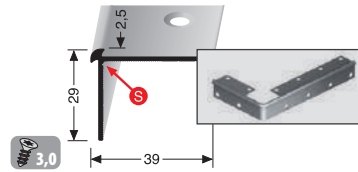

Treppenkantenprofile mit runder Ecke

Stair nosings with round corner Nez de marches avec coin arrondi

PF 870 EC-L $\varnothing 2,5$ mm