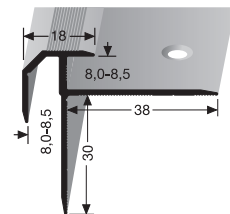

PF 838 $\updownarrow$ 8-8,5 mm

doppelt versetzt versenkt gebohrt
double offset countersunk drilled
à perçement noyé décalé double