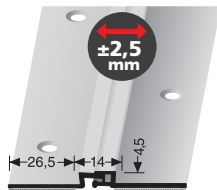

PF 318 SK $\pm 4,5$ mm

selbstklebend
self-adhesive
auto-adhésif

SBS-O

VE	10x 2,70 m		
F4 Alu silber	18182724		
VE 10	74,65 €/St		
< VE	85,85 €/St		
F2 Alu edelstahloptik	18182722		
VE 10	76,60 €/St		
< VE	88,09 €/St