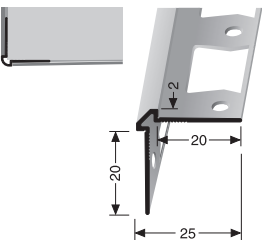

SBS-O

VE	10x 2,70 m			
F4 Alu silber	75552704			
VE 10	21,35 €/St			
< VE	24,55 €/St			
F5 Alu gold	75552705			
VE 10	22,15 €/St			
< VE	25,47 €/St			
F2G Alu edelstahloptik f.g.	75552702			
VE 10	24,15 €/St			
< VE	27,77 €/St			
F15 Alu pulver. weiß	75552715			
F16 Alu pulver. schwarz	75502716			
VE 10	29,60 €/St			
< VE	34,04 €/St			

PF 160 G ϕ 2 mm

Innenecke eckig, geschlossen gestanzt
Internal corner angular, perforated base
Angle intérieur angulaire, estampé fermé