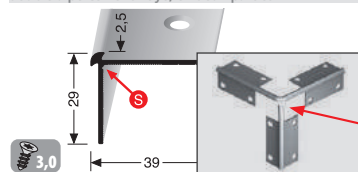

PF 870 EV $\varnothing 2,5$ mm

doppelt versenkt gebohrt, zweiteilig
double countersunk drilled, two-part
double à percement noyé, en deux parties