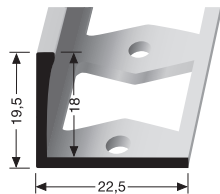

PF 312 G ± 18 mm

geschlossen gestanzt
perforated base
estampé fermé

SBS-O

VE	10 x 2,50 m			
F0 Alu natur	18122510			
VE 10	16,95 €/St			
< VE	19,49 €/St			
F3 Alu poliert	18122513			
F4 Alu silber	18122514			
F9 Alu sand	18122519			
VE 10	20,75 €/St			
< VE	23,86 €/St			
F5 Alu gold	18122515			
F6 Alu bronze	18122516			
F2 Alu edelstahloptik	18122512			
VE 10	22,25 €/St			
< VE	25,59 €/St			

* Messing-Preise können sich ändern! Brass prices may change! Les prix du laiton peuvent subir des variations!