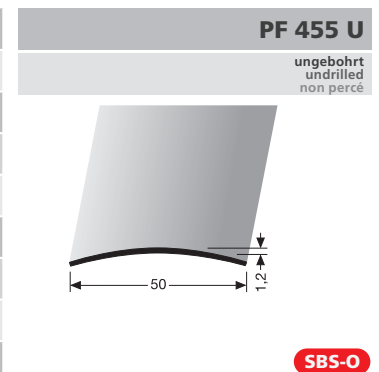

VE	10x 2,70 m	15x 1,00 m	15x 0,90 m
F7 Messing poliert*	11552717	11551017	11550917
VE 10/15	74,05 €/St	27,60 €/St	25,00 €/St
< VE	85,16 €/St	31,74 €/St	28,75 €/St
F8 Edelstahl poliert	11552718	11551018	11550918
VE 10/15	25,85 €/St	10,05 €/St	9,15 €/St
< VE	29,73 €/St	11,56 €/St	10,52 €/St
F8G Edelstahl m. gebürst.	11552712	11551012	11550912
VE 10/15	30,60 €/St	11,70 €/St	10,60 €/St
< VE	35,19 €/St	13,46 €/St	12,19 €/St