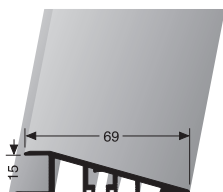

PF 263 U $\updownarrow$ 15 mm

ungebohrt, mit Verbindern
undrilled, with connectors
non percé, avec éléments de raccord

VE 10x 3,00 m

F4 Alu silber

18633004

VE 10

73,65 €/St

< VE

84,70 €/St

SBS-O