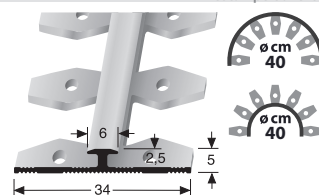

Einfach biegbare Einfassprofile

Easy bending edge trims Seuls cintrables

VE	10x 2,70 m			
F4 Alu silber	18632704			
VE 10	31,25 €/St			
< VE	35,94 €/St			

PF 363 EB \varnothing 2,5 mm

offen gestanzt
open punched
estampé ouvert