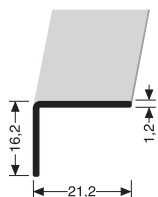

PF 278 U

ungebohrt
undrilled
non percé

SBS-O

VE 10x 2,50 m

F3 Alu poliert	15782503		
F4 Alu silber	15782504		
F9 Alu sand	15782509		
VE 10	18,95 €/St		
< VE	21,79 €/St		
F5 Alu gold	15782505		
F6 Alu bronze	15782506		
VE 10	20,65 €/St		
< VE	23,75 €/St		
F2G Alu edelstahloptik f.g.	15782502		
VE 10	22,25 €/St		
< VE	25,59 €/St