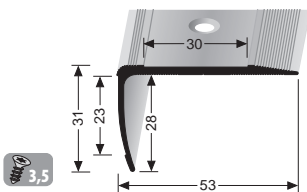

„Reno-TK“ Treppenkantenprofile

„Reno-TK“ stair nosings Nez de marches «Reno-TK»

PF 713^T

SBS

VE	10x 3,00 m			
F4 Alu silber	28133004			
VE 10	47,80 €/St			
< VE	54,97 €/St			
F2 Alu edelstahloptik	28133002			
VE 10	50,05 €/St			
< VE	57,56 €/St			

ohne Gleitschutzeinlagen without slip-resistant inserts sans inserts anti dérapant