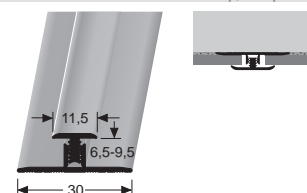

PF 175 U $\varnothing$ 6,5-9,5 mm

Clip-Verbinder, ungebohrt
Clip connector, undrilled
Connecteur à clip, non percé