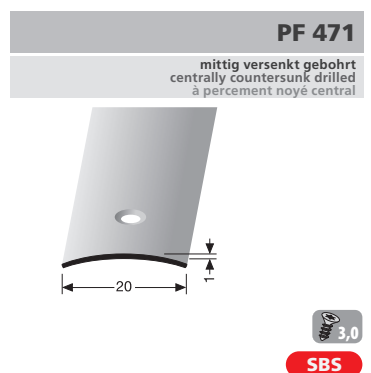

VE	10x 2,70 m	15x 1,00 m	15x 0,90 m	
F8 Edelstahl poliert	10712708	10711008	10710908	
VE 10/15	16,45 €/St	6,20 €/St	5,70 €/St	
< VE	18,92 €/St	7,13 €/St	6,56 €/St	
F8G Edelstahl m. gebürst.	10712702	10711002	10710902	
VE 10/15	17,90 €/St	6,85 €/St	6,15 €/St	
< VE	20,59 €/St	7,88 €/St	7,07 €/St	