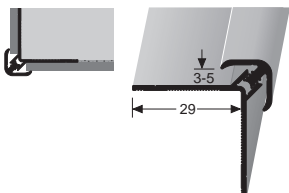

PF 153 U $\varnothing$ 3-5 mm

SBS-O

VE	10 x 2,60 m			
F4 Alu silber	71532604			
VE 10	32,65 €/St			
< VE	37,55 €/St			
F2G Alu edelstahloptik f.g.	71532602			
VE 10	36,65 €/St			
< VE	42,15 €/St			
F11 Alu silber glanz	71532644			
VE 10	39,25 €/St			
< VE	45,14 €/St