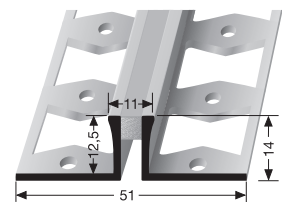

PF 305 S $\varnothing$ 12,5 mm

geschlossen gestanz
perforated base
estampé fermé

SBS-O

Silikonfuge
Silicone joint
silicone resistant

S10 grau grey gris	S20 schwarz black noir	S30 beige beige beige	S40 braun brown brun

Silikonfugen auf Anfrage auch in weiteren Farben erhältlich!
Silicone joints also available in other colors upon request!
Joints en silicone également disponibles dans d'autres coloris!