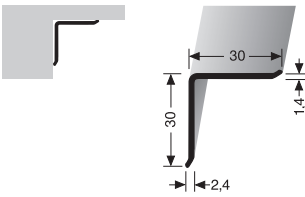

Eckschutzwinkel und Wandprofile

Corner guards and wall profiles Cornières de protection et seuils muraux

PF 283 U

ungebohrt
undrilled
non percé

SBS-O

VE 10x 2,50 m

F0 Alu natur	72832500		
VE 10	18,55 €/St		
< VE	21,33 €/St		
F4 Alu silber	72832504		
VE 10	22,65 €/St		
< VE	26,05 €/St		
F2G Alu edelstahlptik f.g.	72832502		
VE 10	28,95 €/St		
< VE	33,29 €/St