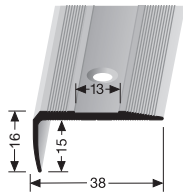

PF 711^T

SBS

ohne Gleitschutzeinlage
without slip-resistant insert
sans insert anti-dérapant

VE	10x 2,50 m	10x 1,00 m		
F3 Alu poliert	28112503	28111003		
F4 Alu silber	28112504	28111004		
F9 Alu sand	28112509	28111009		
VE 10	26,25 €/St	10,80 €/St		
< VE	30,19 €/St	12,42 €/St		
F5 Alu gold	28112505	28111005		
F6 Alu bronze	28112506	28111006		
F2 Alu edelstahloptik	28112502	28111002		
VE 10	29,10 €/St	11,85 €/St		
< VE	33,47 €/St	13,63 €/St		
F7 Messing poliert*	28112507			
VE 10	93,20 €/St			
< VE	107,18 €/St			

Gleitschutz-Einlagen

Slip-resistant-insert Inserts antidérapants