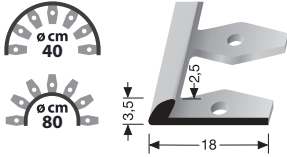

PF 309 U ⌀ 22 mm
ungestanzt
unpunched
non estampé

SBS-O

Einfach biegbare Einfassprofile

Easy bending edge trims Seuls cintrables

PF 356 EB \uparrow 2,5 mm

offen gestanzt
open punched
estampé ouvert

SBS-O

VE 10x 2,50 m