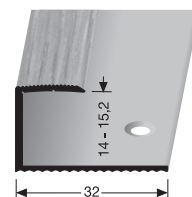

Abschluss- und Einfassprofile

Edge trims Seuls d'arrêt à pincement

VE	10x 2,70 m	15x 0,90 m		
H20 Alu Buche dunkel**	31152720	31150920	Parkett Parquet	
H22 Alu Buche hell**	31152722	31150922		
H30 Alu Eiche hell	31152730	31150930		
H31 Alu Eiche dunkel	31152731	31150931		
H33 Alu Eiche weiß gek.	31152733	31150933		
H40 Alu Ahorn**	31152740	31150940		
H61 Alu Eiche grau	31152761	31150961		
H62 Alu Eiche beige grau	31152762	31150962		
H63 Alu Tigua	31152735	31150963		
H64 Alu Eiche creme	31152764	31150964		
H80 Alu Merbau**	31152780	31150980		
H81 Alu Nussbaum	31152781	31150981		
H95 Alu Wenge**	31152795	31150995		
VE 10/15	25,95 €/St	8,30 €/St		
< VE	29,84 €/St	9,55 €/St		

PF 215 H $\downarrow$ 14-15,2 mm

versenkt gebohrt
countersunk drilled
à percement noyé