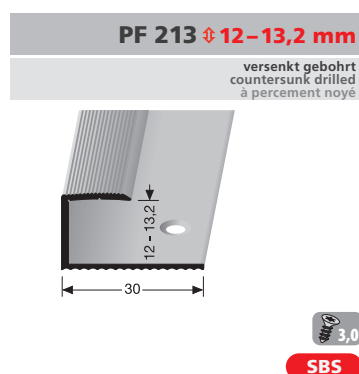

VE	10x 2,70 m	15x 0,90 m	
F4 Alu silber	30132704	30130904	Laminat & Parkett Laminate & Parquet
F9 Alu sand	30132709	30130909	
VE 10/15	21,90 €/St	6,75 €/St	
< VE	25,19 €/St	7,76 €/St	
F5 Alu gold	30132705	30130905	
F6 Alu bronze	30132706	30130906	
F2 Alu edelstahloptik	30132702	30130902	
VE 10/15	24,45 €/St	7,45 €/St	
< VE	28,12 €/St	8,57 €/St