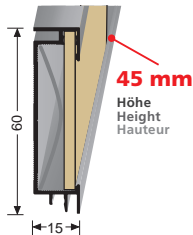

DECO-FLAIR Sockelleisten

DECO-FLAIR Base-Boards DECO-FLAIR Plinthes

PF 950 ⇄ 2-11 mm / ∅ 45 mm

SBS

VE	10 x 2,50 m			
F4 Alu silber	72502504			
VE 10	57,40 €/St			
< VE	66,01 €/St			
F2G Alu edelstahloptik f.g.	72502502			
VE 10	69,25 €/St			
< VE	79,64 €/St