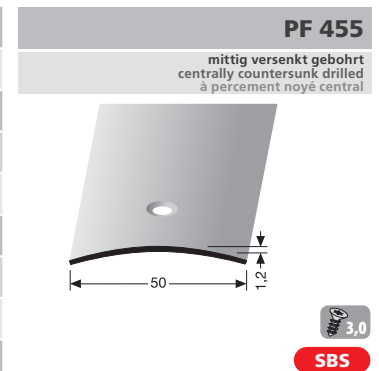

Übergangprofile

Connecting profiles Seuils de raccordement

VE	10x 2,70 m	15x 1,00 m	15x 0,90 m
F7 Messing poliert*	10552707	10551007	10550907
VE 10/15	75,70 €/St	28,05 €/St	25,55 €/St
< VE	87,06 €/St	32,26 €/St	29,38 €/St
F8 Edelstahl poliert	10552708	10551008	10550908
VE 10/15	27,65 €/St	10,45 €/St	9,70 €/St
< VE	31,80 €/St	12,02 €/St	11,16 €/St
F8G Edelstahl m. gebürst.	10552702	10551002	10550902
VE 10/15	32,50 €/St	12,40 €/St	11,15 €/St
< VE	37,38 €/St	14,26 €/St	12,82 €/St