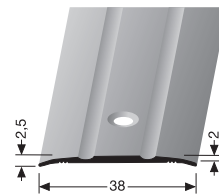

PF 438

mittig versenkt gebohrt
centrally countersunk drilled
à percement noyé central