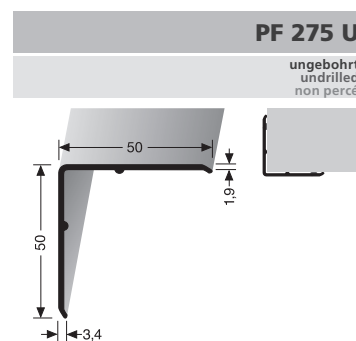

SBS-O

VE	10x 2,50 m			
F0 Alu natur	72752500			
VE 10	35,05 €/St			
< VE	40,31 €/St			
F4 Alu silber	72752504			
VE 10	41,55 €/St			
< VE	47,78 €/St			
F2G Alu edelstahloptik f.g.	72752502			
VE 10	53,00 €/St			
< VE	60,95 €/St			

SBS-O

VE	10x 2,50 m			
F0 Alu natur	73752500			
VE 10	44,20 €/St			
< VE	50,83 €/St			
F4 Alu silber	73752504			
VE 10	50,85 €/St			
< VE	58,48 €/St			
F2G Alu edelstahloptik f.g.	73752502			
VE 10	62,15 €/St			
< VE	71,47 €/St