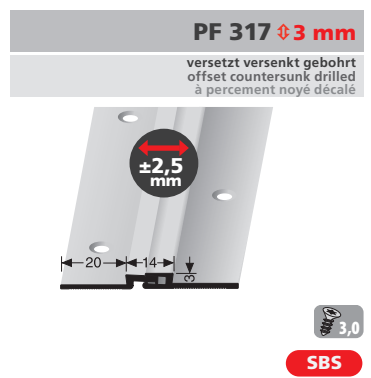

VE		10x 2,70 m	
F4 Alu silber	18172704		
F9 Alu sand	18172709		
VE 10	59,55 €/St		
< VE	68,48 €/St		
F6 Alu bronze	18172706		
F2 Alu edelstahloptik	18172702		
VE 10	61,55 €/St		
< VE	70,78 €/St