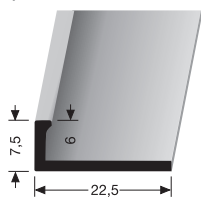

Abschlussprofile für die gerade Verlegung

Border profiles for straight laying Seuils d'arrêt pour la pose droite

PF 307 U ± 6 mm

ungestanznt
unpunched
non estampé