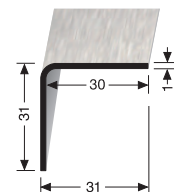

SBS-O

VE	15x 1,50 m	15x 1,25 m		
F8G Edelstahl m. gebürst.	74431502	74431252	V2A	
VE 15	39,25 €/St	32,80 €/St		
< VE	45,14 €/St	37,72 €/St		

³Selbstklebende Ausführung dient nur als Montagehilfe! Self-adhesive version intended only as an installation aid! La version auto-adhésive n'est qu'une aide au montage!