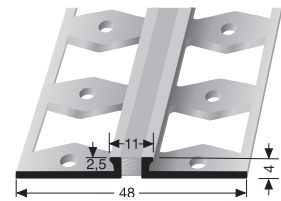

Dehnfugenprofile

Expansion joint profiles Seuils pour joint de dilatation

VE	10x 2,50 m			
F4 Alu silber / S10	18002564			
VE 10	70,10 €/St			
< VE	80,62 €/St			
F4 Alu silber / S20	18002574			
VE 10	71,15 €/St			
< VE	81,82 €/St			

PF 300 S $\pm 2,5$ mm

geschlossen gestanz
perforated base
estampé fermé

SBS-O

VE	10x 3,00 m	10x 2,50 m		
F4 Alu silber / S10	18013064	18012564		
VE 10	84,15 €/St	70,10 €/St		
< VE	96,77 €/St	80,62 €/St		
F4 Alu silber / S20		18012574		
VE 10		71,15 €/St		
< VE		81,82 €/St		
F9 Alu sand / S30		18012539		
VE 10		72,50 €/St		
< VE		83,38 €/St		
F6 Alu bronze / S40		18012546		
VE 10		74,20 €/St		
< VE		85,33 €/St		
F8 Edelstahl poliert / S10 V2A		18112564		
VE 10		95,75 €/St		
< VE		110,11 €/St		
F8 Edelstahl poliert / S20 V2A		18112574		
VE 10		96,80 €/St		
< VE		111,32 €/St