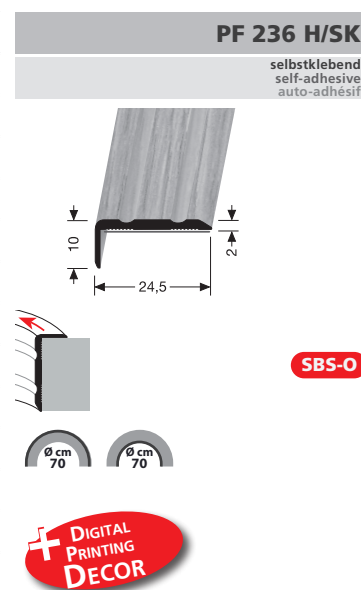

Winkelprofile und TK-Profile

Angle profiles and stair nosings Cornières et nez de marches

VE	10x 2,70 m	15x 1,00 m	15x 0,90 m
H20 Alu Buche dunkel**	15362720	15361020	15360920
H22 Alu Buche hell**	15362722	15361022	15360922
H30 Alu Eiche hell	15362730	15361030	15360930
H31 Alu Eiche dunkel	15362731	15361031	15360931
H33 Alu Eiche weiß gek.	15362733	15361033	15360933
H34 Alu Landeiche	15362734	15361034	15360934
H40 Alu Ahorn**	15362740	15361040	15360940
H61 Alu Eiche grau	15362761	15361061	15360961
H62 Alu Eiche beige grau	15362762	15361062	15360962
H63 Alu Tigua	15362763	15361063	15360963
H64 Alu Eiche creme	15362764	15361064	15360964
H65 Alu Eiche hellgrau	15362765	15361065	15360965
H80 Alu Merbau**	15362780	15361080	15360980
H81 Alu Nussbaum	15362781	15361081	15360981
H95 Alu Wenge**	15362795	15361095	15360995
VE 10/15	24,65 €/St	9,50 €/St	8,75 €/St
< VE	28,35 €/St	10,93 €/St	10,06 €/St