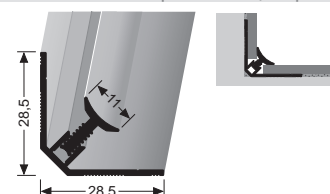

PF 162 U $\varnothing$ 6,5-9,5 mm