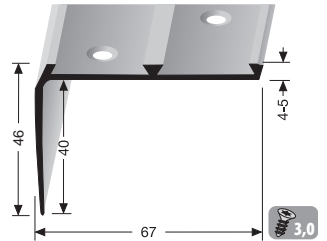

Sollbiegestelle
Predetermined
bending point
Point de pliage

SBS

VE	10x 2,50 m			
F4 Alu silber	28042504			
F9 Alu sand	28042509			
VE10	44,55 €/St			
< VE	51,23 €/St			
F5 Alu gold	28042505			
F6 Alu bronze	28042506			
F2 Alu edelstahloptik	28042502			
VE 10	49,20 €/St			
< VE	56,58 €/St			

PF 704¹
doppelt versenkt gebohrt
double countersunk drilled
à percement noyé

SBS