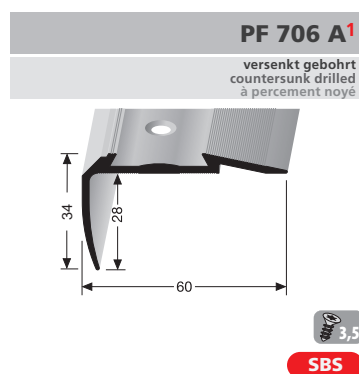

inkl. Dübel
incl. dowels
incl. chevilles 6,0 x 30 mm - 200 St/pc

Sicherheits-Treppenkantenprofile

Safety stair nosings Nez de marches de sécurité

VE	10x 2,50 m			
F3 Alu poliert	28062503			
F4 Alu silber	28062504			
F9 Alu sand	28062509			
VE 10	48,90 €/St			
< VE	56,24 €/St			
F5 Alu gold	28062505			
F6 Alu bronze	28062506			
F2 Alu edelstahloptik	28062502			
VE 10	53,85 €/St			
< VE	61,93 €/St			
F7 Messing poliert*	28062507			
VE 10	220,15 €/St			
< VE	253,17 €/St			