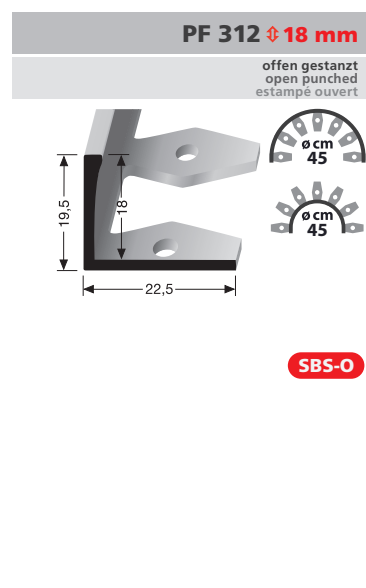

VE	10x 2,50 m			
F0 Alu natur	18122500			
VE 10	20,00 €/St			
< VE	23,00 €/St			
F3 Alu poliert	18122503			
F4 Alu silber	18122504			
F9 Alu sand	18122509			
VE 10	23,30 €/St			
< VE	26,80 €/St			
F5 Alu gold	18122505			
F6 Alu bronze	18122506			
F2 Alu edelstahloptik	18122502			
VE 10	25,35 €/St			
< VE	29,15 €/St