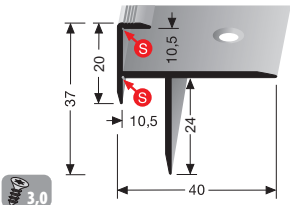

PF 208 $\updownarrow$ 10,5 mm

SBS

Sollbiegestelle Predetermined
bending point Point de pliage

VE	6x 3,00 m	10x 1,00 m
F4 Alu silber	24103024	24101024
VE 6/10	42,60 €/St	14,55 €/St
< VE	48,99 €/St	16,73 €/St
F6 Alu bronze	24103026	24101026
F2 Alu edelstahloptik	24103022	24101022
VE 6/10	47,60 €/St	16,15 €/St
< VE	54,74 €/St	18,57 €/St