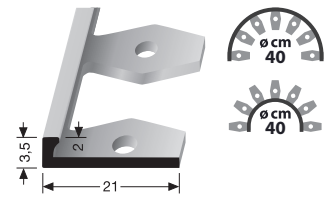

Einfach biegbare Profile

Easy bendable profiles Seuls cintrables

VE	10x 2,50 m			
F0 Alu natur	18992500			
VE 10	15,65 €/St			
< VE	18,00 €/St			
F3 Alu poliert	18992503			
F4 Alu silber	18992504			
F9 Alu sand	18992509			
VE 10	18,55 €/St			
< VE	21,33 €/St			
F5 Alu gold	18992505			
F6 Alu bronze	18992506			
F2 Alu edelstahloptik	18992502			
VE 10	20,10 €/St			
< VE	23,12 €/St			

PF 299 $\updownarrow$ 2 mm

offen gestanzt
open punched
estampé ouvert