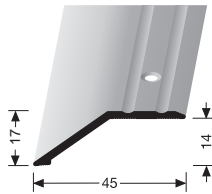

PF 241

versenkt gebohrt
countersunk drilled
à percement noyé

3,0

SBS

VE	10x 3,00 m	10x 2,70 m	15x 0,90 m	
F4 Alu silber	12413004	12412704	12410904	
F9 Alu sand	12413009	12412709	12410909	
VE 10/15	31,50 €/St	28,30 €/St	9,85 €/St	
< VE	36,23 €/St	32,55 €/St	11,33 €/St	
F5 Alu gold	12413005	12412705	12410905	
F6 Alu bronze	12413006	12412706	12410906	
F2 Alu edelstahloptik	12413002	12412702	12410902	
VE 10/15	34,95 €/St	31,45 €/St	10,70 €/St	
< VE	40,19 €/St	36,17 €/St	12,31 €/St