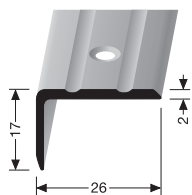

Winkelprofile und TK-Profile

Angle profiles and stair nosings Cornières et nez de marches

PF 237

3,0

SBS

Ø cm
150

VE	10x 3,00 m	10x 2,70 m	10x 2,50 m	15x 1,00 m
F4 Alu silber	14373004	14372704	14372504	
F9 Alu sand	14373009	14372709	14372509	
VE 10/15	24,60 €/St	22,15 €/St	20,65 €/St	
< VE	28,29 €/St	25,47 €/St	23,75 €/St	
F5 Alu gold		14372705	14372505	
F6 Alu bronze	14373006	14372706	14370256	
F2 Alu edelstahloptik	14373002	14372702	14372502	
VE 10/15	27,55 €/St	24,85 €/St	23,20 €/St	
< VE	31,68 €/St	28,58 €/St	26,68 €/St	
F4G Alu silber f.g.	14373014			14371014
VE 10/15	34,65 €/St			12,00 €/St
< VE	39,85 €/St			13,80 €/St
F1G Alu platinumium f.g.	14373011			14371011
VE 10/15	37,05 €/St			12,80 €/St
< VE	42,61 €/St			14,72 €/St
F7 Messing poliert*			14372507	
VE 10/15			83,70 €/St	
< VE			96,26 €/St