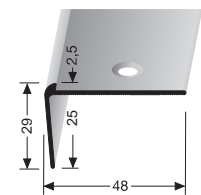

PF 853 $\varnothing$ 2,5 mm

versenkt gebohrt
countersunk drilled
à percement noyé

SBS

runde Ecken auf Anfrage verfügbar rounded corners available upon request bords arrondis disponible sur demande

2runde Ecken (S. 116–120) round corners (p. 116–120) coins arrondis (p. 116–120)