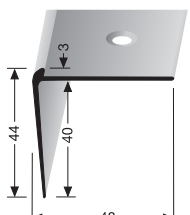

PF 862² $\varnothing$ 3 mm

3,0

SBS

VE	10x 2,50 m	10x 1,00 m		
F3 Alu poliert	25622503			
F4 Alu silber	25622504	25621004		
F9 Alu sand	25622509			
VE 10	33,65 €/St	13,90 €/St		
< VE	38,70 €/St	15,99 €/St		
F5 Alu gold	25622505			
F6 Alu bronze	25622506			
F2 Alu edelstahloptik	25622502	25621002		
VE 10	37,90 €/St	15,60 €/St		
< VE	43,59 €/St	17,94 €/St		

²runde Ecken (S. 116–120) round corners (p. 116–120) coins arrondis (p. 116–120)

* Messing-Preise können sich ändern! Brass prices may change! Les prix du laiton peuvent subir des variations!