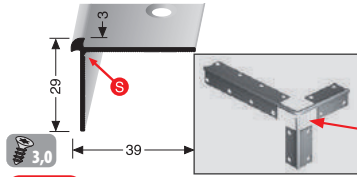

Treppenkantenprofile mit runder Ecke

Stair nosings with round corner Nez de marches avec coin arrondi

PF 871 EV-R $\varnothing 3$ mm

SBS-O

VE	1x	VE	1x
100 x 30 x 20 cm		150 x 30 x 20 cm	
F4 Alu silber	25717104	F4 Alu silber	25717154
VE 1	126,55 €/St	VE 1	133,30 €/St

besteht aus 2 Teilen, consists of 2 parts, se compose de 2 parties

runde Ecken, rechts rounded corners, right bords arrondis, droit