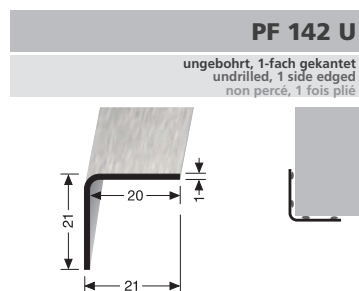

SBS-O

³Selbstklebende Ausführung dient nur als Montagehilfe! Self-adhesive version intended only as an installation aid! La version auto-adhésive n'est qu'une aide au montage!