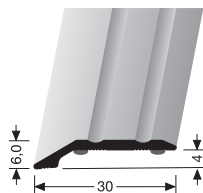

PF 240

3,0

SBS

VE	10x 2,70 m	15x 1,00 m	15x 0,90 m	
F3 Alu poliert	12402703	12401003	12400903	
F4 Alu silber	12402704	12401004	12400904	
F9 Alu sand	12402709	12401009	12400909	
VE 10/15	18,65 €/St	7,30 €/St	6,80 €/St	
< VE	21,45 €/St	8,40 €/St	7,82 €/St	
F5 Alu gold	12402705	12401005	12400905	
F6 Alu bronze	12402706	12401006	12400906	
F2 Alu edelstahloptik	12402702	12401002	12400902	
VE 10/15	20,95 €/St	8,15 €/St	7,45 €/St	
< VE	24,09 €/St	9,37 €/St	8,57 €/St	
F7 Messing poliert*	12402707	12401007	12400907	
VE 10/15	79,00 €/St	29,75 €/St	26,95 €/St	
< VE	90,85 €/St	34,21 €/St	30,99 €/St	

* Messing-Preise können sich ändern! Brass prices may change! Les prix du laiton peuvent subir des variations!