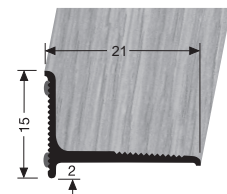

SBS-O

Wandabschlussprofil
Wall end profile
Profilé de finition murale

VE	10x 2,70 m			
H20 Alu Buche dunkel**	13692720			
H22 Alu Buche hell**	13692722			
H30 Alu Eiche hell	13692730			
H31 Alu Eiche dunkel	13692731			
H33 Alu Eiche weiß gek.	13692733			
H40 Alu Ahorn**	13692740			
H61 Alu Eiche grau	13692761			
H62 Alu Eiche beige grau	13692762			
H63 Alu Tigua	13692763			
H64 Alu Eiche creme	13692764			
H80 Alu Merbau**	13692780			
H81 Alu Nussbaum	13692781			
H95 Alu Wenge**	13692795			
VE 10	30,10 €/St			
< VE	34,62 €/St			

PF 369 H/SK $\diamond$ 15 mm

selbstklebend
self-adhesive
auto-adhésif