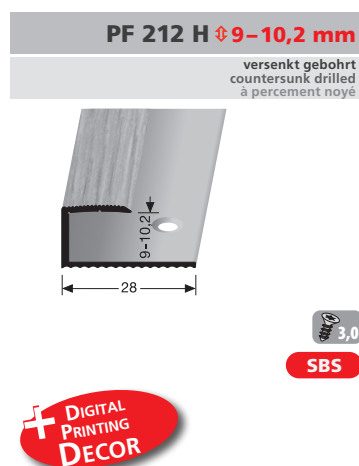

Abschluss- und Einfassprofile

Edge trims Seuls d'arrêt à pincement

VE	10x 2,70 m	15x 0,90 m	
H20 Alu Buche dunkel**	31102720	31100920	Laminat & Parkett Laminate & Parquet
H22 Alu Buche hell**	31102722	31100922	
H30 Alu Eiche hell	31102730	31100930	
H31 Alu Eiche dunkel	31102731	31100931	
H33 Alu Eiche weiß gek.	31102733	31100933	
H40 Alu Ahorn**	31102740	31100940	
H61 Alu Eiche grau	31102761	31100961	
H62 Alu Eiche beige grau	31102762	31100962	
H63 Alu Tigua	31102763	31100963	
H64 Alu Eiche creme	31102764	31100964	
H80 Alu Merbau**	31102780	31100980	
H81 Alu Nussbaum	31102781	31100981	
H95 Alu Wenge**	31102795	31100995	
VE 10/15	24,15 €/St	7,60 €/St	
< VE	27,77 €/St	8,74 €/St