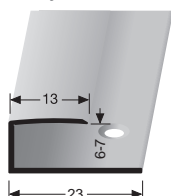

PF 011 $\varnothing$ 6-7 mm

versenkt gebohrt
countersunk drilled
à percement noyé

$\varnothing$ 3,0

SBS

VE	10x 2,70 m	ECO-LINE		
F4 Alu silber	30011274	Laminat Laminate		
F9 Alu sand	30011279			
VE 10	16,95 €/St			
< VE	19,49 €/St			
F6 Alu bronze	30011276			
F2 Alu edelstahloptik	30011272			
VE 10	19,40 €/St			
< VE	22,31 €/St