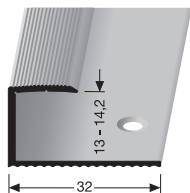

Abschluss- und Einfassprofile

Edge trims Seuls d'arrêt à pincement

PF 214 $\varnothing$ 13-14,2 mm

3,0

SBS

VE	10x 2,70 m	15x 0,90 m	
F4 Alu silber	30142704	30140904	Laminat & Parkett Laminate & Parquet
F9 Alu sand	30142709	30140909	
VE 10/15	22,70 €/St	6,90 €/St	
< VE	26,11 €/St	7,94 €/St	
F5 Alu gold	30142705	30140905	
F6 Alu bronze	30142706	30140906	
F2 Alu edelstahloptik	30142702	30140902	
VE 10/15	25,20 €/St	7,60 €/St	
< VE	28,98 €/St	8,74 €/St