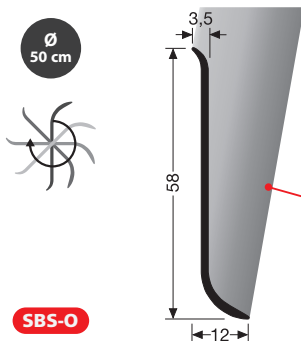

PF 912 U

ungebohrt
undrilled
non percé

VE	10 x 2,50 m			
F4 Alu silber	72122504			
VE 10	27,15 €/St			
< VE	31,22 €/St			
F2G Alu edelstahloptik f.g.	72122502			
VE 10	31,90 €/St			
< VE	36,69 €/St			

edelstahloptik ist einseitig fein geschliffen, stainless steel optic is fine grinded on one side, optique inox poli sur une face

** Auslaufartikel! Dicontinued product! Article discontinué!