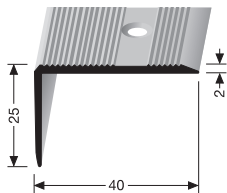

PF 228

3,5

SBS

R10

VE 10x 3,00 m 10x 2,50 m 10x 1,00 m

F3 Alu poliert	14283003	14282503	14281003
F4 Alu silber	14283004	14282504	14281004
F9 Alu sand	14283009	14282509	14281009

VE 10	34,50 €/St	28,95 €/St	11,80 €/St
< VE	39,68 €/St	33,29 €/St	13,57 €/St

F5 Alu gold	14283005	14282505	14281005
F6 Alu bronze	14283006	14282506	14281006

F2 Alu edelstahloptik	14283002	14282502	14281002
VE 10	38,80 €/St	32,50 €/St	13,20 €/St
< VE	44,62 €/St	37,38 €/St	15,18 €/St