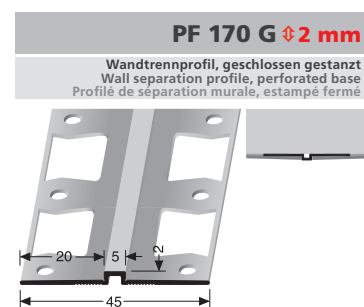

Eckschutzwinkel und Wandprofile

Corner guards and wall profiles Cornières de protection et seuils muraux

VE	10x 2,70 m			
F4 Alu silber	75702704			
VE 10	20,95 €/St			
< VE	24,09 €/St			
F5 Alu gold	75702705			
VE 10	21,70 €/St			
< VE	24,96 €/St			
F2G Alu edelstahloptik f.g.	75702702			
VE 10	22,50 €/St			
< VE	25,88 €/St			
F15 Alu pulver. weiß	75702715			
F16 Alu pulver. schwarz	75702716			
VE 10	29,30 €/St			
< VE	33,70 €/St			