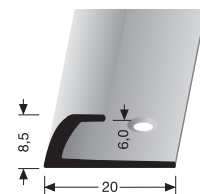

SBS

VE	10x 2,50 m	15x 1,00 m		
F4 Alu silber	16622504	16621004		
VE 10/15	17,60 €/St	7,30 €/St		
< VE	20,24 €/St	8,40 €/St		
F2 Alu edelstahloptik	16622502	16621002		
VE 10/15	20,00 €/St	8,20 €/St		
< VE	23,00 €/St	9,43 €/St		
F7 Messing poliert*	16622507	16621007		
VE 10/15	58,40 €/St	23,70 €/St		
< VE	67,16 €/St	27,26 €/St		

PF 362 $\varnothing$ 6 mm

versenkt gebohrt
countersunk drilled
à percement noyé