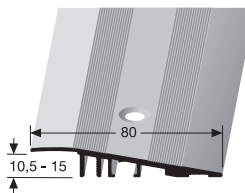

Rampenprofile

Ramp profiles Seuils de rampe

PF 260 $\varnothing$ 10,5–15 mm