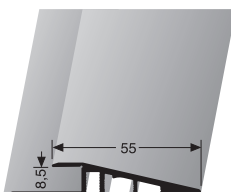

90° Ecke, mit Verbindern
90° Corner, with connectors
Angle 90°, avec éléments de raccord

SBS

VE	1x 20x 20 cm			
F4 Alu silber	18690104			
VE 1	65,20 €/St			

PF 270 N/U \diamond 8,5 mm

ungebohrt, mit Verbindern
undrilled, with connectors
non percé, avec éléments de raccord