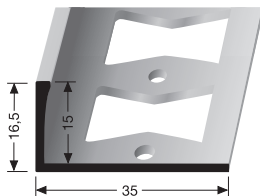

PF 336 G ϕ 15 mm

geschlossen gestanzt
perforated base
estampé fermé

SBS-O

VE	10 x 2,50 m			
F0 Alu natur	18362510			
VE 10	19,75 €/St			
< VE	22,71 €/St			
F3 Alu poliert	18362513			
F4 Alu silber	18362514			
F9 Alu sand	18362519			
VE 10	23,95 €/St			
< VE	27,54 €/St			
F5 Alu gold	18362515			
F6 Alu bronze	18362516			
F2 Alu edelstahloptik	18362512			
VE 10	26,55 €/St			
< VE	30,53 €/St