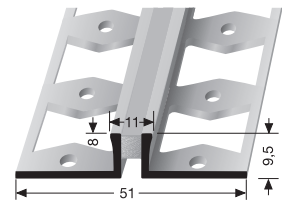

Dehnfugenprofile

Expansion joint profiles Seuils pour joint de dilatation

VE	10x 2,50 m			
F4 Alu silber / S10	18032564			
VE 10	74,05 €/St			
< VE	85,16 €/St			
F4 Alu silber / S20	18032574			
VE 10	74,75 €/St			
< VE	85,96 €/St			
F8 Edelstahl poliert / S10 V2A	18132564			
VE 10	104,00 €/St			
< VE	119,60 €/St			
F8 Edelstahl poliert / S20 V2A	18132574			
VE 10	104,65 €/St			
< VE	120,35 €/St			

PF 303 S $\varnothing$ 8 mm

geschlossen gestanz
perforated base
estampé fermé

SBS-O