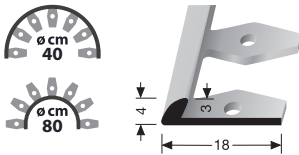

PF 357 EB $\uparrow$ 3 mm

offen gestanzt
open punched
estampé ouvert

SBS-O

VE 10x 2,50 m

F4 Alu silber	18572504		
VE 10	18,55 €/St		
< VE	21,33 €/St