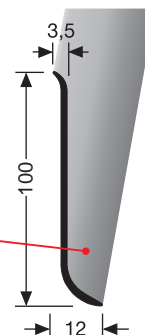

DECO-FLAIR Sockelleisten

DECO-FLAIR Base-Boards DECO-FLAIR Plinthes

VE	10x 2,50 m			
F4 Alu silber	72142504			
VE 10	37,15 €/St			
< VE	42,72 €/St			
F2G Alu edelstahloptik f.g.	72142502			
VE 10	44,55 €/St			
< VE	51,23 €/St			

edelstahloptik ist einseitig fein geschliffen, stainless steel optic is fine grinded on one side, optique inox poli sur une face

**NEU-NEW
NOUVEAU**

PF 914 U

ungebohrt
undrilled
non percé