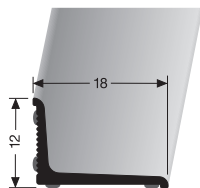

Abschluss- und Einfassprofile

Edge trims Seuls d'arrêt à pincement

PF 369 N/SK $\diamond$ 12 mm

selbstklebend
self-adhesive
auto-adhésif

SBS-O

Wandabschlussprofil
Wall end profile
Profilé de finition murale

VE	10 x 2,70 m		
F4 Alu silber	12692704		
F9 Alu sand	12692709		
VE 10	30,80 €/St		
< VE	35,42 €/St		
F5 Alu gold	12692705		
F6 Alu bronze	12692706		
F2 Alu edelstahloptik	12692702		
VE 10	33,30 €/St		
< VE	38,30 €/St		
F15 Alu pulver. weiß	12692715		
F18 Alu pulver. a. grau	12692718		
VE 10	37,80 €/St		
< VE	43,47 €/St