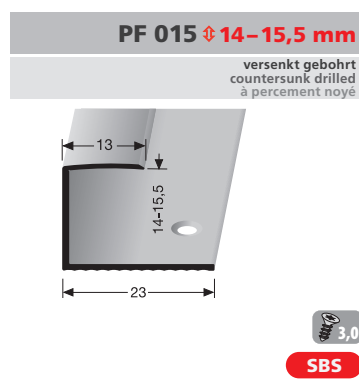

Abschluss- und Einfassprofile

Edge trims Seuils d'arrêt à pincement

VE	10x 2,70 m	ECO-LINE		
F4 Alu silber	30015274	Parkett Parquet		
F9 Alu sand	30015279			
VE 10	19,65 €/St			
< VE	22,60 €/St			
F6 Alu bronze	30015276			
F2 Alu edelstahloptik	30015272			
VE 10	21,35 €/St			
< VE	24,55 €/St