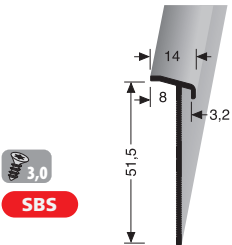

PF 928

VE	10x 2,50 m		
F4 Alu silber	29282504		
VE 10	20,40 €/St		
< VE	23,46 €/St		
F2G Alu edelstahloptik f.g.	29282502		
VE 10	24,55 €/St		
< VE	28,23 €/St		

Fliesenabschluss-Sockel
Tile end base
Plinthe de finition pour carrelage