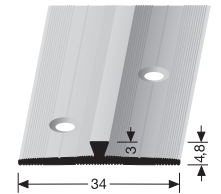

SBS

VE	10x 3,00 m	15x 1,00 m		
F3 Alu poliert		16651003		
F4 Alu silber	16653004	16651004		
F9 Alu sand	16653009	16651009		
VE 10/15	24,95 €/St	8,60 €/St		
< VE	28,69 €/St	9,89 €/St		
F5 Alu gold	16653005	16651005		
F6 Alu bronze	16653006	16651006		
F2 Alu edelstahloptik	16653002	16651002		
VE 10/15	27,55 €/St	9,45 €/St		
< VE	31,68 €/St	10,87 €/St		
F15 Alu pulver. weiß	16653015			
F16 Alu pulver. schwarz	16653016			
VE 10/15	32,50 €/St			
< VE	37,38 €/St			

PF 365 $\varnothing$ 3 mm

versenkt gebohrt
countersunk drilled
à percement noyé