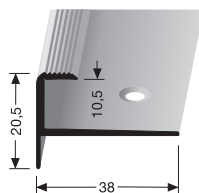

PF 811 $\varnothing$ 10,5 mm

$\varnothing$ 3,0

SBS

VE	10x 2,50 m	15x 1,00 m		
F3 Alu poliert	24102513	24101013		
F4 Alu silber	24102514	24101014		
F9 Alu sand	24102519	24101019		
VE 10/15	24,15 €/St	9,85 €/St		
< VE	27,77 €/St	11,33 €/St		
F5 Alu gold	24102515	24101015		
F6 Alu bronze	24102516	24101016		
F2 Alu edelstahloptik	24102512	24101012		
VE 10/15	26,10 €/St	10,70 €/St		
< VE	30,02 €/St	12,31 €/St