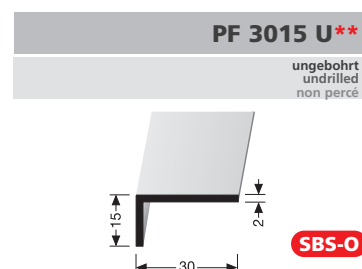

VE	10x 2,50 m			
F7 Messing poliert*	15302507			
VE 10	100,30 €/St			
< VE	115,35 €/St