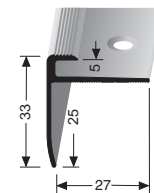

SBS

VE	10x 2,50 m			
F4 Alu silber	25162504			
VE 10	31,25 €/St			
< VE	35,94 €/St			
F2 Alu edelstahloptik	25162502			
VE 10	33,15 €/St			
< VE	38,12 €/St			

PF 816 $\updownarrow$ 5 mm
versenkt gebohrt
countersunk drilled
à percement noyé