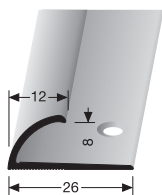

Abschluss- und Einfassprofile

Edge trims Seuls d'arrêt à pincement

PF 371 $\varnothing$ 8 mm

3,0

SBS

VE	10x 2,70 m	15x 0,90 m		
F4 Alu silber	12712704			
F9 Alu sand	12712709	12710909		
VE 10/15	19,05 €/St	6,65 €/St		
< VE	21,91 €/St	7,65 €/St		
F5 Alu gold	12712705			
F6 Alu bronze	12712706			
VE 10/15	21,70 €/St			
< VE	24,96 €/St			
F2G Alu edelstahloptik f.g.	12712702			
VE 10/15	24,30 €/St			
< VE	27,95 €/St			
F7 Messing poliert*	12712707			
VE 10/15	66,75 €/St			
< VE	76,76 €/St