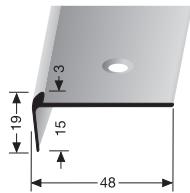

Treppenkantenprofile

Stair nosings Nez de marches

PF 860² $\varnothing$ 3 mm

3,0

SBS

VE	10x 2,50 m	10x 1,00 m		
F3 Alu poliert	25602503			
F4 Alu silber	25602504	25601004		
F9 Alu sand	25602509			
VE 10	26,10 €/St	10,90 €/St		
< VE	30,02 €/St	12,54 €/St		
F5 Alu gold	25602505			
F6 Alu bronze	25602506			
F2 Alu edelstahloptik	25602502	25601002		
VE 10	28,95 €/St	12,00 €/St		
< VE	33,29 €/St	13,80 €/St		
F7 Messing poliert*	25602507			
VE 10	103,35 €/St			
< VE	118,85 €/St