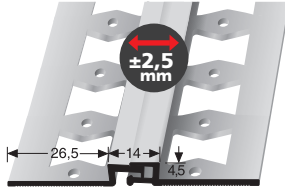

Bewegungsfugenprofile

Movement joint profiles Seuils de mouvement

PF 318 G $\pm 4,5$ mm

geschlossen gestanzt
perforated base
estampé fermé

SBS-O

VE	10x 2,70 m		
F4 Alu silber	18182704		
F9 Alu sand	18182709		
VE 10	70,15 €/St		
< VE	80,67 €/St		
F6 Alu bronze	18182706		
F2 Alu edelstahloptik	18182702		
VE 10	72,85 €/St		
< VE	83,78 €/St