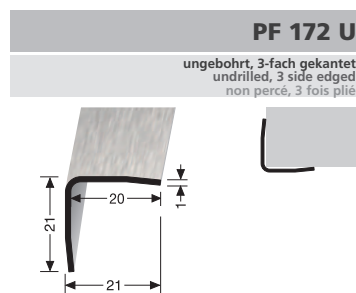

SBS-O

VE	10x 2,50 m	15x 1,50 m	15x 1,25 m	
F8G Edelstahl m. gebürst.	72442502	72441502	72441252	V2A
VE 10/15	42,20 €/St	30,70 €/St	25,65 €/St	
< VE	48,53 €/St	35,31 €/St	29,50 €/St