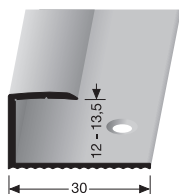

PF 196** $\diamond$ 12-13,5 mm

3,0

SBS

VE	10x 2,70 m			
F4 Alu silber	39602704	Laminat & Parkett Laminate & Parquet		
VE 10	22,90 €/St			
< VE	26,34 €/St			
F2G Alu edelstahloptik f.g.	39602702			
VE 10	28,90 €/St			
< VE	33,24 €/St