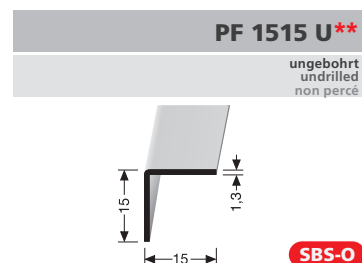

VE	10x 2,50 m			
F7 Messing poliert*	15152507			
VE 10	50,40 €/St			
< VE	57,96 €/St