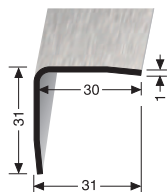

PF 174 U

ungebohrt, 3-fach gekantet
undrilled, 3 side edged
non percé, 3 fois plié

VE	10 x 2,50 m	15 x 1,50 m	15 x 1,25 m	
F8G Edelstahl m. gebürst.	72462502	72461502	72461252	V2A
VE 10/15	51,05 €/St	35,95 €/St	29,95 €/St	
< VE	58,71 €/St	41,34 €/St	34,44 €/St	

SBS-O

³Selbstklebende Ausführung dient nur als Montagehilfe! Self-adhesive version intended only as an installation aid! La version auto-adhésive n'est qu'une aide au montage!