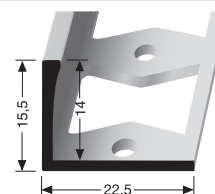

PF 311 G \varnothing 14 mm
geschlossen gestanz
perforated base
estampé fermé

SBS-O

* Messing-Preise können sich ändern! Brass prices may change! Les prix du laiton peuvent subir des variations!

Doppel-K Profile für die gerade Verlegung