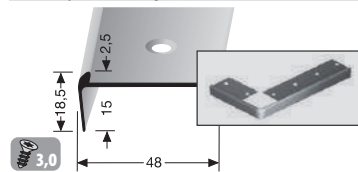

PF 859 EC-L $\downarrow$ 2,5 mm

SBS-O

VE 1x VE 1x

30 x 100 cm

30 x 150 cm

F4 Alu silber	25596104	F4 Alu silber	25596154
VE 1	90,85 €/St	VE 1	97,60 €/St

runde Ecken, links rounded corners, left bords arrondis, gauche