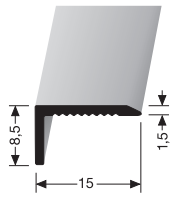

PF 238 U

ungebohrt
undrilled
non percé

SBS-O

VE 10x 2,70 m

F3 Alu poliert	15382703		
F4 Alu silber	15382704		
F9 Alu sand	15382709		
VE 10	14,15 €/St		
< VE	16,27 €/St		
F5 Alu gold	15382705		
F6 Alu bronze	15382706		
VE 10	15,70 €/St		
< VE	18,06 €/St		
F2G Alu edelstahloptik f.g.	15382702		
VE 10	17,45 €/St		
< VE	20,07 €/St		