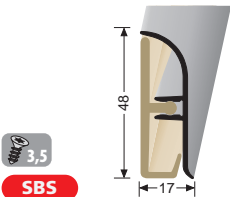

DECO-FLAIR Sockelleisten

DECO-FLAIR Base-Boards DECO-FLAIR Plinthes

PF 930 **

VE	10 x 2,50 m			
F4 Alu silber	72302504			
VE 10	32,90 €/St			
< VE	37,84 €/St			
F2G Alu edelstahloptik f.g.	72302502			
VE 10	38,05 €/St			
< VE	43,76 €/St