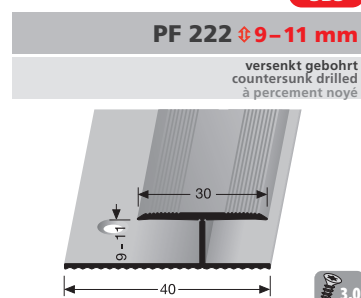

VE	10x 2,70 m	15x 0,90 m	
F4 Alu silber	31292704	31290904	Laminat Laminate
VE 10/15	30,80 €/St	9,55 €/St	
< VE	35,42 €/St	10,98 €/St	
F6 Alu bronze	31292706	31290906	
F2 Alu edelstahloptik	31292702	31290902	
VE 10/15	34,70 €/St	10,80 €/St	
< VE	39,91 €/St	12,42 €/St