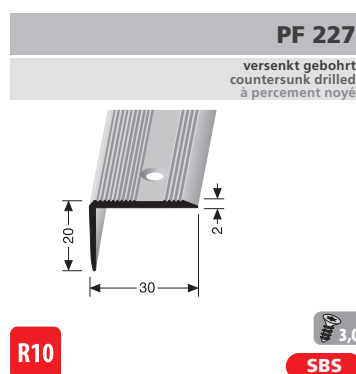

VE	10x 2,50 m			
F3 Alu poliert	14272503			
F4 Alu silber	14272504			
F9 Alu sand	14272509			
VE 10	23,20 €/St			
< VE	26,68 €/St			
F5 Alu gold	14272505			
F6 Alu bronze	14272506			
F2 Alu edelstahloptik	14272502			
VE 10	25,15 €/St			
< VE	28,92 €/St