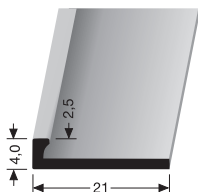

PF 300 U $\diamond$ 2,5 mm

ungestanzt
unpunched
non estampé

SBS-O

VE	10 x 2,50 m			
F0 Alu natur	18002520			
VE 10	11,50 €/St			
< VE	13,23 €/St			
F3 Alu poliert	18002523			
F4 Alu silber	18002524			
F9 Alu sand	18002529			
VE 10	13,90 €/St			
< VE	15,99 €/St			
F5 Alu gold	18002525			
F6 Alu bronze	18002526			
F2 Alu edelstahloptik	18002522			
VE 10	15,05 €/St			
< VE	17,31 €/St