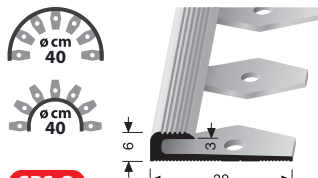

PF 803 EB \downarrow 7 mm

offen gestanzt
open punched
estampé ouvert

SBS-O

VE 10x 2,50 m

F4 Alu silber	18372504		
VE 10	24,65 €/St		
< VE	28,35 €/St		

PF 804 EB \downarrow 3 mm

offen gestanzt
open punched
estampé ouvert