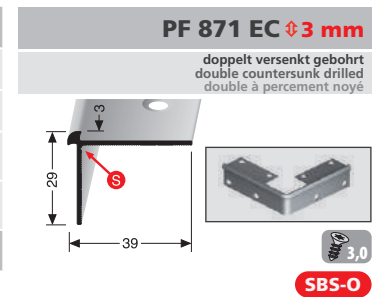

VE	1x			
30 x 30 cm				
F4 Alu silber	25710004			
VE 1	78,10 €/St			

VE	1x	VE	1x
30 x 100 cm		30 x 150 cm	
F4 Alu silber	25718104	F4 Alu silber	25718154
VE 1	93,55 €/St	VE 1	100,30 €/St

runde Ecken, links rounded corners, left bords arrondis, gauche