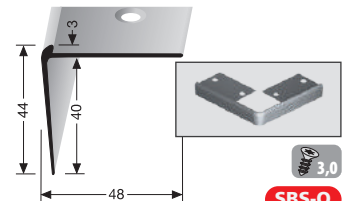

PF 862 EC $\varnothing$ 3 mm

doppelt versenkt gebohrt
double countersunk drilled
double à percement noyé

SBS-O

PF 862 EC-L $\varnothing$ 3 mm

doppelt versenkt gebohrt
double countersunk drilled
double à percement noyé