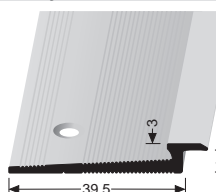

PF 346 $\varnothing 4,5$ mm

3,0

SBS

VE	10x 3,00 m		
F3 Alu poliert	16463003		
F4 Alu silber	16463004		
F9 Alu sand	16463009		
VE 10	24,65 €/St		
< VE	28,35 €/St		
F2G Alu edelstahloptik	16463002		
VE 10	29,30 €/St		
< VE	33,70 €/St