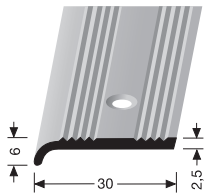

PF 243

versenkt gebohrt
countersunk drilled
à percement noyé

3,0

SBS

VE	10x 2,50 m	15x 1,00 m		
F4 Alu silber	12432504	12431004		
VE 10/15	20,30 €/St	8,40 €/St		
< VE	23,35 €/St	9,66 €/St		
F2 Alu edelstahloptik	12432502	12431002		
VE 10/15	21,75 €/St	9,15 €/St		
< VE	25,01 €/St	10,52 €/St		
F7 Messing poliert*	12432507	12431007		
VE 10/15	78,35 €/St	31,60 €/St		
< VE	90,10 €/St	36,34 €/St		

* Messing-Preise können sich ändern! Brass prices may change! Les prix du laiton peuvent subir des variations!