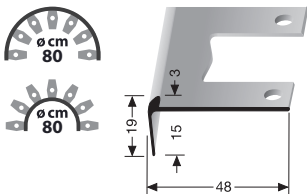

PF 860 EB \downarrow 3 mm

offen gestanzt
open punched
estampé ouvert

SBS-O

VE	10 x 2,50 m		
F4 Alu silber	18602504		
VE 10	37,35 €/St		
< VE	42,95 €/St		
F2 Alu edelstahloptik	18602502		
VE 10	40,30 €/St		
< VE	46,35 €/St		
F7 Messing poliert*	18602507		
VE 10	116,25 €/St		
< VE	133,69 €/St		