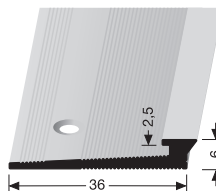

PF 367 $\varnothing 2,5$ mm

3,0

SBS

VE	10x 2,70 m		
F3 Alu poliert	16672703		
F4 Alu silber	16672704		
F9 Alu sand	16672709		
VE 10	25,45 €/St		
< VE	29,27 €/St		
F5 Alu gold	16672705		
F6 Alu bronze	16672706		
F2 Alu edelstahloptik	16672702		
VE 10	27,75 €/St		
< VE	31,91 €/St