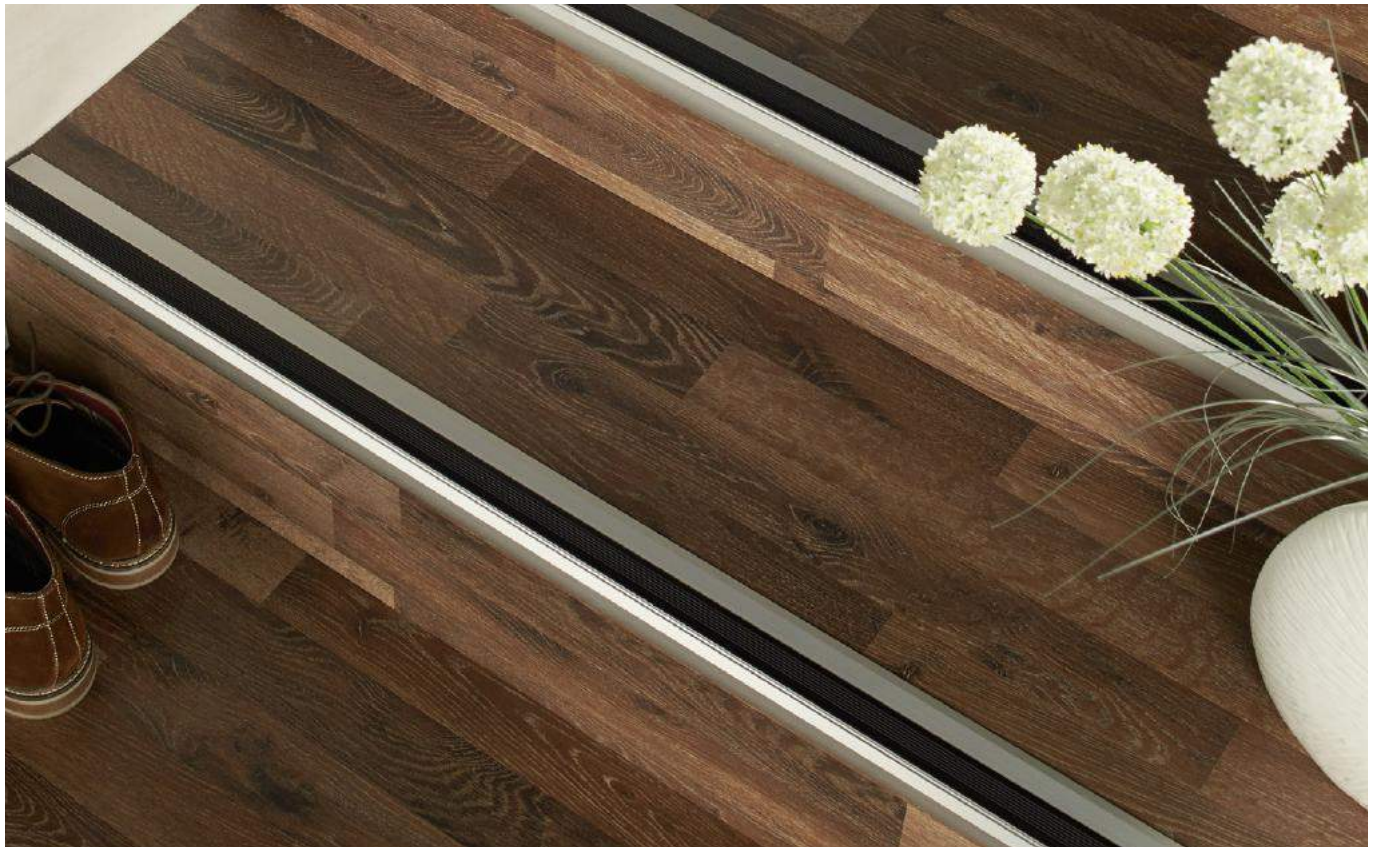

Sicherheits-Treppenkantenprofile

Safety stair nosings Nez de marches de sécurité

VE	10x 2,50 m			
F4 Alu silber	28032504			
F9 Alu sand	28032509			
VE 10	36,50 €/St			
< VE	41,98 €/St			
F5 Alu gold	28032505			
F6 Alu bronze	28032506			
F2 Alu edelstahloptik	28032502			
VE 10	38,45 €/St			
< VE	44,22 €/St			

PF 703¹
versenkt gebohrt
countersunk drilled
à percement noyé

Sollbiegestelle
Predetermined
bending point
Point de pliage

SBS

VE	10x 2,50 m			
F4 Alu silber	28042504			
F9 Alu sand	28042509			
VE10	44,55 €/St			
< VE	51,23 €/St			
F5 Alu gold	28042505			
F6 Alu bronze	28042506			
F2 Alu edelstahloptik	28042502			
VE 10	49,20 €/St			
< VE	56,58 €/St			

PF 704¹
doppelt versenkt gebohrt
double countersunk drilled
à percement noyé

SBS