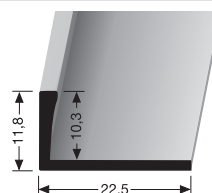

SBS-O

VE		10x 2,50 m		
F0 Alu natur	18042520			
VE 10	13,65 €/St			
< VE	15,70 €/St			
F3 Alu poliert	18042523			
F4 Alu silber	18042524			
VE 10	16,40 €/St			
< VE	18,86 €/St			
F2 Alu edelstahloptik	18042522			
VE 10	18,15 €/St			
< VE	20,87 €/St			

PF 304 U $\updownarrow$ 10,3 mm

ungestanzt
unpunched
non estampé