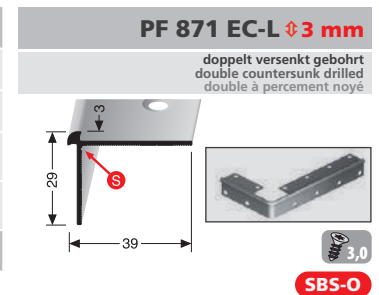

VE	1x			
30 x 30 cm				
F4 Alu silber	25710004			
VE 1	78,10 €/St			

VE	1x	VE	1x
30 x 100 cm		30 x 150 cm	
F4 Alu silber	25718104	F4 Alu silber	25718154
VE 1	93,55 €/St	VE 1	100,30 €/St

runde Ecken, links rounded corners, left bords arrondis, gauche