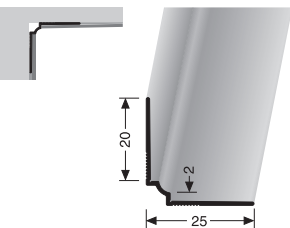

SBS-O

VE	10x 2,70 m			
F4 Alu silber	74602704			
VE 10	16,35 €/St			
< VE	18,80 €/St			
F5 Alu gold	74602705			
VE 10	17,10 €/St			
< VE	19,67 €/St			
F2G Alu edelstahloptik f.g.	74602702			
VE 10	18,80 €/St			
< VE	21,62 €/St			
F15 Alu pulver. weiß	74602715			
F16 Alu pulver. schwarz	74602716			
VE 10	24,45 €/St			
< VE	28,12 €/St