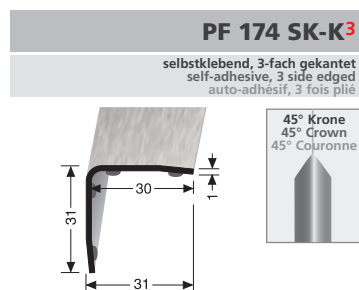

SBS-O

VE	10x 2,50 m	15x 1,50 m	15x 1,25 m	
F8G Edelstahl m. gebürst.	72422502	72421502	72421252	V2A
VE 10/15	37,60 €/St	26,30 €/St	22,00 €/St	
< VE	43,24 €/St	30,25 €/St	25,30 €/St