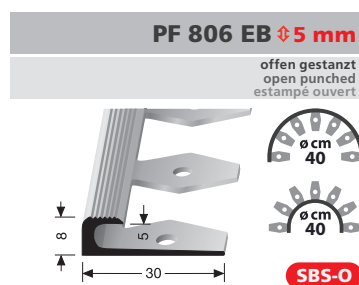

Einfach biegbare Einfassprofile

Easy bending edge trims Seuls cintrables

VE	10x 2,50 m			
F4 Alu silber	18062544			
VE 10	23,95 €/St			
< VE	27,54 €/St