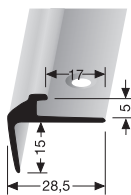

PF 850 $\varnothing$ 5 mm

versenkt gebohrt
countersunk drilled
à percement noyé

$\varnothing$ 3,0

SBS

VE	10 x 2,50 m			
F3 Alu poliert	25502503			
F4 Alu silber	25502504			
F9 Alu sand	25502509			
VE 10	26,25 €/St			
< VE	30,19 €/St			
F5 Alu gold	25502505			
F6 Alu bronze	25502506			
F2 Alu edelstahloptik	25502502			
VE 10	28,80 €/St			
< VE	33,12 €/St			
F7 Messing poliert*	25502507			
VE 10	112,65 €/St			
< VE	129,55 €/St