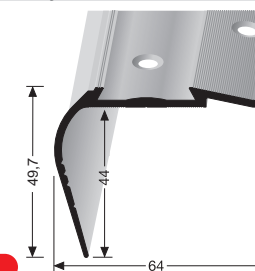

PF 707 C¹

doppelt versenkt gebohrt
double countersunk drilled
à percement noyé

3,5

SBS

VE 10x 2,50 m

F4 Alu silber	28172504		
VE 10	61,40 €/St		
< VE	70,61 €/St		
F2 Alu edelstahloptik	28172502		
VE 10	67,40 €/St		
< VE	77,51 €/St