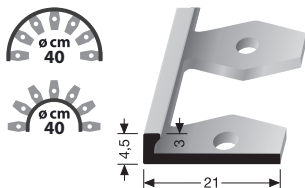

PF 300 \updownarrow 2,5 mm

offen gestanzt
open punched
estampé ouvert

SBS-O

Einfach biegbare Profile

Easy bendable profiles Seuils cintrables

PF 301 \diamond 3 mm

offen gestanzt
open punched
estampé ouvert

SBS-O