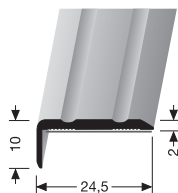

PF 236 SK

selbstklebend
self-adhesive
auto-adhésif

SBS-O