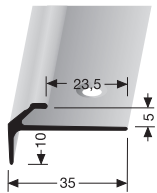

Treppenkantenprofile

Stair nosings Nez de marches

PF 855 $\varnothing$ 5 mm

$\varnothing$ 3,0

SBS

VE	10 x 2,50 m			
F3 Alu poliert	25552503			
F4 Alu silber	25552504			
F9 Alu sand	25552509			
VE 10	24,45 €/St			
< VE	28,12 €/St			
F5 Alu gold	25552505			
F6 Alu bronze	25552506			
F2 Alu edelstahloptik	25552502			
VE 10	26,45 €/St			
< VE	30,42 €/St			
F7 Messing poliert*	25552507			
VE 10	100,20 €/St			
< VE	115,23 €/St