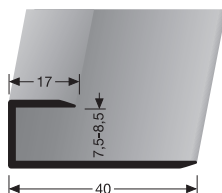

PF 200 U $\diamond$ 7,5-8,5 mm

ungebohrt
undrilled
non percé

SBS-O

VE	10x 2,70 m	15x 0,90 m			
F4 Alu silber	22082704	22080904	Laminat Laminate		
F9 Alu sand	22082709	22080909			
VE 10/15	28,30 €/St	8,85 €/St			
< VE	32,55 €/St	10,18 €/St			
F5 Alu gold	22082705	22080905			
F6 Alu bronze	22082706	22080906			
F2 Alu edelstahloptik	22082702	22080902			
VE 10/15	31,45 €/St	9,75 €/St			
< VE	36,17 €/St	11,21 €/St