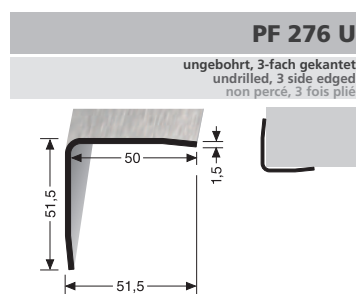

Eckschutzwinkel und Wandprofile

Corner guards and wall profiles Cornières de protection et seuils muraux

VE	10x 2,50 m			
F8G Edelstahl m. gebürst.	72762502	V2A		
VE 10	103,80 €/St			
< VE	119,37 €/St			