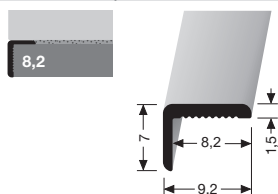

PF 279 U $\varnothing$ 8,2 mm

SBS-O

VE	10x 3,05 m			
F4 Alu silber	15793004			
VE 10	15,70 €/St			
< VE	18,06 €/St			
F2G Alu edelstahloptik f.g.	15793002			
VE 10	17,70 €/St			
< VE	20,36 €/St			
F11 Alu silber glanz	15793044			
VE 10	22,60 €/St			
< VE	25,99 €/St