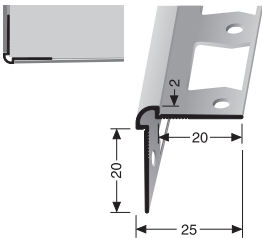

Eckschutzwinkel und Wandprofile

Corner guards and wall profiles Cornières de protection et seuils muraux

PF 150 G ϕ 2 mm

Außenecke abgerundet, geschlossen gestanzt
External corner rounded, perforated base
Cornière extérieur arrondi, estampé fermé

SBS-O

VE	10x 2,70 m			
F4 Alu silber	75502704			
VE 10	21,60 €/St			
< VE	24,84 €/St			
F5 Alu gold	75502705			
VE 10	22,30 €/St			
< VE	25,65 €/St			
F2G Alu edelstahloptik f.g.	75502702			
VE 10	24,30 €/St			
< VE	27,95 €/St			
F15 Alu pulver. weiß	75502715			
F16 Alu pulver. schwarz	75502716			
VE 10	29,90 €/St			
< VE	34,39 €/St			

PF 155 G ϕ 2 mm

Außenecke eckig, geschlossen gestanzt
External corner angular, perforated base
Cornière extérieur angulaire, estampé fermé