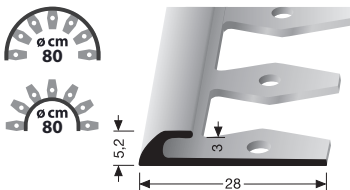

PF 359 EB \uparrow 5 mm

offen gestanzt
open punched
estampé ouvert

SBS-O

VE 10x 2,50 m

F4 Alu silber	18592504		
VE 10	19,40 €/St		
< VE	22,31 €/St		

PF 361/3 EB \uparrow 3 mm

offen gestanzt
open punched
estampé ouvert