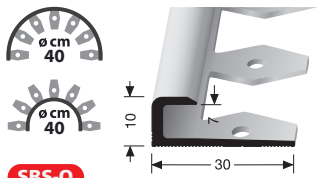

PF 803 EB $\downarrow$ 7 mm

offen gestanzt
open punched
estampé ouvert

SBS-O

VE 10x 2,50 m

F4 Alu silber	18372504		
VE 10	24,65 €/St		
< VE	28,35 €/St