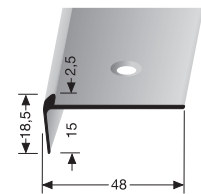

PF 859² $\varnothing$ 2,5 mm

versenkt gebohrt
countersunk drilled
à percement noyé

SBS

VE	10x 2,50 m			
F4 Alu silber	25532504			
VE 10	30,70 €/St			
< VE	35,31 €/St			
F2 Alu edelstahloptik	25532502			
VE 10	32,10 €/St			
< VE	36,92 €/St