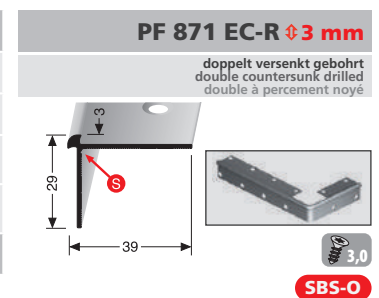

runde Ecken, links rounded corners, left bords arrondis, gauche

VE	1x	VE	1x
100 x 30 cm		150 x 30 cm	
F4 Alu silber	25719104	F4 Alu silber	25719154
VE 1	93,55 €/St	VE 1	100,30 €/St