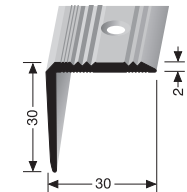

PF 226

SBS

R10

V8

VE	10x 2,50 m			
F3 Alu poliert	14962503			
F4 Alu silber	14962504			
F9 Alu sand	14962509			
VE 10	31,15 €/St			
< VE	35,82 €/St			
F5 Alu gold	14962505			
F6 Alu bronze	14962506			
F2 Alu edelstahloptik	14962502			
VE 10	34,15 €/St			
< VE	39,27 €/St			
F7 Messing poliert*	14962507			
VE 10	134,40 €/St			
< VE	154,56 €/St			

* Messing-Preise können sich ändern! Brass prices may change! Les prix du laiton peuvent subir des variations!