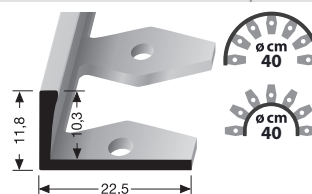

PF 304 $\updownarrow$ 10,3 mm

offen gestanz
open punched
estampé ouvert