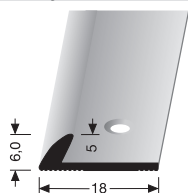

PF 359 $\varnothing$ 5 mm

versenkt gebohrt
countersunk drilled
à percement noyé

3,0

SBS

VE	10x 2,50 m	15x 1,00 m		
F3 Alu poliert	16592503	16591003		
F4 Alu silber	16592504	16591004		
F9 Alu sand	16592509	16591009		
VE 10/15	15,45 €/St	6,30 €/St		
< VE	17,77 €/St	7,25 €/St		
F5 Alu gold	16592505	16591005		
F6 Alu bronze	16592506	16591006		
F2 Alu edelstahloptik	16592502	16591002		
VE 10/15	17,95 €/St	7,40 €/St		
< VE	20,64 €/St	8,51 €/St		
F7 Messing poliert*	16592507	16591007		
VE 10/15	44,00 €/St	18,00 €/St		
< VE	50,60 €/St	20,70 €/St