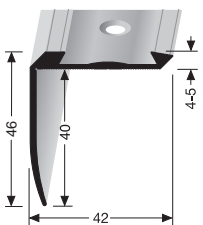

PF 709¹

3,0

SBS

VE 10x 2,50 m

F4 Alu silber	28092504		
F9 Alu sand	28092509		
VE 10	40,05 €/St		
< VE	46,06 €/St		
F5 Alu gold	28092505		
F6 Alu bronze	28092506		
F2 Alu edelstahloptik	28092502		
VE 10	44,20 €/St		
< VE	50,83 €/St		

¹für auswechselbare PVC-Einlagen (S. 93) for exchangeable PVC-inserts (Page 93) pour inserts en PVC interchangeables (page 93)

* Messing-Preise können sich ändern! Brass prices may change! Les prix du laiton peuvent subir des variations!

** Auslaufartikel! Discontinued product! Article discontinué!