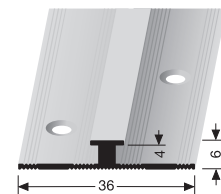

SBS

VE	10x 2,70 m			
F4 Alu silber	16662704			
F9 Alu sand	16662709			
VE 10	23,25 €/St			
< VE	26,74 €/St			
F5 Alu gold	16662705			
F6 Alu bronze	16662706			
F2 Alu edelstahloptik	16662702			
VE 10	25,95 €/St			
< VE	29,84 €/St			

PF 366 $\varnothing$ 4 mm

versenkt gebohrt
countersunk drilled
à percement noyé