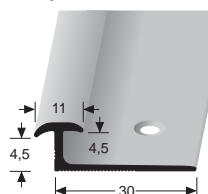

PF 345 $\varnothing$ 4,5 mm

versenkt gebohrt
countersunk drilled
à percement noyé

3,0

SBS

VE	10x 3,00 m			
F3 Alu poliert	16453003			
F4 Alu silber	16453004			
F9 Alu sand	16453009			
VE 10	20,55 €/St			
< VE	23,63 €/St			
F2G Alu edelstahloptik	16453002			
VE 10	24,15 €/St			
< VE	27,77 €/St			
F16 Alu pulver. schwarz	16453016			
VE 10	24,45 €/St			
< VE	28,12 €/St			

* Messing-Preise können sich ändern! Brass prices may change! Les prix du laiton peuvent subir des variations!

** Auslaufartikel! Discontinued product! Article discontinué!