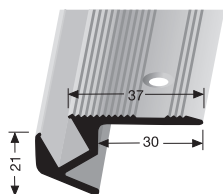

PF 891

versenkt gebohrt
countersunk drilled
à percement noyé

SBS