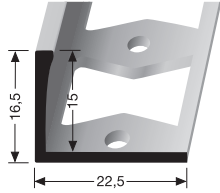

Doppel-K Profile für die gerade Verlegung

Perforated edge trims for straight laying *Seuils d'arrêt pour la pose droite*

PF 306 G ± 15 mm

geschlossen gestanzt
perforated base
estampé fermé

SBS-O