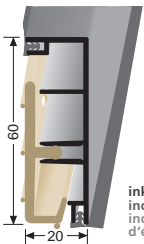

PF 938 D

SBS

PF 936^{LED}