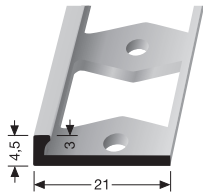

Doppel-K Profile für die gerade Verlegung

Perforated edge trims for straight laying *Seuils d'arrêt pour la pose droite*

PF 301 G ± 3 mm

geschlossen gestanz
perforated base
estampé fermé

SBS-O