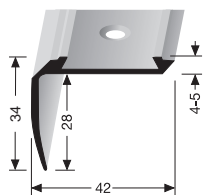

Sicherheits-Treppenkantenprofile

Safety stair nosings Nez de marches de sécurité

PF 702¹

3,0

SBS

VE 10x 2,50 m

F3 Alu poliert	28022503		
F4 Alu silber	28022504		
F9 Alu sand	28022509		
VE 10	33,65 €/St		
< VE	38,70 €/St		
F5 Alu gold	28022505		
F6 Alu bronze	28022506		
F2 Alu edelstahloptik	28022502		
VE 10	35,05 €/St		
< VE	40,31 €/St		
F7 Messing poliert ^{*/**}	28022507		
VE 10	143,55 €/St		
< VE	165,08 €/St