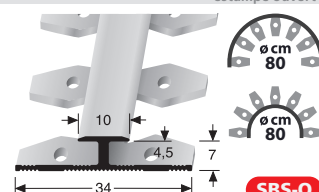

SBS-O

VE	10x 2,70 m			
F4 Alu silber	18682704			
VE 10	34,05 €/St			
< VE	39,16 €/St			

PF 368 EB $\varnothing$ 4,5 mm

offen gestanzt
open punched
estampé ouvert