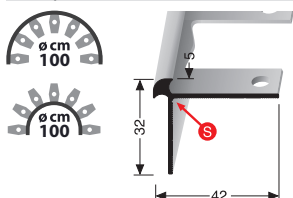

PF 873 EB $\downarrow$ 5 mm

offen gestanzt
open punched
estampé ouvert