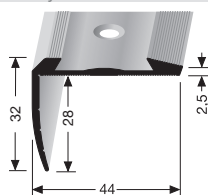

PF 705¹

3,0

SBS

VE 10x 2,50 m

F3 Alu poliert	28052503		
F4 Alu silber	28052504		
F9 Alu sand	28052509		
VE 10	39,45 €/St		
< VE	45,37 €/St		
F5 Alu gold	28052505		
F6 Alu bronze	28052506		
F2 Alu edelstahloptik	28052502		
VE 10	42,80 €/St		
< VE	49,22 €/St