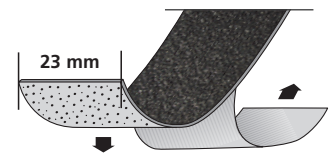

Gleitschutz-Einlagen

Slip-resistant-insert Inserts antidérapants

VE	1x 25,00 m		
PF 2510/23 ohne Körnung without granulation sans granulation			
GE1 schwarz			25102239
GE3 braun		TOLERANZ TOLERANCE ± 0,2 mm	25102241
GE5 beige			25102235
VE 1			2,50 €/m

PF 2511/23 mit Körnung with granulation avec granulation			
GM7 schwarz			25102238
GM8 gelb		TOLERANZ TOLERANCE ± 0/-1 mm	25102237
GM9 braun			25102236
GM10 schwarz-gelb			25102210
VE 1			3,80 €/m

PF 2512/23 mit PVC with PVC avec PVC			
GS1 schwarz			25102229
GS2 silber		TOLERANZ TOLERANCE ± 0,2 mm	25102224
GS3 braun			25102221
GS4 messing			25102222
GS5 beige			25102225
GS6 grau			25102226
VE 1			3,80 €/m

VE	1x 18,30 m		
PF 2513/23 mit PVC with PVC avec PVC			
GR20 nachleuchtend	R10	TOLERANZ TOLERANCE ± 0,2 mm	25132300
VE 1			20,10 €/m

für for pour **PF 712**
selbstklebend
self-adhesive
auto-adhésif