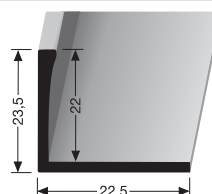

SBS-O

VE	10x 2,50 m			
F0 Alu natur	18092520			
VE 10	15,80 €/St			
< VE	18,17 €/St			
F3 Alu poliert	18092523			
F4 Alu silber	18092524			
VE 10	19,75 €/St			
< VE	22,71 €/St			
F2 Alu edelstahloptik	18092522			
VE 10	21,75 €/St			
< VE	25,01 €/St			

PF 309 U ⌀ 22 mm
ungestanzt
unpunched
non estampé