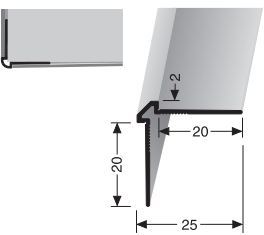

SBS-O

VE	10x 2,70 m			
F4 Alu silber	74552704			
VE 10	16,50 €/St			
< VE	18,98 €/St			
F5 Alu gold	74552705			
VE 10	17,25 €/St			
< VE	19,84 €/St			
F2G Alu edelstahloptik f.g.	74552702			
VE 10	19,05 €/St			
< VE	21,91 €/St			
F15 Alu pulver. weiß	74552715			
F16 Alu pulver. schwarz	74552716			
VE 10	24,65 €/St			
< VE	28,35 €/St			

PF 160 U ϕ 2 mm

Innenecke eckig, ungebohrt
Internal corner angular, undrilled
Angle intérieur angulaire, non percé