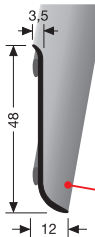

SBS

VE	10x 2,50 m		
F4 Alu silber	73112504		
VE 10	30,55 €/St		
< VE	35,15 €/St		
F2G Alu edelstahloptik f.g.	73112502		
VE 10	35,35 €/St		
< VE	40,65 €/St		

edelstahloptik ist einseitig fein geschliffen, stainless steel optic is fine grinded on one side, optique inox poli sur une face

PF 912 SK³

selbstklebend
self-adhesive
auto-adhésif