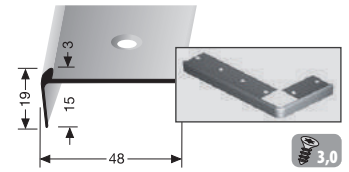

Treppenkantenprofile mit runder Ecke

Stair nosings with round corner Nez de marches avec coin arrondi

VE	1x	VE	1x
100 x 30 cm		150 x 30 cm	
F4 Alu silber	25607104	F4 Alu silber	25607154
VE 1	92,30 €/St	VE 1	98,90 €/St

runde Ecken, rechts rounded corners, right bords arrondis, droit

VE	1x
30 x 30 cm	
F4 Alu silber	25620004
VE 1	79,40 €/St

VE	1x	VE	1x
30 x 100 cm		30 x 150 cm	
F4 Alu silber	25626104	F4 Alu silber	25626154
VE 1	94,95 €/St	VE 1	101,60 €/St

runde Ecken, links rounded corners, left bords arrondis, gauche

VE	1x	VE	1x
30 x 100 cm		30 x 150 cm	
F4 Alu silber	25627104	F4 Alu silber	25627154
VE 1	94,95 €/St	VE 1	101,60 €/St

runde Ecken, rechts rounded corners, right bords arrondis, droit

VE	1x
30 x 30 cm	
F4 Alu silber	25700004
VE 1	76,75 €/St

PF 860 EC-R $\varnothing$ 3 mm

doppelt versenkt gebohrt
double countersunk drilled
double à percement noyé

SBS-O