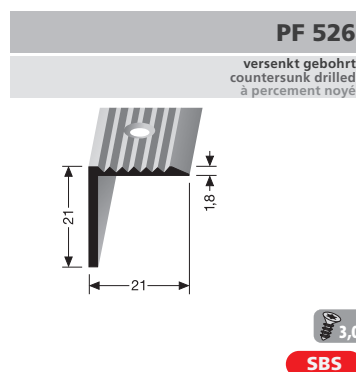

VE	10x 2,50 m	15x 1,00 m		
F3 Alu poliert	14262503	14261003		
F4 Alu silber	14262504	14261004		
F9 Alu sand	14262509	14261009		
VE 10/15	19,65 €/St	8,20 €/St		
< VE	22,60 €/St	9,43 €/St		
F5 Alu gold	14262505	14261005		
F6 Alu bronze	14262506	14261006		
F2 Alu edelstahloptik	14262502	14261002		
VE 10/15	21,25 €/St	8,80 €/St		
< VE	24,44 €/St	10,12 €/St		
F7 Messing poliert*	14262507	14261007		
VE 10/15	73,15 €/St	29,75 €/St		
< VE	84,12 €/St	34,21 €/St