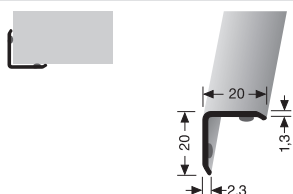

PF 271 SK³

selbstklebend
self-adhesive
auto-adhésif

SBS-O

VE	10 x 2,50 m			
F0 Alu natur	73712500			
VE 10	21,25 €/St			
< VE	24,44 €/St			
F4 Alu silber	73712504			
VE 10	24,15 €/St			
< VE	27,77 €/St			
F2G Alu edelstahloptik f.g.	73712502			
VE 10	28,60 €/St			
< VE	32,89 €/St			
F15 Alu pulver. weiß	73712515			
VE 10	31,85 €/St			
< VE	36,63 €/St