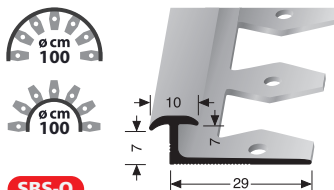

PF 297 EB \downarrow 7 mm

offen gestanzt
open punched
estampé ouvert

SBS-O

VE 10x 2,70 m

F4 Alu silber	18972704		
VE 10	34,35 €/St		
< VE	39,50 €/St		

PF 801 EB \downarrow 3 mm

offen gestanzt
open punched
estampé ouvert