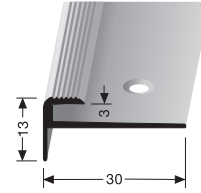

Treppenkantenprofile

Stair nosings Nez de marches

VE	10x 2,50 m	15x 1,00 m		
F3 Alu poliert	24032513	24031013		
F4 Alu silber	24032514	24031014		
F9 Alu sand	24032519	24031019		
VE 10/15	19,65 €/St	8,20 €/St		
< VE	22,60 €/St	9,43 €/St		
F5 Alu gold	24032515	24031015		
F6 Alu bronze	24032516	24031016		
F2 Alu edelstahloptik	24032512	24031012		
VE 10/15	21,25 €/St	8,85 €/St		
< VE	24,44 €/St	10,18 €/St		

PF 809 $\updownarrow$ 3 mm
versenkt gebohrt
countersunk drilled
à percement noyé