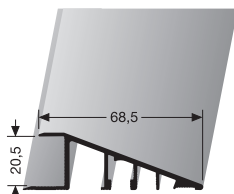

PF 267 U $\updownarrow$ 20,5 mm

ungebohrt, mit Verbindern
undrilled, with connectors
non percé, avec éléments de raccord

VE 10x 3,00 m

F4 Alu silber

18673004

VE 10

84,30 €/St

< VE

96,95 €/St

SBS-O