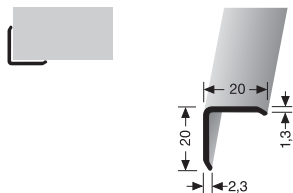

Eckschutzwinkel und Wandprofile

Corner guards and wall profiles Cornières de protection et seuils muraux

PF 271 U

ungebohrt
undrilled
non percé

SBS-O

VE	10 x 2,50 m			
F0 Alu natur	72712500			
VE 10	13,65 €/St			
< VE	15,70 €/St			
F4 Alu silber	72712504			
VE 10	16,15 €/St			
< VE	18,57 €/St			
F2G Alu edelstahloptik f.g.	72712502			
VE 10	20,65 €/St			
< VE	23,75 €/St			
F15 Alu pulver. weiß	72712515			
VE 10	24,15 €/St			
< VE	27,77 €/St