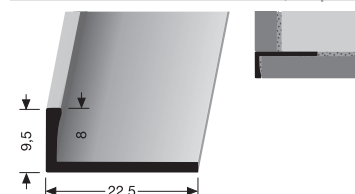

PF 303 U $\uparrow$ 8 mm

Abschlussprofile, ungebohrt
Border profile, undrilled
Seuil d'arrêt, non percé