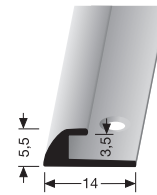

Abschluss- und Einfassprofile

Edge trims Seuils d'arrêt à pincement

VE	10x 2,50 m	15x 1,00 m		
F7 Messing poliert*	16612507	16611007		
VE 10/15	39,05 €/St	16,00 €/St		
< VE	44,91 €/St	18,40 €/St		

PF 361/3,5 $\varnothing$ 3,5 mm

versenkt gebohrt
countersunk drilled
à percement noyé