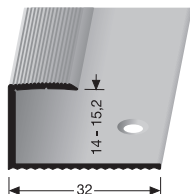

PF 215 $\varnothing$ 14-15,2 mm

versenkt gebohrt
countersunk drilled
à percement noyé

3,0

SBS

VE	10x 2,70 m	15x 0,90 m	
F4 Alu silber	30152704	30150904	Parkett Parquet
F9 Alu sand	30152709	30150909	
VE 10/15	22,90 €/St	7,10 €/St	
< VE	26,34 €/St	8,17 €/St	
F5 Alu gold	30152705	30150905	
F6 Alu bronze	30152706	30150906	
F2 Alu edelstahloptik	30152702	30150902	
VE 10/15	25,55 €/St	7,75 €/St	
< VE	29,38 €/St	8,91 €/St	

** Auslaufartike! Discontinued product! Article discontinué!