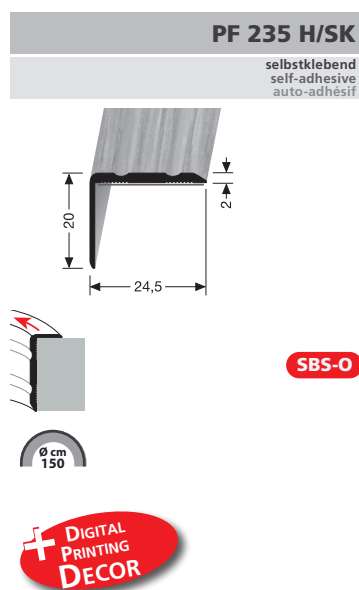

Winkelprofile und TK-Profile

Angle profiles and stair nosings Cornières et nez de marches

VE	10x 2,70 m	15x 1,00 m	15x 0,90 m
H20 Alu Buche dunkel**	15352720	15351020	15350920
H22 Alu Buche hell**	15352722	15351022	15350922
H30 Alu Eiche hell	15352730	15351030	15350930
H31 Alu Eiche dunkel	15352731	15351031	15350931
H33 Alu Eiche weiß gek.	15352733	15351033	15350933
H34 Alu Landeiche	15352734	15351034	15350934
H40 Alu Ahorn**	15352740	15351040	15350940
H61 Alu Eiche grau	15352761	15351061	15350961
H62 Alu Eiche beige grau	15352762	15351062	15350962
H63 Alu Tigua	15352763	15351063	15350963
H64 Alu Eiche creme	15352764	15351064	15350964
H65 Alu Eiche hellgrau	15352765	15351065	15350965
H80 Alu Merbau**	15352780	15351080	15350980
H81 Alu Nussbaum	15352781	15351081	15350981
H95 Alu Wenge**	15352795	15351095	15350995
VE 10/15	26,95 €/St	10,25 €/St	9,55 €/St
< VE	30,99 €/St	11,79 €/St	10,98 €/St