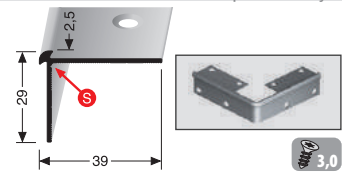

Sollbiegestelle Predetermined
bending point Point de pliage

SBS-O

PF 862 EC