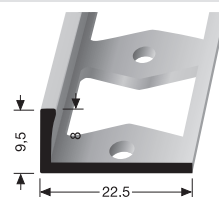

Doppel-K Profile für die gerade Verlegung

Perforated edge trims for straight laying Seuils d'arrêt pour la pose droite

VE	10x 3,00 m	10x 2,50 m		
F0 Alu natur	18073010	18072510		
VE 10	16,10 €/St	13,45 €/St		
< VE	18,52 €/St	15,47 €/St		
F3 Alu poliert		18072513		
F4 Alu silber	18073014	18072514		
F9 Alu sand		18072519		
VE 10	18,80 €/St	15,70 €/St		
< VE	21,62 €/St	18,06 €/St		
F5 Alu gold		18072515		
F6 Alu bronze		18072516		
F2 Alu edelstahloptik	18073012	18072512		
VE 10	20,70 €/St	17,30 €/St		
< VE	23,81 €/St	19,90 €/St		
F7 Messing poliert*		18072517		
VE 10		45,80 €/St		
< VE		52,67 €/St		
F8 Edelstahl poliert V2A		18072518		
VE 10		29,80 €/St		
< VE		34,27 €/St		
F16 Alu pulver. schwarz		18072536		
VE 10		29,50 €/St		
< VE		33,93 €/St		

PF 307 G ϕ 6 mm

geschlossen gestanz
perforated base
estampé fermé

SBS-O

Edelstahl mit gebogener Kante!
Stainless steel with curved edge!
Acier inoxydable avec bord incurvé!

**TOLERANZ
TOLERANCE
 $\pm 0,5$ mm**

VE	10x 3,00 m	10x 2,50 m		
F0 Alu natur	18033010	18032510		
VE 10	17,00 €/St	14,15 €/St		
< VE	19,55 €/St	16,27 €/St		
F3 Alu poliert		18032513		
F4 Alu silber	18033014	18032514		
F9 Alu sand		18032519		
VE 10	20,30 €/St	17,00 €/St		
< VE	23,35 €/St	19,55 €/St		
F5 Alu gold		18032515		
F6 Alu bronze		18032516		
F2 Alu edelstahloptik	18033012	18032512		
VE 10	22,20 €/St	18,55 €/St		
< VE	25,53 €/St	21,33 €/St		
F7 Messing poliert*		18032517		
VE 10		49,70 €/St		
< VE		57,16 €/St		
F8 Edelstahl poliert V2A		18032518		
VE 10		31,80 €/St		
< VE		36,57 €/St		
F16 Alu pulver. schwarz		18032536		
VE 10		30,70 €/St		
< VE		35,31 €/St		

PF 303 G ϕ 8 mm

geschlossen gestanz
perforated base
estampé fermé

SBS-O

Edelstahl mit gebogener Kante!
Stainless steel with curved edge!
Acier inoxydable avec bord incurvé!

**TOLERANZ
TOLERANCE
 $\pm 0,5$ mm**