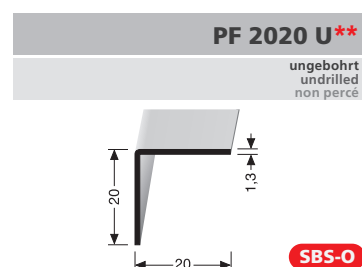

Winkelprofile und TK-Profile

Angle profiles and stair nosings Cornières et nez de marches

VE	10x 3,00 m	15x 1,00 m		
F4 Alu silber	28530204	28510204		
F9 Alu sand	28530209	28510209		
VE 10/15	27,55 €/St	9,75 €/St		
< VE	31,68 €/St	11,21 €/St		
F5 Alu gold	28530205	28510205		
F6 Alu bronze	28530206	28510206		
VE 10/15	29,80 €/St	10,40 €/St		
< VE	34,27 €/St	11,96 €/St		
F2 Alu edelstahloptik	28530202	28510202		
VE 10/15	32,65 €/St	11,85 €/St		
< VE	37,55 €/St	13,63 €/St		

VE	10x 2,50 m			
F7 Messing poliert*	15152507			
VE 10	50,40 €/St			
< VE	57,96 €/St			

VE	10x 2,50 m			
F7 Messing poliert*	14202707			
VE 10	57,70 €/St			
< VE	66,36 €/St			

VE	10x 2,50 m			
F7 Messing poliert*	15202507			
VE 10	55,35 €/St			
< VE	63,65 €/St			

VE	10x 2,50 m			
F7 Messing poliert*	15302507			
VE 10	100,30 €/St			
< VE	115,35 €/St			

* Messing-Preise können sich ändern! Brass prices may change! Les prix du laiton peuvent subir des variations!

** Auslaufartikel! Discontinued product! Article discontinué!