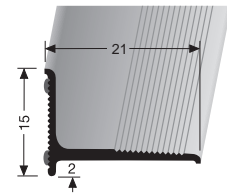

Abschluss- und Einfassprofile

Edge trims Seuls d'arrêt à pincement

VE	10x 2,70 m	10x 2,00 m		
F4 Alu silber	13692704			
F9 Alu sand	13692709			
VE 10	22,50 €/St			
< VE	25,88 €/St			
F5 Alu gold	13692705			
F6 Alu bronze	13692706			
F2 Alu edelstahloptik	13692702			
VE 10	24,95 €/St			
< VE	28,69 €/St			
F15 Alu pulver. weiß	13692715	13692015		
F18 Alu pulver. a. grau	13692718			
VE 10	29,60 €/St	22,00 €/St		
< VE	34,04 €/St	25,30 €/St		

PF 369 SK $\diamond$ 15 mm

selbstklebend
self-adhesive
auto-adhésif