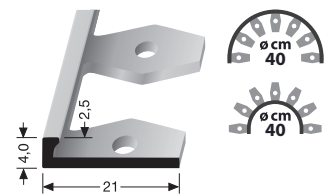

SBS-O

VE	10x 2,50 m			
F0 Alu natur	18002500			
VE 10	15,80 €/St			
< VE	18,17 €/St			
F3 Alu poliert	18002503			
F4 Alu silber	18002504			
F9 Alu sand	18002509			
VE 10	18,95 €/St			
< VE	21,97 €/St			
F5 Alu gold	18002505			
F6 Alu bronze	18002506			
F2 Alu edelstahloptik	18002502			
VE 10	20,30 €/St			
< VE	23,35 €/St			

PF 300 $\updownarrow$ 2,5 mm

offen gestanzt
open punched
estampé ouvert