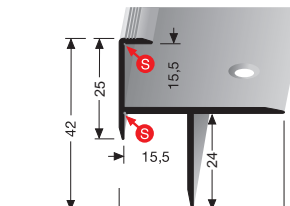

PF 206 $\updownarrow$ 15,5 mm

SBS

Sollbiegestelle
Predetermined
bending point
Point de pliage

VE	6x 3,00 m	10x 1,00 m
F3 Alu poliert	24153023	24151023
F4 Alu silber	24153024	24151024
F9 Alu sand	24153029	24151029
VE 6/10	46,35 €/St	15,95 €/St
< VE	53,30 €/St	18,34 €/St
F5 Alu gold	24153025	24151025
F6 Alu bronze	24153026	24151026
F2 Alu edelstahloptik	24153022	24151022
VE 6/10	50,85 €/St	17,25 €/St
< VE	58,48 €/St	19,84 €/St