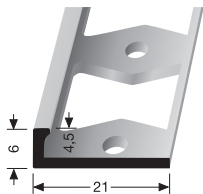

PF 302 G $\pm 4,5$ mm

geschlossen gestanz
perforated base
estampé fermé

SBS-O