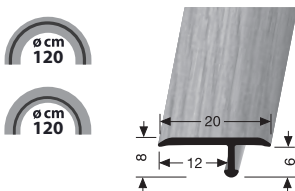

PF 291 H

einfach biegbar
easy bendable
cintrable

SBS-O

DIGITAL
PRINTING
DECOR

VE	10x 2,70 m			
H20 Alu Buche dunkel**	18912720			
H22 Alu Buche hell**	18912722			
H30 Alu Eiche hell	18912730			
H31 Alu Eiche dunkel	18912731			
H33 Alu Eiche weiß gek.	18912733			
H34 Alu Landeiche	18912734			
H40 Alu Ahorn**	18912740			
H61 Alu Eiche grau	18912761			
H62 Alu Eiche beige grau	18912762			
H63 Alu Tigua	18912763			
H64 Alu Eiche creme	18912764			
H65 Alu Eiche hellgrau	18912765			
H80 Alu Merbau**	18912780			
H81 Alu Nussbaum	18912781			
H95 Alu Wenge**	18912795			
VE 10	23,65 €/St			
< VE	27,20 €/St			