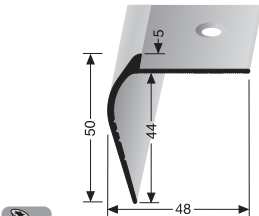

PF 866 $\varnothing 5$ mm

versenkt gebohrt
countersunk drilled
à percement noyé

$\varnothing 3,0$

SBS