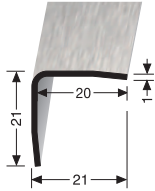

Eckschutzwinkel und Wandprofile

Corner guards and wall profiles Cornières de protection et seuils muraux

PF 172 U-K

ungebohrt, 3-fach gekantet
undrilled, 3 side edged
non percé, 3 fois plié

VE	15 x 1,50 m	15 x 1,25 m		
F8G Edelstahl m. gebürst.	74441502	74441252	V2A	
VE 15	38,45 €/St	32,00 €/St		
< VE	44,22 €/St	36,80 €/St		

SBS-O