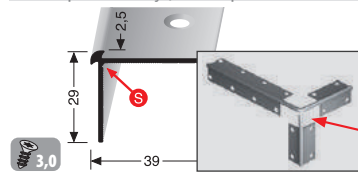

PF 870 EV-R $\varnothing 2,5$ mm

doppelt versenkt gebohrt, zweiteilig
double countersunk drilled, two-part
double à percement noyé, en deux parties