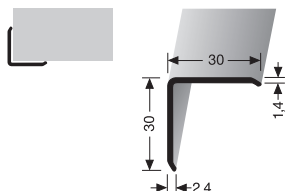

PF 273 U

ungebohrt
undrilled
non percé

SBS-O

VE	10 x 2,50 m			
F0 Alu natur	72732500			
VE 10	18,55 €/St			
< VE	21,33 €/St			
F4 Alu silber	72732504			
VE 10	22,65 €/St			
< VE	26,05 €/St			
F2G Alu edelstahloptik f.g.	72732502			
VE 10	28,95 €/St			
< VE	33,29 €/St			
F15 Alu pulver. weiß	72732515			
VE 10	30,85 €/St			
< VE	35,48 €/St			

³Selbstklebende Ausführung dient nur als Montagehilfe! Self-adhesive version intended only as an installation aid! La version auto-adhésive n'est qu'une aide au montage!