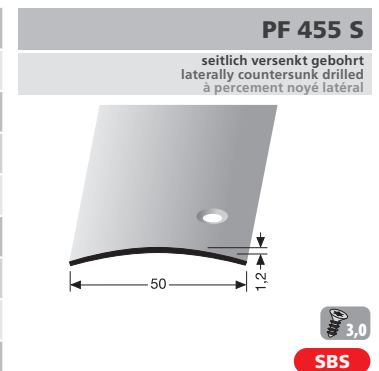

VE	10x 2,70 m	15x 1,00 m	15x 0,90 m
F7 Messing poliert*	12552707	12551007	12550907
VE 10/15	75,85 €/St	28,40 €/St	25,60 €/St
< VE	87,23 €/St	32,66 €/St	29,44 €/St
F8 Edelstahl poliert	12552708	12551008	12550908
VE 10/15	27,65 €/St	10,45 €/St	9,70 €/St
< VE	31,80 €/St	12,02 €/St	11,16 €/St
F8G Edelstahl m. gebürst.	12552702	12551002	12550902
VE 10/15	32,50 €/St	12,40 €/St	11,15 €/St
< VE	37,38 €/St	14,26 €/St	12,82 €/St