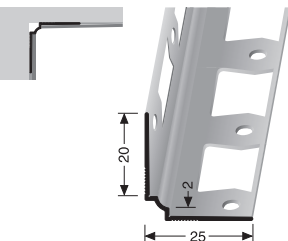

SBS-O

VE	10x 2,70 m			
F4 Alu silber	75602704			
VE 10	21,20 €/St			
< VE	24,38 €/St			
F5 Alu gold	75602705			
VE 10	21,90 €/St			
< VE	25,19 €/St			
F2G Alu edelstahloptik f.g.	75602702			
VE 10	23,65 €/St			
< VE	27,20 €/St			
F15 Alu pulver. weiß	75602715			
F16 Alu pulver. schwarz	75602716			
VE 10	29,45 €/St			
< VE	33,87 €/St