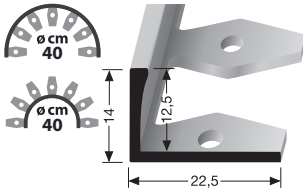

PF 305 $\updownarrow$ 12,5 mm

offen gestanzt
open punched
estampé ouvert

SBS-O

VE 10x 2,50 m

F0 Alu natur	18052500		
VE 10	19,05 €/St		
< VE	21,91 €/St		
F3 Alu poliert	18052504		
F4 Alu silber	18052504		
F9 Alu sand	18052509		
VE 10	21,90 €/St		
< VE	25,19 €/St		
F5 Alu gold	18052505		
F6 Alu bronze	18052506		
F2 Alu edelstahloptik	18052502		
VE 10	23,30 €/St		
< VE	26,80 €/St