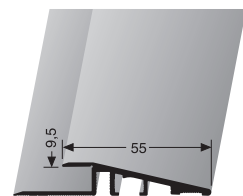

SBS

VE	10x 3,15 m	10x 3,15 m		
F4 Alu silber	18623004	18623104		
VE 10	67,15 €/St	78,40 €/St		
< VE	77,22 €/St	90,16 €/St		

mit Dichtlippe
with sealing lip
optionnellement disponible avec lèvres d'étanchéité

PF 262 U $\updownarrow$ 9,5 mm
ungebohrt, mit Verbindern undrilled, with connectors non percé, avec éléments de raccord