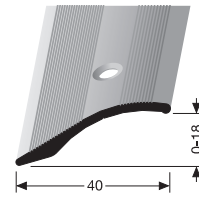

Anpassprofile

Adapting profiles Seuils d'adaptation

VE	10x 3,00 m	10x 2,70 m	15x 1,00 m	15x 0,90 m
F3 Alu poliert	11473003	11472703	11471003	
F4 Alu silber	11473004	11472704	11471004	
F9 Alu sand	11473009	11472709	11471009	
VE 10/15	31,00 €/St	27,75 €/St	10,40 €/St	
< VE	35,65 €/St	31,91 €/St	11,96 €/St	
F5 Alu gold	11473005	11472705	11471005	
F6 Alu bronze	11473006	11472706	11471006	
F2 Alu edelstahloptik	11473002	11472702	11471002	
VE 10/15	33,75 €/St	30,20 €/St	11,45 €/St	
< VE	38,81 €/St	34,73 €/St	13,17 €/St	
F7 Messing poliert*		11472707		11470907
VE 10/15		111,05 €/St		37,65 €/St
< VE		127,71 €/St		43,30 €/St

PF 247

versenkt gebohrt
countersunk drilled
à percement noyé

3,0

SBS

VE	10x 3,00 m	10x 2,70 m	15x 1,00 m	15x 0,90 m
F3 Alu poliert	13473003	13472703	13471003	
F4 Alu silber	13473004	13472704	13471004	13470904
F9 Alu sand	13473009	13472709	13471009	13470909
VE 10/15	33,15 €/St	29,90 €/St	11,75 €/St	10,60 €/St
< VE	38,12 €/St	34,39 €/St	13,51 €/St	12,19 €/St
F5 Alu gold	13473005	13472705	13471005	
F6 Alu bronze	13473006	13472706	13471006	
F2 Alu edelstahloptik	13473002	13472702	13471002	13470902
VE 10/15	36,25 €/St	32,65 €/St	12,55 €/St	11,45 €/St
< VE	41,69 €/St	37,55 €/St	14,43 €/St	13,17 €/St
F15 Alu pulver. weiß	13473015	13472715	13471015	13470915
F16 Alu pulver. schwarz	13473016	13472716	13471016	13470916
VE 10/15	39,90 €/St	36,10 €/St	13,85 €/St	12,45 €/St
< VE	45,89 €/St	41,52 €/St	15,93 €/St	14,32 €/St