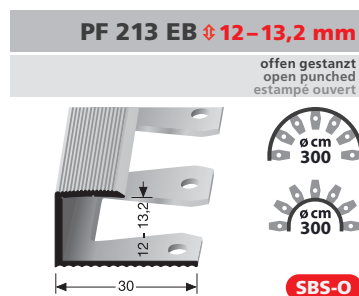

VE	10x 2,70 m			
F4 Alu silber	18132704			
VE 10	28,30 €/St			
< VE	32,55 €/St			

Einfach biegbare TK-Profile

Easy bendable TK-Profiles Nez de marches cintrables

PF 809 EB \diamond 3 mm

offen gestanzt
open punched
estampé ouvert