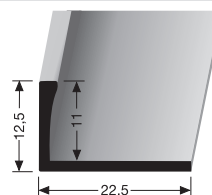

PF 308 U \updownarrow 11 mm

ungestanzt
unpunched
non estampé

SBS-O

Abschlussprofile für die gerade Verlegung

Border profiles for straight laying *Seuils d'arrêt pour la pose droite*

PF 305 U \diamond 12,5 mm