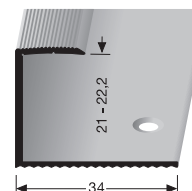

3,0

SBS

VE	10x 2,70 m	15x 0,90 m		
F4 Alu silber	30222704	30220904	Parkett Parquet	
VE 10/15	26,85 €/St	8,45 €/St		
< VE	30,88 €/St	9,72 €/St		
F2 Alu edelstahloptik	30222702	30220902		
VE 10/15	29,90 €/St	9,30 €/St		
< VE	34,39 €/St	10,70 €/St		

PF 219** $\downarrow$ 21-22,2 mm

versenkt gebohrt
countersunk drilled
à percement noyé