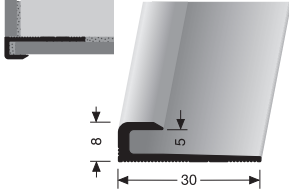

Eckschutzwinkel und Wandprofile

Corner guards and wall profiles Cornières de protection et seuils muraux

PF 802 U $\varnothing$ 5 mm

ungebohrt
undrilled
non percé

SBS-O

VE	10 x 2,60 m			
F4 Alu silber	78022604			
VE 10	20,30 €/St			
< VE	23,35 €/St			
F2G Alu edelstahloptik f.g.	78022602			
VE 10	26,10 €/St			
< VE	30,02 €/St			
F11 Alu silber glanz	78022644			
VE 10	27,20 €/St			
< VE	31,28 €/St