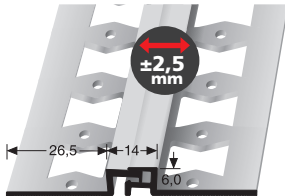

PF 319 G ± 6 mm

geschlossen gestanzt
perforated base
estampé fermé

SBS-O

VE	10x 2,70 m		
F4 Alu silber	18192704		
F9 Alu sand	18192709		
VE 10	74,40 €/St		
< VE	85,56 €/St		
F6 Alu bronze	18192706		
F2 Alu edelstahloptik	18192702		
VE 10	77,25 €/St		
< VE	88,84 €/St