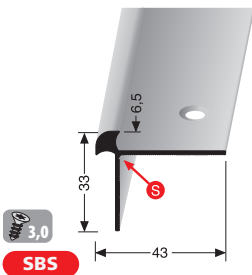

Treppenkantenprofile

Stair nosings Nez de marches

PF 874 $\updownarrow$ 6,5 mm

Sollbiegestelle Predetermined
bending point Point de pliage