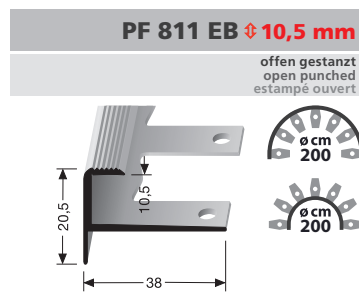

Einfach biegbare TK-Profile

Easy bendable TK-Profiles Nez de marches cintrables

VE		10 x 2,50 m		
F4 Alu silber	18312504			
VE 10	35,35 €/St			
< VE	40,65 €/St			
F2 Alu edelstahloptik	18312502			
VE 10	37,35 €/St			
< VE	42,95 €/St