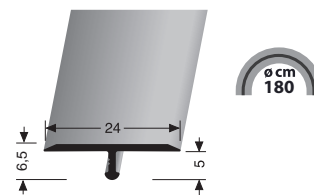

Einfach biegbare T-Profile

Easy bendable T-Profiles Nez de marches cintrables

VE	10x 2,70 m			
F3 Alu poliert	18952703			
F4 Alu silber	18952704			
F9 Alu sand	18952709			
VE 10	16,05 €/St			
< VE	18,46 €/St			
F5 Alu gold	18952705			
F6 Alu bronze	18952706			
VE 10	17,65 €/St			
< VE	20,30 €/St			
F2G Alu edelstahloptik f.g.	18952702			
VE 10	20,70 €/St			
< VE	23,81 €/St			

PF 295

einfach biegbar
easy bendable
cintrable

SBS-O