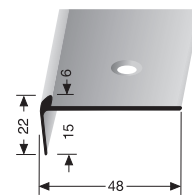

SBS

VE	10x 2,50 m			
F3 Alu poliert	25642503			
F4 Alu silber	25642504			
F9 Alu sand	25642509			
VE 10	27,85 €/St			
< VE	32,03 €/St			
F5 Alu gold	25642505			
F6 Alu bronze	25642506			
F2 Alu edelstahloptik	25642502			
VE 10	30,15 €/St			
< VE	34,67 €/St			

PF 864 $\updownarrow$ 6 mm

versenkt gebohrt
countersunk drilled
à percement noyé