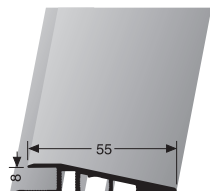

PF 269 U $\diamond$ 8 mm

ungebohrt, mit Verbindern
undrilled, with connectors
non percé, avec éléments de raccord

SBS-O

VE	10x 3,00 m			
F4 Alu silber	18693004			
VE 10	57,90 €/St			
< VE	66,59 €/St