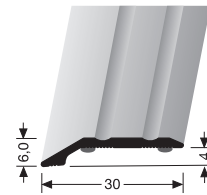

Anpassprofile

Adapting profiles Seuils d'adaptation

VE	10x 2,70 m	15x 1,00 m	15x 0,90 m
F3 Alu poliert	13402703		13400903
F4 Alu silber	13402704	13401004	13400904
F9 Alu sand	13402709	13401009	13400909
VE 10/15	21,35 €/St	8,45 €/St	7,30 €/St
< VE	24,55 €/St	9,72 €/St	8,40 €/St
F5 Alu gold	13402705		13400905
F6 Alu bronze	13402706		13400906
F2 Alu edelstahloptik	13402702	13401002	13400902
VE 10/15	23,05 €/St	9,15 €/St	7,85 €/St
< VE	26,51 €/St	10,52 €/St	9,03 €/St
F15 Alu pulver. weiß	13402715		13400915
F16 Alu pulver. schwarz	13402716		13400916
VE 10/15	25,80 €/St		8,65 €/St
< VE	29,67 €/St		9,95 €/St

PF 240 SK
selbstklebend
self-adhesive
auto-adhésif