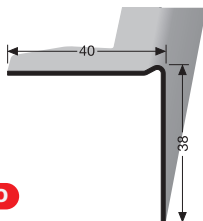

SBS-O

VE 25x 1,00 m

SV Stahl verzinkt

14901003

VE 1 = 25 St 179,95 €/Krt

mit 38 mm Nase
with nose 38 mm
avec nez de 38 mm

für Holzstufen mittlerer Abnutzung
for wooden steps of medium abrasion
pour marches en bois d'usure moyenne