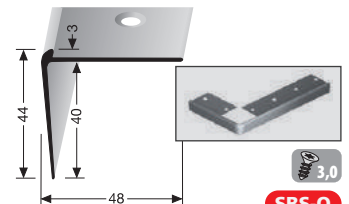

SBS-O

PF 862 EC-R $\varnothing$ 3 mm

doppelt versenkt gebohrt
double countersunk drilled
double à percement noyé