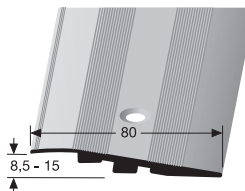

PF 268 $\varnothing$ 8,5–15 mm

versenkt gebohrt
countersunk drilled
à percement noyé