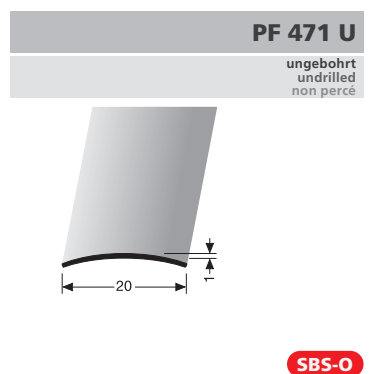

VE	10x 2,70 m	15x 1,00 m	15x 0,90 m	
F8 Edelstahl poliert	11712708	11711008	11710908	
VE 10/15	14,95 €/St	6,10 €/St	5,65 €/St	
< VE	17,19 €/St	7,02 €/St	6,50 €/St	
F8G Edelstahl m. gebürst.	11712702	11711002	11710902	
VE 10/15	16,10 €/St	6,75 €/St	6,10 €/St	
< VE	18,52 €/St	7,76 €/St	7,02 €/St