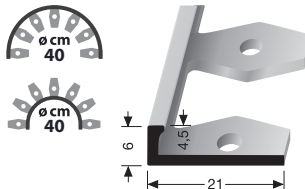

PF 302 $\diamond$ 4,5 mm

offen gestanzt
open punched
estampé ouvert

SBS-O

VE	10 x 2,50 m			
F0 Alu natur	18022500			
VE 10	16,00 €/St			
< VE	18,40 €/St			
F3 Alu poliert	18022503			
F4 Alu silber	18022504			
F9 Alu sand	18022509			
VE 10	19,40 €/St			
< VE	22,31 €/St			
F5 Alu gold	18022505			
F6 Alu bronze	18022506			
F2 Alu edelstahloptik	18022502			
VE 10	20,65 €/St			
< VE	23,75 €/St			
F7 Messing poliert*	18022507			
VE 10	47,85 €/St			
< VE	55,03 €/St			

* Messing-Preise können sich ändern! Brass prices may change! Les prix du laiton peuvent subir des variations!