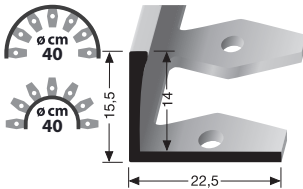

PF 311 $\updownarrow$ 14 mm

offen gestanzt
open punched
estampé ouvert

SBS-O

VE 10x 2,50 m

F0 Alu natur	18112500		
VE 10	19,25 €/St		
< VE	22,14 €/St		
F3 Alu poliert	18112503		
F4 Alu silber	18112504		
F9 Alu sand	18112509		
VE 10	22,25 €/St		
< VE	25,59 €/St		
F5 Alu gold	18112505		
F6 Alu bronze	18112506		
F2 Alu edelstahloptik	18112502		
VE 10	23,70 €/St		
< VE	27,26 €/St