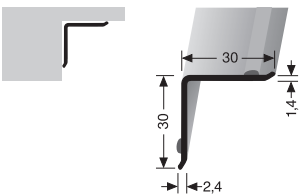

PF 283 SK³

selbstklebend
self-adhesive
auto-adhésif

SBS-O

VE 10x 2,50 m

F0 Alu natur	73832500		
VE 10	26,25 €/St		
< VE	30,19 €/St		
F4 Alu silber	73832504		
VE 10	30,50 €/St		
< VE	35,08 €/St		
F2G Alu edelstahlptik f.g.	73832502		
VE 10	37,05 €/St		
< VE	42,61 €/St