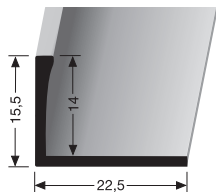

PF 311 U $\diamond$ 14 mm

ungestanznt
unpunched
non estampé

SBS-O

VE	10 x 2,50 m			
F0 Alu natur	18112520			
VE 10	14,40 €/St			
< VE	16,56 €/St			
F3 Alu poliert	18112523			
F4 Alu silber	18112524			
VE 10	17,45 €/St			
< VE	20,07 €/St			
F2 Alu edelstahloptik	18112522			
VE 10	19,05 €/St			
< VE	21,91 €/St