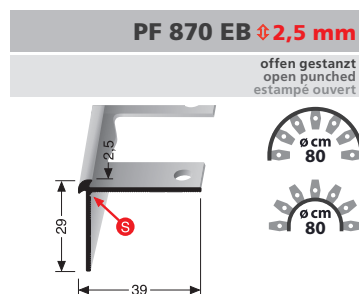

SBS-O

VE	10x 2,50 m			
F4 Alu silber	18702504			
VE 10	40,45 €/St			
< VE	46,52 €/St			
F2 Alu edelstahloptik	18702502			
VE 10	43,50 €/St			
< VE	50,03 €/St