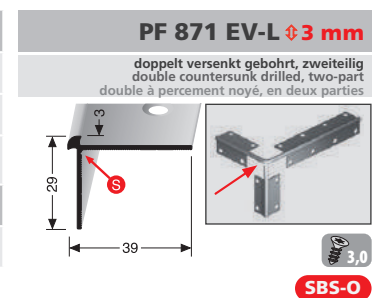

VE	1x	VE	1x
30 x 100 x 20 cm		30 x 150 x 20 cm	
F4 Alu silber	25716104	F4 Alu silber	25716154
VE 1	126,55 €/St	VE 1	133,30 €/St

besteht aus 2 Teilen, consists of 2 parts, se compose de 2 parties