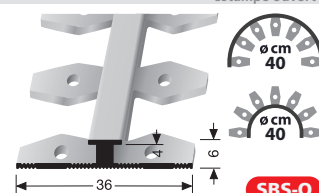

SBS-O

VE	10x 2,70 m			
F4 Alu silber	18662704			
VE 10	33,00 €/St			
< VE	37,95 €/St			

PF 366 EB $\varnothing$ 4 mm

offen gestanzt
open punched
estampé ouvert