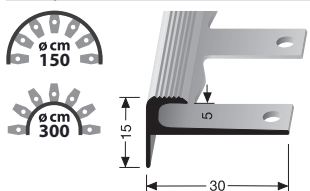

PF 807 EB $\diamond$ 5 mm

offen gestanzt
open punched
estampé ouvert

SBS-O

VE 10x 2,50 m

F4 Alu silber	18272504		
VE 10	32,10 €/St		
< VE	36,92 €/St		
F2 Alu edelstahloptik	18272502		
VE 10	34,50 €/St		
< VE	39,68 €/St