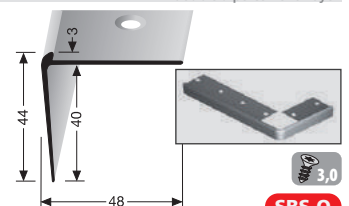

SBS-O

PF 870 EC $\varnothing$ 2,5 mm

doppelt versenkt gebohrt
double countersunk drilled
double à percement noyé