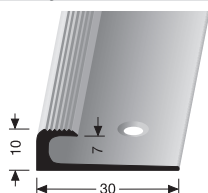

PF 805 $\varnothing$ 7 mm

3,0

SBS

VE	10x 2,50 m	15x 1,00 m		
F3 Alu poliert	24072503	24071003		
F4 Alu silber	24072504	24071004		
F9 Alu sand	24072509	24071009		
VE 10/15	20,45 €/St	8,50 €/St		
< VE	23,52 €/St	9,78 €/St		
F5 Alu gold	24072505	24071005		
F6 Alu bronze	24072506	24071006		
F2 Alu edelstahloptik	24072502	24071002		
VE 10/15	21,90 €/St	9,25 €/St		
< VE	25,19 €/St	10,64 €/St