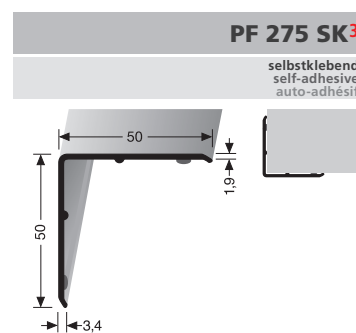

SBS-O

³ Selbstklebende Ausführung dient nur als Montagehilfe! Self-adhesive version intended only as an installation aid! La version auto-adhésive n'est qu'une aide au montage!