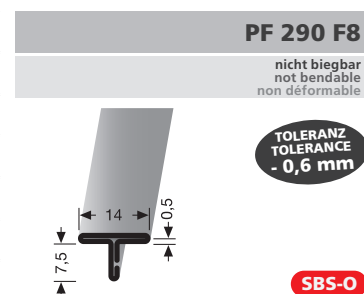

VE	10x 2,50 m			
F8 Edelstahl poliert	18902518			
VE 10	35,35 €/St			
< VE	40,65 €/St			
F8G Edelstahl gebürstet	18902512			
VE 10	38,60 €/St			
< VE	44,39 €/St			

VE	10x 2,70 m			
H20 Alu Buche dunkel**	18902720			
H22 Alu Buche hell**	18902722			
H30 Alu Eiche hell	18902730			
H31 Alu Eiche dunkel	18902731			
H33 Alu Eiche weiß gek.	18902733			
H34 Alu Landeiche	18902734			
H40 Alu Ahorn**	18902740			
H61 Alu Eiche grau	18902761			
H62 Alu Eiche beige grau	18902762			
H63 Alu Tigua	18902763			
H64 Alu Eiche creme	18902764			
H65 Alu Eiche hellgrau	18902765			
H80 Alu Merbau**	18902780			
H81 Alu Nussbaum	18902781			
H95 Alu Wenge**	18902795			
VE 10	21,60 €/St			
< VE	24,84 €/St