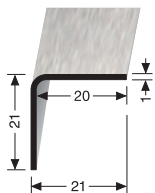

Eckschutzwinkel und Wandprofile

Corner guards and wall profiles Cornières de protection et seuils muraux

PF 142 U-K

ungebohrt, 1-fach gekantet
undrilled, 1 side edged
non percé, 1 fois plié

45° Krone
45° Crown
45° Couronne

SBS-O

VE	15x 1,50 m	15x 1,25 m		
F8G Edelstahl m. gebürst.	74421502	74421252	V2A	
VE 15	34,15 €/St	28,50 €/St		
< VE	39,27 €/St	32,78 €/St		

PF 142 SK³

selbstklebend, 1-fach gekantet
self-adhesive, 1 side edged
auto-adhésif, 1 fois plié

SBS-O

VE	10x 2,50 m	15x 1,50 m	15x 1,25 m	
F8G Edelstahl m. gebürst.	73422502	73421502	73421252	V2A
VE 10/15	45,45 €/St	31,00 €/St	25,85 €/St	
< VE	52,27 €/St	35,65 €/St	29,73 €/St	

PF 142 SK-K³

selbstklebend, 1-fach gekantet
self-adhesive, 1 side edged
auto-adhésif, 1 fois plié

45° Krone
45° Crown
45° Couronne