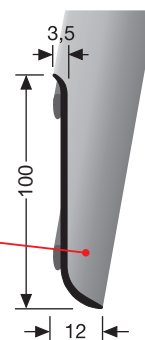

VE	10x 2,50 m			
F4 Alu silber	73142504			
VE 10	45,95 €/St			
< VE	52,84 €/St			
F2G Alu edelstahloptik f.g.	73142502			
VE 10	53,35 €/St			
< VE	61,35 €/St			

edelstahloptik ist einseitig fein geschliffen, stainless steel optic is fine grinded on one side, optique inox poli sur une face

**NEU-NEW
NOUVEAU**

PF 914 SK³

selbstklebend
self-adhesive
auto-adhésif