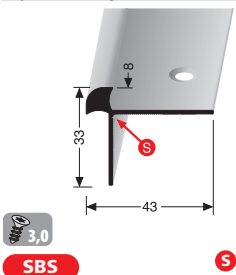

PF 875 $\updownarrow$ 8 mm

Sollbiegestelle
Predetermined
bending point
Point de pliage