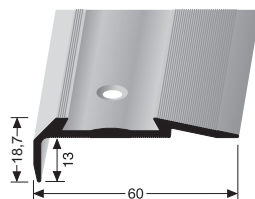

Sicherheits-Treppenkantenprofile

Safety stair nosings Nez de marches de sécurité

PF 700¹

3,5

SBS

VE 10x 2,50 m

F4 Alu silber	28002504		
VE 10	43,70 €/St		
< VE	50,26 €/St		
F2 Alu edelstahloptik	28002502		
VE 10	47,75 €/St		
< VE	54,91 €/St