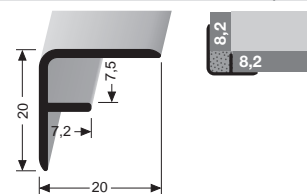

PF 165 U $\uparrow$ 8,2 mm