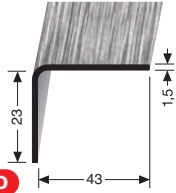

Winkelprofile und TK-Profile

Angle profiles and stair nosings Cornières et nez de marches

PF 544 U

ungebohrt
undrilled
non percé

SBS-O

R12

VE **V2A** 10x 2,50 m

F8C Edelstahl Crossline

15442502

VE 10 185,80 €/St

< VE 213,67 €/St