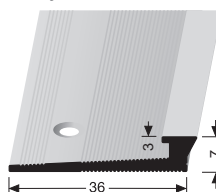

PF 360 $\varnothing 3$ mm

3,0

SBS

VE	10x 2,70 m		
F4 Alu silber	13602704		
F9 Alu sand	13602709		
VE 10	25,55 €/St		
< VE	29,38 €/St		
F6 Alu bronze	13602706		
F2 Alu edelstahloptik	13602702		
VE 10	27,00 €/St		
< VE	31,05 €/St