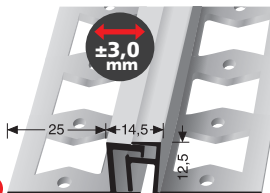

PF 323 G $\pm 12,5$ mm

geschlossen gestanzt
perforated base
estampé fermé

SBS-O

VE	10x 2,70 m		
F4 Alu silber	18023274		
VE 10	77,90 €/St		
< VE	89,59 €/St		
F2 Alu edelstahloptik	18023272		
VE 10	81,00 €/St		
< VE	93,15 €/St