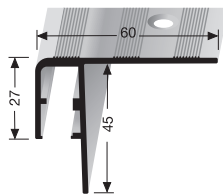

Treppenkantenprofile für LED-Leuchten

Stair nosings for LED lights Nez de marches avec lumières LED

PF 890

SBS