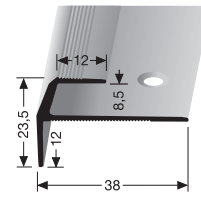

Treppenkantenprofile

Stair nosings Nez de marches

VE	10x 2,50 m			
F3 Alu poliert	25572503			
F4 Alu silber	25572504			
F9 Alu sand	25572509			
VE 10	30,15 €/St			
< VE	34,67 €/St			
F5 Alu gold	25572505			
F6 Alu bronze	25572506			
F2 Alu edelstahloptik	25572502			
VE 10	33,75 €/St			
< VE	38,81 €/St			

PF 857 $\varnothing$ 8,5 mm

versenkt gebohrt
countersunk drilled
à percement noyé

SBS

VE	10x 2,50 m	10x 1,00 m		
F3 Alu poliert	25592503			
F4 Alu silber	25592504	25591004		
F9 Alu sand	25592509			
VE 10	25,70 €/St	10,70 €/St		
< VE	29,56 €/St	12,31 €/St		
F5 Alu gold	25592505			
F6 Alu bronze	25592506			
F2 Alu edelstahloptik	25592502	25591002		
VE 10	28,80 €/St	11,85 €/St		
< VE	33,12 €/St	13,63 €/St