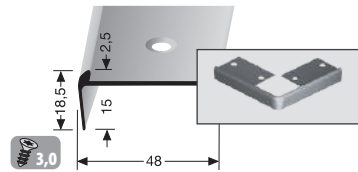

Treppenkantenprofile mit runder Ecke

Stair nosings with round corner Nez de marches avec coin arrondi

PF 859 EC $\downarrow$ 2,5 mm

SBS-O

VE 1x

30 x 30 cm

F4 Alu silber	25590004		
VE 1	75,40 €/St