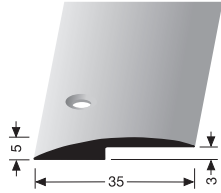

Anpassprofile

Adapting profiles Seuils d'adaptation

PF 250 S

3,5

SBS

VE	10x 2,70 m	15x 0,90 m		
F3 Alu poliert	12502703			
F4 Alu silber	12502704	12500904		
F9 Alu sand	12502709			
VE 10/15	23,25 €/St	8,25 €/St		
< VE	26,74 €/St	9,49 €/St		
F5 Alu gold	12502705			
F6 Alu bronze	12502706			
VE 10/15	25,55 €/St			
< VE	29,38 €/St			
F2G Alu edelstahloptik f.g.	12502702			
VE 10/15	28,80 €/St			
< VE	33,12 €/St