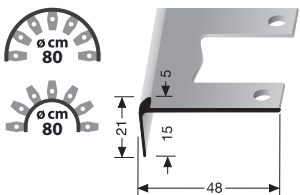

PF 863 EB $\downarrow$ 5 mm

offen gestanzt
open punched
estampé ouvert

SBS-O

VE	10 x 2,50 m		
F4 Alu silber	18632504		
VE 10	38,70 €/St		
< VE	44,51 €/St		
F2 Alu edelstahloptik	18632502		
VE 10	41,20 €/St		
< VE	47,38 €/St		

* Messing-Preise können sich ändern! Brass prices may change! Les prix du laiton peuvent subir des variations!