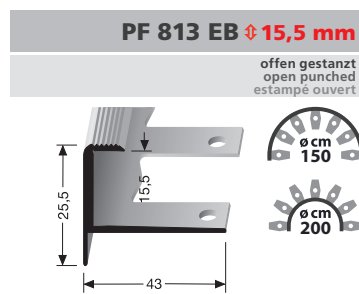

SBS-O

VE		10 x 2,50 m		
F4 Alu silber	18332504			
VE 10	38,05 €/St			
< VE	43,76 €/St			
F2 Alu edelstahloptik	18332502			
VE 10	40,45 €/St			
< VE	46,52 €/St