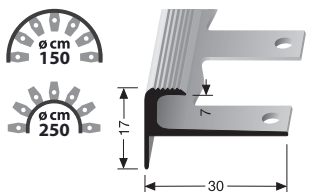

PF 808 EB $\diamond$ 7 mm

offen gestanzt
open punched
estampé ouvert

SBS-O

VE 10x 2,70 m

F4 Alu silber	18282504		
VE 10	33,05 €/St		
< VE	38,01 €/St		
F2 Alu edelstahloptik	18282502		
VE 10	35,35 €/St		
< VE	40,65 €/St