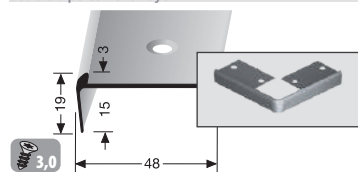

PF 860 EC $\downarrow$ 3 mm

SBS-O

VE 1x

30 x 30 cm

F4 Alu silber	25600004		
VE 1	76,75 €/St