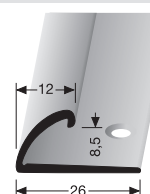

3,0

SBS

PF 370 $\diamond 8,5$ mm

versenkt gebohrt
countersunk drilled
à perçement noyé