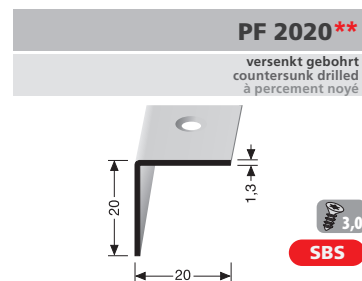

VE	10x 2,50 m			
F7 Messing poliert*	14202707			
VE 10	57,70 €/St			
< VE	66,36 €/St			

VE	10x 2,50 m			
F7 Messing poliert*	15202507			
VE 10	55,35 €/St			
< VE	63,65 €/St