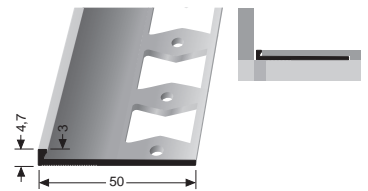

SBS-O

VE	10x 3,00 m			
F0 Alu natur	18863000			
VE 10	19,35 €/St			
< VE	22,25 €/St			
F4 Alu silber	18863004			
VE 10	22,55 €/St			
< VE	25,93 €/St			
F16 Alu pulver. schwarz	18863016			
VE 10	34,80 €/St			
< VE	40,02 €/St			

NEU-NEW NOUVEAU PF 986 G $\updownarrow$ 3 mm

offen gestanznt
open punched
estampé ouvert