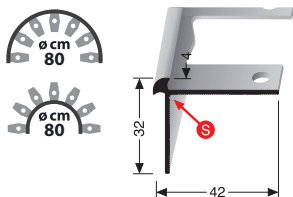

PF 872 EB \downarrow 4 mm

offen gestanzt
open punched
estampé ouvert

VE *10 x 2,50 m*

F4 Alu silber	18722504		
VE 10	41,95 €/St		
< VE	48,24 €/St		
F2 Alu edelstahloptik	18722502		
VE 10	44,85 €/St		
< VE	51,58 €/St		