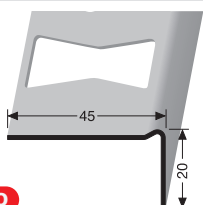

SBS-O

VE 30x 1,00 m

SV Stahl verzinkt

14901000

VE 1 = 30 St 221,55 €/Krt

mit 20 mm Nase with nose 20 mm avec nez de 20 mm

für abgenutzte Stein­stufen for worn-down stone steps
pour marches en béton usées

inkl. Senkkopf- Kreuzschlitzschrauben
incl. countersunk screws philips screws
incl. vis cruciformes à tête fraisée 4,0 x 30 mm - 200 St/pc

inkl. Dübel
incl. dowels
incl. chevilles 6,0 x 30 mm - 200 St/pc