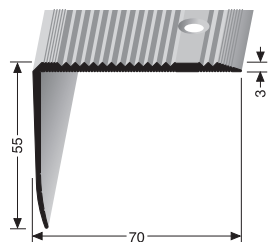

PF 530

versenkt gebohrt
countersunk drilled
à percement noyé

3,5

SBS

R10

V8

VE	6x 2,50 m	10x 1,00 m	
F3 Alu poliert	14312503		
F4 Alu silber	14312504	14311004	
F9 Alu sand	14312509	14311009	
VE 10/15	58,55 €/St	23,80 €/St	
< VE	67,33 €/St	27,37 €/St	
F5 Alu gold	14312505		
F6 Alu bronze	14312506		
F2 Alu edelstahloptik	14312502	14311002	
VE 10/15	65,20 €/St	26,45 €/St	
< VE	74,98 €/St	30,42 €/St