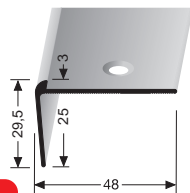

PF 854 $\varnothing$ 3 mm

3,0

SBS

VE	10x 2,50 m			
F4 Alu silber	25542504			
VE 10	31,25 €/St			
< VE	35,94 €/St			
F2 Alu edelstahloptik	25542502			
VE 10	32,70 €/St			
< VE	37,61 €/St			

runde Ecken auf Anfrage verfügbar rounded corners available upon request bords arrondis disponible sur demande