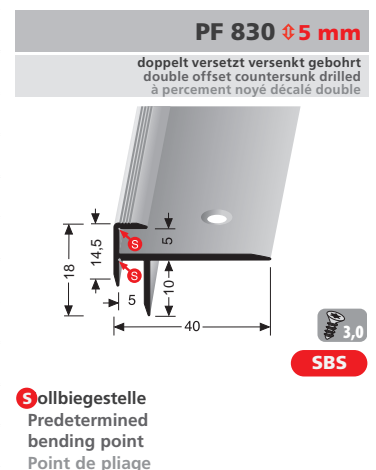

VE	10x 2,50 m			
F3 Alu poliert	24552503			
F4 Alu silber	24552504			
F9 Alu sand	24552509			
VE 10	29,30 €/St			
< VE	33,70 €/St			
F5 Alu gold	24552505			
F6 Alu bronze	24552506			
F2 Alu edelstahloptik	24552502			
VE 10	33,20 €/St			
< VE	38,18 €/St