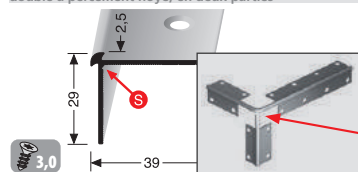

PF 870 EV-L $\varnothing 2,5$ mm

doppelt versenkt gebohrt, zweiteilig
double countersunk drilled, two-part
double à percement noyé, en deux parties