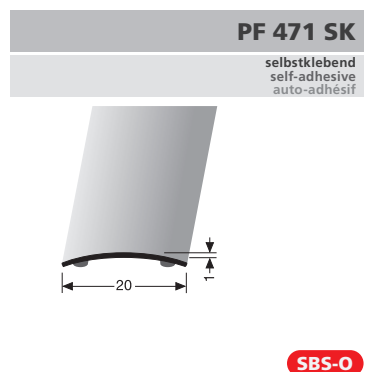

VE	10x 2,70 m	15x 1,00 m	15x 0,90 m	
F8 Edelstahl poliert	13712708	13711008	13710908	
VE 10/15	18,15 €/St	6,95 €/St	6,20 €/St	
< VE	20,87 €/St	7,99 €/St	7,13 €/St	
F8G Edelstahl m. gebürst.	13712702	13711002	13710902	
VE 10/15	19,65 €/St	7,50 €/St	6,85 €/St	
< VE	22,60 €/St	8,63 €/St	7,88 €/St