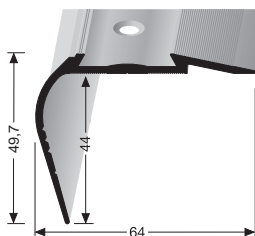

PF 707 A¹

versenkt gebohrt
countersunk drilled
à percement noyé

3,5

SBS

VE 10x 2,50 m

F3 Alu poliert	28072503		
F4 Alu silber	28072504		
F9 Alu sand	28072509		
VE 10	57,80 €/St		
< VE	66,47 €/St		
F5 Alu gold	28072505		
F6 Alu bronze	28072506		
F2 Alu edelstahloptik	28072502		
VE 10	64,15 €/St		
< VE	73,77 €/St