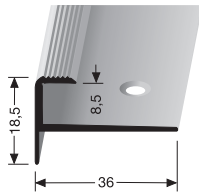

PF 810 $\varnothing$ 8,5 mm

versenkt gebohrt
countersunk drilled
à percement noyé

$\varnothing$ 3,0

SBS

VE	10x 2,50 m	15x 1,00 m		
F3 Alu poliert	24082513	24081013		
F4 Alu silber	24082514	24081014		
F9 Alu sand	24082519	24081019		
VE 10/15	21,90 €/St	9,15 €/St		
< VE	25,19 €/St	10,52 €/St		
F5 Alu gold	24082515	24081015		
F6 Alu bronze	24082516	24081016		
F2 Alu edelstahloptik	24082512	24081012		
VE 10/15	24,15 €/St	9,85 €/St		
< VE	27,77 €/St	11,33 €/St