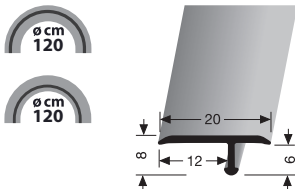

PF 291

einfach biegbar
easy bendable
cintrable

SBS-O

VE	10x 2,70 m			
F3 Alu poliert	18912703			
F4 Alu silber	18912704			
F9 Alu sand	18912709			
VE 10	15,10 €/St			
< VE	17,37 €/St			
F5 Alu bronze	18912705			
F6 Alu bronze	18912706			
VE 10	16,95 €/St			
< VE	19,49 €/St			
F2G Alu edelstahloptik f.g.	18912702			
VE 10	19,65 €/St			
< VE	22,60 €/St