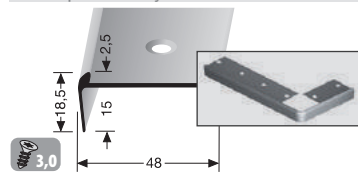

PF 859 EC-R $\downarrow$ 2,5 mm

SBS-O

VE 1x VE 1x

100 x 30 cm

150 x 30 cm

F4 Alu silber	25597104	F4 Alu silber	25597154
VE 1	90,85 €/St	VE 1	97,60 €/St

runde Ecken, rechts rounded corners, right bords arrondis, droit