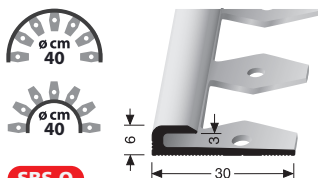

PF 297 EB \downarrow 7 mm

offen gestanzt
open punched
estampé ouvert

SBS-O

VE 10x 2,70 m

F4 Alu silber	18972704		
VE 10	34,35 €/St		
< VE	39,50 €/St		

PF 801 EB \downarrow 3 mm

offen gestanzt
open punched
estampé ouvert