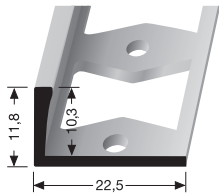

Doppel-K Profile für die gerade Verlegung

Perforated edge trims for straight laying *Seuils d'arrêt pour la pose droite*

PF 304 G $\pm 10,3$ mm

geschlossen gestanzt
perforated base
estampé fermé

SBS-O