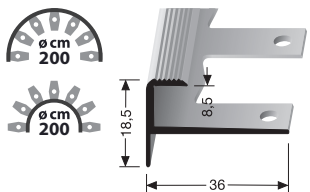

PF 810 EB $\diamond$ 8,5 mm

offen gestanzt
open punched
estampé ouvert

SBS-O

VE 10x 2,50 m

F4 Alu silber	18302504		
VE 10	33,40 €/St		
< VE	38,41 €/St		
F2 Alu edelstahloptik	18302502		
VE 10	35,35 €/St		
< VE	40,65 €/St