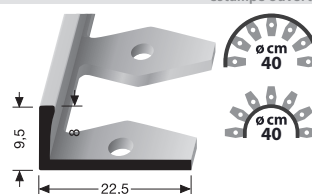

PF 303 $\updownarrow$ 8 mm

offen gestanz
open punched
estampé ouvert