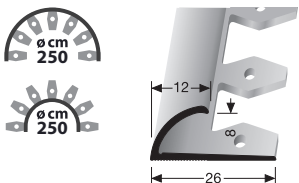

PF 371 EB $\uparrow$ 8 mm

offen gestanzt
open punched
estampé ouvert

SBS-O

VE 10x 2,70 m

F4 Alu silber	12722704		
VE 10	23,40 €/St		
< VE	26,91 €/St