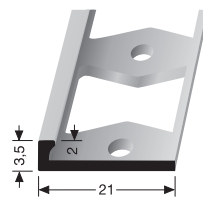

Doppel-K Profile für die gerade Verlegung

Perforated edge trims for straight laying Seuils d'arrêt pour la pose droite

VE	10x 2,50 m			
F0 Alu natur	18992510			
VE 10	12,80 €/St			
< VE	14,72 €/St			
F3 Alu poliert	18992513			
F4 Alu silber	18992514			
F9 Alu sand	18992519			
VE 10	14,65 €/St			
< VE	16,85 €/St			
F5 Alu gold	18992515			
F6 Alu bronze	18992516			
F2 Alu edelstahloptik	18992512			
VE 10	16,25 €/St			
< VE	18,69 €/St			
F15 Alu pulver. weiß	18152515			
F16 Alu pulver. schwarz	18152516			
VE 10	21,65 €/St			
< VE	24,90 €/St			

PF 299 G ± 2 mm
geschlossen gestanz
perforated base
estampé fermé