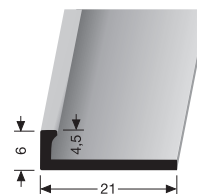

SBS-O

**NEU-NEW
NOUVEAU**

VE	10 x 2,50 m			
F0 Alu natur	18022520			
VE 10	11,75 €/St			
< VE	13,51 €/St			
F3 Alu poliert	18022523			
F4 Alu silber	18022524			
F9 Alu sand	18022529			
VE 10	14,40 €/St			
< VE	16,56 €/St			
F5 Alu gold	18022525			
F6 Alu bronze	18022526			
F2 Alu edelstahloptik	18022522			
VE 10	15,65 €/St			
< VE	18,00 €/St			
F16 Alu pulver. schwarz	18022521			
VE 10	27,95 €/St			
< VE	32,14 €/St			

PF 302 U $\updownarrow$ 4,5 mm

ungestanzt
unpunched
non estampé