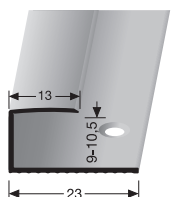

PF 012 $\varnothing$ 9-10,5 mm

versenkt gebohrt
countersunk drilled
à percement noyé

$\varnothing$ 3,0

SBS

VE	10x 2,70 m	ECO-LINE		
F4 Alu silber	30012274	Laminat & Parkett Laminate & Parquet		
F9 Alu sand	30012279			
VE 10	18,05 €/St			
< VE	20,76 €/St			
F6 Alu bronze	30012276			
F2 Alu edelstahloptik	30012272			
VE 10	20,35 €/St			
< VE	23,40 €/St