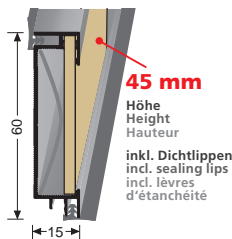

PF 950 D ⇄ 2-11 mm / ∅ 45 mm

versenkt gebohrt
countersunk drilled
à percement noyé

SBS

VE	10 x 2,50 m			
F4 Alu silber	72502594			
VE 10	74,45 €/St			
< VE	85,62 €/St			
F2G Alu edelstahloptik f.g.	72502592			
VE 10	85,90 €/St			
< VE	98,79 €/St