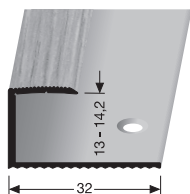

PF 214 H $\varnothing$ 13-14,2 mm

versenkt gebohrt
countersunk drilled
à percement noyé

3,0

SBS

DIGITAL
PRINTING
DECOR

VE	10x 2,70 m	15x 0,90 m	
H20 Alu Buche dunkel**	31142720	31140920	Laminat & Parkett Laminate & Parquet
H22 Alu Buche hell**	31142722	31140922	
H30 Alu Eiche hell	31142730	31140930	
H31 Alu Eiche dunkel	31142731	31140931	
H33 Alu Eiche weiß gek.	31142733	31140933	
H40 Alu Ahorn**	31142740	31140940	
H61 Alu Eiche grau	31152761	31140961	
H62 Alu Eiche beige grau	31142762	31140962	
H63 Alu Tigua	31142763	31140963	
H64 Alu Eiche creme	31142764	31140964	
H80 Alu Merbau**	31142780	31140980	
H81 Alu Nussbaum	31142781	31140981	
H95 Alu Wenge**	31142795	31140995	
VE 10/15	25,80 €/St	8,25 €/St	
< VE	29,67 €/St	9,49 €/St