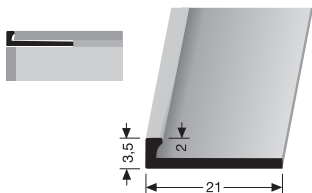

Eckschutzwinkel und Wandprofile

Corner guards and wall profiles Cornières de protection et seuils muraux

PF 299 U ± 2 mm

ungestanznt
unpunched
non estampé