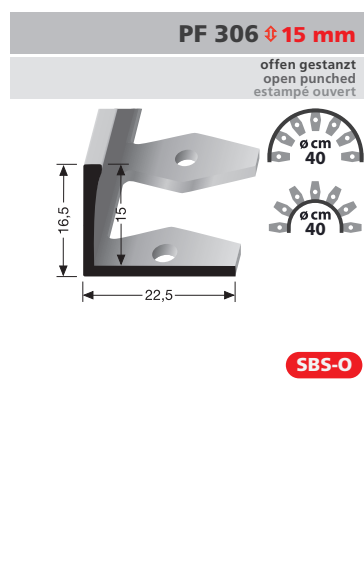

Einfach biegbare Profile

Easy bendable profiles Seuls cintrables

VE	10x 2,50 m			
F0 Alu natur	18062500			
VE 10	19,75 €/St			
< VE	22,71 €/St			
F3 Alu gebürstet	18062503			
F4 Alu silber	18062504			
F9 Alu sand	18062509			
VE 10	22,85 €/St			
< VE	26,28 €/St			
F5 Alu gold	18062505			
F6 Alu bronze	18062506			
F2 Alu edelstahloptik	18062502			
VE 10	24,45 €/St			
< VE	28,12 €/St