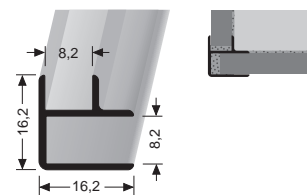

Eckschutzwinkel und Wandprofile

Corner guards and wall profiles Cornières de protection et seuils muraux

VE	10x 3,05 m	10x 2,55 m		
F4 Alu silber	71643004	71642504		
VE 10	23,50 €/St	21,40 €/St		
< VE	27,03 €/St	24,61 €/St		
F2G Alu edelstahloptik f.g.	71643002	71642502		
VE 10	28,30 €/St	25,50 €/St		
< VE	32,55 €/St	29,33 €/St		
F11 Alu silber glanz	71643044	71642544		
VE 10	30,35 €/St	28,25 €/St		
< VE	34,90 €/St	32,49 €/St		

PF 164 U $\uparrow$ 8,2 mm