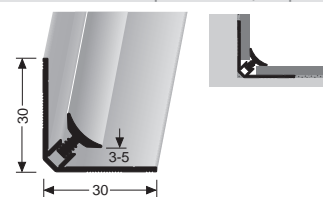

Eckschutzwinkel und Wandprofile

Corner guards and wall profiles Cornières de protection et seuils muraux

VE	10x 2,60 m			
F4 Alu silber	71632604			
VE 10	29,60 €/St			
< VE	34,04 €/St			
F2G Alu edelstahloptik f.g.	71632602			
VE 10	32,25 €/St			
< VE	37,09 €/St			
F11 Alu silber glanz	71632644			
VE 10	36,35 €/St			
< VE	41,80 €/St			

PF 163 U $\varnothing$ 3-5 mm