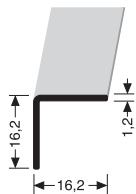

PF 277 U

ungebohrt
undrilled
non percé

SBS-O

VE 10x 2,50 m

F3 Alu poliert	15772503		
F4 Alu silber	15772504		
F9 Alu sand	15772509		
VE 10	16,00 €/St		
< VE	18,40 €/St		
F5 Alu gold	15772505		
F6 Alu bronze	15772506		
VE 10	18,15 €/St		
< VE	20,87 €/St		
F2G Alu edelstahloptik f.g.	15772502		
VE 10	19,65 €/St		
< VE	22,60 €/St		
F15 Alu pulver. weiß	15772515		
VE 10	23,15 €/St		
< VE	26,62 €/St