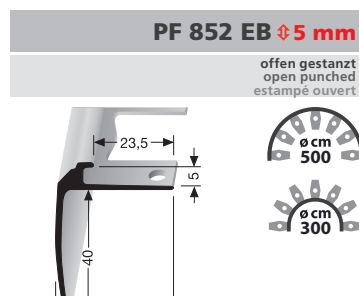

SBS-O

VE		10 x 2,50 m		
F4 Alu silber	18522504			
VE 10	46,60 €/St			
< VE	53,59 €/St			
F2 Alu edelstahloptik	18522502			
VE 10	48,60 €/St			
< VE	55,89 €/St