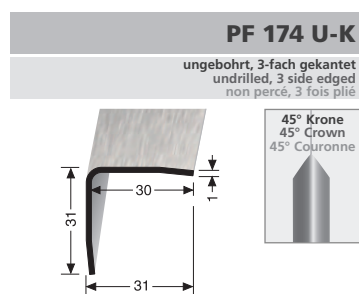

Corner guards and wall profiles Cornières de protection et seuils muraux

VE	15x 1,50 m	15x 1,25 m		
F8G Edelstahl m. gebürst.	74461502	74461252	V2A	
VE 15	43,60 €/St	36,35 €/St		
< VE	50,14 €/St	41,80 €/St		