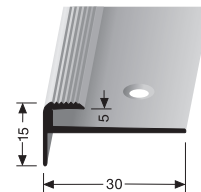

SBS

VE	10x 2,50 m	15x 1,00 m		
F3 Alu poliert	24052513	24051013		
F4 Alu silber	24052514	24051014		
F9 Alu sand	24052519	24051019		
VE 10/15	20,75 €/St	8,65 €/St		
< VE	23,86 €/St	9,95 €/St		
F5 Alu gold	24052515	24051015		
F6 Alu bronze	24052516	24051016		
F2 Alu edelstahloptik	24052512	24051012		
VE 10/15	23,30 €/St	9,70 €/St		
< VE	26,80 €/St	11,16 €/St		

PF 807 $\updownarrow$ 5 mm
versenkt gebohrt
countersunk drilled
à percement noyé