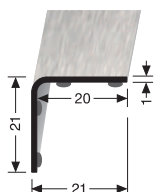

SBS-O

VE	15x 1,50 m	15x 1,25 m		
F8G Edelstahl m. gebürst.	75421502	75421252	V2A	
VE 15	38,75 €/St	32,35 €/St		
< VE	44,56 €/St	37,20 €/St		

PF 143 U

ungebohrt, 1-fach gekantet
undrilled, 1 side edged
non percé, 1 fois plié

SBS-O

VE	10x 2,50 m	15x 1,50 m	15x 1,25 m	
F8G Edelstahl m. gebürst.	72432502	72431502	72431252	V2A
VE 10/15	46,15 €/St	31,50 €/St	26,25 €/St	
< VE	53,07 €/St	36,23 €/St	30,19 €/St	

PF 143 U-K

ungebohrt, 1-fach gekantet
undrilled, 1 side edged
non percé, 1 fois plié

45° Krone
45° Crown
45° Couronne