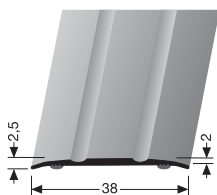

SBS-O

VE	10x 3,00 m	10x 2,70 m	15x 1,00 m	15x 0,90 m
F3 Alu poliert	11383003	11382703	11381003	11380903
F4 Alu silber	11383004	11382704	11381004	11380904
F9 Alu sand	11383009	11382709	11381009	11380909
VE 10/15	23,05 €/St	20,70 €/St	7,90 €/St	7,25 €/St
< VE	26,51 €/St	23,81 €/St	9,09 €/St	8,34 €/St
F5 Alu gold	11383005	11382705	11381005	11380905
F6 Alu bronze	11383006	11382706	11381006	11380906
F2 Alu edelstahloptik	11383002	11382702	11381002	11380902
VE 10/15	24,95 €/St	22,50 €/St	8,75 €/St	7,90 €/St
< VE	28,69 €/St	25,88 €/St	10,06 €/St	9,09 €/St
F4G Alu silber f.g.	11383014		11381014	
VE 10/15	29,55 €/St		10,25 €/St	
< VE	33,98 €/St		11,79 €/St	
F1G Alu platinumium f.g.	11383011		11381011	
VE 10/15	31,50 €/St		10,95 €/St	
< VE	36,23 €/St		12,59 €/St	
F15 Alu pulver. weiß	11383015		11381015	
F16 Alu pulver. schwarz	11383016	11382716	11381016	11380916
VE 10/15	27,95 €/St	25,20 €/St	9,70 €/St	8,60 €/St
< VE	32,14 €/St	28,98 €/St	11,16 €/St	9,89 €/St