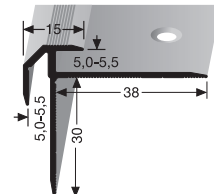

PF 835 $\updownarrow$ 5-5,5 mm

doppelt versetzt versenkt gebohrt
double offset countersunk drilled
à perçement noyé décalé double