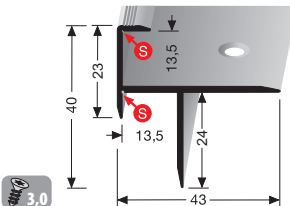

PF 207 $\updownarrow$ 13,5 mm

SBS

Sollbiegestelle Predetermined
bending point Point de pliage

VE	6x 3,00 m	10x 1,00 m
F4 Alu silber	24133024	24131024
VE 6/10	45,00 €/St	15,40 €/St
< VE	51,75 €/St	17,71 €/St
F6 Alu bronze	24133026	24131026
F2 Alu edelstahloptik	24133022	24131022
VE 6/10	49,30 €/St	16,75 €/St
< VE	56,70 €/St	19,26 €/St