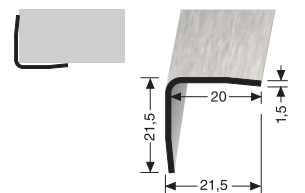

PF 272 U

ungebohrt, 3-fach gekantet
undrilled, 3 side edged
non percé, 3 fois plié

SBS-O

VE 10x 2,50 m

F8G Edelstahl m. gebürst.	72722502	V2A	
VE 10	54,75 €/St		
< VE	62,96 €/St