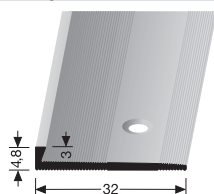

PF 364 $\varnothing$ 3 mm

$\varnothing$ 3,0

SBS

VE	10x 3,00 m	15x 1,00 m	
F3 Alu poliert	16643003	16641003	
F4 Alu silber	16643004	16641004	
F9 Alu sand	16643009	16641009	
VE 10/15	22,20 €/St	7,60 €/St	
< VE	25,53 €/St	8,74 €/St	
F5 Alu gold	16643005	16641005	
F6 Alu bronze	16643006	16641006	
F2 Alu edelstahloptik	16643002	16641002	
VE 10/15	24,60 €/St	8,45 €/St	
< VE	28,29 €/St	9,72 €/St