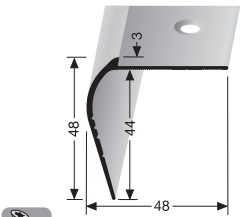

Treppenkantenprofile

Stair nosings Nez de marches

PF 865 $\varnothing 3$ mm

$\varnothing 3,0$

SBS