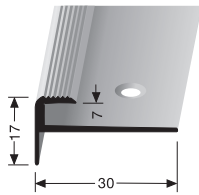

Treppenkantenprofile

Stair nosings Nez de marches

PF 808 $\varnothing$ 7 mm

$\varnothing$ 3,0

SBS

VE	10x 2,50 m	15x 1,00 m		
F3 Alu poliert	24072513	24071013		
F4 Alu silber	24072514	24071014		
F9 Alu sand	24072519	24071019		
VE 10/15	21,60 €/St	9,20 €/St		
< VE	24,84 €/St	10,58 €/St		
F5 Alu gold	24072515	24071015		
F6 Alu bronze	24072516	24071016		
F2 Alu edelstahloptik	24072512	24071012		
VE 10/15	24,15 €/St	9,95 €/St		
< VE	27,77 €/St	11,44 €/St