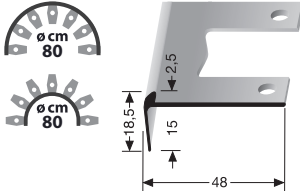

Einfach biegbare TK-Profile

Easy bendable TK-Profiles Nez de marches cintrables

PF 859 EB $\downarrow$ 2,5 mm

offen gestanzt
open punched
estampé ouvert

SBS-O

VE	10 x 2,50 m		
F4 Alu silber	18492504		
VE 10	36,80 €/St		
< VE	42,32 €/St		
F2 Alu edelstahloptik	18492502		
VE 10	40,20 €/St		
< VE	46,23 €/St