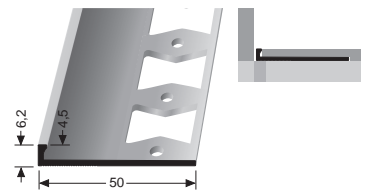

SBS-O

VE	10x 3,00 m			
F0 Alu natur	18873000			
VE 10	19,65 €/St			
< VE	22,60 €/St			
F4 Alu silber	18873004			
VE 10	23,05 €/St			
< VE	26,51 €/St			
F16 Alu pulver. schwarz	18873016			
VE 10	35,35 €/St			
< VE	40,65 €/St			

NEU-NEW NOUVEAU PF 987 G $\updownarrow$ 4,5 mm

offen gestanznt
open punched
estampé ouvert