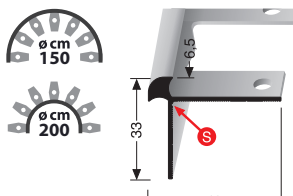

PF 874 EB $\downarrow$ 6,5 mm

offen gestanzt
open punched
estampé ouvert