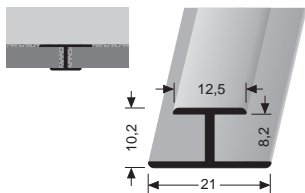

Eckschutzwinkel und Wandprofile

Corner guards and wall profiles Cornières de protection et seuils muraux

PF 176 U $\varnothing$ 8,2 mm

H-Verbinder, ungebohrt
H connector, undrilled
H Connecteur, non percé

SBS-O

VE	10x 3,05 m	10x 2,55 m		
F4 Alu silber	71763004	71762504		
VE 10	20,10 €/St	18,60 €/St		
< VE	23,12 €/St	21,39 €/St		
F2G Alu edelstahloptik f.g.	71763002	71762502		
VE 10	24,30 €/St	22,20 €/St		
< VE	27,95 €/St	25,53 €/St		
F11 Alu silber glanz	71763044	71762544		
VE 10	26,90 €/St	25,45 €/St		
< VE	30,94 €/St	29,27 €/St