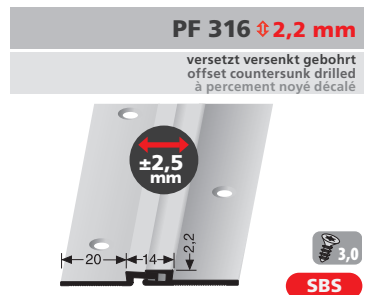

323 G
324 G

Bewegungsfugenprofile

Movement joint profiles Seuils de mouvement

VE		10x 2,70 m	
F4 Alu silber f.g.	18162704		
VE 10	57,60 €/St		
< VE	66,24 €/St		
F2 Alu edelstahloptik	18162702		
VE 10	59,65 €/St		
< VE	68,60 €/St		