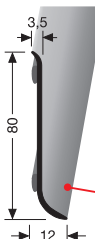

SBS

VE	10x 2,50 m		
F4 Alu silber	73132504		
VE 10	36,70 €/St		
< VE	42,21 €/St		
F2G Alu edelstahloptik f.g.	73132502		
VE 10	42,60 €/St		
< VE	48,99 €/St		

edelstahloptik ist einseitig fein geschliffen, stainless steel optic is fine grinded on one side, optique inox poli sur une face

³Selbstklebende Ausführung dient nur als Montagehilfe! Adhesive serve only as an assembling aid! La version auto-adhésive n'est qu'une aide au montage!