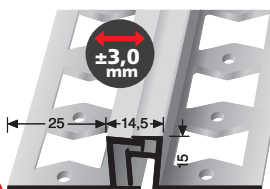

PF 324 G ± 15 mm

geschlossen gestanzt
perforated base
estampé fermé

SBS-O

VE	10x 2,70 m		
F4 Alu silber	18024274		
VE 10	77,90 €/St		
< VE	89,59 €/St		
F2 Alu edelstahloptik	18024272		
VE 10	81,00 €/St		
< VE	93,15 €/St