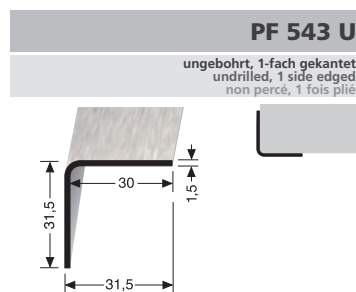

SBS-O

VE	10x 2,50 m			
F8G Edelstahl m. gebürst.	15432502	V2A		
VE 10	70,15 €/St			
< VE	80,67 €/St