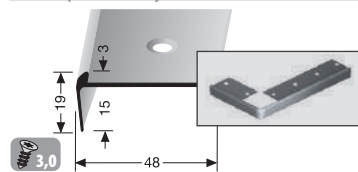

PF 860 EC-L $\downarrow$ 3 mm

SBS-O

VE 1x VE 1x

30 x 100 cm

30 x 150 cm

F4 Alu silber	25606104	F4 Alu silber	25606154
VE 1	92,30 €/St	VE 1	98,90 €/St

runde Ecken, links rounded corners, left bords arrondis, gauche