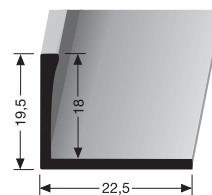

Abschlussprofile für die gerade Verlegung

Border profiles for straight laying Seuils d'arrêt pour la pose droite

VE	10x 2,50 m			
F0 Alu natur	18122520			
VE 10	15,05 €/St			
< VE	17,31 €/St			
F3 Alu poliert	18122523			
F4 Alu silber	18122524			
VE 10	18,95 €/St			
< VE	21,79 €/St			
F2 Alu edelstahloptik	18122522			
VE 10	20,75 €/St			
< VE	23,86 €/St			

PF 312 U ⌀ 18 mm
ungestanzt
unpunched
non estampé