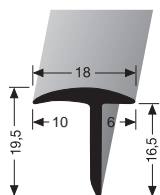

Abschluss- und Einfassprofile

Edge trims Seuls d'arrêt à pincement

PF 294 $\varnothing$ 16,5 mm

$\varnothing$ 3,0

SBS

VE	10x 2,50 m			
F4 Alu silber	12942504			
VE 10	24,15 €/St			
< VE	27,77 €/St			
F2 Alu edelstahloptik	12942502			
VE 10	26,10 €/St			
< VE	30,02 €/St			
F16 Alu pulver. schwarz	12942516			
VE 10	31,50 €/St			
< VE	36,23 €/St