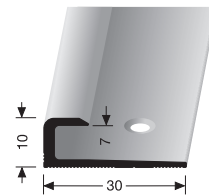

SBS

VE	10x 2,50 m			
F3 Alu poliert	24172503			
F4 Alu silber	24172504			
F9 Alu sand	24172509			
VE 10	20,45 €/St			
< VE	23,52 €/St			
F2G Alu edelstahloptik f.g.	24172502			
VE 10	24,95 €/St			
< VE	28,69 €/St			

PF 803 $\pm$ 7 mm

versenkt gebohrt
countersunk drilled
à percement noyé