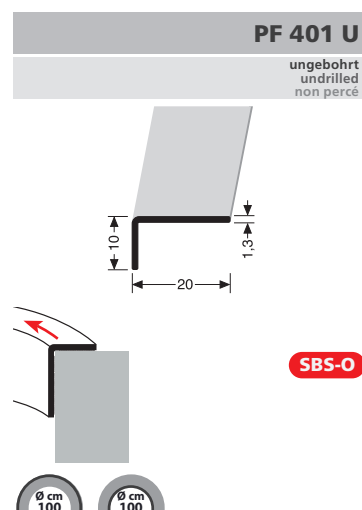

Winkelprofile und TK-Profile

Angle profiles and stair nosings Cornières et nez de marches

VE	10x 3,00 m	15x 1,00 m		
F4 Alu silber	28530204	28510204		
F9 Alu sand	28530209	28510209		
VE 10/15	27,55 €/St	9,75 €/St		
< VE	31,68 €/St	11,21 €/St		
F5 Alu gold	28530205	28510205		
F6 Alu bronze	28530206	28510206		
VE 10/15	29,80 €/St	10,40 €/St		
< VE	34,27 €/St	11,96 €/St		
F2 Alu edelstahloptik	28530202	28510202		
VE 10/15	32,65 €/St	11,85 €/St		
< VE	37,55 €/St	13,63 €/St