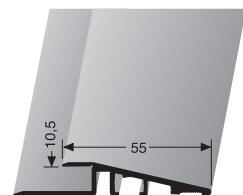

SBS-O

VE	10x 3,00 m			
F4 Alu silber	18613004			
VE 10	64,85 €/St			
< VE	74,58 €/St			

PF 261 U $\updownarrow$ 10,5 mm
ungebohrt, mit Verbindern undrilled, with connectors non percé, avec éléments de raccord