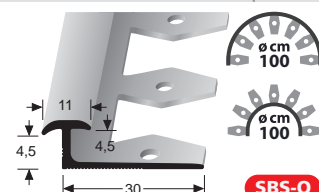

SBS-O

VE	10x 3,00 m			
F4 Alu silber	18453004			
VE 10	31,50 €/St			
< VE	36,23 €/St			

PF 345 EB $\varnothing$ 4,5 mm

offen gestanzt
open punched
estampé ouvert