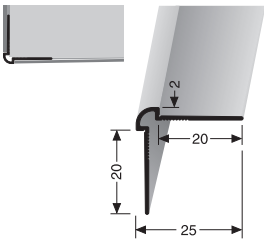

Eckschutzwinkel und Wandprofile

Corner guards and wall profiles Cornières de protection et seuils muraux

PF 150 U ϕ 2 mm

SBS-O

VE	10x 2,70 m			
F4 Alu silber	74502704			
VE 10	16,70 €/St			
< VE	19,21 €/St			
F5 Alu gold	74502705			
VE 10	17,45 €/St			
< VE	20,07 €/St			
F2G Alu edelstahloptik f.g.	74502702			
VE 10	19,20 €/St			
< VE	22,08 €/St			
F15 Alu pulver. weiß	74502715			
F16 Alu pulver. schwarz	74502716			
VE 10	24,85 €/St			
< VE	28,58 €/St			

PF 155 U ϕ 2 mm

Außenecke eckig, ungebohrt
External corner angular, undrilled
Cornière extérieur angulaire, non percé