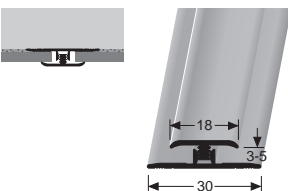

PF 177 U $\varnothing$ 3-5 mm

SBS-O

VE	10 x 2,60 m			
F4 Alu silber	71772604			
VE 10	25,45 €/St			
< VE	29,27 €/St			
F2G Alu edelstahloptik f.g.	71772602			
VE 10	28,15 €/St			
< VE	32,37 €/St			
F11 Alu silber glanz	71772644			
VE 10	32,15 €/St			
< VE	36,97 €/St