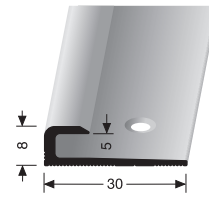

Abschluss- und Einfassprofile

Edge trims Seuls d'arrêt à pincement

VE	10x 2,50 m			
F3 Alu poliert	24252503			
F4 Alu silber	24252504			
F9 Alu sand	24252509			
VE 10	20,00 €/St			
< VE	23,00 €/St			
F2G Alu edelstahloptik f.g.	24252502			
VE 10	24,45 €/St			
< VE	28,12 €/St			

PF 802 $\pm$ 5 mm

versenkt gebohrt
countersunk drilled
à percement noyé