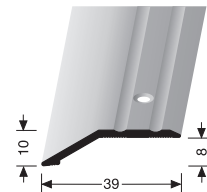

PF 244
versenkt gebohrt
countersunk drilled
à percement noyé