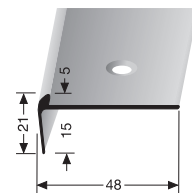

SBS

VE	10x 2,50 m			
F3 Alu poliert	25632503			
F4 Alu silber	25632504			
F9 Alu sand	25632509			
VE 10	27,30 €/St			
< VE	31,40 €/St			
F5 Alu gold	25632505			
F6 Alu bronze	25632506			
F2 Alu edelstahloptik	25632502			
VE 10	29,85 €/St			
< VE	34,33 €/St			

PF 863 $\updownarrow$ 5 mm

versenkt gebohrt
countersunk drilled
à percement noyé