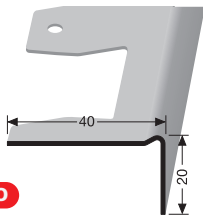

PF RW20

gebohrt
drilled
percé

SBS-O

VE 50x 1,00 m

SV Stahl verzinkt

14901002

VE 1 = 50 St 263,90 €/Krt

mit 20 mm Nase
with nose 20 mm
avec nez de 20 mm

für Holzstufen mittlerer Abnutzung
for wooden steps of medium abrasion
pour marches en bois d'usure moyenne

inkl. Schraubnägel
incl. a screw nails
incl. clous tarandeurs 2,4 x 25 mm - 500 St/pc

PF RW38

gebohrt
drilled
percé