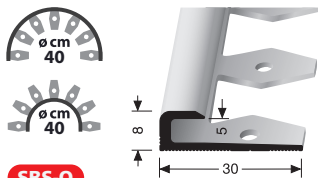

PF 802 EB $\downarrow$ 5 mm

offen gestanzt
open punched
estampé ouvert

SBS-O

VE 10x 2,50 m

F4 Alu silber	18252504		
VE 10	24,15 €/St		
< VE	27,77 €/St