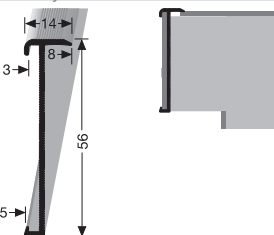

für for pour PF 846

versenkt gebohrt
countersunk drilled
à percement noyé