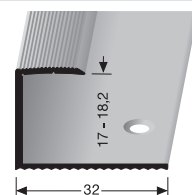

3,0

SBS

VE	10x 2,70 m	15x 0,90 m		
F4 Alu silber	30182704	30180904	Parkett Parquet	
F9 Alu sand	30182709	30180909		
VE 10/15	25,20 €/St	7,80 €/St		
< VE	28,98 €/St	8,97 €/St		
F5 Alu gold	30182705	30180905		
F6 Alu bronze	30182706	30180906		
F2 Alu edelstahloptik	30182702	30180902		
VE 10/15	27,75 €/St	8,75 €/St		
< VE	31,91 €/St	10,06 €/St		

PF 217 $\downarrow$ 17-18,2 mm

versenkt gebohrt
countersunk drilled
à percement noyé