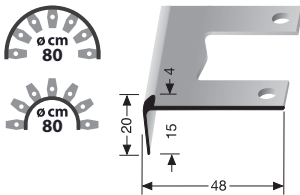

PF 861 EB $\downarrow$ 4 mm

offen gestanzt
open punched
estampé ouvert

SBS-O

VE	10 x 2,50 m		
F4 Alu silber	18612504		
VE 10	38,05 €/St		
< VE	43,76 €/St		
F2 Alu edelstahloptik	18612502		
VE 10	40,85 €/St		
< VE	46,98 €/St