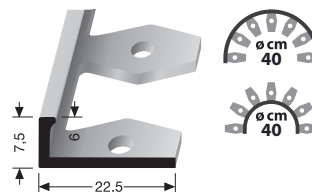

Einfach biegbare Profile

Easy bendable profiles Seuls cintrables

VE	10x 2,50 m			
F0 Alu natur	18072500			
VE 10	16,40 €/St			
< VE	18,86 €/St			
F3 Alu poliert	18072503			
F4 Alu silber	18072504			
F9 Alu sand	18072509			
VE 10	19,75 €/St			
< VE	22,71 €/St			
F5 Alu gold	18072505			
F6 Alu bronze	18072506			
F2 Alu edelstahloptik	18072502			
VE 10	21,25 €/St			
< VE	24,44 €/St			

PF 307 $\updownarrow$ 6 mm

offen gestanz
open punched
estampé ouvert