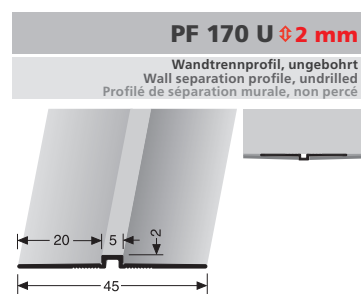

Eckschutzwinkel und Wandprofile

Corner guards and wall profiles Cornières de protection et seuils muraux

VE	10x 2,70 m			
F4 Alu silber	74702704			
VE 10	16,05 €/St			
< VE	18,46 €/St			
F5 Alu gold	74702705			
VE 10	16,95 €/St			
< VE	19,49 €/St			
F2G Alu edelstahloptik f.g.	74702702			
VE 10	18,45 €/St			
< VE	21,22 €/St			
F15 Alu pulver. weiß	74702715			
F16 Alu pulver. schwarz	74702716			
VE 10	24,30 €/St			
< VE	27,95 €/St			