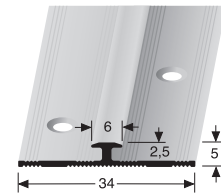

Abschluss- und Einfassprofile

Edge trims Seuils d'arrêt à pincement

VE	10x 2,70 m			
F4 Alu silber	16732704			
F9 Alu sand	16732709			
VE 10	22,50 €/St			
< VE	25,88 €/St			
F5 Alu gold	16732705			
F6 Alu bronze	16732706			
F2 Alu edelstahloptik	16732702			
VE 10	24,85 €/St			
< VE	28,58 €/St			

PF 363 $\varnothing$ 2,5 mm

versenkt gebohrt
countersunk drilled
à percement noyé