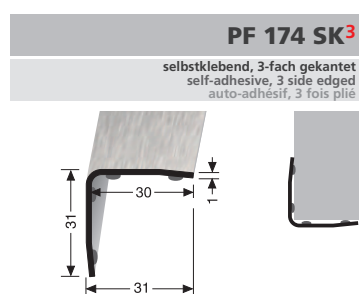

SBS-O

VE	15x 1,50 m	15x 1,25 m		
F8G Edelstahl m. gebürst.	75461502	75461252	V2A	
VE 15	48,30 €/St	40,30 €/St		
< VE	55,55 €/St	46,35 €/St