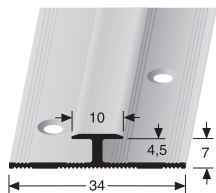

Abschluss- und Einfassprofile

Edge trims Seuls d'arrêt à pincement

PF 368 $\varnothing 4,5$ mm

3,0

SBS

VE	10x 2,70 m		
F4 Alu silber	16782704		
F9 Alu sand	16782709		
VE 10	23,65 €/St		
< VE	27,20 €/St		
F5 Alu gold	16782705		
F6 Alu bronze	16782706		
F2 Alu edelstahloptik	16782702		
VE 10	26,85 €/St		
< VE	30,88 €/St