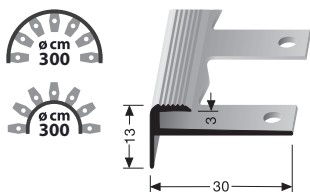

VE	10x 2,70 m			
F4 Alu silber	18132704			
VE 10	28,30 €/St			
< VE	32,55 €/St			

Einfach biegbare TK-Profile

Easy bendable TK-Profiles Nez de marches cintrables

PF 809 EB \diamond 3 mm

offen gestanzt
open punched
estampé ouvert