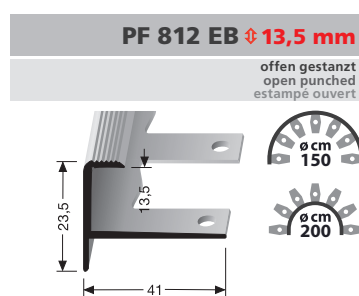

SBS-O

VE		10 x 2,50 m		
F4 Alu silber	18322504			
VE 10	37,05 €/St			
< VE	42,61 €/St			
F2 Alu edelstahloptik	18322502			
VE 10	39,00 €/St			
< VE	44,85 €/St