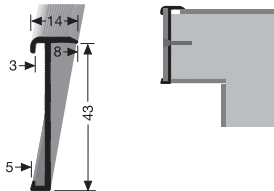

für for pour PF 845

versenkt gebohrt
countersunk drilled
à percement noyé