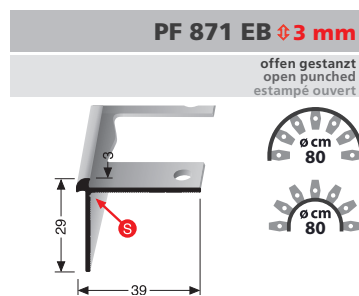

SBS-O

VE	10x 2,50 m			
F4 Alu silber	18812504			
VE 10	40,85 €/St			
< VE	46,98 €/St			
F2 Alu edelstahloptik	18812502			
VE 10	43,50 €/St			
< VE	50,03 €/St