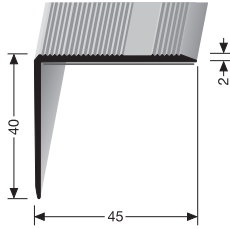

Winkelprofile und TK-Profile

Angle profiles and stair nosings Cornières et nez de marches

PF 229 U

NEU-NEW
NOUVEAU

selbstklebend
self-adhesive
auto-adhésif

SBS-O

R10

VE	10x 3,00 m		
F4 Alu silber	15293004		
VE 10	39,70 €/St		
< VE	45,66 €/St		
F6 Alu bronze	15293006		
F2 Alu edelstahloptik	15293002		
VE 10	44,90 €/St		
< VE	51,64 €/St		
F16 Alu pulver. schwarz	15293016		
VE 10	48,10 €/St		
< VE	55,32 €/St		

PF 229 U/FW

90°-Fertigwinkel, ungebohrt
90° pre-fabricated angle, undrilled
angle à 90° préfabriqué, non percé