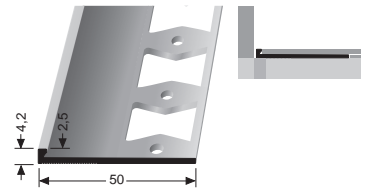

Randfugen Doppel-K Profile für die gerade Verlegung sowie den Einsatz bei Brandschutzfugen

Edge joints profiles for straight laying and for use in fire protection joints
Joints de rive pour la pose droite ainsi que pour l'utilisation de joints coupe-feu

VE	10x 3,00 m			
F0 Alu natur	18853000			
VE 10	19,35 €/St			
< VE	22,25 €/St			
F4 Alu silber	18853004			
VE 10	22,55 €/St			
< VE	25,93 €/St			
F16 Alu pulver. schwarz	18853016			
VE 10	34,80 €/St			
< VE	40,02 €/St			

NEU-NEW NOUVEAU PF 985 G $\updownarrow$ 2,5 mm

offen gestanznt
open punched
estampé ouvert