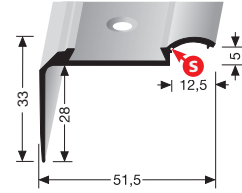

Sicherheits-Treppenkantenprofile

Safety stair nosings Nez de marches de sécurité

VE	10x 2,50 m			
F4 Alu silber	28032504			
F9 Alu sand	28032509			
VE 10	36,50 €/St			
< VE	41,98 €/St			
F5 Alu gold	28032505			
F6 Alu bronze	28032506			
F2 Alu edelstahloptik	28032502			
VE 10	38,45 €/St			
< VE	44,22 €/St			

PF 703¹
versenkt gebohrt
countersunk drilled
à percement noyé