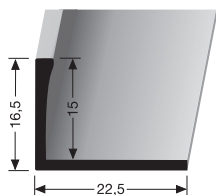

PF 306 U \diamond 15 mm

ungestanznt
unpunched
non estampé

SBS-O

VE	10 x 2,50 m			
F0 Alu natur	18062520			
VE 10	14,70 €/St			
< VE	16,91 €/St			
F3 Alu poliert	18062523			
F4 Alu silber	18062524			
VE 10	17,95 €/St			
< VE	20,64 €/St			
F2 Alu edelstahloptik	18062522			
VE 10	19,65 €/St			
< VE	22,60 €/St			