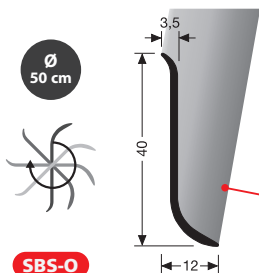

PF 910 U

ungebohrt
undrilled
non percé

VE	10 x 2,50 m			
F4 Alu silber	72102504			
VE 10	21,60 €/St			
< VE	24,84 €/St			
F2G Alu edelstahloptik f.g.	72102502			
VE 10	25,45 €/St			
< VE	29,27 €/St			

edelstahloptik ist einseitig fein geschliffen, stainless steel optic is fine grinded on one side, optique inox poli sur une face