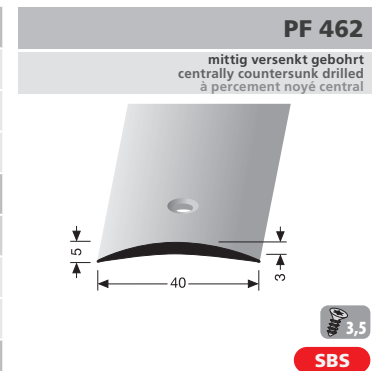

Übergangsprofile

Connecting profiles Seuils de raccordement

VE	10x 2,70 m	15x 1,00 m	15x 0,90 m
F3 Alu poliert	10622703	10621003	10620903
F4 Alu silber	10622704	10621004	10620904
F9 Alu sand	10622709	10621009	10620909
VE 10/15	25,55 €/St	9,85 €/St	9,10 €/St
< VE	29,38 €/St	11,33 €/St	10,47 €/St
F5 Alu gold	10622705	10621005	10620905
F6 Alu bronze	10622706	10621006	10620906
VE 10/15	27,75 €/St	10,60 €/St	9,75 €/St
< VE	31,91 €/St	12,19 €/St	11,21 €/St
F2G Alu edelstahloptik f.g.	10622702	10621002	10620902
VE 10/15	31,45 €/St	12,00 €/St	10,90 €/St
< VE	36,17 €/St	13,80 €/St	12,54 €/St