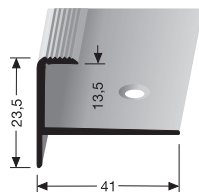

PF 812 $\varnothing$ 13,5 mm

versenkt gebohrt
countersunk drilled
à percement noyé

$\varnothing$ 3,0

SBS

VE	10x 2,50 m	15x 1,00 m		
F4 Alu silber	24132514	24131014		
VE 10/15	25,85 €/St	10,60 €/St		
< VE	29,73 €/St	12,19 €/St		
F6 Alu bronze	24132516	24131016		
F2 Alu edelstahloptik	24132512	24131012		
VE 10/15	27,60 €/St	11,35 €/St		
< VE	31,74 €/St	13,05 €/St