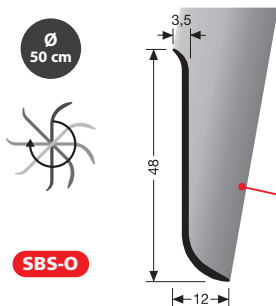

PF 911 U

ungebohrt
undrilled
non percé

VE	10 x 2,50 m			
F4 Alu silber	72112504			
VE 10	23,85 €/St			
< VE	27,43 €/St			
F2G Alu edelstahloptik f.g.	72112502			
VE 10	28,55 €/St			
< VE	32,83 €/St			

edelstahloptik ist einseitig fein geschliffen, stainless steel optic is fine grinded on one side, optique inox poli sur une face