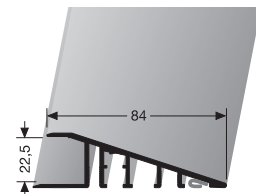

SBS

VE	6x 3,15 m			
F4 Alu silber	18663004			
VE 6	114,10 €/St			
< VE	131,22 €/St			

PF 266 U $\varnothing$ 22,5 mm
ungebohrt, mit Verbindern undrilled, with connectors non percé, avec éléments de raccord