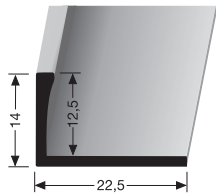

Abschlussprofile für die gerade Verlegung

Border profiles for straight laying *Seuils d'arrêt pour la pose droite*

PF 305 U $\diamond$ 12,5 mm

ungestanznt
unpunched
non estampé

SBS-O

VE	10 x 2,50 m			
F0 Alu natur	18052520			
VE 10	14,30 €/St			
< VE	16,45 €/St			
F3 Alu poliert	18052523			
F4 Alu silber	18052524			
VE 10	16,95 €/St			
< VE	19,49 €/St			
F2 Alu edelstahloptik	18052522			
VE 10	19,05 €/St			
< VE	21,91 €/St