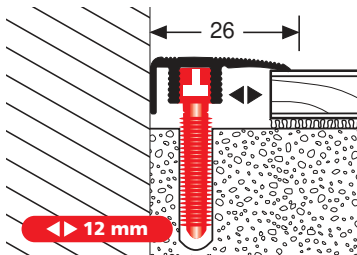

PF 587 D $\varnothing$ 6-25 mm

VE	10x 2,70 m	10x 1,00 m	10x 0,90 m
F4 Alu silber	60327004	60310004	60309004
F9 Alu sand	60327009	60310009	60309009
VE 10	33,35 €/St	12,80 €/St	11,60 €/St
< VE	38,35 €/St	14,72 €/St	13,34 €/St
F5 Alu gold	60327005	60310005	60309005
F6 Alu bronze	60327006	60310006	60309006
F2 Alu edelstahloptik	60327002	60310002	60309002
VE 10	36,05 €/St	13,70 €/St	12,50 €/St
< VE	41,46 €/St	15,76 €/St	14,38 €/St

** Auslaufartikel! Discontinued product! Article discontinué