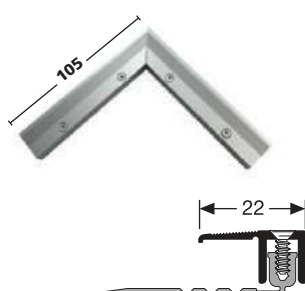

PF 487 AE $\updownarrow$ 7-15 mm

90° Außenecke
90° Outer Corner 90° Angle Extérieur

VE	1x 10,5 x 10,5 cm			
F4 Alu silber	19400304			
VE 1	57,70 €/St			
F2 Alu edelstahloptik	19400302			
VE 1	57,95 €/St