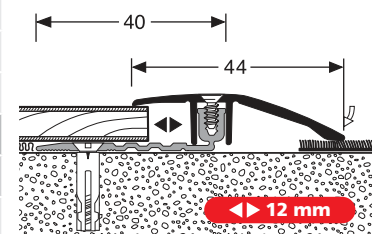

glattes TOP-Profil
smooth TOP profile
seuil TOP lisse

PF 256 $\varnothing$ 6,5–16 mm

VE	10x 3,00 m	10x 2,70 m	10x 1,00 m
F3 Alu poliert	19563003	19562703	19561003
F4 Alu silber	19563004	19562704	19561004
F9 Alu sand	19563009	19562709	19561009
VE 10	85,30 €/St	76,80 €/St	29,75 €/St
< VE	98,10 €/St	88,32 €/St	34,21 €/St
F2 Alu edelstahloptik f.g.	19563002	19562702	19561002
VE 10	92,50 €/St	83,30 €/St	32,15 €/St
< VE	106,38 €/St	95,80 €/St	36,97 €/St