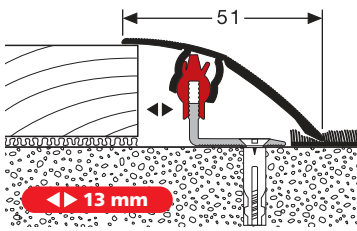

Futura

PF 786 $\varnothing$ 3-23 mm