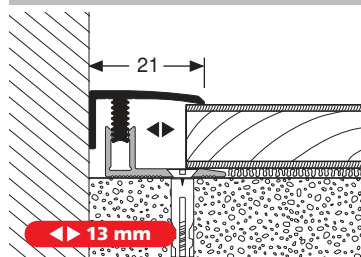

PF 557 $\varnothing$ 7-12 mm

**NEU-NEW
NOUVEAU**

VE	10x 3,00 m	10x 2,70 m	10x 2,00 m	10x 1,00 m	10x 0,90 m
F4 Alu silber	64303004	64302704	64302004	64301004	64300904
F9 Alu sand	64303009	64302709	64302009	64301009	64300909
VE 10	55,95 €/St	50,40 €/St	37,30 €/St	19,45 €/St	17,60 €/St
< VE	64,34 €/St	57,96 €/St	42,90 €/St	22,37 €/St	20,24 €/St
F6 Alu bronze	64303006	64302706	64302006	64301006	64300906
VE 10	59,30 €/St	53,40 €/St	39,55 €/St	20,60 €/St	18,55 €/St
< VE	68,20 €/St	61,41 €/St	45,48 €/St	23,69 €/St	21,33 €/St
F2G Alu edelstahl-optik f.g.	64303002	64302702	64302002	64301002	64300902
VE 10	61,40 €/St	55,30 €/St	40,95 €/St	21,35 €/St	19,20 €/St
< VE	70,61 €/St	63,60 €/St	47,09 €/St	24,55 €/St	22,08 €/St
F16 Alu pulver. schwarz			64302016		
VE 10			39,85 €/St		
< VE			45,83 €/St