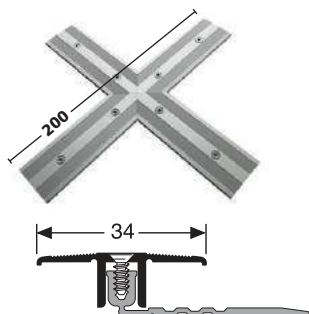

PF 288 FK $\updownarrow$ 6,5-16 mm

360° Fugenkreuz
360° Crossing joint 360° Croix

VE	1x 20 x 20 cm		
F4 Alu silber	19000204		
VE 1	80,85 €/St		
F2 Alu edelstahloptik	19000202		
VE 1	81,05 €/St