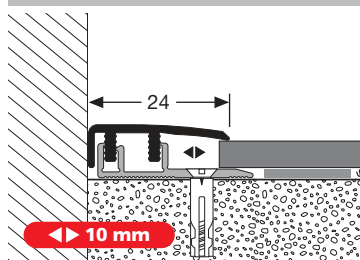

PF 577 V Maxx $\pm 3,5-6,5$ mm

NEU-NEW
NOUVEAU

VE	10x 3,00 m	10x 2,00 m	10x 1,00 m
F4 Alu silber	62630004	62620004	62610004
F9 Alu sand	62630009	62620009	62610009
VE 10	57,40 €/St	39,10 €/St	19,90 €/St
< VE	66,01 €/St	44,97 €/St	22,89 €/St
F6 Alu bronze	62630006	62620006	62610006
VE 10	60,40 €/St	41,30 €/St	20,90 €/St
< VE	69,46 €/St	47,50 €/St	24,04 €/St
F2G Alu edelstahloptik f.g.	62630002	62620002	62610002
VE 10	64,20 €/St	43,80 €/St	22,20 €/St
< VE	73,83 €/St	50,37 €/St	25,53 €/St
F16 Alu pulver. schwarz		62620016	62610016
VE 10		43,35 €/St	22,00 €/St
< VE		49,85 €/St	25,30 €/St