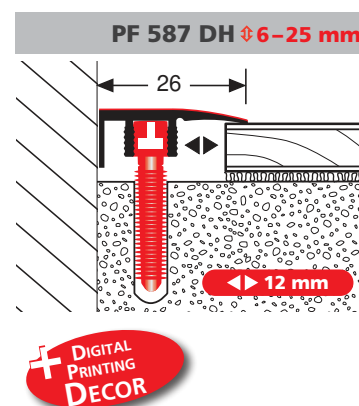

** Auslaufartikel! Discontinued product! Article discontinué

PFE-Click

VE	10x 2,70 m	10x 1,00 m	10x 0,90 m
H20 Alu Buche dunkel**	60327020	60310020	60309020
H22 Alu Buche hell**	60327022	60310022	60309022
H30 Alu Eiche hell	60327030	60310030	60309030
H33 Alu Eiche weiß gek.	60327033	60310033	60309033
H40 Alu Ahorn**	60327040	60310040	60309040
H61 Alu Eiche grau	60327061	60310061	60309061
H62 Alu Eiche beige grau	60327062	60310062	60309062
H63 Alu Tigua	60327063	60310063	60309063
H64 Alu Eiche creme	60327064	60310064	60309064
H81 Alu Nussbaum	60327081	60310081	60309081
VE 10	43,15 €/St	16,30 €/St	14,85 €/St
< VE	49,62 €/St	18,75 €/St	17,08 €/St