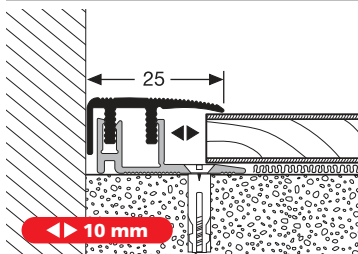

PF 587 L Maxx $\updownarrow$ 8-12 mm

VE	10x 3,00 m	10x 2,70 m	10x 1,00 m	10x 0,90 m
F4 Alu silber	63630004	63627004	63610004	63609004
F9 Alu sand	63630009	63627009	63610009	63609009
VE 10	60,00 €/St	54,00 €/St	20,75 €/St	18,80 €/St
< VE	69,00 €/St	62,10 €/St	23,86 €/St	21,62 €/St
F2 Alu edelstahloptik	63630002	63627002	63610002	63609002
VE 10	61,95 €/St	55,80 €/St	21,35 €/St	19,40 €/St
< VE	71,24 €/St	64,17 €/St	24,55 €/St	22,31 €/St