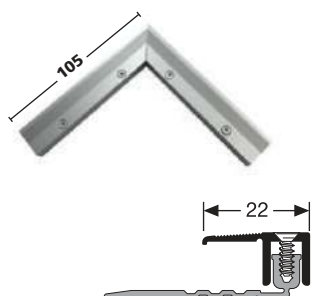

Lift-up-block \varnothing +5 mm/+10 mm

Kreuze und Ecken

Crosses and Corners Croix et Coins

PF 288 EC \updownarrow 6,5-16 mm

90° Ecke
90° Corner 90° Angle

VE	1x 11,5 x 11,5 cm		
F4 Alu silber	19000304		
VE 1	58,35 €/St		
F2 Alu edelstahloptik	19000302		
VE 1	58,55 €/St		

90° Innenecke
90° Inner Corner 90° Angle Intérieur

VE	1x 10,5 x 10,5 cm		
F4 Alu silber	19100404		
VE 1	58,00 €/St		
F2 Alu edelstahloptik	19100402		
VE 1	58,10 €/St		

PF 287 AE \updownarrow 6,5-16 mm

90° Außenecke
90° Outer Corner 90° Angle Extérieur