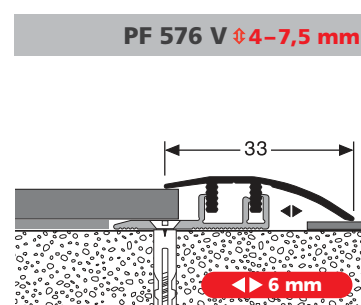

VE	10x 3,00 m	10x 2,70 m	10x 1,00 m	10x 0,90 m
F4 Alu silber	61730004	61727004	61710004	61709004
F9 Alu sand	61730009	61727009	61710009	61709009
VE 10	54,45 €/St	48,95 €/St	19,00 €/St	17,35 €/St
< VE	62,62 €/St	56,29 €/St	21,85 €/St	19,95 €/St
F5 Alu gold	61730005	61727005	61710005	61709005
F6 Alu bronze	61730006	61727006	61710006	61709006
VE 10	57,90 €/St	52,05 €/St	20,05 €/St	18,25 €/St
< VE	66,59 €/St	59,86 €/St	23,06 €/St	20,99 €/St
F2G Alu edelstahloptik f.g.	61730002	61727002	61710002	61709002
VE 10	62,05 €/St	55,85 €/St	21,40 €/St	19,70 €/St
< VE	71,36 €/St	64,23 €/St	24,61 €/St	22,66 €/St