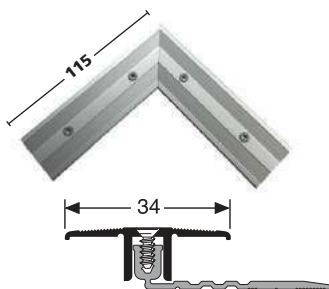

Lift-up-block \varnothing +5 mm/+10 mm

Kreuze und Ecken

Crosses and Corners Croix et Coins

PF 288 EC \updownarrow 6,5-16 mm

90° Ecke
90° Corner 90° Angle

VE	1x 11,5 x 11,5 cm		
F4 Alu silber	19000304		
VE 1	58,35 €/St		
F2 Alu edelstahloptik	19000302		
VE 1	58,55 €/St		