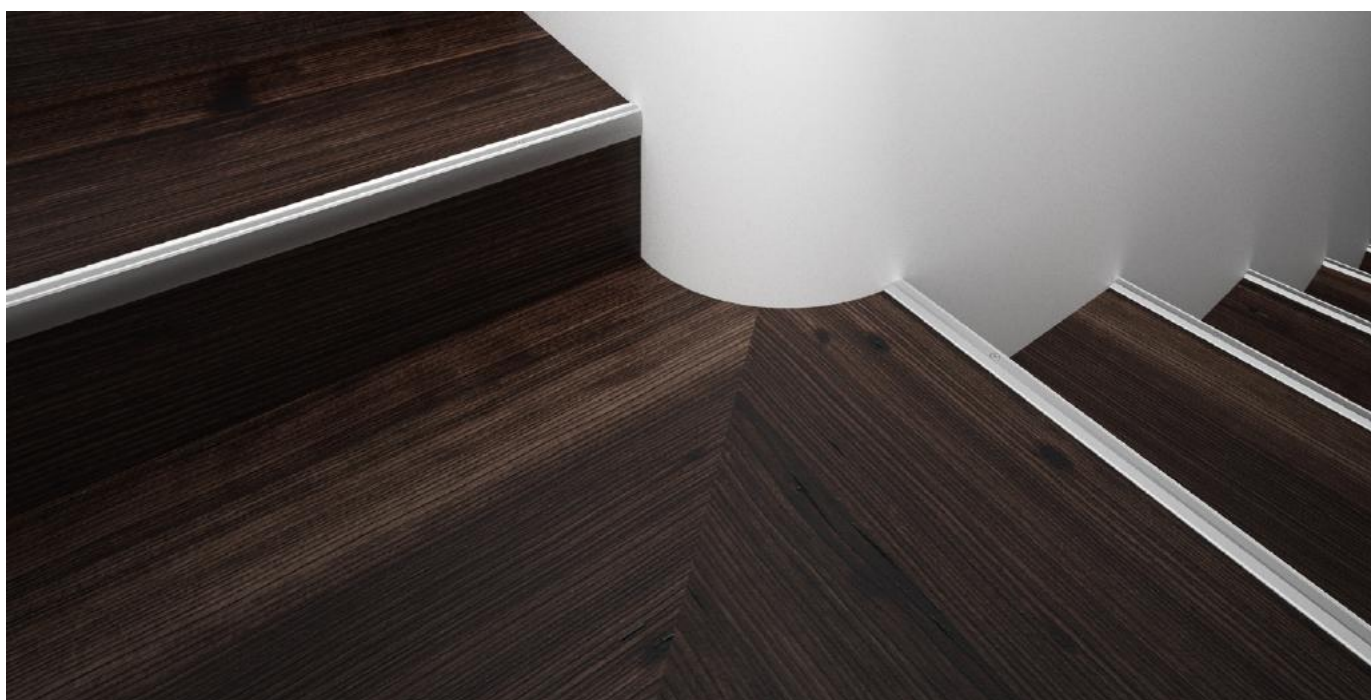

PF 320 $\varnothing$ 7-16 mm