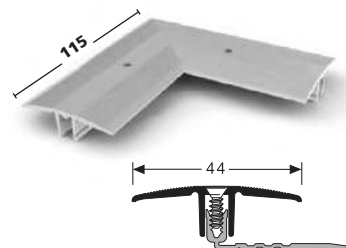

27000003

8,20 €/Bk

Kreuze und Ecken

Crosses and Corners Croix et Coins

VE	1x 11,5 x 11,5 cm			
F4 Alu silber	19630304			
VE 1	59,30 €/St			
F2 Alu edelstahloptik	19630302			
VE 1	59,55 €/St			

PF 388 Maxx EC \diamond 7-18 mm
90° Ecke
90° Corner 90° Angle