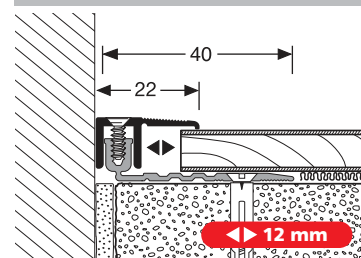

PF 487 $\varnothing$ 7-15 mm