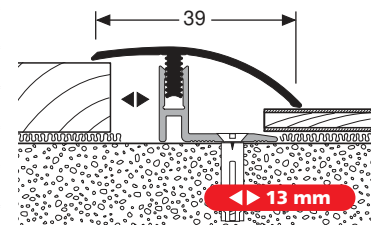

UNO-Click-Parkett

VE	10x 3,00 m	10x 2,70 m	10x 2,00 m	10x 1,00 m	10x 0,90m
F4 Alu silber	64413004	64412704	64412004	64411004	64410904
F9 Alu sand	64413009	64412709	64412009	64411009	64410909
VE 10	64,20 €/St	57,80 €/St	42,90 €/St	22,30 €/St	20,10 €/St
< VE	73,83 €/St	66,47 €/St	49,34 €/St	25,65 €/St	23,12 €/St
F6 Alu bronze	64413006	64412706	64412006	64411006	64410906
VE 10	68,45 €/St	61,65 €/St	45,75 €/St	23,70 €/St	21,40 €/St
< VE	78,72 €/St	70,90 €/St	52,61 €/St	27,26 €/St	24,61 €/St
F2G Alu edelstahl-optik f.g.	64413002	64412702	64412002	64411002	64410902
VE 10	70,45 €/St	63,35 €/St	46,90 €/St	24,35 €/St	21,95 €/St
< VE	81,02 €/St	72,85 €/St	53,94 €/St	28,00 €/St	25,24 €/St
F16 Alu pulver.schwarz			64412016		
VE 10			45,95 €/St		
< VE			52,84 €/St		

PF 559 $\updownarrow$ 12-17 mm