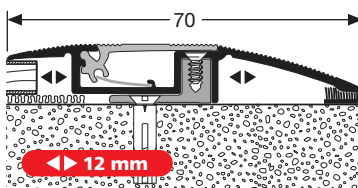

PF 552** ⚡ 7-16 mm

VE	10x 2,70 m	10x 0,90 m		
F4 Alu silber	19452704	19450904		
VE 10	121,55 €/St	42,30 €/St		
< VE	139,78 €/St	48,65 €/St		
F2 Alu edelstahloptik	19452702	19450902		
VE 10	133,70 €/St	46,25 €/St		
< VE	153,76 €/St	53,19 €/St		

** Auslaufartikel! Discontinued product! Article discontinued!