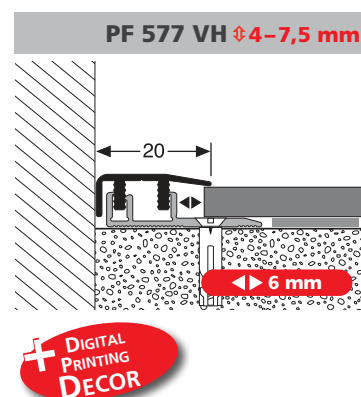

Premium-Vinyl

VE	10x 3,00 m	10x 2,70 m	10x 1,00 m	10x 0,90 m
H30 Alu Eiche hell	61630030	61627030	61610030	61609030
H33 Alu Eiche weiß gek.	61630033	61627033	61610033	61609033
H61 Alu Eiche grau	61630061	61627061	61610061	61609061
H62 Alu Eiche beige grau	61630062	61627062	61610062	61609062
H63 Alu Tigua	61630063	61627063	61610063	61609063
H64 Alu Eiche creme	61630064	61627064	61610064	61609064
VE 10	53,40 €/St	48,00 €/St	18,10 €/St	16,45 €/St
< VE	61,41 €/St	55,20 €/St	20,82 €/St	18,92 €/St