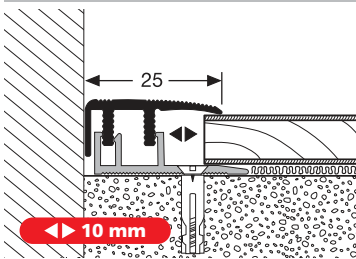

Premium-Laminat

PF 587 L 6,5–9,5 mm

VE	10x 3,00 m	10x 2,70 m	10x 1,00 m	10x 0,90 m
F4 Alu silber	61330004	61327004	61310004	61309004
F9 Alu sand	61330009	61327009	61310009	61309009
VE 10	58,70 €/St	52,85 €/St	20,25 €/St	18,45 €/St
< VE	67,51 €/St	60,78 €/St	23,29 €/St	21,22 €/St
F5 Alu gold	61330005	61327005	61310005	61309005
F6 Alu bronze	61330006	61327006	61310006	61309006
F2 Alu edelstahloptik	61330002	61327002	61310002	61309002
VE 10	60,40 €/St	54,40 €/St	20,90 €/St	19,05 €/St
< VE	69,46 €/St	62,56 €/St	24,04 €/St	21,91 €/St