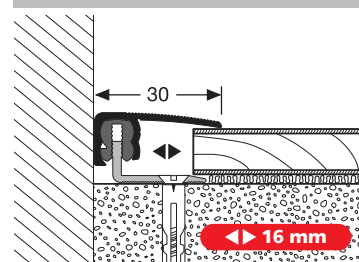

PF 787 $\varnothing$ 7-18 mm