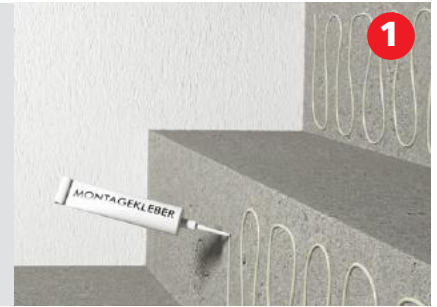

Montageanleitung

Assembly instructions Notice de montage

Montagekleber auf die Setzstufe auftragen und den zugeschnittenen Bodenbelag anbringen.

Apply the glue on the riser, then put the floor covering on the riser.

Appliquer la colle de montage sur le montant de la marche, puis coller le revêtement de sol dessus.