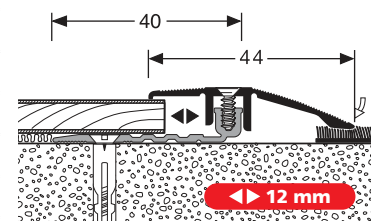

PF 386 TS $\varnothing 5-11,5$ mm