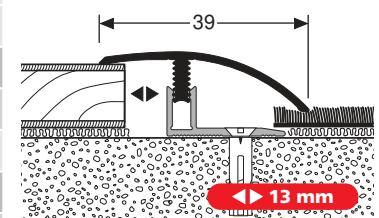

PF 556 $\updownarrow$ 7-12 mm

NEU · NEW NOUVEAU

VE	10x 3,00 m	10x 2,70 m	10x 2,00 m	10x 1,00 m	10x 0,90 m
H22 Alu Buche hell		64402722			64400922
H30 Alu Eiche hell	64403030	64402730	64402030	64401030	64400930
H33 Alu Eiche weiß gekalkt	64403033	64402733	64402033	64401033	64400933
H61 Alu Eiche grau		64402761			64400961
H62 Alu Eiche beige grau		64402762			64400962
H64 Alu Eiche creme		64402764			64400964
H65 Alu Eiche h. grau		64402765			64400965
H81 Alu Nussbaum		64402781			64400981
VE 10	70,15 €/St	63,20 €/St	46,75 €/St	24,20 €/St	21,75 €/St
< VE	80,67 €/St	72,68 €/St	53,76 €/St	27,83 €/St	25,01 €/St