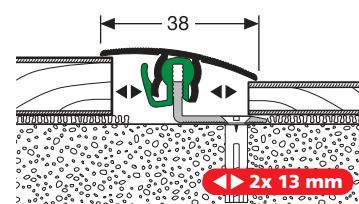

Futura

VE	10x 2,70 m	10x 0,90 m		
F4 Alu silber	65227004	65209004		
F9 Alu sand	65227009	65209009		
VE 10	68,90 €/St	24,30 €/St		
< VE	79,24 €/St	27,95 €/St		
F5 Alu gold	65227005	65209005		
F6 Alu bronze	65227006	65209006		
F2 Alu edelstahloptik	65227002	65209002		
VE 10	72,40 €/St	25,35 €/St		
< VE	83,26 €/St	29,15 €/St		

VE	10x 2,70 m	10x 0,90 m		
H30 Alu Eiche hell	65227030	65209030		
H33 Alu Eiche weiß gek.	65227033	65209033		
VE 10	77,70 €/St	27,15 €/St		
< VE	89,36 €/St	31,22 €/St		

VE	10x 2,70 m	10x 0,90 m		
F4 Alu silber	65327004	65309004		
F9 Alu sand	65327009	65309009		
VE 10	65,60 €/St	23,15 €/St		
< VE	75,44 €/St	26,62 €/St		
F5 Alu gold	65327005	65309005		
F6 Alu bronze	65327006	65309006		
F2 Alu edelstahloptik	65327002	65309002		
VE 10	67,80 €/St	23,70 €/St		
< VE	77,97 €/St	27,26 €/St		

VE	10x 2,70 m	10x 0,90 m		
H30 Alu Eiche hell	65327030	65309030		
H33 Alu Eiche weiß gek.	65327033	65309033		
VE 10	75,05 €/St	26,30 €/St		
< VE	86,31 €/St	30,25 €/St		

PF 788 $\varnothing$ 7-18 mm