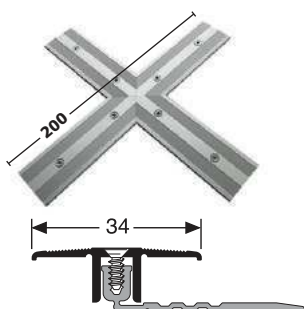

PF 388 TS FK $\diamond$ 5-11,5 mm

360° Fugenkreuz
360° Crossing joint 360° Croix

VE	1x 20 x 20 cm			
F4 Alu silber	19720204			
VE 1	79,30 €/St			
F2 Alu edelstahloptik	19720202			
VE 1	79,60 €/St