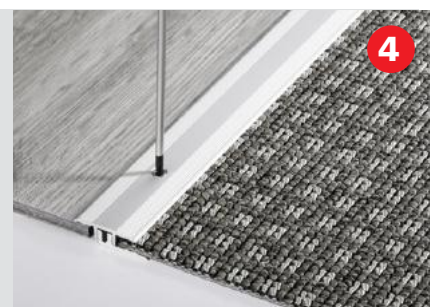

TOP-Profil auf dem BASIS-Profil festschrauben, Höhendifferenz mit wohl-dosierten Schlägen (Schlagklotz) anpassen. Schrauben nachziehen!

Screw the TOP-Profile on the BASE-Profile, adjust differences in height by well-controlled hammer blows (impact block). Fasten all screws again afterwards!

Vissez le seuil de recouvrement (partie supérieure) sur le seuil de base. Adaptez la différence d' hauteur avec des coups bien dosés (cale en bois). Reserrez les vis!