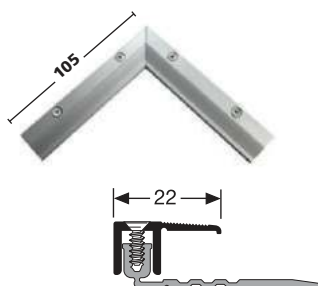

PF 387 TS IE $\diamond$ 5-11,5 mm

90° Innenecke
90° Inner Corner 90° Angle Intérieur

VE	1x 10,5 x 10,5 cm			
F4 Alu silber	19730404			
VE 1	57,40 €/St			
F2 Alu edelstahloptik	19730402			
VE 1	57,45 €/St