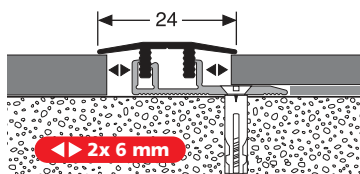

Premium-Vinyl

PF 578 V ϕ 4-7,5 mm

VE	10x 3,00 m	10x 2,70 m	10x 1,00 m	10x 0,90 m
F4 Alu silber	61530004	61527004	61510004	61509004
F9 Alu sand	61530009	61527009	61510009	61509009
VE 10	51,70 €/St	46,50 €/St	17,90 €/St	16,25 €/St
< VE	59,46 €/St	53,48 €/St	20,59 €/St	18,69 €/St
F5 Alu gold	61530005	61527005	61510005	61509005
F6 Alu bronze	61530006	61527006	61510006	61509006
VE 10	54,15 €/St	48,85 €/St	18,90 €/St	17,25 €/St
< VE	62,27 €/St	56,18 €/St	21,74 €/St	19,84 €/St
F2G Alu edelstahloptik f.g.	61530002	61527002	61510002	61509002
VE 10	58,70 €/St	52,85 €/St	20,25 €/St	18,70 €/St
< VE	67,51 €/St	60,78 €/St	23,29 €/St	21,51 €/St