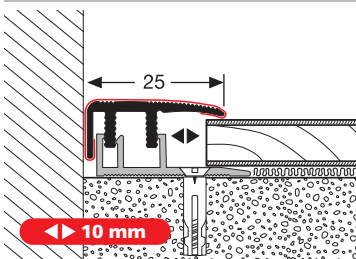

PF 587 LH 6,5–9,5 mm

VE	10x 3,00 m	10x 2,70 m	10x 1,00 m	10x 0,90 m
H20 Alu Buche dunkel**	61330020	61327020	61310020	61309020
H22 Alu Buche hell**	61330022	61327022	61310022	61309022
H30 Alu Eiche hell	61330030	61327030	61310030	61309030
H31 Alu Eiche dunkel	61330031	61327031	61310031	61309031
H33 Alu Eiche weiß gek.	61330033	61327033	61310033	61309033
H40 Alu Ahorn**	61330040	61327040	61310040	61309040
H61 Alu Eiche grau	61330061	61327061	61310061	61309061
H62 Alu Eiche beige grau	61330062	61327062	61310062	61309062
H63 Alu Tigua	61330063	61327063	61310063	61309063
H64 Alu Eiche creme	61330064	61327064	61310064	61309064
H80 Alu Merbau**	61330080	61327080	61310080	61309080
H81 Alu Nussbaum	61330081	61327081	61310081	61309081
H95 Alu Wenge**	61330095	61327095	61310095	61309095
VE 10	69,50 €/St	62,60 €/St	23,70 €/St	21,40 €/St
< VE	79,93 €/St	71,99 €/St	27,26 €/St	24,61 €/St