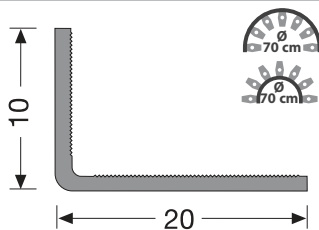

Blendwinkel

Facing edge Equerre de protection

PF 401

VE	10x 3,00 m			
F4 Alu silber	28530204			
F9 Alu sand	28530209			
VE 10	27,55 €/St			
< VE	31,68 €/St			
F5 Alu gold	28530205			
F6 Alu bronze	28530206			
F2 Alu edelstahloptik	28530202			
VE 10	29,80 €/St			
< VE	34,27 €/St