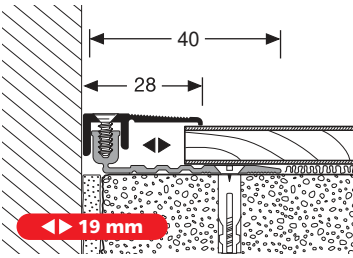

Combi+

PF 287 N $\varnothing$ 6,5-16 mm

VE	10x 3,00 m	10x 2,70 m	10x 1,00 m	10x 0,90 m
F3 Alu poliert	19143003	19142703	19141003	19140903
F4 Alu silber	19143004	19142704	19141004	19140904
F9 Alu sand	19143009	19142709	19141009	19140909
VE 10	73,35 €/St	66,00 €/St	25,80 €/St	23,20 €/St
< VE	84,35 €/St	75,90 €/St	29,67 €/St	26,68 €/St
F5 Alu gold	19143005	19142705	19141005	19140905
F6 Alu bronze	19143006	19142706	19141006	19140906
F2 Alu edelstahloptik	19143002	19142702	19141002	19140902
VE 10	75,15 €/St	67,65 €/St	26,50 €/St	23,85 €/St
< VE	86,42 €/St	77,80 €/St	30,48 €/St	27,43 €/St
F4G Alu silber f.g.	19143014		19141014	
VE 10	82,80 €/St		29,15 €/St	
< VE	95,22 €/St		33,52 €/St	
F1G Alu platinumium f.g.	19143011		19141011	
VE 10	87,90 €/St		31,00 €/St	
< VE	101,09 €/St		35,65 €/St