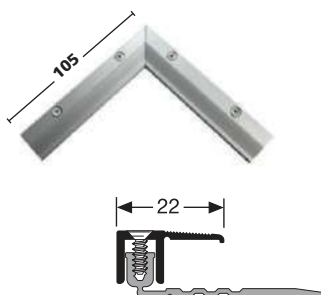

PF 287 IE $\updownarrow$ 6,5-16 mm

90° Innenecke
90° Inner Corner 90° Angle Intérieur

VE	1x 10,5 x 10,5 cm		
F4 Alu silber	19100404		
VE 1	58,00 €/St		
F2 Alu edelstahloptik	19100402		
VE 1	58,10 €/St