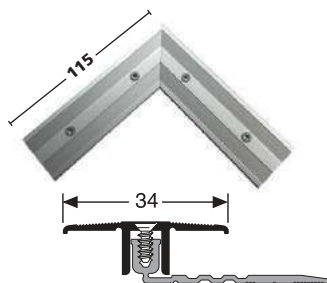

Lift-up-block \varnothing +5 mm/+10 mm

Kreuze und Ecken

Crosses and Corners Croix et Coins

PF 488 EC \updownarrow 7-15 mm

90° Ecke
90° Corner 90° Angle

VE	1x 11,5 x 11,5 cm			
F4 Alu silber	19500304			
VE 1	58,10 €/St			
F2 Alu edelstahloptik	19500302			
VE 1	58,25 €/St			