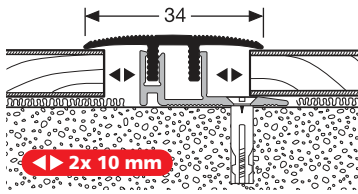

Premium-Laminat Maxx

PF 588 L Maxx $\updownarrow$ 8-12 mm

VE	10x 3,00 m	10x 2,70 m	10x 1,00 m	10x 0,90 m
F4 Alu silber	63530004	63527004	63510004	63509004
F9 Alu sand	63530009	63527009	63510009	63509009
VE 10	61,55 €/St	55,30 €/St	21,25 €/St	19,20 €/St
< VE	70,78 €/St	63,60 €/St	24,44 €/St	22,08 €/St
F2 Alu edelstahloptik	63530002	63527002	63510002	63509002
VE 10	63,50 €/St	57,05 €/St	21,85 €/St	20,00 €/St
< VE	73,03 €/St	65,61 €/St	25,13 €/St	23,00 €/St