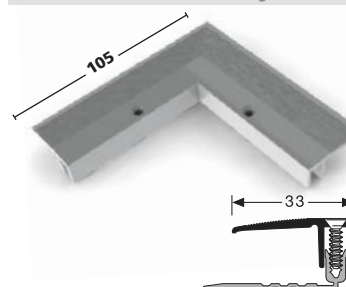

VE	1x 10,5 x 10,5 cm			
F4 Alu silber	19640304			
VE 1	59,05 €/St			
F2 Alu edelstahloptik	19640302			
VE 1	59,20 €/St			

PF 387 Maxx AE $\diamond$ 7-18 mm
90° Außenecke
90° Outer Corner 90° Angle Extérieur