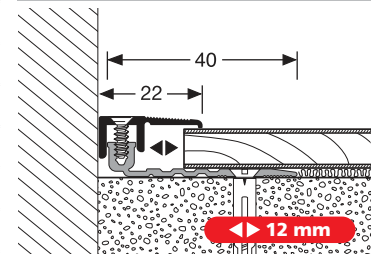

PF 387 TS $\varnothing 5-11,5$ mm