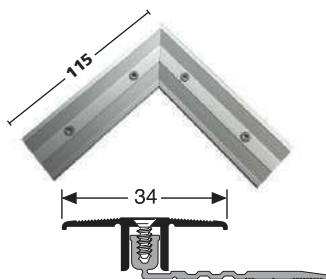

Lift-up-block $\varnothing +5$ mm/+10 mm

Kreuze und Ecken

Crosses and Corners Croix et Coins

PF 388 TS EC \diamond 5-11,5 mm

90° Ecke
90° Corner 90° Angle

VE	4x 11,5 x 11,5 cm			
F4 Alu silber	19720304			
VE 4	57,55 €/St			
F2 Alu edelstahloptik	19720302			
VE 4	57,80 €/St			