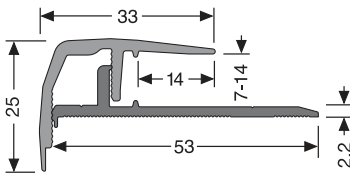

PF 510 H \diamond 7-14 mm

◀▶ 14 mm

VE	4x 3,00 m	6x 1,00 m		
H30 Alu Eiche hell	28830030	28810030		
H33 Alu Eiche weiß gek.	28830033	28810033		
VE 4/6	141,40 €/St	47,50 €/St		
< VE	162,61 €/St	54,63 €/St		