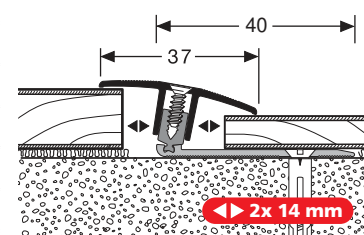

Combi+

VE	10x 3,00 m	10x 2,70 m	10x 1,00 m	10x 0,90 m
F3 Alu poliert	19703003	19702703	19701003	19700903
F4 Alu silber	19703004	19702704	19701004	19700904
F9 Alu sand	19703009	19702709	19701009	19700909
VE 10	84,00 €/St	75,60 €/St	29,25 €/St	26,45 €/St
< VE	96,60 €/St	86,94 €/St	33,64 €/St	30,42 €/St
F5 Alu gold	19703005	19702705	19701005	19700905
F6 Alu bronze	19703006	19702706	19701006	19700906
F2 Alu edelstahloptik	19703002	19702702	19701002	19700902
VE 10	87,05 €/St	78,25 €/St	30,40 €/St	27,40 €/St
< VE	100,11 €/St	89,99 €/St	34,96 €/St	31,51 €/St
F4G Alu silber f.g.	19703014		19701014	
VE 10	93,20 €/St		32,50 €/St	
< VE	107,18 €/St		37,38 €/St	
F1G Alu platinumium f.g.	19703011		19701011	
VE 10	100,00 €/St		34,95 €/St	
< VE	115,00 €/St		40,19 €/St	
F17 Alu schwarz	19703017	19702717	19701017	
VE 10	91,35 €/St	82,20 €/St	31,55 €/St	
< VE	105,05 €/St	94,53 €/St	36,28 €/St	

PF 888 $\varnothing$ 7-17 mm