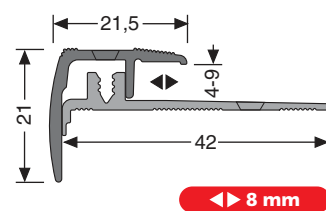

Ambiente

VE	4x 3,00 m	4x 2,70 m	6x 1,00 m
F4 Alu silber	29030004	29027004	29010004
F9 Alu sand	29030009	29027009	29010009
VE 4/6	94,10 €/St	84,60 €/St	32,10 €/St
< VE	108,22 €/St	97,29 €/St	36,92 €/St
F5 Alu gold	29030005	29027005	29010005
F6 Alu bronze	29030006	29027006	29010006
F2 Alu edelstahloptik	29030002	29027002	29010002
VE 4/6	98,75 €/St	88,90 €/St	33,45 €/St
< VE	113,56 €/St	102,24 €/St	38,47 €/St

PF 325 $\varnothing$ 4-9 mm