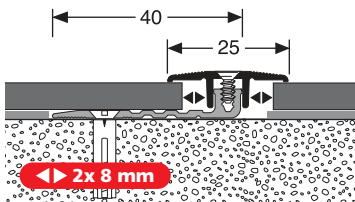

Combi-Vinyl

PF 378 V $\varnothing 4-9,5$ mm

**NEU-NEW
NOUVEAU**

VE	10x 3,00 m	10x 2,70 m	10x 1,00 m	10x 0,90 m
F4 Alu silber	19823004	19822704	19821004	19820904
F9 Alu sand	19823009	19822709	19821009	19820909
VE 10	59,60 €/St	53,65 €/St	21,20 €/St	19,10 €/St
< VE	68,54 €/St	61,70 €/St	24,38 €/St	21,97 €/St
F5 Alu gold	19823005	19822705	19821005	19820905
F6 Alu bronze	19823006	19822706	19821006	19820906
F2 Alu edelstahloptik	19823002	19822702	19821002	19820902
VE 10	61,75 €/St	55,50 €/St	21,95 €/St	19,90 €/St
< VE	71,01 €/St	63,83 €/St	25,24 €/St	22,89 €/St
F17 Alu schwarz	19823017	19822717	19821017	
VE 10	65,95 €/St	59,25 €/St	23,20 €/St	
< VE	75,84 €/St	68,14 €/St	26,68 €/St