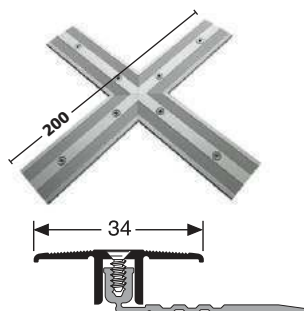

PF 488 FK $\updownarrow$ 7-15 mm

360° Fugenkreuz
360° Crossing joint 360° Croix

VE	1x 20 x 20 cm			
F4 Alu silber	19500204			
VE 1	80,20 €/St			
F2 Alu edelstahloptik	19500202			
VE 1	80,50 €/St