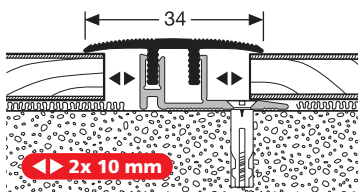

PF 588 LH Maxx $\updownarrow$ 8-12 mm

VE	10x 3,00 m	10x 2,70 m	10x 1,00 m	10x 0,90 m
H30 Alu Eiche hell	63530030	63527030	63510030	63509030
H33 Alu Eiche weiß gek.	63530033	63527033	63510033	63509033
H61 Alu Eiche grau	63530061	63527061	63510061	63509061
H62 Alu Eiche beige grau	63530062	63527062	63510062	63509062
H63 Alu Tigua	63530063	63527063	63510063	63509063
H64 Alu Eiche creme	63530064	63527064	63510064	63509064
H81 Alu Nussbaum	63530081	63527081	63510081	63509081
VE 10	70,70 €/St	63,60 €/St	24,15 €/St	21,70 €/St
< VE	81,31 €/St	73,14 €/St	27,77 €/St	24,96 €/St