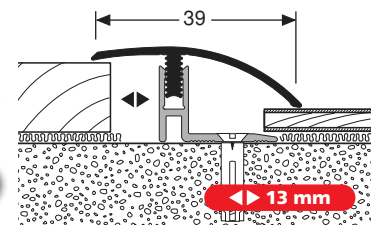

NEU-NEW
NOUVEAU

VE	10x 3,00 m	10x 2,70 m	10x 2,00 m	10x 1,00 m	10x 0,90 m
H30 Alu Eiche hell	64413030	64412730	64412030	64411030	64410930
H33 Alu Eiche weiß gekalkt	64413033	64412733	64412033	64411033	64410933
VE 10	73,55 €/St	66,20 €/St	49,05 €/St	25,25 €/St	22,75 €/St
< VE	84,58 €/St	76,13 €/St	56,41 €/St	29,04 €/St	26,16 €/St

PF 559 H $\updownarrow$ 12-17 mm