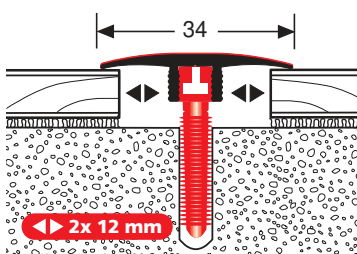

PF 588 DH $\varnothing$ 6-25 mm

VE	10x 2,70 m	10x 1,00 m	10x 0,90 m
H20 Alu Buche dunkel **	60227020	60210020	60209020
H22 Alu Buche hell **	60227022	60210022	60209022
H30 Alu Eiche hell	60227030	60210030	60209030
H33 Alu Eiche weiß gek.	60227033	60210033	60209033
H40 Alu Ahorn **	60227040	60210040	60209040
H61 Alu Eiche grau	60227061	60210061	60209061
H62 Alu Eiche beige grau	60227062	60210062	60209062
H63 Alu Tigua	60227063	60210063	60209063
H64 Alu Eiche creme	60227064	60210064	60209064
H81 Alu Nussbaum	60227081	60210081	60209081
VE 10	43,80 €/St	16,75 €/St	15,10 €/St
< VE	50,37 €/St	19,26 €/St	17,37 €/St