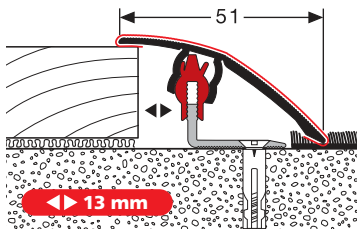

PF 786 H $\varnothing$ 3-23 mm

VE	10x 2,70 m	10x 0,90 m		
H30 Alu Eiche hell	65427030	65409030		
H33 Alu Eiche weiß gek.	65427033	65409033		
VE 10	85,90 €/St	30,05 €/St		
< VE	98,79 €/St	34,56 €/St		

**DIGITAL
PRINTING
DECOR**