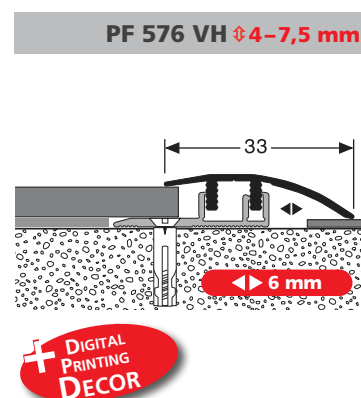

VE	10x 3,00 m	10x 2,70 m	10x 1,00 m	10x 0,90 m
H30 Alu Eiche hell	61730030	61727030	61710030	61709030
H33 Alu Eiche weiß gek.	61730033	61727033	61710033	61709033
H61 Alu Eiche grau	61730061	61727061	61710061	61709061
H62 Alu Eiche beige grau	61730062	61727062	61710062	61709062
H63 Alu Tigua	61730063	61727063	61710063	61709063
H64 Alu Eiche creme	61730064	61727064	61710064	61709064
VE 10	63,80 €/St	57,40 €/St	21,90 €/St	20,10 €/St
< VE	73,37 €/St	66,01 €/St	25,19 €/St	23,12 €/St