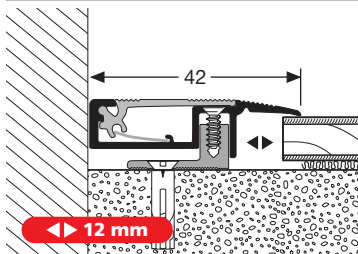

PF 550** ⚡ 7-16 mm

VE	10x 2,70 m	10x 0,90 m		
F4 Alu silber	19352704	19350904		
VE 10	106,30 €/St	37,15 €/St		
< VE	122,25 €/St	42,72 €/St		
F2 Alu edelstahloptik	19352702	19350902		
VE 10	113,95 €/St	39,65 €/St		
< VE	131,04 €/St	45,60 €/St		