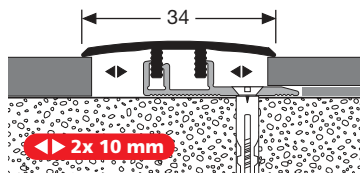

Premium-Vinyl Maxx

PF 578 V Maxx $\pm 3,5-6,5$ mm

NEU-NEW
NOUVEAU

VE	10x 3,00 m	10x 2,00 m	10x 1,00 m
F4 Alu silber	62530004	62520004	62510004
F9 Alu sand	62530009	62520009	62510009
VE 10	58,30 €/St	39,65 €/St	20,10 €/St
< VE	67,05 €/St	45,60 €/St	23,12 €/St
F6 Alu bronze	62530006	62520006	62510006
VE 10	60,85 €/St	41,55 €/St	21,10 €/St
< VE	69,98 €/St	47,78 €/St	24,27 €/St
F2G Alu edelstahloptik f.g.	62530002	62520002	62510002
VE 10	65,30 €/St	44,35 €/St	22,55 €/St
< VE	75,10 €/St	51,00 €/St	25,93 €/St
F16 Alu pulver. schwarz		62520016	62510016
VE 10		43,60 €/St	22,00 €/St
< VE		50,14 €/St	25,30 €/St