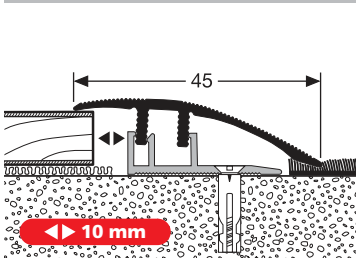

PF 586 L 6,5–9,5 mm

VE	10x 3,00 m	10x 2,70 m	10x 1,00 m	10x 0,90 m
F4 Alu silber	61430004	61427004	61410004	61409004
F9 Alu sand	61430009	61427009	61410009	61409009
VE 10	65,95 €/St	59,30 €/St	22,90 €/St	20,65 €/St
< VE	75,84 €/St	68,20 €/St	26,34 €/St	23,75 €/St
F5 Alu gold	61430005	61427005	61410005	61409005
F6 Alu bronze	61430006	61427006	61410006	61409006
F2 Alu edelstahloptik	61430002	61427002	61410002	61409002
VE 10	68,90 €/St	62,00 €/St	23,70 €/St	21,40 €/St
< VE	79,24 €/St	71,30 €/St	27,26 €/St	24,61 €/St

** Auslaufartikel! Discontinued product! Article discontinué