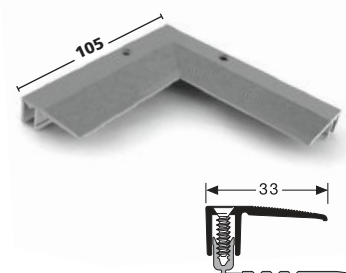

VE	1x 10,5 x 10,5 cm			
F4 Alu silber	19640404			
VE 1	59,05 €/St			
F2 Alu edelstahloptik	19640402			
VE 1	59,20 €/St			

PF 387 Maxx IE $\diamond$ 7-18 mm
90° Innenecke
90° Inner Corner 90° Angle Intérieur