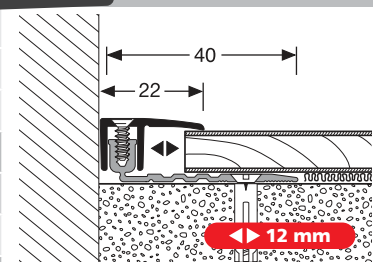

glattes TOP-Profil
smooth TOP profile
seuil TOP lisse

PF 257 $\varnothing$ 6,5–16 mm

VE	10x 3,00 m	10x 2,70 m	10x 1,00 m
F3 Alu poliert	19573003	19572703	19571003
F4 Alu silber	19573004	19572704	19571004
F9 Alu sand	19573009	19572709	19571009
VE 10	69,45 €/St	62,50 €/St	24,60 €/St
< VE	79,87 €/St	71,88 €/St	28,29 €/St
F2G Alu edelstahloptik f.g.	19573002	19572702	19571002
VE 10	75,60 €/St	68,10 €/St	26,50 €/St
< VE	86,94 €/St	78,32 €/St	30,48 €/St