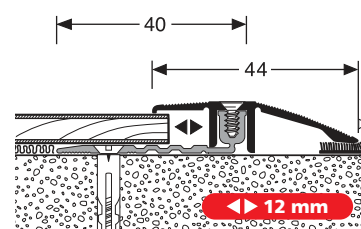

PF 486 $\varnothing$ 7-15 mm