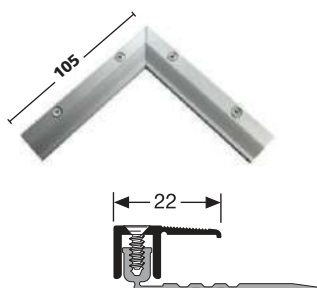

PF 487 IE $\updownarrow$ 7-15 mm

90° Innenecke
90° Inner Corner 90° Angle Intérieur

VE	1x 10,5 x 10,5 cm			
F4 Alu silber	19400404			
VE 1	57,70 €/St			
F2 Alu edelstahloptik	19400402			
VE 1	57,95 €/St