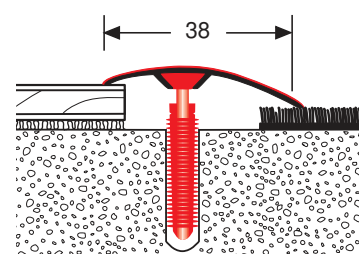

PF 186 H Ø 2-25 mm