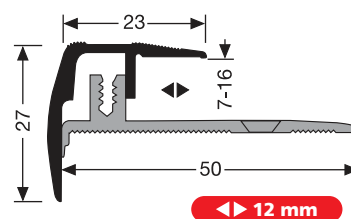

PF 320 \varnothing 7-16 mm

Montagewinkel

Installation edge Equerre d'installation

PF 402

Schräg-Winkel
Sloping edge Equerre oblique

VE	4x 3,00 m	4x 2,70 m	3x 1,00 m	3x 0,90 m
F0 Alu natur	28530103	28527103	28510103	28509103
VE 4/6	73,30 €/St	65,95 €/St	25,15 €/St	20,45 €/St
< VE	84,30 €/St	75,84 €/St	28,92 €/St	23,52 €/St