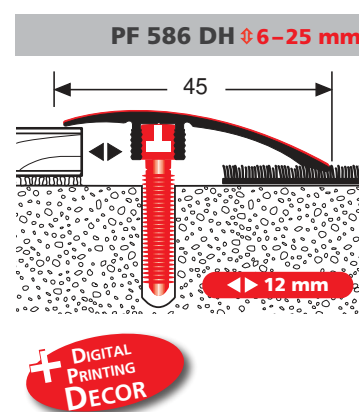

VE	10x 2,70 m	10x 1,00 m	10x 0,90 m
H20 Alu Buche dunkel**	60427020	60410020	60409020
H22 Alu Buche hell**	60427022	60410022	60409022
H30 Alu Eiche hell	60427030	60410030	60409030
H33 Alu Eiche weiß gek.	60427033	60410033	60409033
H40 Alu Ahorn**	60427040	60410040	60409040
H61 Alu Eiche grau	60427061	60410061	60409061
H62 Alu Eiche beige grau	60427062	60410062	60409062
H63 Alu Tigua	60427063	60410063	60409063
H64 Alu Eiche creme	60427064	60410064	60409064
H81 Alu Nussbaum	60427081	60410081	60409081
VE 10	49,75 €/St	18,90 €/St	17,05 €/St
< VE	57,21 €/St	21,74 €/St	19,61 €/St