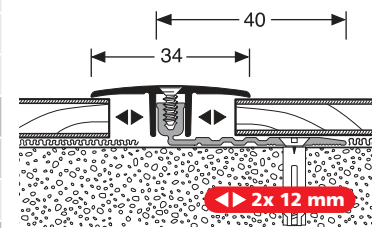

Combi-Style

glattes TOP-Profil
smooth TOP profile
seuil TOP lisse

PF 258 $\varnothing$ 6,5–16 mm

VE	10x 3,00 m	10x 2,70 m	10x 1,00 m
F3 Alu poliert	19583003	19582703	19581003
F4 Alu silber	19583004	19582704	19581004
F9 Alu sand	19583009	19582709	19581009
VE 10	76,50 €/St	68,90 €/St	26,85 €/St
< VE	87,98 €/St	79,24 €/St	30,88 €/St
F2G Alu edelstahloptik f.g.	19583002	19582702	19581002
VE 10	83,50 €/St	75,15 €/St	29,15 €/St
< VE	96,03 €/St	86,42 €/St	33,52 €/St