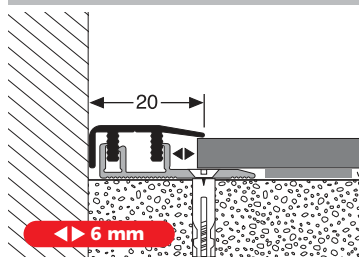

PF 577 V ϕ 4-7,5 mm

VE	10x 3,00 m	10x 2,70 m	10x 1,00 m	10x 0,90 m
F4 Alu silber	61630004	61627004	61610004	61609004
F9 Alu sand	61630009	61627009	61610009	61609009
VE 10	52,75 €/St	47,50 €/St	18,45 €/St	16,75 €/St
< VE	60,66 €/St	54,63 €/St	21,22 €/St	19,26 €/St
F5 Alu gold	61630005	61627005	61610005	61609005
F6 Alu bronze	61630006	61627006	61610006	61609006
VE 10	55,95 €/St	50,40 €/St	19,40 €/St	17,65 €/St
< VE	64,34 €/St	57,96 €/St	22,31 €/St	20,30 €/St
F2G Alu edelstahloptik f.g.	61630002	61627002	61610002	61609002
VE 10	59,70 €/St	53,80 €/St	20,65 €/St	19,00 €/St
< VE	68,66 €/St	61,87 €/St	23,75 €/St	21,85 €/St