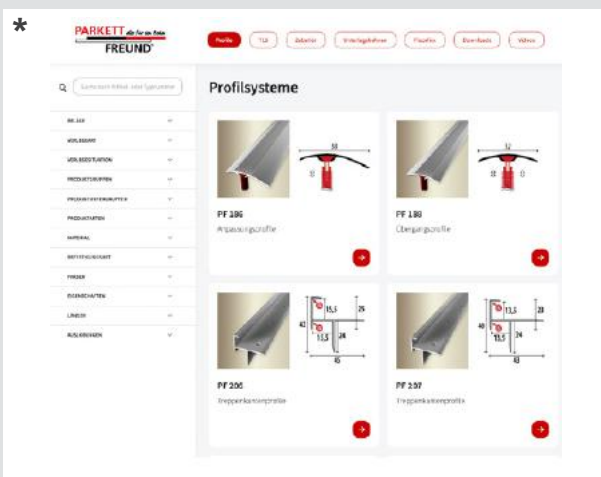

Voici ce que vous pouvez attendre!

- une expérience utilisateur améliorée
- un design flexible et une apparence fraîche et moderne
- menu élargi
- guidage amélioré de l'utilisateur
- nouveaux contenus (références, durabilité, historique, ...)
- nouvelle plateforme de connexion avec des fonctions supplémentaires*
- avec un login, les commerçants enregistrés peuvent également voir les prix de catalogue ou les prix recommandés pour le consommateur final*