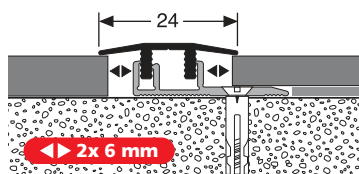

PF 578 VH ϕ 4-7,5 mm

VE	10x 3,00 m	10x 2,70 m	10x 1,00 m	10x 0,90 m
H30 Alu Eiche hell	61530030	61527030	61510030	61509030
H33 Alu Eiche weiß gek.	61530033	61527033	61510033	61509033
H61 Alu Eiche grau	61530061	61527061	61510061	61509061
H62 Alu Eiche beige grau	61530062	61527062	61510062	61509062
H63 Alu Tigua	61530063	61527063	61510063	61509063
H64 Alu Eiche creme	61530064	61527064	61510064	61509064
VE 10	51,20 €/St	46,10 €/St	17,70 €/St	16,15 €/St
< VE	58,88 €/St	53,02 €/St	20,36 €/St	18,57 €/St