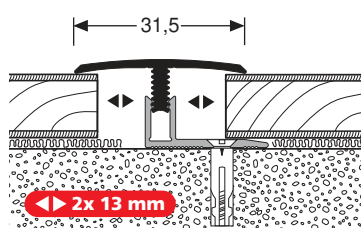

PF 558 H $\varnothing$ 7-12 mm

**DIGITAL
PRINTING
DECOR**

VE	10x 3,00 m	10x 2,70 m	10x 2,00 m	10x 1,00 m	10x 0,90 m
H22 Alu Buche hell		64202722			64200922
H30 Alu Eiche hell	64203030	64202730	64202030	64201030	64200930
H33 Alu Eiche weiß gekalkt	64203033	64202733	64202033	64201033	64200933
H61 Alu Eiche grau		64202761			64200961
H62 Alu Eiche beige grau		64202762			64200962
H64 Alu Eiche creme		64202764			64200964
H65 Alu Eiche h. grau		64202765			64200965
H81 Alu Nussbaum		64202781			64200981
VE 10	65,10 €/St	58,65 €/St	43,40 €/St	22,35 €/St	20,20 €/St
< VE	74,87 €/St	67,45 €/St	49,91 €/St	25,70 €/St	23,23 €/St