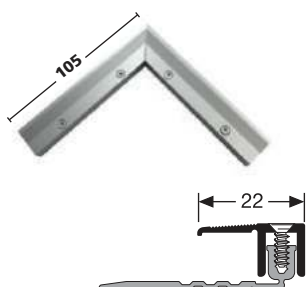

PF 387 TS AE $\diamond$ 5-11,5 mm

90° Außenecke
90° Outer Corner 90° Angle Extérieur

VE	1x 10,5 x 10,5 cm			
F4 Alu silber	19730304			
VE 1	57,40 €/St			
F2 Alu edelstahloptik	19730302			
VE 1	57,45 €/St