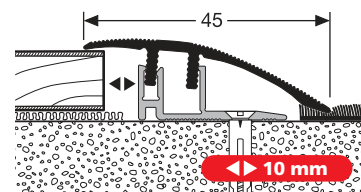

für for pour Premium-Laminat $\diamond$ 11-15 mm / Maxx $\diamond$ 14,5-18 mm	10 Bt à 5 St
aus glasfaserverstärktem Kunststoff (GFK) made of glass-fiber reinforced plastic (GFRP) plastique à renfort de verre (PRV)	
5 Stück pieces pièce = 1 set = ausreichend für 100 cm sufficient for 100 cm suffisant pour 100 cm	
	6300002
	6,20 €/Bt

Click-up-block 15

für for pour Premium-Laminat $\diamond$ 16-20 mm / Maxx $\diamond$ 17,5-22,5 mm	10 Bt à 5 St
aus glasfaserverstärktem Kunststoff (GFK) made of glass-fiber reinforced plastic (GFRP) plastique à renfort de verre (PRV)	
5 Stück pieces pièce = 1 set = ausreichend für 100 cm sufficient for 100 cm suffisant pour 100 cm	
	6300001
	6,20 €/Bt

Click-up-block 20