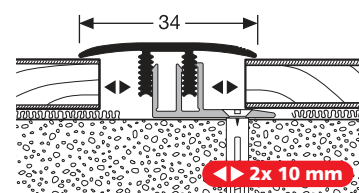

PF 588 L \varnothing 6,5–9,5 mm

PF 588 LH 6,5–9,5 mm

DIGITAL
PRINTING
DECOR

PF 568 Plus \varnothing 8–14 mm

glattes TOP-Profil
smooth TOP profile
seuil TOP lisse

** Auslaufartikel! Discontinued product! Article discontinué