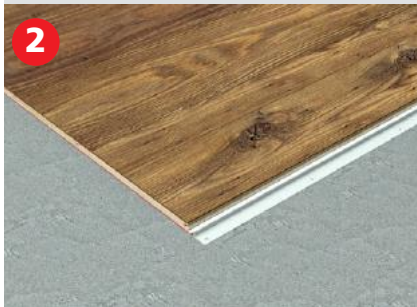

2

Parkett, Laminat, Kork oder Furnierboden anpassen. Dehnungsfuge berücksichtigen!

Adjust vinyl, parquet, laminate or veneer covering. Allow an expansion joint!

Ajuster le vinyle, le parquet, le stratifié ou le revêtement de placage. Envisager un joint d'expansion!