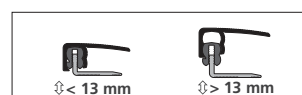

PF 787 $\varnothing$ 7-18 mm