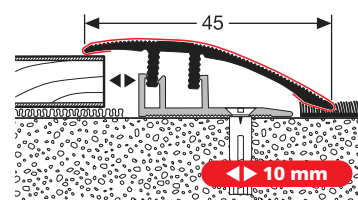

Premium-Laminat

VE	10x 3,00 m	10x 2,70 m	10x 1,00 m	10x 0,90 m
H20 Alu Buche dunkel**	61430020	61427020	61410020	61409020
H22 Alu Buche hell**	61430022	61427022	61410022	61409022
H30 Alu Eiche hell	61430030	61427030	61410030	61409030
H31 Alu Eiche dunkel	61430031	61427031	61410031	61409031
H33 Alu Eiche weiß gek.	61430033	61427033	61410033	61409033
H40 Alu Ahorn**	61430040	61427040	61410040	61409040
H61 Alu Eiche grau	61430061	61427061	61410061	61409061
H62 Alu Eiche beige grau	61430062	61427062	61410062	61409062
H63 Alu Tigua	61430063	61427063	61410063	61409063
H64 Alu Eiche creme	61430064	61427064	61410064	61409064
H80 Alu Merbau**	61430080	61427080	61410080	61409080
H81 Alu Nussbaum	61430081	61427081	61410081	61409081
H95 Alu Wenge**	61430095	61427095	61410095	61409095
VE 10	76,15 €/St	68,50 €/St	25,95 €/St	23,55 €/St
< VE	87,57 €/St	78,78 €/St	29,84 €/St	27,08 €/St

PF 586 LH 6,5–9,5 mm

DIGITAL PRINTING DECOR

für for pour Premium-Laminat $\diamond$ 11–15 mm / Maxx $\diamond$ 14,5–18 mm	10 Bt á 5 St
aus glasfaserverstärktem Kunststoff (GFK) made of glass-fiber reinforced plastic (GFRP) plastique à renfort de verre (PRV)	
5 Stück pieces pièce = 1 set = ausreichend für 100 cm sufficient for 100 cm suffisant pour 100 cm	
	63000002
	6,20 €/Bt

Click-up-block 15

für for pour Premium-Laminat $\diamond$ 16–20 mm / Maxx $\diamond$ 17,5–22,5 mm	10 Bt á 5 St
aus glasfaserverstärktem Kunststoff (GFK) made of glass-fiber reinforced plastic (GFRP) plastique à renfort de verre (PRV)	
5 Stück pieces pièce = 1 set = ausreichend für 100 cm sufficient for 100 cm suffisant pour 100 cm	
	63000001
	6,20 €/Bt

Click-up-block 20

**Auslaufartikel! Discontinued product! Article discontinué