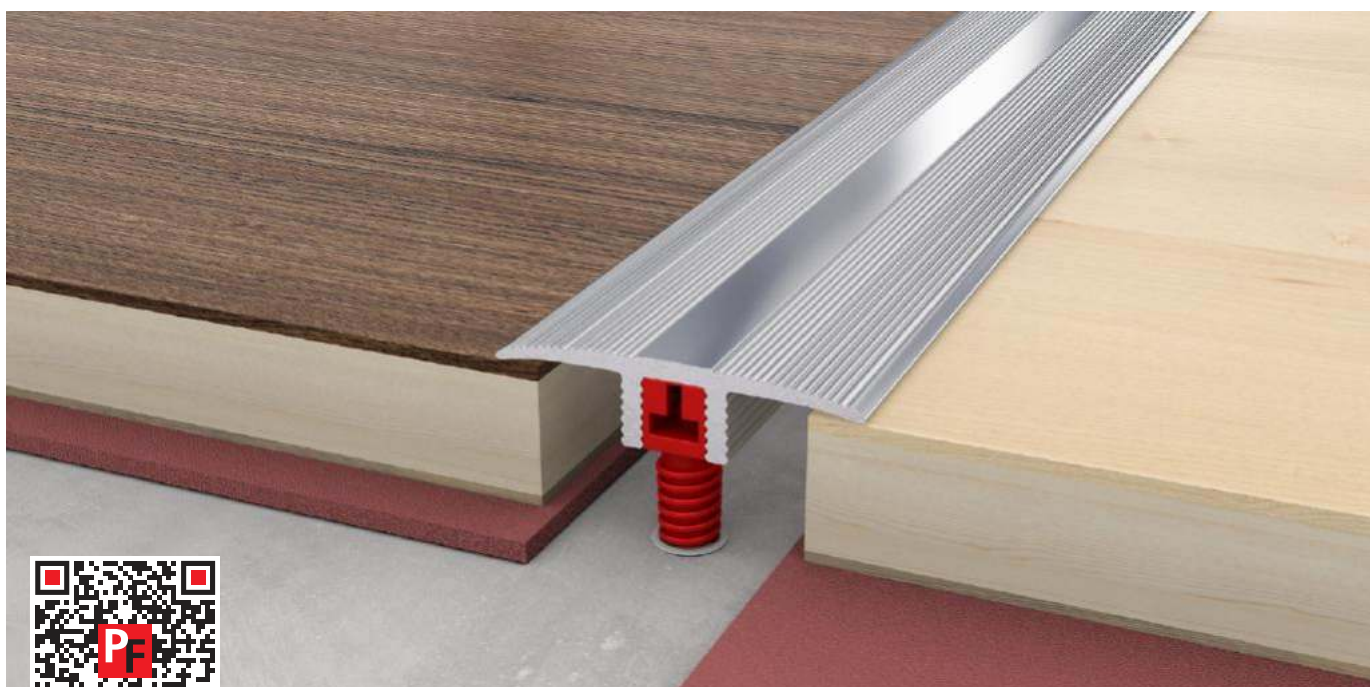

↕ 6 – 25/2 – 25 mm

Preisgünstige Dübelsysteme, die auch zur nachträglichen Montage geeignet sind. Beim PFE-Click findet das hochwertige TOP-Profil vom Premium-Laminat Verwendung. Das PFE-Light ist im zweiteiligen Segment das preisgünstigste Profilsystem und einsetzbar von 2 – 25 mm.