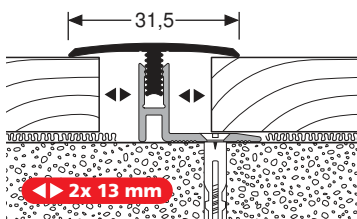

UNO-Click-Parkett

PF 561 $\diamond$ 12-17 mm

NEU-NEW
NOUVEAU

VE	10x 3,00 m	10x 2,70 m	10x 2,00 m	10x 1,00 m	10x 0,90 m
F4 Alu silber	64213004	64212704	64212004	64211004	64210904
F9 Alu sand	64213009	64212709	64212009	64211009	64210909
VE 10	59,10 €/St	53,20 €/St	39,40 €/St	20,55 €/St	18,45 €/St
< VE	67,97 €/St	61,18 €/St	45,31 €/St	23,63 €/St	21,22 €/St
F6 Alu bronze	64213006	64212706	64212006	64211006	64210906
VE 10	62,55 €/St	56,30 €/St	41,70 €/St	21,70 €/St	19,60 €/St
< VE	71,93 €/St	64,75 €/St	47,96 €/St	24,96 €/St	22,54 €/St
F2G Alu edelstahl-optik f.g.	64213002	64212702	64212002	64211002	64210902
VE 10	64,65 €/St	58,15 €/St	43,15 €/St	22,35 €/St	20,20 €/St
< VE	74,35 €/St	66,87 €/St	49,62 €/St	25,70 €/St	23,23 €/St
F16 Alu pulver. schwarz			64212016		
VE 10			42,00 €/St		
< VE			48,30 €/St