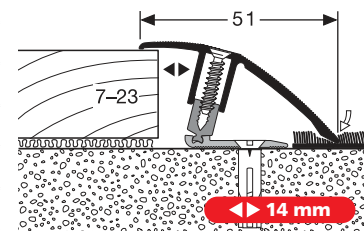

**NEU-NEW
NOUVEAU**

VE	10x 3,00 m	10x 2,70 m	10x 1,00 m	10x 0,90 m
F3 Alu poliert	19603003	19602703	19601003	19600903
F4 Alu silber	19603004	19602704	19601004	19600904
F9 Alu sand	19603009	19602709	19601009	19600909
VE 10	95,80 €/St	86,25 €/St	33,20 €/St	29,95 €/St
< VE	110,17 €/St	99,19 €/St	38,18 €/St	34,44 €/St
F5 Alu gold	19603005	19602705	19601005	19600905
F6 Alu bronze	19603006	19602706	19601006	19600906
F2 Alu edelstahloptik	19603002	19602702	19601002	19600902
VE 10	98,20 €/St	88,30 €/St	34,20 €/St	30,80 €/St
< VE	112,93 €/St	101,55 €/St	39,33 €/St	35,42 €/St
F4G Alu silber f.g.	19603014		19601014	
VE 10	105,45 €/St		36,50 €/St	
< VE	121,27 €/St		41,98 €/St	
F1G Alu platinumium f.g.	19603011		19601011	
VE 10	111,90 €/St		38,95 €/St	
< VE	128,69 €/St		44,79 €/St	

PF 886 $\varnothing$ 7-23 mm