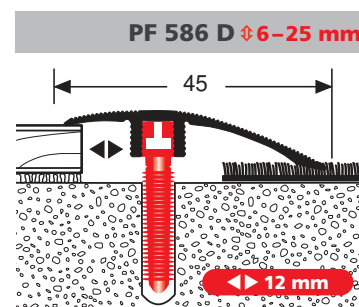

VE	10x 2,70 m	10x 1,00 m	10x 0,90 m
F4 Alu silber	60427004	60410004	60409004
F9 Alu sand	60427009	60410009	60409009
VE 10	40,75 €/St	15,45 €/St	14,00 €/St
< VE	46,86 €/St	17,77 €/St	16,10 €/St
F5 Alu gold	60427005	60410005	60409005
F6 Alu bronze	60427006	60410006	60409006
F2 Alu edelstahloptik	60427002	60410002	60409002
VE 10	43,80 €/St	16,75 €/St	15,10 €/St
< VE	50,37 €/St	19,26 €/St	17,37 €/St