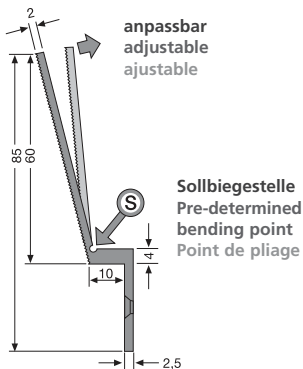

PF 320 \varnothing 7-16 mm

Montagewinkel

Installation edge Equerre d'installation

PF 402

Schräg-Winkel
Sloping edge Equerre oblique

VE	4x 3,00 m	4x 2,70 m	3x 1,00 m	3x 0,90 m
F0 Alu natur	28530103	28527103	28510103	28509103
VE 4/6	73,30 €/St	65,95 €/St	25,15 €/St	20,45 €/St
< VE	84,30 €/St	75,84 €/St	28,92 €/St	23,52 €/St