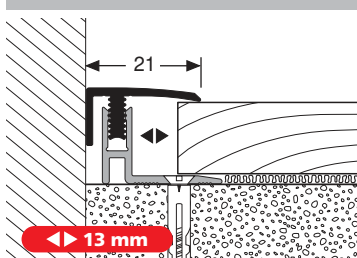

PF 560 H $\diamond$ 12-17 mm

DIGITAL
PRINTING
DECOR

VE	10x 3,00 m	10x 2,70 m	10x 2,00 m	10x 1,00 m	10x 0,90 m
H30 Alu Eiche hell	64313030	64312030	64312030	64311030	64310930
H33 Alu Eiche weiß gekalkt	64313033	64312033	64312033	64311033	64310933
VE 10	68,70 €/St	61,85 €/St	45,85 €/St	23,60 €/St	21,30 €/St
< VE	79,01 €/St	71,13 €/St	52,73 €/St	27,14 €/St	24,50 €/St