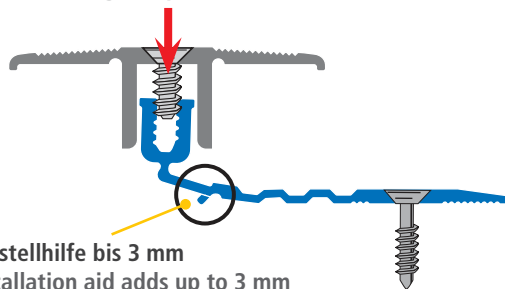

Einzigartiges BASIS-Profil 4.0

Unique BASE profile 4.0 Profil unique de BASE 4.0

Montage-
video

**BASIS-Profil
4.0**

Beim Verschrauben des TOP-Profils ...
When screwing the TOP profile ...
Lors du vissage du profilé TOP ...

... wird der Schraubkanal des BASIS-Profils angehoben.
... the screw channel of the BASE profile is lifted
... le canal de vissage du profilé de BASE est soulevé

Aufstellhilfe bis 3 mm
Installation aid adds up to 3 mm
Aide à l'installation jusqu'à 3 mm