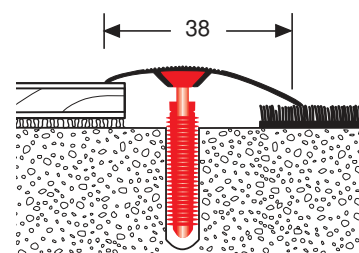

PFE-Light

VE	10x 2,70 m	10x 0,90 m		
F3 Alu poliert	60622703	60620903		
F4 Alu silber	60622704	60620904		
F9 Alu sand	60622709	60620909		
VE 10	27,55 €/St	9,45 €/St		
< VE	31,68 €/St	10,87 €/St		
F5 Alu gold	60622705	60620905		
F6 Alu bronze	60622706	60620906		
F2 Alu edelstahloptik	60622702	60620902		
VE 10	30,25 €/St	10,40 €/St		
< VE	34,79 €/St	11,96 €/St		

VE	10x 2,70 m	10x 0,90 m		
H20 Alu Buche dunkel**	60622720	60620920		
H22 Alu Buche hell**	60622722	60620922		
H30 Alu Eiche hell	60622730	60620930		
H31 Alu Eiche dunkel	60622731	60620931		
H33 Alu Eiche weiß gek.	60622733	60620933		
H40 Alu Ahorn**	60622740	60620940		
H61 Alu Eiche grau	60622761	60620961		
H62 Alu Eiche beige grau	60622762	60620962		
H63 Alu Tigua	60622763	60620963		
H64 Alu Eiche creme	60622764	60620964		
H80 Alu Merbau**	60622780	60620980		
H81 Alu Nussbaum	60622781	60620981		
H95 Alu Wenge**	60622795	60620995		
VE 10	34,80 €/St	12,00 €/St		
< VE	40,02 €/St	13,80 €/St		

PF 186 Ø 2-25 mm