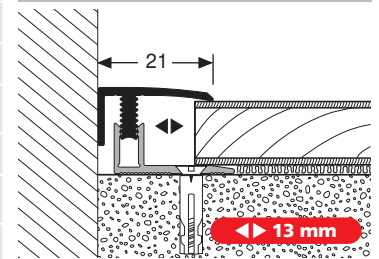

UNO-Click-Laminat

VE	10x 3,00 m	10x 2,70 m	10x 2,00 m	10x 1,00 m	10x 0,90 m
H22 Alu Buche hell		64302722			64300922
H30 Alu Eiche hell	64303030	64302730	64302030	64301030	64300930
H33 Alu Eiche weiß gekalkt	64303033	64302733	64302033	64301033	64300933
H61 Alu Eiche grau		64302761			64300961
H62 Alu Eiche beige grau		64302762			64300962
H64 Alu Eiche creme		64302764			64300964
H65 Alu Eiche h. grau		64302765			64300965
H81 Alu Nussbaum		64302781			64300981
VE 10	65,30 €/St	58,75 €/St	43,55 €/St	22,50 €/St	20,20 €/St
< VE	75,10 €/St	67,56 €/St	50,08 €/St	25,88 €/St	23,23 €/St

PF 557 H $\updownarrow$ 7-12 mm

DIGITAL PRINTING DECOR

VE	10x 3,00 m	10x 2,70 m	10x 2,00 m	10x 1,00 m	10x 0,90 m
F4 Alu silber	64403004	64402704	64402004	64401004	64400904
F9 Alu sand	64403009	64402709	64402009	64401009	64400909
VE 10	60,85 €/St	54,75 €/St	40,60 €/St	21,25 €/St	19,05 €/St
< VE	69,98 €/St	62,96 €/St	46,69 €/St	24,44 €/St	21,91 €/St
F6 Alu bronze	64403006	64402706	64402006	64401006	64400906
VE 10	65,10 €/St	58,65 €/St	43,40 €/St	22,60 €/St	20,30 €/St
< VE	74,87 €/St	67,45 €/St	49,91 €/St	25,99 €/St	23,35 €/St
F2G Alu edelstahl-optik f.g.	64403002	64402702	64402002	64401002	64400902
VE 10	66,95 €/St	60,30 €/St	44,65 €/St	23,30 €/St	20,90 €/St
< VE	76,99 €/St	69,35 €/St	51,35 €/St	26,80 €/St	24,04 €/St
F16 Alu pulver. schwarz			64402016		
VE 10			43,70 €/St		
< VE			50,26 €/St