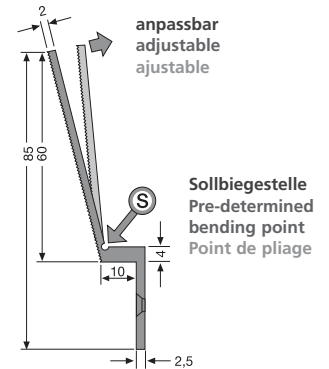

Montagewinkel

Installation edge Equerre d'installation

VE	4x 3,00 m	4x 2,70 m	6x 1,00 m	6x 0,90 m
F0 Alu natur	28530103	28527103	28510103	28509103
VE 4/6	73,30 €/St	65,95 €/St	25,15 €/St	20,45 €/St
< VE	84,30 €/St	75,84 €/St	28,92 €/St	23,52 €/St

PF 402
Schräg-Winkel Sloping edge Equerre oblique