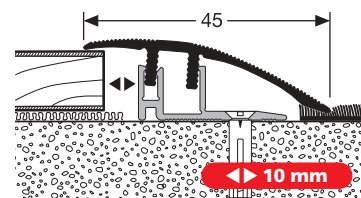

Premium-Laminat Maxx

VE	10x 3,00 m	10x 2,70 m	10x 1,00 m	10x 0,90 m
F4 Alu silber	63730004	63727004	63710004	63709004
F9 Alu sand	63730009	63727009	63710009	63709009
VE 10	67,55 €/St	60,75 €/St	23,35 €/St	21,10 €/St
< VE	77,68 €/St	69,86 €/St	26,85 €/St	24,27 €/St
F2 Alu edelstahloptik	63730002	63727002	63710002	63709002
VE 10	70,25 €/St	63,25 €/St	24,25 €/St	21,75 €/St
< VE	80,79 €/St	72,74 €/St	27,89 €/St	25,01 €/St

PF 586 L Maxx $\diamond$ 8-12 mm

VE	10x 3,00 m	10x 2,70 m	10x 1,00 m	10x 0,90 m
H30 Alu Eiche hell	63730030	63727030	63710030	63709030
H33 Alu Eiche weiß gek.	63730033	63727033	63710033	63709033
H61 Alu Eiche grau	63730061	63727061	63710061	63709061
H62 Alu Eiche beige grau	63730062	63727062	63710062	63709062
H63 Alu Tigua	63730063	63727063	63710063	63709063
H64 Alu Eiche creme	63730064	63727064	63710064	63709064
H81 Alu Nussbaum	63730081	63727081	63710081	63709081
VE 10	77,55 €/St	69,70 €/St	26,45 €/St	23,95 €/St
< VE	89,18 €/St	80,16 €/St	30,42 €/St	27,54 €/St

PF 586 LH Maxx $\diamond$ 8-12 mm