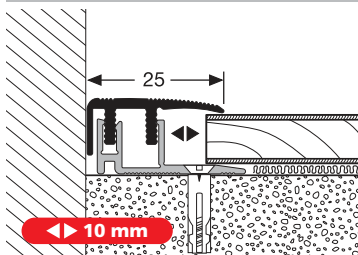

PF 587 LH Maxx $\updownarrow$ 8-12 mm

VE	10x 3,00 m	10x 2,70 m	10x 1,00 m	10x 0,90 m
H30 Alu Eiche hell	63630030	63627030	63610030	63609030
H33 Alu Eiche weiß gek.	63630033	63627033	63610033	63609033
H61 Alu Eiche grau	63630061	63627061	63610061	63609061
H62 Alu Eiche beige grau	63630062	63627062	63610062	63609062
H63 Alu Tigua	63630063	63627063	63610063	63609063
H64 Alu Eiche creme	63630064	63627064	63610064	63609064
H81 Alu Nussbaum	63630081	63627081	63610081	63609081
VE 10	70,85 €/St	63,80 €/St	24,25 €/St	21,75 €/St
< VE	81,48 €/St	73,37 €/St	27,89 €/St	25,01 €/St